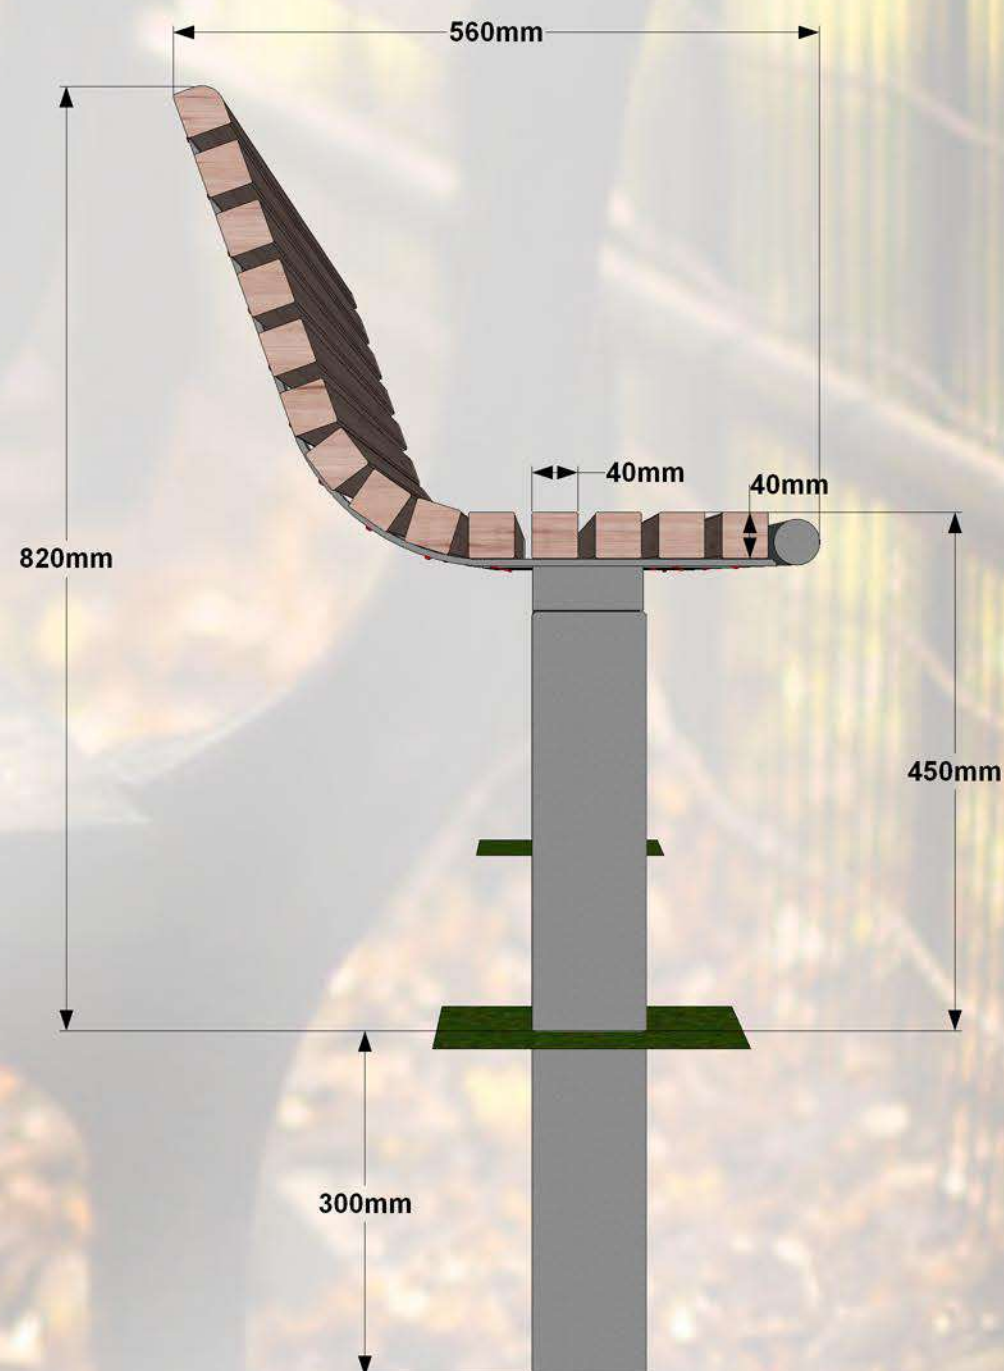

Soliņš plašam pielietojumam. Stabils un ērts. Metāl karkas auksti cinkots un pulverkrāsots. To ir paredzēt. novietot tādās atpūtas vietās kā: bērnu laukumos, pagalmos, parkos, u.c.

Specifikācija:

Metāls - auksti cinkots un pulverkrāsots...

- iespējams pasūtīt pulverkrāsotu jeb kurā tonī pēc RAL toņu kataloga...

Koks - sausi koka dēļi, kas piesūcināti ar tonētu koksnes aizsardzības līdzekli...

- iespējams krāsot ar Caparol sedzošu kokam paredzētu krāsu...
- iespējams apstrādāt ar Remmers HK lasūru...
- iespējams apstrādāt ar Eco Paint beici...