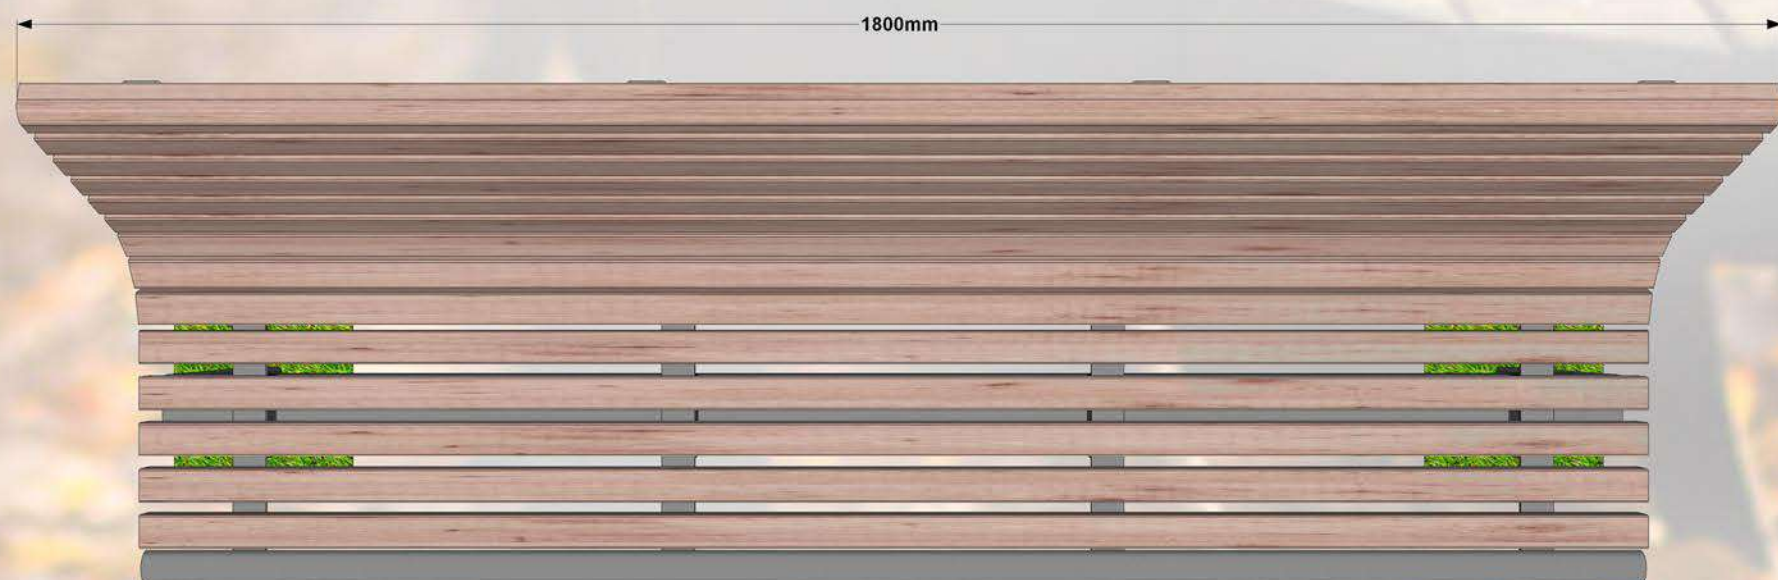

Soliņš plašam pielietojumam. Stabils un ērts. Metāl karkas auksti cinkots un pulverkrāsots. To ir paredzēt. novietot tādās atpūtas vietās kā: bērnu laukumos, pagalmos, parkos, u.c.

Specifikācija:

Metāls - auksti cinkots un pulverkrāsots...

- iespējams pasūtīt pulverkrāsotu jeb kurā tonī pēc RAL toņu kataloga...

Koks - sausi koka dēļi, kas piesūcināti ar tonētu koksnes aizsardzības līdzekli...

- iespējams krāsot ar Caparol sedzošu kokam paredzētu krāsu...
- iespējams apstrādāt ar Remmers HK lasūru...
- iespējams apstrādāt ar Eco Paint beici...