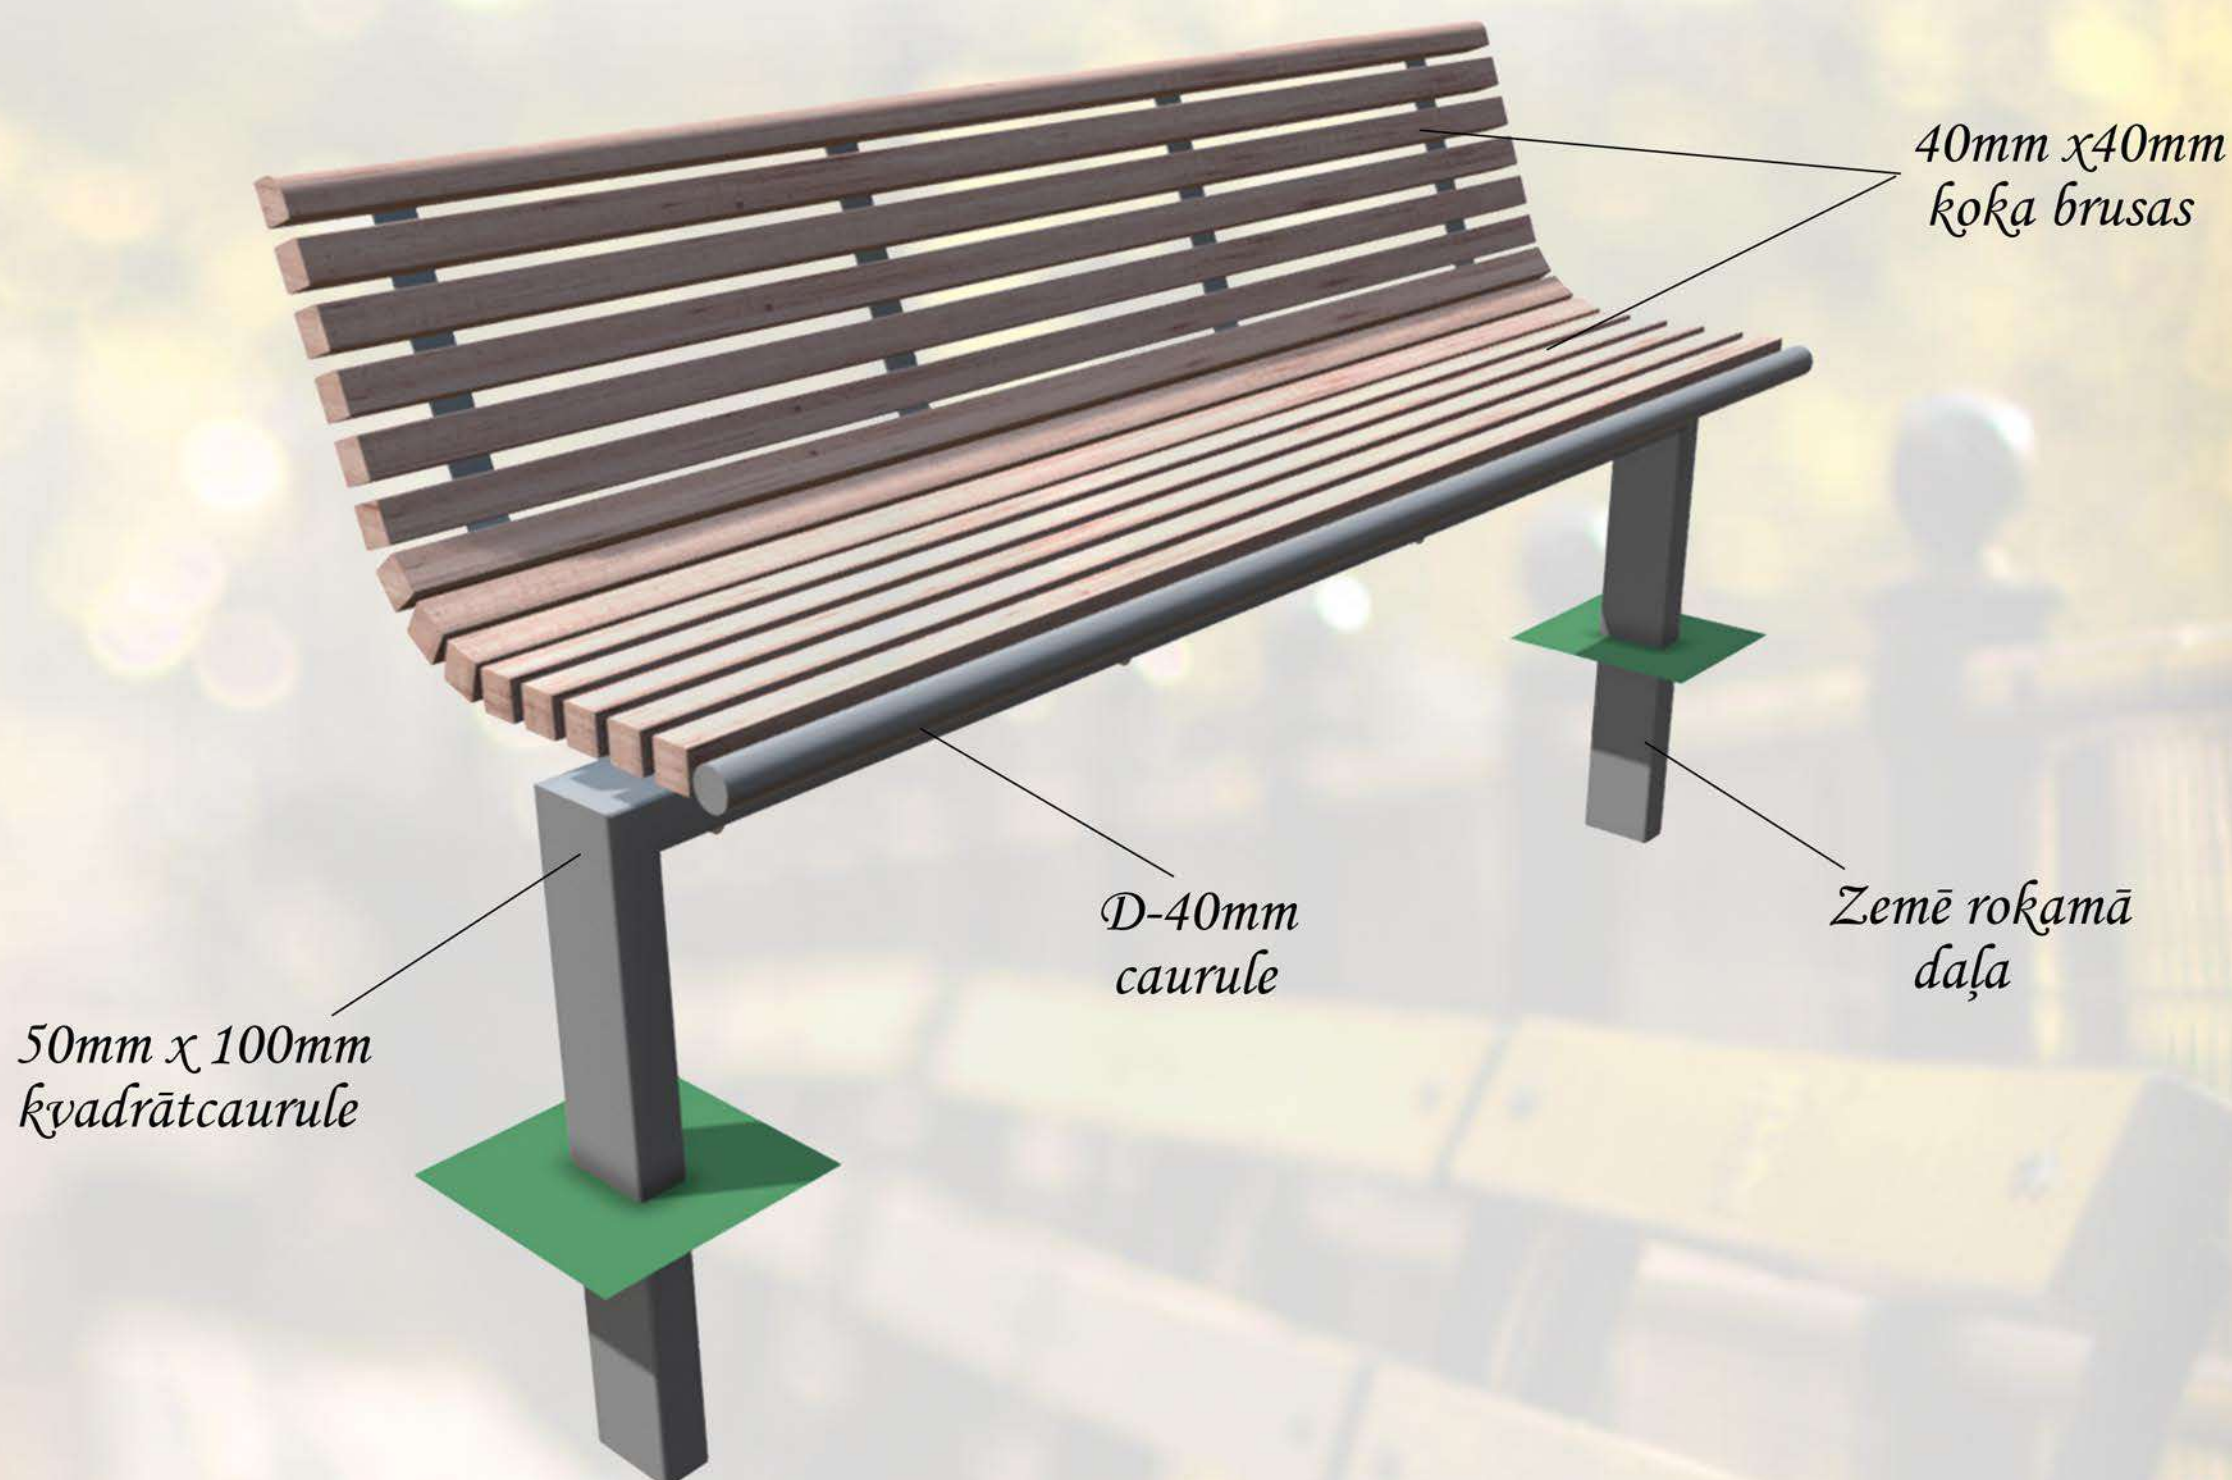

Soliņš plašam pielietojumam. Stabils un ērts. Metāl karkas auksti cinkots un pulverkrāsots. To ir paredzēt. novietot tādās atpūtas vietās kā: bērnu laukumos, pagalmos, parkos, u.c.

Specifikācija:

Metāls - auksti cinkots un pulverkrāsots...

- iespējams pasūtīt pulverkrāsotu jeb kurā tonī pēc RAL toņu kataloga...

Koks - sausi koka dēļi, kas piesūcināti ar tonētu koksnes aizsardzības līdzekli...

- iespējams krāsot ar Caparol sedzošu kokam paredzētu krāsu...
- iespējams apstrādāt ar Remmers HK lasūru...
- iespējams apstrādāt ar Eco Paint beici...