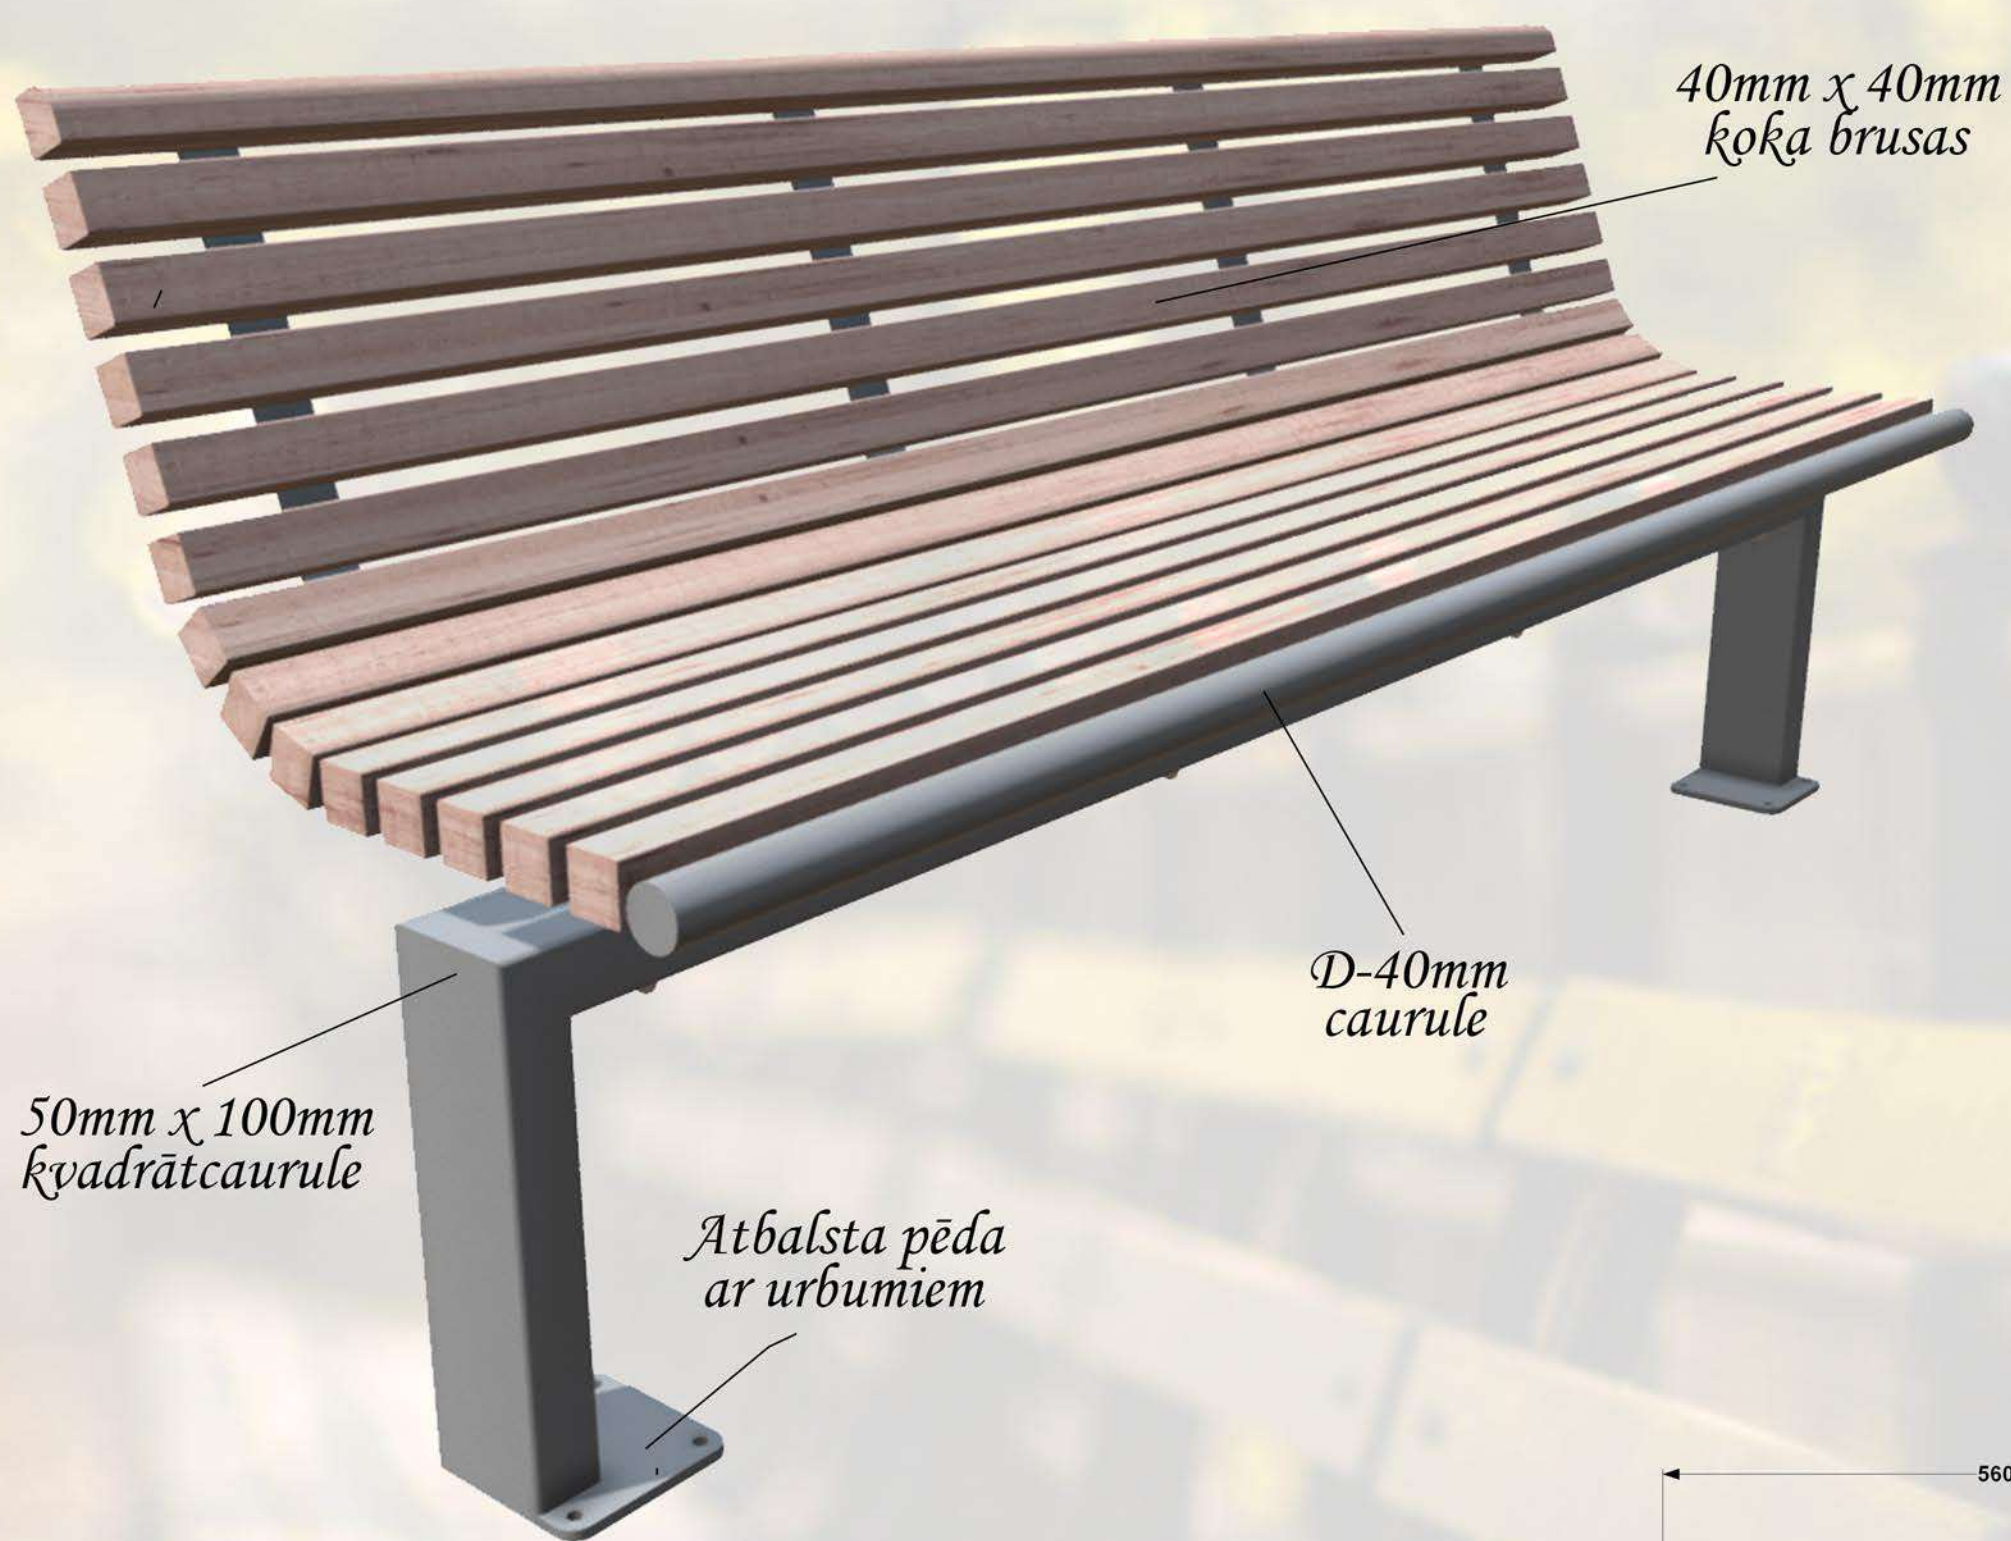

Soliņš plašam pielietojumam. Stabils un ērts. Metāl karkas cinkots un pulverkrāsots. To ir paredzēts novietot tādās atpūtas vietās kā: bērnu laukumos, pagalmos, parkos, u.c.

1800mm

Specifikācija:

Metāls - auksti cinkots un pulverkrāsots...

- iespējams pasūtīt pulverkrāsotu jeb kurā tonī pēc RAL toņu kataloga...

Koks - sausi koka dēļi, kas piesūcināti ar tonētu koksnes aizsardzības līdzekli...

- iespējams krāsot ar Caparol sedzošu kokam paredzētu krāsu...
- iespējams apstrādāt ar Remmers HK lasūru...
- iespējams apstrādāt ar Eco Paint beici...