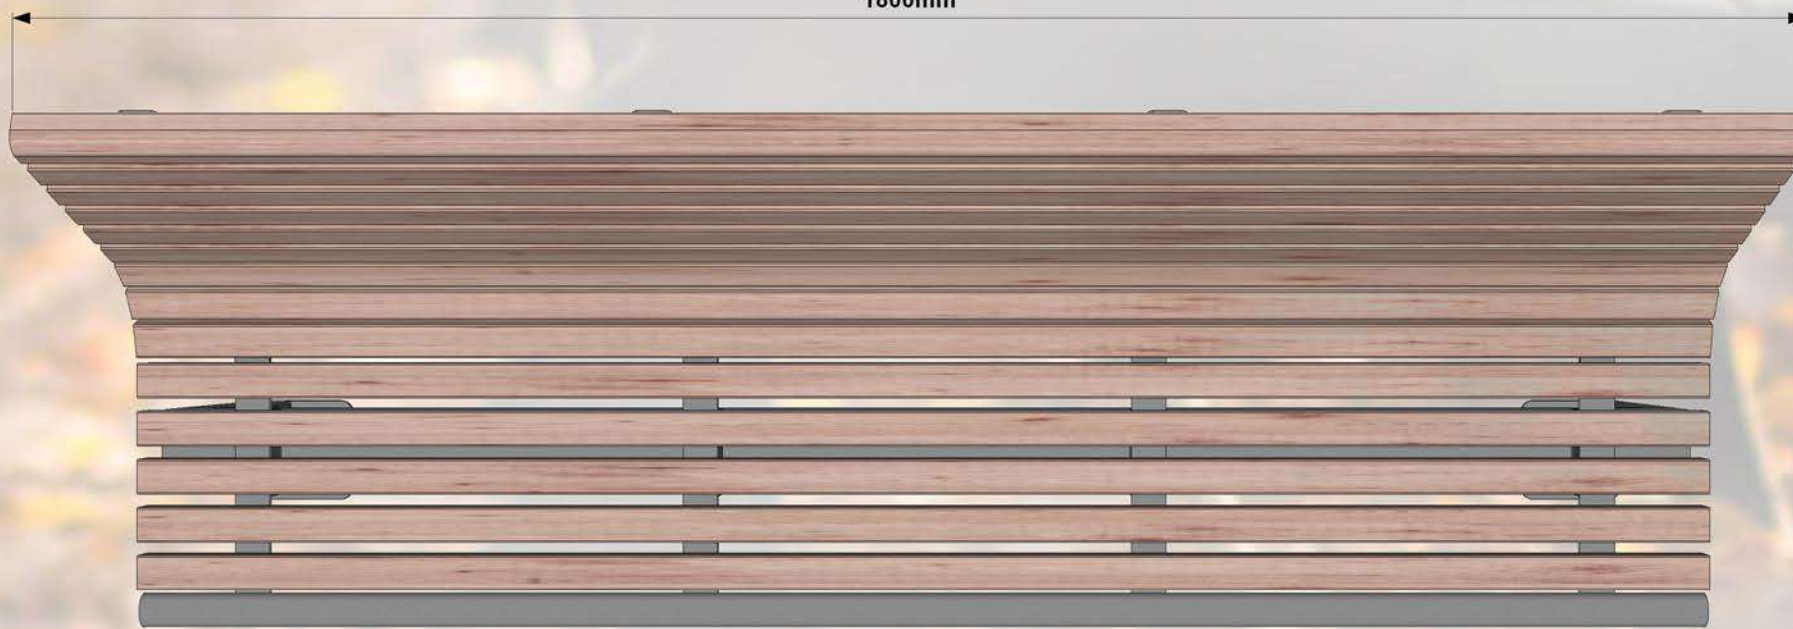

Soliņš plašam pielietojumam. Stabils un ērts. Metāl karkas cinkots un pulverkrāsots. To ir paredzēts novietot tādās atpūtas vietās kā: bērnu laukumos, pagalmos, parkos, u.c.

1800mm

Specifikācija:

Metāls - auksti cinkots un pulverkrāsots...

- iespējams pasūtīt pulverkrāsotu jeb kurā tonī pēc RAL toņu kataloga...

Koks - sausi koka dēļi, kas piesūcināti ar tonētu koksnes aizsardzības līdzekli...

- iespējams krāsot ar Caparol sedzošu kokam paredzētu krāsu...
- iespējams apstrādāt ar Remmers HK lasūru...
- iespējams apstrādāt ar Eco Paint beici...