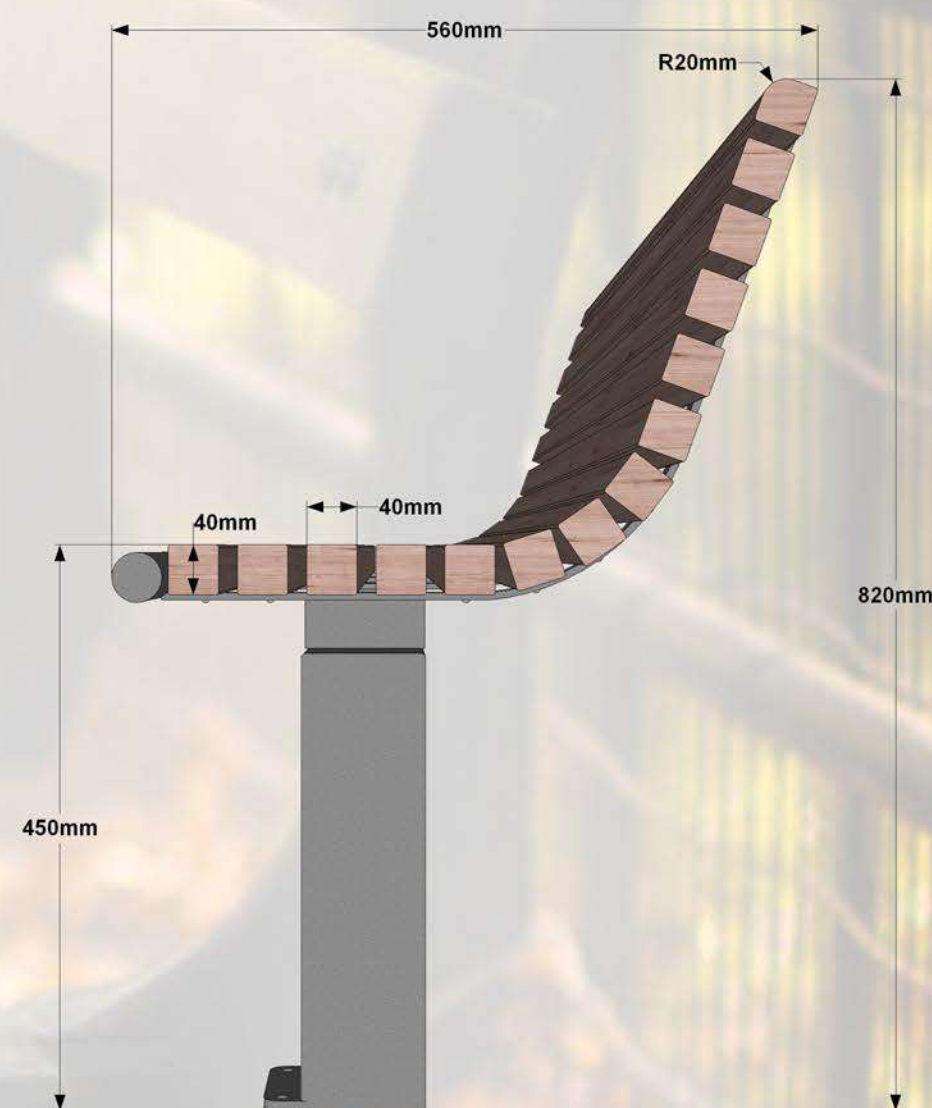

Soliņš plašam pielietojumam. Stabils un ērts. Metāl karkas cinkots un pulverkrāsots. To ir paredzēts novietot tādās atpūtas vietās kā: bērnu laukumos, pagalmos, parkos, u.c.

1800mm

Specifikācija:

Metāls - auksti cinkots un pulverkrāsots...