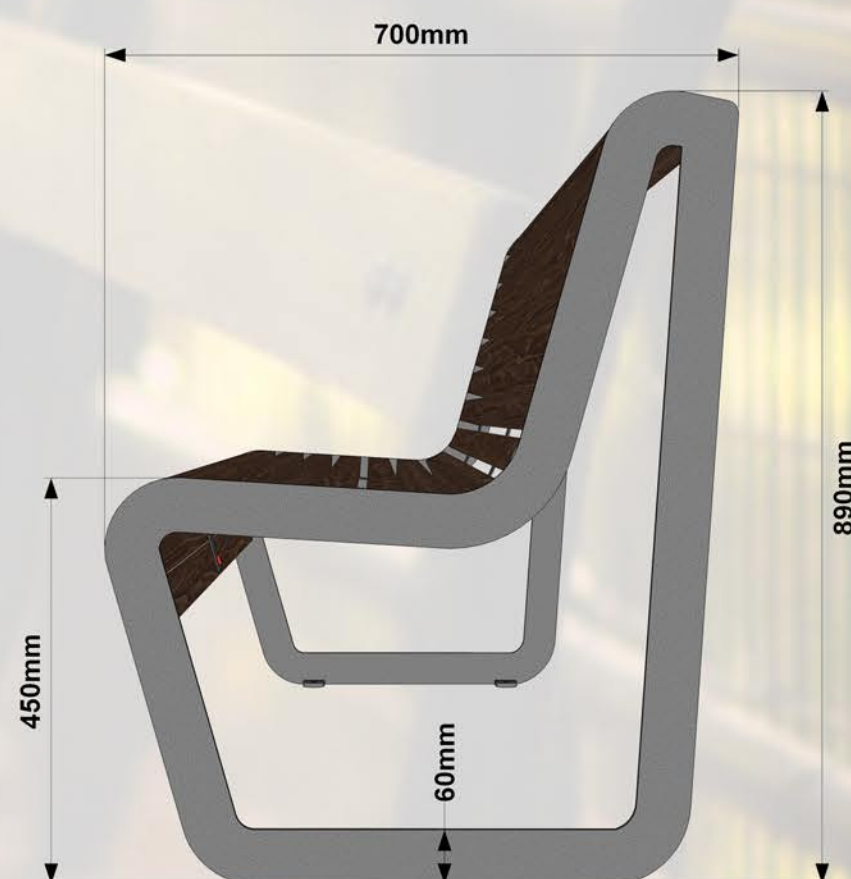

Mūsdienīgs un izturīgs āra soliņš ar metāla kājām un koka sēdvirsmu. Konstrukcija izgatavota no auksti cinkota un pulverkrāsota metāla, nodrošinot ilgmūžību un augstu noturību pret laikapstākļiem. Piemērots pilsētvides, parku un privāto teritoriju labiekārtošanai.