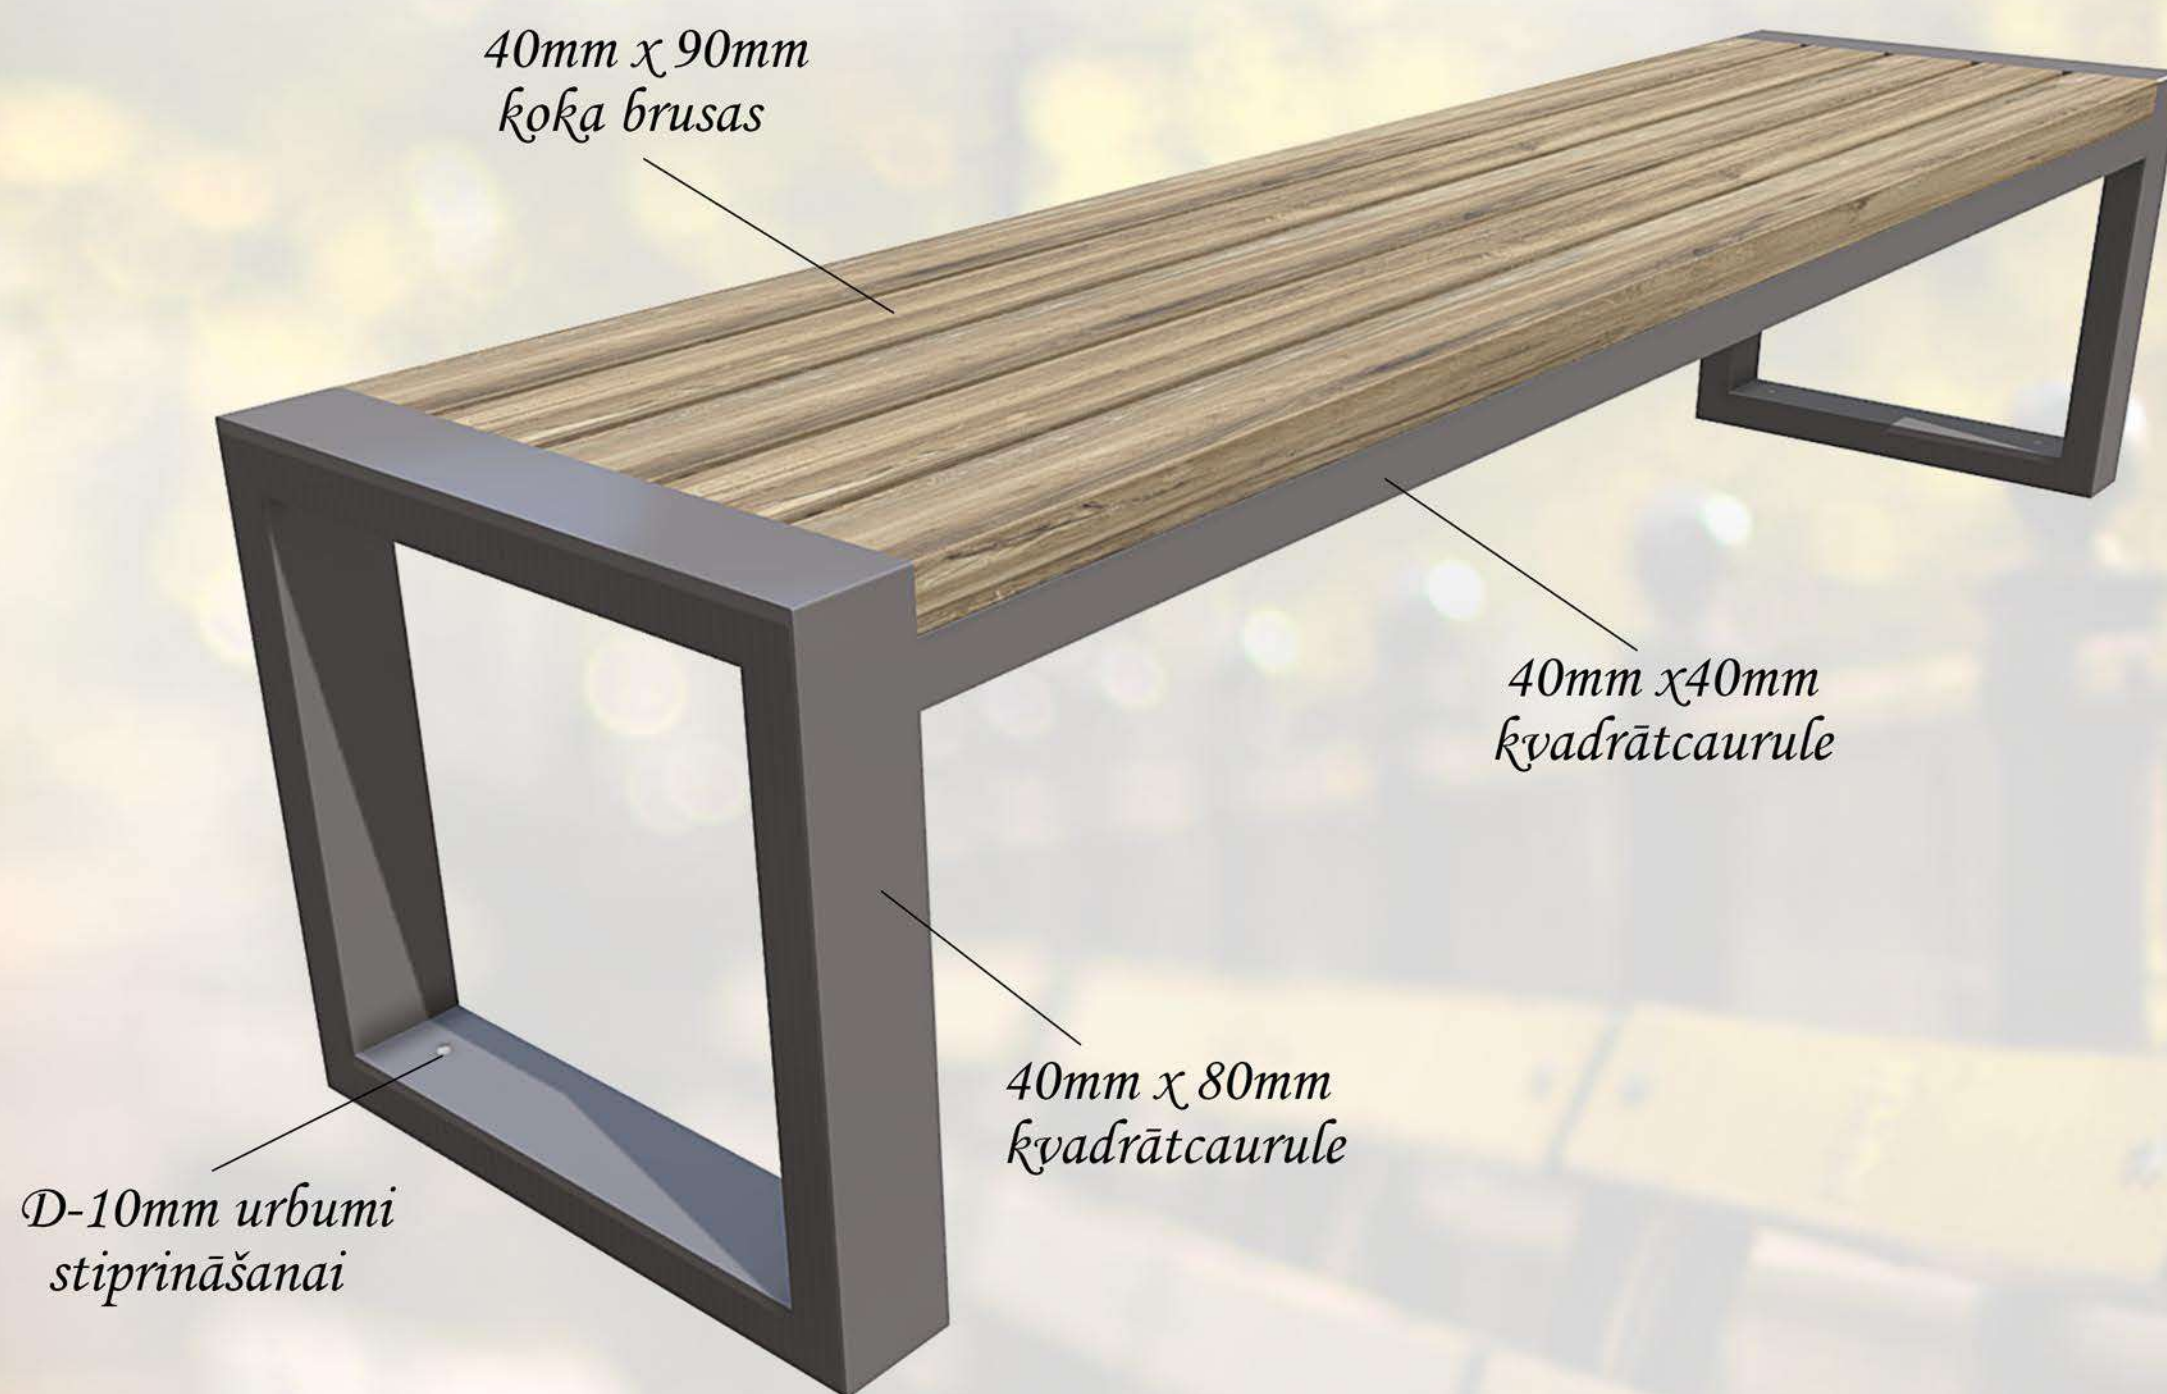

Soliņš plašam pielietojumam. Stabils un ērts. Metāl karkas cinkots un pulverkrāsots. To ir paredzēts novietot tādās atpūtas vietās kā: bērnu laukumos, pagalmos, parkos, u.c.

Specifikācija:

Metāls - auksti cinkots un pulverkrāsots...

- iespējams pasūtīt pulverkrāsotu jeb kurā tonī pēc RAL toņu kataloga...

Koks - sausi koka dēļi, kas piesūcināti ar tonētu koksnes aizsardzības līdzekli...

- iespējams krāsot ar Caparol sedzošu kokam paredzētu krāsu...
- iespējams apstrādāt ar Remmers HK lasūru...
- iespējams apstrādāt ar Eco Paint beici...