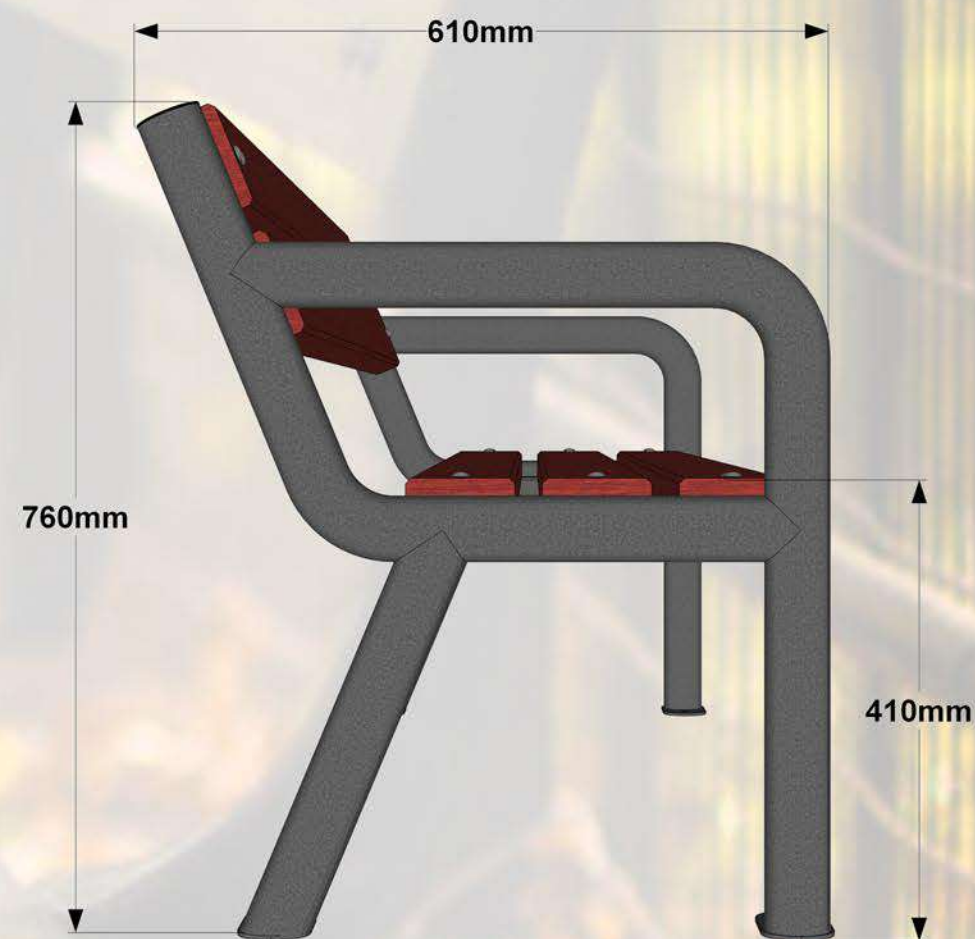

Mūsdienīgs parka soliņš ar izturīgām metāla caurules kājām un koka sēdvirsmu. Kājām veikta aukstā cinkošana un pulverkrāsošana, kas nodrošina augstu noturību pret koroziju un laikapstākļiem. Koka sēdvirsmu apstrādāta ar koksnes aizsarglīdzekli ilgākai kalpošanai āra vidē. Stabils, ērts un piemērots parkos un publiskās atpūtas zonās.