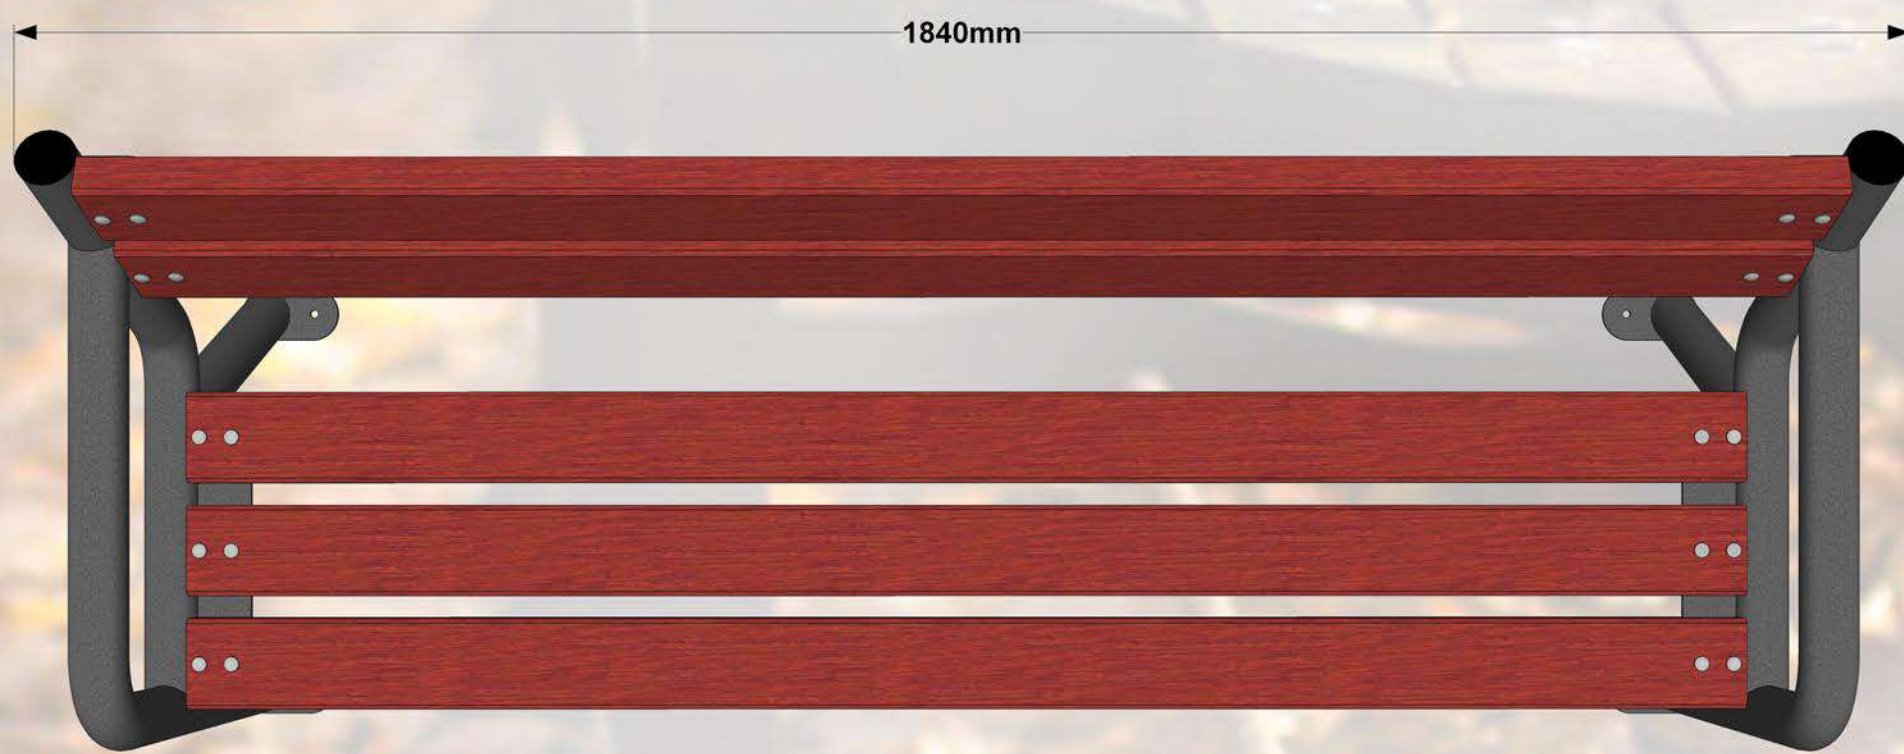

Mūsdienīgs parka soliņš ar izturīgām metāla caurules kājām un koka sēdvirsmu. Kājām veikta aukstā cinkošana un pulverkrāsošana, kas nodrošina augstu noturību pret koroziju un laikapstākļiem. Koka sēdvirsmu apstrādāta ar koksnes aizsarglīdzekli ilgākai kalpošanai āra vidē. Stabils, ērts un piemērots parkos un publiskās atpūtas zonās.

Specifikācija:

Metāls - auksti cinkots un pulverkrāsots...

- iespējams pasūtīt metāla karkasu krāsotu jeb kurā tonī pēc RAL toņu kataloga...

Koks - sausi koka dēļi, kas piesūcināti ar tonētu koksnes aizsardzības līdzekli...

- iespējams krāsot ar Caparol PU kokam paredzētu sedzošu krāsu...

- iespējams apstrādāt ar Remmers HK lasūru...

- iespējams apstrādāt ar Paint Eco beici...

**RGR
plus**

DĀRZIEM UN PARKIEM