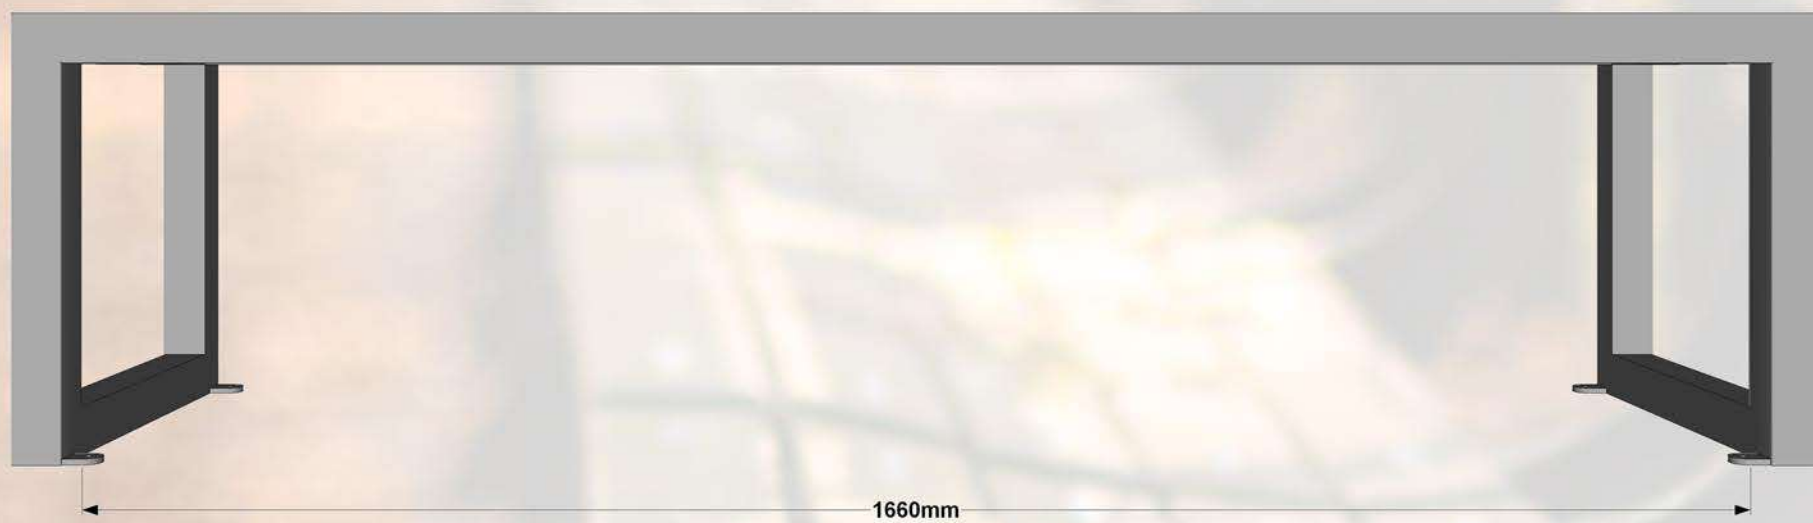

Soliņš plašam pielietojumam. Stabils un ērts. Metāl karkas auksti cinkots un pulverkrāsots. To ir paredzēts novietot tādās atpūtas vietās kā: bērnu laukumos, pagalmos, parkos, u.c.

### Specifikācija:

**Metāls** - auksti cinkots un pulverkrāsots...

- iespējams pasūtīt pulverkrāsotu jeb kurā tonī pēc RAL toņu kataloga...

**Koks** - sausi koka dēļi, kas piesūcināti ar tonētu koksnes aizsardzības līdzekli...