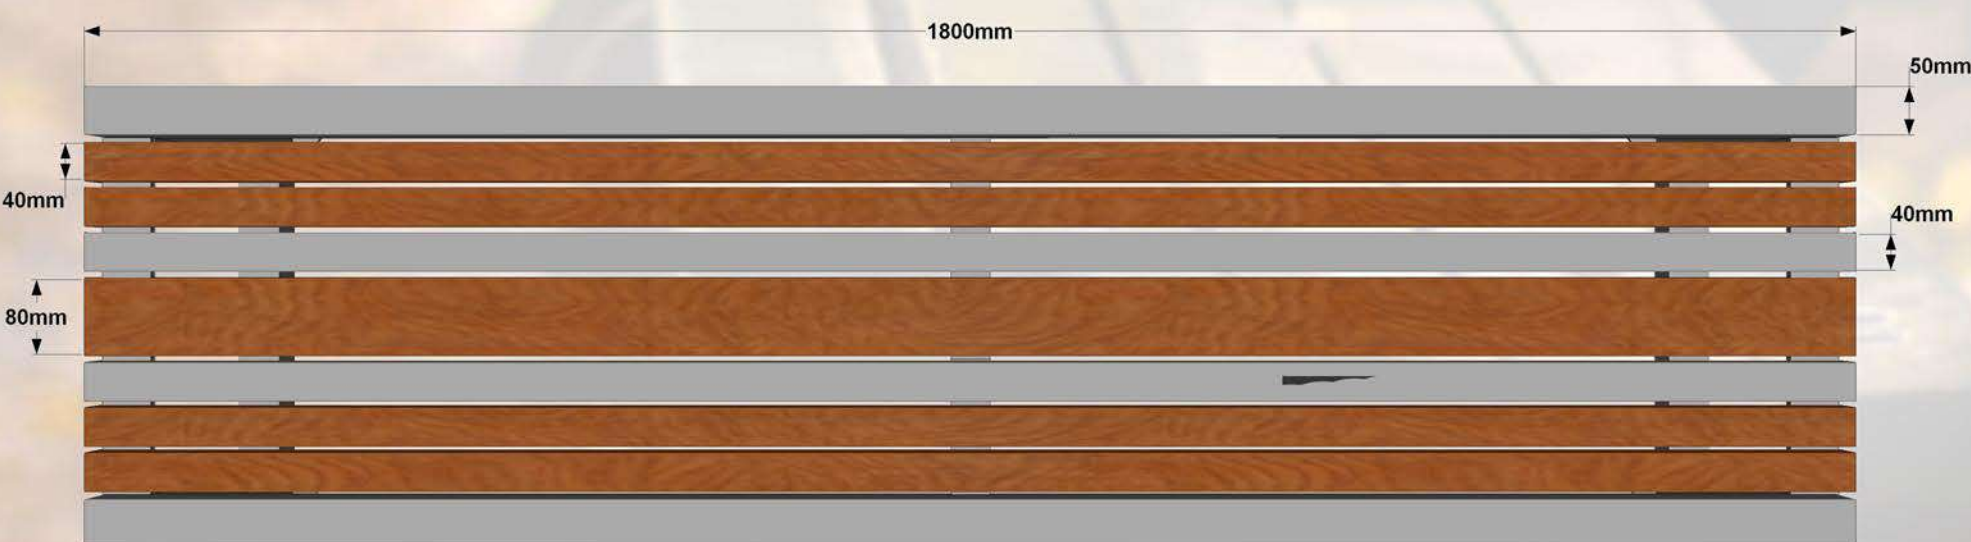

Soliņš plašam pielietojumam. Stabils un ērts. Metāl karkas auksti cinkots un pulverkrāsots. To ir paredzēts novietot tādās atpūtas vietās kā: bērnu laukumos, pagalmos, parkos, u.c.

### Specifikācija:

**Metāls** - auksti cinkots un pulverkrāsots...

- iespējams pasūtīt pulverkrāsotu jeb kurā tonī pēc RAL toņu kataloga...

**Koks** - sausi koka dēļi, kas piesūcināti ar tonētu koksnes aizsardzības līdzekli...

- iespējams krāsot ar Caparol sedzošu kokam paredzētu krāsu...
- iespējams apstrādāt ar Remmers HK lasūru...
- iespējams apstrādāt ar Eco Paint beici...