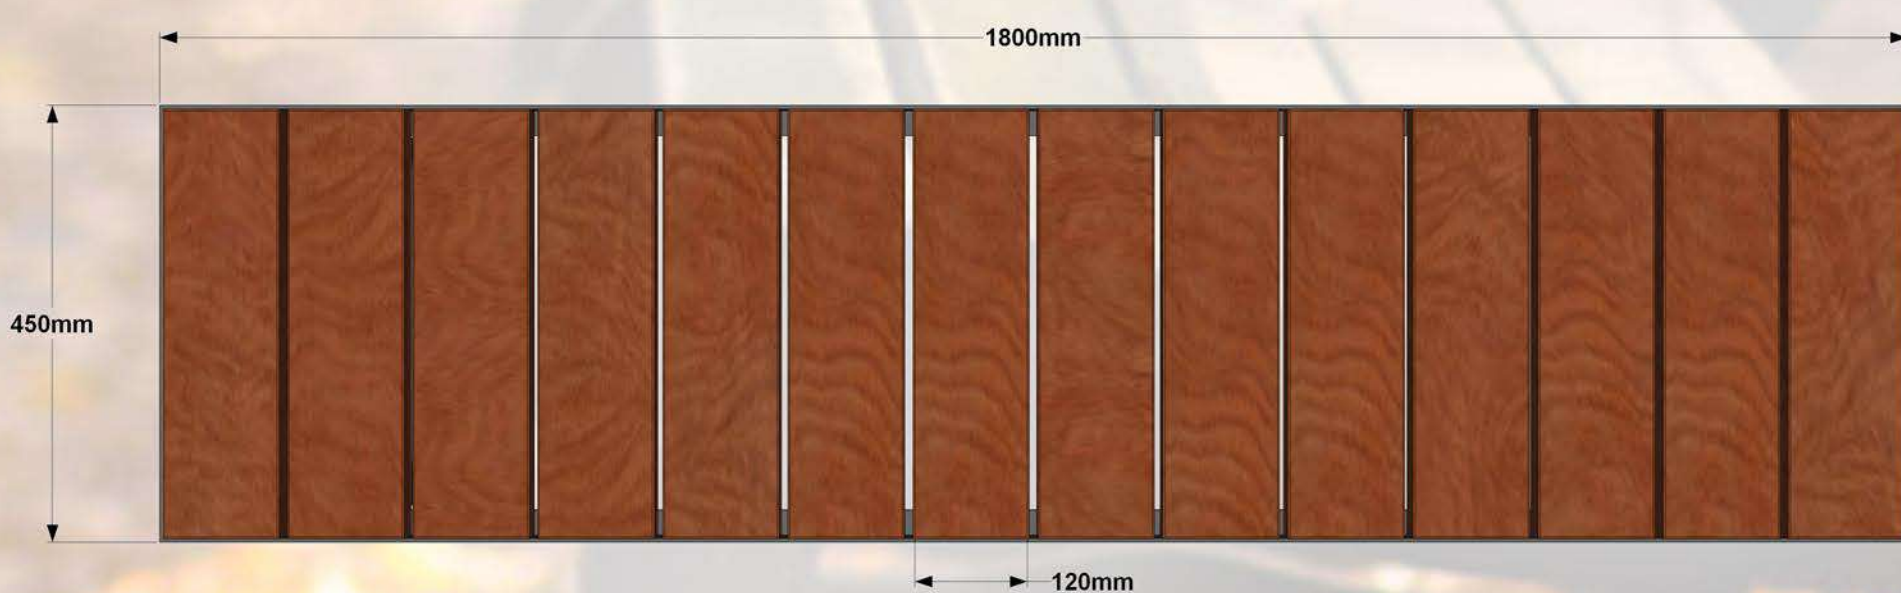

Soliņš plašam pielietojumam. Stabils un ērts. Metāl karkas auksti cinkots un pulverkrāsots. To ir paredzēts novietot tādās atpūtas vietās kā: bērnu laukumos, pagalmos, parkos, u.c.

Specifikācija:

Metāls - auksti cinkots un pulverkrāsots...

- iespējams pasūtīt pulverkrāsotu jeb kurā tonī pēc RAL toņu kataloga...

Koks - sausi koka dēļi, kas piesūcināti ar tonētu koksnes aizsardzības līdzekli...

- iespējams krāsot ar Caparol sedzošu kokam paredzētu krāsu...
- iespējams apstrādāt ar Remmers HK lasūru...
- iespējams apstrādāt ar Eco Paint beici...