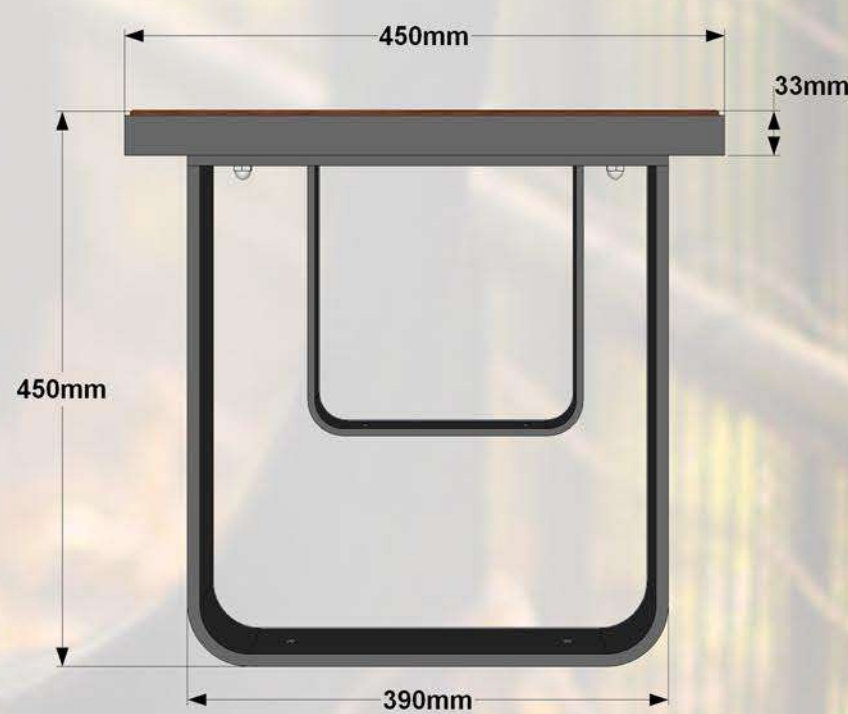

Soliņš plašam pielietojumam. Stabils un ērts. Metāl karkas auksti cinkots un pulverkrāsots. To ir paredzēts novietot tādās atpūtas vietās kā: bērnu laukumos, pagalmos, parkos, u.c.

Specifikācija:

Metāls - auksti cinkots un pulverkrāsots...