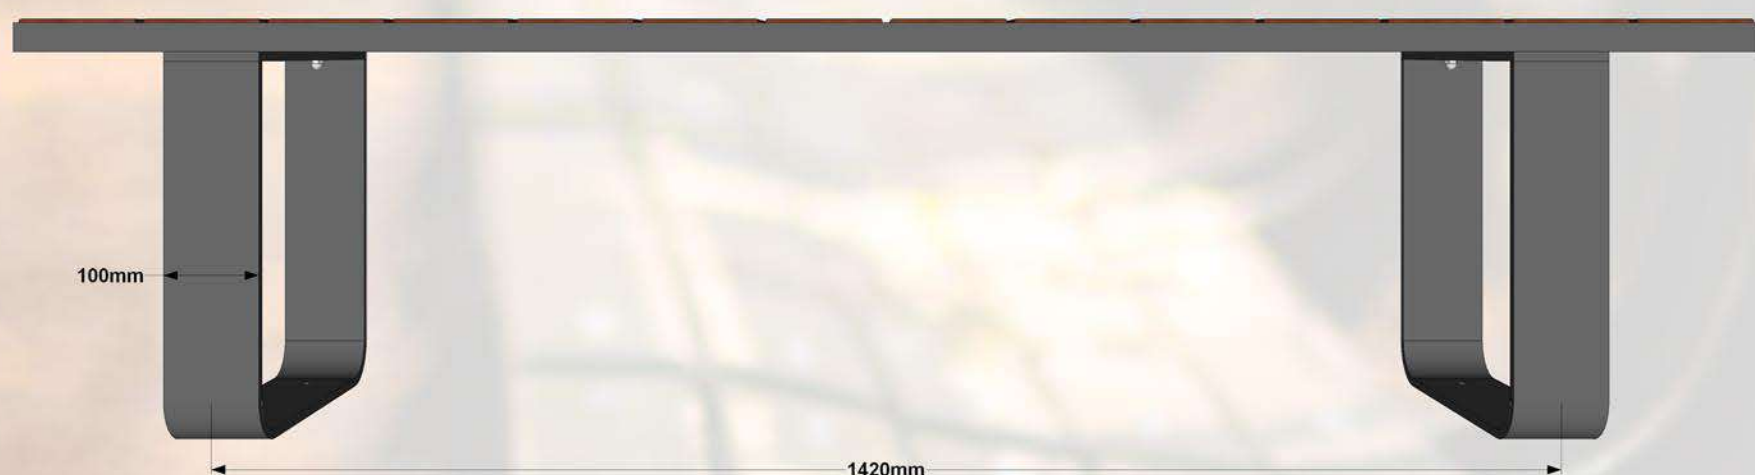

Soliņš plašam pielietojumam. Stabils un ērts. Metāl karkas auksti cinkots un pulverkrāsots. To ir paredzēts novietot tādās atpūtas vietās kā: bērnu laukumos, pagalmos, parkos, u.c.

Specifikācija:

Metāls - auksti cinkots un pulverkrāsots...