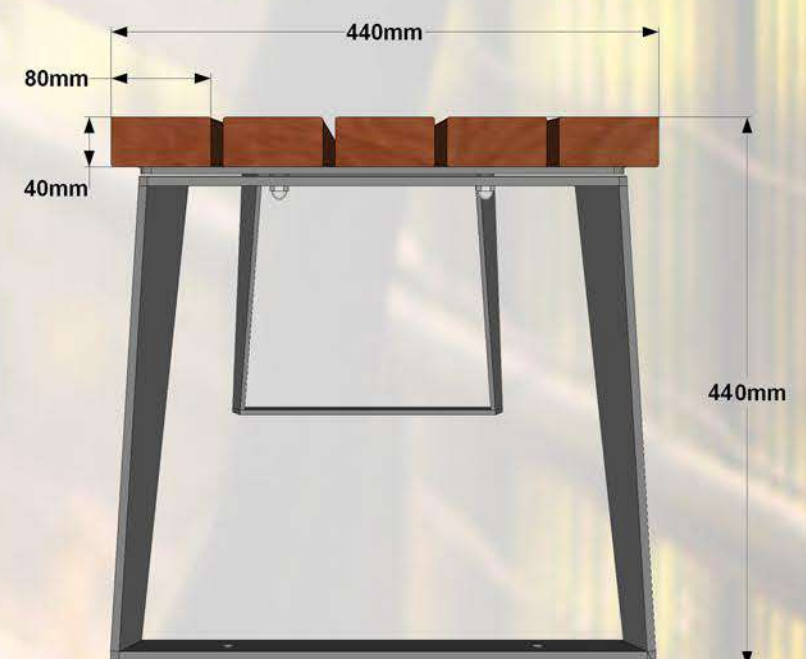

Soliņš plašam pielietojumam. Stabils un ērts. Metāl karkas auksti cinkots un pulverkrāsots. To ir paredzēts novietot tādās atpūtas vietās kā: bērnu laukumos, pagalmos, parkos, u.c.

Specifikācija:

Metāls - auksti cinkots un pulverkrāsots...