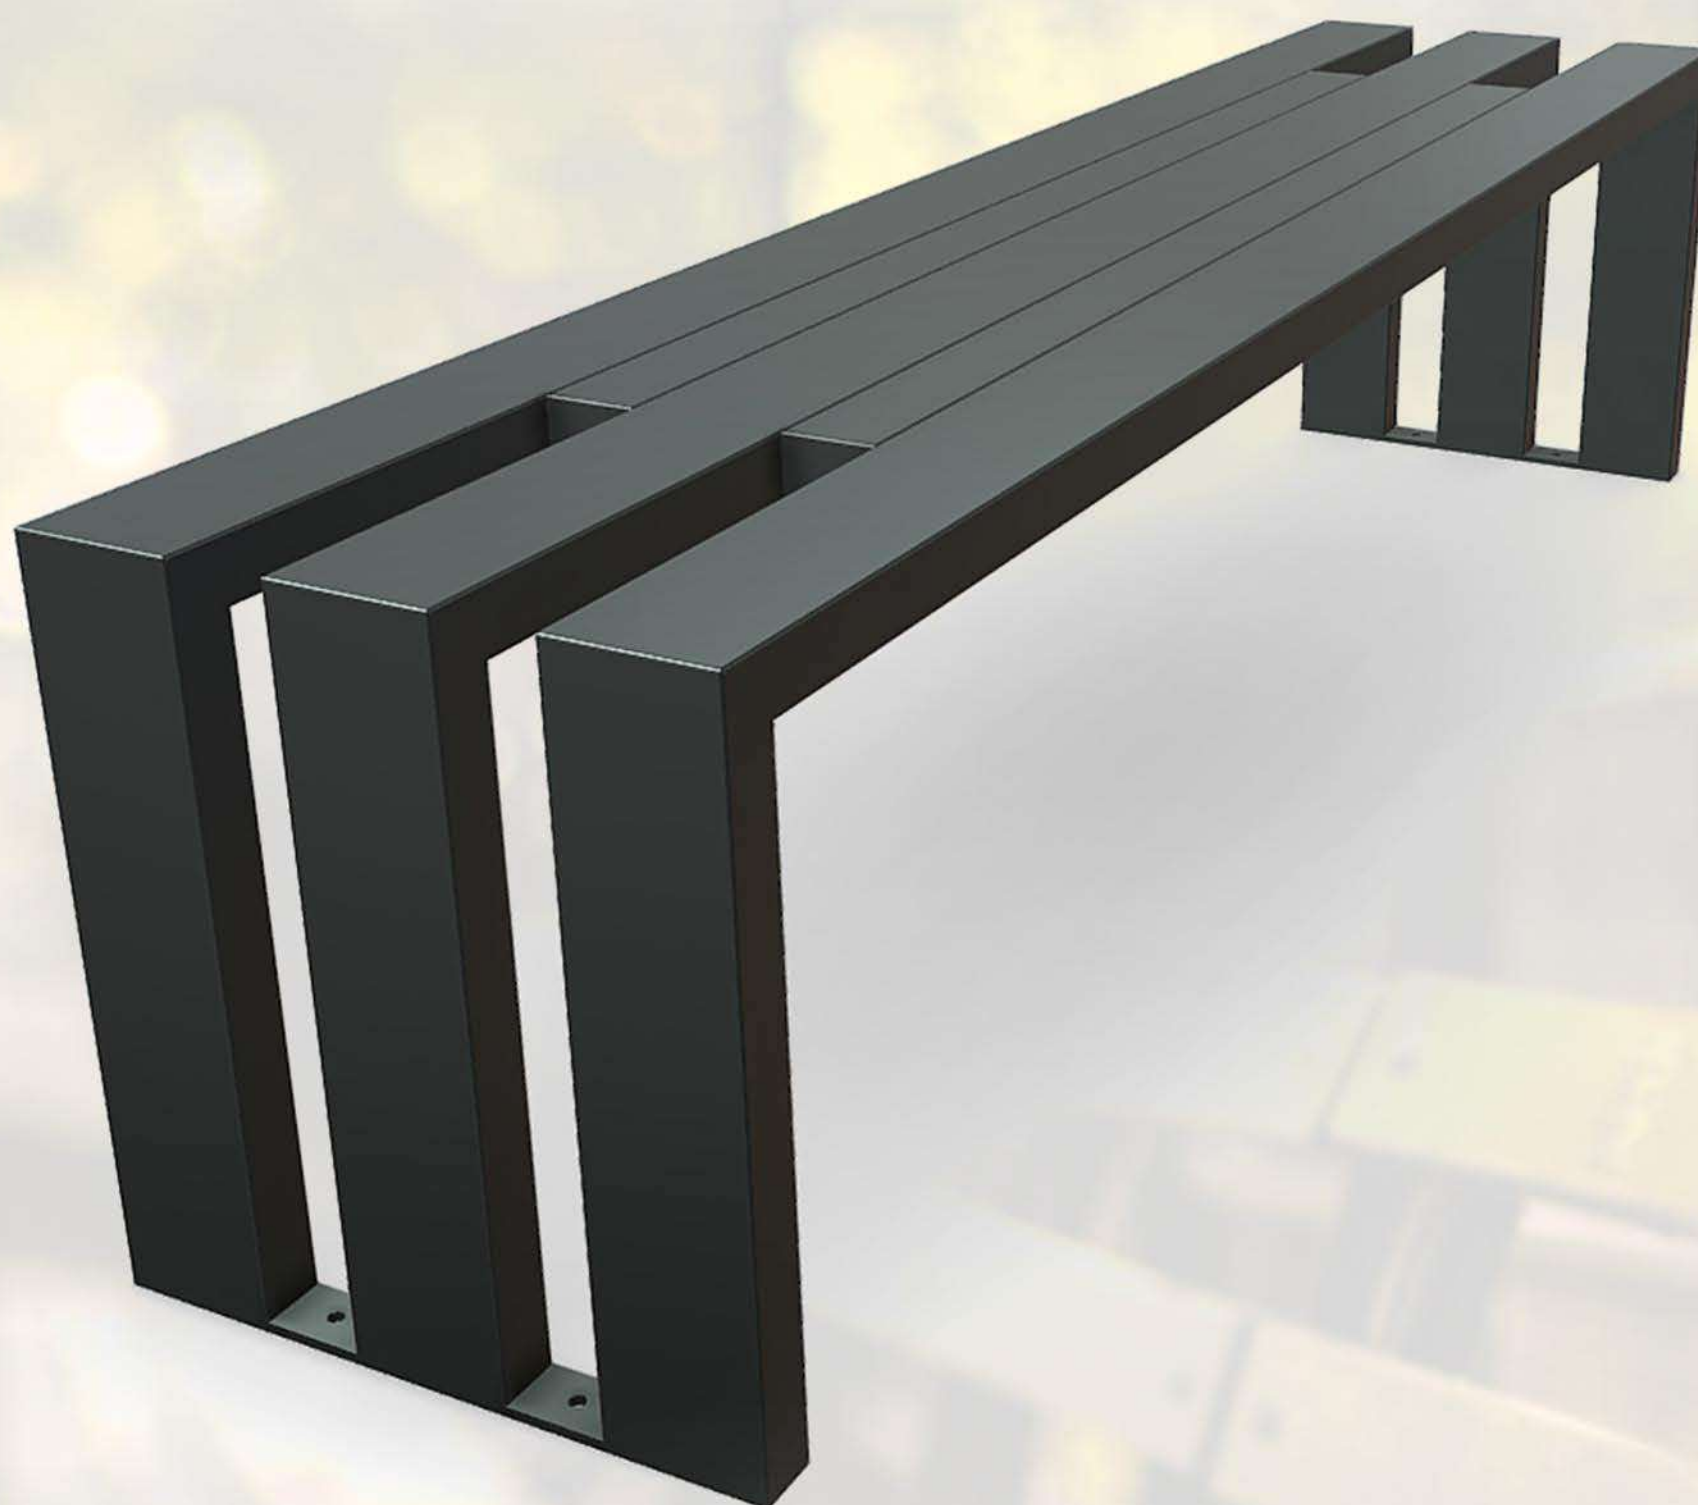

Soliņš plašam pielietojumam. Stabils un ērts. Metāl ķarkas auksti cinkots un pulverkrāsots. To ir paredzēts novietot tādās atpūtas vietās kā: bērnu laukumos, pagalmos, parkos, u.c.

1760mm

1800mm

450mm

100mm

60mm

420mm

### Specifikācija:

**Metāls** - auksti cinkots un pulverkrāsots...

- iespējams pasūtīt pulverkrāsotu jeb kurā tonī pēc RAL toņu kataloga...

DĀRZIEM UN PARKIEM