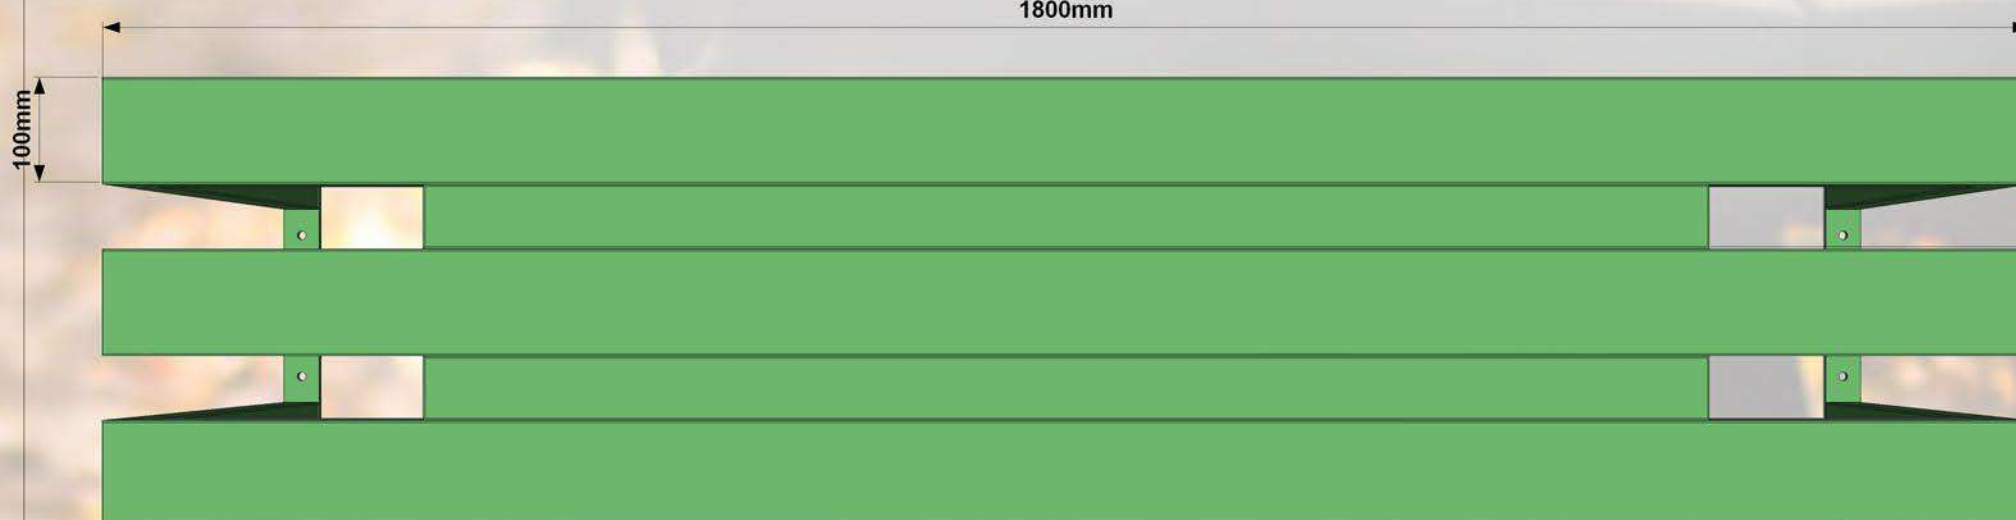

Soliņš plašam pielietojumam. Stabils un ērts. Metāl ķarkas auksti cinkots un pulverkrāsots. To ir paredzēts novietot tādās atpūtas vietās kā: bērnu laukumos, pagalmos, parkos, u.c.

1760mm

1800mm

450mm

100mm

60mm

420mm

### Specifikācija:

**Metāls** - auksti cinkots un pulverkrāsots...

- iespējams pasūtīt pulverkrāsotu jeb kurā tonī pēc RAL toņu kataloga...

DĀRZIEM UN PARKIEM