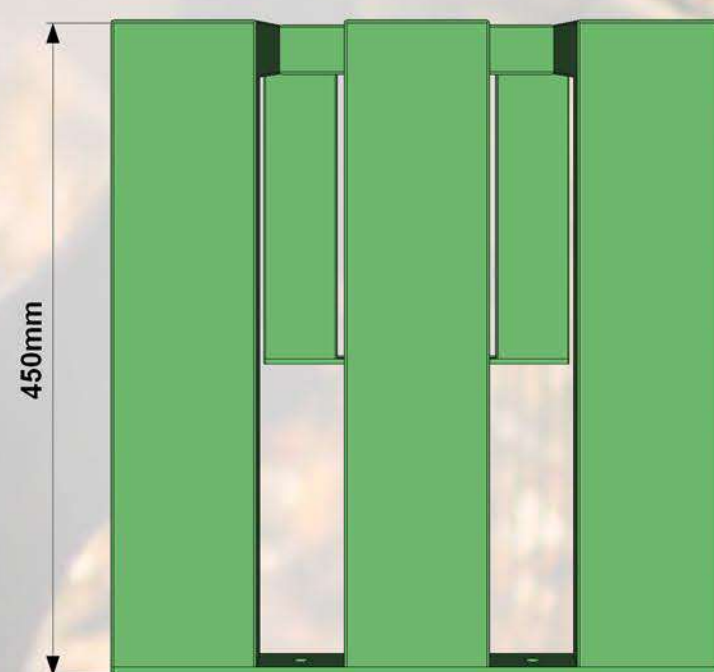

Soliņš plašam pielietojumam. Stabils un ērts. Metāl ķarkas auksti cinkots un pulverkrāsots. To ir paredzēts novietot tādās atpūtas vietās kā: bērnu laukumos, pagalmos, parkos, u.c.

1760mm

1800mm

450mm

100mm

60mm

420mm