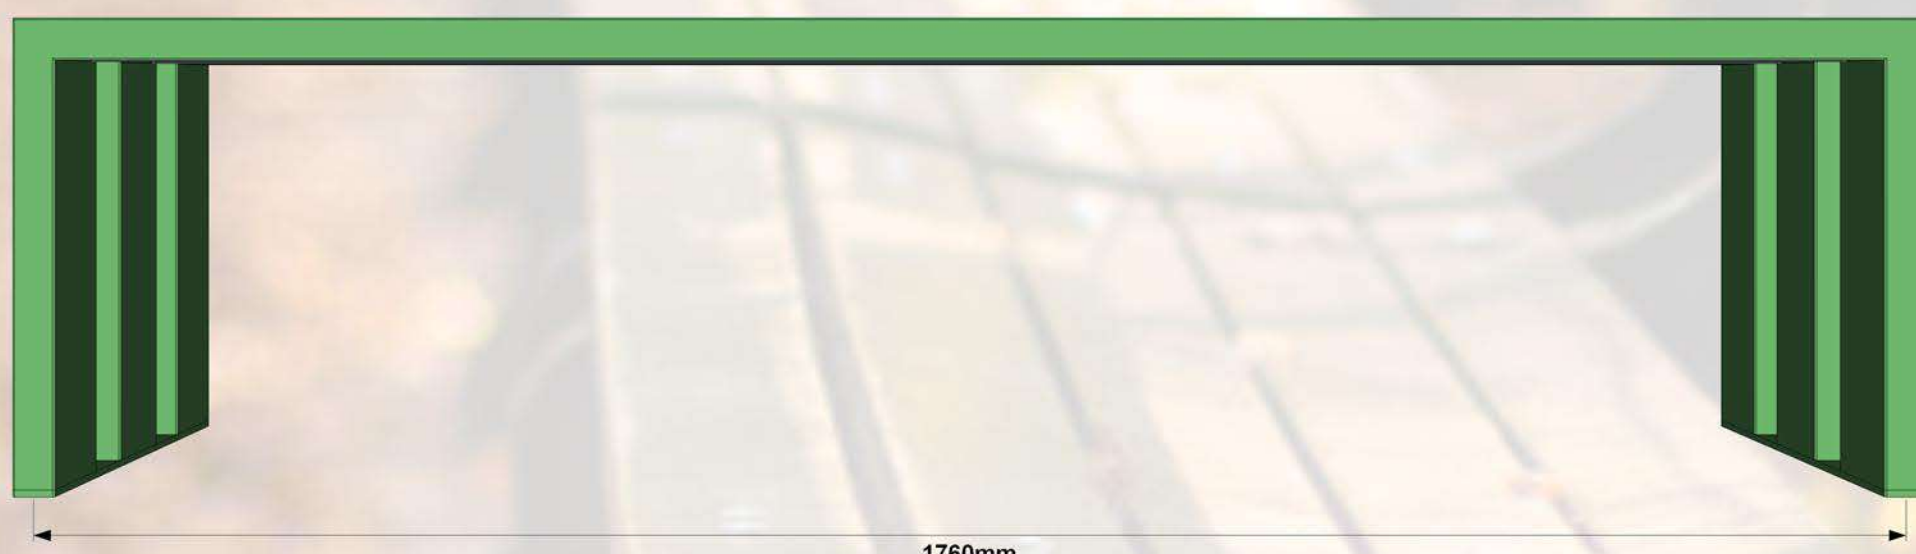

Soliņš plašam pielietojumam. Stabils un ērts. Metāl ķarkas auksti cinkots un pulverkrāsots. To ir paredzēts novietot tādās atpūtas vietās kā: bērnu laukumos, pagalmos, parkos, u.c.

1760mm

1800mm

450mm

100mm

60mm

420mm

### Specifikācija:

**Metāls** - auksti cinkots un pulverkrāsots...

- iespējams pasūtīt pulverkrāsotu jeb kurā tonī pēc RAL toņu kataloga...

DĀRZIEM UN PARKIEM