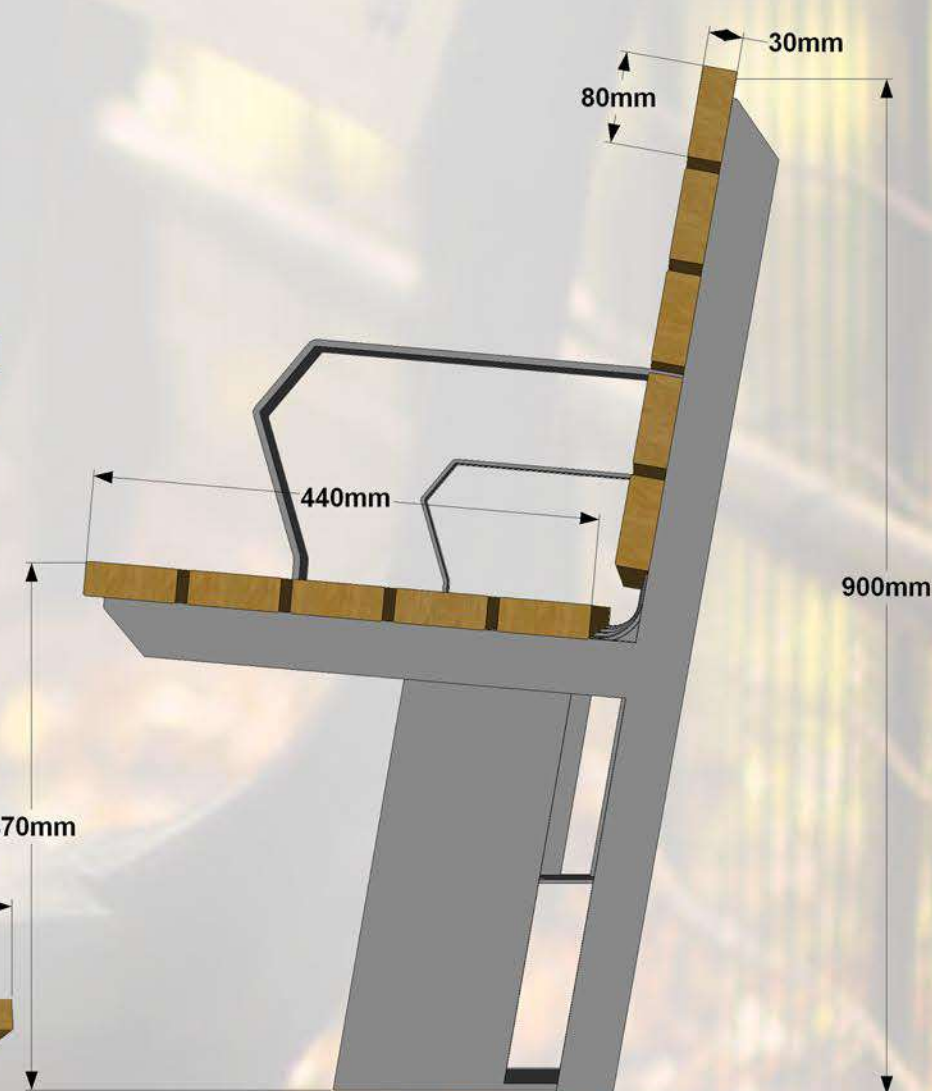

Soliņš plašam pielietojumam. Stabils un ērts. Metāl karkas auksti cinkots un pulverkrāsots. To ir paredzēts novietot tādās atpūtas vietās kā: bērnu laukumos, pagalmos, parkos, u.c.

### Specifikācija:

**Metāls** - auksti cinkots un pulverkrāsots...

- iespējams pasūtīt pulverkrāsotu jeb kurā tonī pēc RAL toņu kataloga...

**Koks** - sausi koka dēļi, kas piesūcināti ar tonētu koksnes aizsardzības līdzekli...