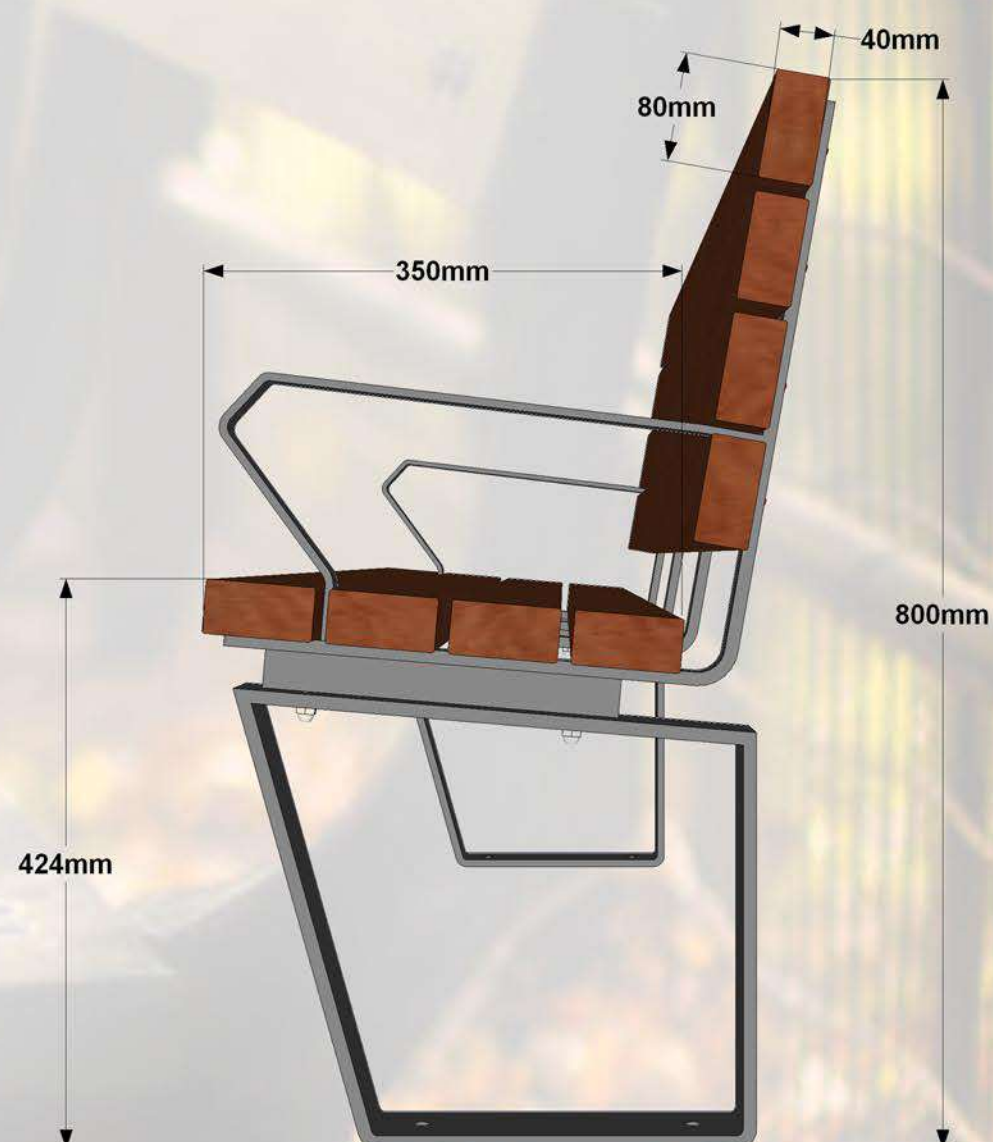

Soliņš plašam pielietojumam. Stabils un ērts. Metāl karkas auksti cinkots un pulverkrāsots. To ir paredzēts novietot tādās atpūtas vietās kā: bērnu laukumos, pagalmos, parkos, u.c.

Specifikācija:

Metāls - auksti cinkots un pulverkrāsots...

- iespējams pasūtīt pulverkrāsotu jeb kurā tonī pēc RAL toņu kataloga...

Koks - sausi koka dēļi, kas piesūcināti ar tonētu koksnes aizsardzības līdzekli...

- iespējams krāsot ar Caparol sedzošu kokam paredzētu krāsu...
- iespējams apstrādāt ar Remmers HK lasūru...
- iespējams apstrādāt ar Eco Paint beici...