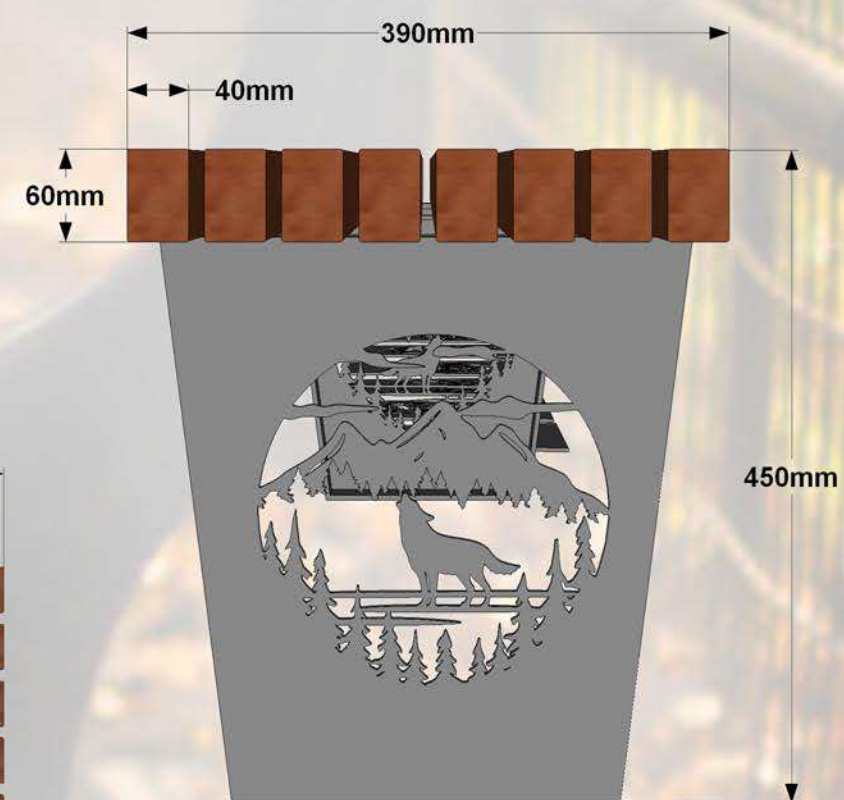

Soliņš plašam pielietojumam. Stabils un ērts. Metāl ķarkas auksti cinkots un pulverkrāsots. To ir paredzēts novietot tādās atpūtas vietās kā: bērnu laukumos, pagalmos, parkos, u.c.

Specifikācija:

Metāls - auksti cinkots un pulverkrāsots...

- iespējams pasūtīt pulverkrāsotu jeb kurā tonī pēc RAL toņu kataloga...

Koks - sausi koka dēļi, kas piesūcināti ar tonētu koksnes aizsardzības līdzekli...

- iespējams krāsot ar Caparol sedzošu kokam paredzētu krāsu...
- iespējams apstrādāt ar Remmers HK lasūru...
- iespējams apstrādāt ar Eco Paint beici...