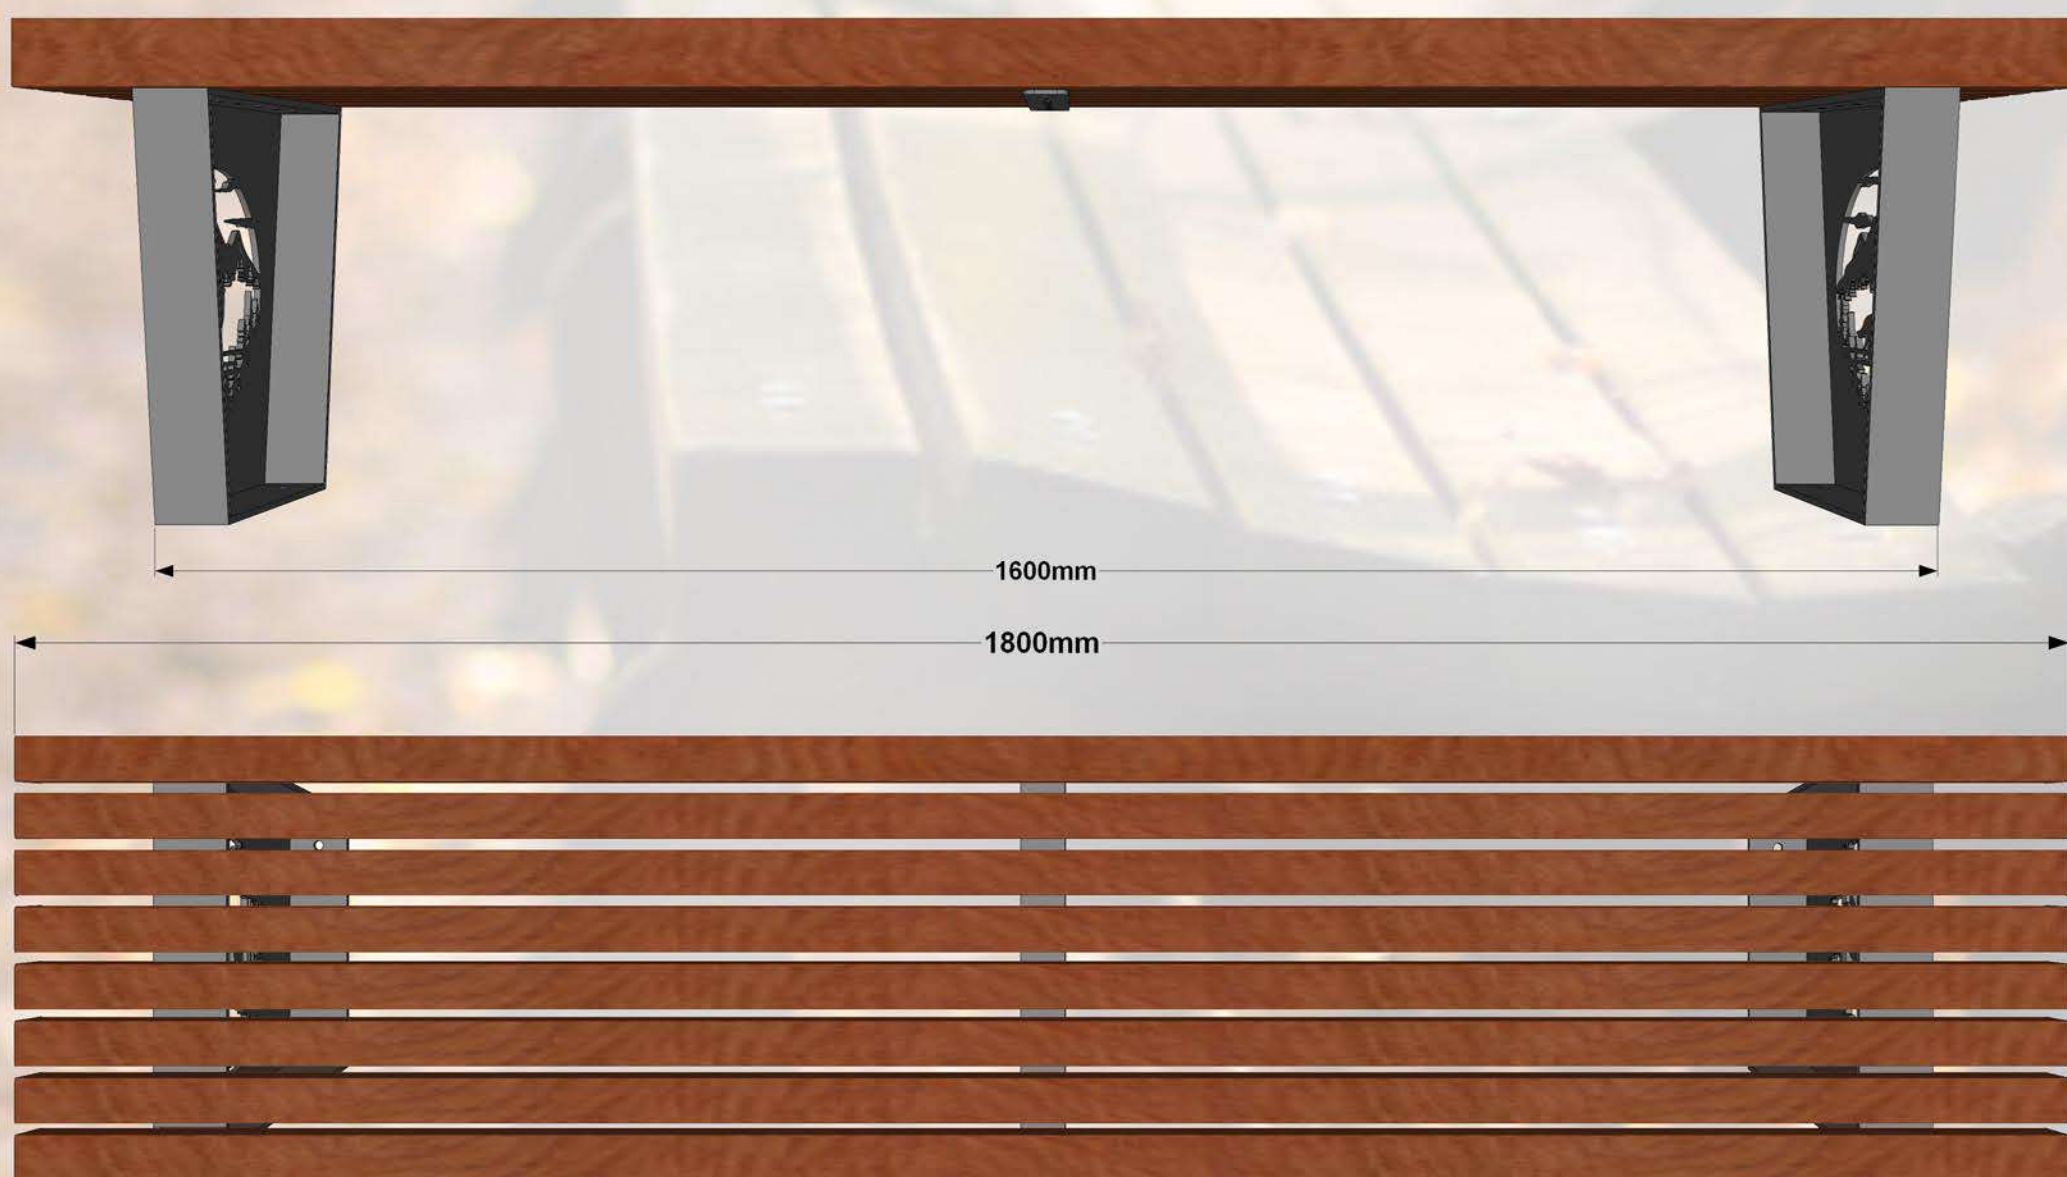

Soliņš plašam pielietojumam. Stabils un ērts. Metāl ķarkas auksti cinkots un pulverkrāsots. To ir paredzēts novietot tādās atpūtas vietās kā: bērnu laukumos, pagalmos, parkos, u.c.

Specifikācija:

Metāls - auksti cinkots un pulverkrāsots...

- iespējams pasūtīt pulverkrāsotu jeb kurā tonī pēc RAL toņu kataloga...

Koks - sausi koka dēļi, kas piesūcināti ar tonētu koksnes aizsardzības līdzekli...

- iespējams krāsot ar Caparol sedzošu kokam paredzētu krāsu...
- iespējams apstrādāt ar Remmers HK lasūru...
- iespējams apstrādāt ar Eco Paint beici...