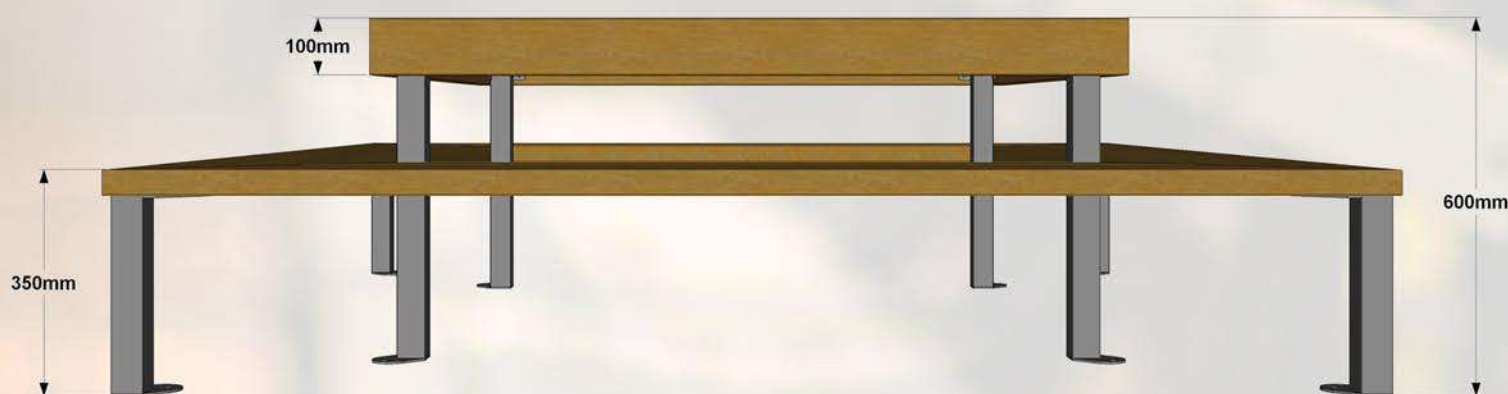

Soliņš plašam pielietojumam. Stabils un ērts. Metāl karkas auksti cinkots un pulverkrāsots. To ir paredzēts novietot tādās atpūtas vietās kā: bērnu laukumos, pagalmos, parkos, u.c.

40mm x 100mm
koka dēji