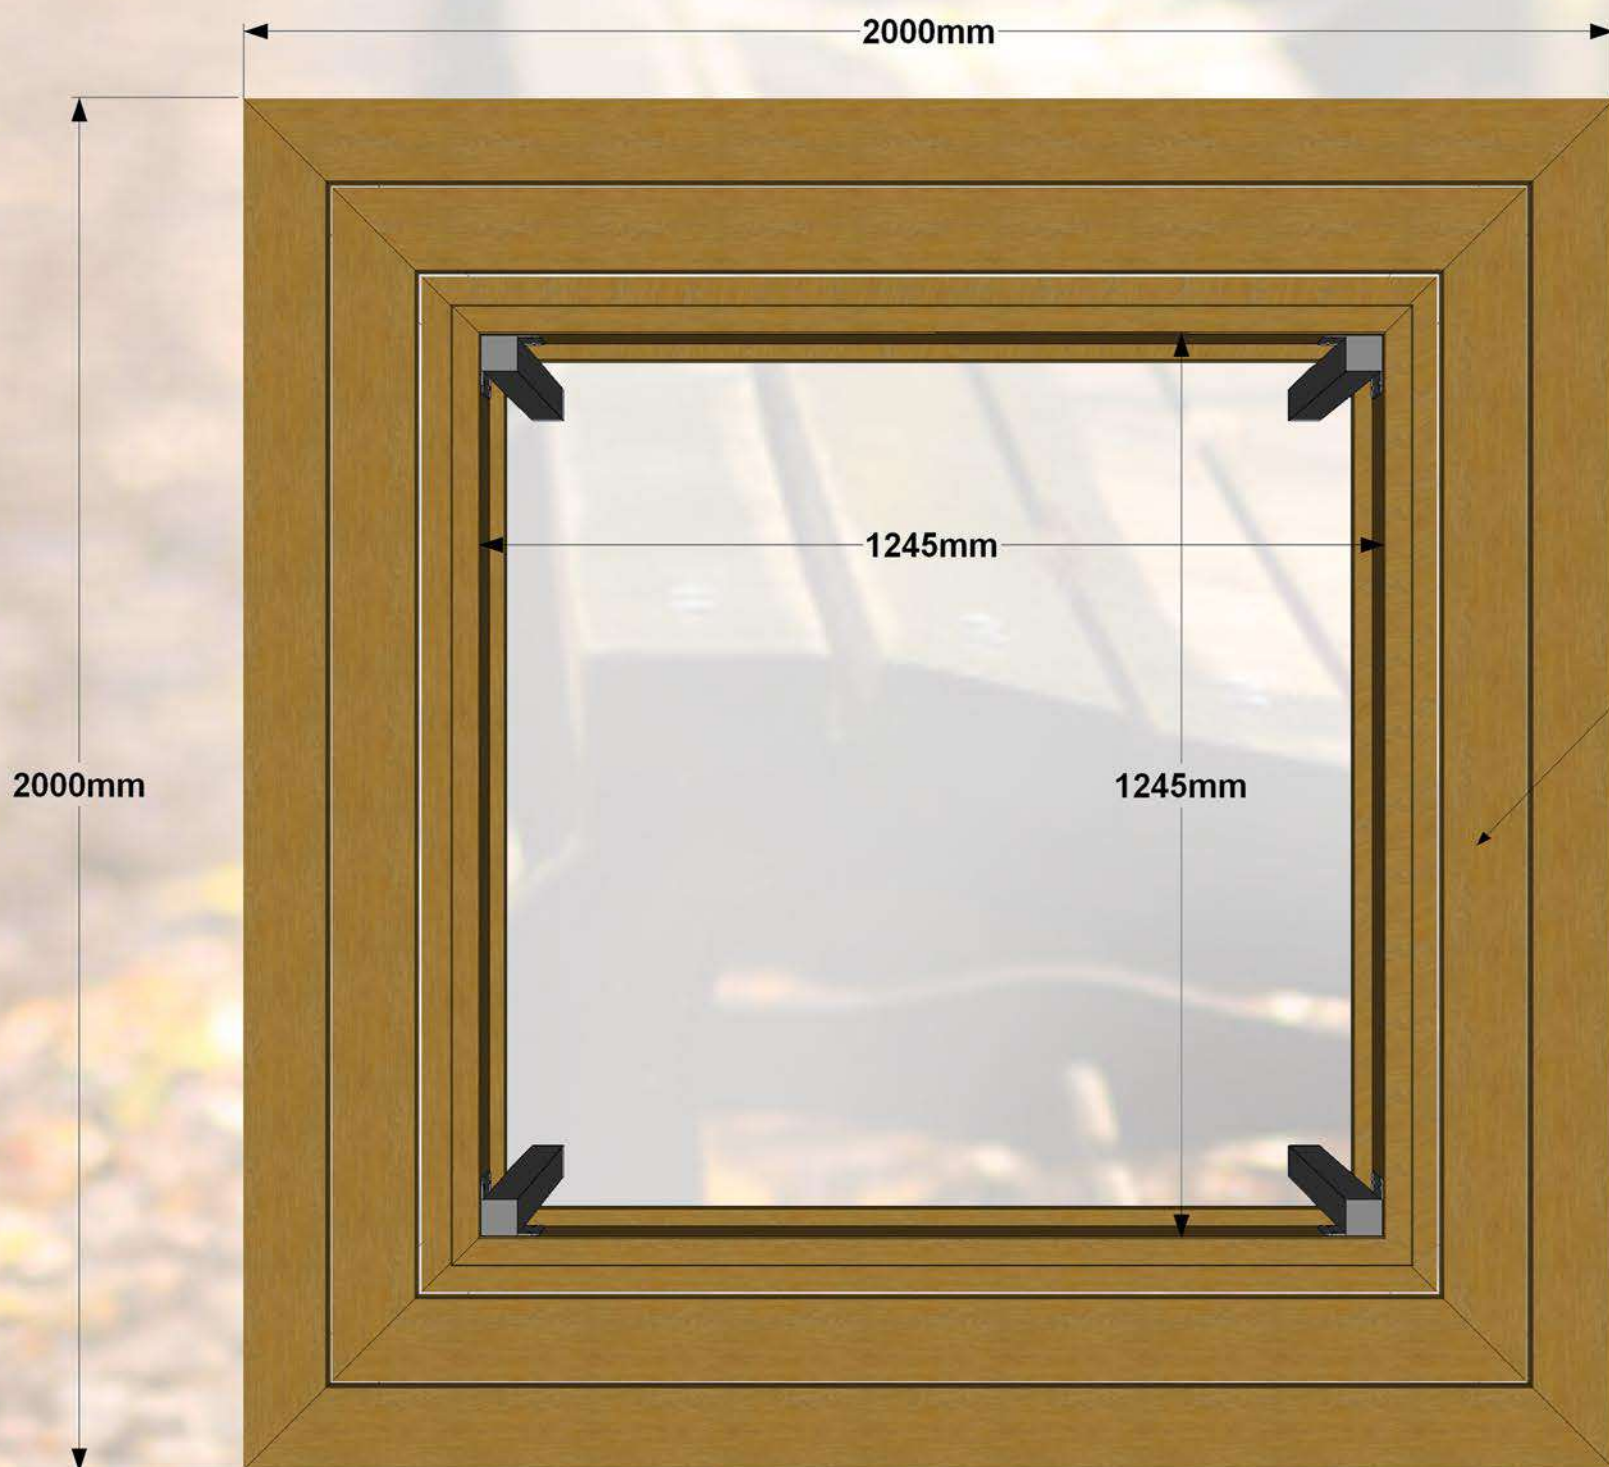

Soliņš plašam pielietojumam. Stabils un ērts. Metāl karkas auksti cinkots un pulverkrāsots. To ir paredzēts novietot tādās atpūtas vietās kā: bērnu laukumos, pagalmos, parkos, u.c.

40mm x 100mm
koka dēji