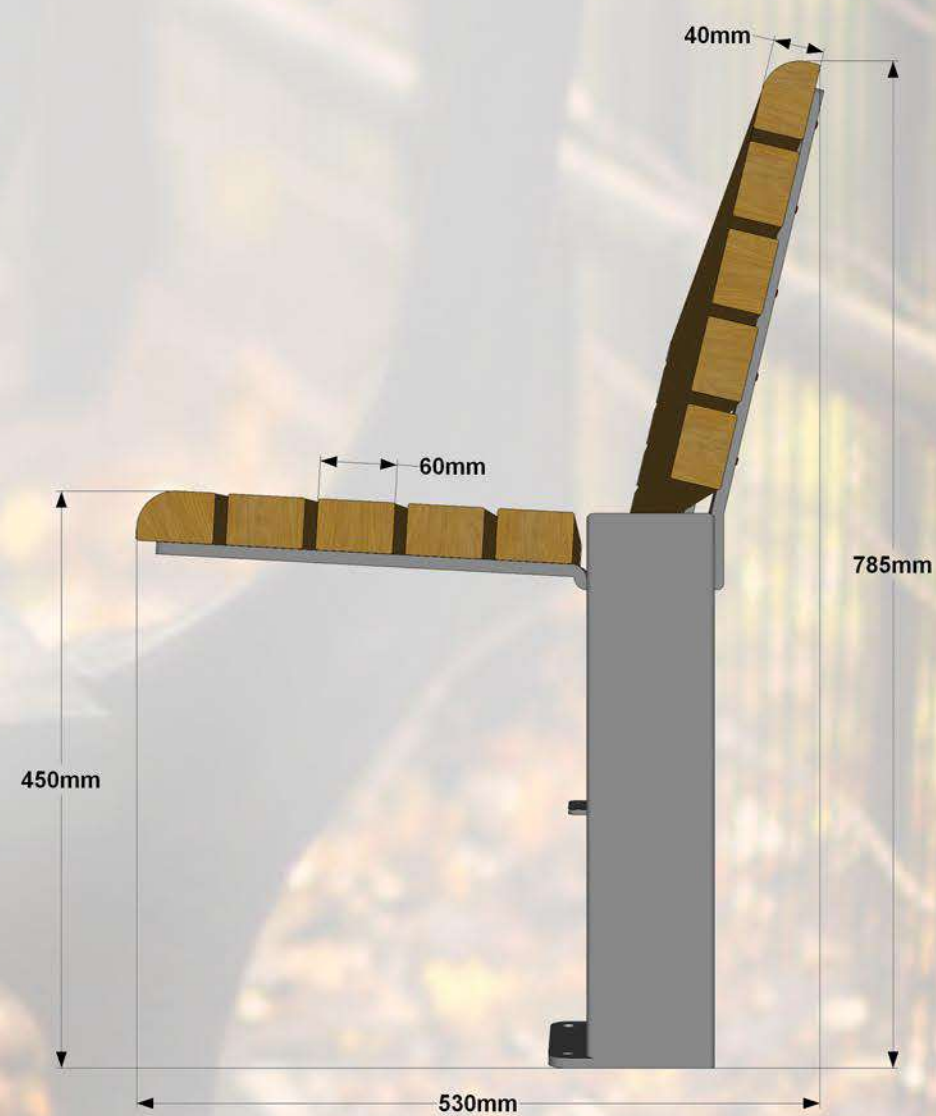

Soliņš plašam pielietojumam. Stabils un ērts. Metāl karkas auksti cinkots un pulverkrāsots. To ir paredzēts novietot tādās atpūtas vietās kā: bērnu laukumos, pagalmos, parkos, u.c.

Specifikācija:

Metāls - auksti cinkots un pulverkrāsots...

- iespējams pasūtīt pulverkrāsotu jeb kurā tonī pēc RAL toņu kataloga...

Koks - sausi koka dēļi, kas piesūcināti ar tonētu koksnes aizsardzības līdzekli...

- iespējams krāsot ar Caparol sedzošu kokam paredzētu krāsu...
- iespējams apstrādāt ar Remmers HK lasūru...
- iespējams apstrādāt ar Eco Paint beici...