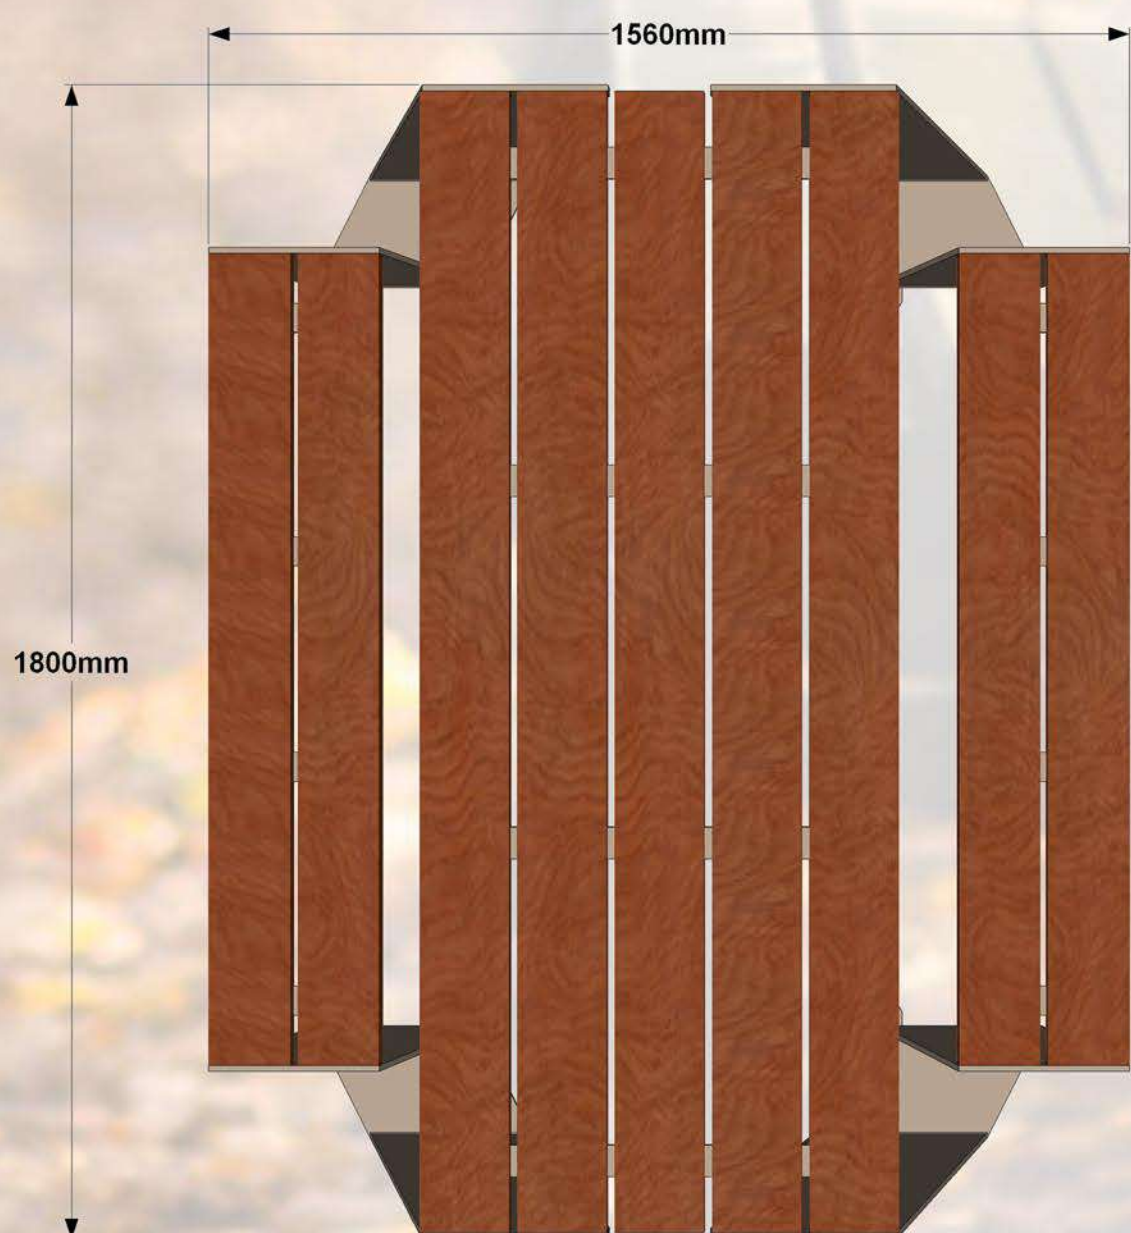

Parku galdu komplekts. Iespējams pasūtīt ar divu, triju un četru sēdvietu komplektāciju. Visas metāla detaļas ir cinkotas un pulverkrāsotas. Paradzēti novietot: sabiedriskās vietās, parkos, rotaļu laukumos utt.,

Specifikācija:

Metāls- auksti cinkots un pulverkrāsots...

- iespējams pasūtīt metāla detaļas pulver krāsotas jeb kurā tonī pēc RAL toņu kataloga...

Koks - sausi koka dēļi, kas piesūcināti ar tonētu koksnes aizsardzības līdzekli...