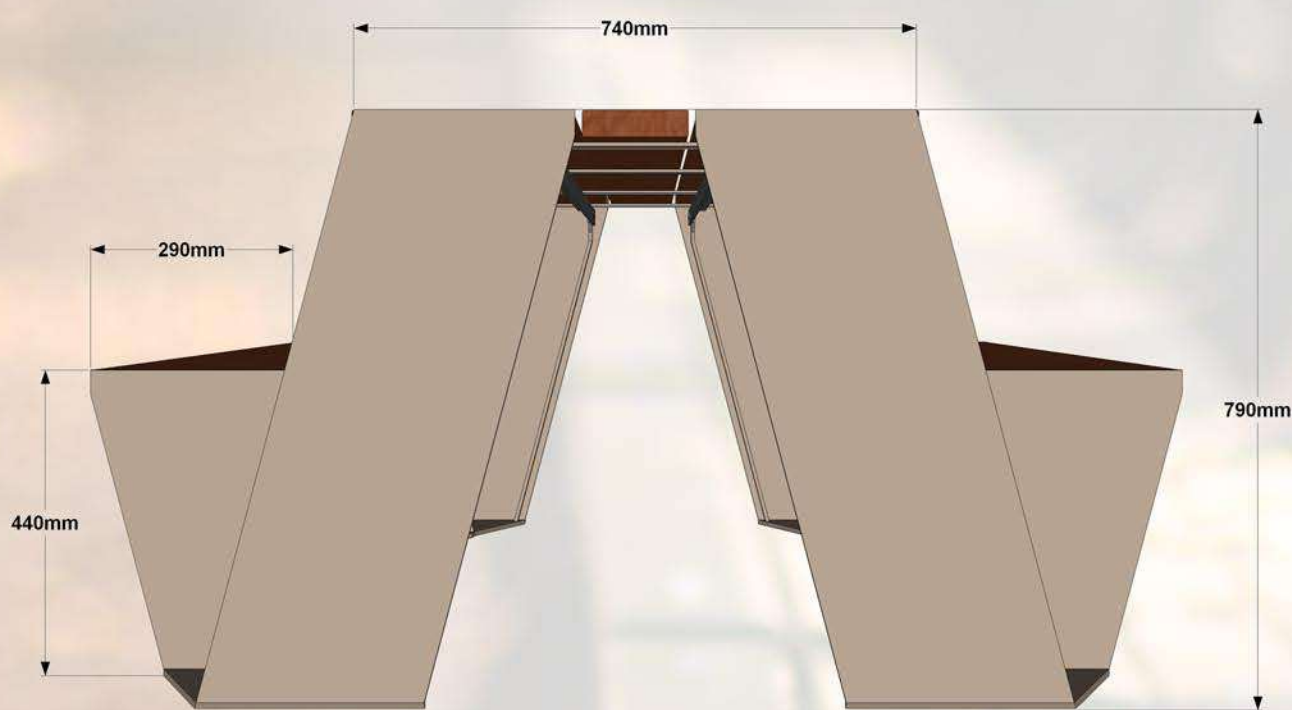

Parku galdu komplekts. Iespējams pasūtīt ar divu, triju un četru sēdvietu komplektāciju. Visas metāla detaļas ir cinkotas un pulverkrāsotas. Paradzēti novietot: sabiedriskās vietās, parkos, rotaļu laukumos utt.,