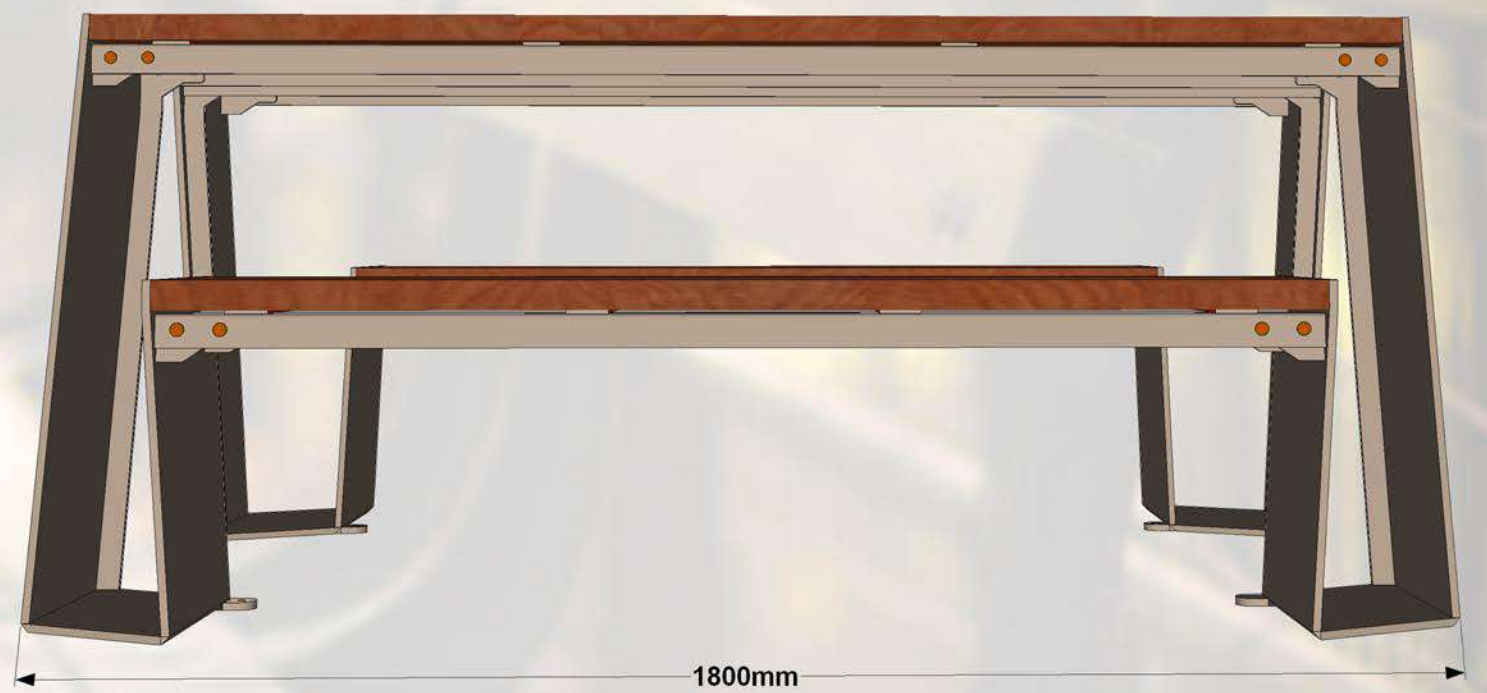

Parku galdu komplekts. Iespējams pasūtīt ar divu, triju un četru sēdvietu komplektāciju. Visas metāla detaļas ir cinkotas un pulverkrāsotas. Paradzēti novietot: sabiedriskās vietās, parkos, rotaļu laukumos utt.,

Specifikācija:

Metāls- auksti cinkots un pulverkrāsots...

- iespējams pasūtīt metāla detaļas pulver krāsotas jeb kurā tonī pēc RAL toņu kataloga...

Koks - sausi koka dēļi, kas piesūcināti ar tonētu koksnes aizsardzības līdzekli...