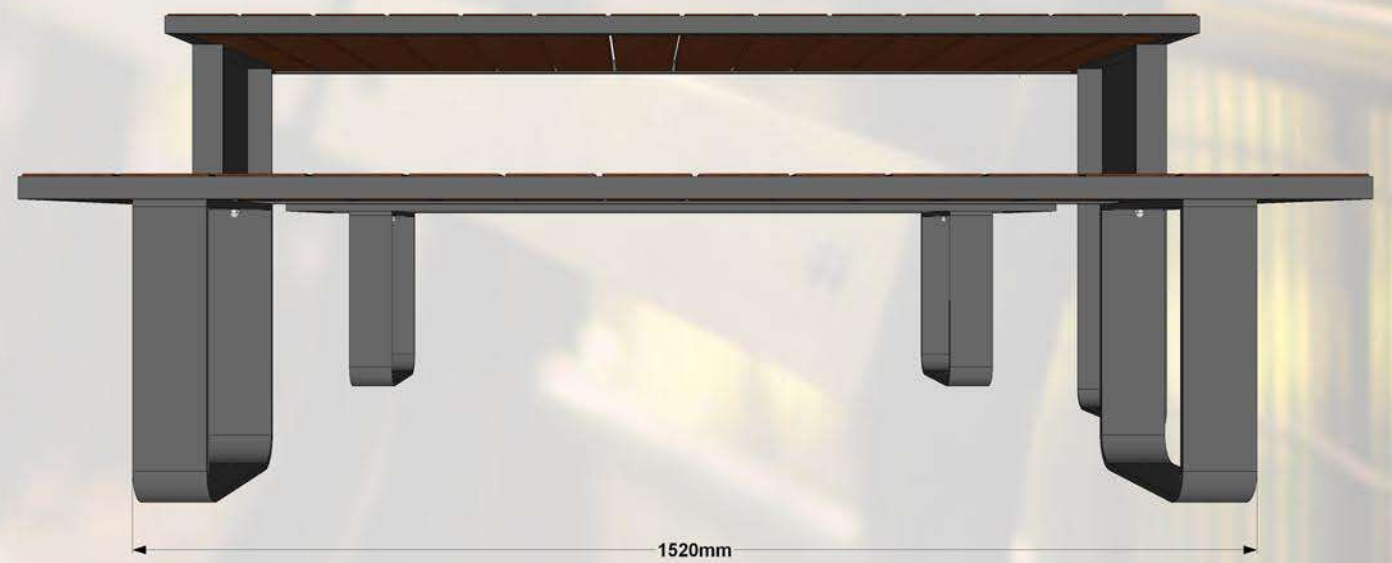

Parku galdu komplekts. Iespējams pasūtīt ar divu, triju un četru sēdvietu komplektāciju. Visas metāla detaļas ir cinkotas un pulverkrāsotas. Paradzēti novietot: sabiedriskās vietās, parkos, rotaļu laukumos utt.,

Specifikācija:

Metāls- auksti cinkots un pulverkrāsots...

- iespējams pasūtīt metāla detaļas pulver krāsotas jeb kurā tonī pēc RAL toņu kataloga...

Koks - sausi koka dēļi, kas piesūcināti ar tonētu koksnes aizsardzības līdzekli...