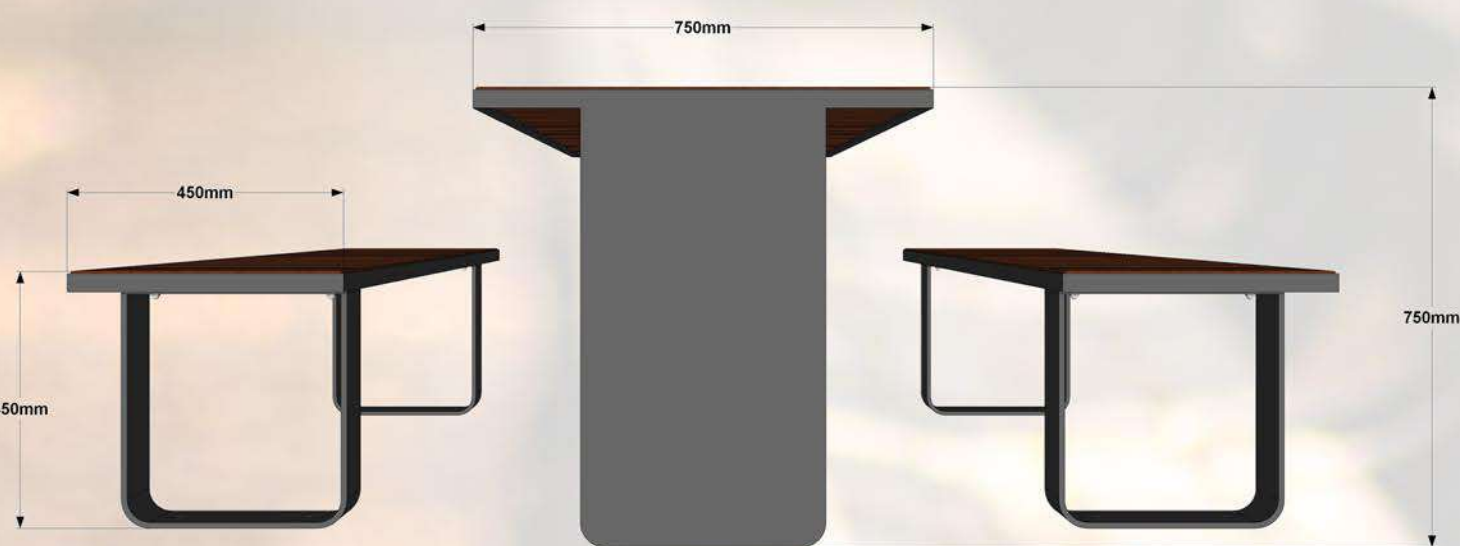

Parku galdu komplekts. Iespējams pasūtīt ar divu, triju un četru sēdvietu komplektāciju. Visas metāla detaļas ir cinkotas un pulverkrāsotas. Paradzēti novietot: sabiedriskās vietās, parkos, rotaļu laukumos utt.,