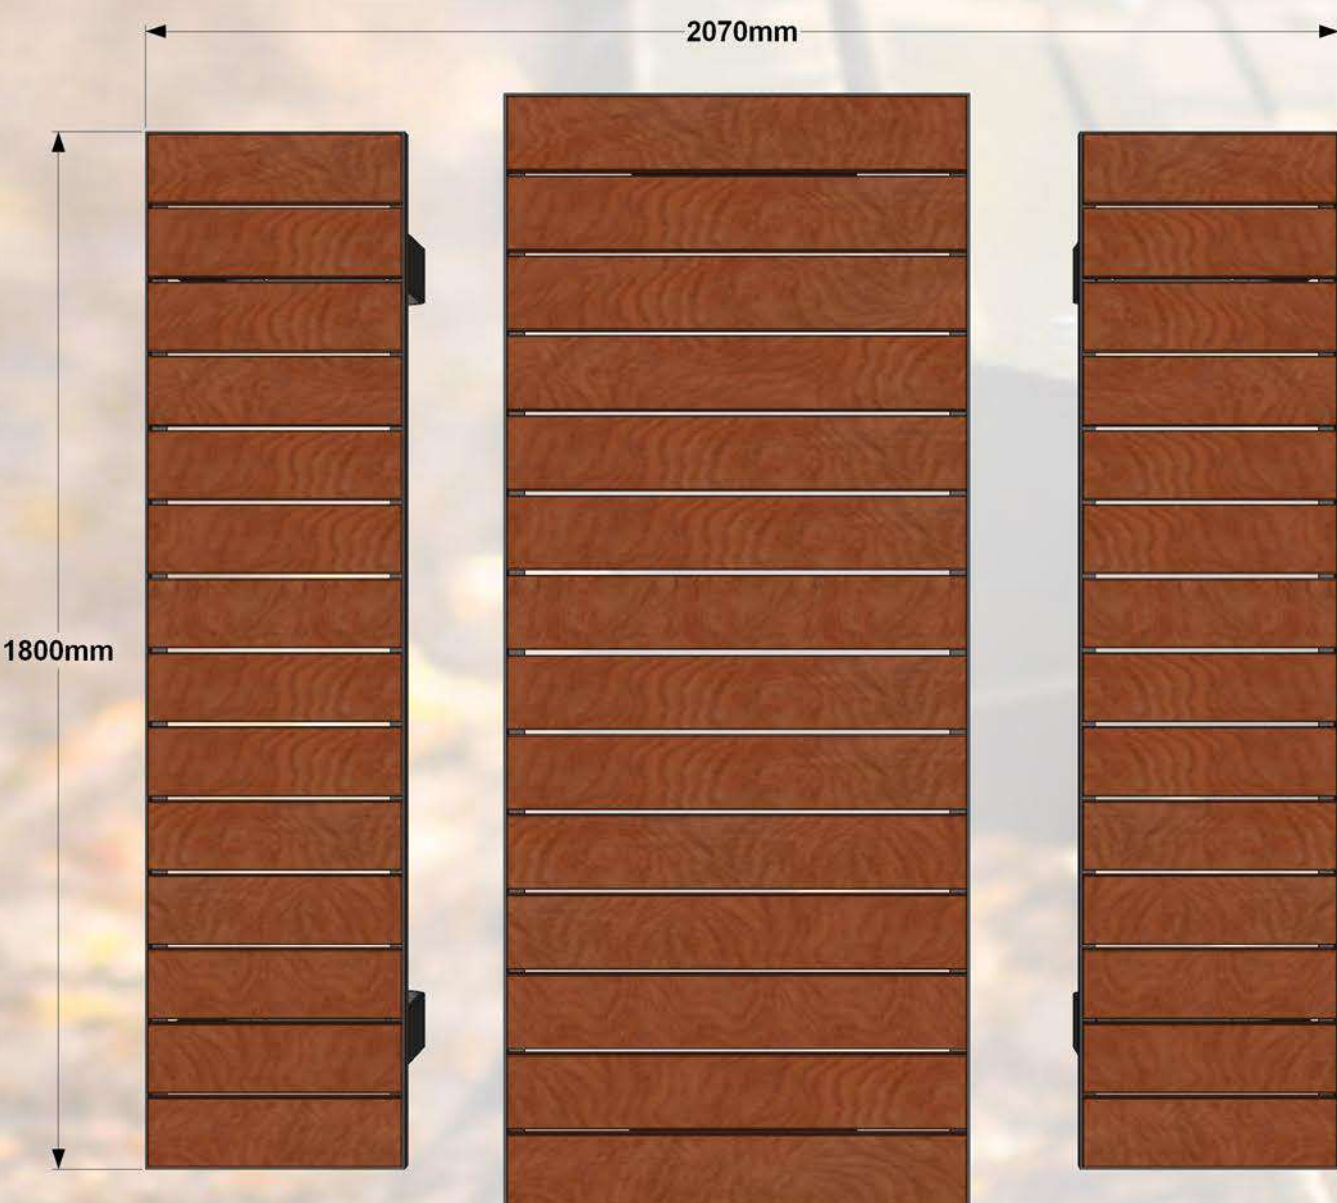

Parku galdu komplekts. Iespējams pasūtīt ar divu, triju un četru sēdvietu komplektāciju. Visas metāla detaļas ir cinkotas un pulverkrāsotas. Paradzēti novietot: sabiedriskās vietās, parkos, rotaļu laukumos utt.,

Specifikācija:

Metāls- auksti cinkots un pulverkrāsots...

- iespējams pasūtīt metāla detaļas pulver krāsotas jeb kurā tonī pēc RAL toņu kataloga...

Koks - sausi koka dēļi, kas piesūcināti ar tonētu koksnes aizsardzības līdzekli...