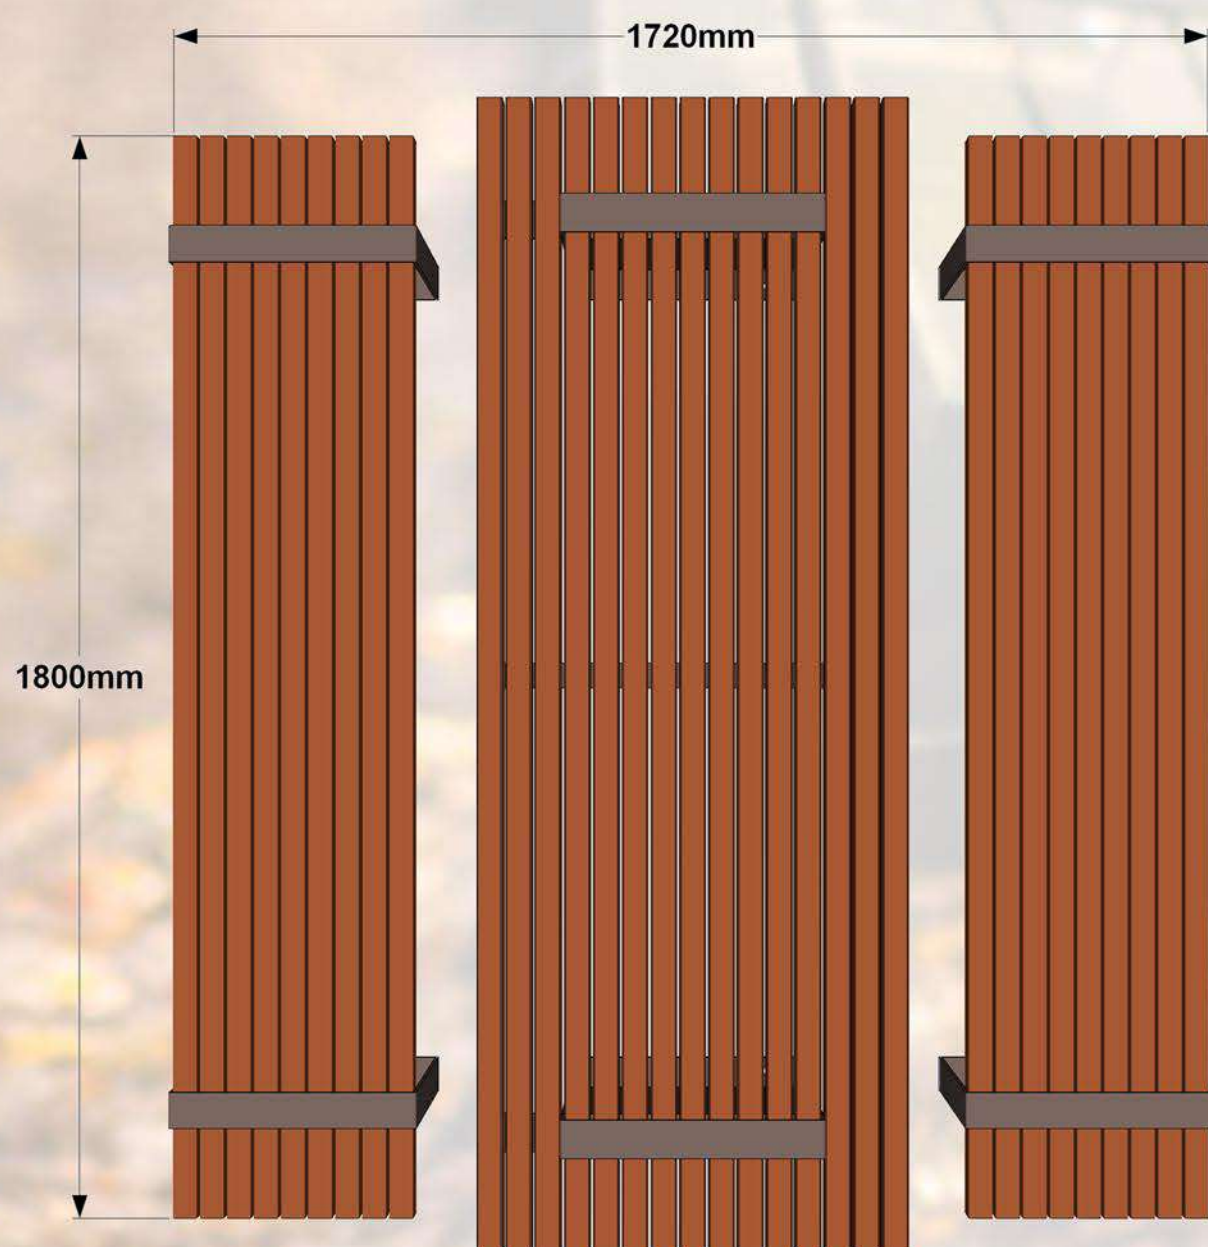

Parku galdu komplekts. Iespējams pasūtīt ar divu, triju un četru sēdvietu komplektāciju. Visas metāla detaļas ir cinkotas un pulverkrāsotas. Paradzēti novietot: sabiedriskās vietās, parkos, rotaļu laukumos utt.,