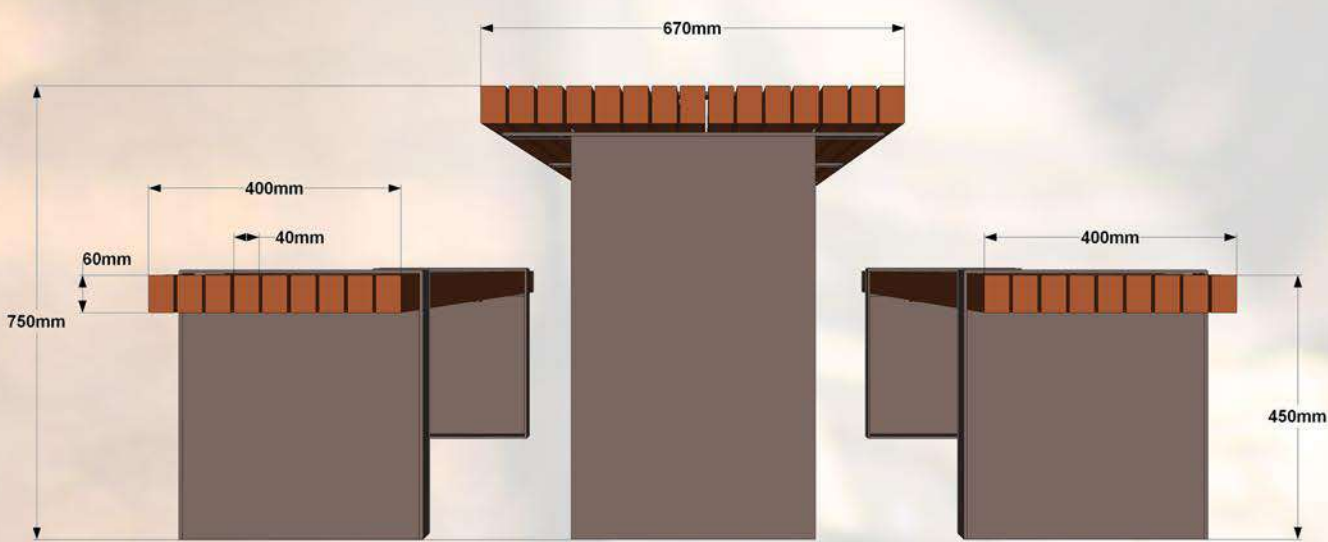

Parku galdu komplekts. Iespējams pasūtīt ar divu, triju un četru sēdvietu komplektāciju. Visas metāla detaļas ir cinkotas un pulverkrāsotas. Paradzēti novietot: sabiedriskās vietās, parkos, rotaļu laukumos utt.,