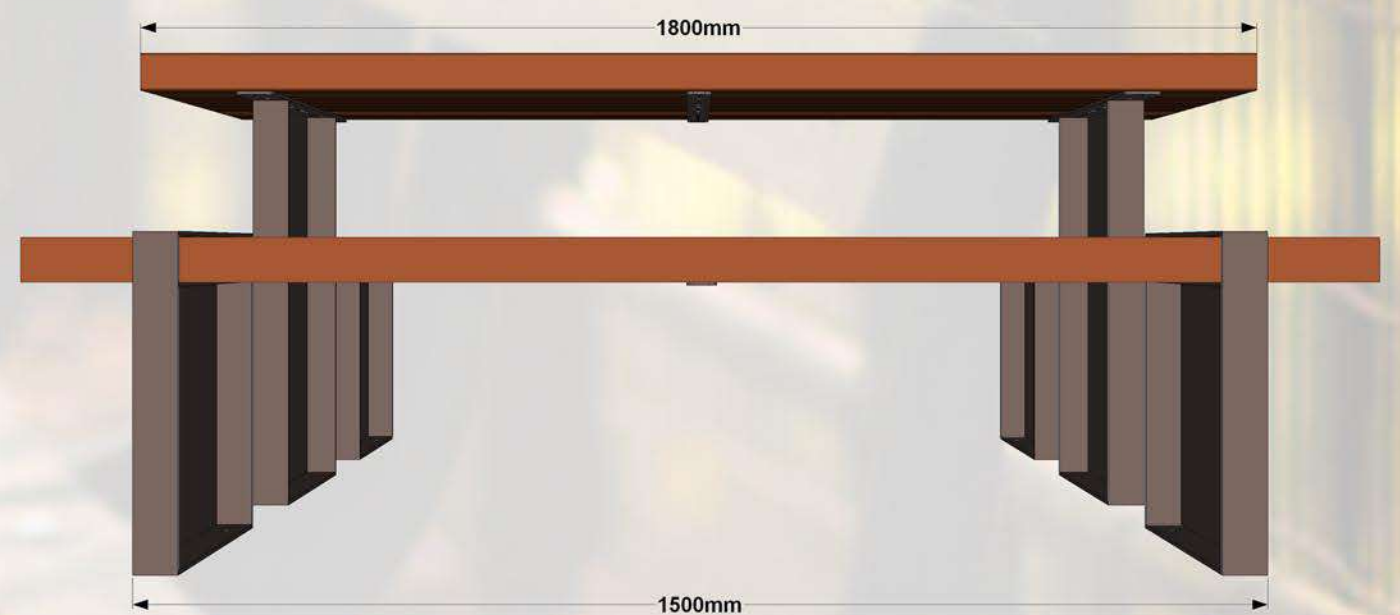

Parku galdu komplekts. Iespējams pasūtīt ar divu, triju un četru sēdvietu komplektāciju. Visas metāla detaļas ir cinkotas un pulverkrāsotas. Paradzēti novietot: sabiedriskās vietās, parkos, rotaļu laukumos utt.,

Specifikācija:

Metāls- auksti cinkots un pulverkrāsots...

- iespējams pasūtīt metāla detaļas pulver krāsotas jeb kurā tonī pēc RAL toņu kataloga...

Koks - sausi koka dēļi, kas piesūcināti ar tonētu koksnes aizsardzības līdzekli...