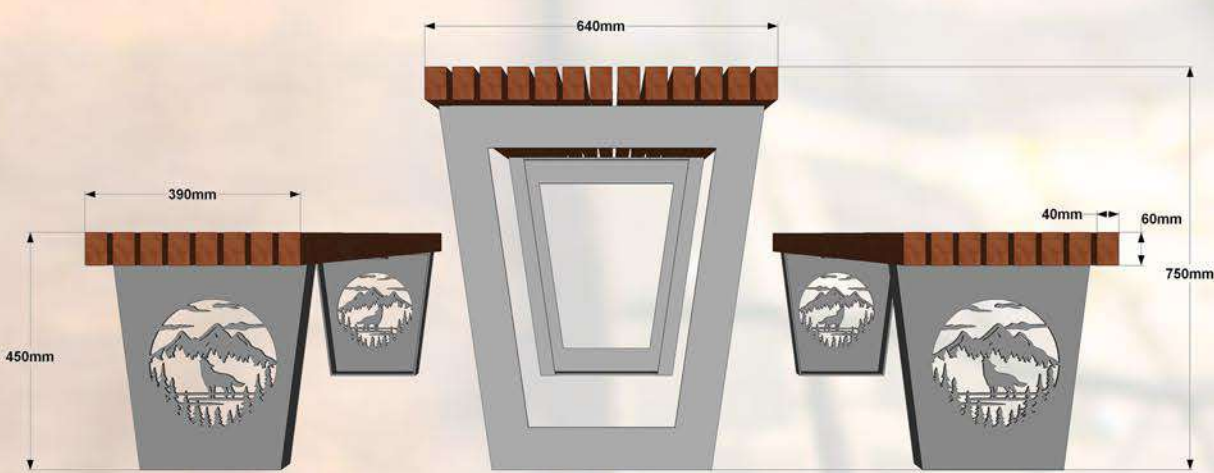

Parku galdu komplekts. Iespējams pasūtīt ar divu, triju un četru sēdvietu komplektāciju. Visas metāla detaļas ir cinkotas un pulverkrāsotas. Paradzēti novietot: sabiedriskās vietās, parkos, rotaļu laukumos utt.,