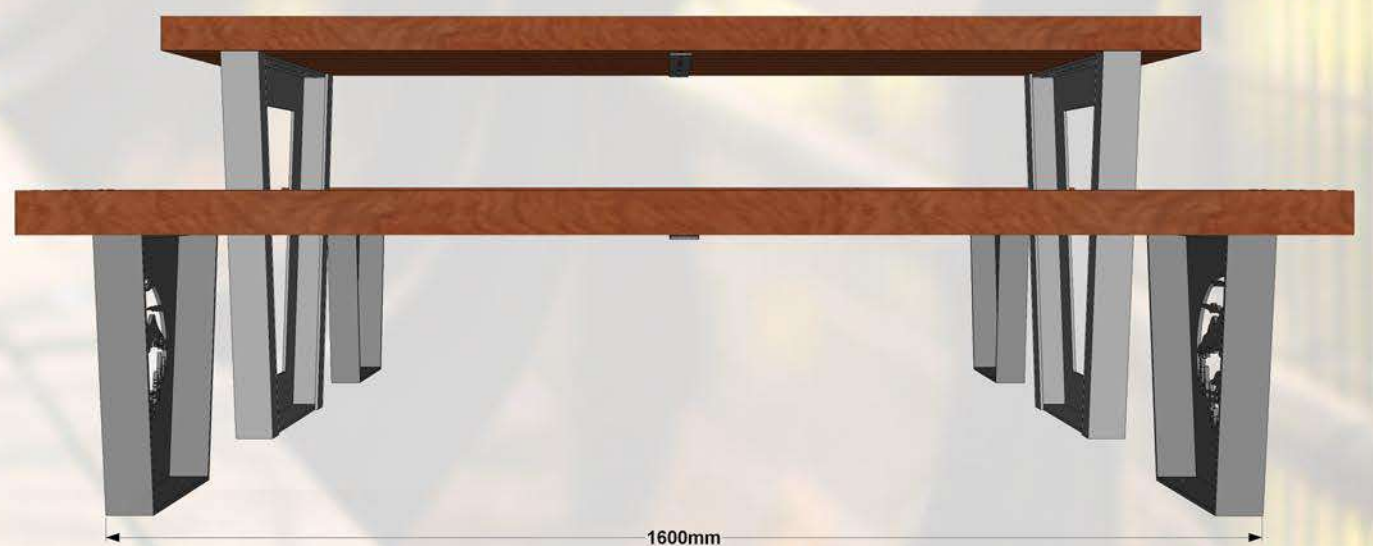

Parku galdu komplekts. Iespējams pasūtīt ar divu, triju un četru sēdvietu komplektāciju. Visas metāla detaļas ir cinkotas un pulverkrāsotas. Paradzēti novietot: sabiedriskās vietās, parkos, rotaļu laukumos utt.,

Specifikācija:

Metāls- auksti cinkots un pulverkrāsots...

- iespējams pasūtīt metāla detaļas pulver krāsotas jeb kurā tonī pēc RAL toņu kataloga...

Koks - sausi koka dēļi, kas piesūcināti ar tonētu koksnes aizsardzības līdzekli...