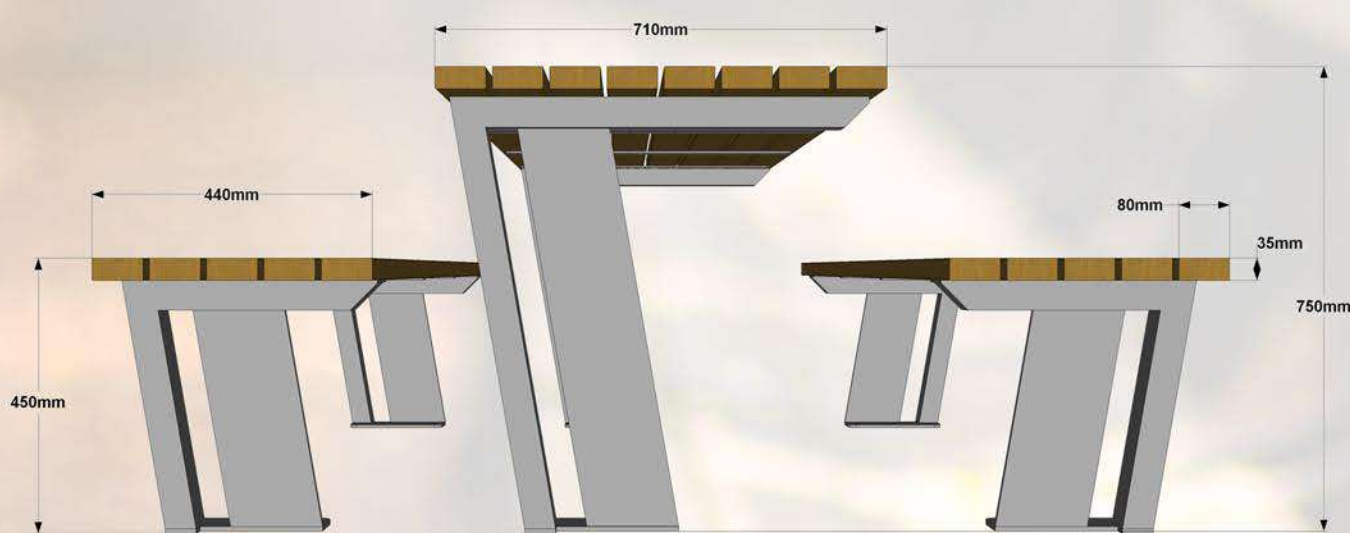

Parku galdu komplekts. Iespējams pasūtīt ar divu, triju un četru sēdvietu komplektāciju. Visas metāla detaļas ir cinkotas un pulverkrāsotas. Paradzēti novietot: sabiedriskās vietās, parkos, rotaļu laukumos utt.,

### Specifikācija:

**Metāls**- auksti cinkots un pulverkrāsots...

- iespējams pasūtīt metāla detaļas pulver krāsotas jeb kurā tonī pēc RAL toņu kataloga...

**Koks** - sausi koka dēļi, kas piesūcināti ar tonētu koksnes aizsardzības līdzekli...