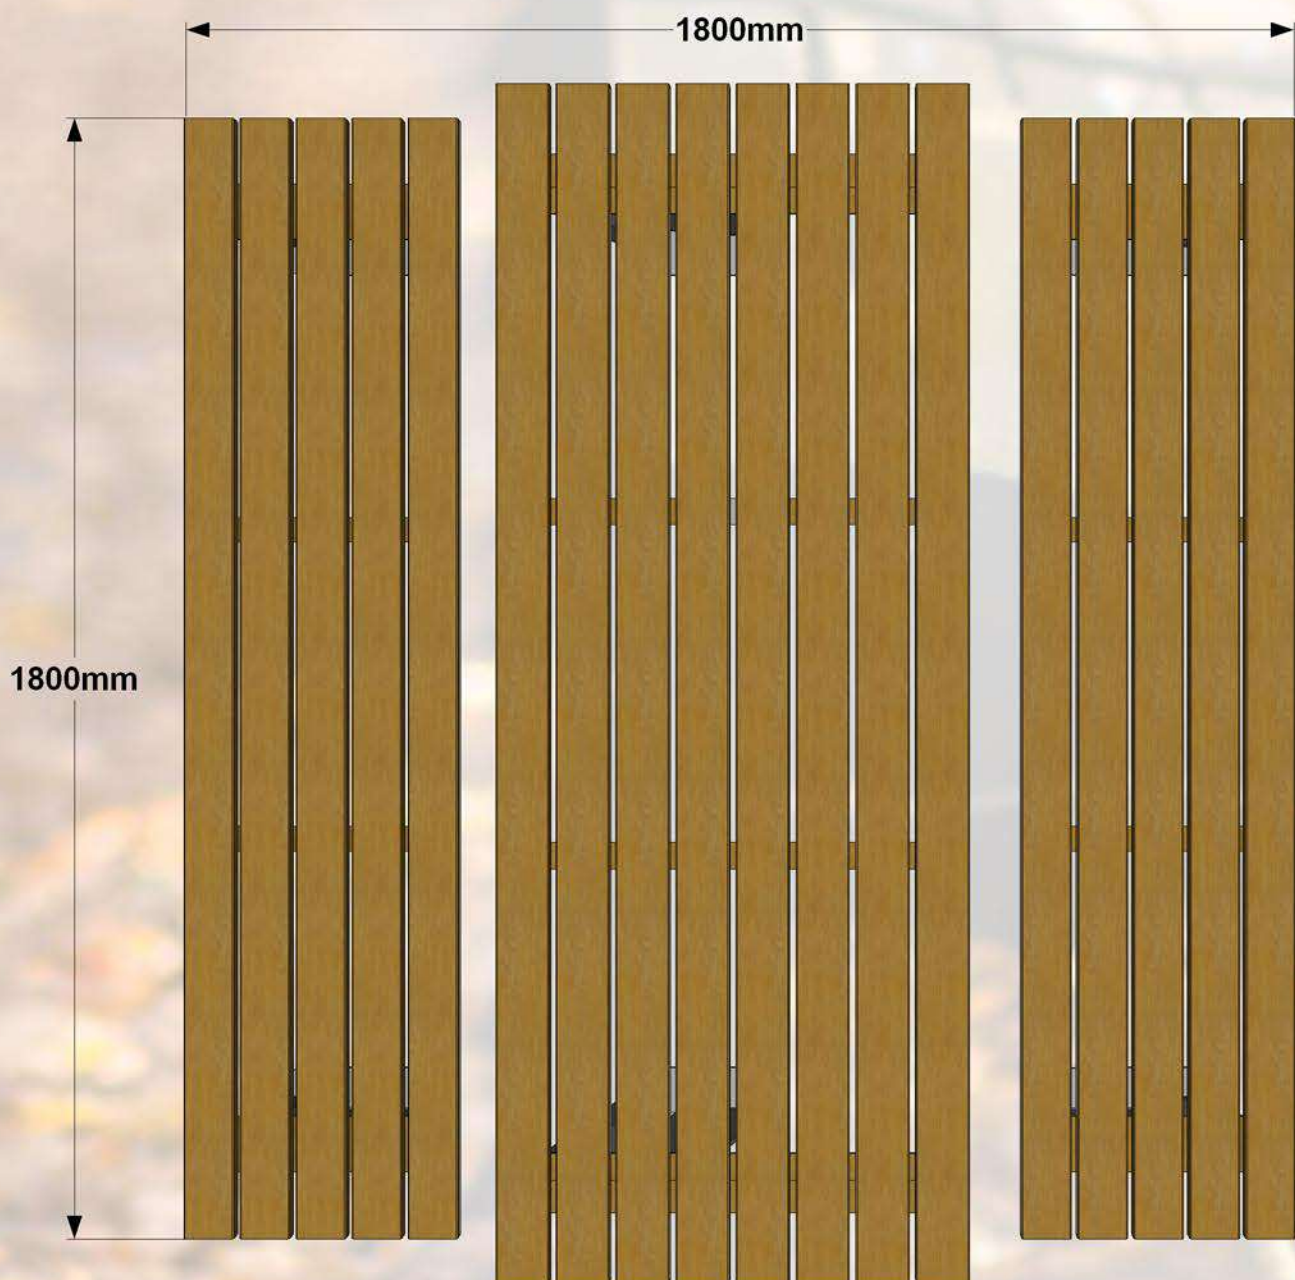

Parku galdu komplekts. Iespējams pasūtīt ar divu, triju un četru sēdvietu komplektāciju. Visas metāla detaļas ir cinkotas un pulverkrāsotas. Paradzēti novietot: sabiedriskās vietās, parkos, rotaļu laukumos utt.,

### Specifikācija:

**Metāls**- auksti cinkots un pulverkrāsots...

- iespējams pasūtīt metāla detaļas pulver krāsotas jeb kurā tonī pēc RAL toņu kataloga...

**Koks** - sausi koka dēļi, kas piesūcināti ar tonētu koksnes aizsardzības līdzekli...