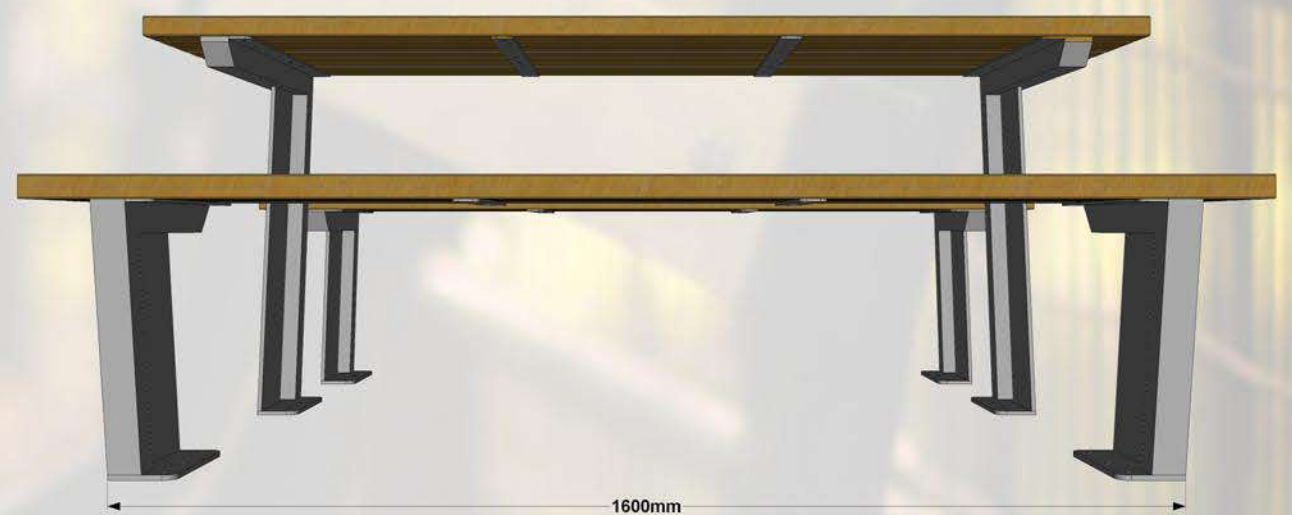

Parku galdu komplekts. Iespējams pasūtīt ar divu, triju un četru sēdvietu komplektāciju. Visas metāla detaļas ir cinkotas un pulverkrāsotas. Paradzēti novietot: sabiedriskās vietās, parkos, rotaļu laukumos utt.,

### Specifikācija:

**Metāls**- auksti cinkots un pulverkrāsots...

- iespējams pasūtīt metāla detaļas pulver krāsotas jeb kurā tonī pēc RAL toņu kataloga...

**Koks** - sausi koka dēļi, kas piesūcināti ar tonētu koksnes aizsardzības līdzekli...