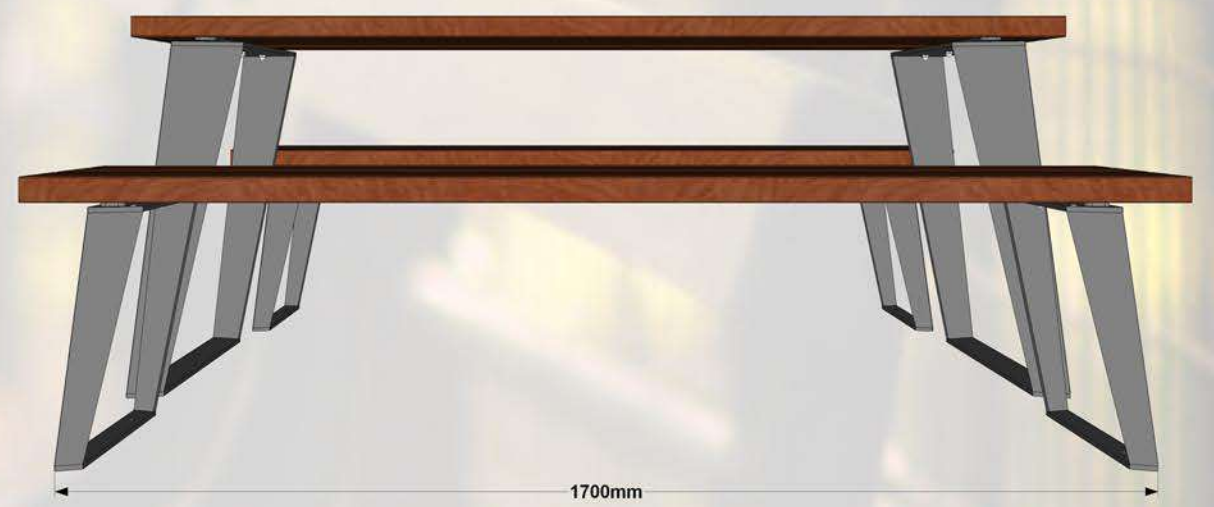

Parku galdu komplekts. Iespējams pasūtīt ar divu, triju un četru sēdvietu komplektāciju. Visas metāla detaļas ir cinkotas un pulverkrāsotas. Paradzēti novietot: sabiedriskās vietās, parkos, rotaļu laukumos utt.,

Specifikācija:

Metāls- auksti cinkots un pulverkrāsots...

- iespējams pasūtīt metāla detaļas pulver krāsotas jeb kurā tonī pēc RAL toņu kataloga...

Koks - sausi koka dēļi, kas piesūcināti ar tonētu koksnes aizsardzības līdzekli...