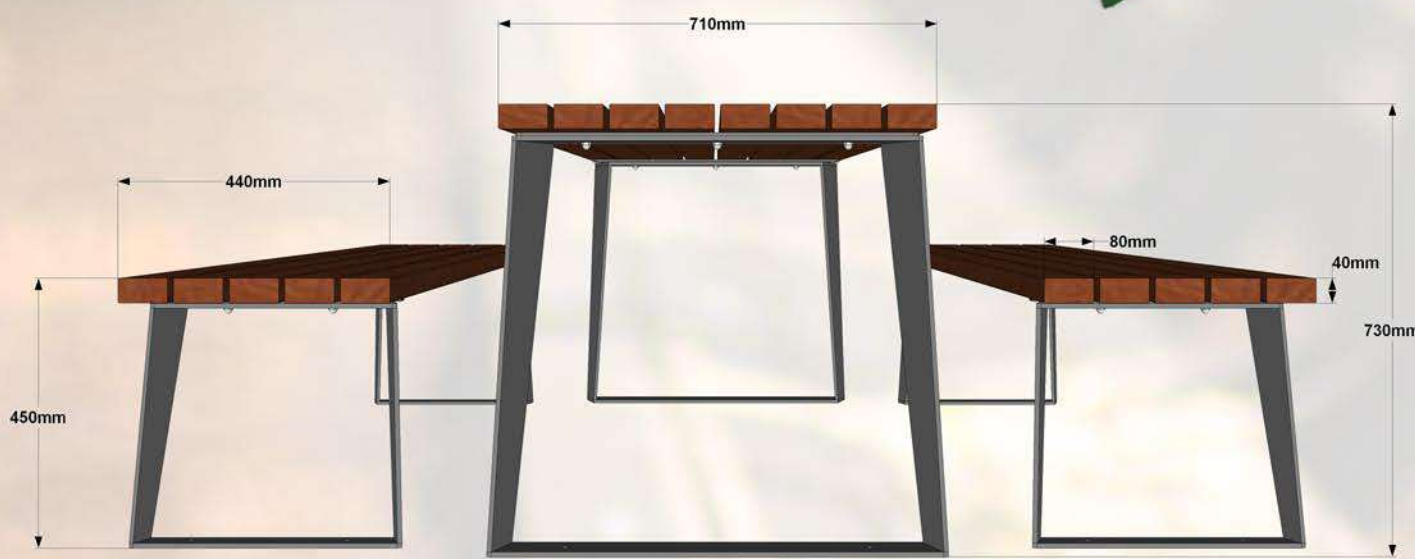

Parku galdu komplekts. Iespējams pasūtīt ar divu, triju un četru sēdvietu komplektāciju. Visas metāla detaļas ir cinkotas un pulverkrāsotas. Paradzēti novietot: sabiedriskās vietās, parkos, rotaļu laukumos utt.,