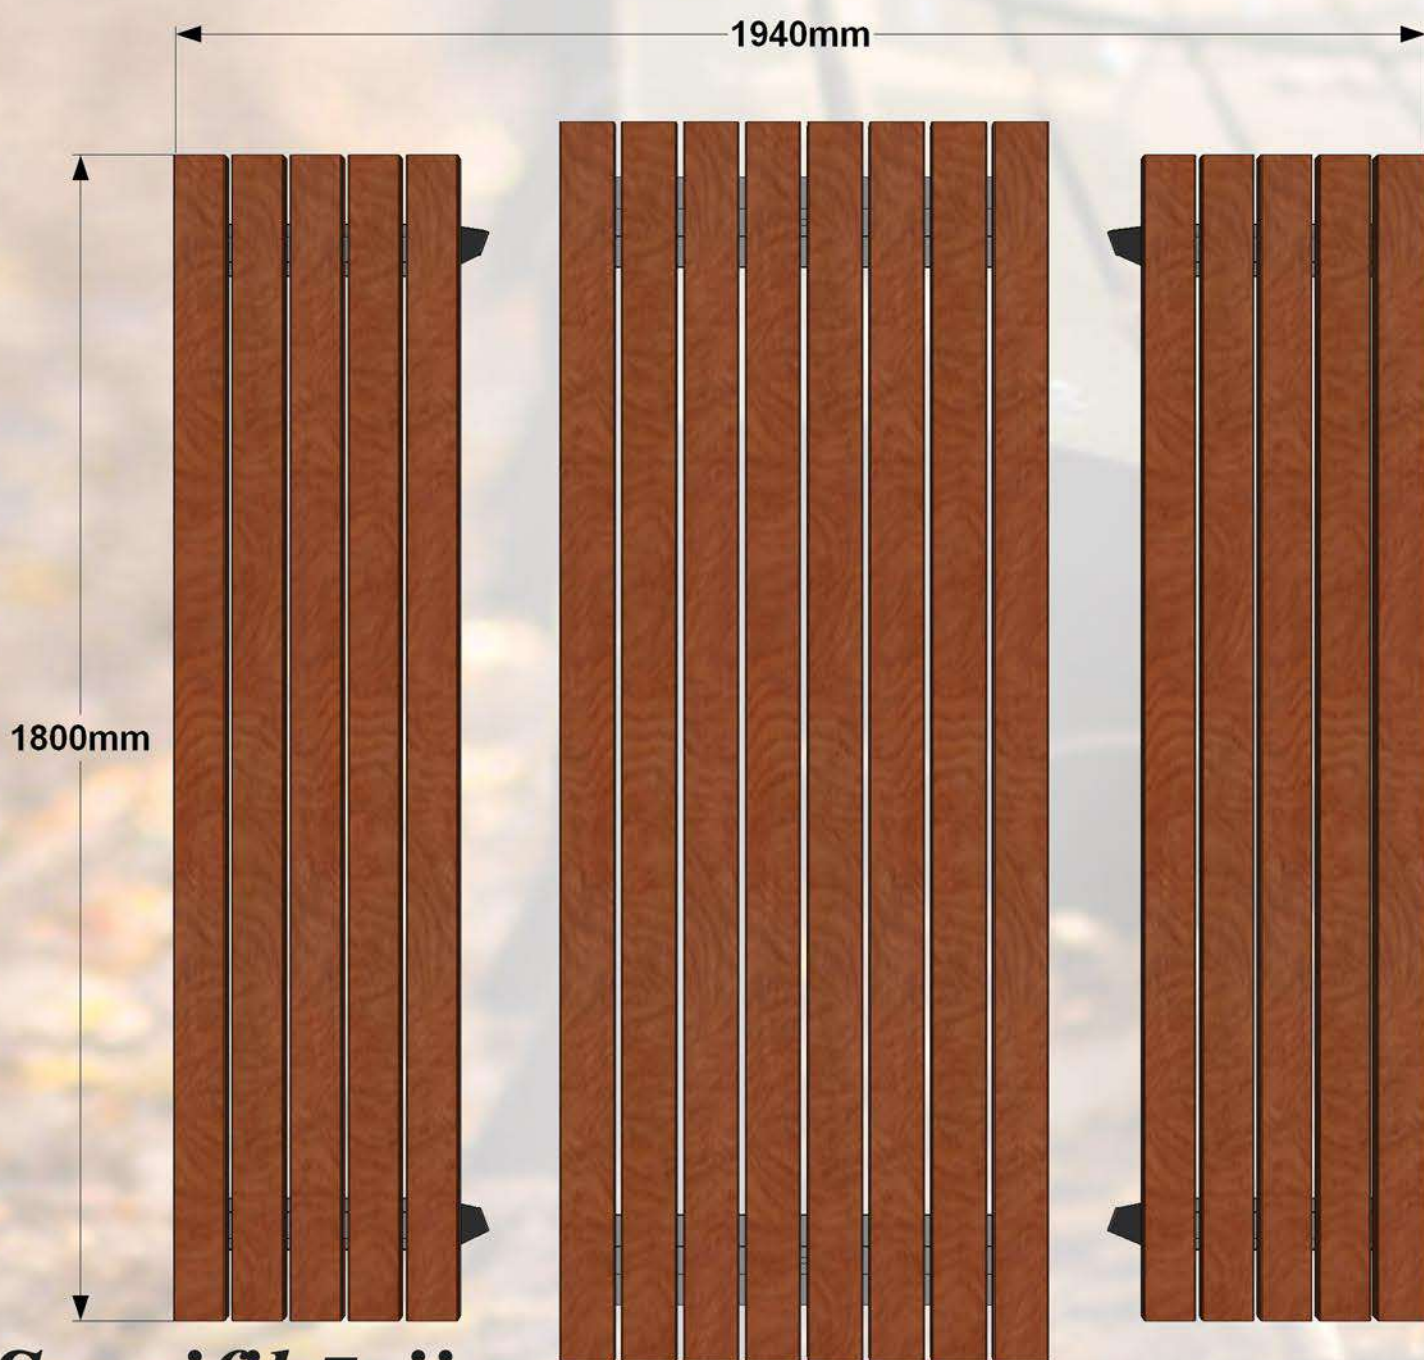

Parku galdu komplekts. Iespējams pasūtīt ar divu, triju un četru sēdvietu komplektāciju. Visas metāla detaļas ir cinkotas un pulverkrāsotas. Paradzēti novietot: sabiedriskās vietās, parkos, rotaļu laukumos utt.,

Specifikācija:

Metāls- auksti cinkots un pulverkrāsots...

- iespējams pasūtīt metāla detaļas pulver krāsotas jeb kurā tonī pēc RAL toņu kataloga...

Koks - sausi koka dēļi, kas piesūcināti ar tonētu koksnes aizsardzības līdzekli...