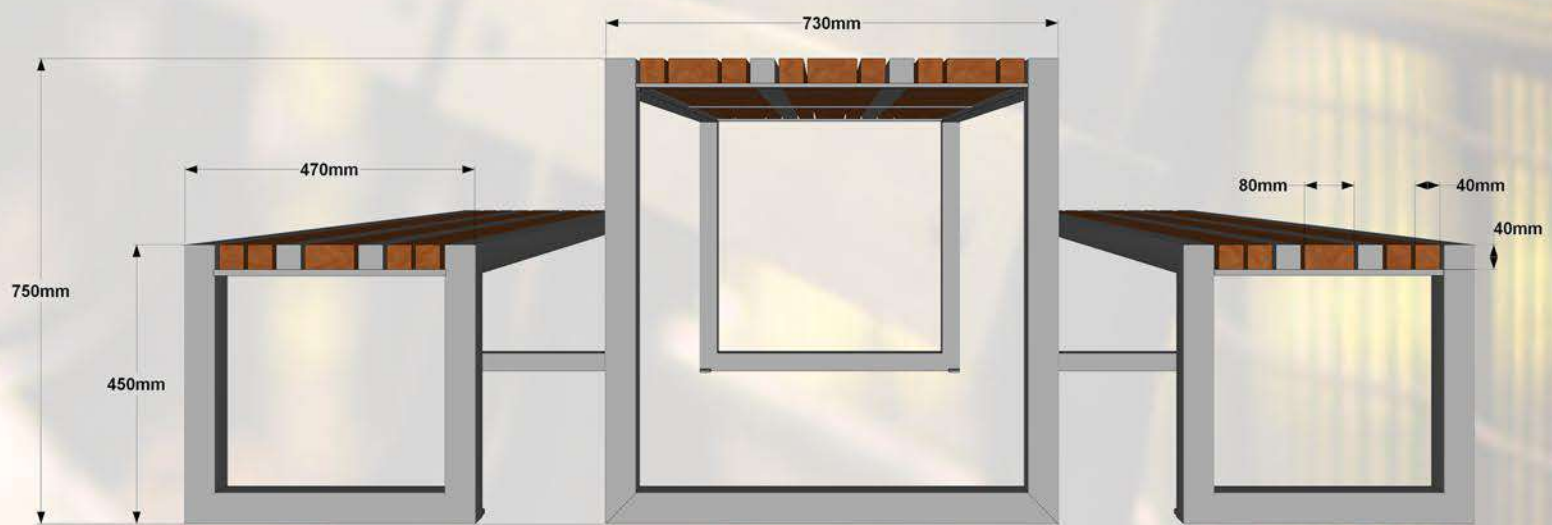

Parku galdu komplekts. Iespējams pasūtīt ar divu, triju un četru sēdvietu komplektāciju. Visas metāla detaļas ir cinkotas un pulverkrāsotas. Paradzēti novietot: sabiedriskās vietās, parkos, rotaļu laukumos utt.,

1800mm

1800mm

2100mm

Specifikācija:

Metāls- auksti cinkots un pulverkrāsots...

- iespējams pasūtīt metāla detaļas pulver krāsotas jeb kurā tonī pēc RAL toņu kataloga...

Koks - sausi koka dēļi, kas piesūcināti ar tonētu koksnes aizsardzības līdzekli...