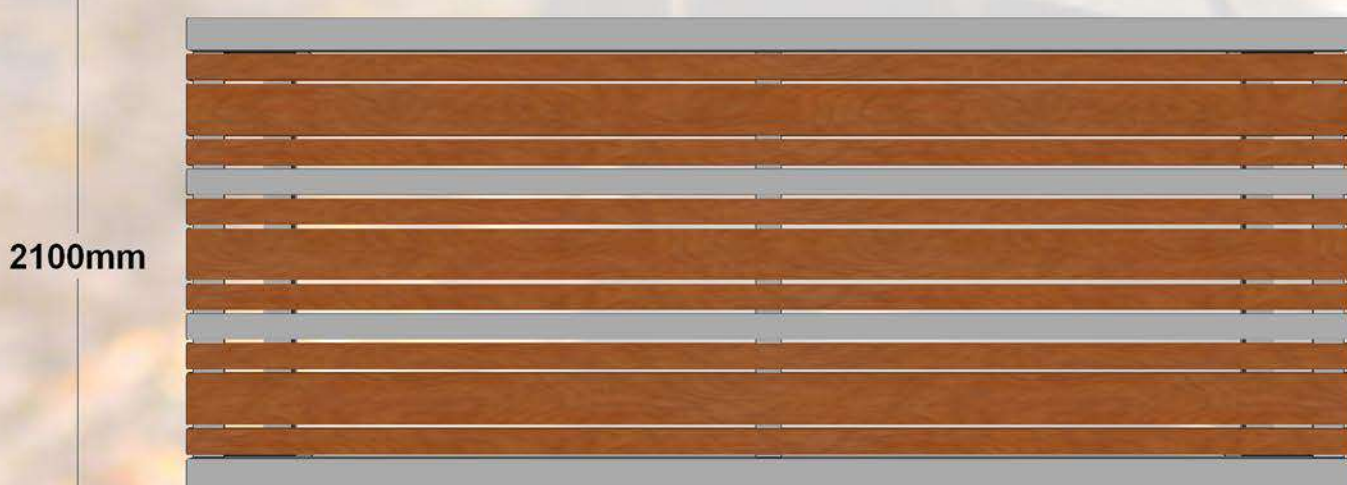

Parku galdu komplekts. Iespējams pasūtīt ar divu, triju un četru sēdvietu komplektāciju. Visas metāla detaļas ir cinkotas un pulverkrāsotas. Paradzēti novietot: sabiedriskās vietās, parkos, rotaļu laukumos utt.,

1800mm

1800mm

2100mm

Specifikācija:

Metāls- auksti cinkots un pulverkrāsots...

- iespējams pasūtīt metāla detaļas pulver krāsotas jeb kurā tonī pēc RAL toņu kataloga...

Koks - sausi koka dēļi, kas piesūcināti ar tonētu koksnes aizsardzības līdzekli...

- iespējams krāsot ar Caparol sedzošu kokam paredzētu krāsu...

- iespējams apstrādāt ar Remmers HK lasūru...

- iespējams apstrādāt ar Eco Paint beici...