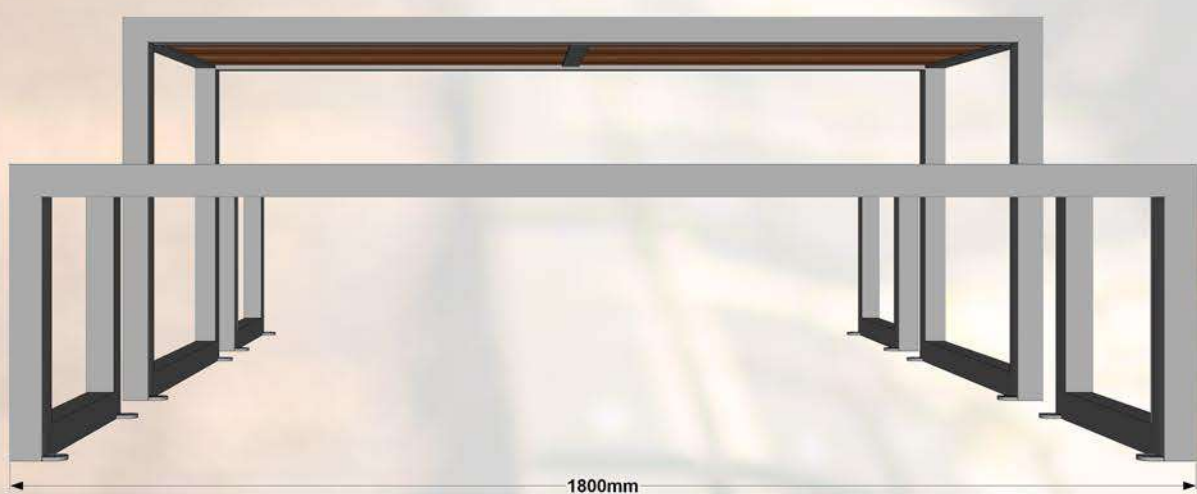

Parku galdu komplekts. Iespējams pasūtīt ar divu, triju un četru sēdvietu komplektāciju. Visas metāla detaļas ir cinkotas un pulverkrāsotas. Paradzēti novietot: sabiedriskās vietās, parkos, rotaļu laukumos utt.,

1800mm

1800mm

2100mm

Specifikācija:

Metāls- auksti cinkots un pulverkrāsots...

- iespējams pasūtīt metāla detaļas pulver krāsotas jeb kurā tonī pēc RAL toņu kataloga...

Koks - sausi koka dēļi, kas piesūcināti ar tonētu koksnes aizsardzības līdzekli...