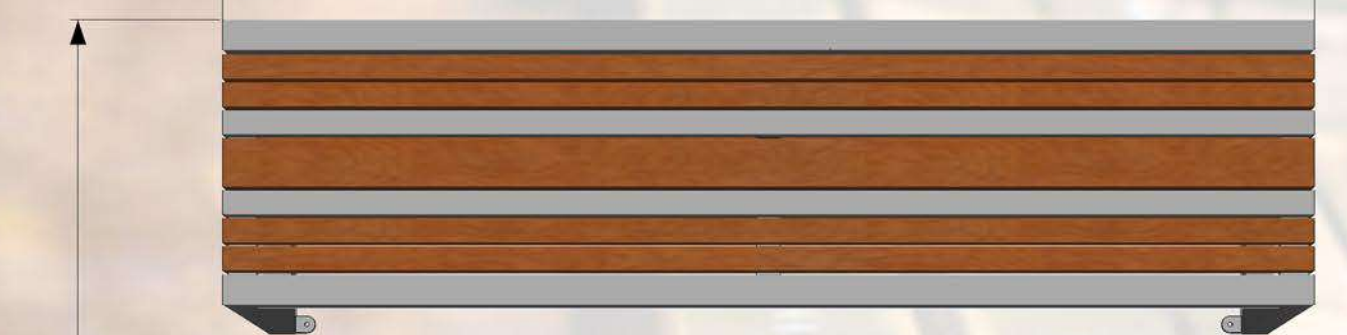

Parku galdu komplekts. Iespējams pasūtīt ar divu, triju un četru sēdvietu komplektāciju. Visas metāla detaļas ir cinkotas un pulverkrāsotas. Paradzēti novietot: sabiedriskās vietās, parkos, rotaļu laukumos utt.,

1800mm

1800mm

2100mm

Specifikācija:

Metāls- auksti cinkots un pulverkrāsots...

- iespējams pasūtīt metāla detaļas pulver krāsotas jeb kurā tonī pēc RAL toņu kataloga...

Koks - sausi koka dēļi, kas piesūcināti ar tonētu koksnes aizsardzības līdzekli...