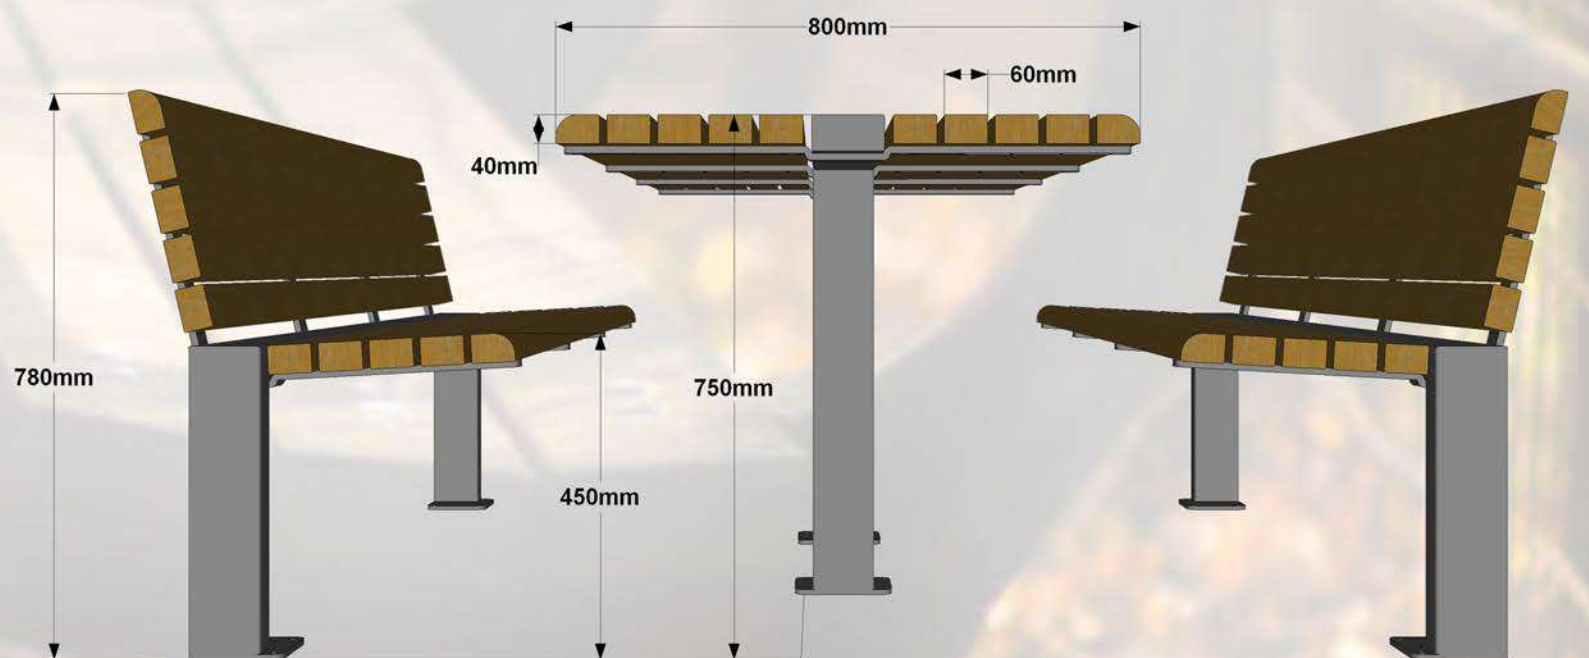

Parku galdu komplekts. Iespējams pasūtīt ar divu, triju un četru sēdvietu komplektāciju. Visas metāla detaļas ir cinkotas un pulverkrāsotas. Paradzēti novietot: sabiedriskās vietās, parkos, rotaļu laukumos utt.,

Specifikācija:

Metāls- auksti cinkots un pulverkrāsots...

● iespējams pasūtīt metāla detaļas pulver krāsotas jeb kurā tonī pēc RAL toņu kataloga...

Koks - sausi koka dēļi, kas piesūcināti ar tonētu koksnes aizsardzības līdzekli...