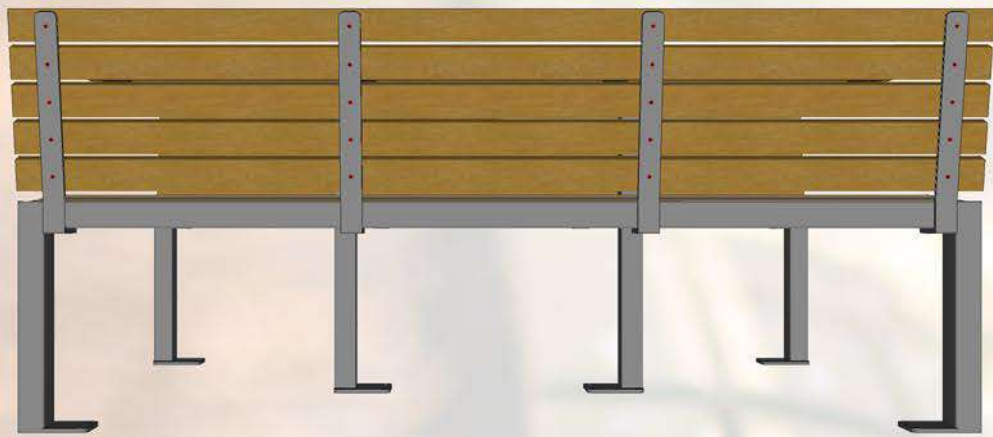

Parku galdu komplekts. Iespējams pasūtīt ar divu, triju un četru sēdvietu komplektāciju. Visas metāla detaļas ir cinkotas un pulverkrāsotas. Paradzēti novietot: sabiedriskās vietās, parkos, rotaļu laukumos utt.,

Specifikācija:

Metāls- auksti cinkots un pulverkrāsots...

● iespējams pasūtīt metāla detaļas pulver krāsotas jeb kurā tonī pēc RAL toņu kataloga...

Koks - sausi koka dēļi, kas piesūcināti ar tonētu koksnes aizsardzības līdzekli...