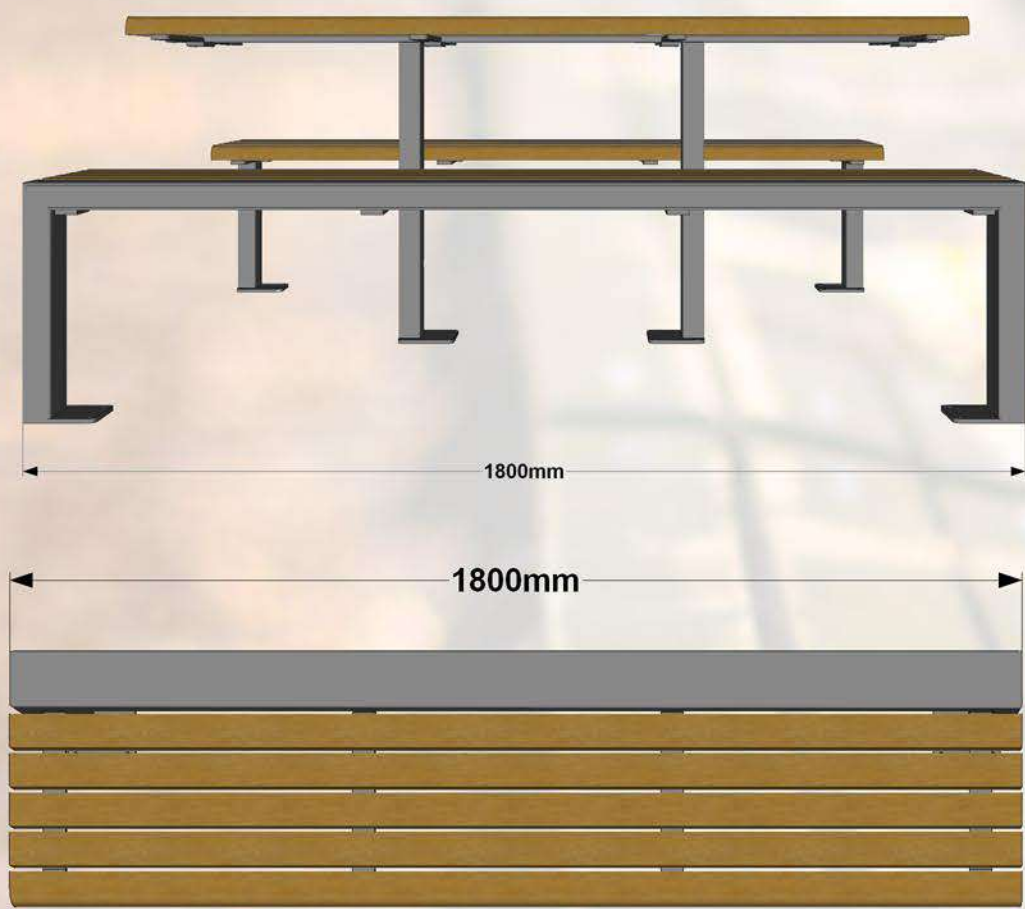

Parku galdu komplekts. Iespējams pasūtīt ar divu, triju un četrus sēdvietu komplektāciju. Visas metāla detaļas ir cinkotas un pulverkrāsotas. Paradzēti novietot: sabiedriskās vietās, parkos, rotaļu laukumos utt.,

Specifikācija:

Metāls- auksti cinkots un pulverkrāsots...

● iespējams pasūtīt metāla detaļas pulver krāsotas jeb kurā tonī pēc RAL toņu kataloga...

Koks - sausi koka dēļi, kas piesūcināti ar tonētu koksnes aizsardzības līdzekli...