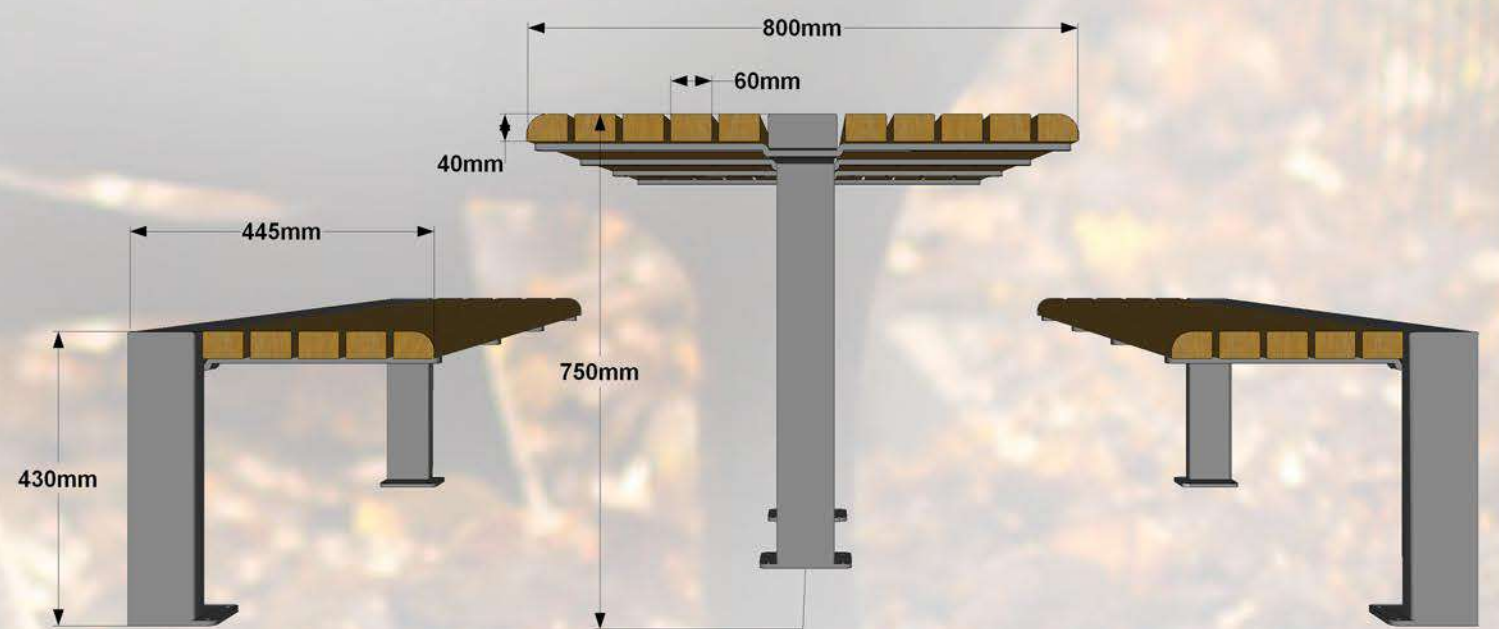

Parku galdu komplekts. Iespējams pasūtīt ar divu, triju un četrus sēdvietu komplektāciju. Visas metāla detaļas ir cinkotas un pulverkrāsotas. Paradzēti novietot: sabiedriskās vietās, parkos, rotaļu laukumos utt.,

Specifikācija:

Metāls- auksti cinkots un pulverkrāsots...

● iespējams pasūtīt metāla detaļas pulver krāsotas jeb kurā tonī pēc RAL toņu kataloga...

Koks - sausi koka dēļi, kas piesūcināti ar tonētu koksnes aizsardzības līdzekli...