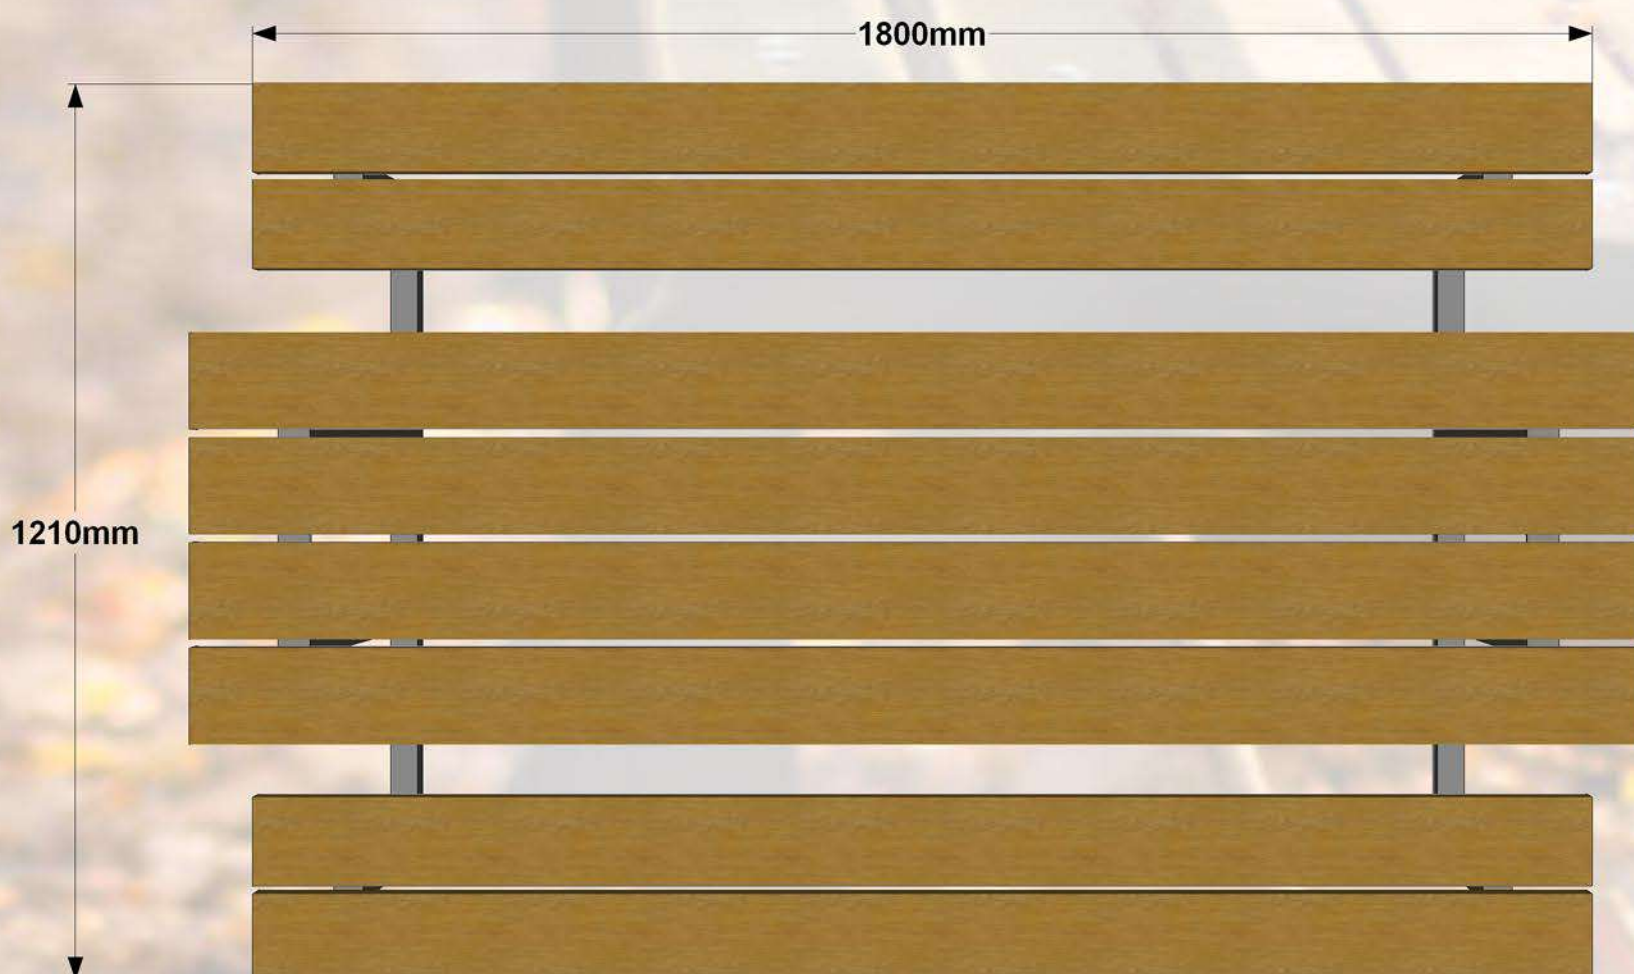

Parku galdu komplekts. Iespējams pasūtīt ar divu, triju un četru sēdvietu komplektāciju. Visas metāla detaļas ir cinkotas un pulverkrāsotas. Paradzēti novietot: sabiedriskās vietās, parkos, rotaļu laukumos utt.,

### Specifikācija:

**Metāls**- auksti cinkots un pulverkrāsots...

● iespējams pasūtīt metāla detaļas pulver krāsotas jeb kurā tonī pēc RAL toņu kataloga...

**Koks** - sausi koka dēļi, kas piesūcināti ar tonētu koksnes aizsardzības līdzekli...