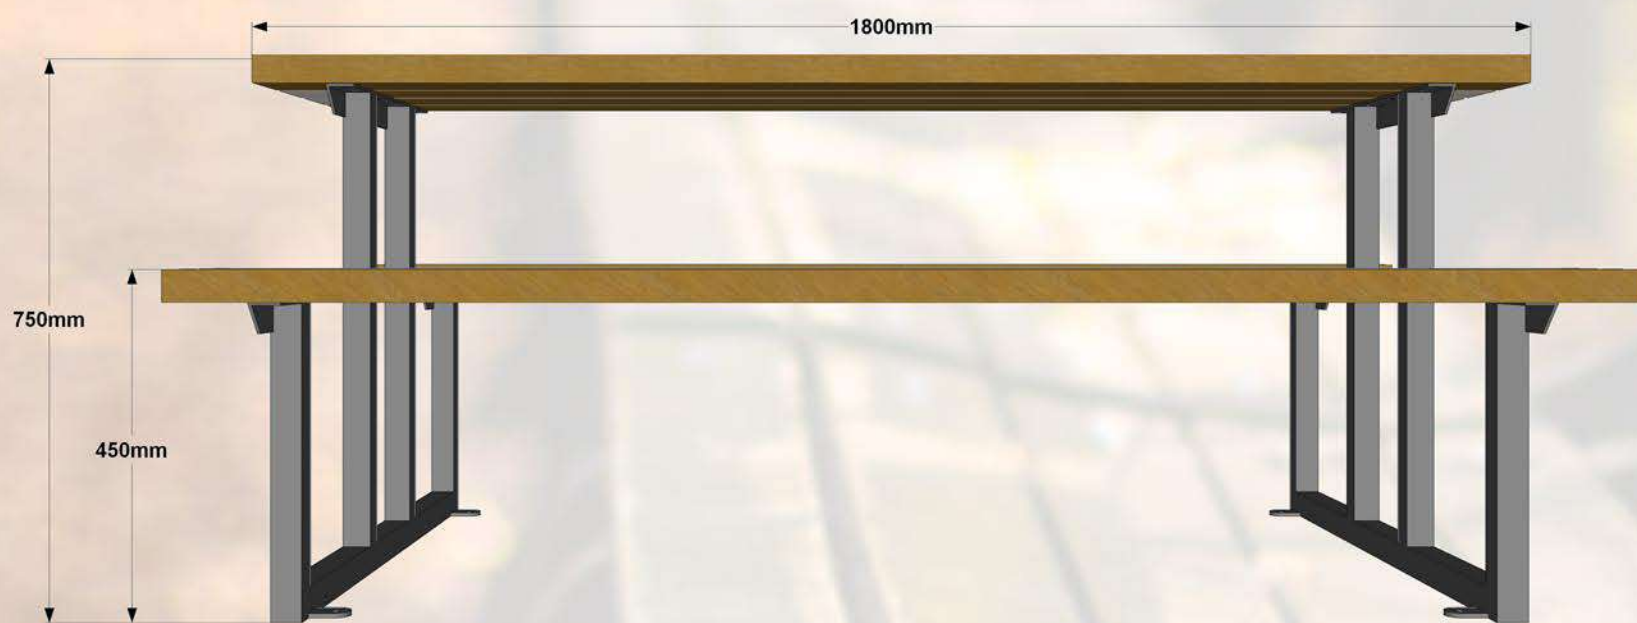

Parku galdu komplekts. Iespējams pasūtīt ar divu, triju un četru sēdvietu komplektāciju. Visas metāla detaļas ir cinkotas un pulverkrāsotas. Paradzēti novietot: sabiedriskās vietās, parkos, rotaļu laukumos utt.,

### Specifikācija:

**Metāls**- auksti cinkots un pulverkrāsots...

● iespējams pasūtīt metāla detaļas pulver krāsotas jeb kurā tonī pēc RAL toņu kataloga...

**Koks** - sausi koka dēļi, kas piesūcināti ar tonētu koksnes aizsardzības līdzekli...