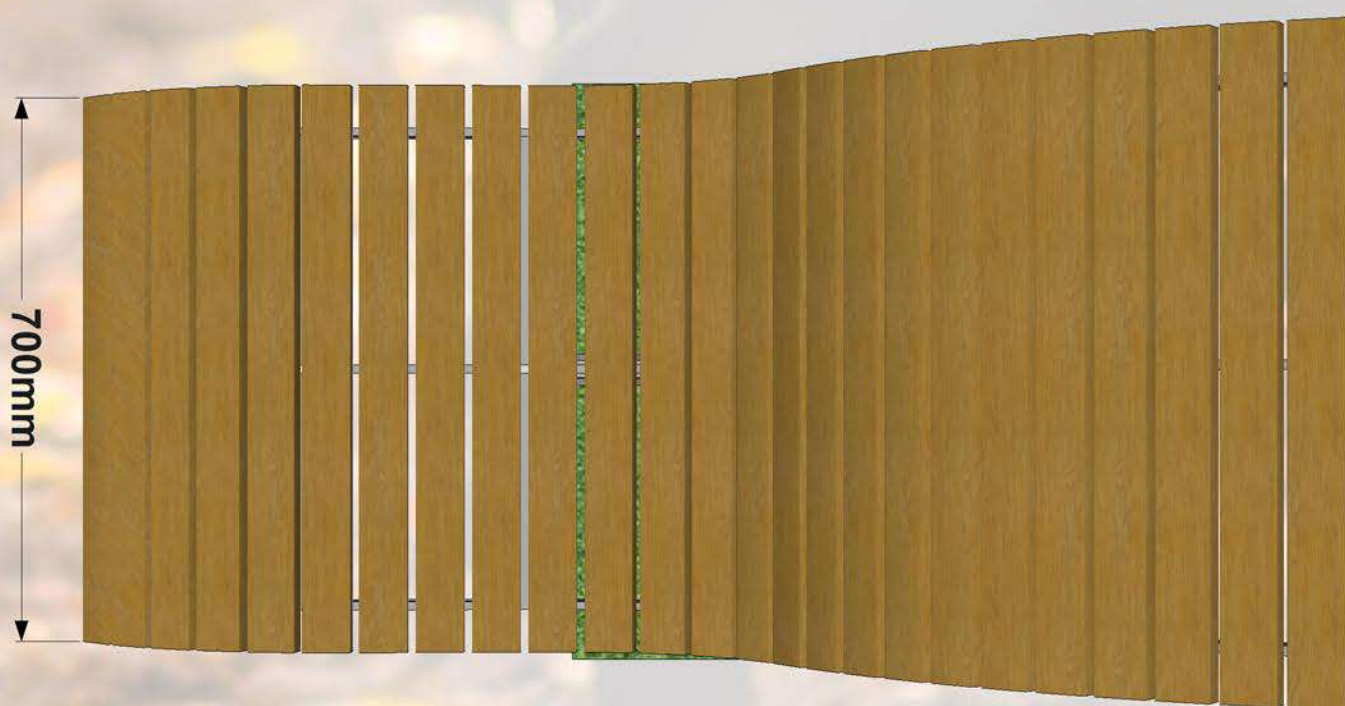

Soliņš plašam pielietojumam. Stabils un ērts. Metāl karkas auksti cinkots un pulverkrāsots. To ir paredzēts novietot tādās atpūtas vietās kā: bērnu laukumos, pagalmos, parkos, pludmalēs u.c.

Specifikācija:

Metāls - Auksti cinkots un pulverkrāsots...

- iespējams pasūtīt metāla karkasu krāsotu jeb kurā tonī pēc RAL toņu kataloga...

Koks - sausi koka dēļi, kas piesūcināti ar tonētu koksnes aizsardzības līdzekli...