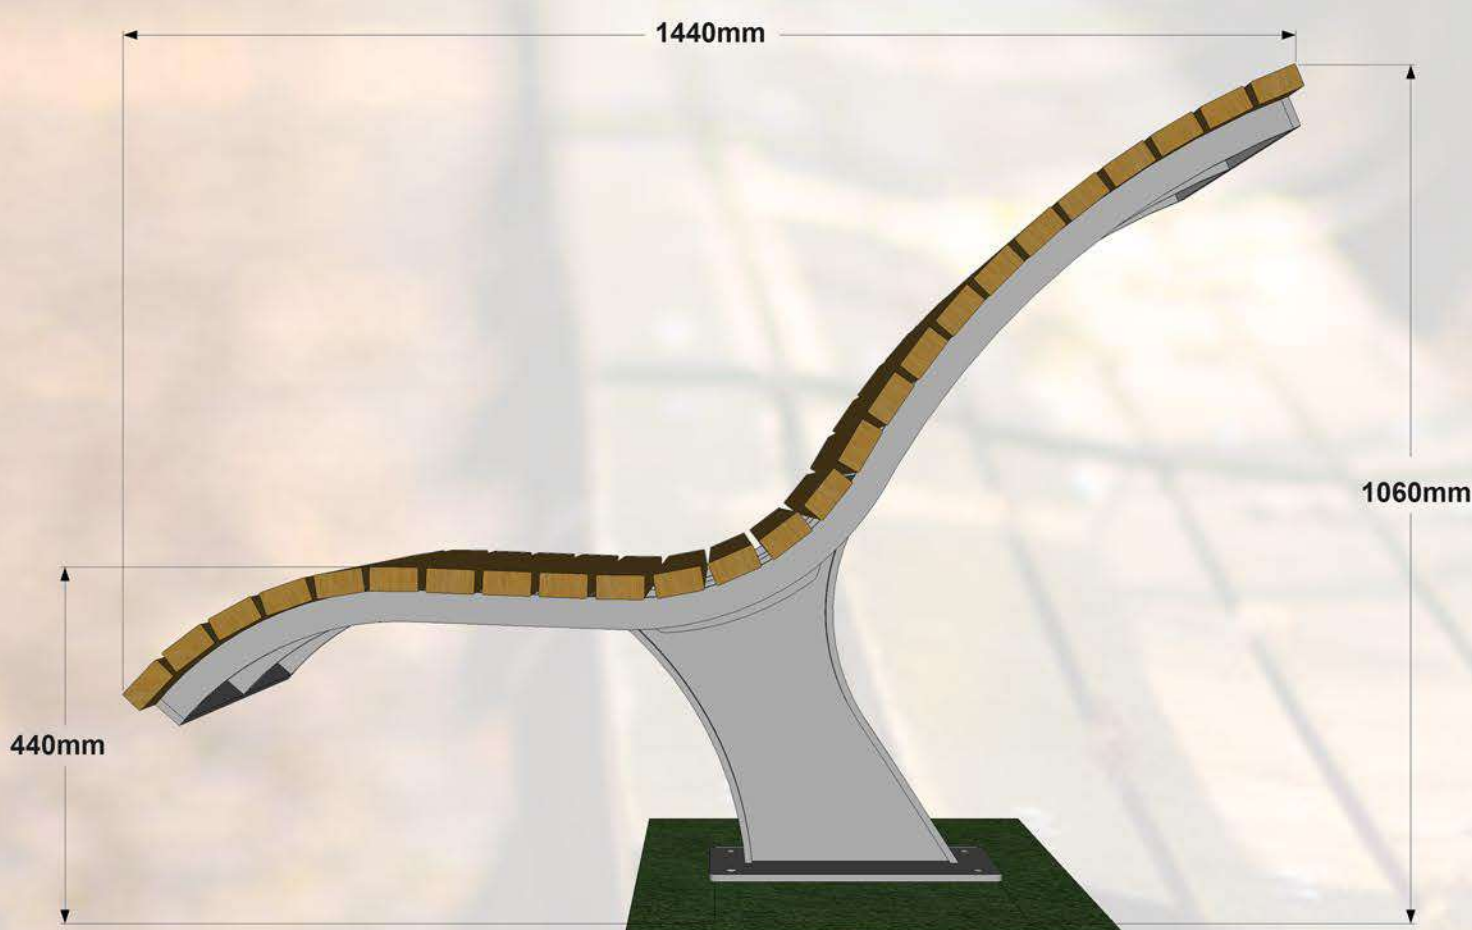

Soliņš plašam pielietojumam. Stabils un ērts. Metāl karkas auksti cinkots un pulverkrāsots. To ir paredzēts novietot tādās atpūtas vietās kā: bērnu laukumos, pagalmos, parkos, pludmalēs u.c.

Specifikācija: