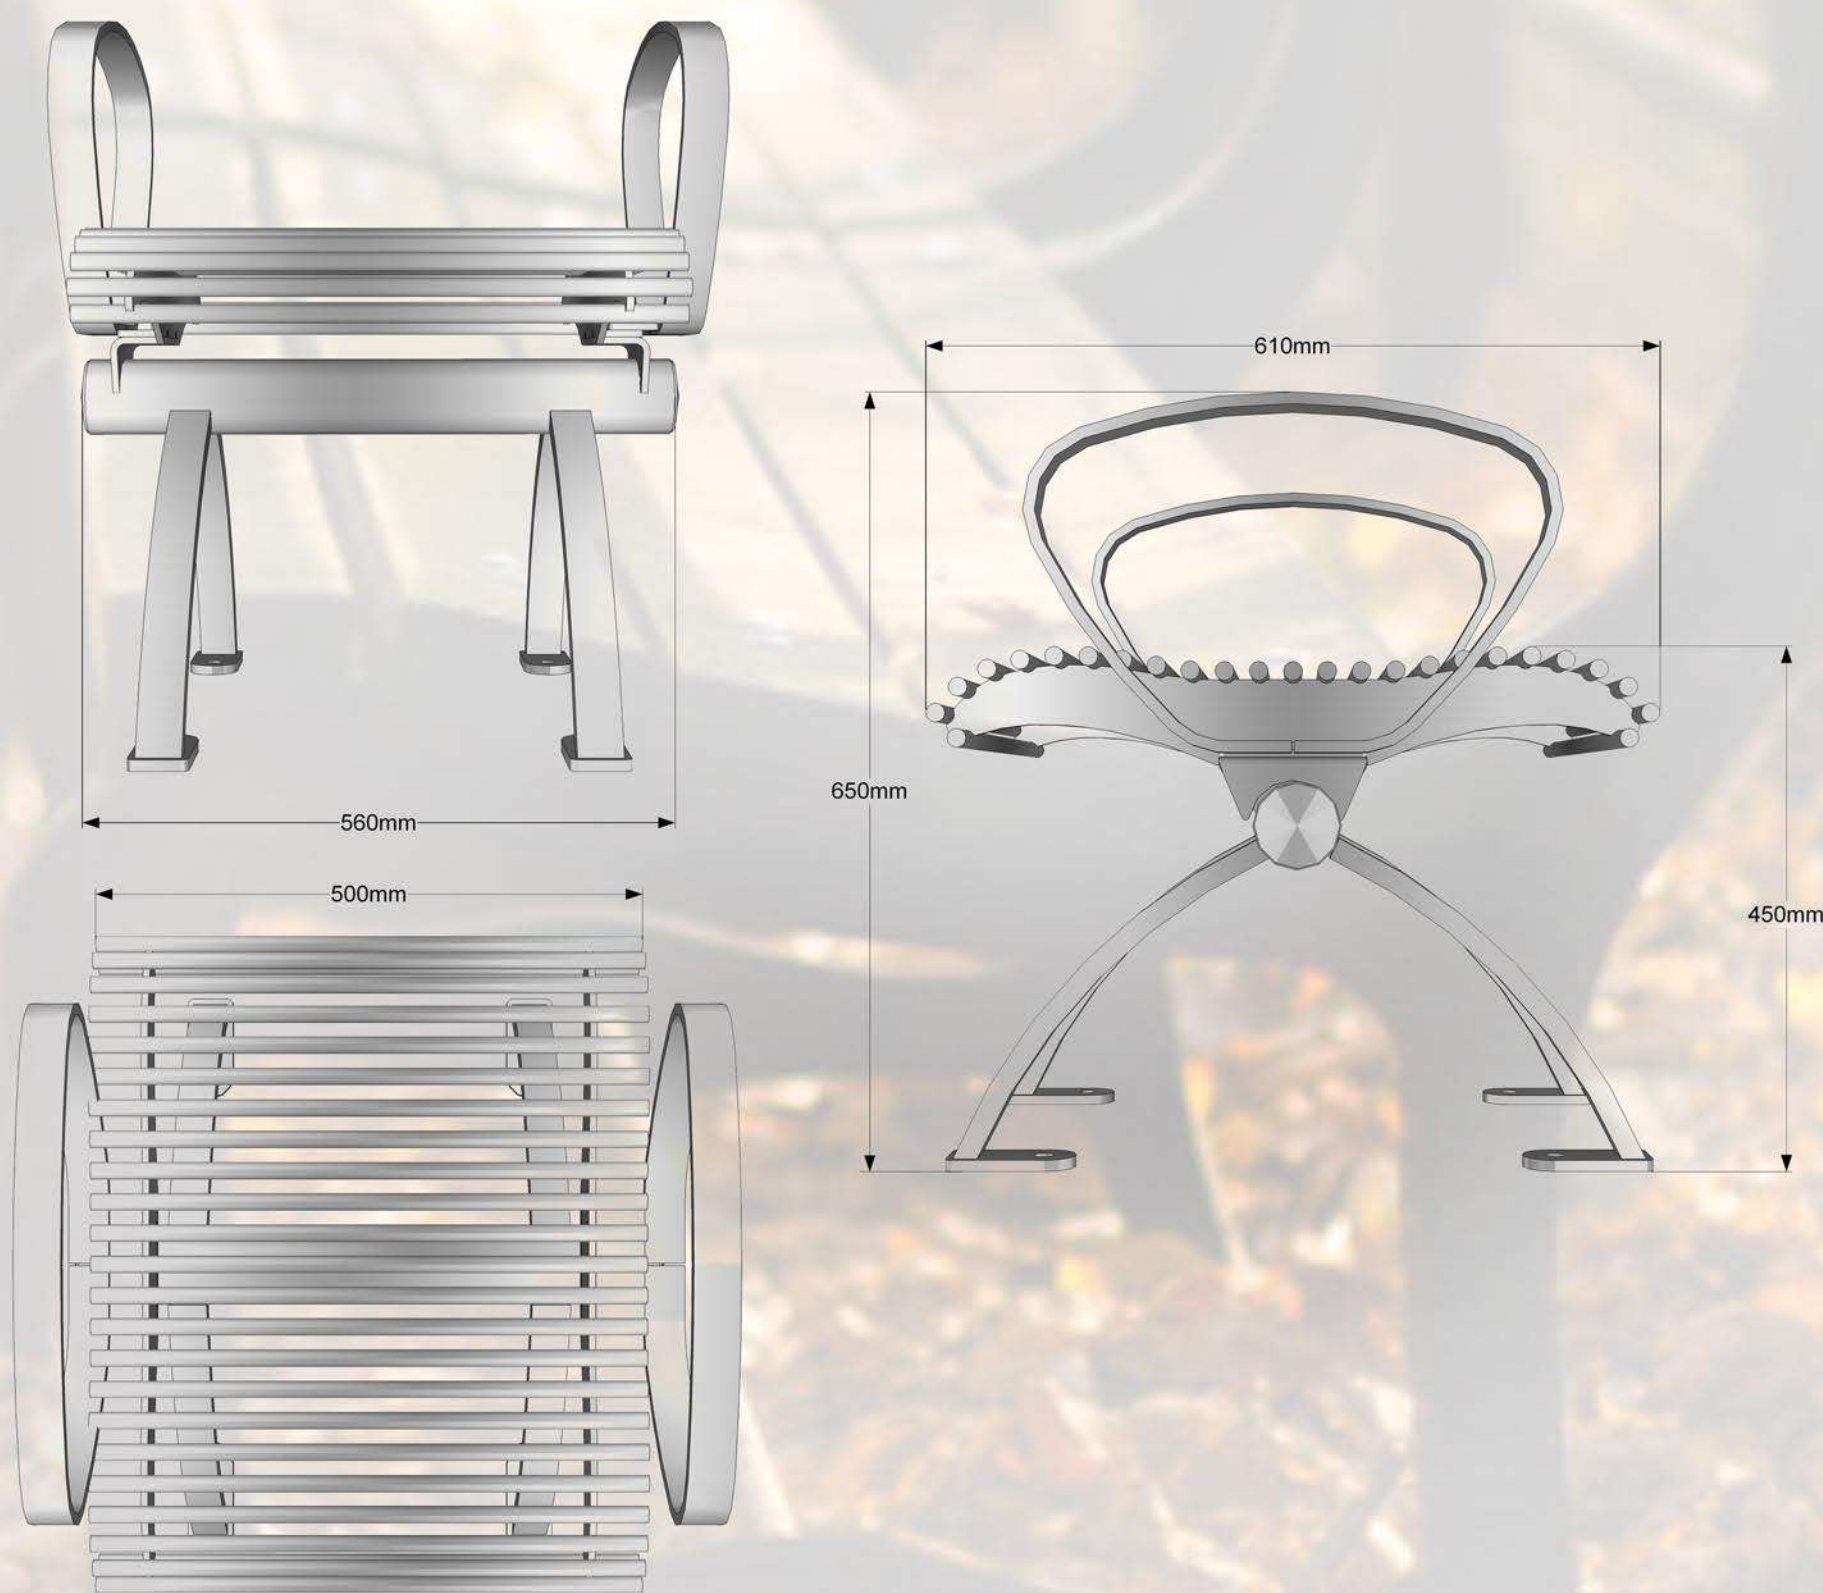

Moduļu tipa soli ir komplektējami visādos garumos, atkarībā no sēdvietu skaita. Šādus solus parasti novieto tādās atpūtas vietās kā: parki, stadioni, estrādes, atpūtas vietas, u.c. Šādi soli ir pasargāti no vandālisma un ir mūžīgi, jo visas metāliskās detaļas ir izgatavotas no bieza tērauda un ir auksti cinkotas, pulver krāsotas.

Specifikācija:

Metāls - cinkots un pulverkrāsots...

• iespējams pasūtīt metāla daļas krāsotas jeb kurā tonī pēc RAL toņu kataloga...

Moduļu tipa soli ir komplektējami visādos garumos, atkarībā no sēdvietu skaita. Šādus solus parasti novieto tādās atpūtas vietās kā: parki, stadioni, estrādes, atpūtas vietas, u.c. Šādi soli ir pasargāti no vandālisma un ir mūžīgi, jo visas metāliskās detaļas ir izgatavotas no bieza tērauda un ir auksti cinkotas, pulver krāsotas.

Specifikācija:

Metāls - cinkots un pulverkrāsots...

• iespējams pasūtīt metāla daļas krāsotas jeb kurā tonī pēc RAL toņu kataloga...

Moduļu tipa soli ir komplektējami visādos garumos, atkarībā no sēdvietu skaita. Šādus solus parasti novieto tādās atpūtas vietās kā: parki, stadioni, estrādes, atpūtas vietas, u.c. Šādi soli ir pasargāti no vandālisma un ir mūžīgi, jo visas metāliskās detaļas ir izgatavotas no bieza tērauda un ir auksti cinkotas, pulverkrāsotas.