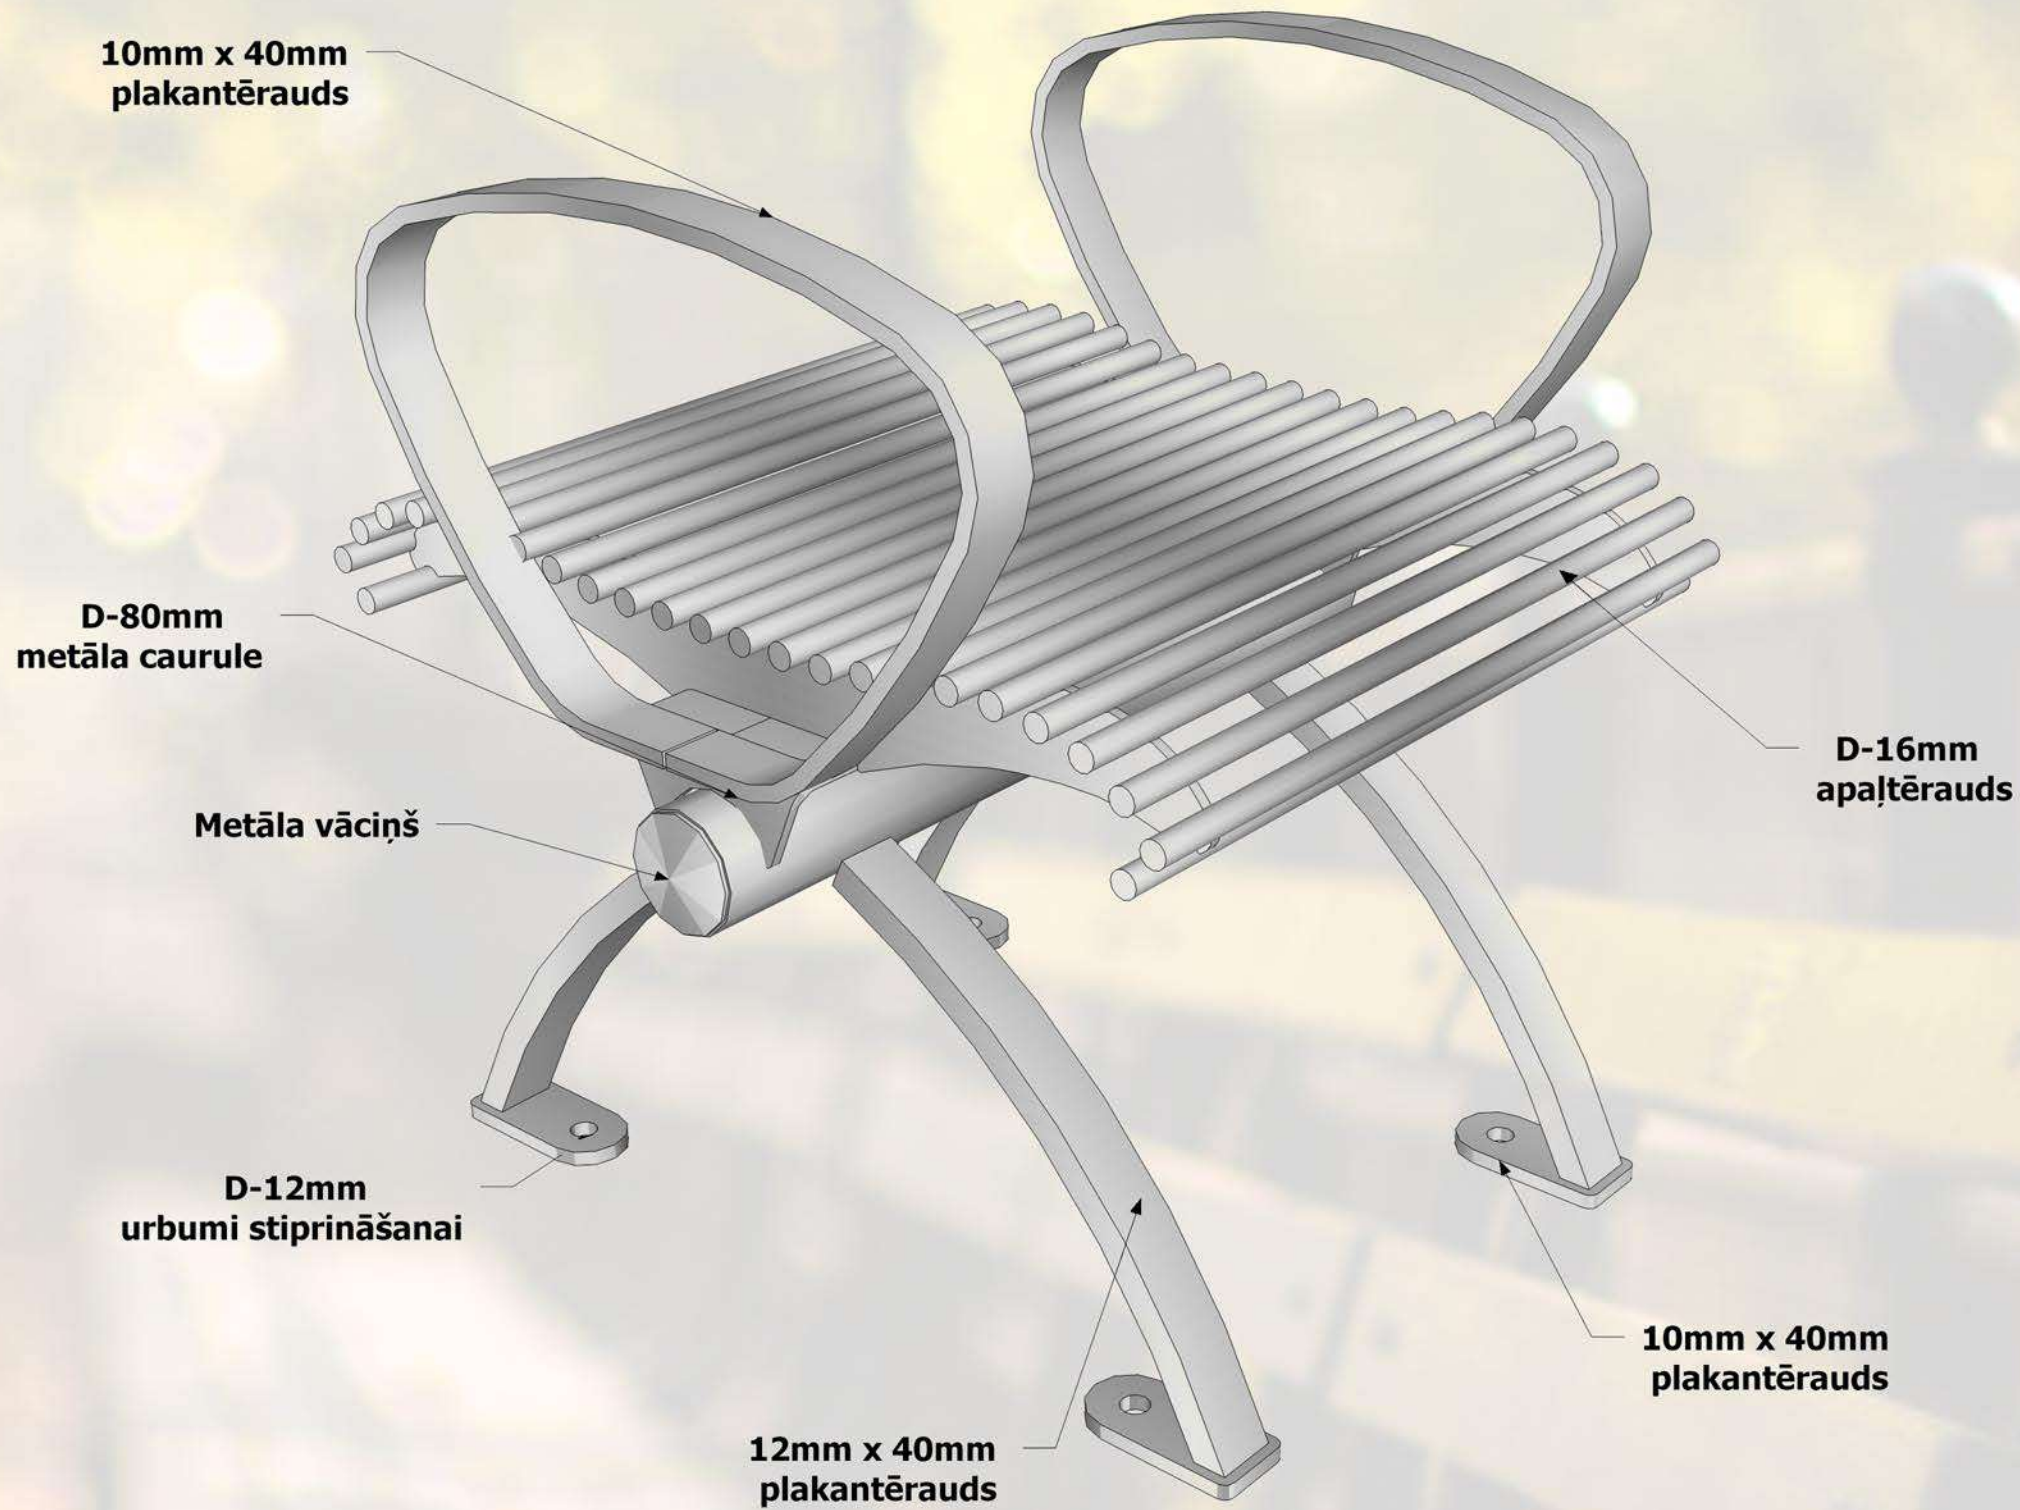

Moduļu tipa soli ir komplektējami visādos garumos, atkarībā no sēdvietu skaita. Šādus solus parasti novieto tādās atpūtas vietās kā: parki, stadioni, estrādes, atpūtas vietas, u.c. Šādi soli ir pasargāti no vandālisma un ir mūžīgi, jo visas metāliskās detaļas ir izgatavotas no bieza tērauda un ir auksti cinkotas, pulver krāsotas.

Specifikācija:

Metāls - cinkots un pulverkrāsots...

• iespējams pasūtīt metāla daļas krāsotas jeb kurā tonī pēc RAL toņu kataloga...

Moduļu tipa soli ir komplektējami visādos garumos, atkarībā no sēdvietu skaita. Šādus solus parasti novieto tādās atpūtas vietās kā: parki, stadioni, estrādes, atpūtas vietas, u.c. Šādi soli ir pasargāti no vandālisma un ir mūžīgi, jo visas metāliskās detaļas ir izgatavotas no bieza tērauda un ir auksti cinkotas, pulver krāsotas.

Specifikācija:

Metāls - cinkots un pulverkrāsots...

• iespējams pasūtīt metāla daļas krāsotas jeb kurā tonī pēc RAL toņu kataloga...

Moduļu tipa soli ir komplektējami visādos garumos, atkarībā no sēdvietu skaita. Šādus solus parasti novieto tādās atpūtas vietās kā: parki, stadioni, estrādes, atpūtas vietas, u.c. Šādi soli ir pasargāti no vandālisma un ir mūžīgi, jo visas metāliskās detaļas ir izgatavotas no bieza tērauda un ir auksti cinkotas, pulverkrāsotas.