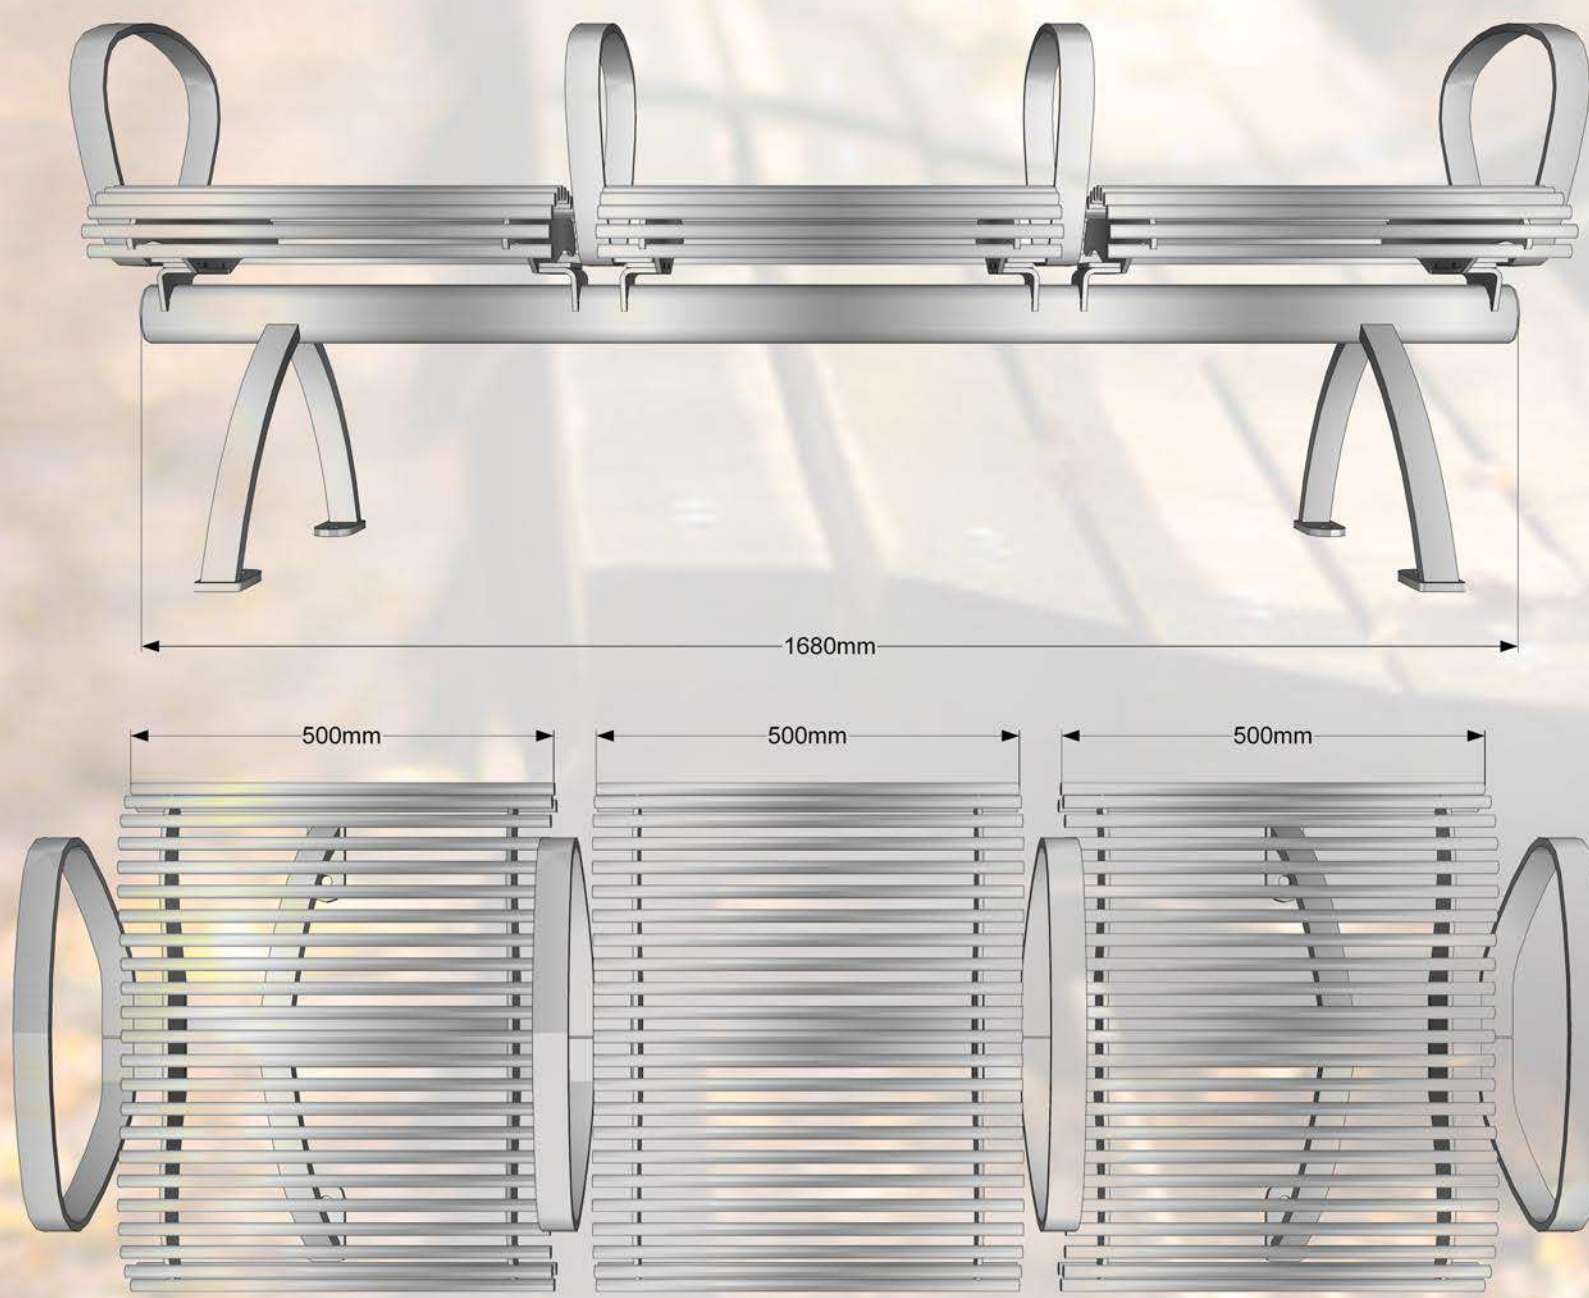

Moduļu tipa soli ir komplektējami visādos garumos, atkarībā no sēdvietu skaita. Šādus solus parasti novieto tādās atpūtas vietās kā: parki, stadioni, estrādes, atpūtas vietas, u.c. Šādi soli ir pasargāti no vandālisma un ir mūžīgi, jo visas metāliskās detaļas ir izgatavotas no bieza tērauda un ir auksti cinkotas, pulver krāsotas.

Specifikācija:

Metāls - cinkots un pulverkrāsots...

• iespējams pasūtīt metāla daļas krāsotas jeb kurā tonī pēc RAL toņu kataloga...

Moduļu tipa soli ir komplektējami visādos garumos, atkarībā no sēdvietu skaita. Šādus solus parasti novieto tādās atpūtas vietās kā: parki, stadioni, estrādes, atpūtas vietas, u.c. Šādi soli ir pasargāti no vandālisma un ir mūžīgi, jo visas metāliskās detaļas ir izgatavotas no bieza tērauda un ir auksti cinkotas, pulver krāsotas.

Specifikācija:

Metāls - cinkots un pulverkrāsots...

• iespējams pasūtīt metāla daļas krāsotas jeb kurā tonī pēc RAL toņu kataloga...

Moduļu tipa soli ir komplektējami visādos garumos, atkarībā no sēdvietu skaita. Šādus solus parasti novieto tādās atpūtas vietās kā: parki, stadioni, estrādes, atpūtas vietas, u.c. Šādi soli ir pasargāti no vandālisma un ir mūžīgi, jo visas metāliskās detaļas ir izgatavotas no bieza tērauda un ir auksti cinkotas, pulverkrāsotas.