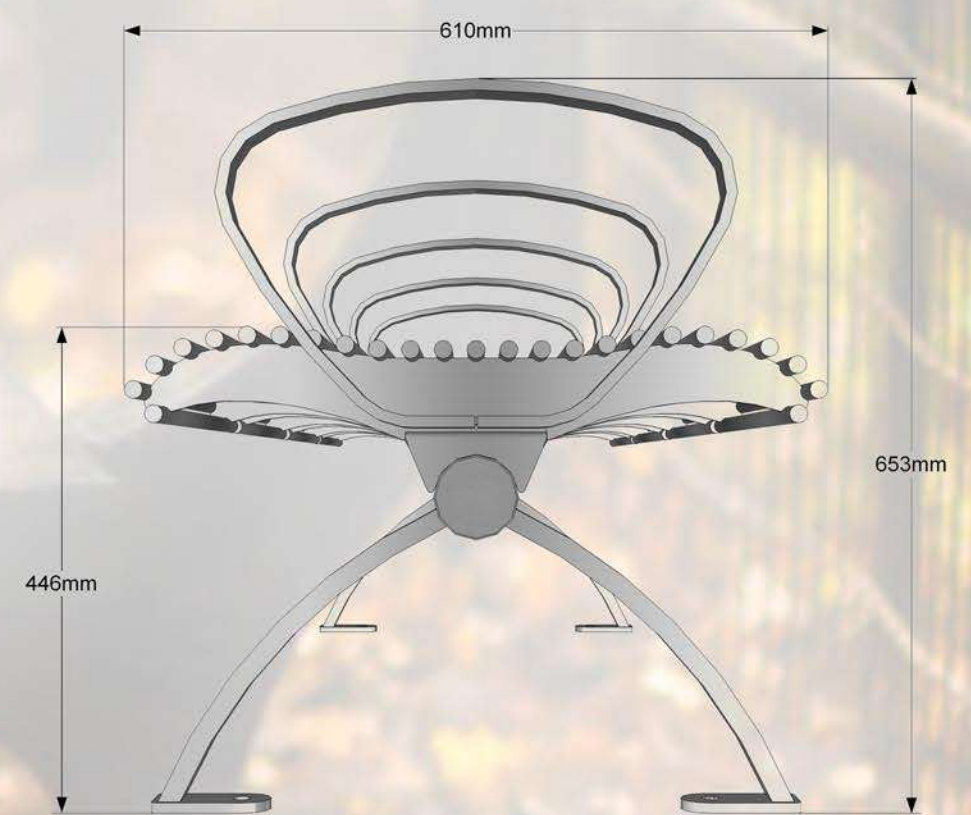

Moduļu tipa soli ir komplektējami visādos garumos, atkarībā no sēdvietu skaita. Šādus solus parasti novieto tādās atpūtas vietās kā: parki, stadioni, estrādes, atpūtas vietas, u.c. Šādi soli ir pasargāti no vandālisma un ir mūžīgi, jo visas metāliskās detaļas ir izgatavotas no bieza tērauda un ir auksti cinkotas, pulverkrāsotas.