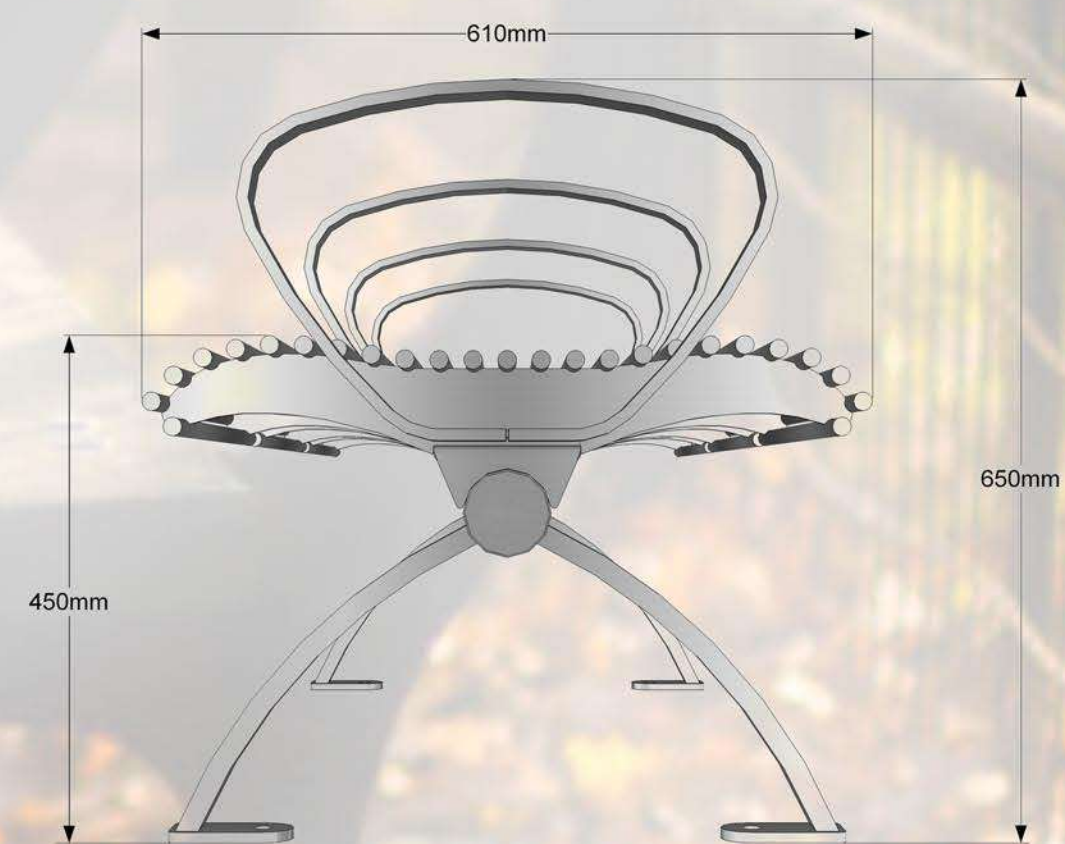

Moduļu tipa soli ir komplektējami visādos garumos, atkarībā no sēdvietu skaita. Šādus solus parasti novieto tādās atpūtas vietās kā: parki, stadioni, estrādes, atpūtas vietas, u.c. Šādi soli ir pasargāti no vandālisma un ir mūžīgi, jo visas metāliskās detaļas ir izgatavotas no bieza tērauda un ir auksti cinkotas, pulver krāsotas.