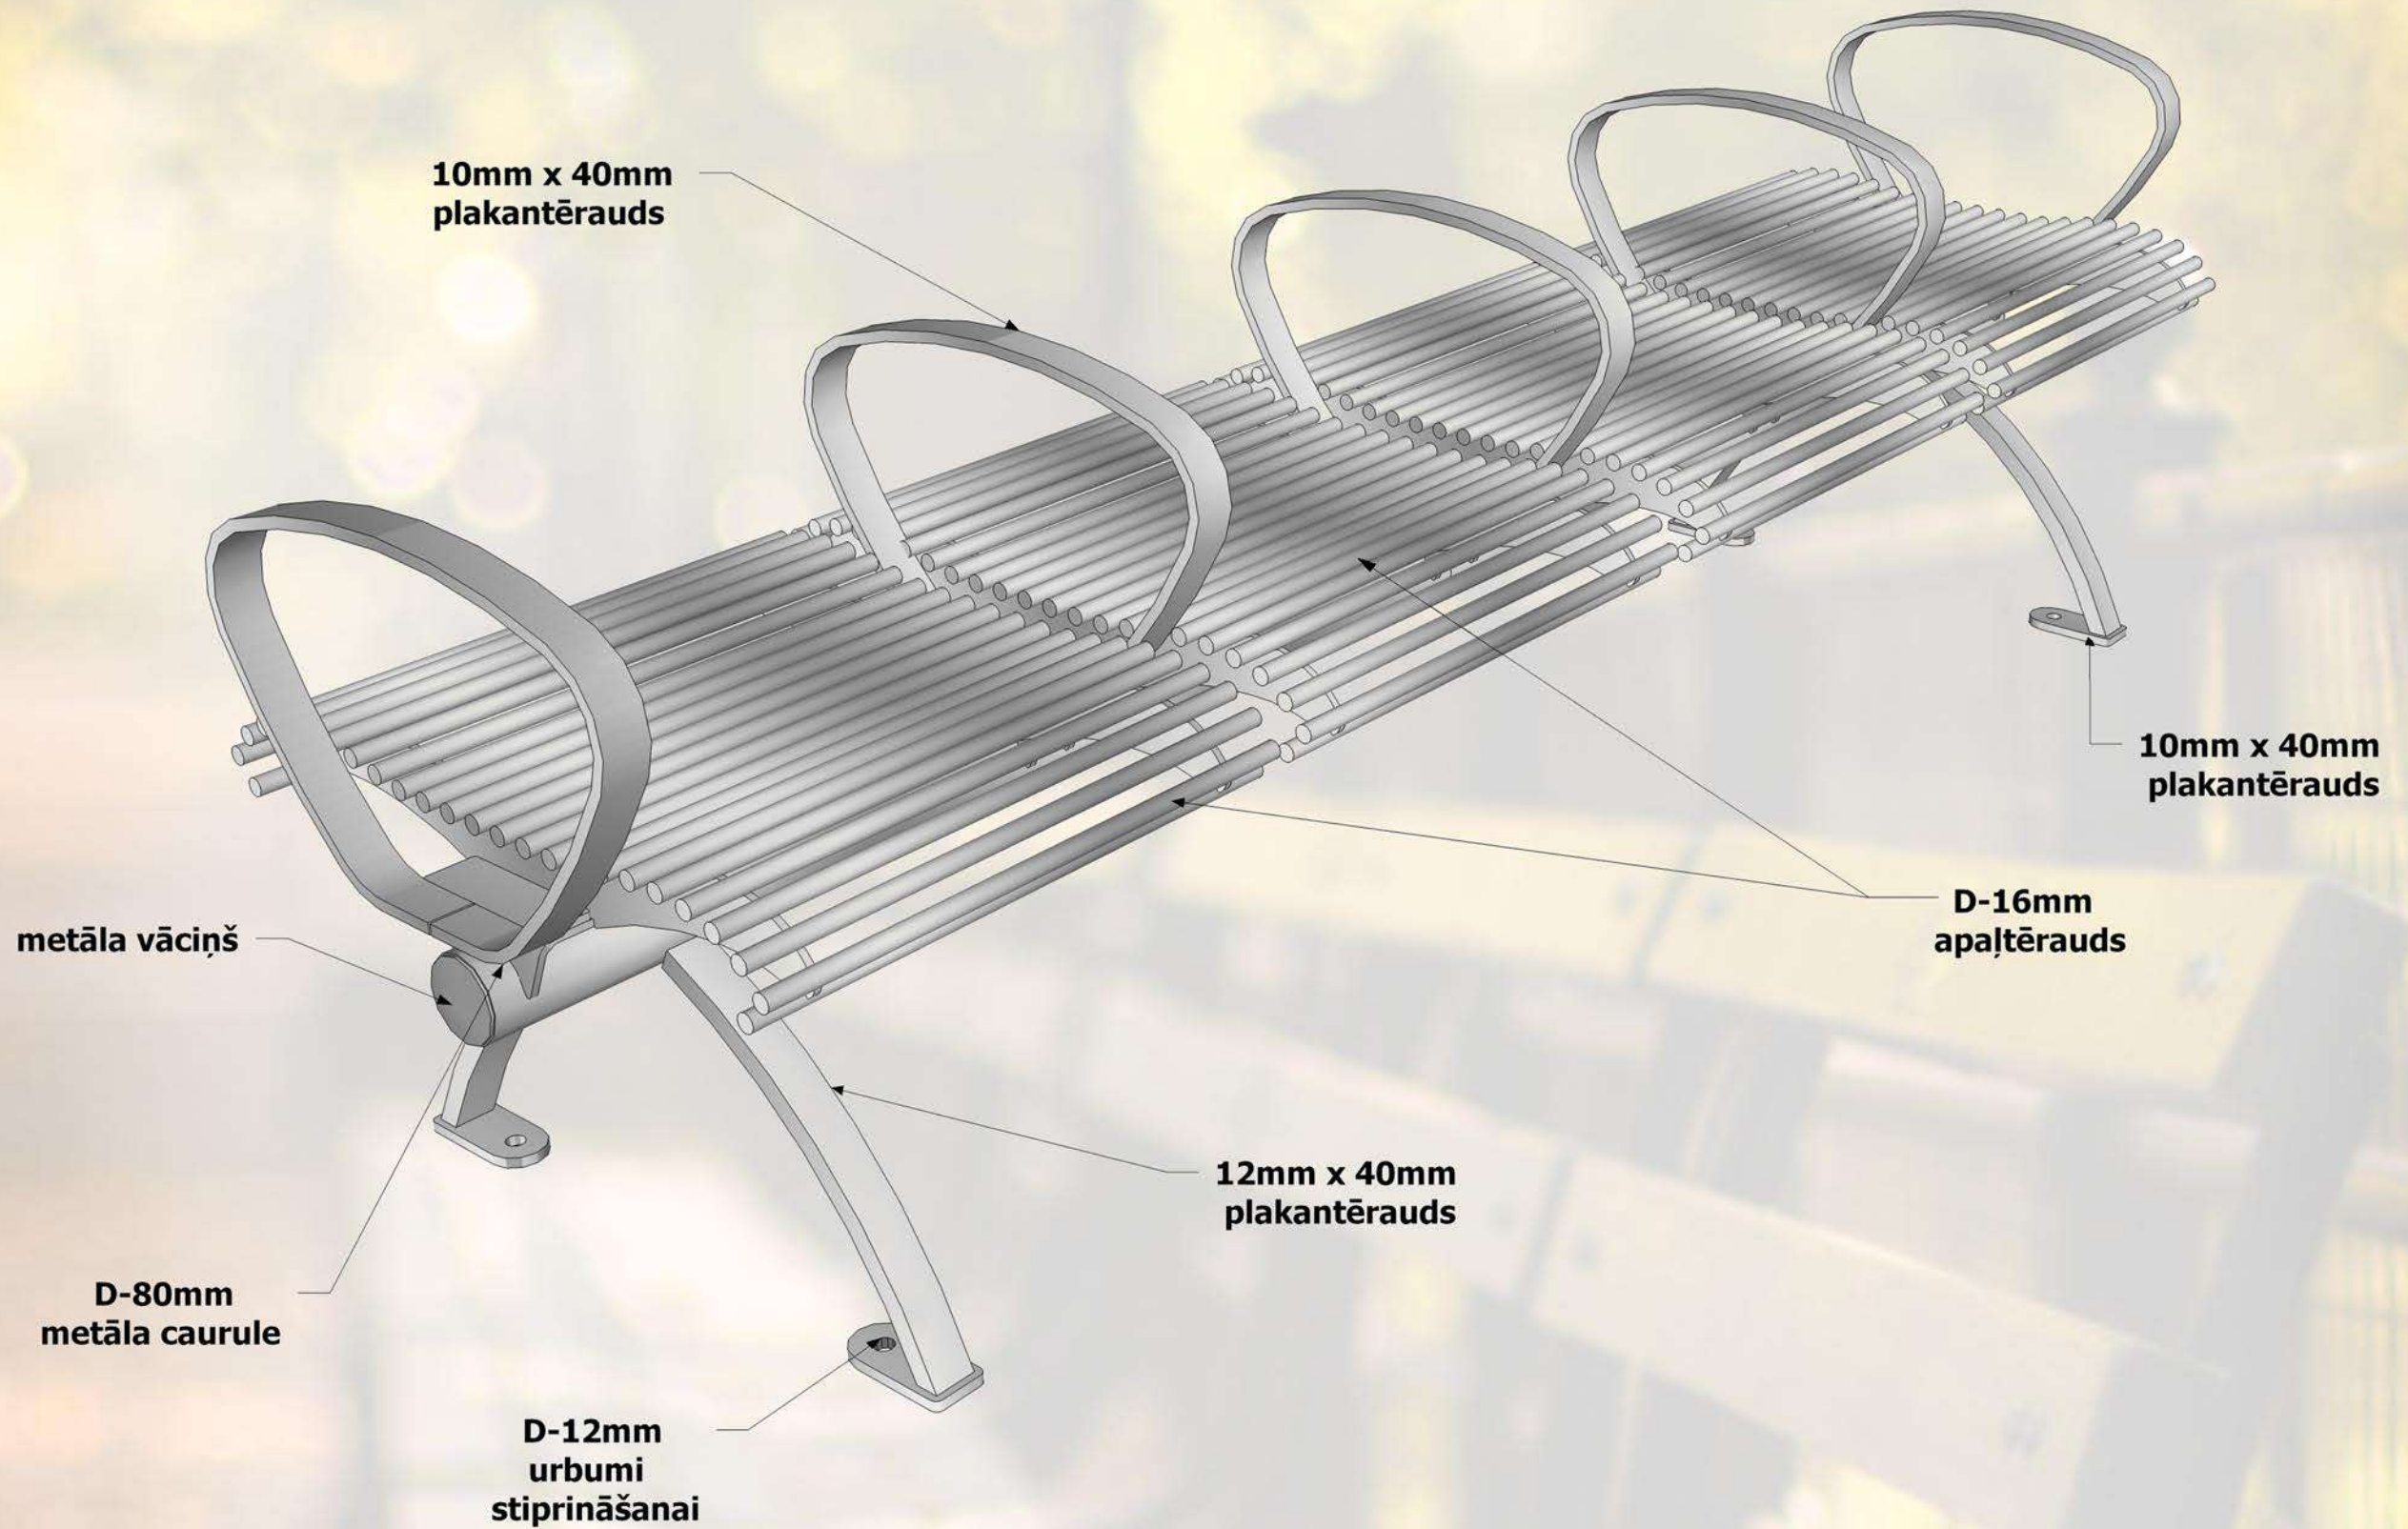

Moduļu tipa soli ir komplektējami visādos garumos, atkarībā no sēdvietu skaita. Šādus solus parasti novieto tādās atpūtas vietās kā: parki, stadioni, estrādes, atpūtas vietas, u.c. Šādi soli ir pasargāti no vandālisma un ir mūžīgi, jo visas metāliskās detaļas ir izgatavotas no bieza tērauda un ir auksti cinkotas, pulver krāsotas.

Specifikācija:

Metāls - cinkots un pulverkrāsots...

• iespējams pasūtīt metāla daļas krāsotas jeb kurā tonī pēc RAL toņu kataloga...

Moduļu tipa soli ir komplektējami visādos garumos, atkarībā no sēdvietu skaita. Šādus solus parasti novieto tādās atpūtas vietās kā: parki, stadioni, estrādes, atpūtas vietas, u.c. Šādi soli ir pasargāti no vandālisma un ir mūžīgi, jo visas metāliskās detaļas ir izgatavotas no bieza tērauda un ir auksti cinkotas, pulver krāsotas.

Specifikācija:

Metāls - cinkots un pulverkrāsots...

• iespējams pasūtīt metāla daļas krāsotas jeb kurā tonī pēc RAL toņu kataloga...

Moduļu tipa soli ir komplektējami visādos garumos, atkarībā no sēdvietu skaita. Šādus solus parasti novieto tādās atpūtas vietās kā: parki, stadioni, estrādes, atpūtas vietas, u.c. Šādi soli ir pasargāti no vandālisma un ir mūžīgi, jo visas metāliskās detaļas ir izgatavotas no bieza tērauda un ir auksti cinkotas, pulverkrāsotas.