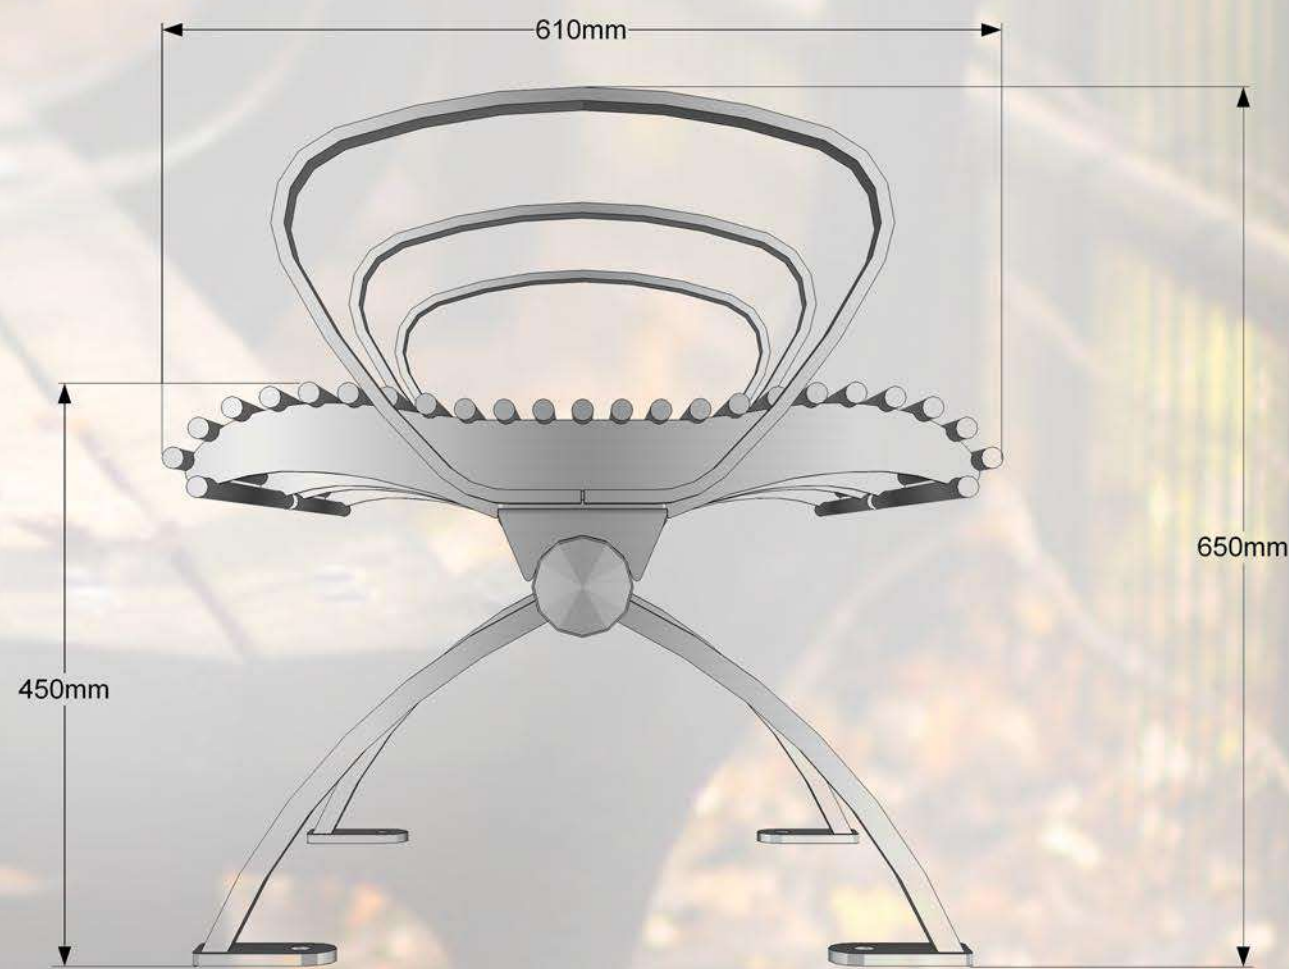

Moduļu tipa soli ir komplektējami visādos garumos, atkarībā no sēdvietu skaita. Šādus solus parasti novieto tādās atpūtas vietās kā: parki, stadioni, estrādes, atpūtas vietas, u.c. Šādi soli ir pasargāti no vandālisma un ir mūžīgi, jo visas metāliskās detaļas ir izgatavotas no bieza tērauda un ir auksti cinkotas, pulver krāsotas.

Specifikācija:

Metāls - cinkots un pulverkrāsots...

• iespējams pasūtīt metāla daļas krāsotas jeb kurā tonī pēc RAL toņu kataloga...

Moduļu tipa soli ir komplektējami visādos garumos, atkarībā no sēdvietu skaita. Šādus solus parasti novieto tādās atpūtas vietās kā: parki, stadioni, estrādes, atpūtas vietas, u.c. Šādi soli ir pasargāti no vandālisma un ir mūžīgi, jo visas metāliskās detaļas ir izgatavotas no bieza tērauda un ir auksti cinkotas, pulver krāsotas.

Specifikācija:

Metāls - cinkots un pulverkrāsots...

• iespējams pasūtīt metāla daļas krāsotas jeb kurā tonī pēc RAL toņu kataloga...

Moduļu tipa soli ir komplektējami visādos garumos, atkarībā no sēdvietu skaita. Šādus solus parasti novieto tādās atpūtas vietās kā: parki, stadioni, estrādes, atpūtas vietas, u.c. Šādi soli ir pasargāti no vandālisma un ir mūžīgi, jo visas metāliskās detaļas ir izgatavotas no bieza tērauda un ir auksti cinkotas, pulverkrāsotas.