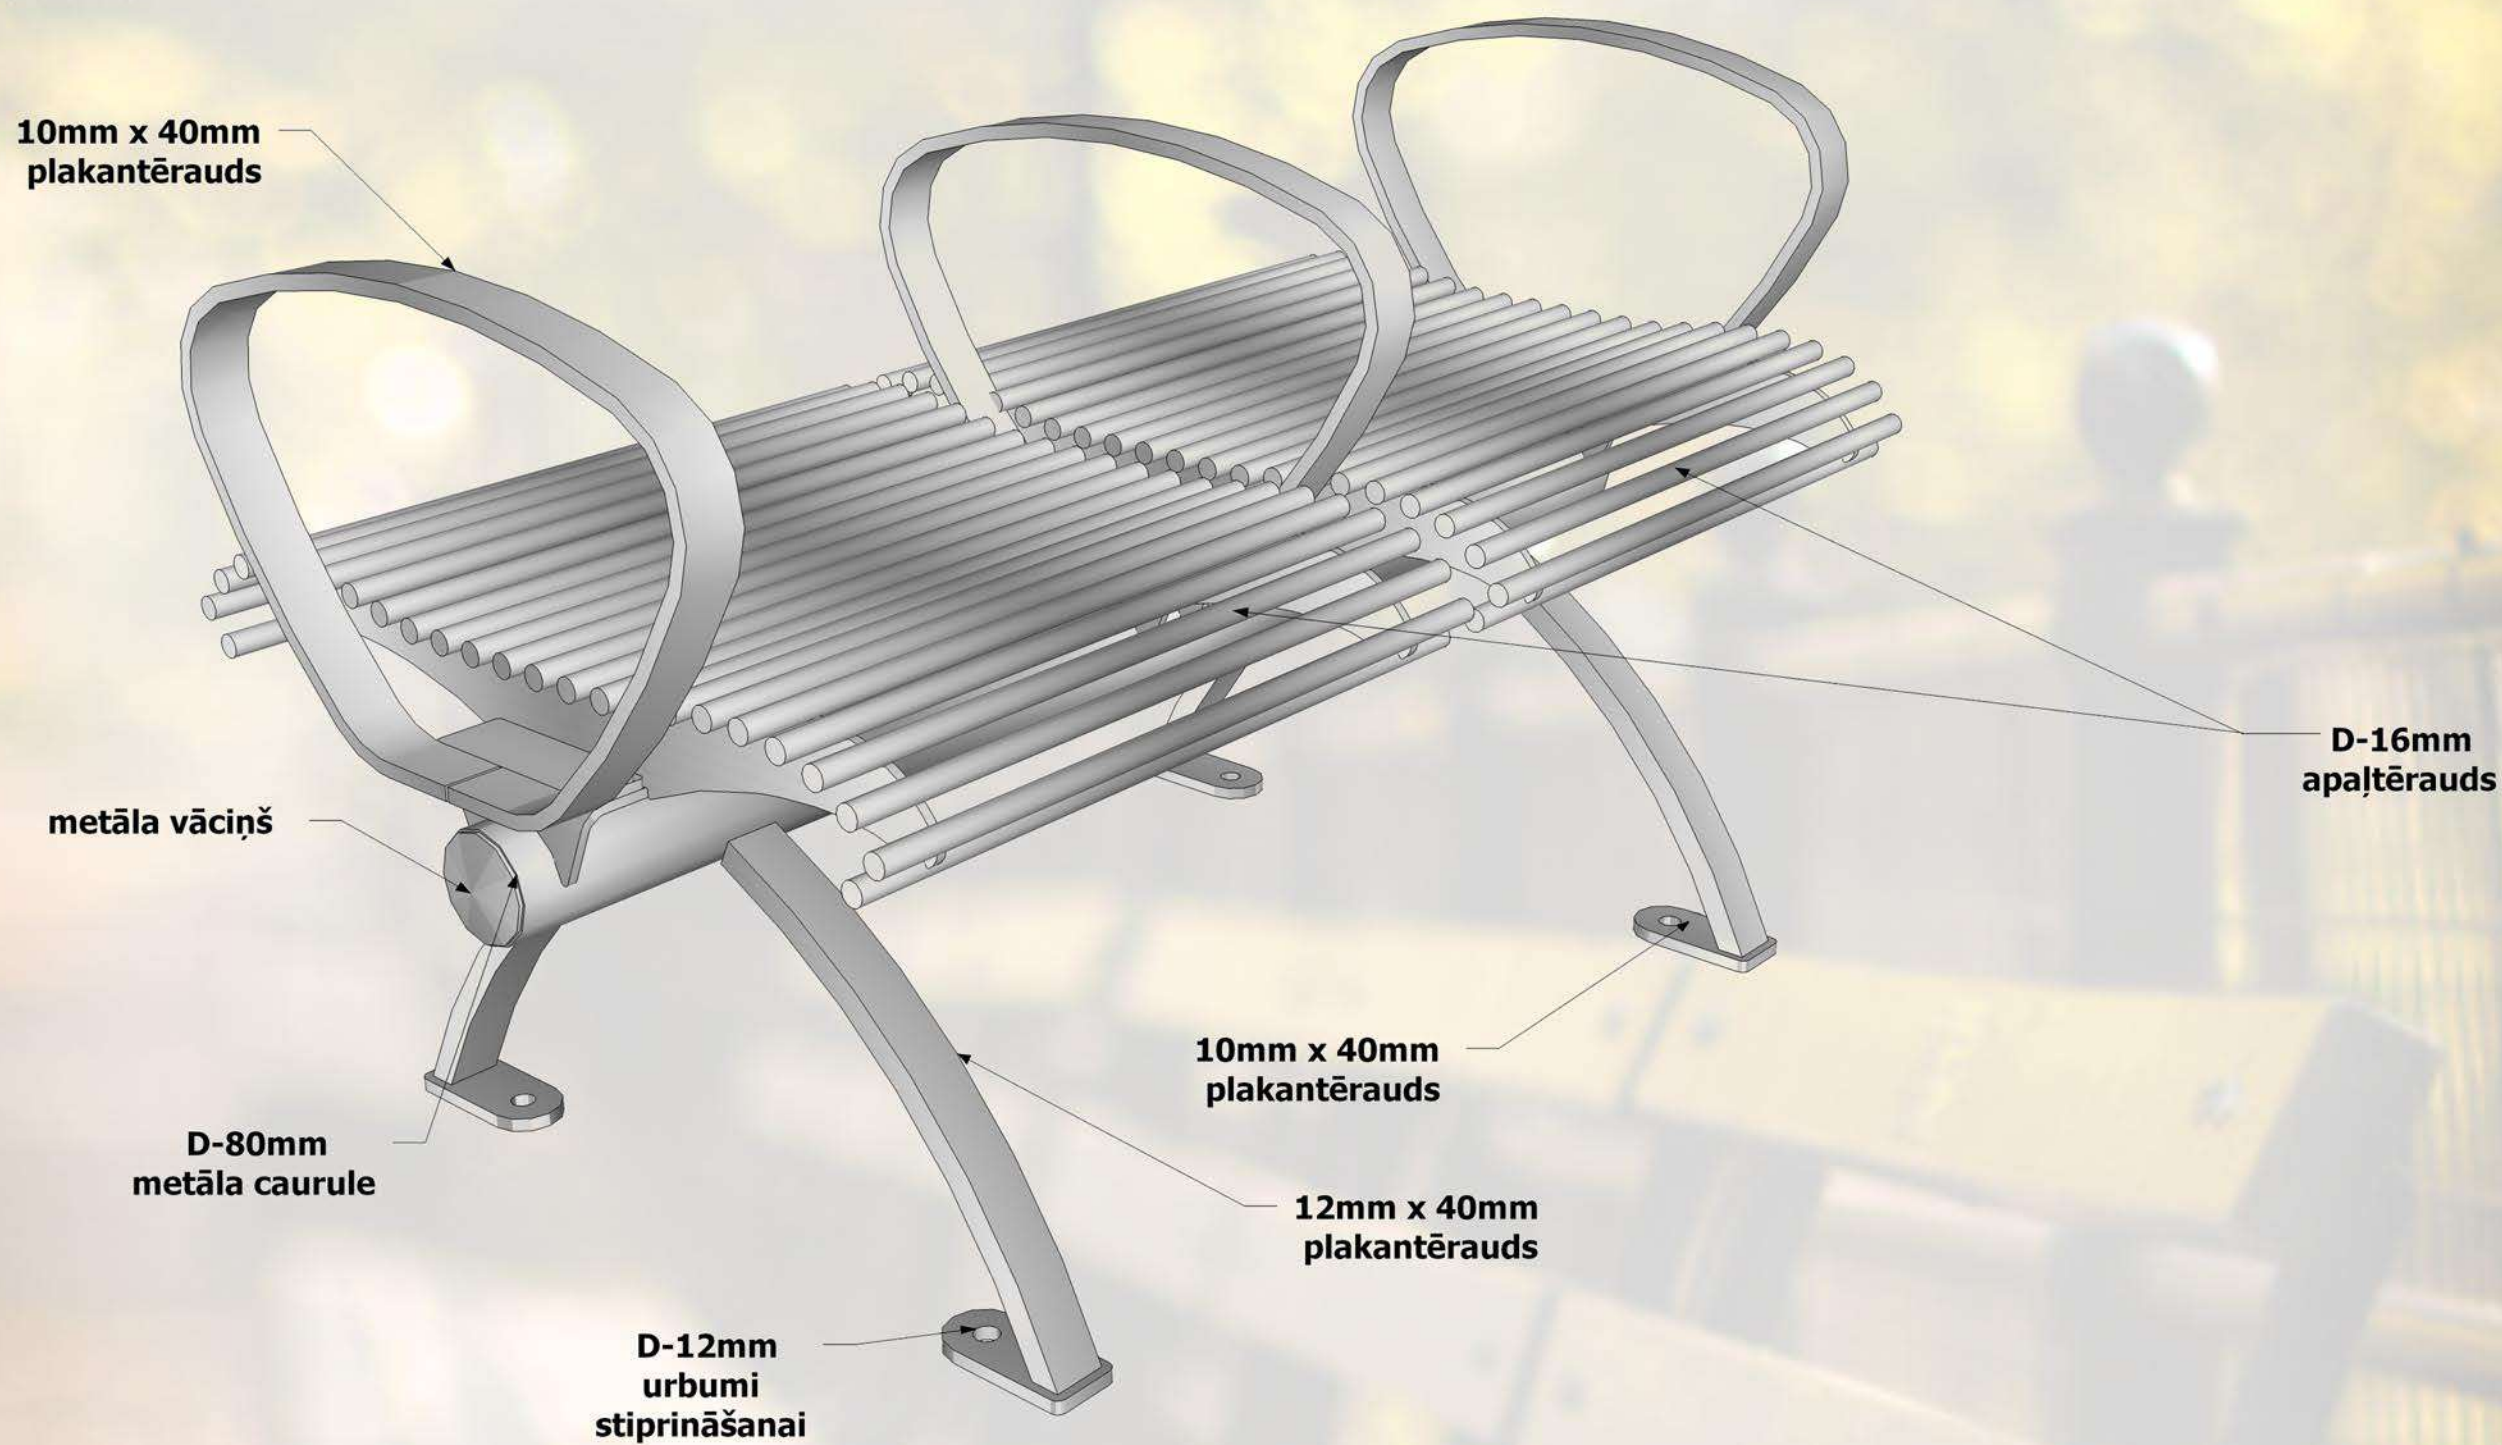

Moduļu tipa soli ir komplektējami visādos garumos, atkarībā no sēdvietu skaita. Šādus solus parasti novieto tādās atpūtas vietās kā: parki, stadioni, estrādes, atpūtas vietas, u.c. Šādi soli ir pasargāti no vandālisma un ir mūžīgi, jo visas metāliskās detaļas ir izgatavotas no bieza tērauda un ir auksti cinkotas, pulver krāsotas.

Specifikācija:

Metāls - cinkots un pulverkrāsots...

• iespējams pasūtīt metāla daļas krāsotas jeb kurā tonī pēc RAL toņu kataloga...

Moduļu tipa soli ir komplektējami visādos garumos, atkarībā no sēdvietu skaita. Šādus solus parasti novieto tādās atpūtas vietās kā: parki, stadioni, estrādes, atpūtas vietas, u.c. Šādi soli ir pasargāti no vandālisma un ir mūžīgi, jo visas metāliskās detaļas ir izgatavotas no bieza tērauda un ir auksti cinkotas, pulver krāsotas.

Specifikācija:

Metāls - cinkots un pulverkrāsots...

• iespējams pasūtīt metāla daļas krāsotas jeb kurā tonī pēc RAL toņu kataloga...

Moduļu tipa soli ir komplektējami visādos garumos, atkarībā no sēdvietu skaita. Šādus solus parasti novieto tādās atpūtas vietās kā: parki, stadioni, estrādes, atpūtas vietas, u.c. Šādi soli ir pasargāti no vandālisma un ir mūžīgi, jo visas metāliskās detaļas ir izgatavotas no bieza tērauda un ir auksti cinkotas, pulverkrāsotas.