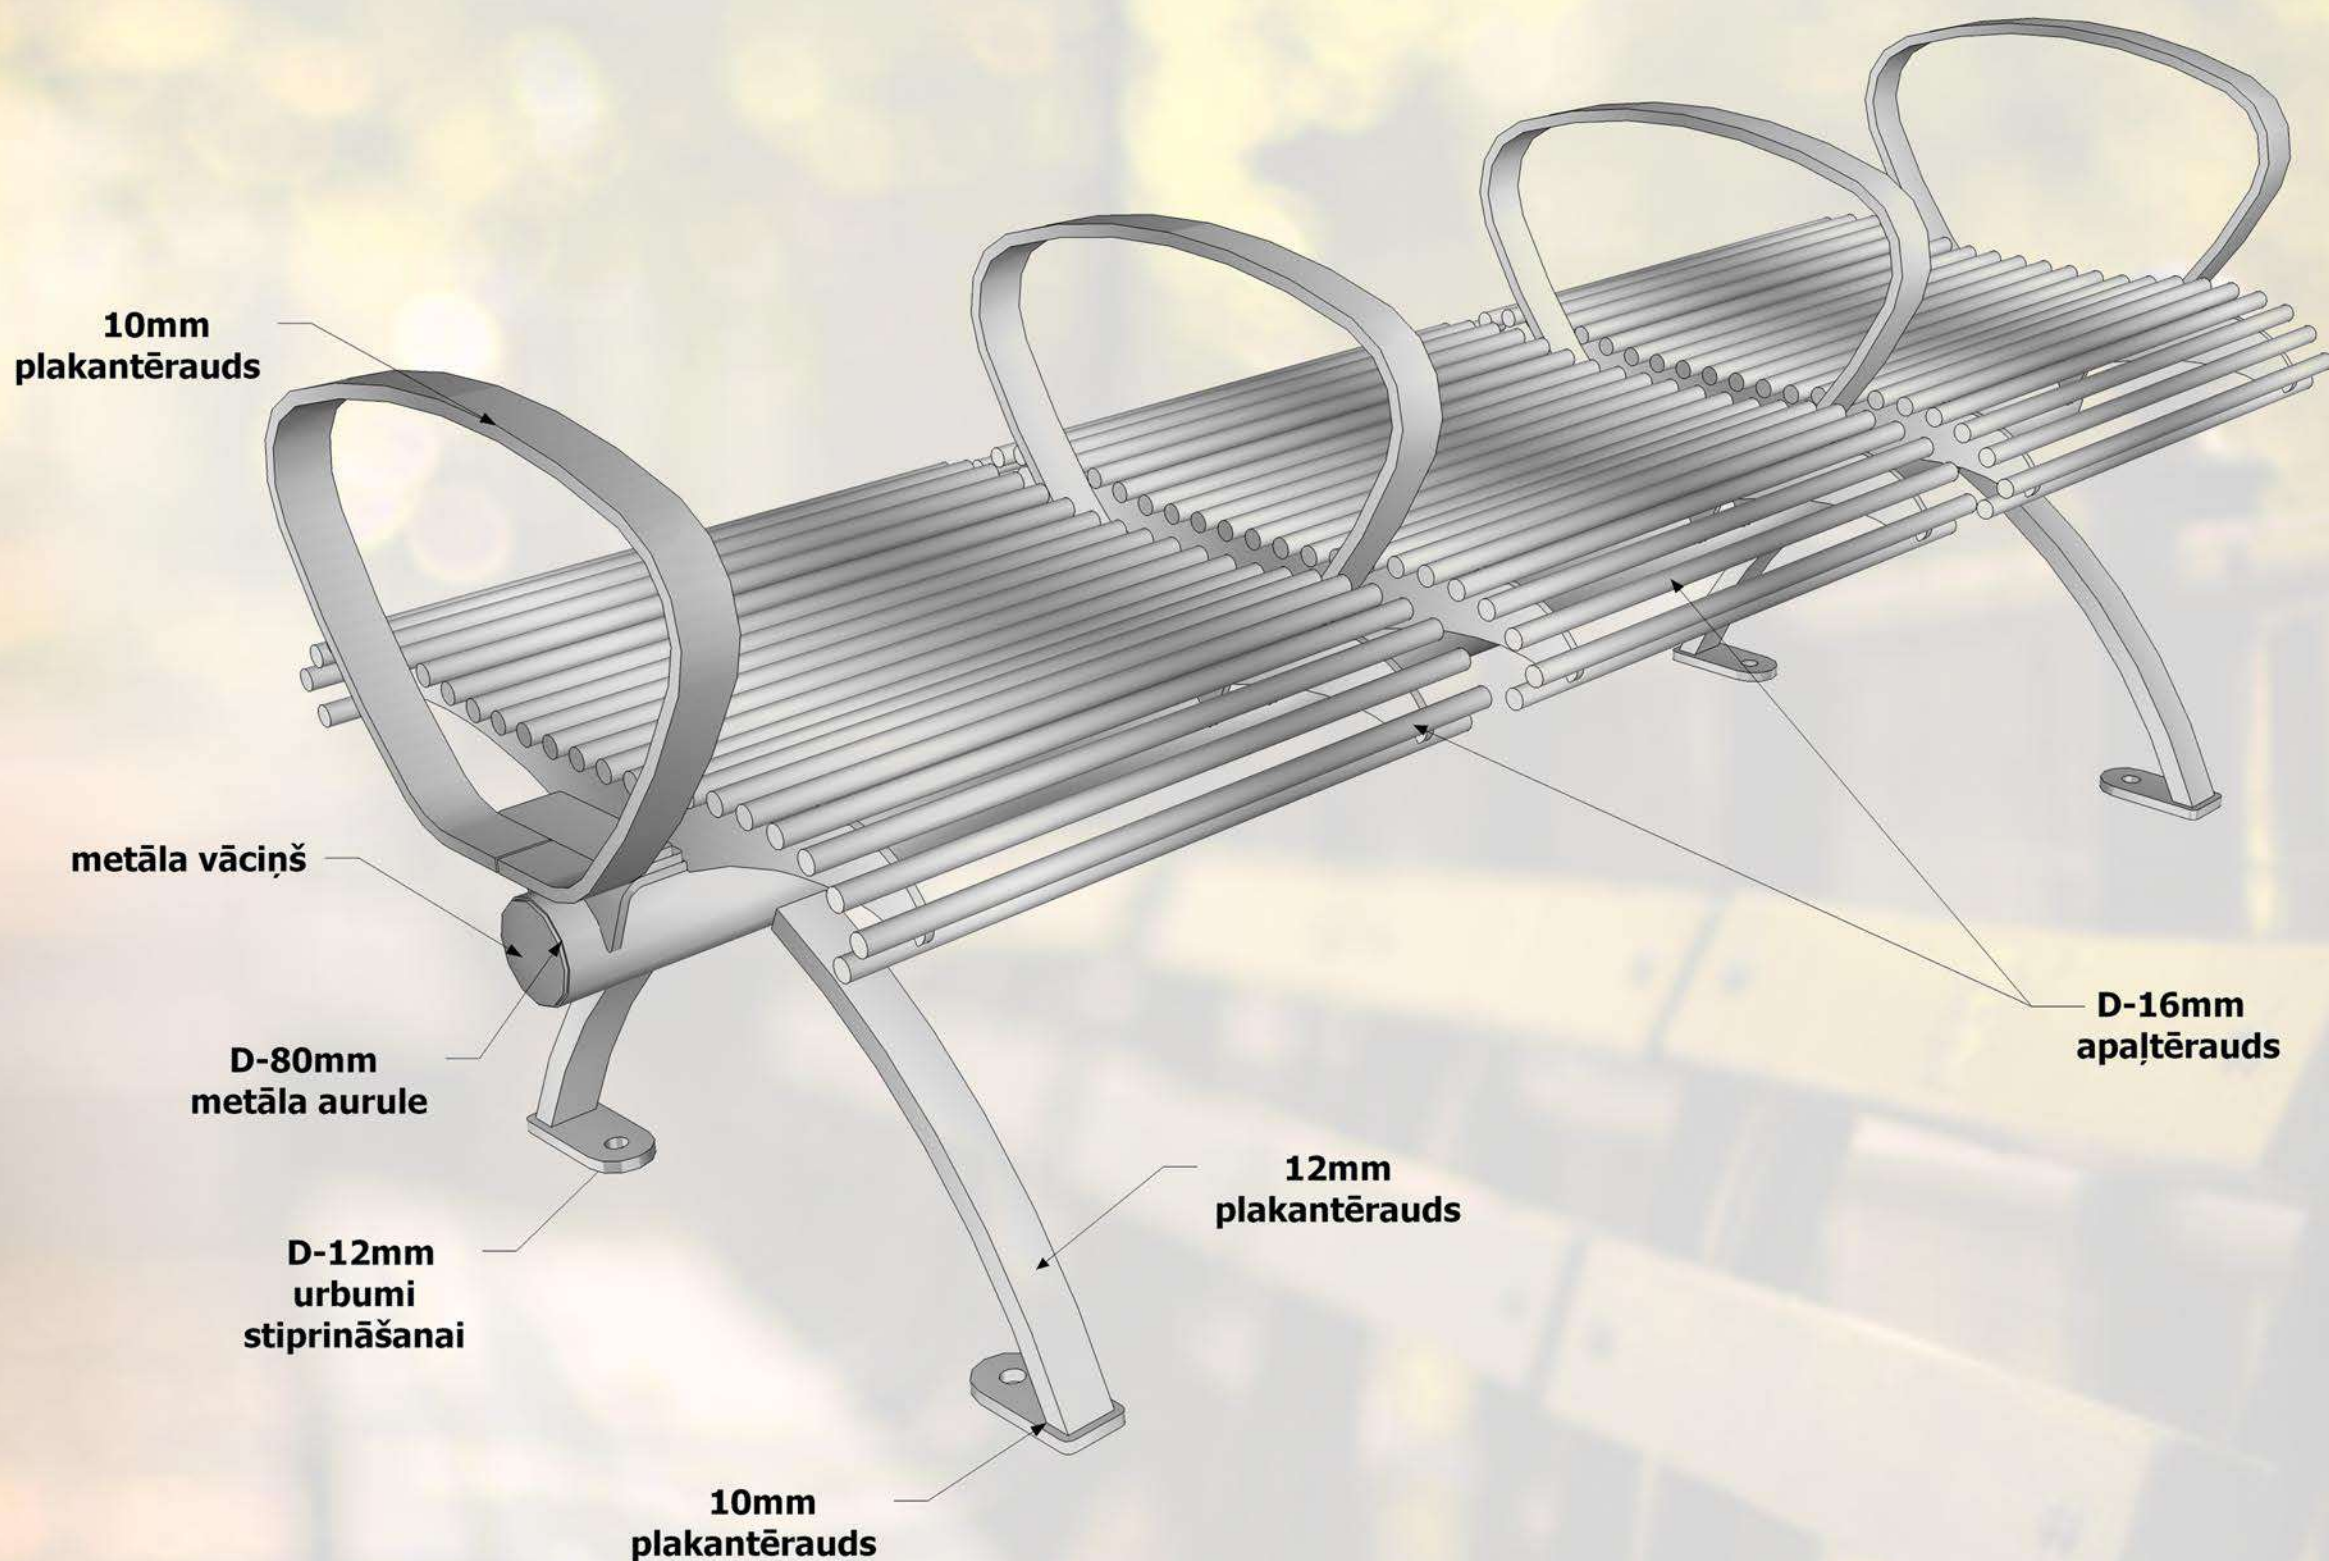

Moduļu tipa soli ir komplektējami visādos garumos, atkarībā no sēdvietu skaita. Šādus solus parasti novieto tādās atpūtas vietās kā: parki, stadioni, estrādes, atpūtas vietas, u.c. Šādi soli ir pasargāti no vandālisma un ir mūžīgi, jo visas metāliskās detaļas ir izgatavotas no bieza tērauda un ir auksti cinkotas, pulver krāsotas.

Specifikācija:

Metāls - cinkots un pulverkrāsots...

• iespējams pasūtīt metāla daļas krāsotas jeb kurā tonī pēc RAL toņu kataloga...

Moduļu tipa soli ir komplektējami visādos garumos, atkarībā no sēdvietu skaita. Šādus solus parasti novieto tādās atpūtas vietās kā: parki, stadioni, estrādes, atpūtas vietas, u.c. Šādi soli ir pasargāti no vandālisma un ir mūžīgi, jo visas metāliskās detaļas ir izgatavotas no bieza tērauda un ir auksti cinkotas, pulver krāsotas.

Specifikācija:

Metāls - cinkots un pulverkrāsots...

• iespējams pasūtīt metāla daļas krāsotas jeb kurā tonī pēc RAL toņu kataloga...

Moduļu tipa soli ir komplektējami visādos garumos, atkarībā no sēdvietu skaita. Šādus solus parasti novieto tādās atpūtas vietās kā: parki, stadioni, estrādes, atpūtas vietas, u.c. Šādi soli ir pasargāti no vandālisma un ir mūžīgi, jo visas metāliskās detaļas ir izgatavotas no bieza tērauda un ir auksti cinkotas, pulverkrāsotas.