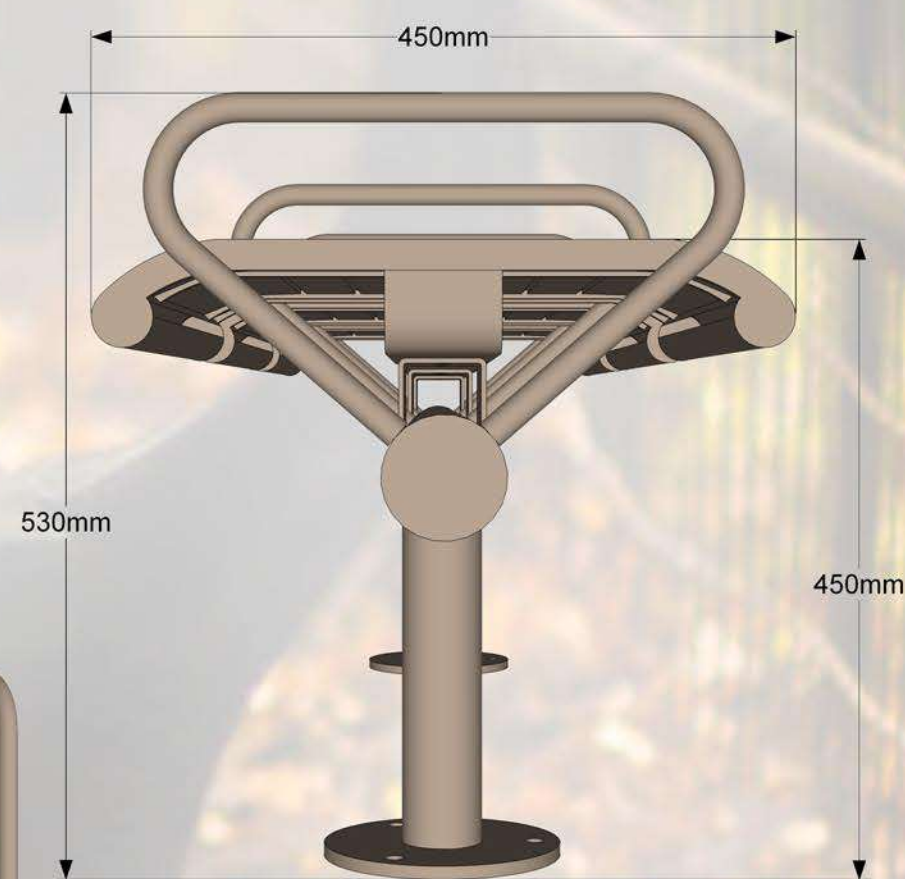

Moduļu tipa soli ir komplektējami visādos garumos, atkarībā no sēdvietu skaita. Šādus solus parasti novieto tādās atpūtas vietās kā: parki, stadioni, estrādes, atpūtas vietas, u.c. Šādi soli ir pasargāti no vandālisma un ir mūžīgi, jo visas metāliskās detaļas ir izgatavotas no bieza tērauda un ir auksti cinkotas, pulver krāsotas.

Specifikācija:

Metāls - cinkots un pulverkrāsots...

• iespējams pasūtīt metāla daļas krāsotas jeb kurā tonī pēc RAL toņu kataloga...

Moduļu tipa soli ir komplektējami visādos garumos, atkarībā no sēdvietu skaita. Šādus solus parasti novieto tādās atpūtas vietās kā: parki, stadioni, estrādes, atpūtas vietas, u.c. Šādi soli ir pasargāti no vandālisma un ir mūžīgi, jo visas metāliskās detaļas ir izgatavotas no bieza tērauda un ir auksti cinkotas, pulver krāsotas.