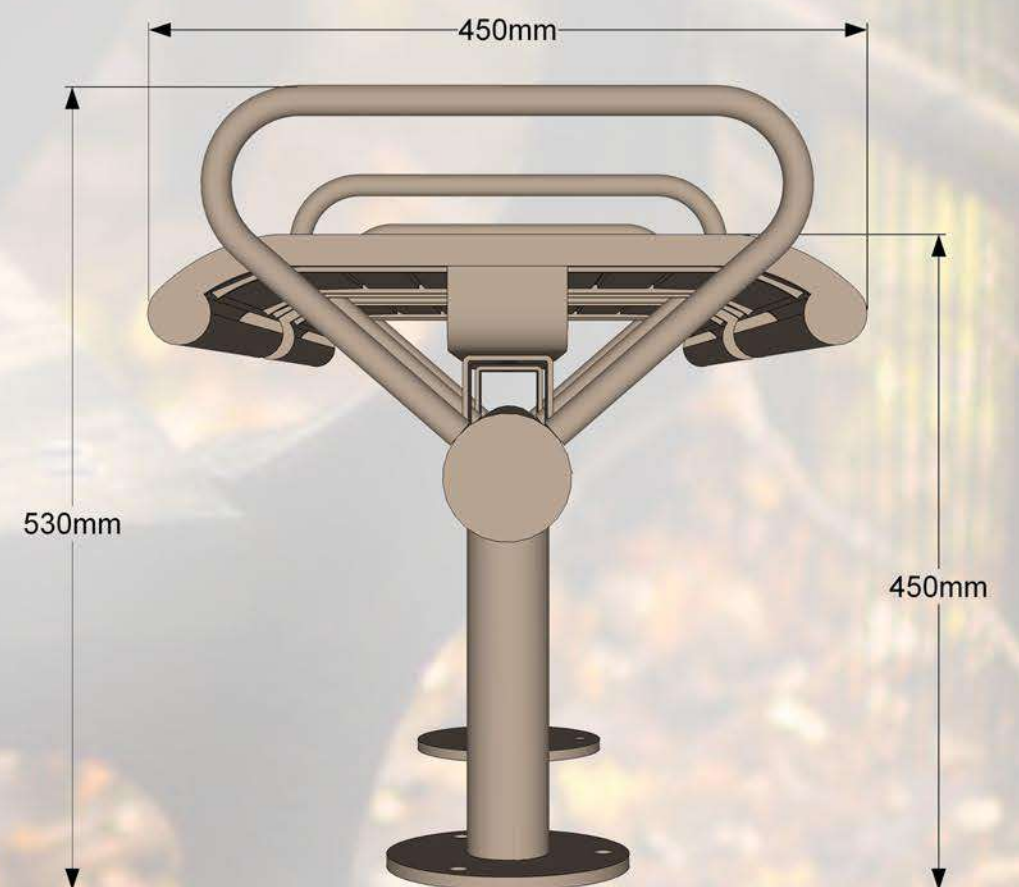

Moduļu tipa soli ir komplektējami visādos garumos, atkarībā no sēdvietu skaita. Šādus solus parasti novieto tādās atpūtas vietās kā: parki, stadioni, estrādes, atpūtas vietas, u.c. Šādi soli ir pasargāti no vandālisma un ir mūžīgi, jo visas metāliskās detaļas ir izgatavotas no bieza tērauda un ir auksti cinkotas, pulver krāsotas.

Specifikācija:

Metāls - cinkots un pulverkrāsots...

• iespējams pasūtīt metāla daļas krāsotas jeb kurā tonī pēc RAL toņu kataloga...

Moduļu tipa soli ir komplektējami visādos garumos, atkarībā no sēdvietu skaita. Šādus solus parasti novieto tādās atpūtas vietās kā: parki, stadioni, estrādes, atpūtas vietas, u.c. Šādi soli ir pasargāti no vandālisma un ir mūžīgi, jo visas metāliskās detaļas ir izgatavotas no bieza tērauda un ir auksti cinkotas, pulver krāsotas.

Specifikācija:

Metāls - cinkots un pulverkrāsots...

- iespējams pasūtīt metāla daļas krāsotas jeb kurā tonī pēc RAL toņu kataloga...

Moduļu tipa soli ir komplektējami visādos garumos, atkarībā no sēdvietu skaita. Šādus solus parasti novieto tādās atpūtas vietās kā: parki, stadioni, estrādes, atpūtas vietas, u.c. Šādi soli ir pasargāti no vandālisma un ir mūžīgi, jo visas metāliskās detaļas ir izgatavotas no bieza tērauda un ir auksti cinkotas, pulver krāsotas.