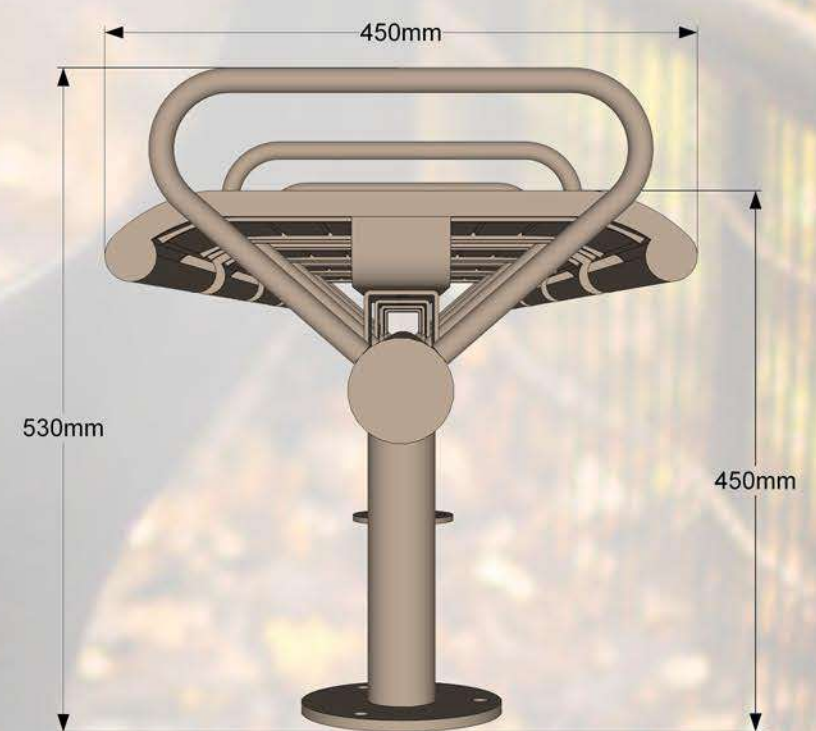

Moduļu tipa soli ir komplektējami visādos garumos, atkarībā no sēdvietu skaita. Šādus solus parasti novieto tādās atpūtas vietās kā: parki, stadioni, estrādes, atpūtas vietas, u.c. Šādi soli ir pasargāti no vandālisma un ir mūžīgi, jo visas metāliskās detaļas ir izgatavotas no bieza tērauda un ir auksti cinkotas, pulver krāsotas.