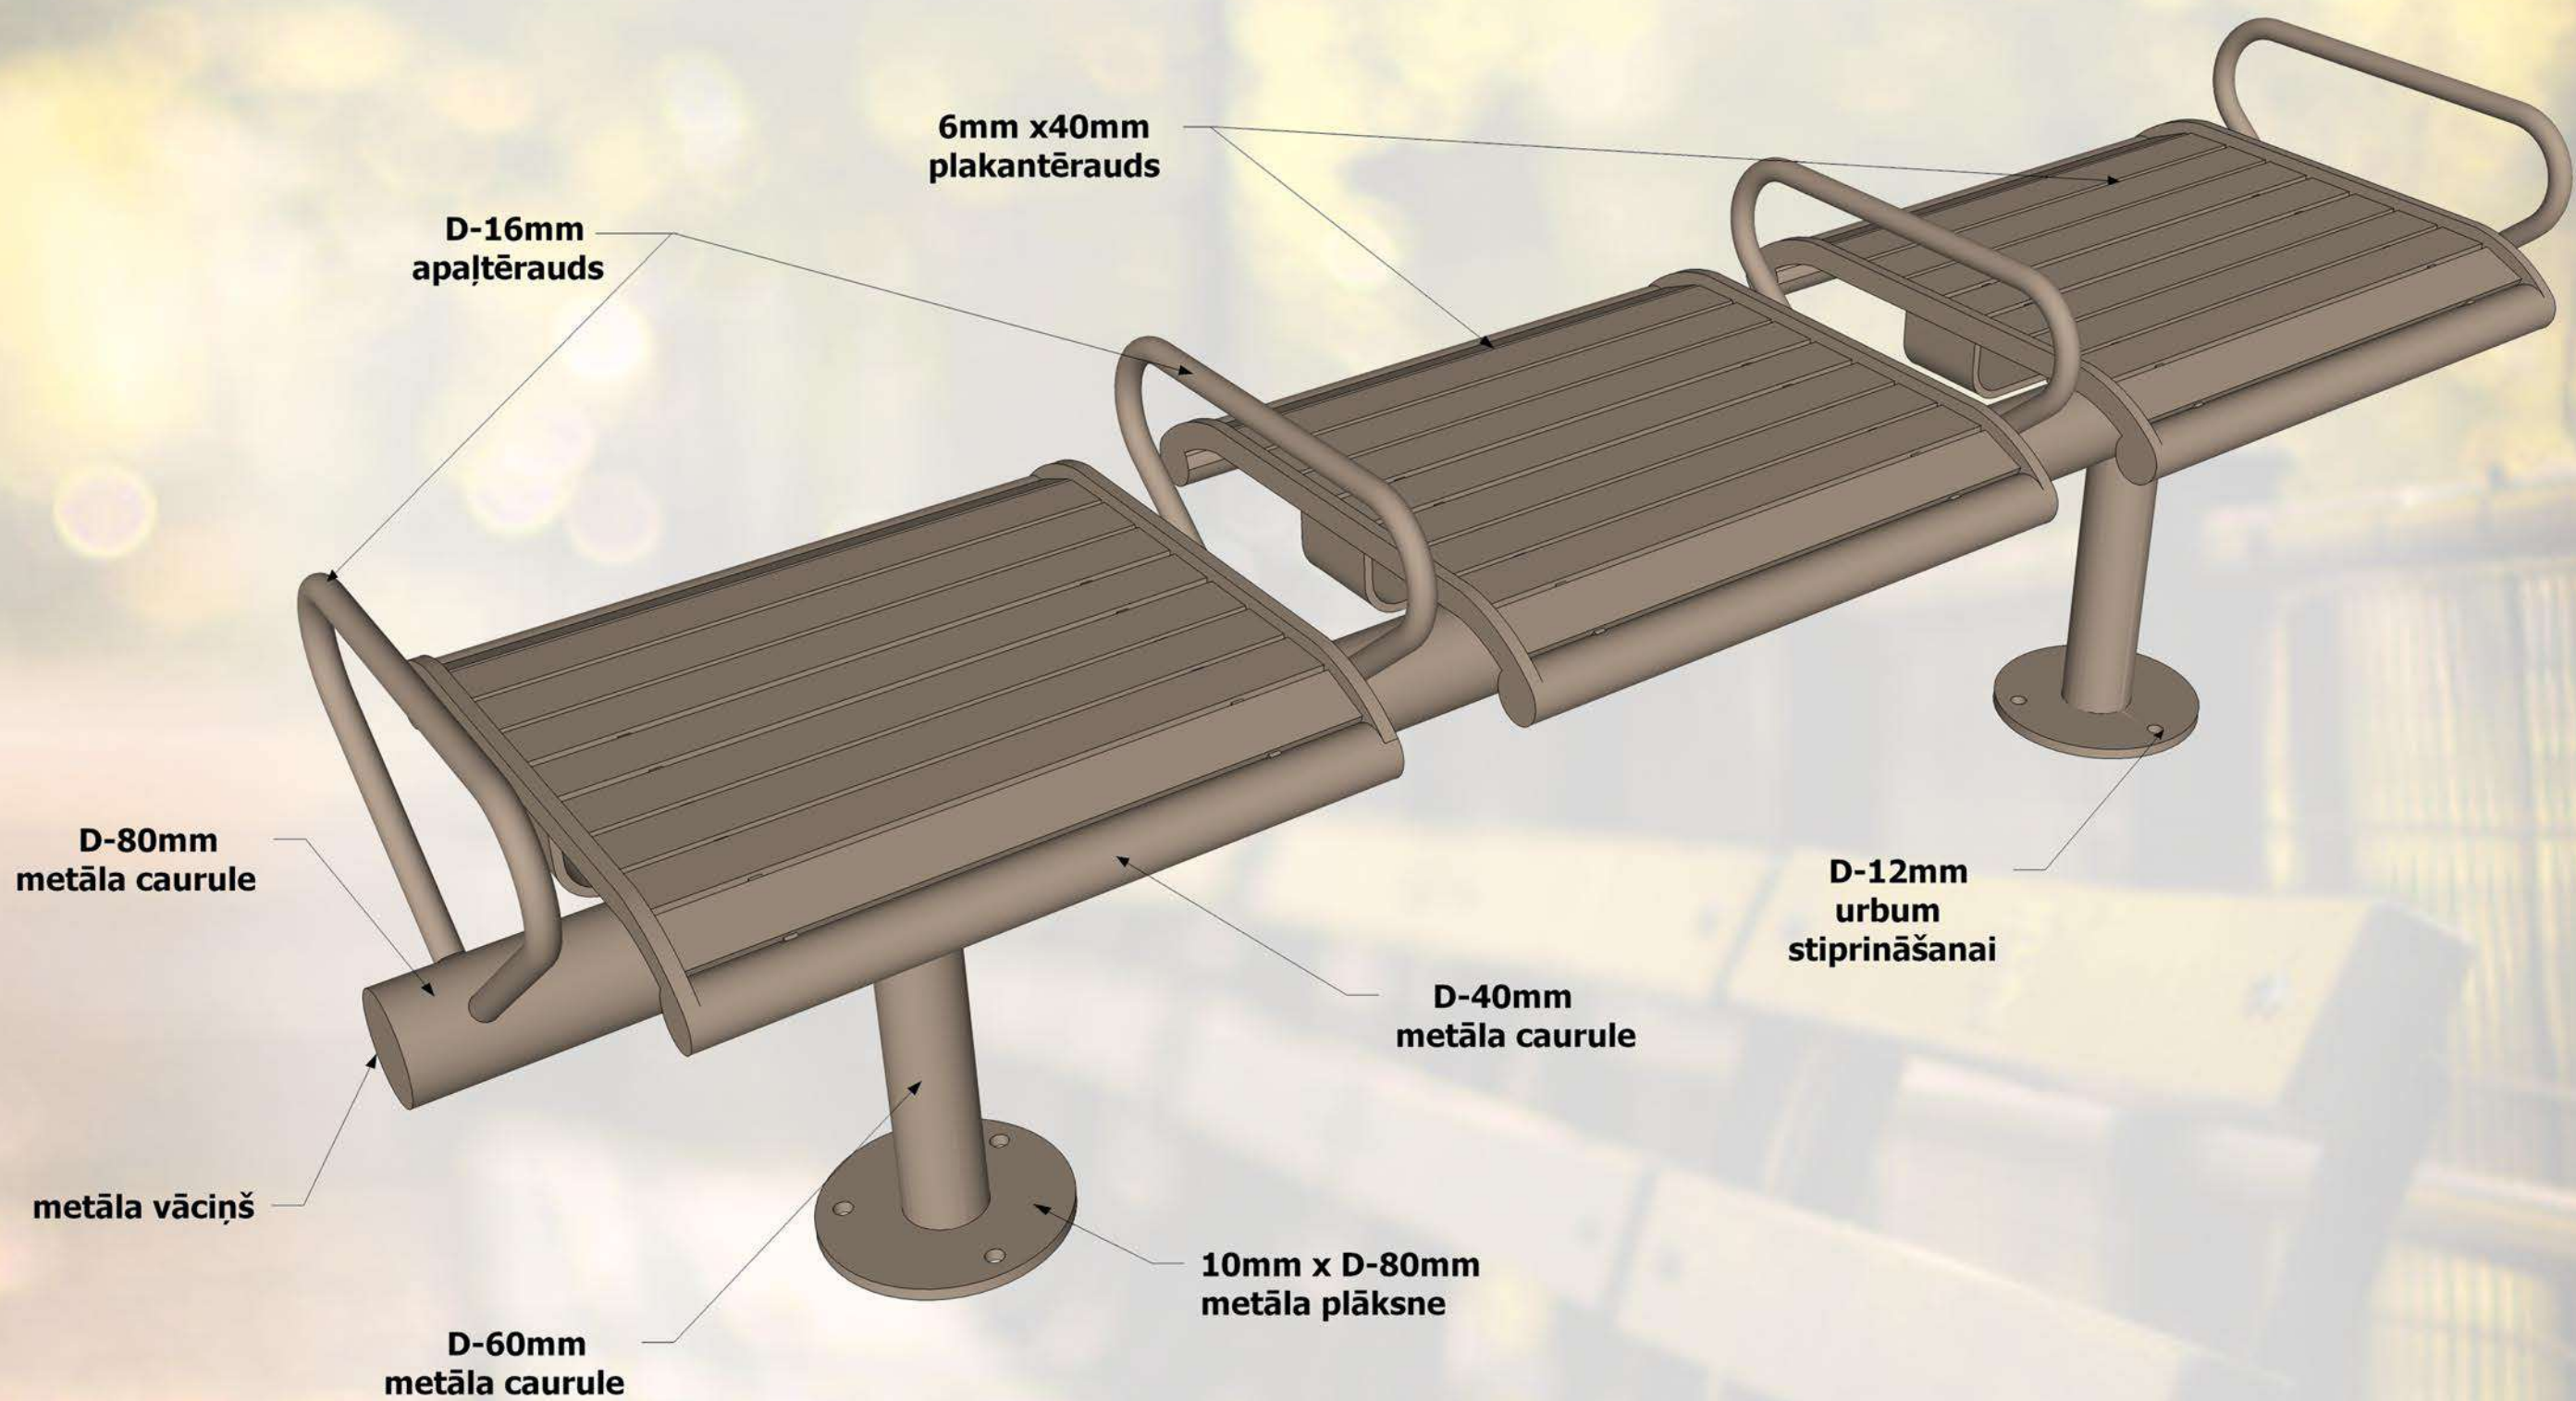

Moduļu tipa soli ir komplektējami visādos garumos, atkarībā no sēdvietu skaita. Šādus solus parasti novieto tādās atpūtas vietās kā: parki, stadioni, estrādes, atpūtas vietas, u.c. Šādi soli ir pasargāti no vandālisma un ir mūžīgi, jo visas metāliskās detaļas ir izgatavotas no bieza tērauda un ir auksti cinkotas, pulver krāsotas.

Specifikācija:

Metāls - cinkots un pulverkrāsots...

• iespējams pasūtīt metāla daļas krāsotas jeb kurā tonī pēc RAL toņu kataloga...

Moduļu tipa soli ir komplektējami visādos garumos, atkarībā no sēdvietu skaita. Šādus solus parasti novieto tādās atpūtas vietās kā: parki, stadioni, estrādes, atpūtas vietas, u.c. Šādi soli ir pasargāti no vandālisma un ir mūžīgi, jo visas metāliskās detaļas ir izgatavotas no bieza tērauda un ir auksti cinkotas, pulver krāsotas.

Specifikācija:

Metāls - cinkots un pulverkrāsots...

- iespējams pasūtīt metāla daļas krāsotas jeb kurā tonī pēc RAL toņu kataloga...

Moduļu tipa soli ir komplektējami visādos garumos, atkarībā no sēdvietu skaita. Šādus solus parasti novieto tādās atpūtas vietās kā: parki, stadioni, estrādes, atpūtas vietas, u.c. Šādi soli ir pasargāti no vandālisma un ir mūžīgi, jo visas metāliskās detaļas ir izgatavotas no bieza tērauda un ir auksti cinkotas, pulver krāsotas.