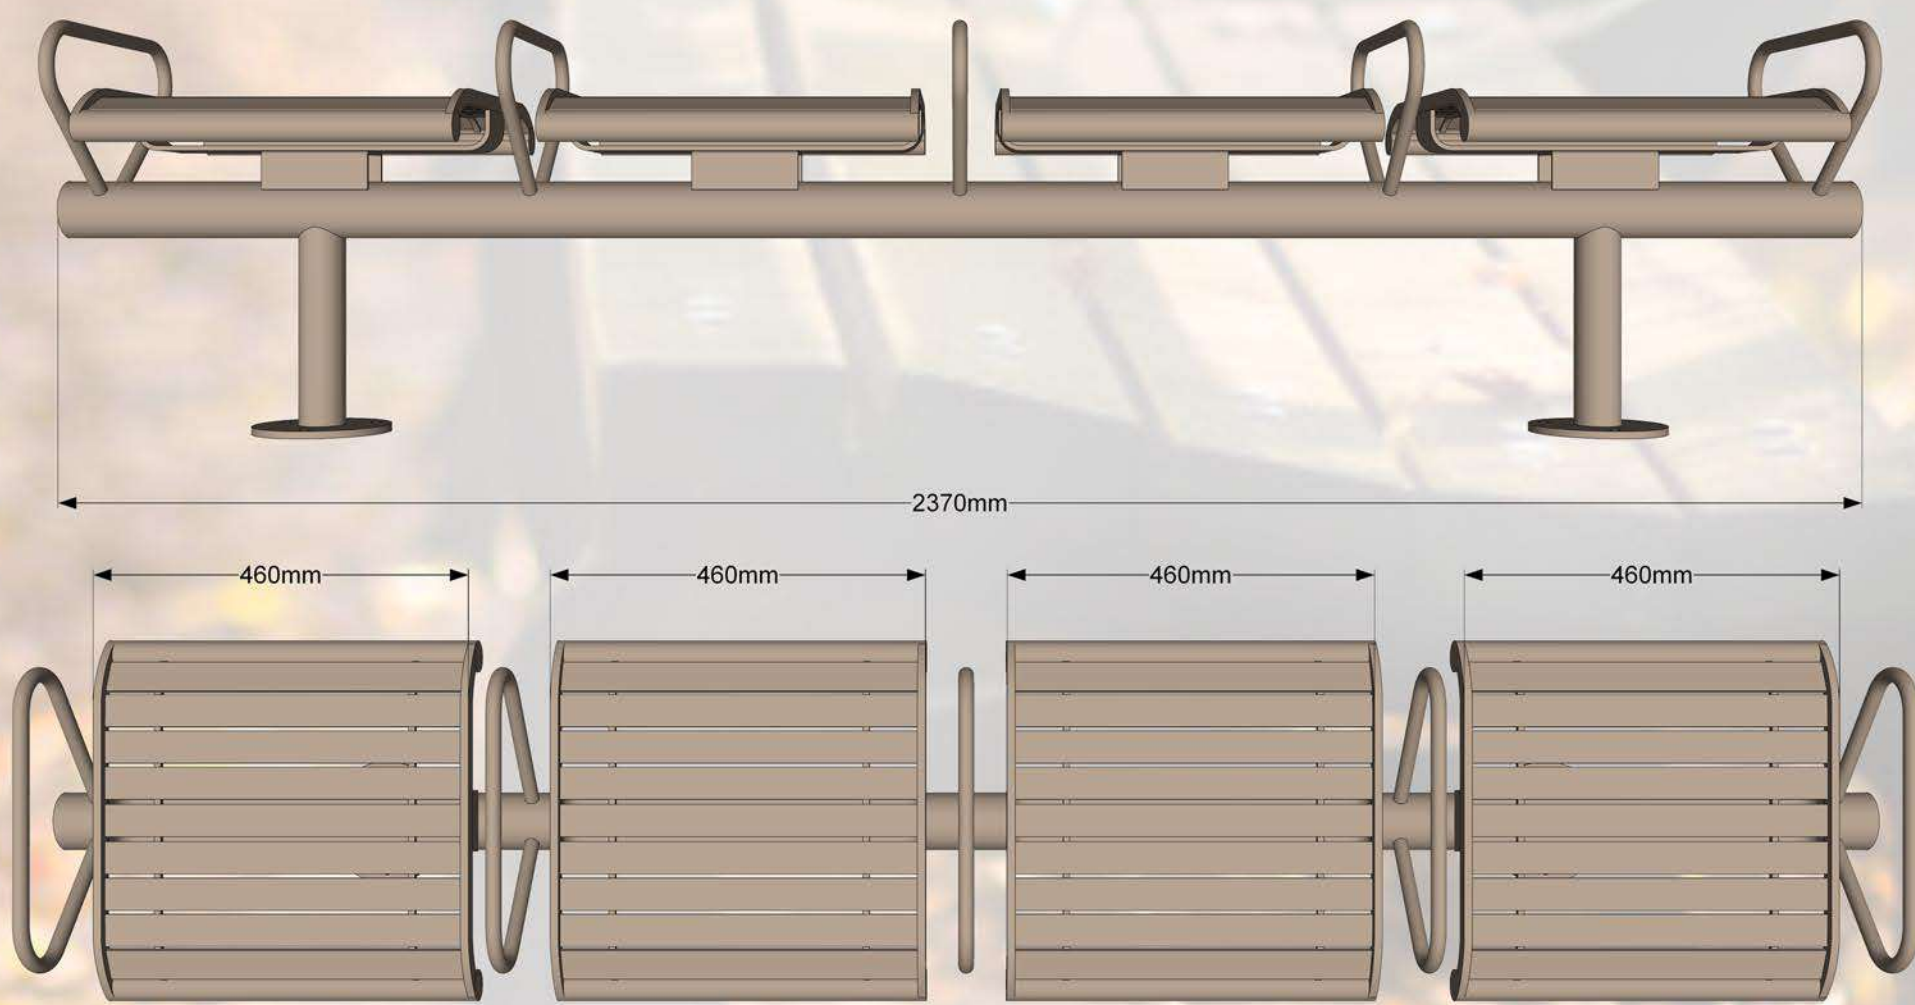

Specifikācija:

Metāls - cinkots un pulverkrāsots...

• iespējams pasūtīt metāla daļas krāsotas jeb kurā tonī pēc RAL toņu kataloga...

Moduļu tipa soli ir komplektējami visādos garumos, atkarībā no sēdvietu skaita. Šādus solus parasti novieto tādās atpūtas vietās kā: parki, stadioni, estrādes, atpūtas vietas, u.c. Šādi soli ir pasargāti no vandālisma un ir mūžīgi, jo visas metāliskās detaļas ir izgatavotas no bieza tērauda un ir auksti cinkotas, pulver krāsotas.

Specifikācija:

Metāls - cinkots un pulverkrāsots...

- iespējams pasūtīt metāla daļas krāsotas jeb kurā tonī pēc RAL toņu kataloga...

Moduļu tipa soli ir komplektējami visādos garumos, atkarībā no sēdvietu skaita. Šādus solus parasti novieto tādās atpūtas vietās kā: parki, stadioni, estrādes, atpūtas vietas, u.c. Šādi soli ir pasargāti no vandālisma un ir mūžīgi, jo visas metāliskās detaļas ir izgatavotas no bieza tērauda un ir auksti cinkotas, pulver krāsotas.