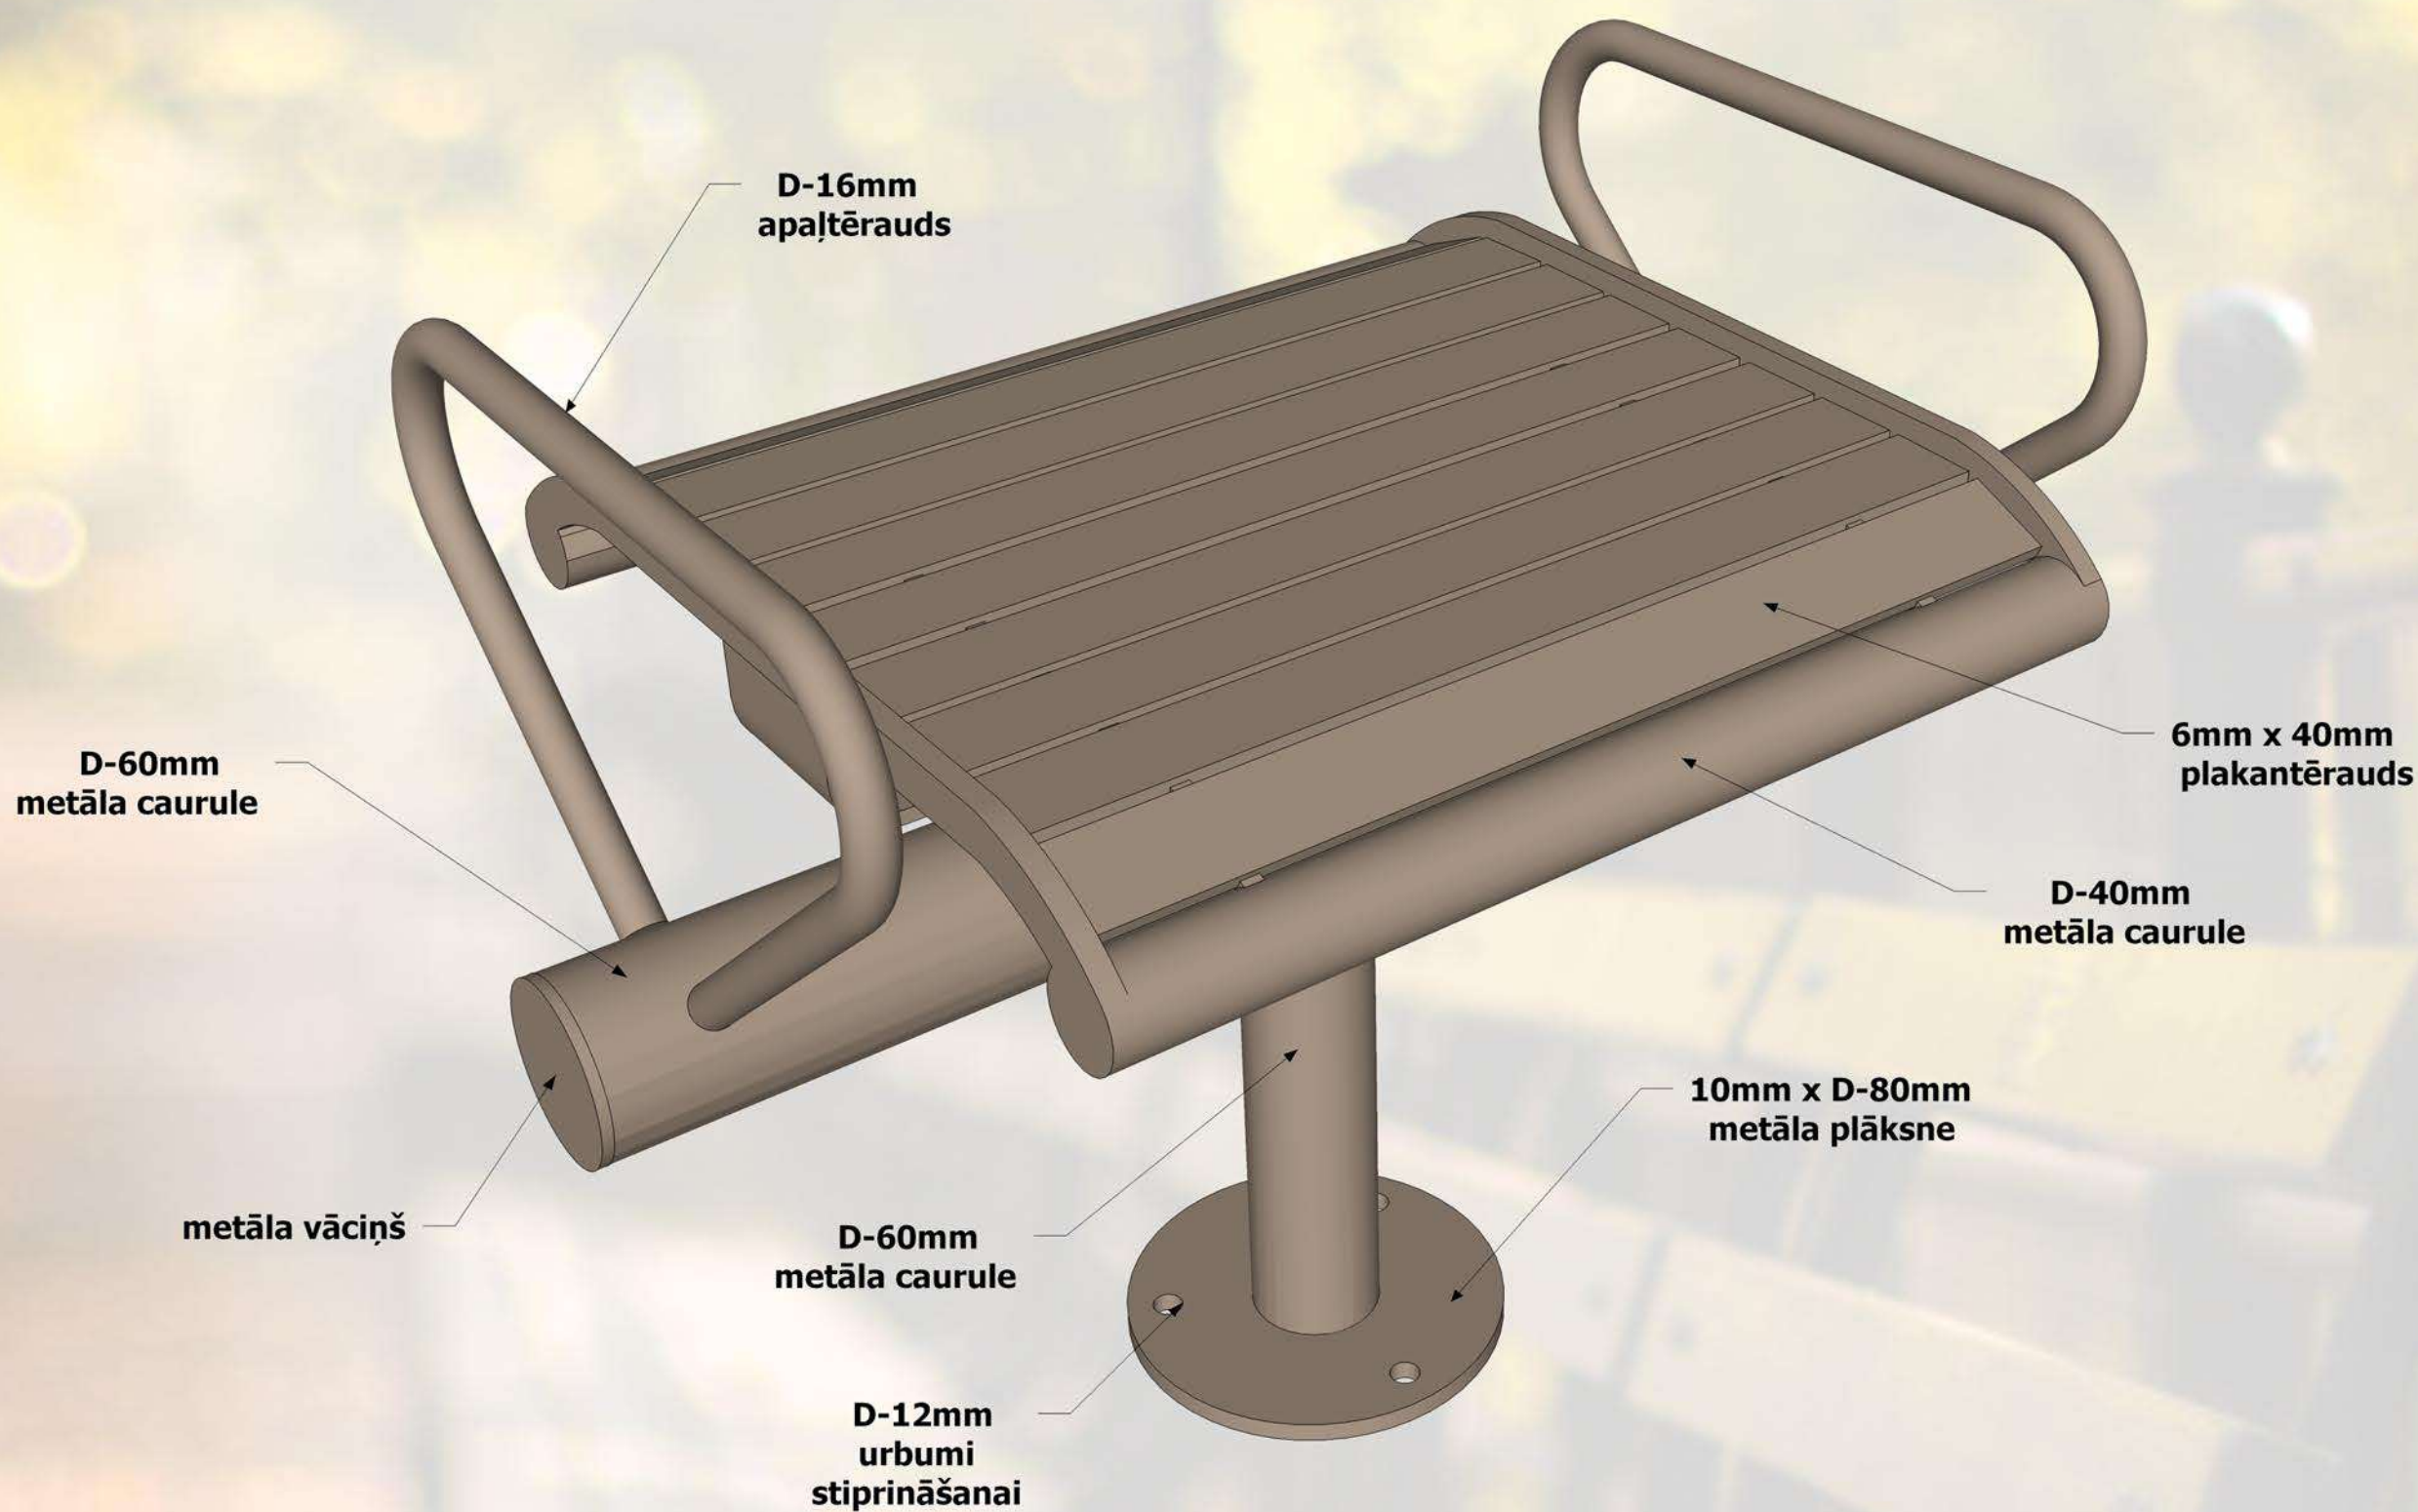

Moduļu tipa soli ir komplektējami visādos garumos, atkarībā no sēdvietu skaita. Šādus solus parasti novieto tādās atpūtas vietās kā: parki, stadioni, estrādes, atpūtas vietas, u.c. Šādi soli ir pasargāti no vandālisma un ir mūžīgi, jo visas metāliskās detaļas ir izgatavotas no bieza tērauda un ir auksti cinkotas, pulver krāsotas.

Specifikācija:

Metāls - cinkots un pulverkrāsots...

• iespējams pasūtīt metāla daļas krāsotas jeb kurā tonī pēc RAL toņu kataloga...

Moduļu tipa soli ir komplektējami visādos garumos, atkarībā no sēdvietu skaita. Šādus solus parasti novieto tādās atpūtas vietās kā: parki, stadioni, estrādes, atpūtas vietas, u.c. Šādi soli ir pasargāti no vandālisma un ir mūžīgi, jo visas metāliskās detaļas ir izgatavotas no bieza tērauda un ir auksti cinkotas, pulver krāsotas.

Specifikācija:

Metāls - cinkots un pulverkrāsots...

- iespējams pasūtīt metāla daļas krāsotas jeb kurā tonī pēc RAL toņu kataloga...

Moduļu tipa soli ir komplektējami visādos garumos, atkarībā no sēdvietu skaita. Šādus solus parasti novieto tādās atpūtas vietās kā: parki, stadioni, estrādes, atpūtas vietas, u.c. Šādi soli ir pasargāti no vandālisma un ir mūžīgi, jo visas metāliskās detaļas ir izgatavotas no bieza tērauda un ir auksti cinkotas, pulver krāsotas.