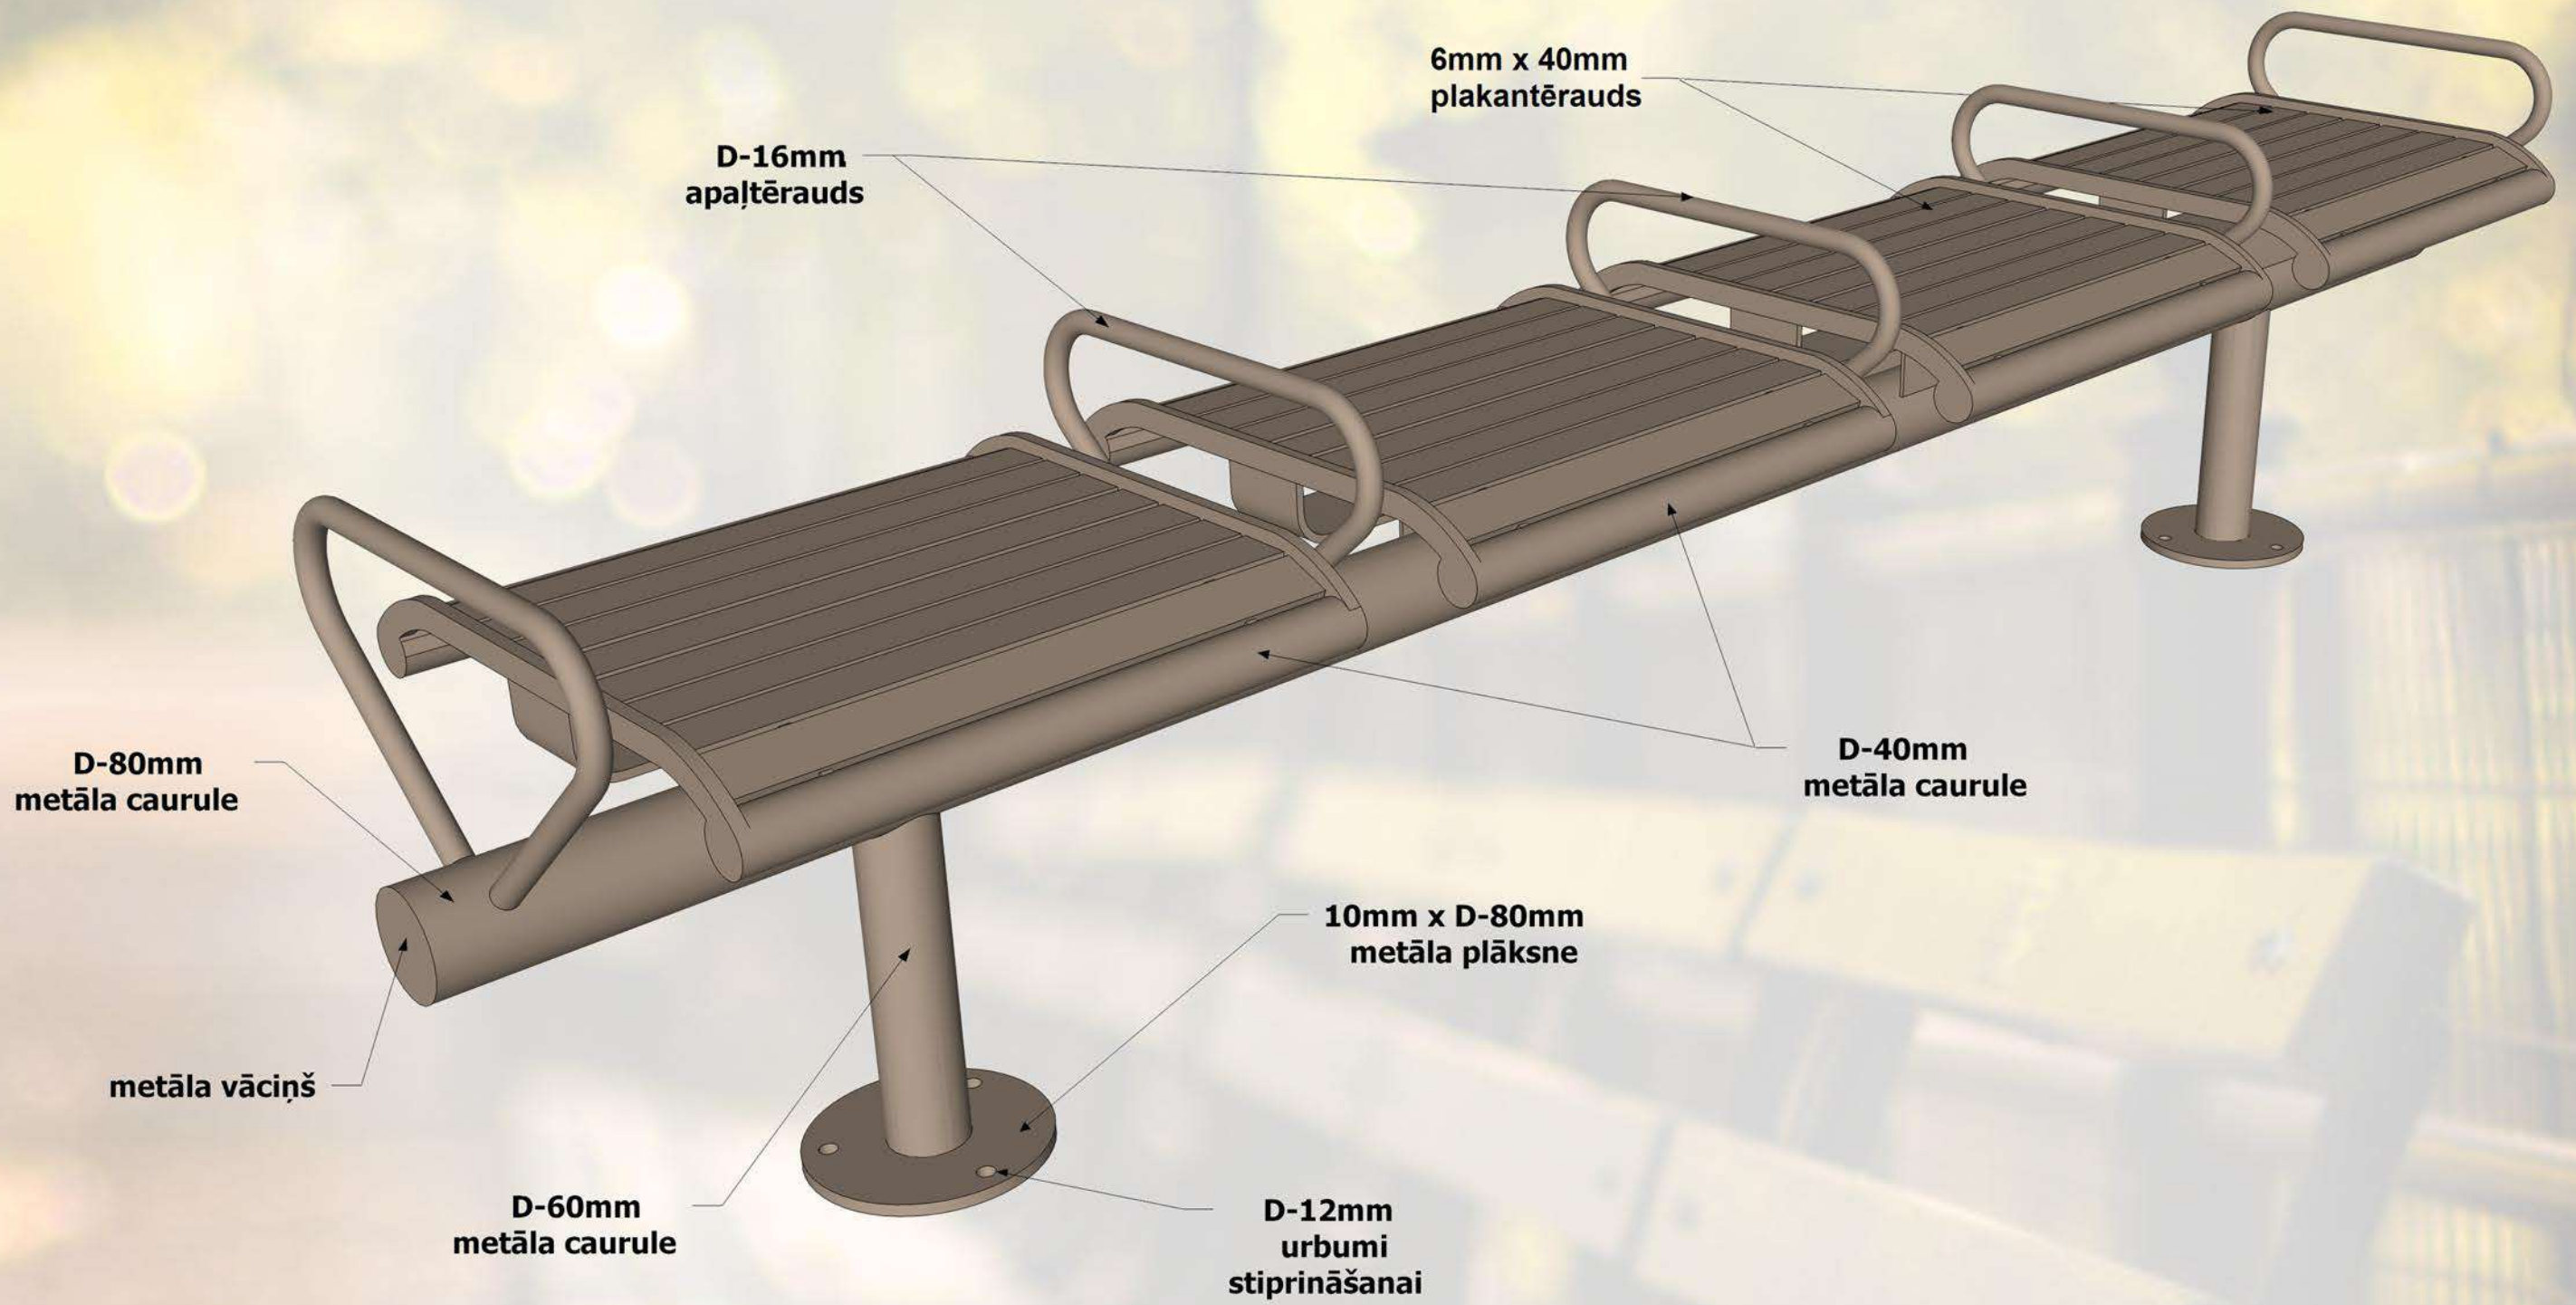

Moduļu tipa soli ir komplektējami visādos garumos, atkarībā no sēdvietu skaita. Šādus solus parasti novieto tādās atpūtas vietās kā: parki, stadioni, estrādes, atpūtas vietas, u.c. Šādi soli ir pasargāti no vandālisma un ir mūžīgi, jo visas metāliskās detaļas ir izgatavotas no bieza tērauda un ir auksti cinkotas, pulver krāsotas.

Specifikācija:

Metāls - cinkots un pulverkrāsots...

• iespējams pasūtīt metāla daļas krāsotas jeb kurā tonī pēc RAL toņu kataloga...

Moduļu tipa soli ir komplektējami visādos garumos, atkarībā no sēdvietu skaita. Šādus solus parasti novieto tādās atpūtas vietās kā: parki, stadioni, estrādes, atpūtas vietas, u.c. Šādi soli ir pasargāti no vandālisma un ir mūžīgi, jo visas metāliskās detaļas ir izgatavotas no bieza tērauda un ir auksti cinkotas, pulver krāsotas.

Specifikācija:

Metāls - cinkots un pulverkrāsots...

- iespējams pasūtīt metāla daļas krāsotas jeb kurā tonī pēc RAL toņu kataloga...

Moduļu tipa soli ir komplektējami visādos garumos, atkarībā no sēdvietu skaita. Šādus solus parasti novieto tādās atpūtas vietās kā: parki, stadioni, estrādes, atpūtas vietas, u.c. Šādi soli ir pasargāti no vandālisma un ir mūžīgi, jo visas metāliskās detaļas ir izgatavotas no bieza tērauda un ir auksti cinkotas, pulver krāsotas.