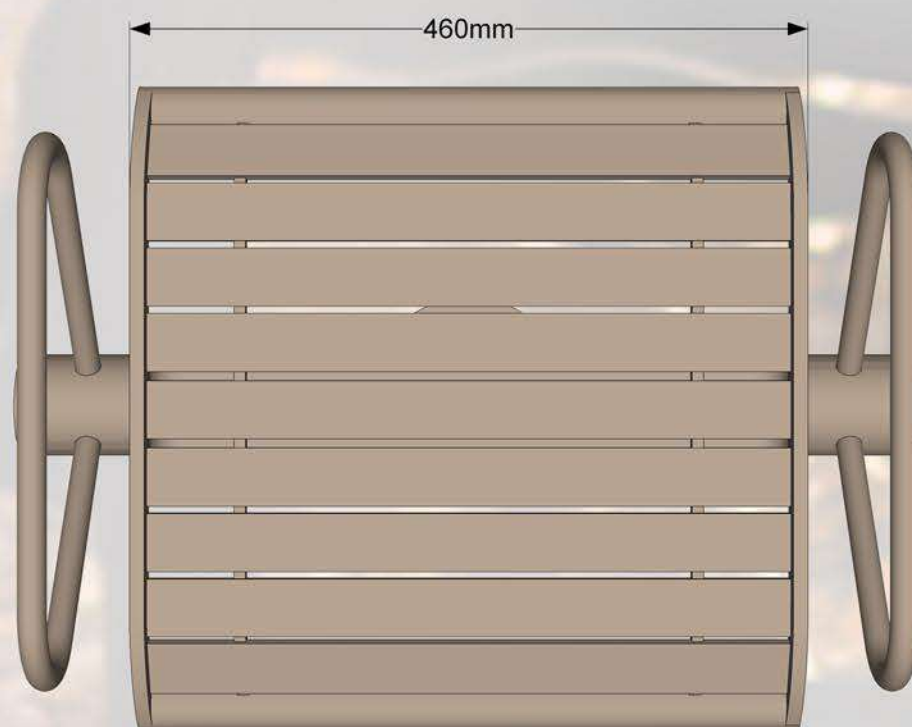

Moduļu tipa soli ir komplektējami visādos garumos, atkarībā no sēdvietu skaita. Šādus solus parasti novieto tādās atpūtas vietās kā: parki, stadioni, estrādes, atpūtas vietas, u.c. Šādi soli ir pasargāti no vandālisma un ir mūžīgi, jo visas metāliskās detaļas ir izgatavotas no bieza tērauda un ir auksti cinkotas, pulver krāsotas.

Specifikācija:

Metāls - cinkots un pulverkrāsots...

• iespējams pasūtīt metāla daļas krāsotas jeb kurā tonī pēc RAL toņu kataloga...

Moduļu tipa soli ir komplektējami visādos garumos, atkarībā no sēdvietu skaita. Šādus solus parasti novieto tādās atpūtas vietās kā: parki, stadioni, estrādes, atpūtas vietas, u.c. Šādi soli ir pasargāti no vandālisma un ir mūžīgi, jo visas metāliskās detaļas ir izgatavotas no bieza tērauda un ir auksti cinkotas, pulver krāsotas.