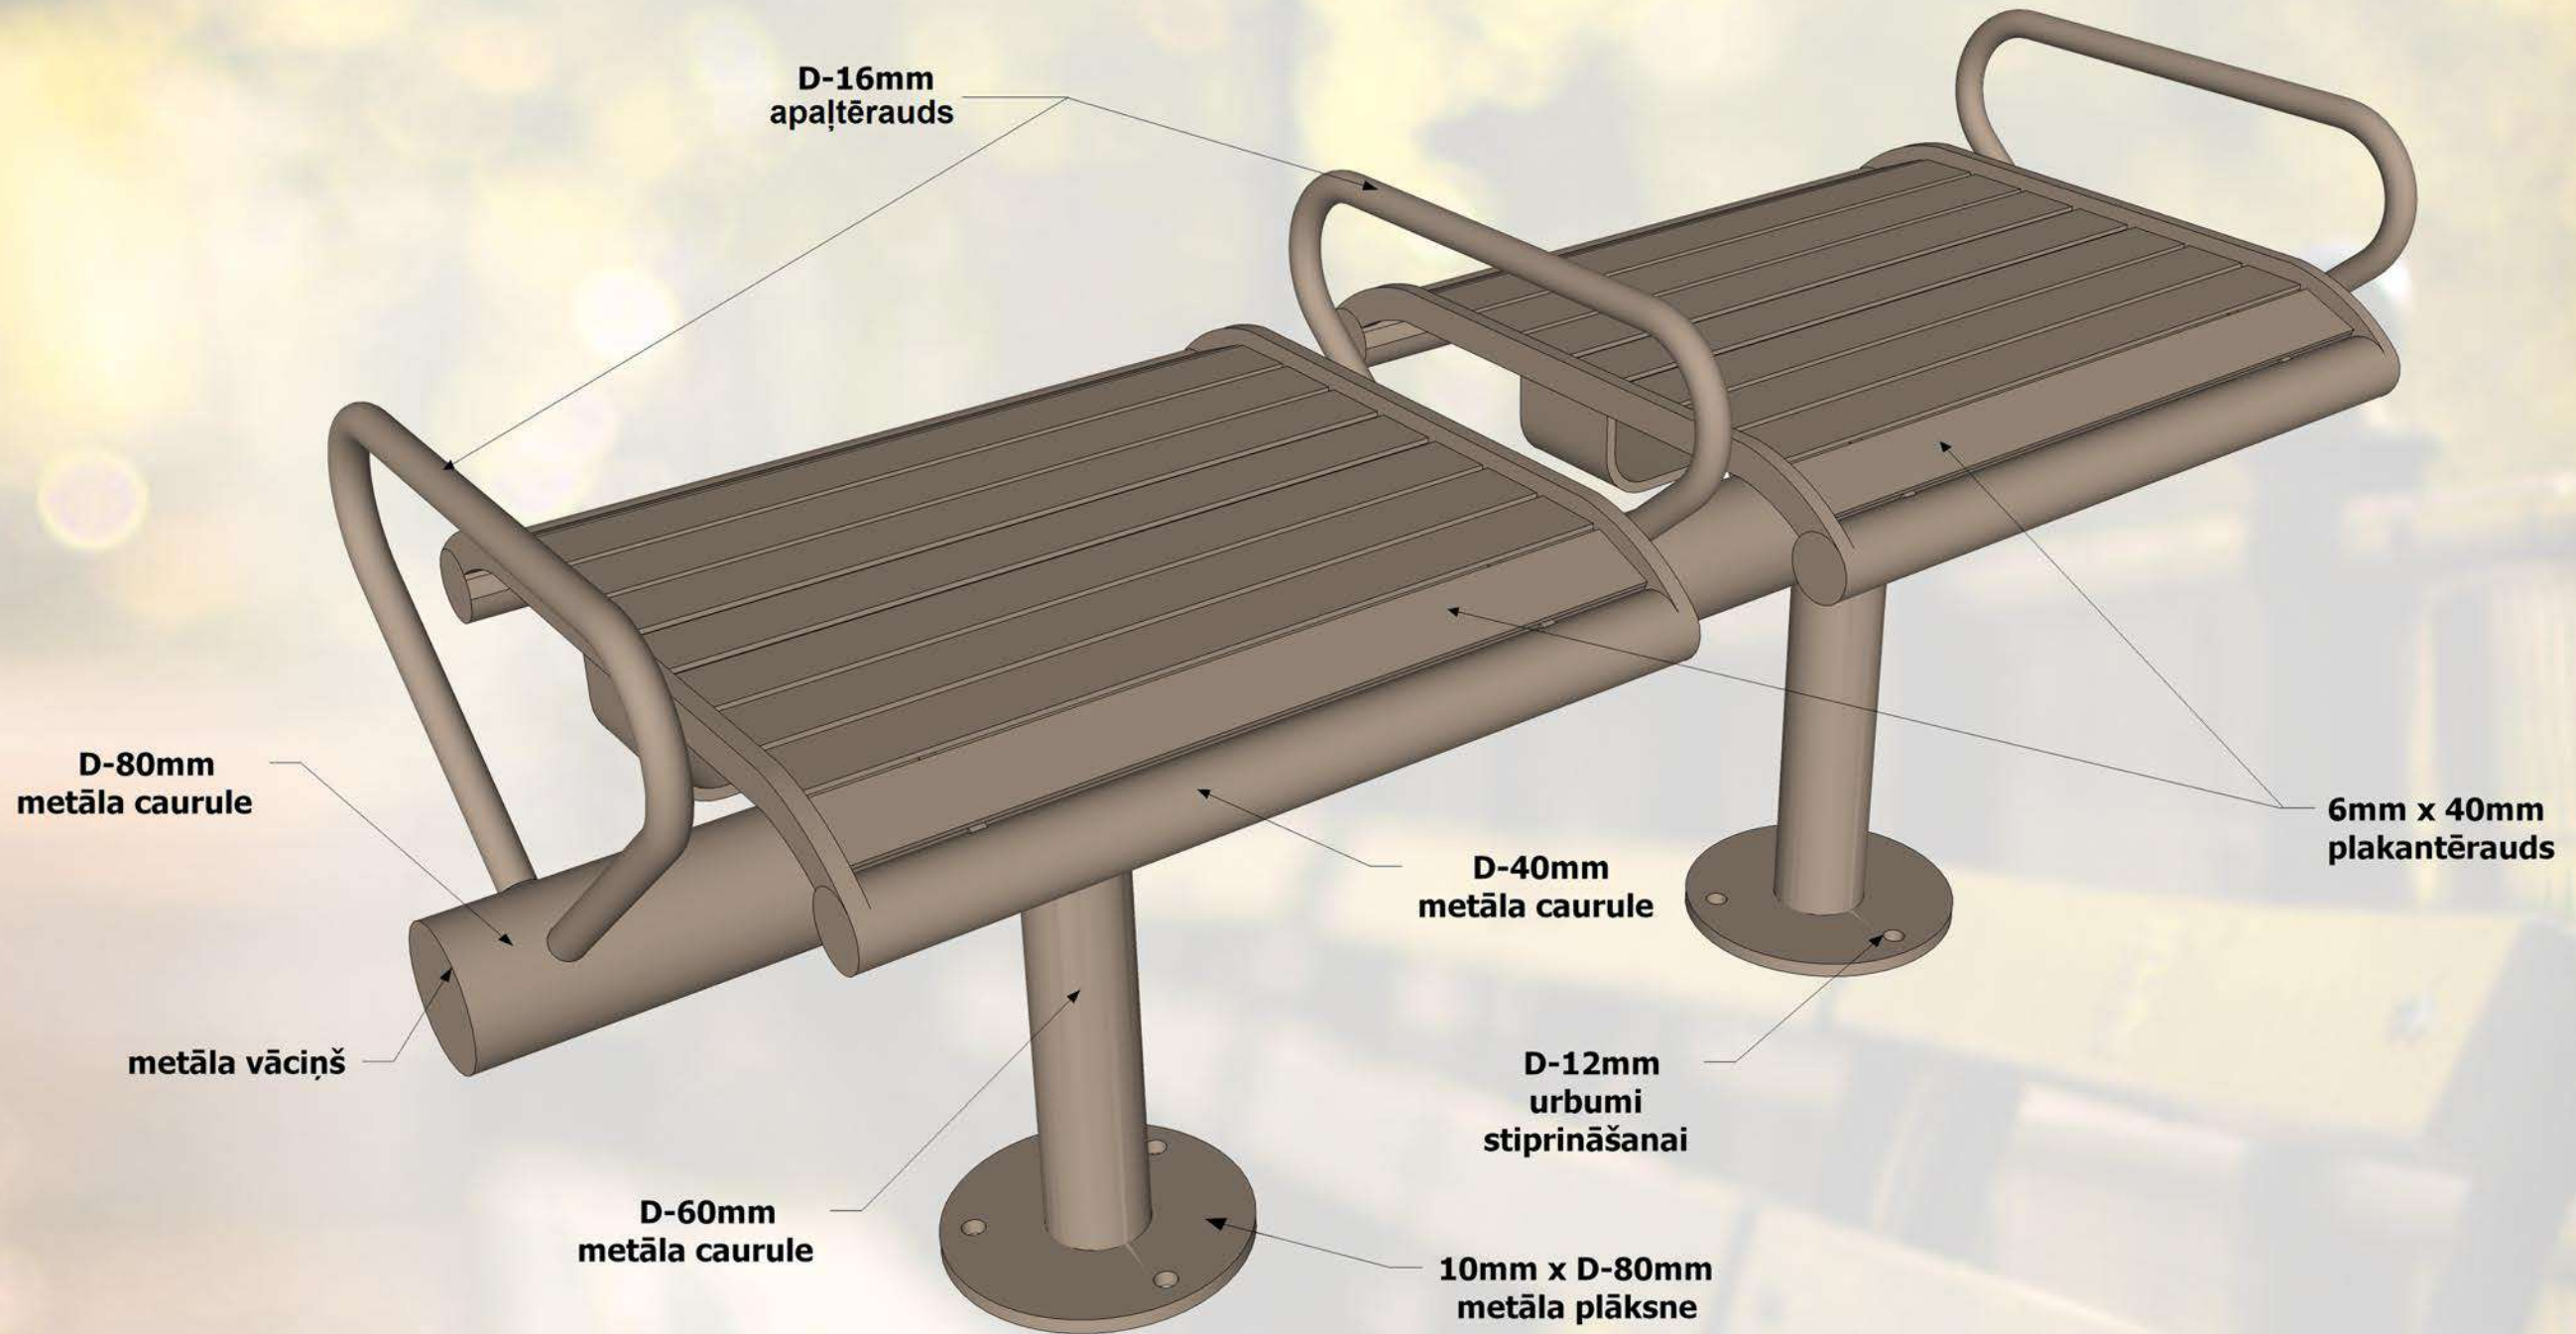

Moduļu tipa soli ir komplektējami visādos garumos, atkarībā no sēdvietu skaita. Šādus solus parasti novieto tādās atpūtas vietās kā: parki, stadioni, estrādes, atpūtas vietas, u.c. Šādi soli ir pasargāti no vandālisma un ir mūžīgi, jo visas metāliskās detaļas ir izgatavotas no bieza tērauda un ir auksti cinkotas, pulver krāsotas.

Specifikācija:

Metāls - cinkots un pulverkrāsots...

• iespējams pasūtīt metāla daļas krāsotas jeb kurā tonī pēc RAL toņu kataloga...

Moduļu tipa soli ir komplektējami visādos garumos, atkarībā no sēdvietu skaita. Šādus solus parasti novieto tādās atpūtas vietās kā: parki, stadioni, estrādes, atpūtas vietas, u.c. Šādi soli ir pasargāti no vandālisma un ir mūžīgi, jo visas metāliskās detaļas ir izgatavotas no bieza tērauda un ir auksti cinkotas, pulver krāsotas.

Specifikācija:

Metāls - cinkots un pulverkrāsots...

- iespējams pasūtīt metāla daļas krāsotas jeb kurā tonī pēc RAL toņu kataloga...

Moduļu tipa soli ir komplektējami visādos garumos, atkarībā no sēdvietu skaita. Šādus solus parasti novieto tādās atpūtas vietās kā: parki, stadioni, estrādes, atpūtas vietas, u.c. Šādi soli ir pasargāti no vandālisma un ir mūžīgi, jo visas metāliskās detaļas ir izgatavotas no bieza tērauda un ir auksti cinkotas, pulver krāsotas.