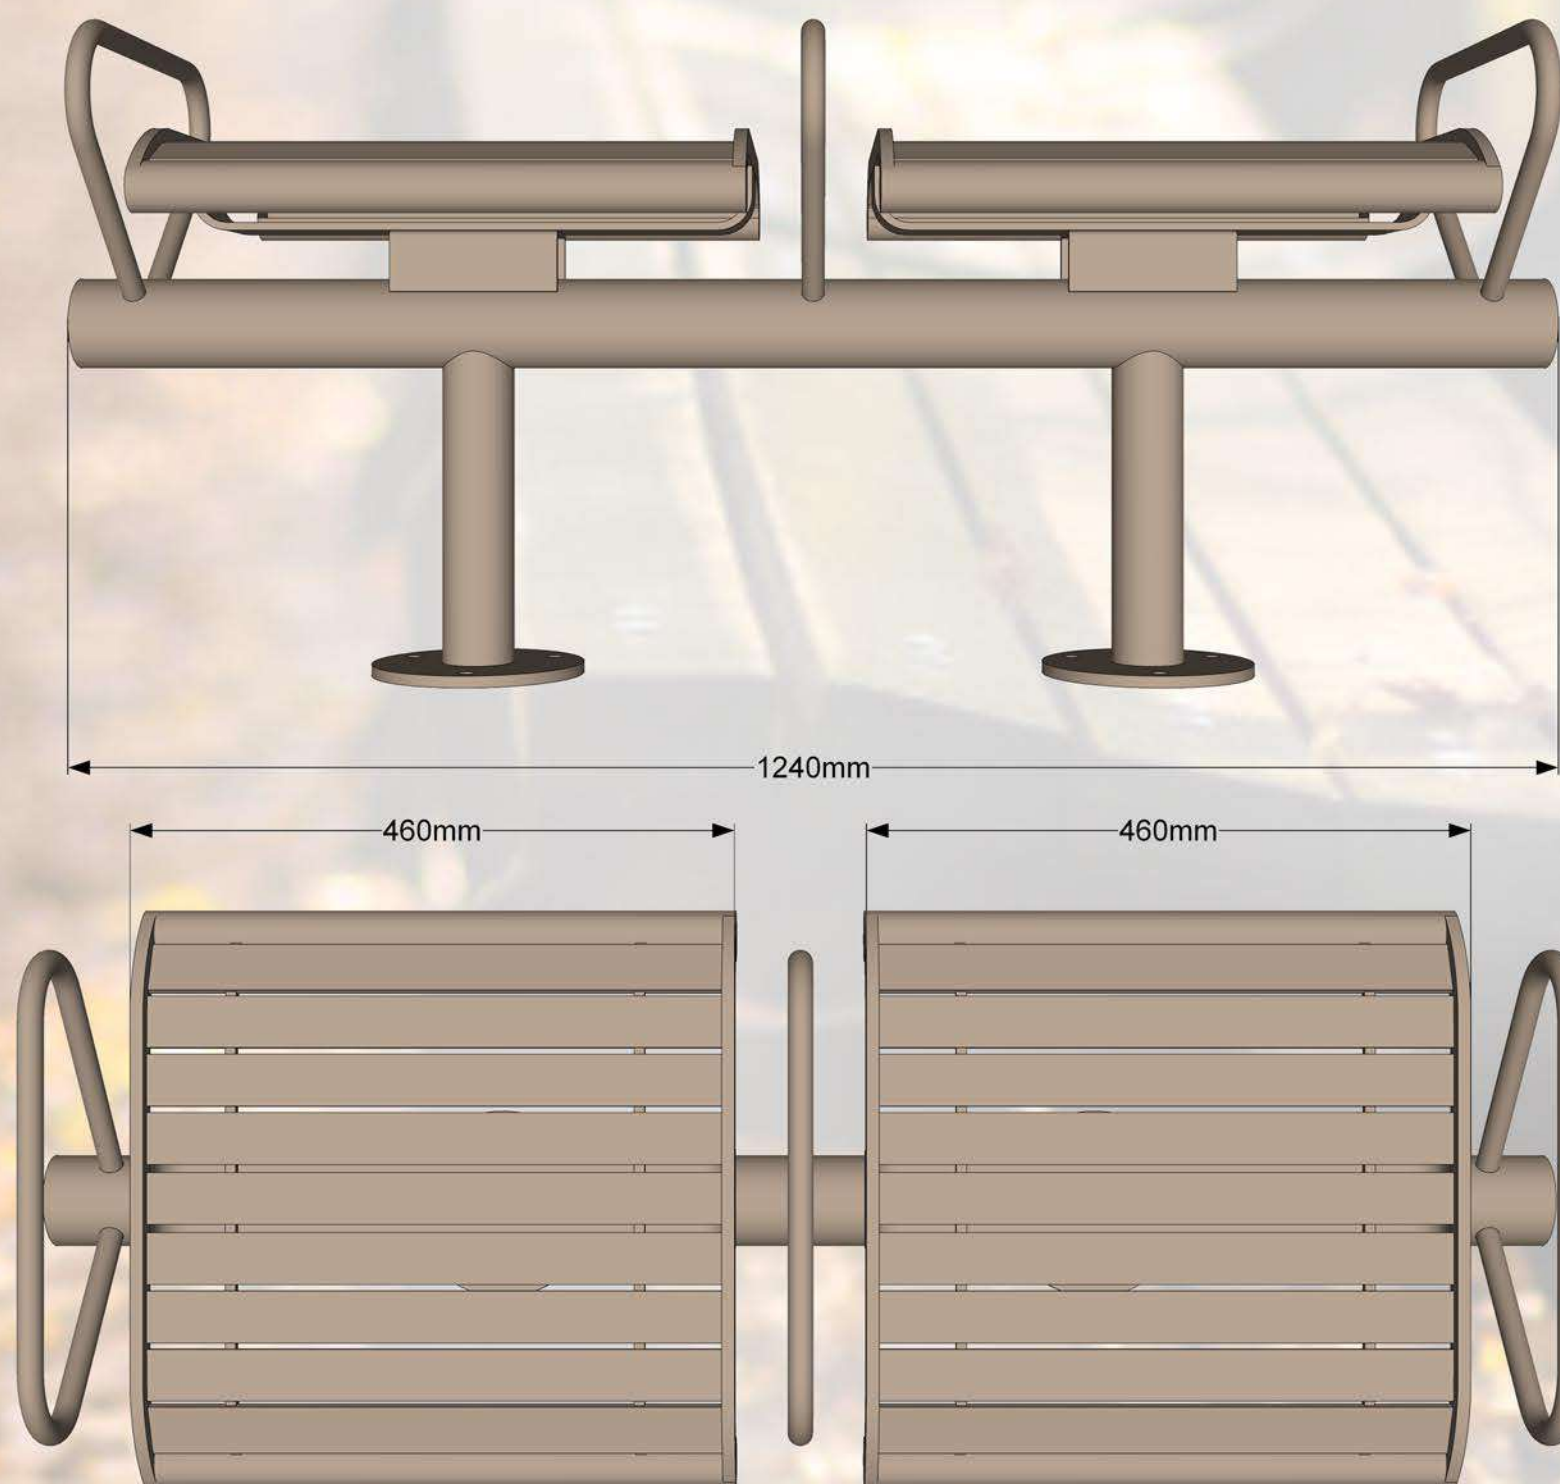

Moduļu tipa soli ir komplektējami visādos garumos, atkarībā no sēdvietu skaita. Šādus solus parasti novieto tādās atpūtas vietās kā: parki, stadioni, estrādes, atpūtas vietas, u.c. Šādi soli ir pasargāti no vandālisma un ir mūžīgi, jo visas metāliskās detaļas ir izgatavotas no bieza tērauda un ir auksti cinkotas, pulver krāsotas.

Specifikācija:

Metāls - cinkots un pulverkrāsots...

• iespējams pasūtīt metāla daļas krāsotas jeb kurā tonī pēc RAL toņu kataloga...

Moduļu tipa soli ir komplektējami visādos garumos, atkarībā no sēdvietu skaita. Šādus solus parasti novieto tādās atpūtas vietās kā: parki, stadioni, estrādes, atpūtas vietas, u.c. Šādi soli ir pasargāti no vandālisma un ir mūžīgi, jo visas metāliskās detaļas ir izgatavotas no bieza tērauda un ir auksti cinkotas, pulver krāsotas.

Specifikācija:

Metāls - cinkots un pulverkrāsots...

- iespējams pasūtīt metāla daļas krāsotas jeb kurā tonī pēc RAL toņu kataloga...

Moduļu tipa soli ir komplektējami visādos garumos, atkarībā no sēdvietu skaita. Šādus solus parasti novieto tādās atpūtas vietās kā: parki, stadioni, estrādes, atpūtas vietas, u.c. Šādi soli ir pasargāti no vandālisma un ir mūžīgi, jo visas metāliskās detaļas ir izgatavotas no bieza tērauda un ir auksti cinkotas, pulver krāsotas.