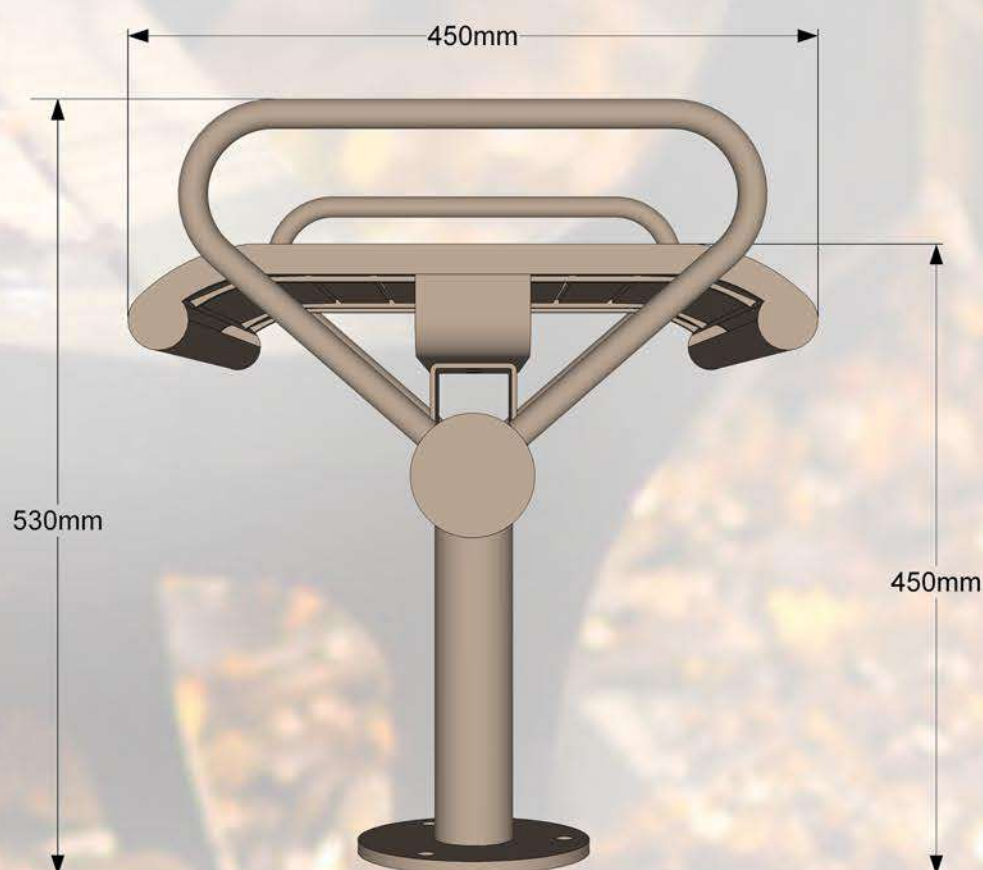

Moduļu tipa soli ir komplektējami visādos garumos, atkarībā no sēdvietu skaita. Šādus solus parasti novieto tādās atpūtas vietās kā: parki, stadioni, estrādes, atpūtas vietas, u.c. Šādi soli ir pasargāti no vandālisma un ir mūžīgi, jo visas metāliskās detaļas ir izgatavotas no bieza tērauda un ir auksti cinkotas, pulver krāsotas.

Specifikācija:

Metāls - cinkots un pulverkrāsots...

• iespējams pasūtīt metāla daļas krāsotas jeb kurā tonī pēc RAL toņu kataloga...

Moduļu tipa soli ir komplektējami visādos garumos, atkarībā no sēdvietu skaita. Šādus solus parasti novieto tādās atpūtas vietās kā: parki, stadioni, estrādes, atpūtas vietas, u.c. Šādi soli ir pasargāti no vandālisma un ir mūžīgi, jo visas metāliskās detaļas ir izgatavotas no bieza tērauda un ir auksti cinkotas, pulver krāsotas.