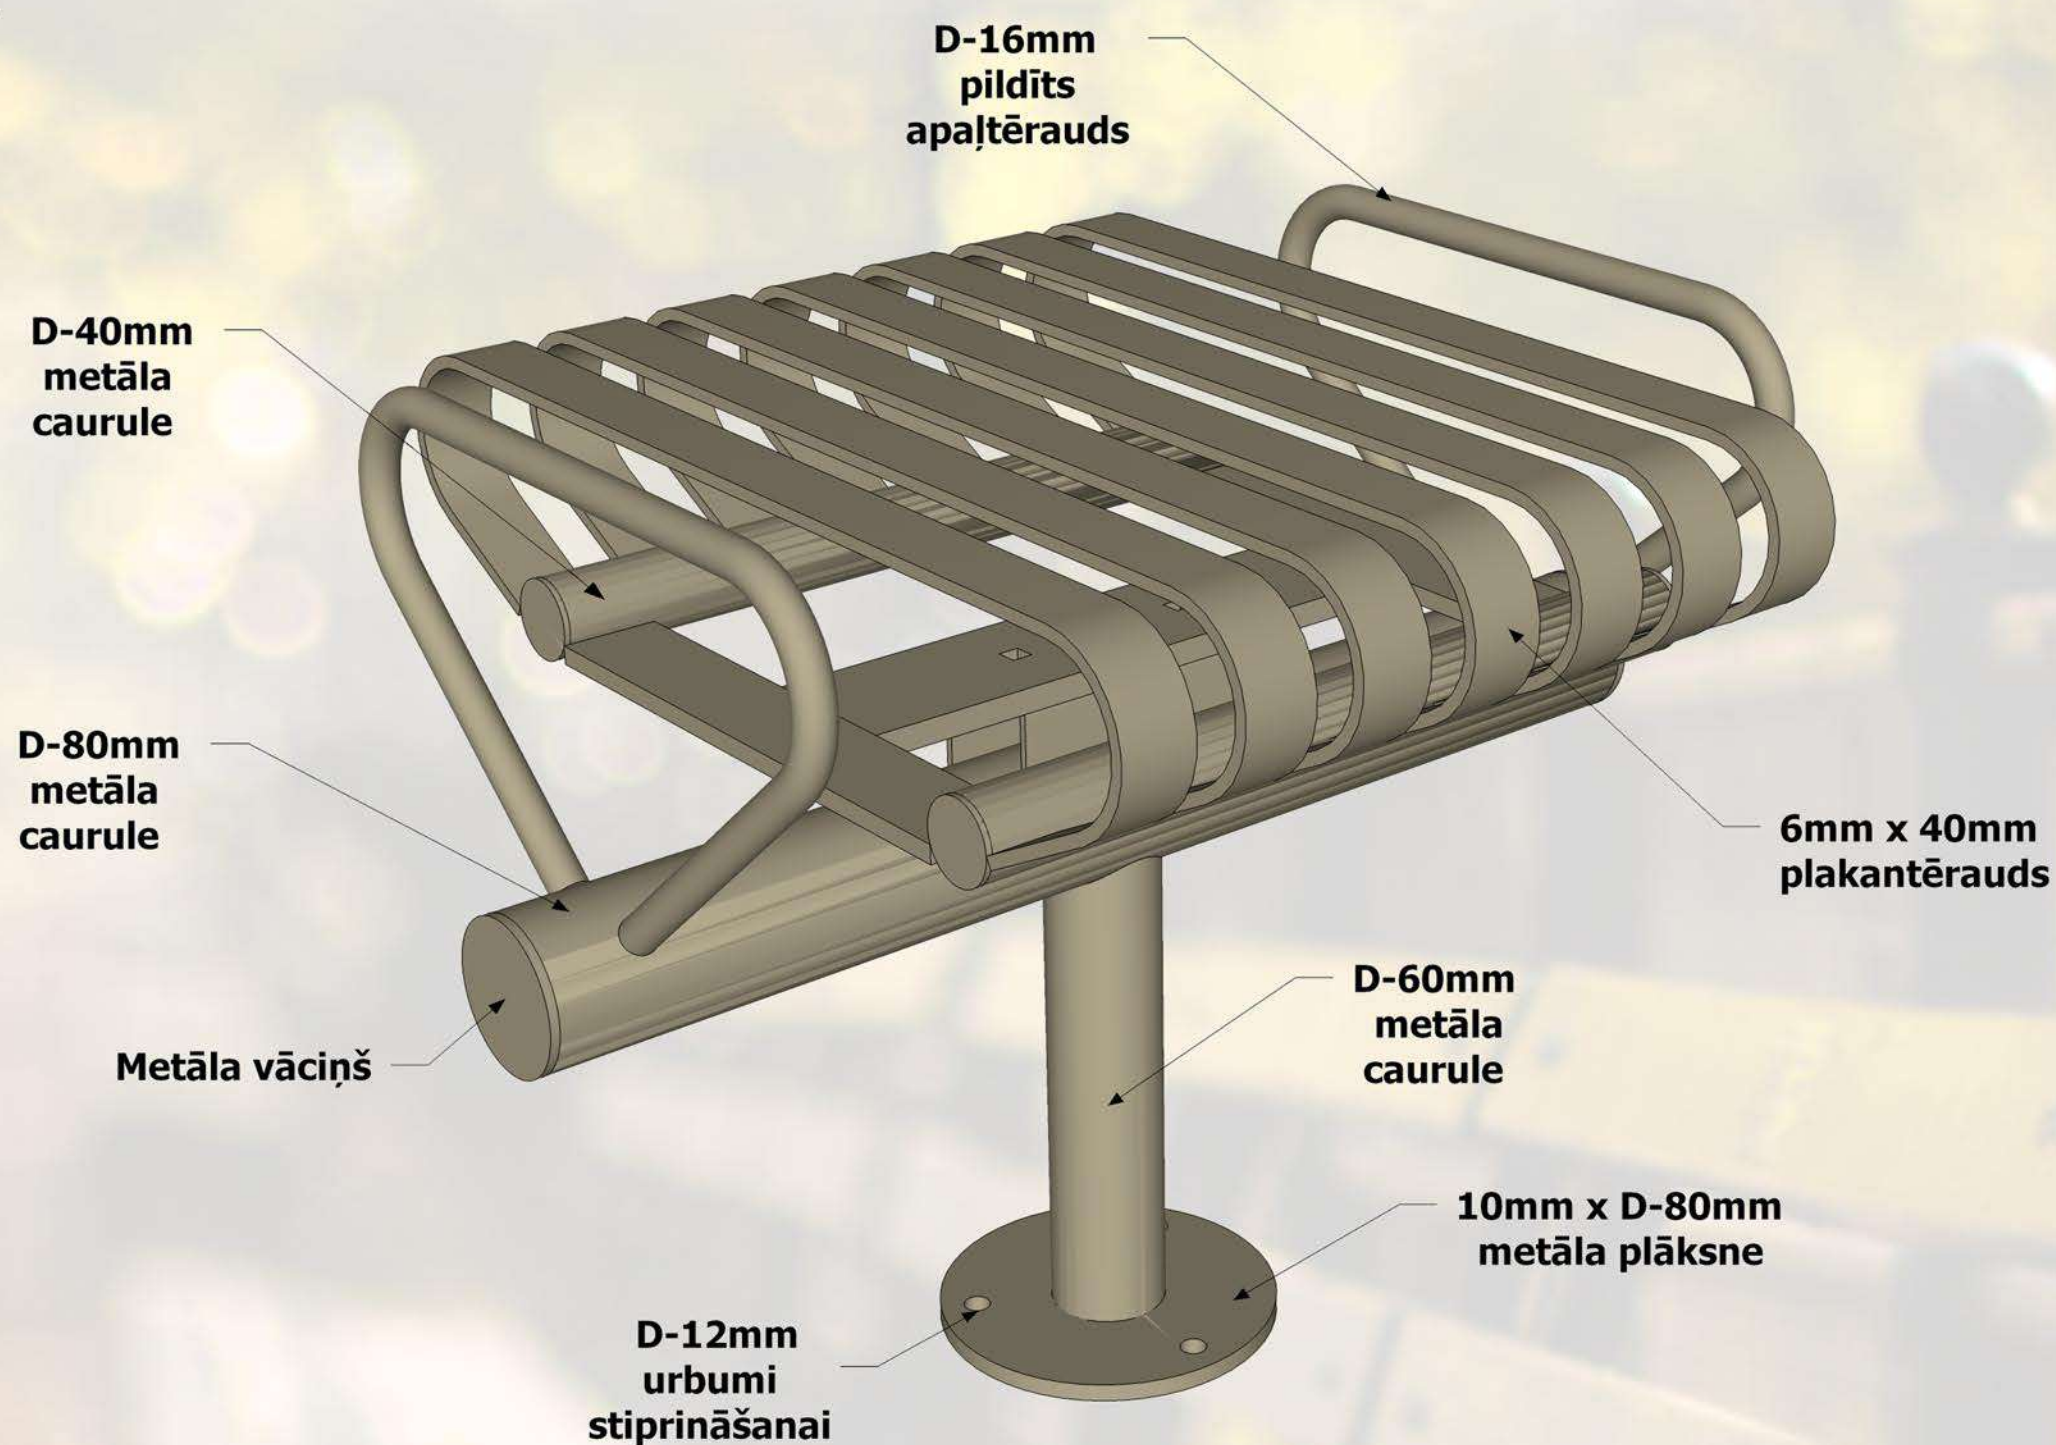

Moduļu tipa soli ir komplektējami visādos garumos, atkarībā no sēdvietu skaita. Šādus solus parasti novieto tādās atpūtas vietās kā: parki, stadioni, estrādes, atpūtas vietas, u.c. Šādi soli ir pasargāti no vandālisma un ir mūžīgi, jo visas metāliskās detaļas ir izgatavotas no bieza tērauda un ir auksti cinkotas, pulver krāsotas.

Specifikācija:

Metāls - cinkots un pulverkrāsots...

• iespējams pasūtīt metāla daļas krāsotas jeb kurā tonī pēc RAL toņu kataloga...

Moduļu tipa soli ir komplektējami visādos garumos, atkarībā no sēdvietu skaita. Šādus solus parasti novieto tādās atpūtas vietās kā: parki, stadioni, estrādes, atpūtas vietas, u.c. Šādi soli ir pasargāti no vandālisma un ir mūžīgi, jo visas metāliskās detaļas ir izgatavotas no bieza tērauda un ir auksti cinkotas, pulver krāsotas.