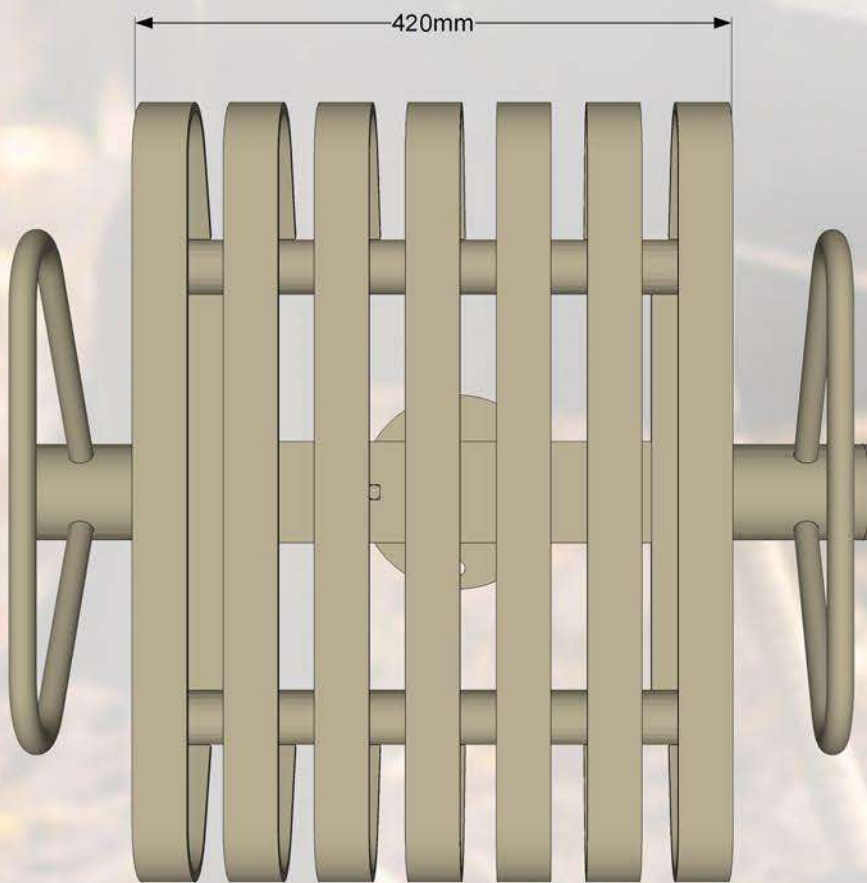

Moduļu tipa soli ir komplektējami visādos garumos, atkarībā no sēdvietu skaita. Šādus solus parasti novieto tādās atpūtas vietās kā: parki, stadioni, estrādes, atpūtas vietas, u.c. Šādi soli ir pasargāti no vandālisma un ir mūžīgi, jo visas metāliskās detaļas ir izgatavotas no bieza tērauda un ir auksti cinkotas, pulver krāsotas.

Specifikācija:

Metāls - cinkots un pulverkrāsots...

• iespējams pasūtīt metāla daļas krāsotas jeb kurā tonī pēc RAL toņu kataloga...

Moduļu tipa soli ir komplektējami visādos garumos, atkarībā no sēdvietu skaita. Šādus solus parasti novieto tādās atpūtas vietās kā: parki, stadioni, estrādes, atpūtas vietas, u.c. Šādi soli ir pasargāti no vandālisma un ir mūžīgi, jo visas metāliskās detaļas ir izgatavotas no bieza tērauda un ir auksti cinkotas, pulver krāsotas.