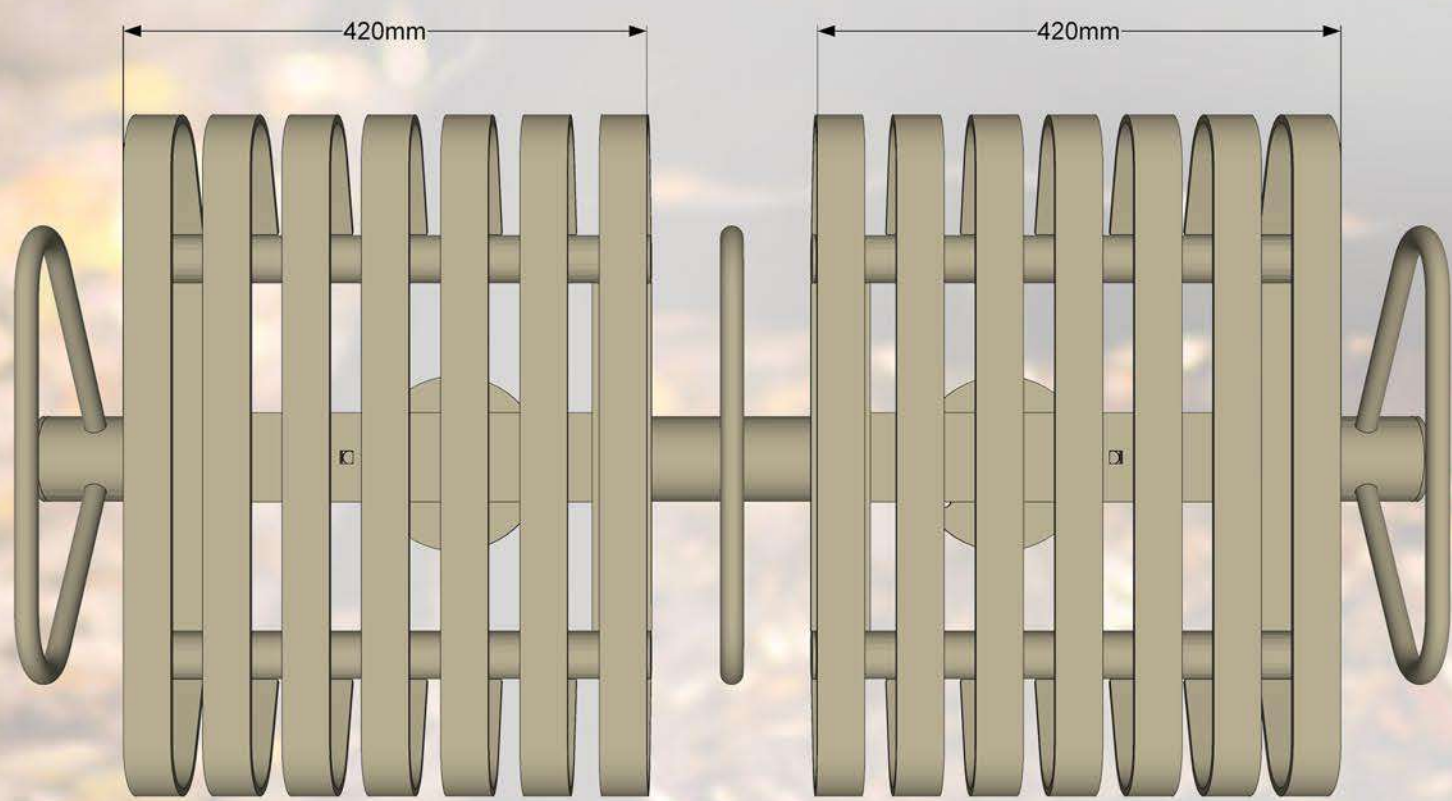

Moduļu tipa soli ir komplektējami visādos garumos, atkarībā no sēdvietu skaita. Šādus solus parasti novieto tādās atpūtas vietās kā: parki, stadioni, estrādes, atpūtas vietas, u.c. Šādi soli ir pasargāti no vandālisma un ir mūžīgi, jo visas metāliskās detaļas ir izgatavotas no bieza tērauda un ir auksti cinkotas, pulver krāsotas.

Specifikācija:

Metāls - cinkots un pulverkrāsots...

• iespējams pasūtīt metāla daļas krāsotas jeb kurā tonī pēc RAL toņu kataloga...

Moduļu tipa soli ir komplektējami visādos garumos, atkarībā no sēdvietu skaita. Šādus solus parasti novieto tādās atpūtas vietās kā: parki, stadioni, estrādes, atpūtas vietas, u.c. Šādi soli ir pasargāti no vandālisma un ir mūžīgi, jo visas metāliskās detaļas ir izgatavotas no bieza tērauda un ir auksti cinkotas, pulver krāsotas.