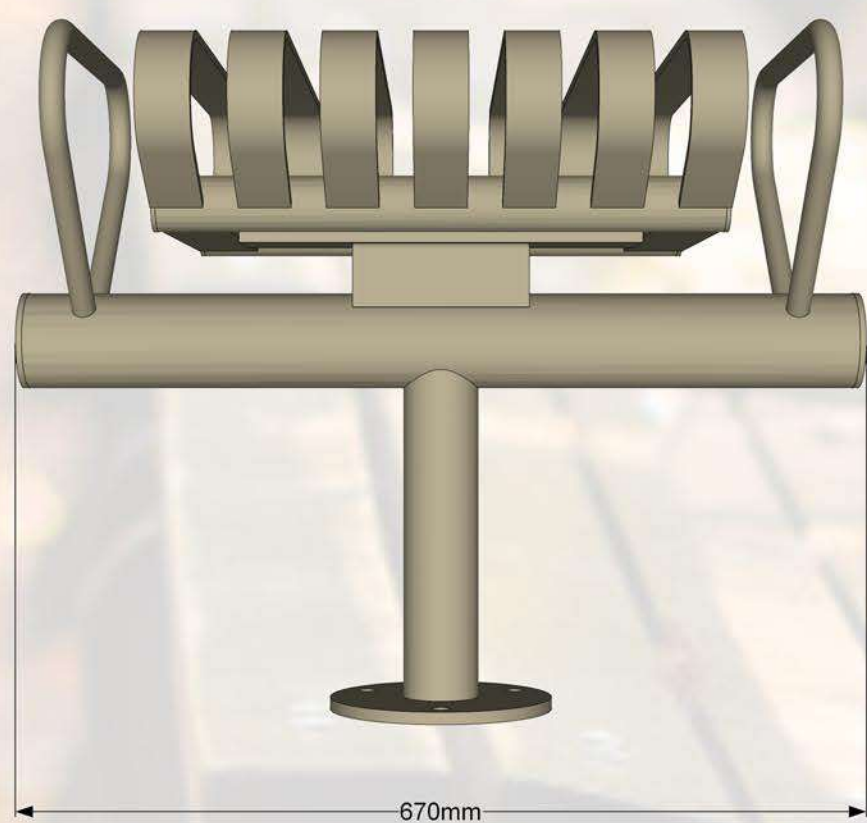

Moduļu tipa soli ir komplektējami visādos garumos, atkarībā no sēdvietu skaita. Šādus solus parasti novieto tādās atpūtas vietās kā: parki, stadioni, estrādes, atpūtas vietas, u.c. Šādi soli ir pasargāti no vandālisma un ir mūžīgi, jo visas metāliskās detaļas ir izgatavotas no bieza tērauda un ir auksti cinkotas, pulver krāsotas.

Specifikācija:

Metāls - cinkots un pulverkrāsots...

• iespējams pasūtīt metāla daļas krāsotas jeb kurā tonī pēc RAL toņu kataloga...

Moduļu tipa soli ir komplektējami visādos garumos, atkarībā no sēdvietu skaita. Šādus solus parasti novieto tādās atpūtas vietās kā: parki, stadioni, estrādes, atpūtas vietas, u.c. Šādi soli ir pasargāti no vandālisma un ir mūžīgi, jo visas metāliskās detaļas ir izgatavotas no bieza tērauda un ir auksti cinkotas, pulver krāsotas.