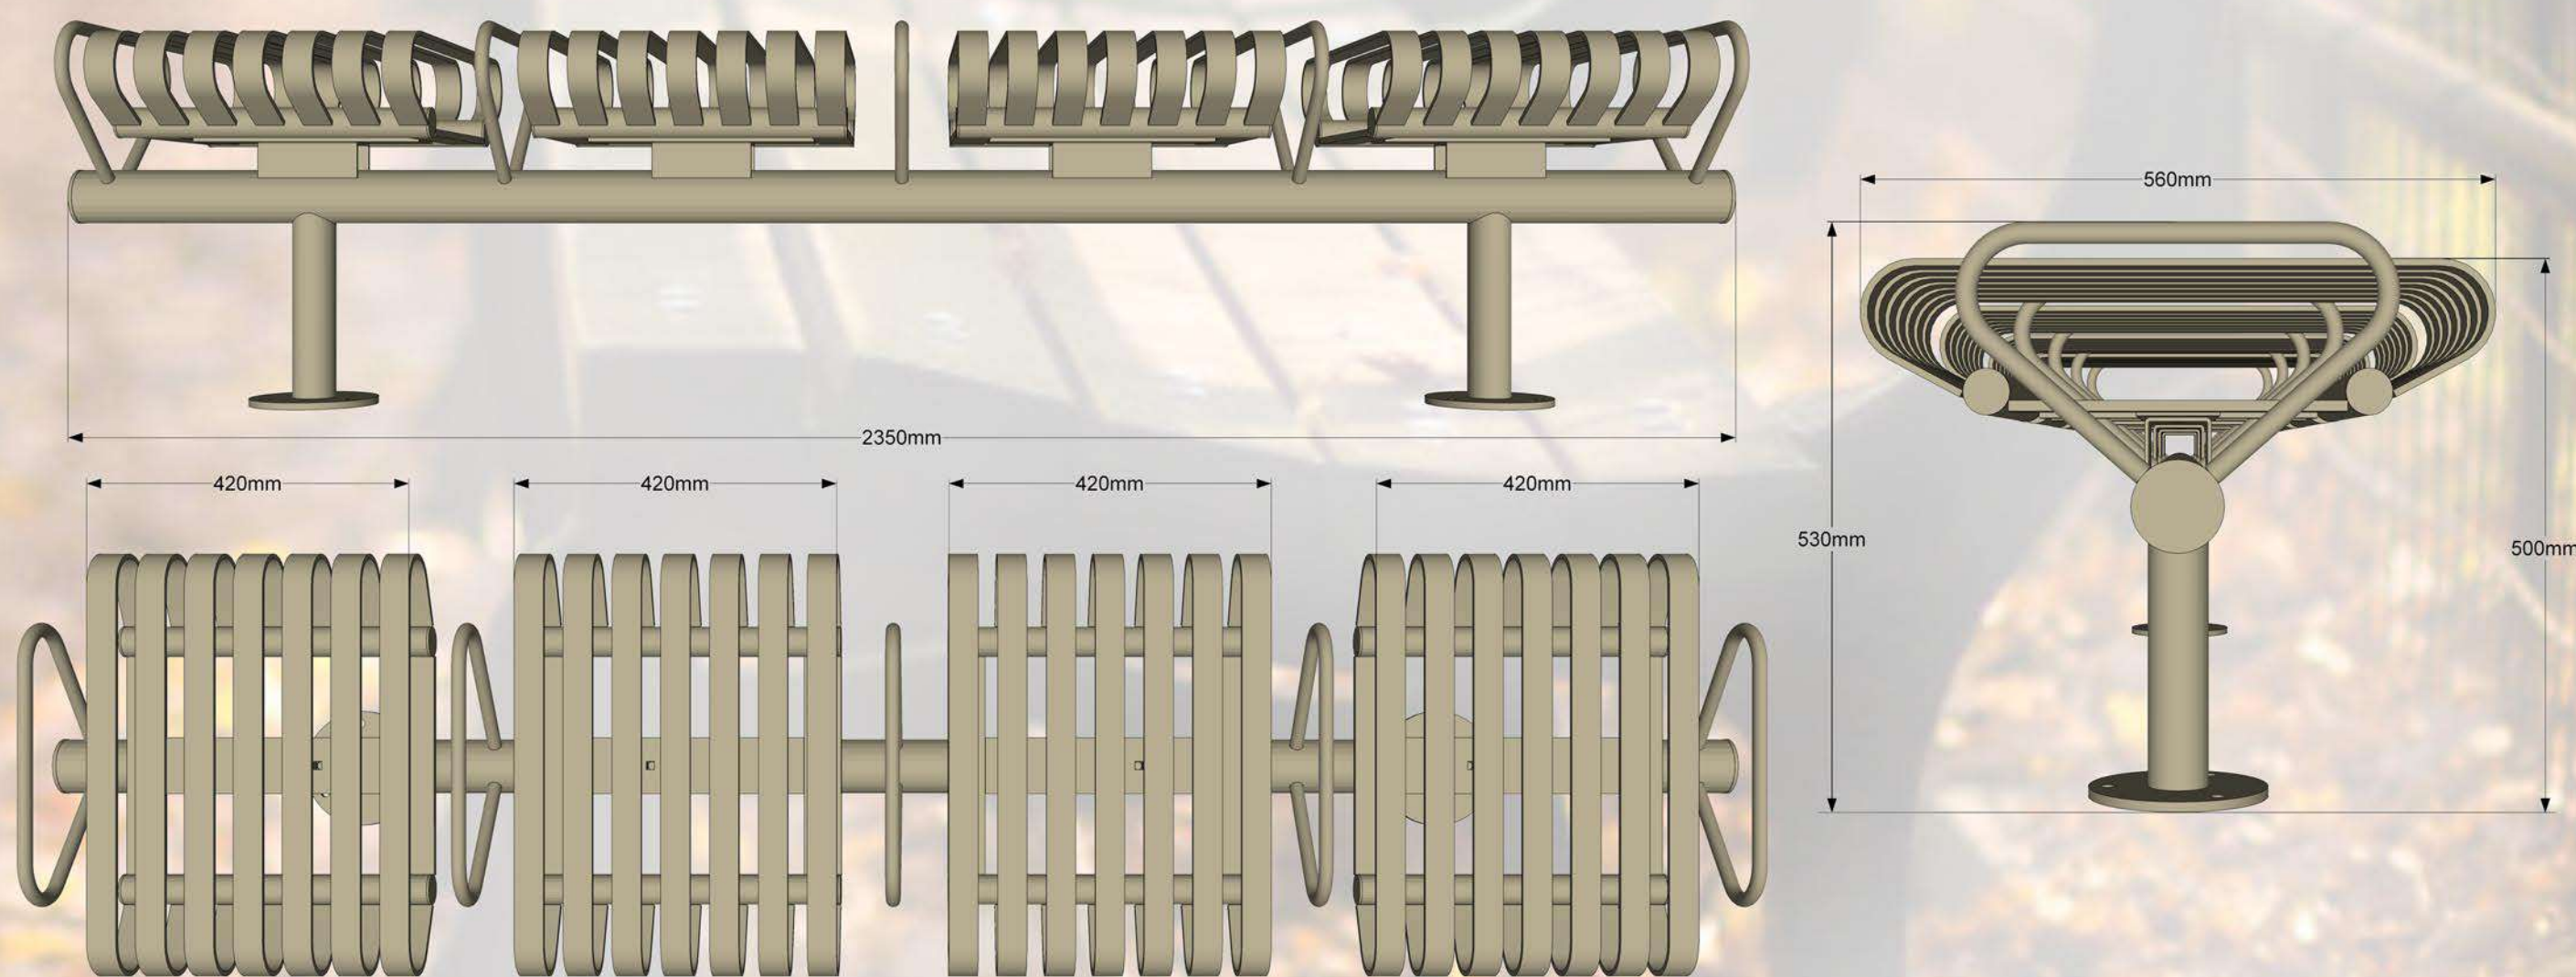

Moduļu tipa soli ir komplektējami visādos garumos, atkarībā no sēdvietu skaita. Šādus solus parasti novieto tādās atpūtas vietās kā: parki, stadioni, estrādes, atpūtas vietas, u.c. Šādi soli ir pasargāti no vandālisma un ir mūžīgi, jo visas metāliskās detaļas ir izgatavotas no bieza tērauda un ir auksti cinkotas, pulver krāsotas.

Specifikācija:

Metāls - cinkots un pulverkrāsots...

• iespējams pasūtīt metāla daļas krāsotas jeb kurā tonī pēc RAL toņu kataloga...

Moduļu tipa soli ir komplektējami visādos garumos, atkarībā no sēdvietu skaita. Šādus solus parasti novieto tādās atpūtas vietās kā: parki, stadioni, estrādes, atpūtas vietas, u.c. Šādi soli ir pasargāti no vandālisma un ir mūžīgi, jo visas metāliskās detaļas ir izgatavotas no bieza tērauda un ir auksti cinkotas, pulver krāsotas.