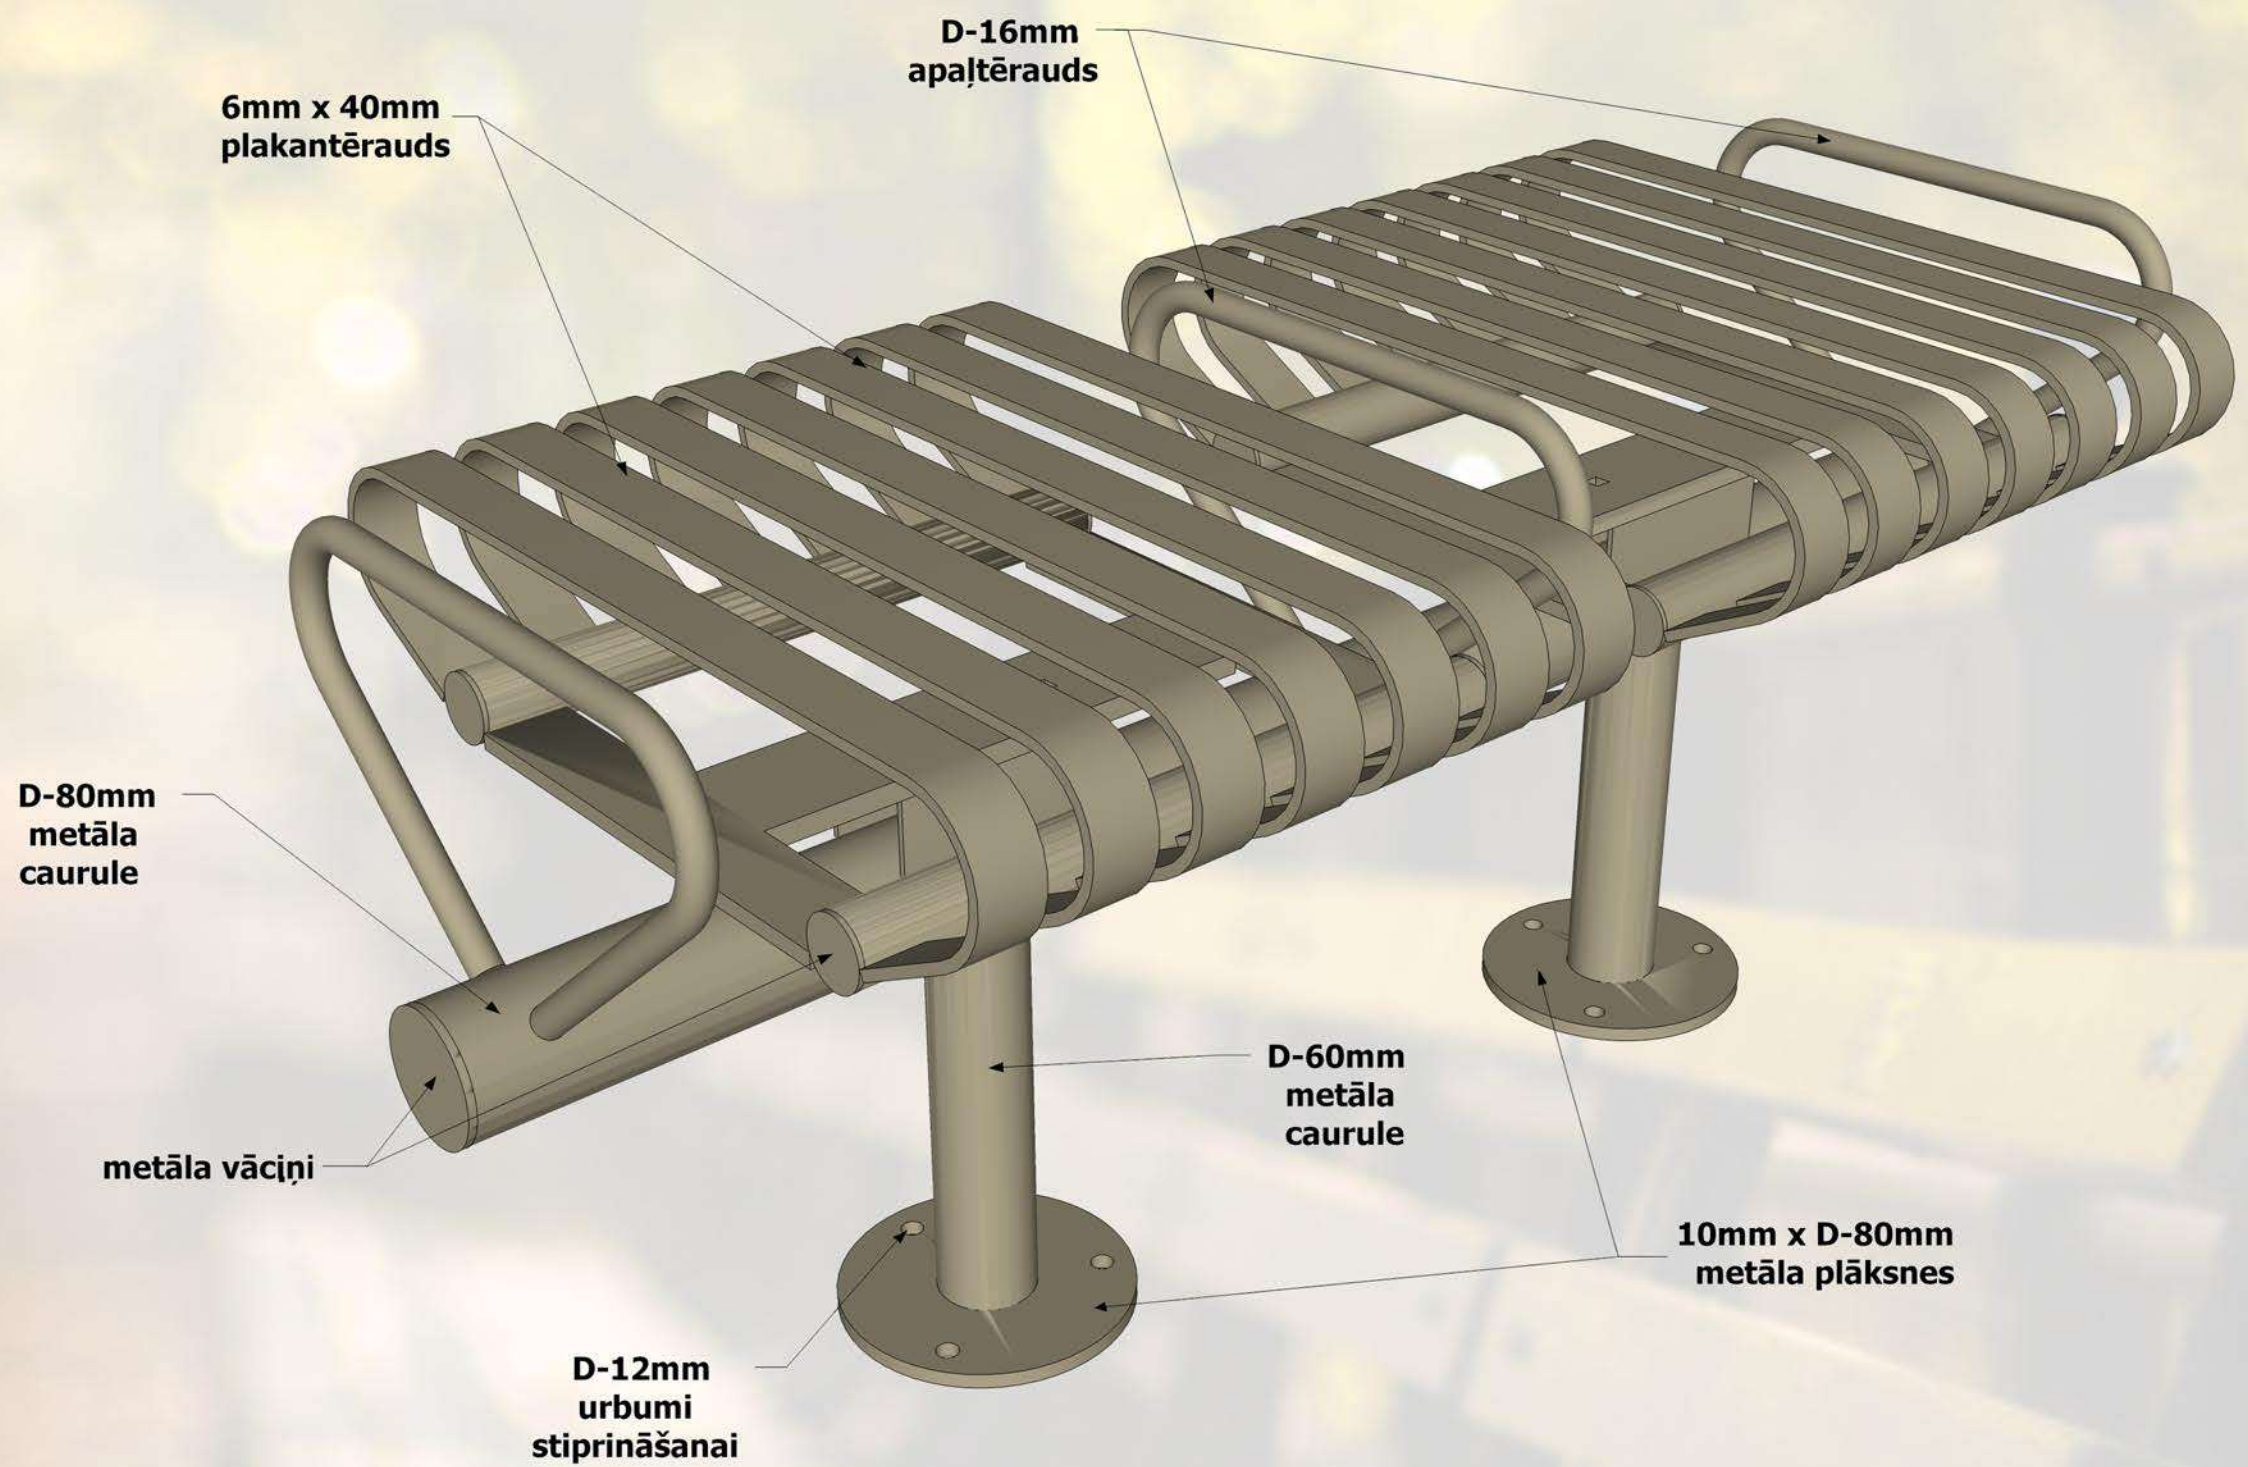

Moduļu tipa soli ir komplektējami visādos garumos, atkarībā no sēdvietu skaita. Šādus solus parasti novieto tādās atpūtas vietās kā: parki, stadioni, estrādes, atpūtas vietas, u.c. Šādi soli ir pasargāti no vandālisma un ir mūžīgi, jo visas metāliskās detaļas ir izgatavotas no bieza tērauda un ir auksti cinkotas, pulver krāsotas.

Specifikācija:

Metāls - cinkots un pulverkrāsots...

• iespējams pasūtīt metāla daļas krāsotas jeb kurā tonī pēc RAL toņu kataloga...

Moduļu tipa soli ir komplektējami visādos garumos, atkarībā no sēdvietu skaita. Šādus solus parasti novieto tādās atpūtas vietās kā: parki, stadioni, estrādes, atpūtas vietas, u.c. Šādi soli ir pasargāti no vandālisma un ir mūžīgi, jo visas metāliskās detaļas ir izgatavotas no bieza tērauda un ir auksti cinkotas, pulver krāsotas.