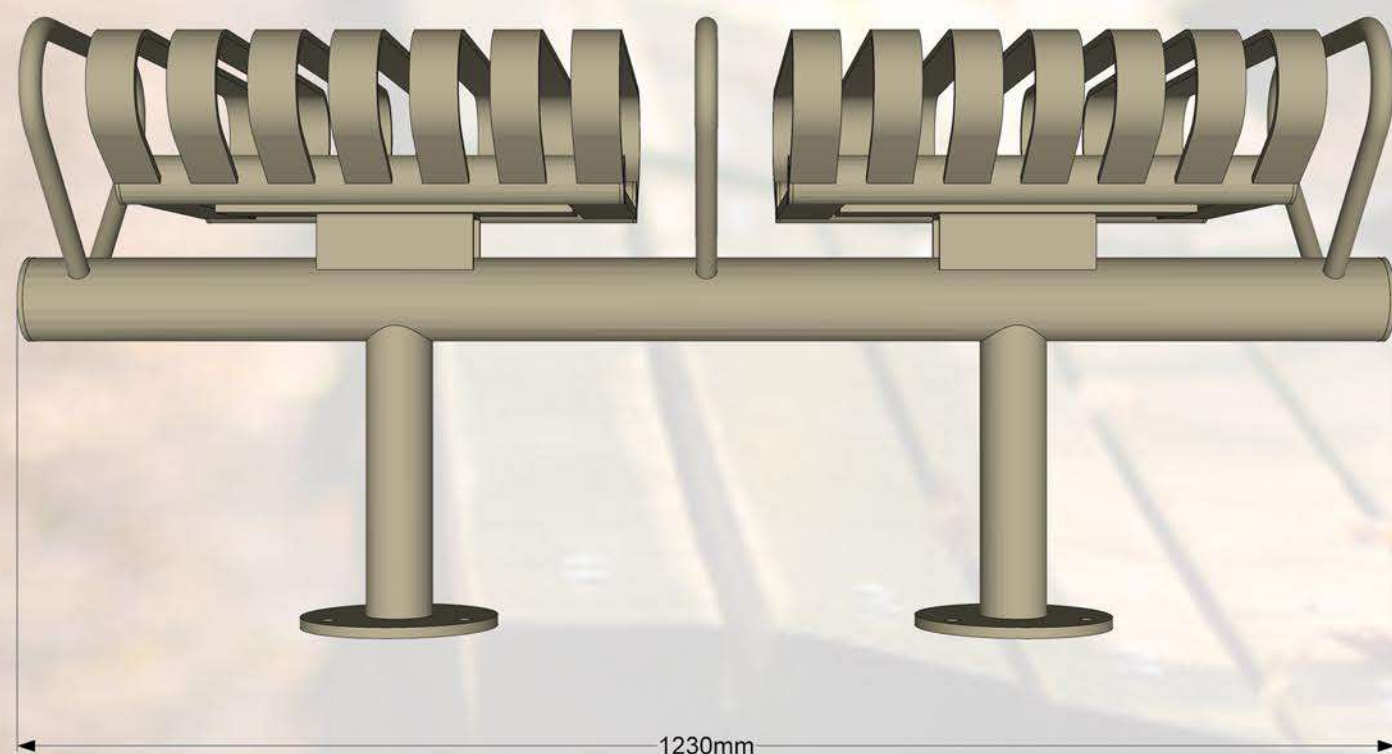

Moduļu tipa soli ir komplektējami visādos garumos, atkarībā no sēdvietu skaita. Šādus solus parasti novieto tādās atpūtas vietās kā: parki, stadioni, estrādes, atpūtas vietas, u.c. Šādi soli ir pasargāti no vandālisma un ir mūžīgi, jo visas metāliskās detaļas ir izgatavotas no bieza tērauda un ir auksti cinkotas, pulver krāsotas.

Specifikācija:

Metāls - cinkots un pulverkrāsots...

• iespējams pasūtīt metāla daļas krāsotas jeb kurā tonī pēc RAL toņu kataloga...

Moduļu tipa soli ir komplektējami visādos garumos, atkarībā no sēdvietu skaita. Šādus solus parasti novieto tādās atpūtas vietās kā: parki, stadioni, estrādes, atpūtas vietas, u.c. Šādi soli ir pasargāti no vandālisma un ir mūžīgi, jo visas metāliskās detaļas ir izgatavotas no bieza tērauda un ir auksti cinkotas, pulver krāsotas.