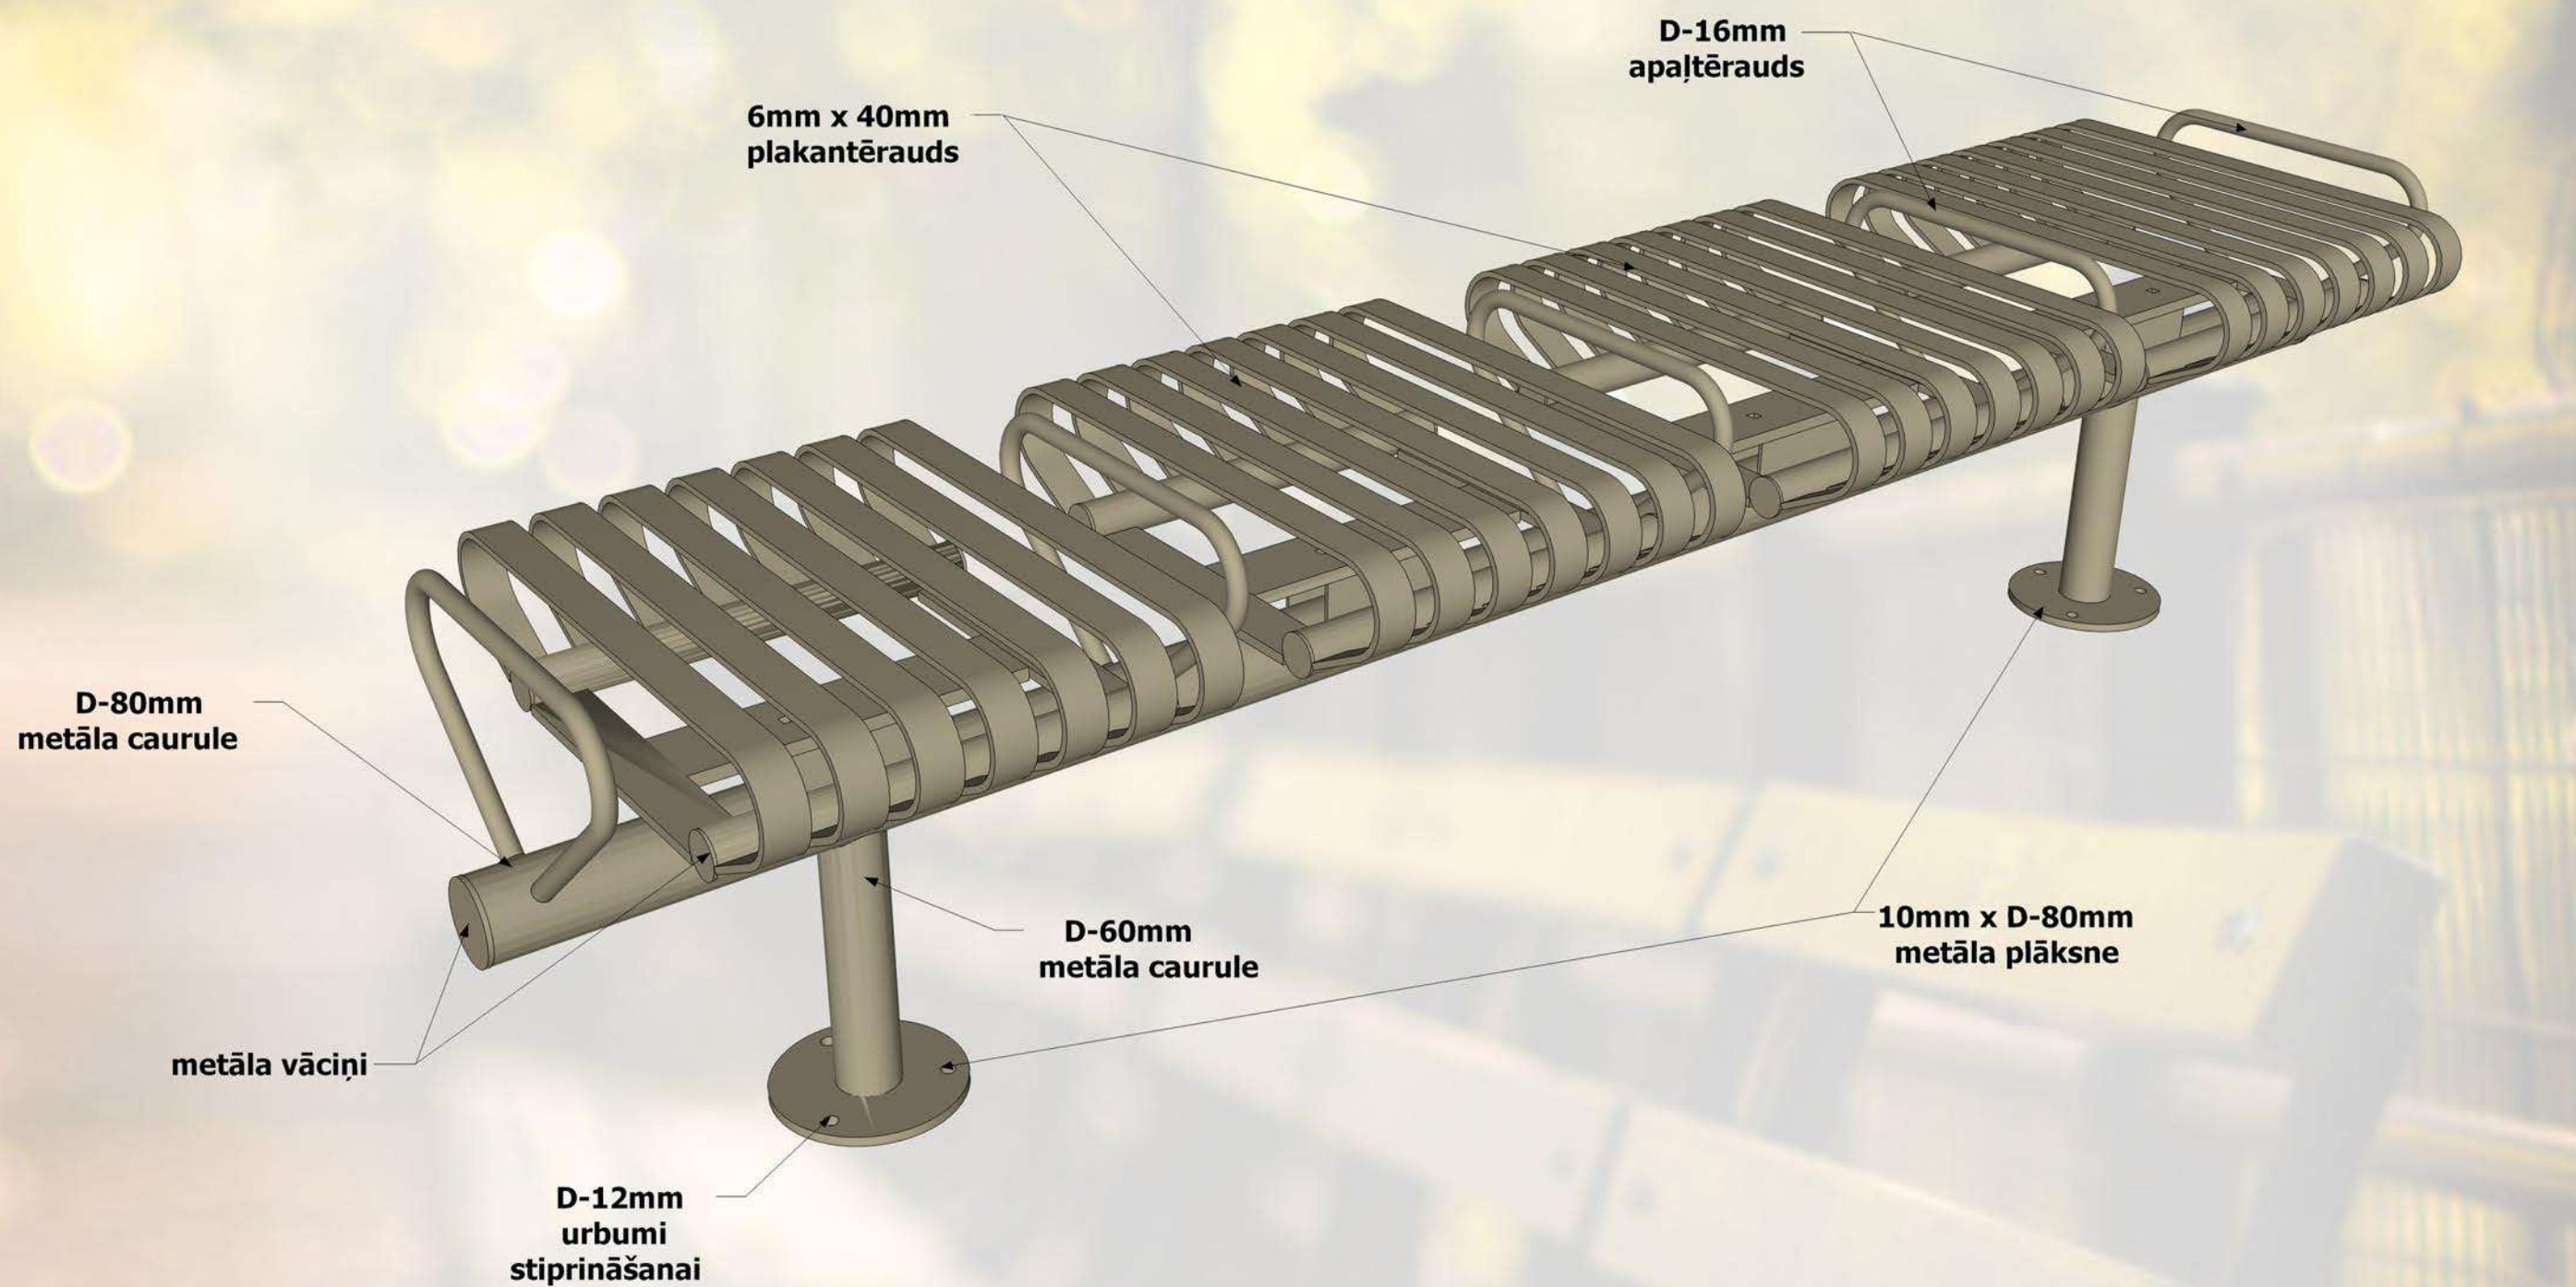

Moduļu tipa soli ir komplektējami visādos garumos, atkarībā no sēdvietu skaita. Šādus solus parasti novieto tādās atpūtas vietās kā: parki, stadioni, estrādes, atpūtas vietas, u.c. Šādi soli ir pasargāti no vandālisma un ir mūžīgi, jo visas metāliskās detaļas ir izgatavotas no bieza tērauda un ir auksti cinkotas, pulver krāsotas.

Specifikācija:

Metāls - cinkots un pulverkrāsots...

• iespējams pasūtīt metāla daļas krāsotas jeb kurā tonī pēc RAL toņu kataloga...

Moduļu tipa soli ir komplektējami visādos garumos, atkarībā no sēdvietu skaita. Šādus solus parasti novieto tādās atpūtas vietās kā: parki, stadioni, estrādes, atpūtas vietas, u.c. Šādi soli ir pasargāti no vandālisma un ir mūžīgi, jo visas metāliskās detaļas ir izgatavotas no bieza tērauda un ir auksti cinkotas, pulver krāsotas.