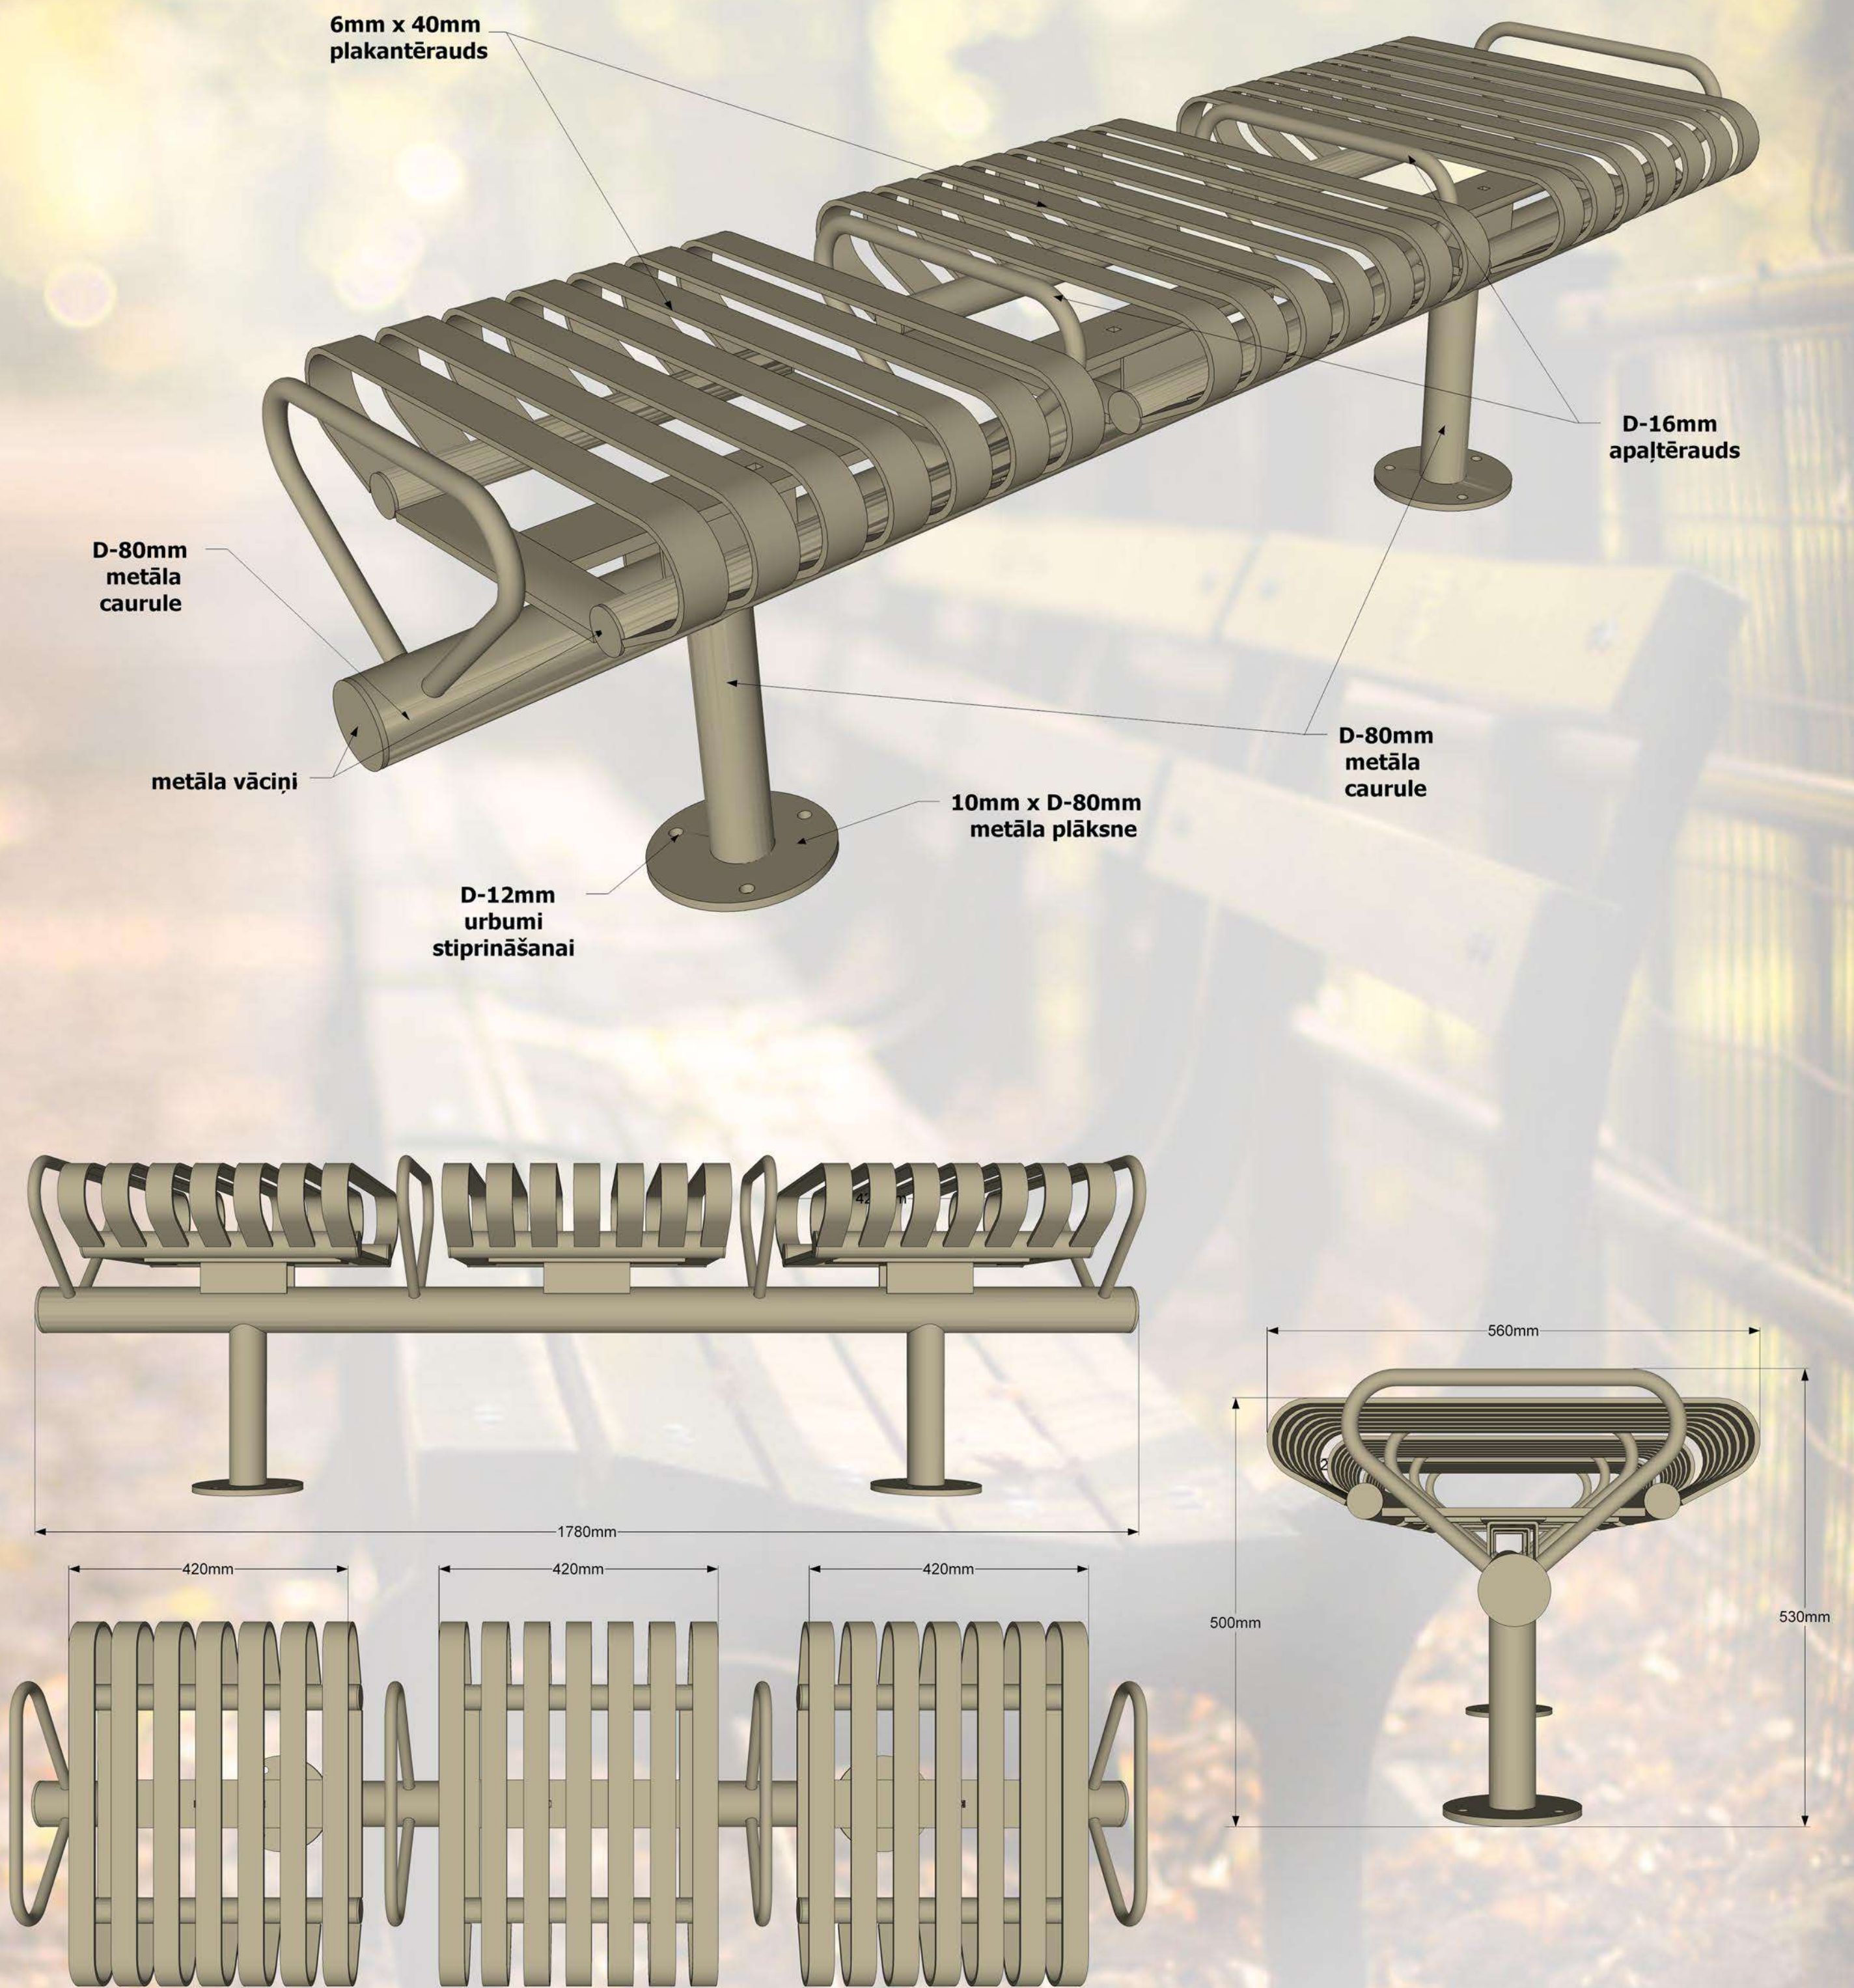

Moduļu tipa soli ir komplektējami visādos garumos, atkarībā no sēdvietu skaita. Šādus solus parasti novieto tādās atpūtas vietās kā: parki, stadioni, estrādes, atpūtas vietas, u.c. Šādi soli ir pasargāti no vandālisma un ir mūžīgi, jo visas metāliskās detaļas ir izgatavotas no bieza tērauda un ir auksti cinkotas, pulver krāsotas.

Specifikācija:

Metāls - cinkots un pulverkrāsots...

• iespējams pasūtīt metāla daļas krāsotas jeb kurā tonī pēc RAL toņu kataloga...

Moduļu tipa soli ir komplektējami visādos garumos, atkarībā no sēdvietu skaita. Šādus solus parasti novieto tādās atpūtas vietās kā: parki, stadioni, estrādes, atpūtas vietas, u.c. Šādi soli ir pasargāti no vandālisma un ir mūžīgi, jo visas metāliskās detaļas ir izgatavotas no bieza tērauda un ir auksti cinkotas, pulver krāsotas.