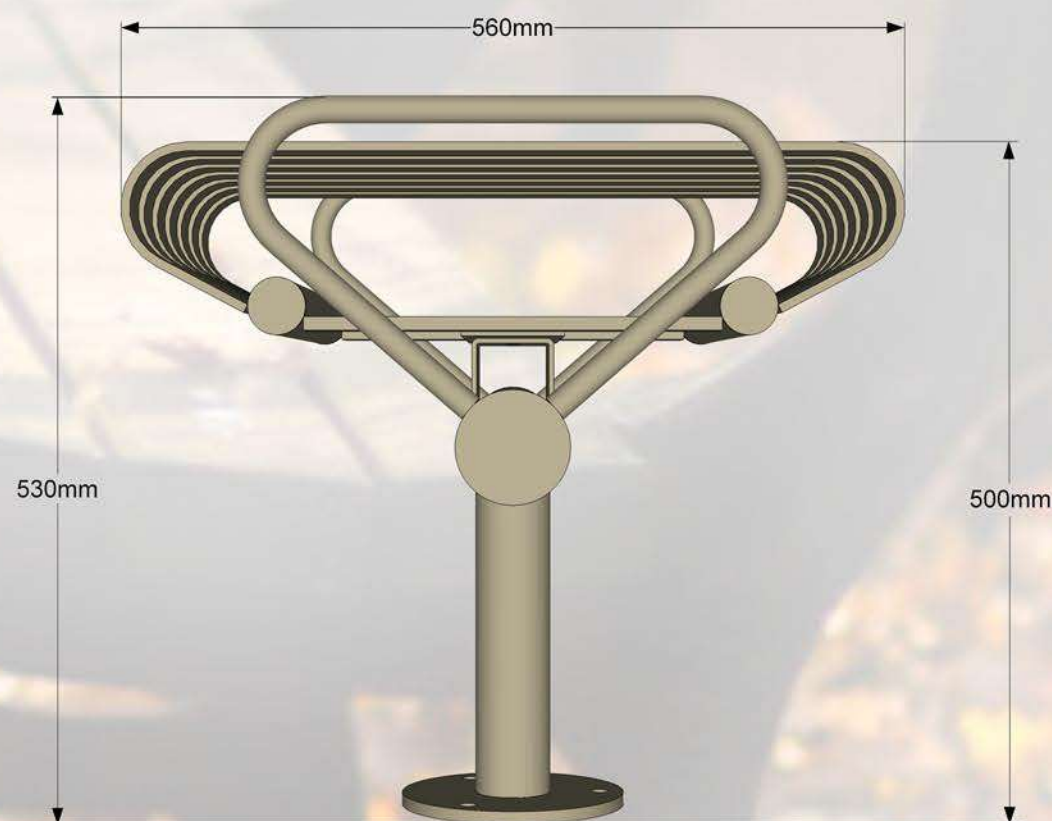

Moduļu tipa soli ir komplektējami visādos garumos, atkarībā no sēdvietu skaita. Šādus solus parasti novieto tādās atpūtas vietās kā: parki, stadioni, estrādes, atpūtas vietas, u.c. Šādi soli ir pasargāti no vandālisma un ir mūžīgi, jo visas metāliskās detaļas ir izgatavotas no bieza tērauda un ir auksti cinkotas, pulver krāsotas.

Specifikācija:

Metāls - cinkots un pulverkrāsots...

• iespējams pasūtīt metāla daļas krāsotas jeb kurā tonī pēc RAL toņu kataloga...

Moduļu tipa soli ir komplektējami visādos garumos, atkarībā no sēdvietu skaita. Šādus solus parasti novieto tādās atpūtas vietās kā: parki, stadioni, estrādes, atpūtas vietas, u.c. Šādi soli ir pasargāti no vandālisma un ir mūžīgi, jo visas metāliskās detaļas ir izgatavotas no bieza tērauda un ir auksti cinkotas, pulver krāsotas.