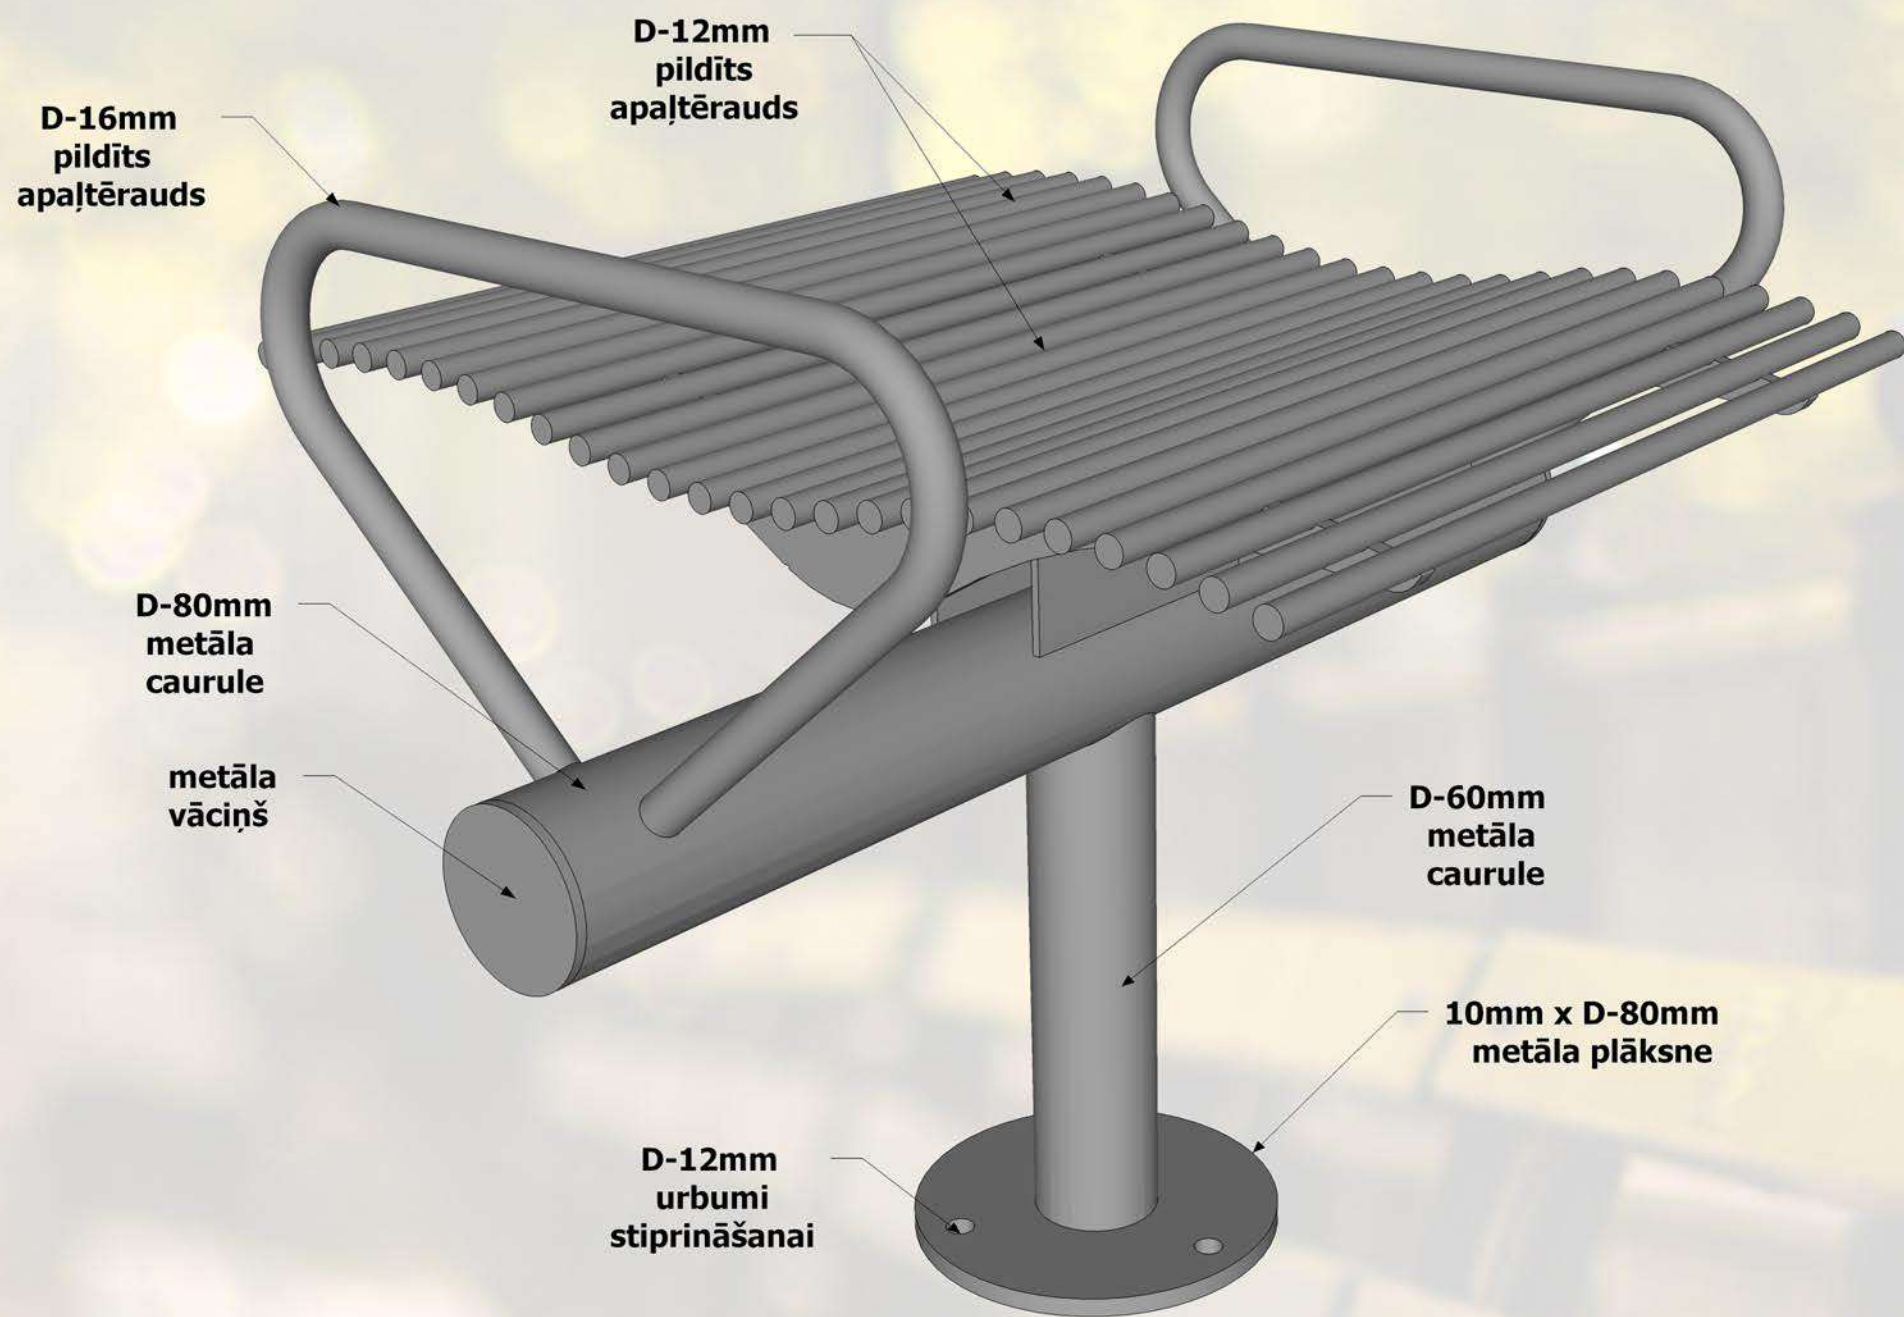

Moduļu tipa soli ir komplektējami visādos garumos, atkarībā no sēdvietu skaita. Šādus solus parasti novieto tādās atpūtas vietās kā: parki, stadioni, estrādes, atpūtas vietas, u.c. Šādi soli ir pasargāti no vandālisma un ir mūžīgi, jo visas metāliskās detaļas ir izgatavotas no bieza tērauda un ir auksti cinkotas, pulver krāsotas.

Specifikācija:

Metāls - auksti cinkots un pulverkrāsots...

• iespējams pasūtīt metāla daļas krāsotas jeb kurā tonī pēc RAL toņu kataloga...

Moduļu tipa soli ir komplektējami visādos garumos, atkarībā no sēdvietu skaita. Šādus solus parasti novieto tādās atpūtas vietās kā: parki, stadioni, estrādes, atpūtas vietas, u.c. Šādi soli ir pasargāti no vandālisma un ir mūžīgi, jo visas metāliskās detaļas ir izgatavotas no bieza tērauda un ir auksti cinkotas, pulver krāsotas.

Specifikācija:

Metāls - cinkots un pulverkrāsots...

- iespējams pasūtīt metāla daļas krāsotas jeb kurā tonī pēc RAL toņu kataloga...

Moduļu tipa soli ir komplektējami visādos garumos, atkarībā no sēdvietu skaita. Šādus solus parasti novieto tādās atpūtas vietās kā: parki, stadioni, estrādes, atpūtas vietas, u.c. Šādi soli ir pasargāti no vandālisma un ir mūžīgi, jo visas metāliskās detaļas ir izgatavotas no bieza tērauda un ir auksti cinkotas, pulver krāsotas.

Specifikācija:

Metāls - cinkots un pulverkrāsots...

- iespējams pasūtīt metāla daļas krāsotas jeb kurā tonī pēc RAL toņu kataloga...

Moduļu tipa soli ir komplektējami visādos garumos, atkarībā no sēdvietu skaita. Šādus solus parasti novieto tādās atpūtas vietās kā: parki, stadioni, estrādes, atpūtas vietas, u.c. Šādi soli ir pasargāti no vandālisma un ir mūžīgi, jo visas metāliskās detaļas ir izgatavotas no bieza tērauda un ir auksti cinkotas, pulverkrāsotas.