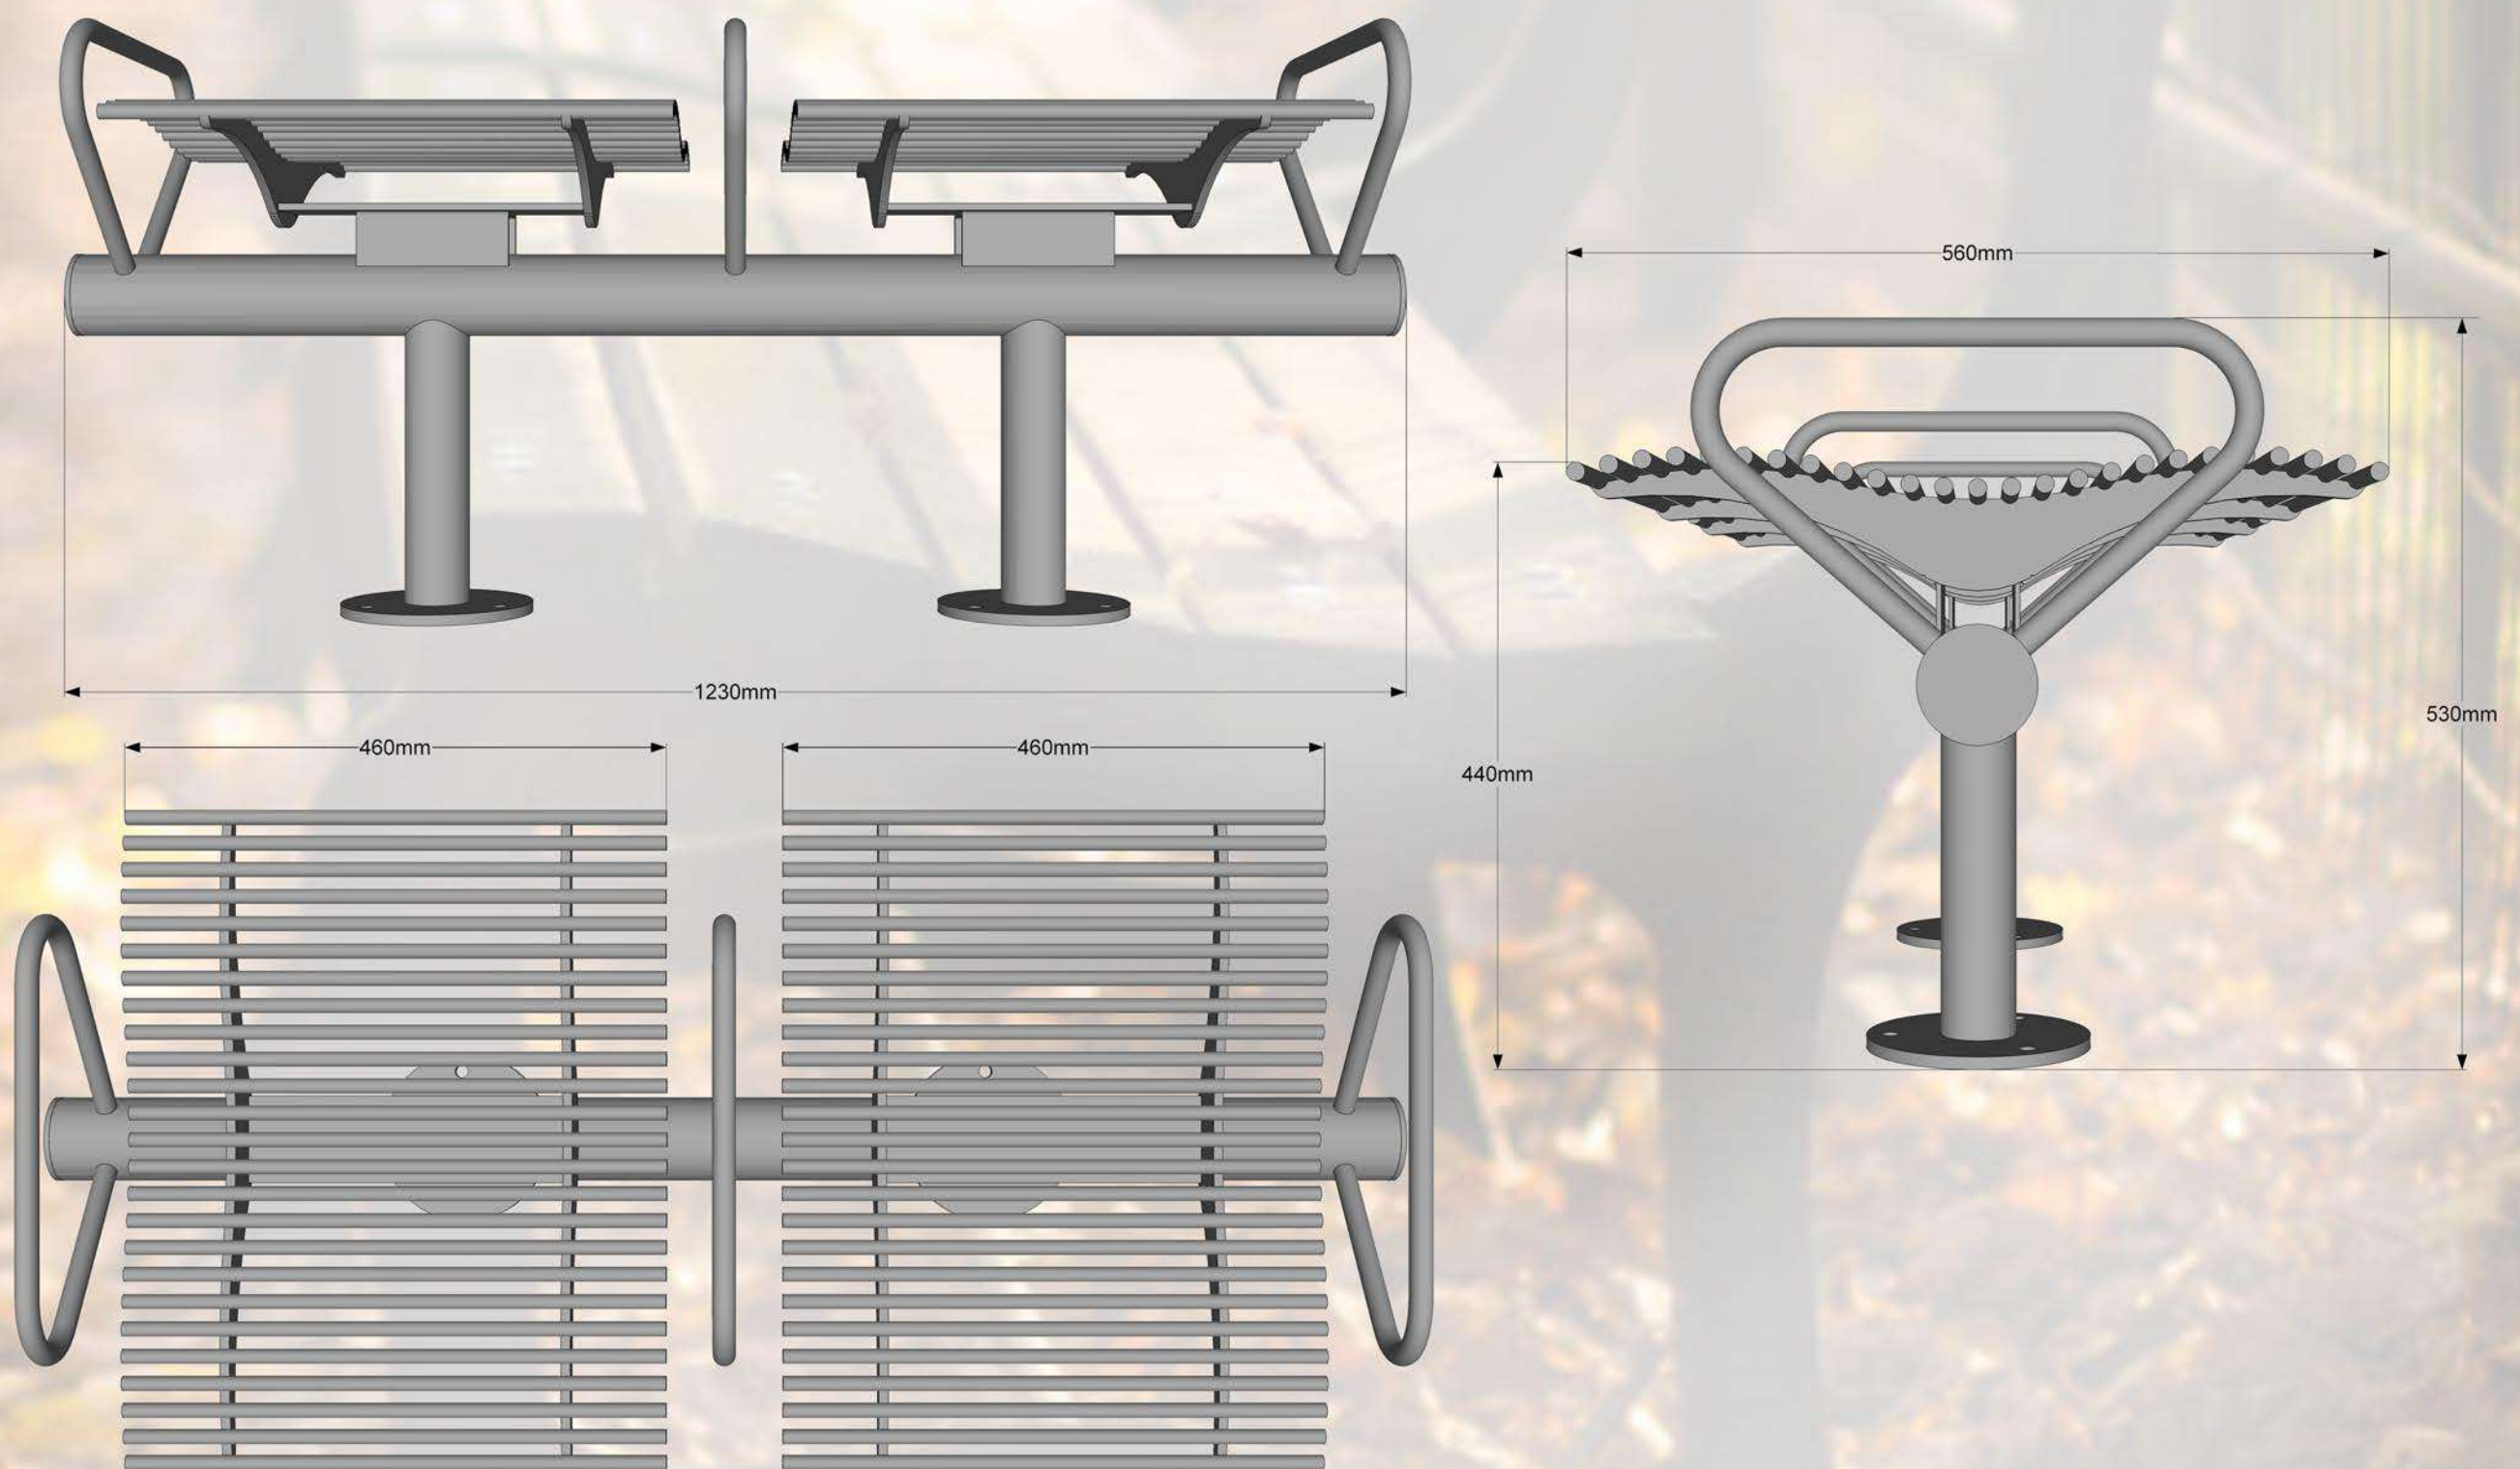

Moduļu tipa soli ir komplektējami visādos garumos, atkarībā no sēdvietu skaita. Šādus solus parasti novieto tādās atpūtas vietās kā: parki, stadioni, estrādes, atpūtas vietas, u.c. Šādi soli ir pasargāti no vandālisma un ir mūžīgi, jo visas metāliskās detaļas ir izgatavotas no bieza tērauda un ir auksti cinkotas, pulver krāsotas.

Specifikācija:

Metāls - auksti cinkots un pulverkrāsots...

• iespējams pasūtīt metāla daļas krāsotas jeb kurā tonī pēc RAL toņu kataloga...

Moduļu tipa soli ir komplektējami visādos garumos, atkarībā no sēdvietu skaita. Šādus solus parasti novieto tādās atpūtas vietās kā: parki, stadioni, estrādes, atpūtas vietas, u.c. Šādi soli ir pasargāti no vandālisma un ir mūžīgi, jo visas metāliskās detaļas ir izgatavotas no bieza tērauda un ir auksti cinkotas, pulver krāsotas.

Specifikācija:

Metāls - cinkots un pulverkrāsots...

- iespējams pasūtīt metāla daļas krāsotas jeb kurā tonī pēc RAL toņu kataloga...

Moduļu tipa soli ir komplektējami visādos garumos, atkarībā no sēdvietu skaita. Šādus solus parasti novieto tādās atpūtas vietās kā: parki, stadioni, estrādes, atpūtas vietas, u.c. Šādi soli ir pasargāti no vandālisma un ir mūžīgi, jo visas metāliskās detaļas ir izgatavotas no bieza tērauda un ir auksti cinkotas, pulver krāsotas.

Specifikācija:

Metāls - cinkots un pulverkrāsots...

- iespējams pasūtīt metāla daļas krāsotas jeb kurā tonī pēc RAL toņu kataloga...

Moduļu tipa soli ir komplektējami visādos garumos, atkarībā no sēdvietu skaita. Šādus solus parasti novieto tādās atpūtas vietās kā: parki, stadioni, estrādes, atpūtas vietas, u.c. Šādi soli ir pasargāti no vandālisma un ir mūžīgi, jo visas metāliskās detaļas ir izgatavotas no bieza tērauda un ir auksti cinkotas, pulverkrāsotas.