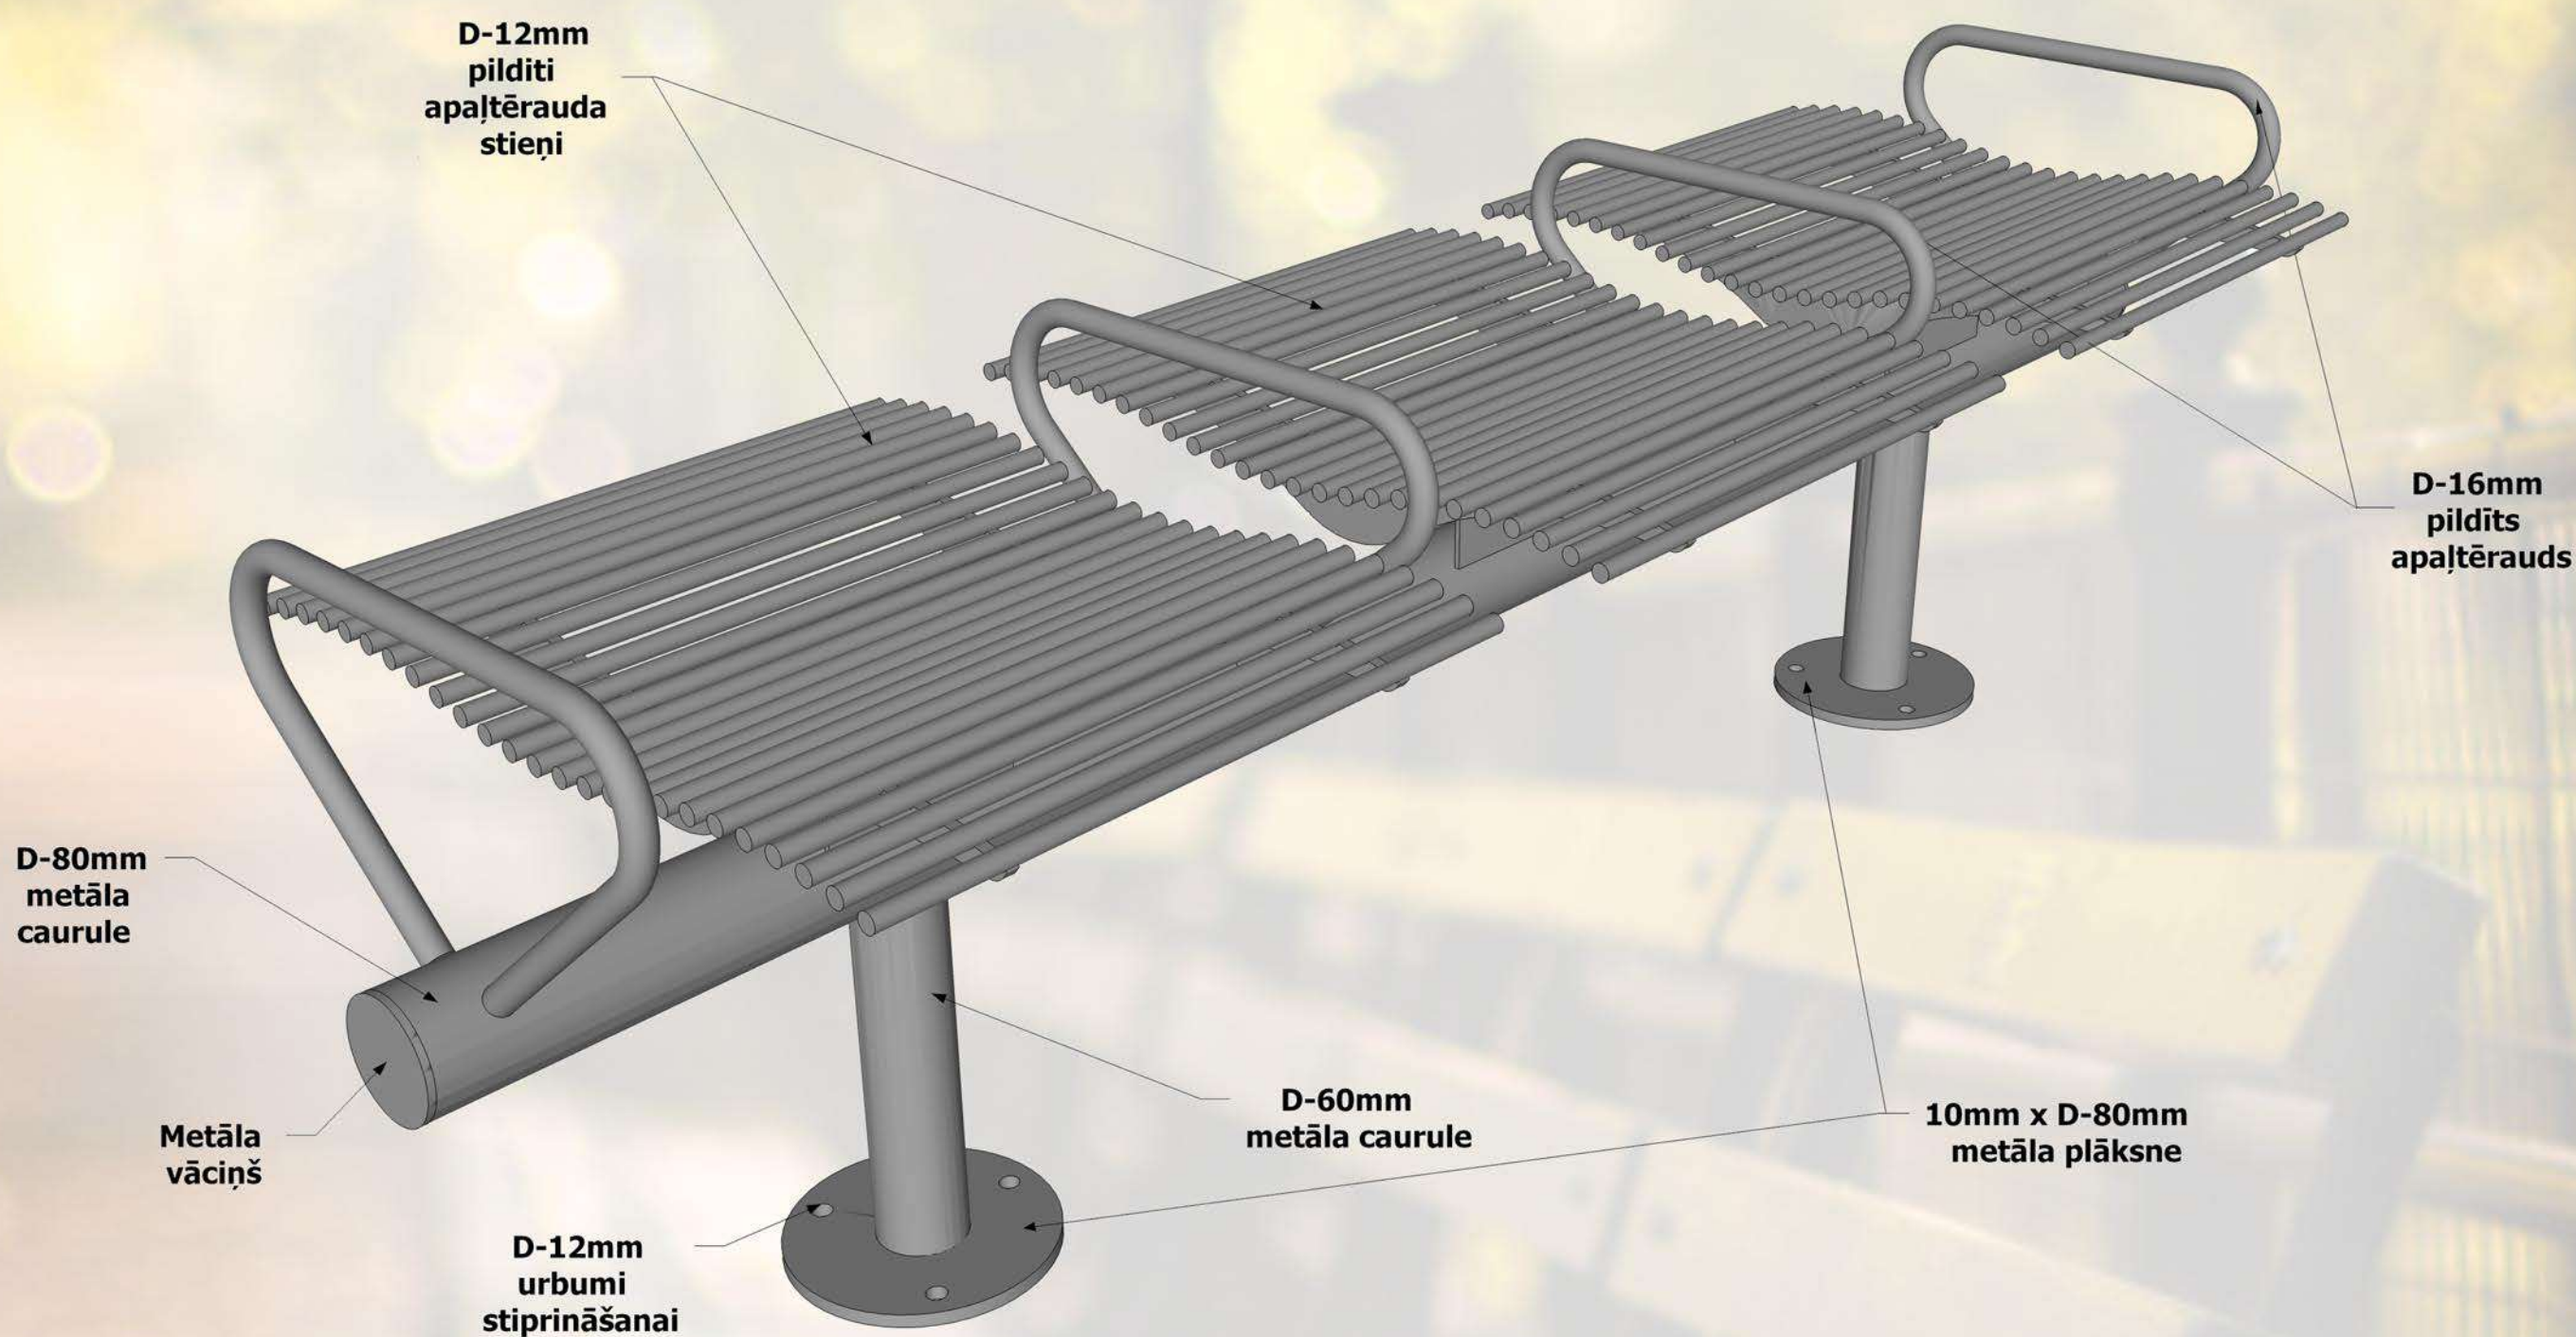

Moduļu tipa soli ir komplektējami visādos garumos, atkarībā no sēdvietu skaita. Šādus solus parasti novieto tādās atpūtas vietās kā: parki, stadioni, estrādes, atpūtas vietas, u.c. Šādi soli ir pasargāti no vandālisma un ir mūžīgi, jo visas metāliskās detaļas ir izgatavotas no bieza tērauda un ir auksti cinkotas, pulver krāsotas.

Specifikācija:

Metāls - auksti cinkots un pulverkrāsots...

• iespējams pasūtīt metāla daļas krāsotas jeb kurā tonī pēc RAL toņu kataloga...

Moduļu tipa soli ir komplektējami visādos garumos, atkarībā no sēdvietu skaita. Šādus solus parasti novieto tādās atpūtas vietās kā: parki, stadioni, estrādes, atpūtas vietas, u.c. Šādi soli ir pasargāti no vandālisma un ir mūžīgi, jo visas metāliskās detaļas ir izgatavotas no bieza tērauda un ir auksti cinkotas, pulver krāsotas.

Specifikācija:

Metāls - cinkots un pulverkrāsots...

- iespējams pasūtīt metāla daļas krāsotas jeb kurā tonī pēc RAL toņu kataloga...

Moduļu tipa soli ir komplektējami visādos garumos, atkarībā no sēdvietu skaita. Šādus solus parasti novieto tādās atpūtas vietās kā: parki, stadioni, estrādes, atpūtas vietas, u.c. Šādi soli ir pasargāti no vandālisma un ir mūžīgi, jo visas metāliskās detaļas ir izgatavotas no bieza tērauda un ir auksti cinkotas, pulver krāsotas.

Specifikācija:

Metāls - cinkots un pulverkrāsots...

- iespējams pasūtīt metāla daļas krāsotas jeb kurā tonī pēc RAL toņu kataloga...

Moduļu tipa soli ir komplektējami visādos garumos, atkarībā no sēdvietu skaita. Šādus solus parasti novieto tādās atpūtas vietās kā: parki, stadioni, estrādes, atpūtas vietas, u.c. Šādi soli ir pasargāti no vandālisma un ir mūžīgi, jo visas metāliskās detaļas ir izgatavotas no bieza tērauda un ir auksti cinkotas, pulverkrāsotas.