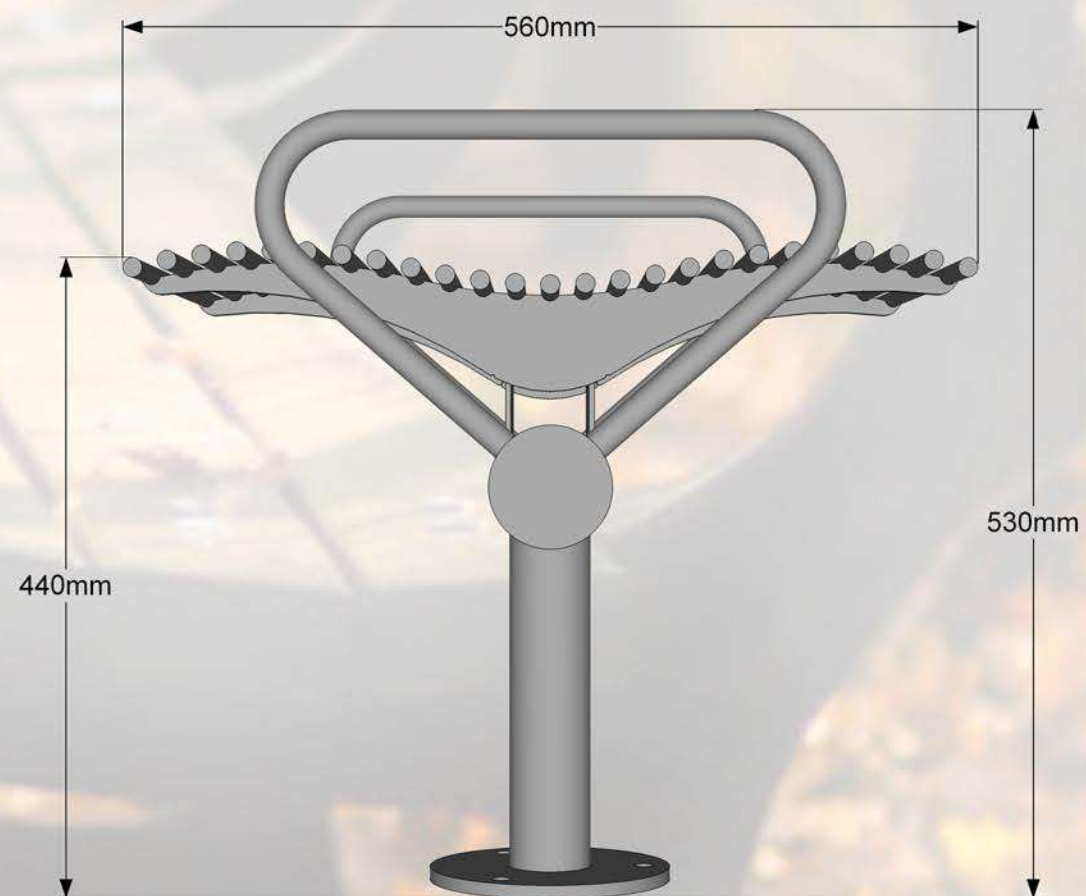

Moduļu tipa soli ir komplektējami visādos garumos, atkarībā no sēdvietu skaita. Šādus solus parasti novieto tādās atpūtas vietās kā: parki, stadioni, estrādes, atpūtas vietas, u.c. Šādi soli ir pasargāti no vandālisma un ir mūžīgi, jo visas metāliskās detaļas ir izgatavotas no bieza tērauda un ir auksti cinkotas, pulver krāsotas.

Specifikācija:

Metāls - auksti cinkots un pulverkrāsots...

• iespējams pasūtīt metāla daļas krāsotas jeb kurā tonī pēc RAL toņu kataloga...

Moduļu tipa soli ir komplektējami visādos garumos, atkarībā no sēdvietu skaita. Šādus solus parasti novieto tādās atpūtas vietās kā: parki, stadioni, estrādes, atpūtas vietas, u.c. Šādi soli ir pasargāti no vandālisma un ir mūžīgi, jo visas metāliskās detaļas ir izgatavotas no bieza tērauda un ir auksti cinkotas, pulver krāsotas.

Specifikācija:

Metāls - cinkots un pulverkrāsots...

- iespējams pasūtīt metāla daļas krāsotas jeb kurā tonī pēc RAL toņu kataloga...

Moduļu tipa soli ir komplektējami visādos garumos, atkarībā no sēdvietu skaita. Šādus solus parasti novieto tādās atpūtas vietās kā: parki, stadioni, estrādes, atpūtas vietas, u.c. Šādi soli ir pasargāti no vandālisma un ir mūžīgi, jo visas metāliskās detaļas ir izgatavotas no bieza tērauda un ir auksti cinkotas, pulver krāsotas.

Specifikācija:

Metāls - cinkots un pulverkrāsots...

- iespējams pasūtīt metāla daļas krāsotas jeb kurā tonī pēc RAL toņu kataloga...

Moduļu tipa soli ir komplektējami visādos garumos, atkarībā no sēdvietu skaita. Šādus solus parasti novieto tādās atpūtas vietās kā: parki, stadioni, estrādes, atpūtas vietas, u.c. Šādi soli ir pasargāti no vandālisma un ir mūžīgi, jo visas metāliskās detaļas ir izgatavotas no bieza tērauda un ir auksti cinkotas, pulverkrāsotas.