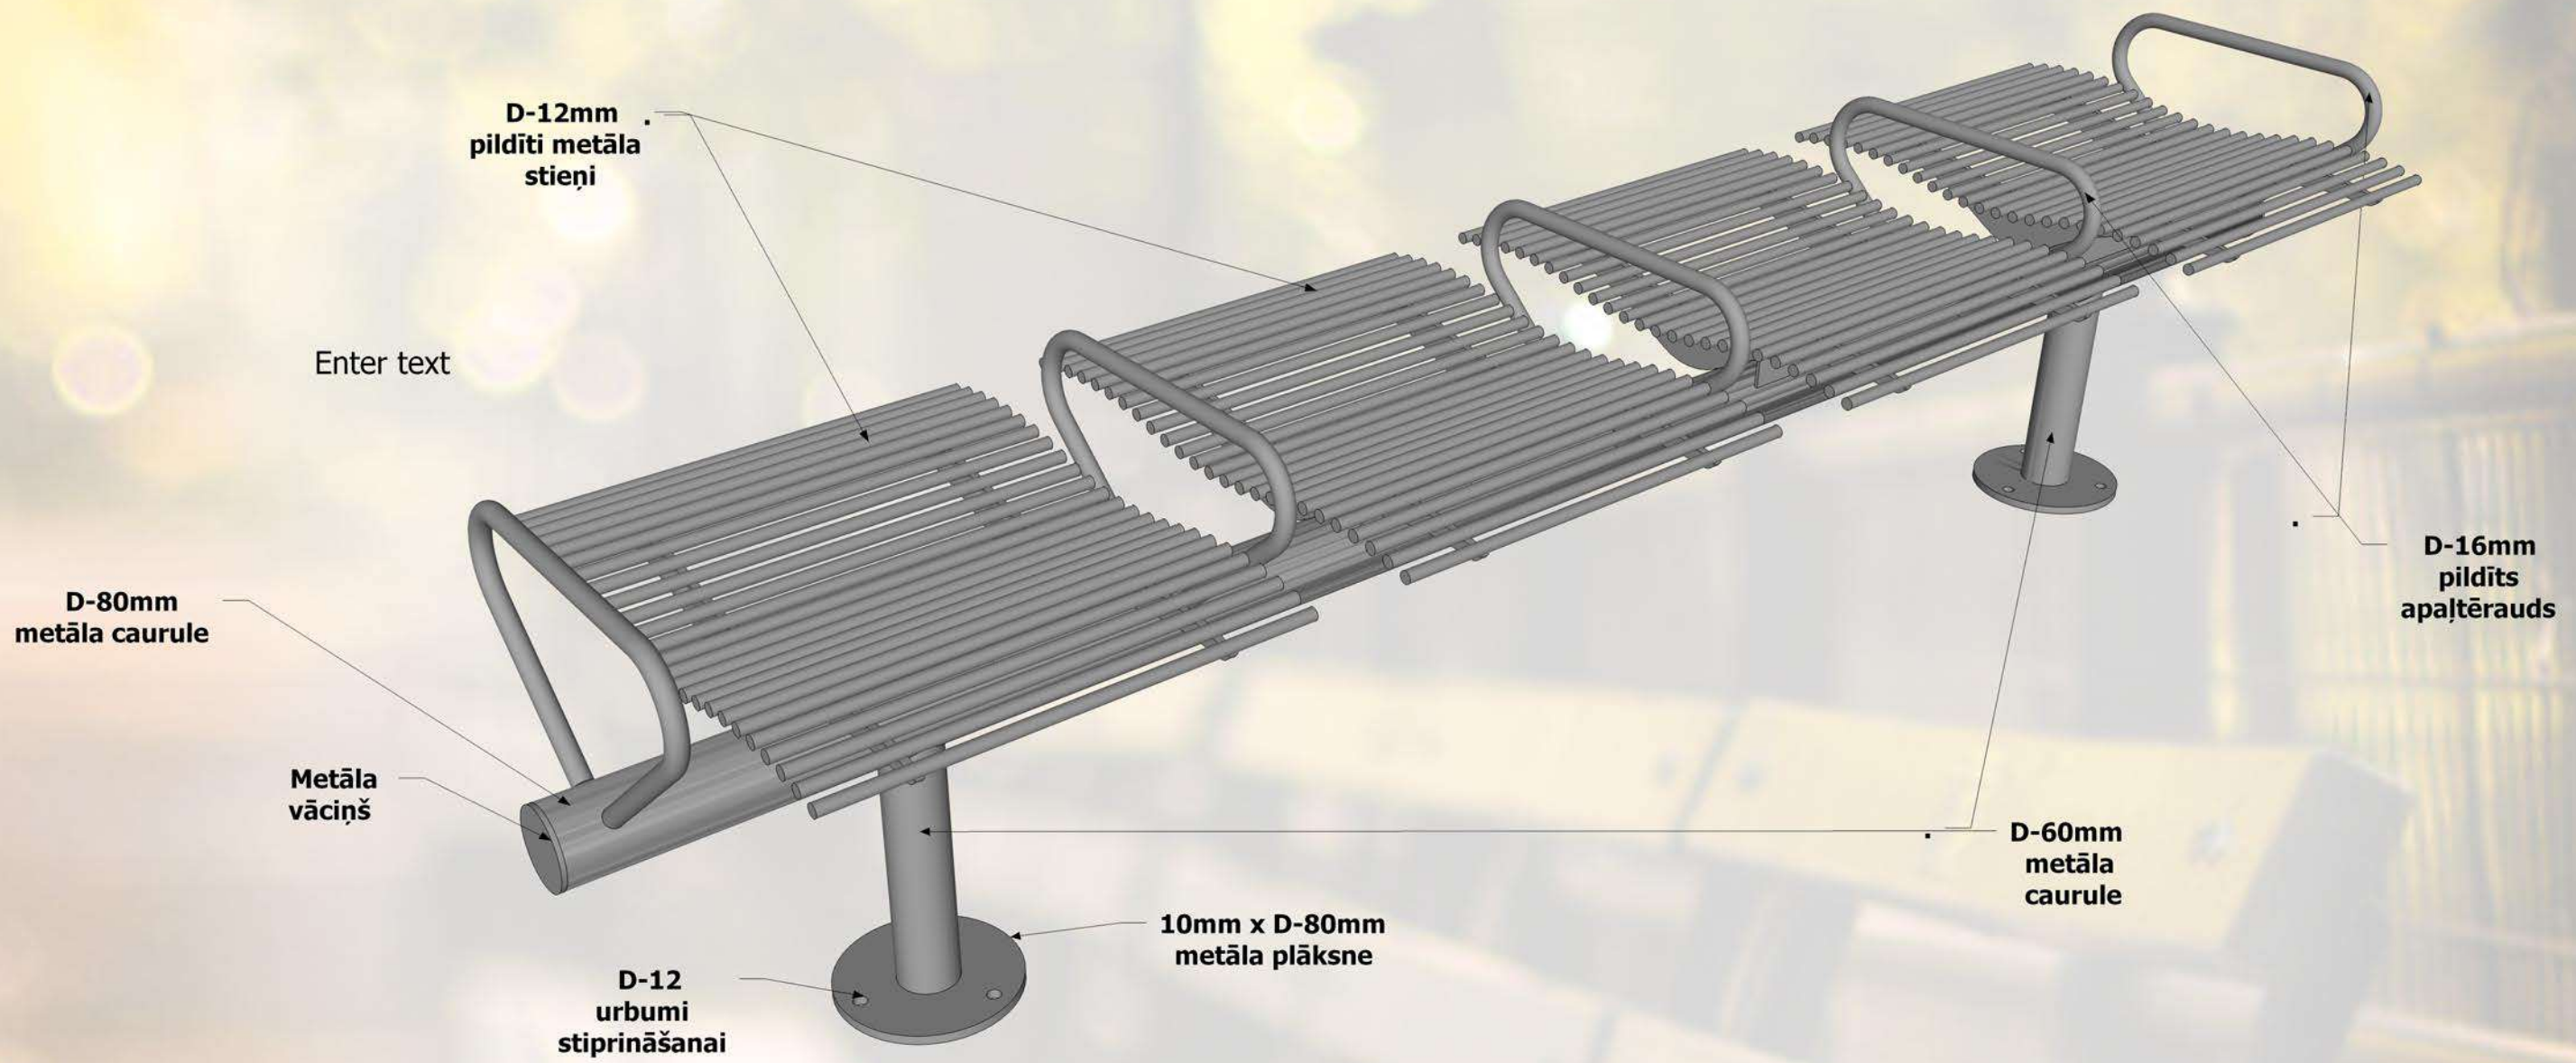

Moduļu tipa soli ir komplektējami visādos garumos, atkarībā no sēdvietu skaita. Šādus solus parasti novieto tādās atpūtas vietās kā: parki, stadioni, estrādes, atpūtas vietas, u.c. Šādi soli ir pasargāti no vandālisma un ir mūžīgi, jo visas metāliskās detaļas ir izgatavotas no bieza tērauda un ir auksti cinkotas, pulver krāsotas.

Specifikācija:

Metāls - auksti cinkots un pulverkrāsots...

• iespējams pasūtīt metāla daļas krāsotas jeb kurā tonī pēc RAL toņu kataloga...

Moduļu tipa soli ir komplektējami visādos garumos, atkarībā no sēdvietu skaita. Šādus solus parasti novieto tādās atpūtas vietās kā: parki, stadioni, estrādes, atpūtas vietas, u.c. Šādi soli ir pasargāti no vandālisma un ir mūžīgi, jo visas metāliskās detaļas ir izgatavotas no bieza tērauda un ir auksti cinkotas, pulver krāsotas.

Specifikācija:

Metāls - cinkots un pulverkrāsots...

- iespējams pasūtīt metāla daļas krāsotas jeb kurā tonī pēc RAL toņu kataloga...

Moduļu tipa soli ir komplektējami visādos garumos, atkarībā no sēdvietu skaita. Šādus solus parasti novieto tādās atpūtas vietās kā: parki, stadioni, estrādes, atpūtas vietas, u.c. Šādi soli ir pasargāti no vandālisma un ir mūžīgi, jo visas metāliskās detaļas ir izgatavotas no bieza tērauda un ir auksti cinkotas, pulver krāsotas.

Specifikācija:

Metāls - cinkots un pulverkrāsots...

- iespējams pasūtīt metāla daļas krāsotas jeb kurā tonī pēc RAL toņu kataloga...

Moduļu tipa soli ir komplektējami visādos garumos, atkarībā no sēdvietu skaita. Šādus solus parasti novieto tādās atpūtas vietās kā: parki, stadioni, estrādes, atpūtas vietas, u.c. Šādi soli ir pasargāti no vandālisma un ir mūžīgi, jo visas metāliskās detaļas ir izgatavotas no bieza tērauda un ir auksti cinkotas, pulverkrāsotas.