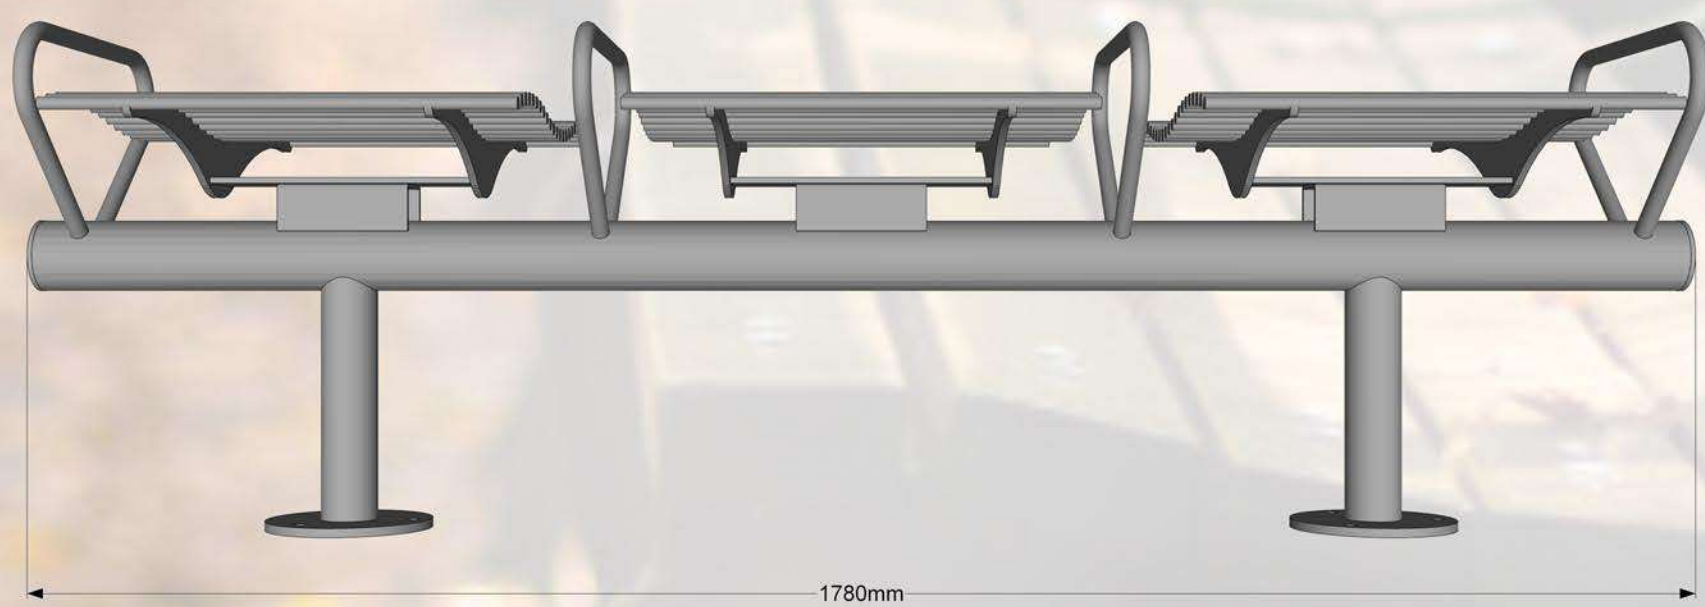

Moduļu tipa soli ir komplektējami visādos garumos, atkarībā no sēdvietu skaita. Šādus solus parasti novieto tādās atpūtas vietās kā: parki, stadioni, estrādes, atpūtas vietas, u.c. Šādi soli ir pasargāti no vandālisma un ir mūžīgi, jo visas metāliskās detaļas ir izgatavotas no bieza tērauda un ir auksti cinkotas, pulver krāsotas.

Specifikācija:

Metāls - auksti cinkots un pulverkrāsots...

• iespējams pasūtīt metāla daļas krāsotas jeb kurā tonī pēc RAL toņu kataloga...

Moduļu tipa soli ir komplektējami visādos garumos, atkarībā no sēdvietu skaita. Šādus solus parasti novieto tādās atpūtas vietās kā: parki, stadioni, estrādes, atpūtas vietas, u.c. Šādi soli ir pasargāti no vandālisma un ir mūžīgi, jo visas metāliskās detaļas ir izgatavotas no bieza tērauda un ir auksti cinkotas, pulver krāsotas.

Specifikācija:

Metāls - cinkots un pulverkrāsots...

- iespējams pasūtīt metāla daļas krāsotas jeb kurā tonī pēc RAL toņu kataloga...

Moduļu tipa soli ir komplektējami visādos garumos, atkarībā no sēdvietu skaita. Šādus solus parasti novieto tādās atpūtas vietās kā: parki, stadioni, estrādes, atpūtas vietas, u.c. Šādi soli ir pasargāti no vandālisma un ir mūžīgi, jo visas metāliskās detaļas ir izgatavotas no bieza tērauda un ir auksti cinkotas, pulver krāsotas.

Specifikācija:

Metāls - cinkots un pulverkrāsots...

- iespējams pasūtīt metāla daļas krāsotas jeb kurā tonī pēc RAL toņu kataloga...

Moduļu tipa soli ir komplektējami visādos garumos, atkarībā no sēdvietu skaita. Šādus solus parasti novieto tādās atpūtas vietās kā: parki, stadioni, estrādes, atpūtas vietas, u.c. Šādi soli ir pasargāti no vandālisma un ir mūžīgi, jo visas metāliskās detaļas ir izgatavotas no bieza tērauda un ir auksti cinkotas, pulverkrāsotas.