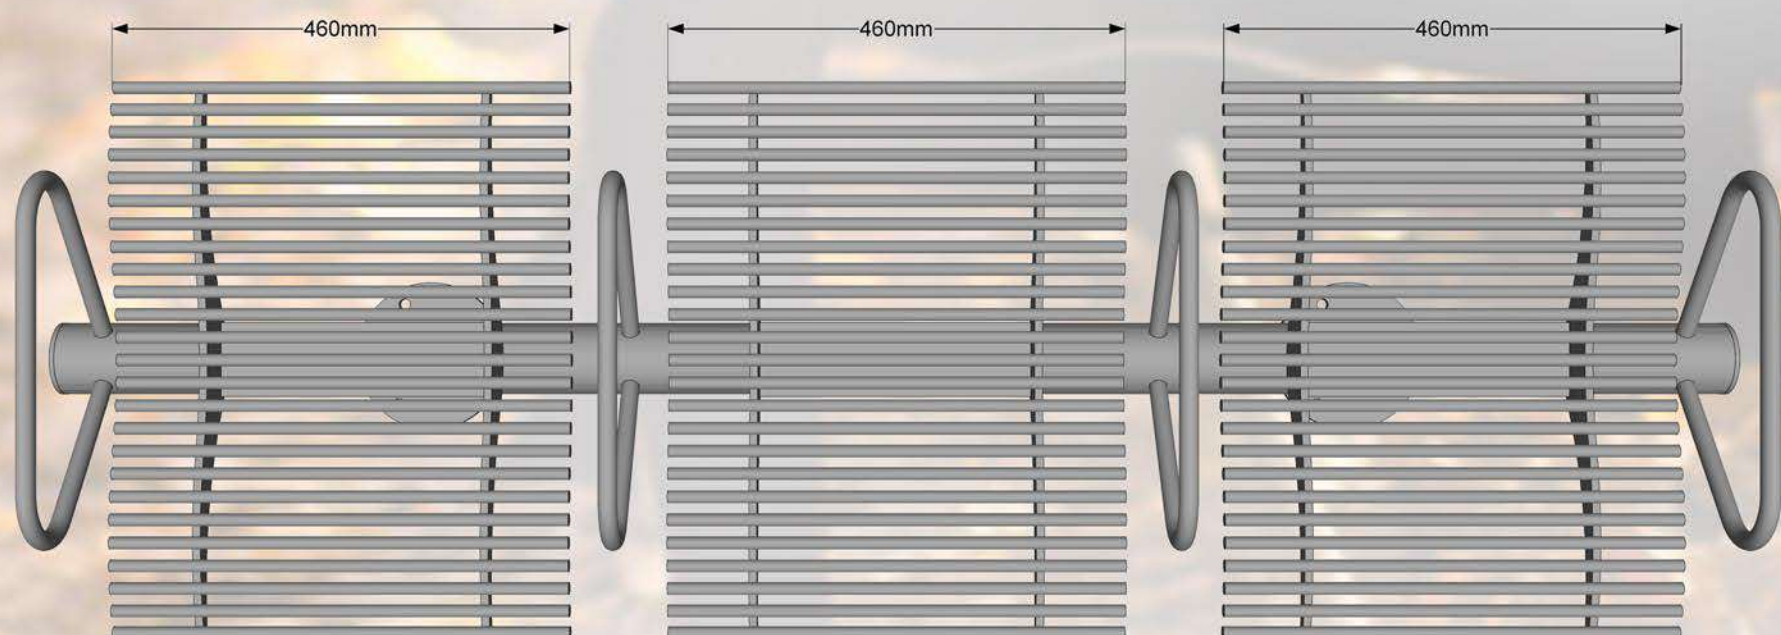

Moduļu tipa soli ir komplektējami visādos garumos, atkarībā no sēdvietu skaita. Šādus solus parasti novieto tādās atpūtas vietās kā: parki, stadioni, estrādes, atpūtas vietas, u.c. Šādi soli ir pasargāti no vandālisma un ir mūžīgi, jo visas metāliskās detaļas ir izgatavotas no bieza tērauda un ir auksti cinkotas, pulver krāsotas.

Specifikācija:

Metāls - auksti cinkots un pulverkrāsots...

• iespējams pasūtīt metāla daļas krāsotas jeb kurā tonī pēc RAL toņu kataloga...

Moduļu tipa soli ir komplektējami visādos garumos, atkarībā no sēdvietu skaita. Šādus solus parasti novieto tādās atpūtas vietās kā: parki, stadioni, estrādes, atpūtas vietas, u.c. Šādi soli ir pasargāti no vandālisma un ir mūžīgi, jo visas metāliskās detaļas ir izgatavotas no bieza tērauda un ir auksti cinkotas, pulver krāsotas.

Specifikācija:

Metāls - cinkots un pulverkrāsots...

- iespējams pasūtīt metāla daļas krāsotas jeb kurā tonī pēc RAL toņu kataloga...

Moduļu tipa soli ir komplektējami visādos garumos, atkarībā no sēdvietu skaita. Šādus solus parasti novieto tādās atpūtas vietās kā: parki, stadioni, estrādes, atpūtas vietas, u.c. Šādi soli ir pasargāti no vandālisma un ir mūžīgi, jo visas metāliskās detaļas ir izgatavotas no bieza tērauda un ir auksti cinkotas, pulver krāsotas.

Specifikācija:

Metāls - cinkots un pulverkrāsots...

- iespējams pasūtīt metāla daļas krāsotas jeb kurā tonī pēc RAL toņu kataloga...

Moduļu tipa soli ir komplektējami visādos garumos, atkarībā no sēdvietu skaita. Šādus solus parasti novieto tādās atpūtas vietās kā: parki, stadioni, estrādes, atpūtas vietas, u.c. Šādi soli ir pasargāti no vandālisma un ir mūžīgi, jo visas metāliskās detaļas ir izgatavotas no bieza tērauda un ir auksti cinkotas, pulverkrāsotas.