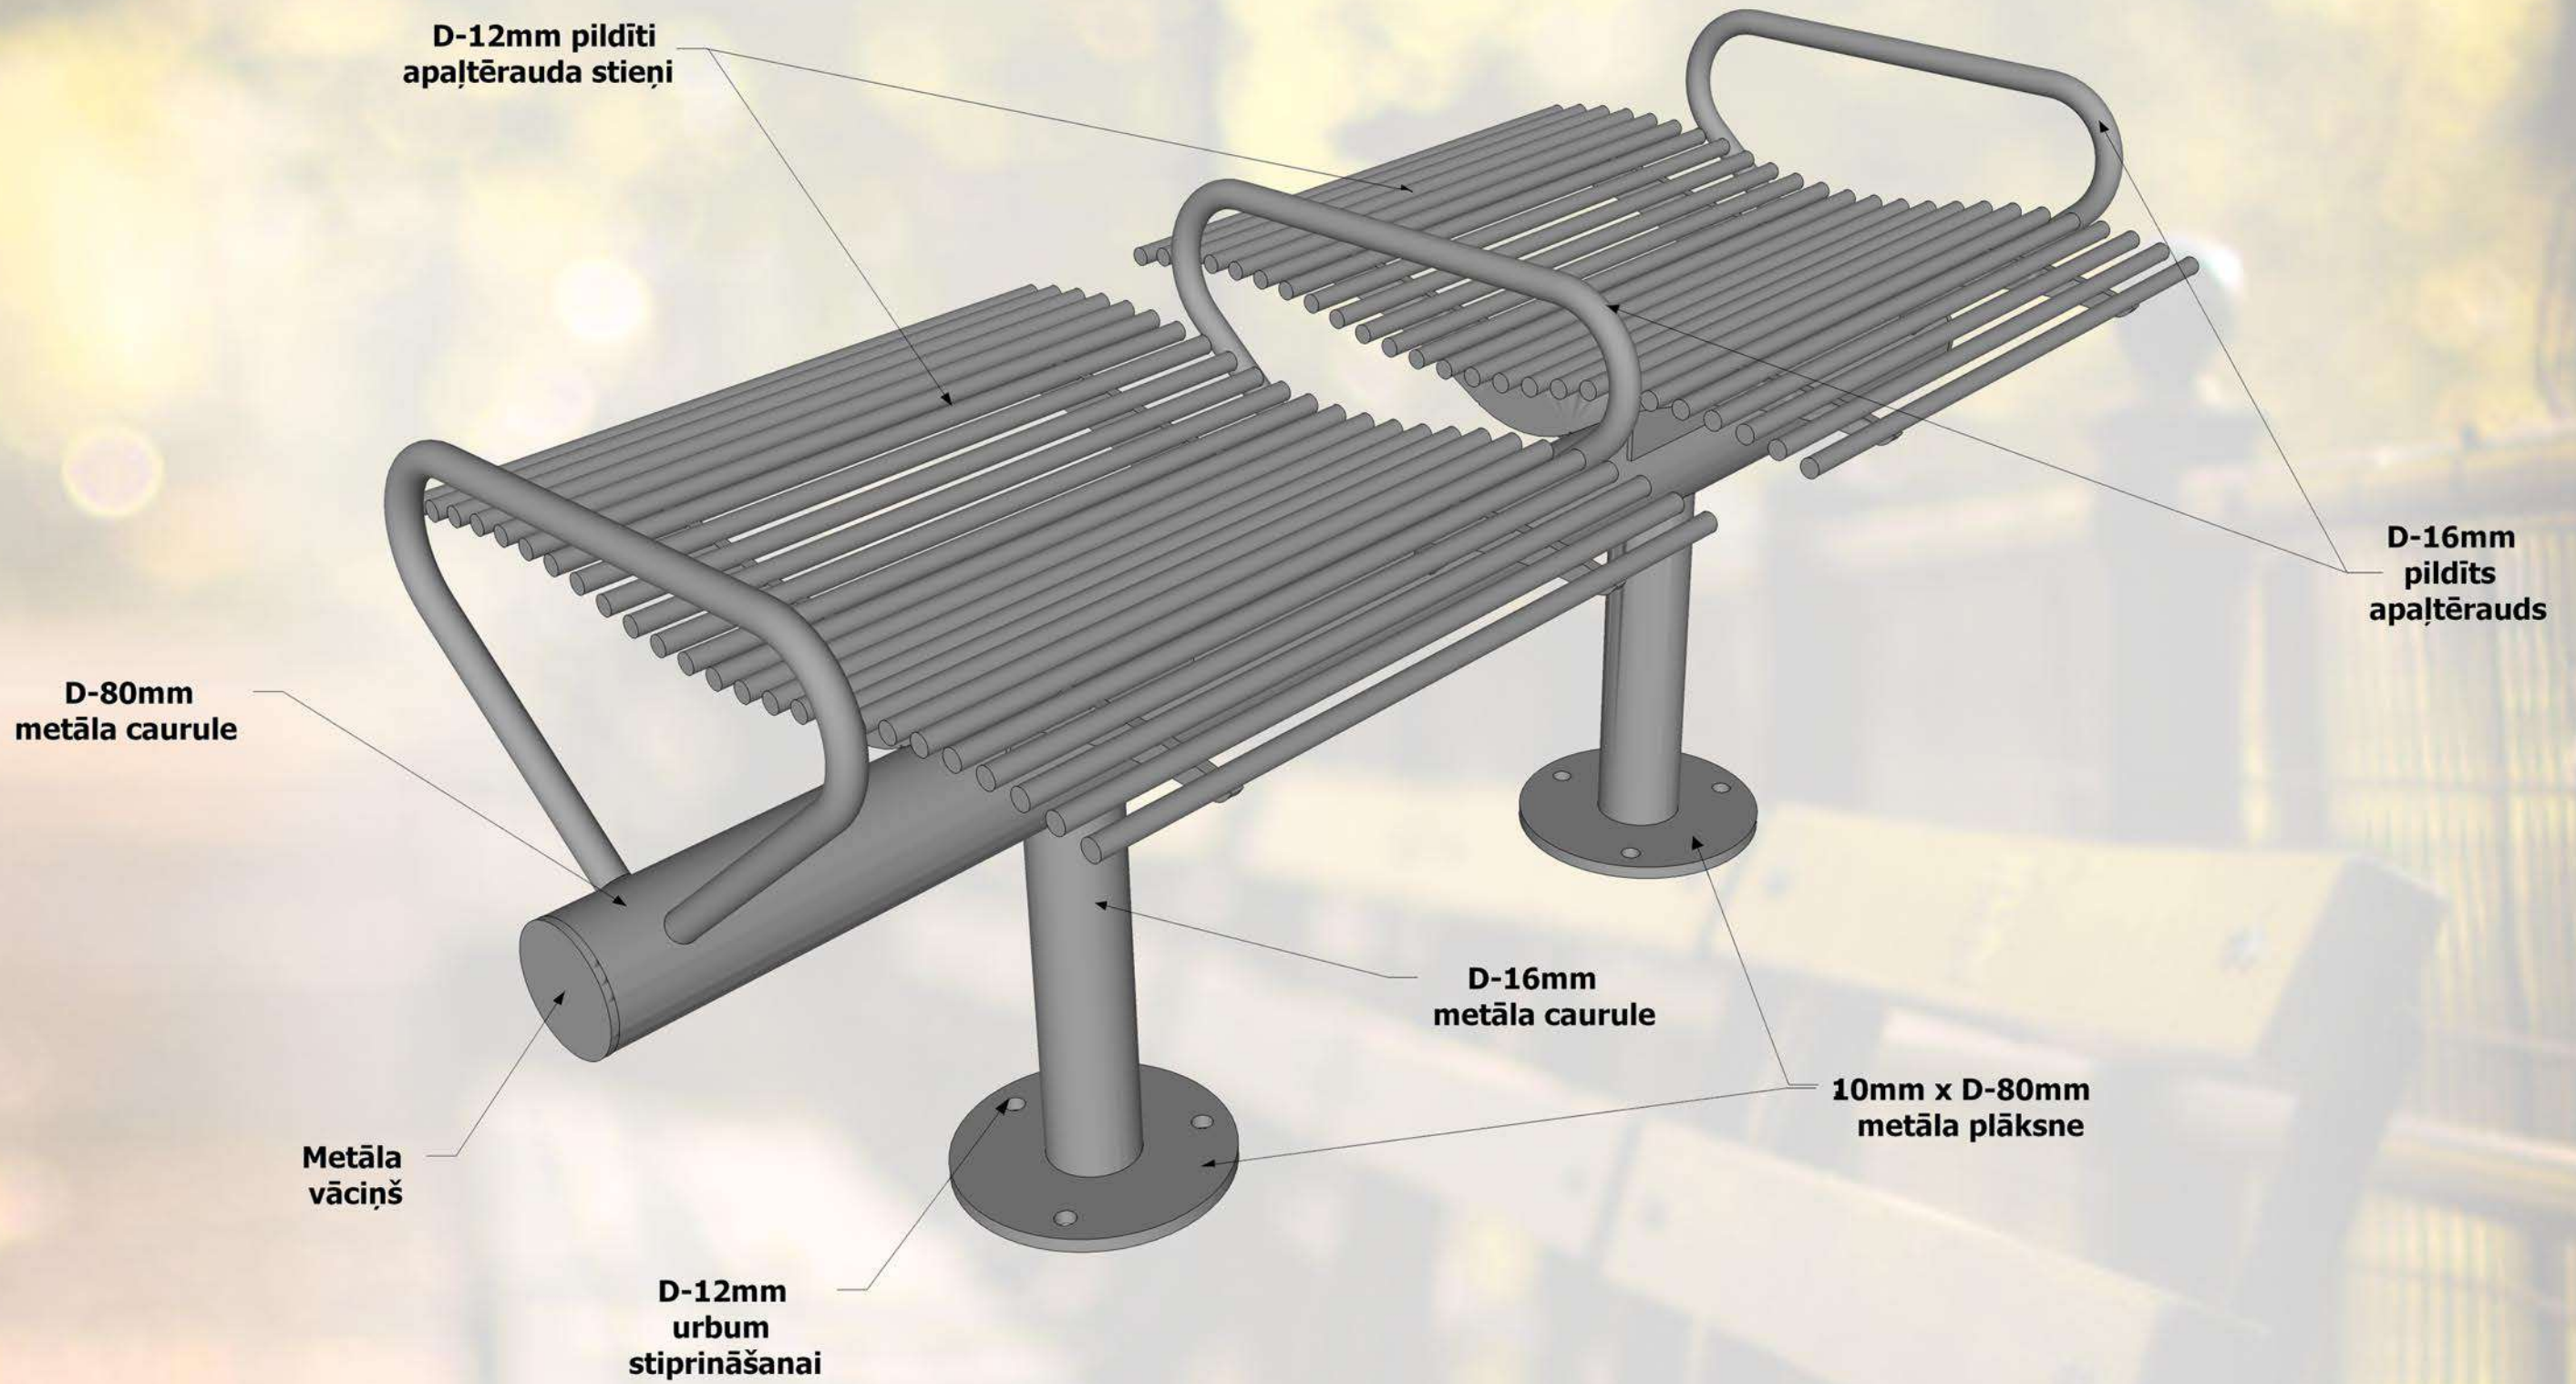

Moduļu tipa soli ir komplektējami visādos garumos, atkarībā no sēdvietu skaita. Šādus solus parasti novieto tādās atpūtas vietās kā: parki, stadioni, estrādes, atpūtas vietas, u.c. Šādi soli ir pasargāti no vandālisma un ir mūžīgi, jo visas metāliskās detaļas ir izgatavotas no bieza tērauda un ir auksti cinkotas, pulver krāsotas.

Specifikācija:

Metāls - auksti cinkots un pulverkrāsots...

• iespējams pasūtīt metāla daļas krāsotas jeb kurā tonī pēc RAL toņu kataloga...

Moduļu tipa soli ir komplektējami visādos garumos, atkarībā no sēdvietu skaita. Šādus solus parasti novieto tādās atpūtas vietās kā: parki, stadioni, estrādes, atpūtas vietas, u.c. Šādi soli ir pasargāti no vandālisma un ir mūžīgi, jo visas metāliskās detaļas ir izgatavotas no bieza tērauda un ir auksti cinkotas, pulver krāsotas.

Specifikācija:

Metāls - cinkots un pulverkrāsots...

- iespējams pasūtīt metāla daļas krāsotas jeb kurā tonī pēc RAL toņu kataloga...

Moduļu tipa soli ir komplektējami visādos garumos, atkarībā no sēdvietu skaita. Šādus solus parasti novieto tādās atpūtas vietās kā: parki, stadioni, estrādes, atpūtas vietas, u.c. Šādi soli ir pasargāti no vandālisma un ir mūžīgi, jo visas metāliskās detaļas ir izgatavotas no bieza tērauda un ir auksti cinkotas, pulver krāsotas.

Specifikācija:

Metāls - cinkots un pulverkrāsots...

- iespējams pasūtīt metāla daļas krāsotas jeb kurā tonī pēc RAL toņu kataloga...

Moduļu tipa soli ir komplektējami visādos garumos, atkarībā no sēdvietu skaita. Šādus solus parasti novieto tādās atpūtas vietās kā: parki, stadioni, estrādes, atpūtas vietas, u.c. Šādi soli ir pasargāti no vandālisma un ir mūžīgi, jo visas metāliskās detaļas ir izgatavotas no bieza tērauda un ir auksti cinkotas, pulverkrāsotas.