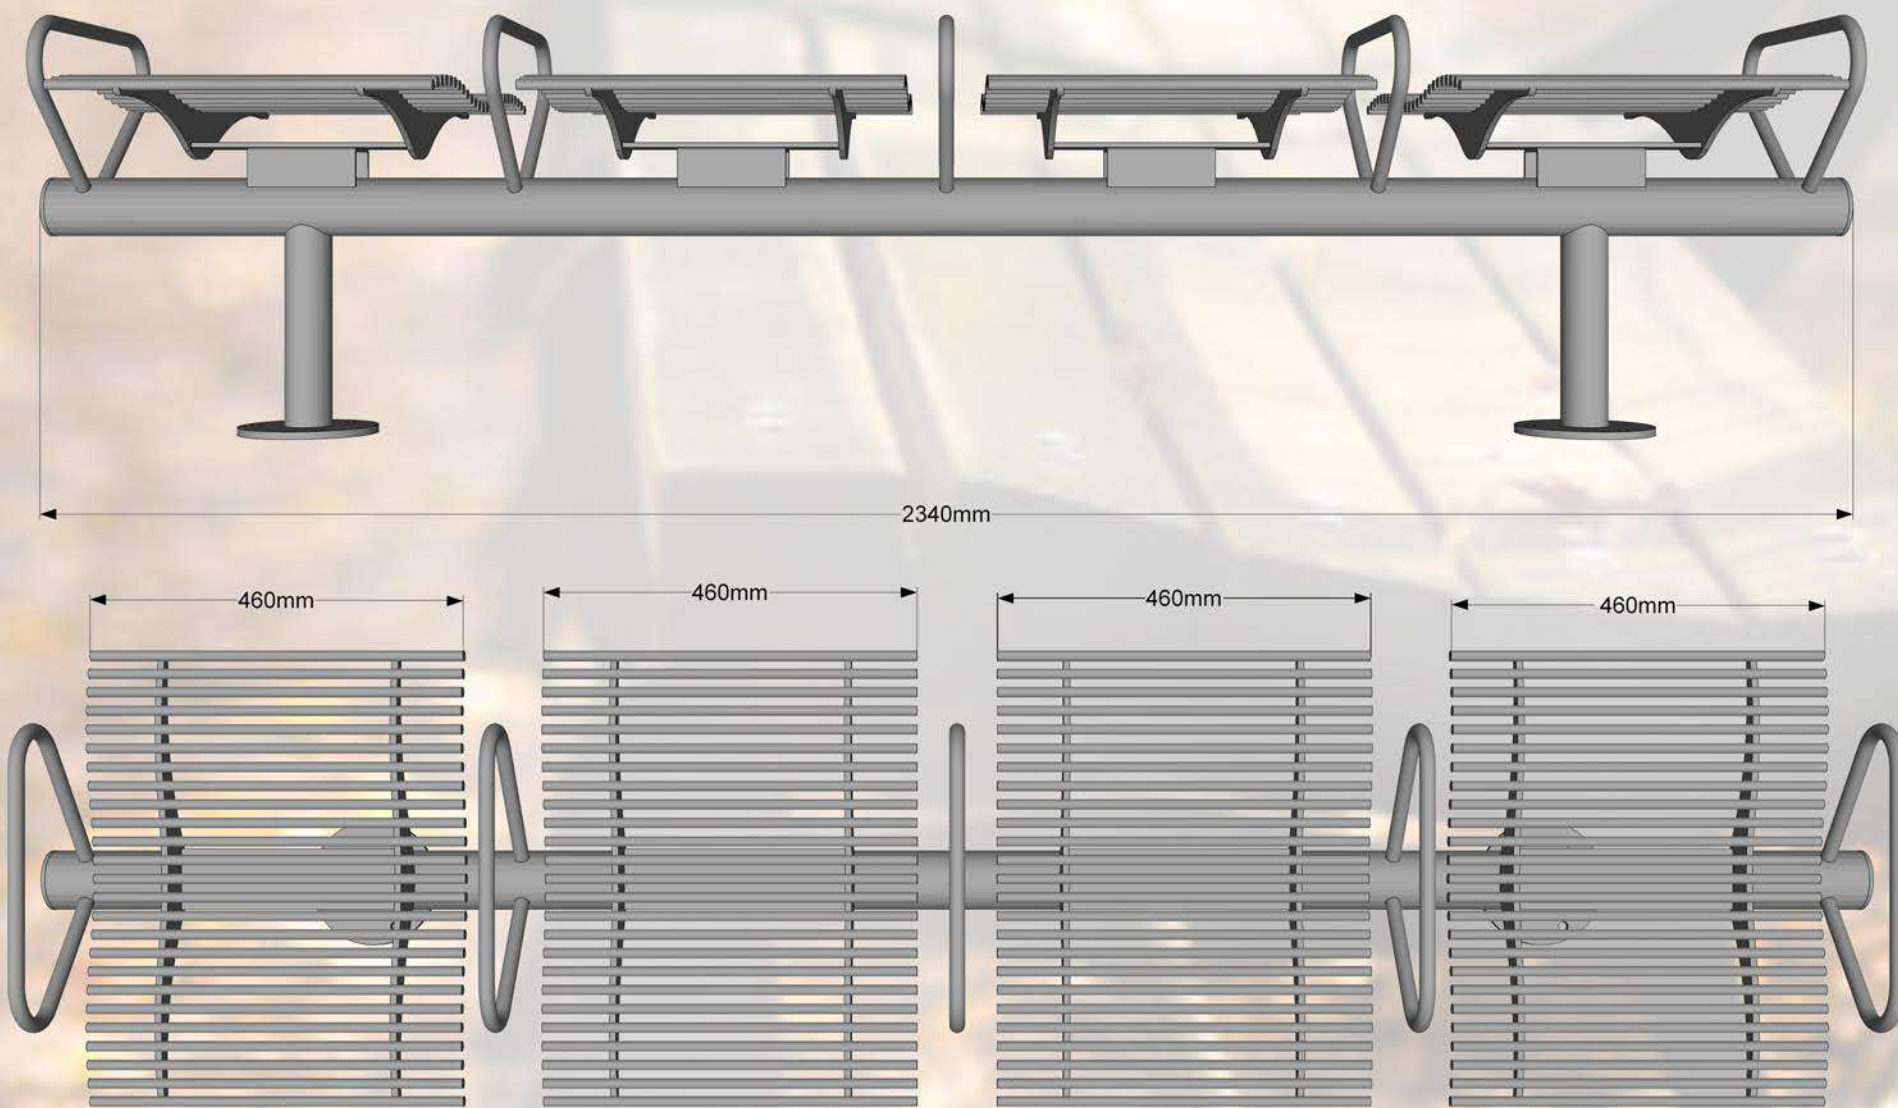

Moduļu tipa soli ir komplektējami visādos garumos, atkarībā no sēdvietu skaita. Šādus solus parasti novieto tādās atpūtas vietās kā: parki, stadioni, estrādes, atpūtas vietas, u.c. Šādi soli ir pasargāti no vandālisma un ir mūžīgi, jo visas metāliskās detaļas ir izgatavotas no bieza tērauda un ir auksti cinkotas, pulver krāsotas.

Specifikācija:

Metāls - auksti cinkots un pulverkrāsots...

• iespējams pasūtīt metāla daļas krāsotas jeb kurā tonī pēc RAL toņu kataloga...

Moduļu tipa soli ir komplektējami visādos garumos, atkarībā no sēdvietu skaita. Šādus solus parasti novieto tādās atpūtas vietās kā: parki, stadioni, estrādes, atpūtas vietas, u.c. Šādi soli ir pasargāti no vandālisma un ir mūžīgi, jo visas metāliskās detaļas ir izgatavotas no bieza tērauda un ir auksti cinkotas, pulver krāsotas.

Specifikācija:

Metāls - cinkots un pulverkrāsots...

- iespējams pasūtīt metāla daļas krāsotas jeb kurā tonī pēc RAL toņu kataloga...

Moduļu tipa soli ir komplektējami visādos garumos, atkarībā no sēdvietu skaita. Šādus solus parasti novieto tādās atpūtas vietās kā: parki, stadioni, estrādes, atpūtas vietas, u.c. Šādi soli ir pasargāti no vandālisma un ir mūžīgi, jo visas metāliskās detaļas ir izgatavotas no bieza tērauda un ir auksti cinkotas, pulver krāsotas.

Specifikācija:

Metāls - cinkots un pulverkrāsots...

- iespējams pasūtīt metāla daļas krāsotas jeb kurā tonī pēc RAL toņu kataloga...

Moduļu tipa soli ir komplektējami visādos garumos, atkarībā no sēdvietu skaita. Šādus solus parasti novieto tādās atpūtas vietās kā: parki, stadioni, estrādes, atpūtas vietas, u.c. Šādi soli ir pasargāti no vandālisma un ir mūžīgi, jo visas metāliskās detaļas ir izgatavotas no bieza tērauda un ir auksti cinkotas, pulverkrāsotas.