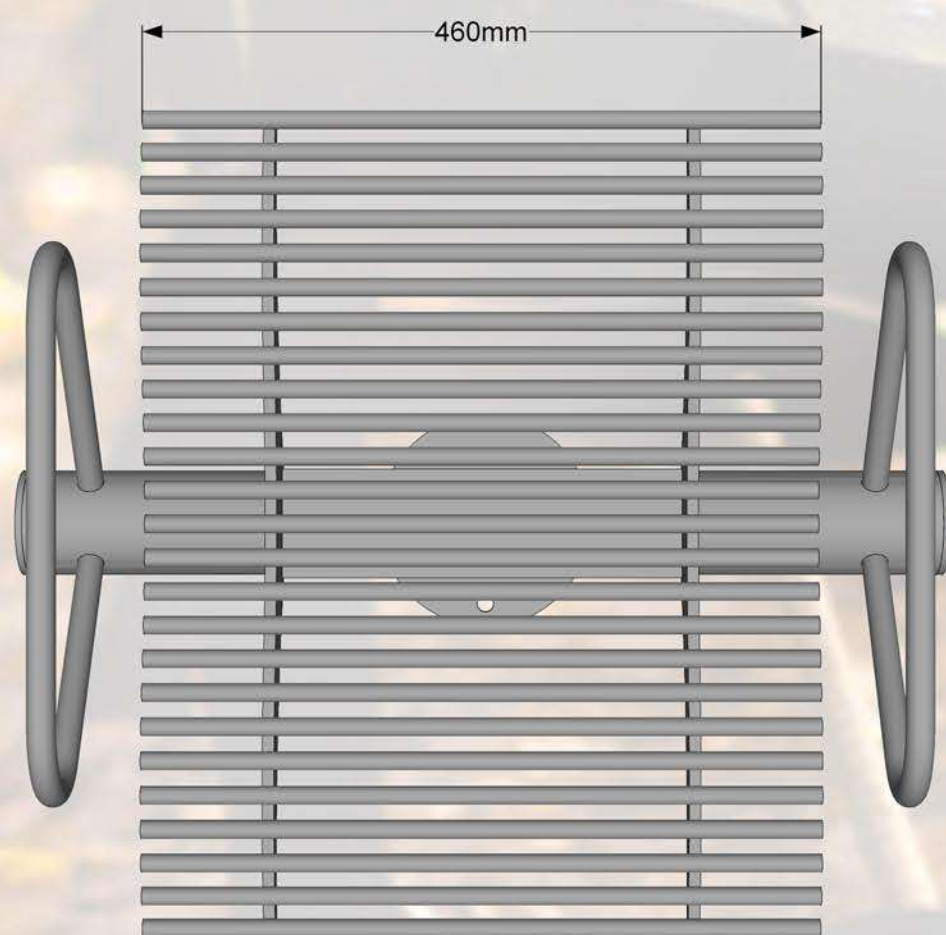

Moduļu tipa soli ir komplektējami visādos garumos, atkarībā no sēdvietu skaita. Šādus solus parasti novieto tādās atpūtas vietās kā: parki, stadioni, estrādes, atpūtas vietas, u.c. Šādi soli ir pasargāti no vandālisma un ir mūžīgi, jo visas metāliskās detaļas ir izgatavotas no bieza tērauda un ir auksti cinkotas, pulver krāsotas.

Specifikācija:

Metāls - auksti cinkots un pulverkrāsots...

• iespējams pasūtīt metāla daļas krāsotas jeb kurā tonī pēc RAL toņu kataloga...

Moduļu tipa soli ir komplektējami visādos garumos, atkarībā no sēdvietu skaita. Šādus solus parasti novieto tādās atpūtas vietās kā: parki, stadioni, estrādes, atpūtas vietas, u.c. Šādi soli ir pasargāti no vandālisma un ir mūžīgi, jo visas metāliskās detaļas ir izgatavotas no bieza tērauda un ir auksti cinkotas, pulver krāsotas.

Specifikācija:

Metāls - cinkots un pulverkrāsots...

- iespējams pasūtīt metāla daļas krāsotas jeb kurā tonī pēc RAL toņu kataloga...

Moduļu tipa soli ir komplektējami visādos garumos, atkarībā no sēdvietu skaita. Šādus solus parasti novieto tādās atpūtas vietās kā: parki, stadioni, estrādes, atpūtas vietas, u.c. Šādi soli ir pasargāti no vandālisma un ir mūžīgi, jo visas metāliskās detaļas ir izgatavotas no bieza tērauda un ir auksti cinkotas, pulver krāsotas.

Specifikācija:

Metāls - cinkots un pulverkrāsots...

- iespējams pasūtīt metāla daļas krāsotas jeb kurā tonī pēc RAL toņu kataloga...

Moduļu tipa soli ir komplektējami visādos garumos, atkarībā no sēdvietu skaita. Šādus solus parasti novieto tādās atpūtas vietās kā: parki, stadioni, estrādes, atpūtas vietas, u.c. Šādi soli ir pasargāti no vandālisma un ir mūžīgi, jo visas metāliskās detaļas ir izgatavotas no bieza tērauda un ir auksti cinkotas, pulverkrāsotas.