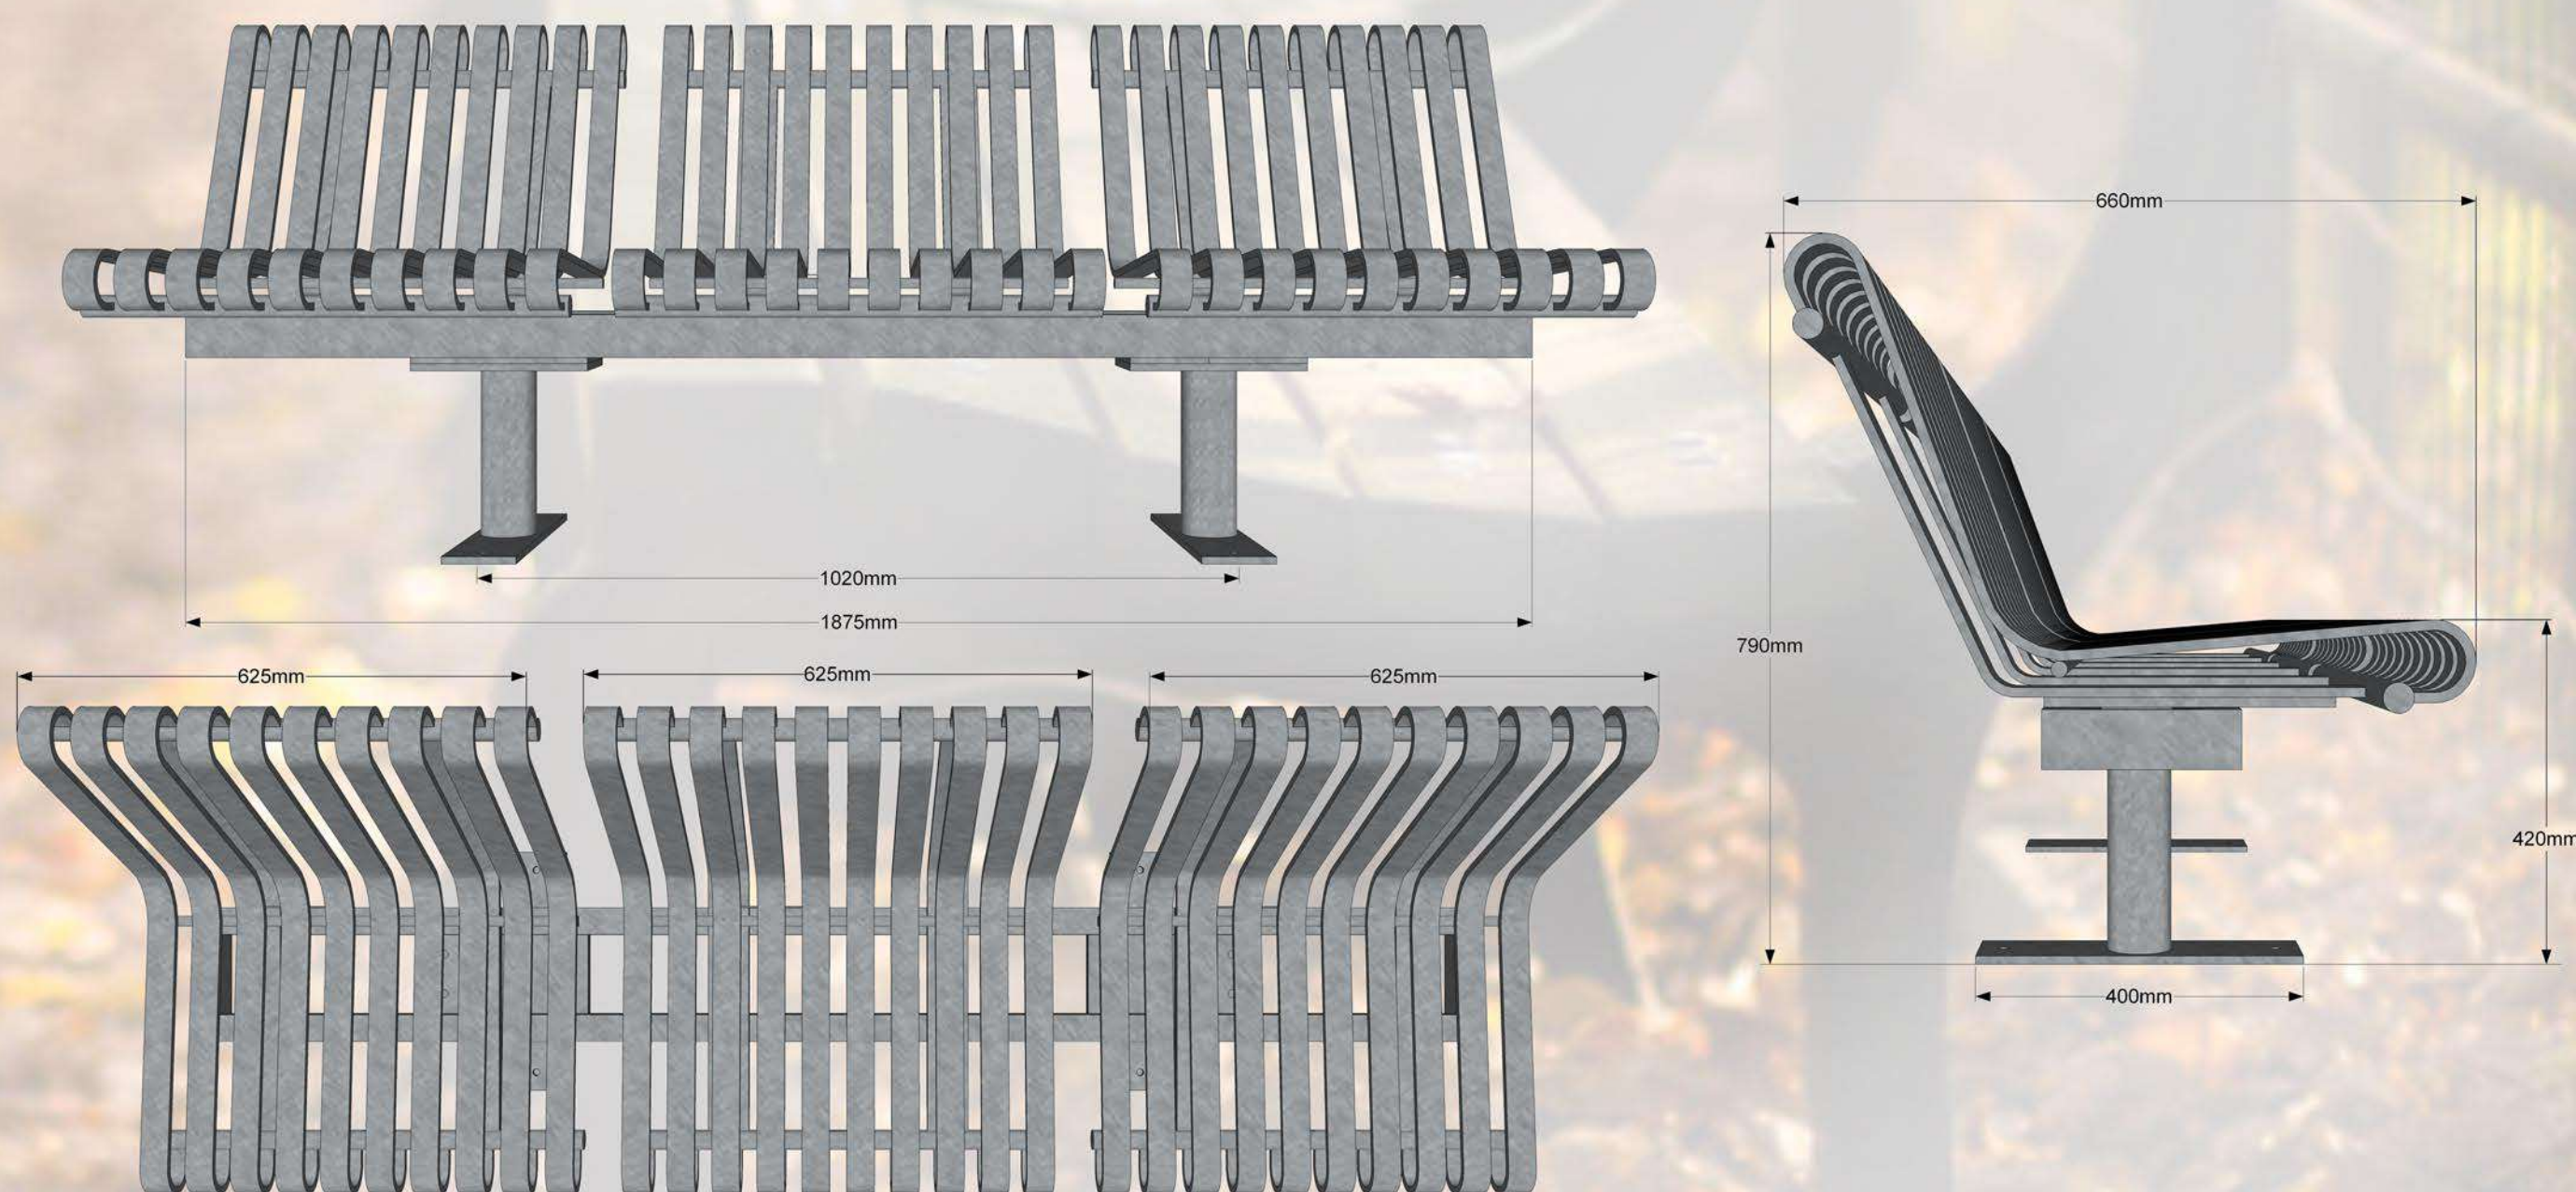

Moduļu tipa soli ir komplektējami visādos garumos, atkarībā no sēdvietu skaita. Šādus solus parasti novieto tādās atpūtas vietās kā: parki, stadioni, estrādes, atpūtas vietas, u.c. Šādi soli ir pasargāti no vandālisma un ir mūžīgi, jo visas metāliskās detaļas ir izgatavotas no bieza tērauda un ir auksti cinkotas, pulver krāsotas.

Specifikācija:

Metāls - cinkots un pulverkrāsots...

• iespējams pasūtīt metāla daļas krāsotas jeb kurā tonī pēc RAL toņu kataloga...

**RGR
plus**

DĀRZIEM UN PARKIEM

Moduļu tipa soli ir komplektējami visādos garumos, atkarībā no sēdvietu skaita. Šādus solus parasti novieto tādās atpūtas vietās kā: parki, stadioni, estrādes, atpūtas vietas, u.c. Šādi soli ir pasargāti no vandālisma un ir mūžīgi, jo visas metāliskās detaļas ir izgatavotas no bieza tērauda un ir auksti cinkotas, pulver krāsotas.

Specifikācija:

Metāls - cinkots un pulverkrāsots...

• iespējams pasūtīt metāla daļas krāsotas jeb kurā tonī pēc RAL toņu kataloga...

Moduļu tipa soli ir komplektējami visādos garumos, atkarībā no sēdvietu skaita. Šādus solus parasti novieto tādās atpūtas vietās kā: parki, stadioni, estrādes, atpūtas vietas, u.c. Šādi soli ir pasargāti no vandālisma un ir mūžīgi, jo visas metāliskās detaļas ir izgatavotas no bieza tērauda un ir auksti cinkotas, pulver krāsotas.

Specifikācija:

Metāls - cinkots un pulverkrāsots...

• iespējams pasūtīt metāla daļas krāsotas jeb kurā tonī pēc RAL toņu kataloga...

Moduļu tipa soli ir komplektējami visādos garumos, atkarībā no sēdvietu skaita. Šādus solus parasti novieto tādās atpūtas vietās kā: parki, stadioni, estrādes, atpūtas vietas, u.c. Šādi soli ir pasargāti no vandālisma un ir mūžīgi, jo visas metāliskās detaļas ir izgatavotas no bieza tērauda un ir auksti cinkotas, pulverkrāsotas.