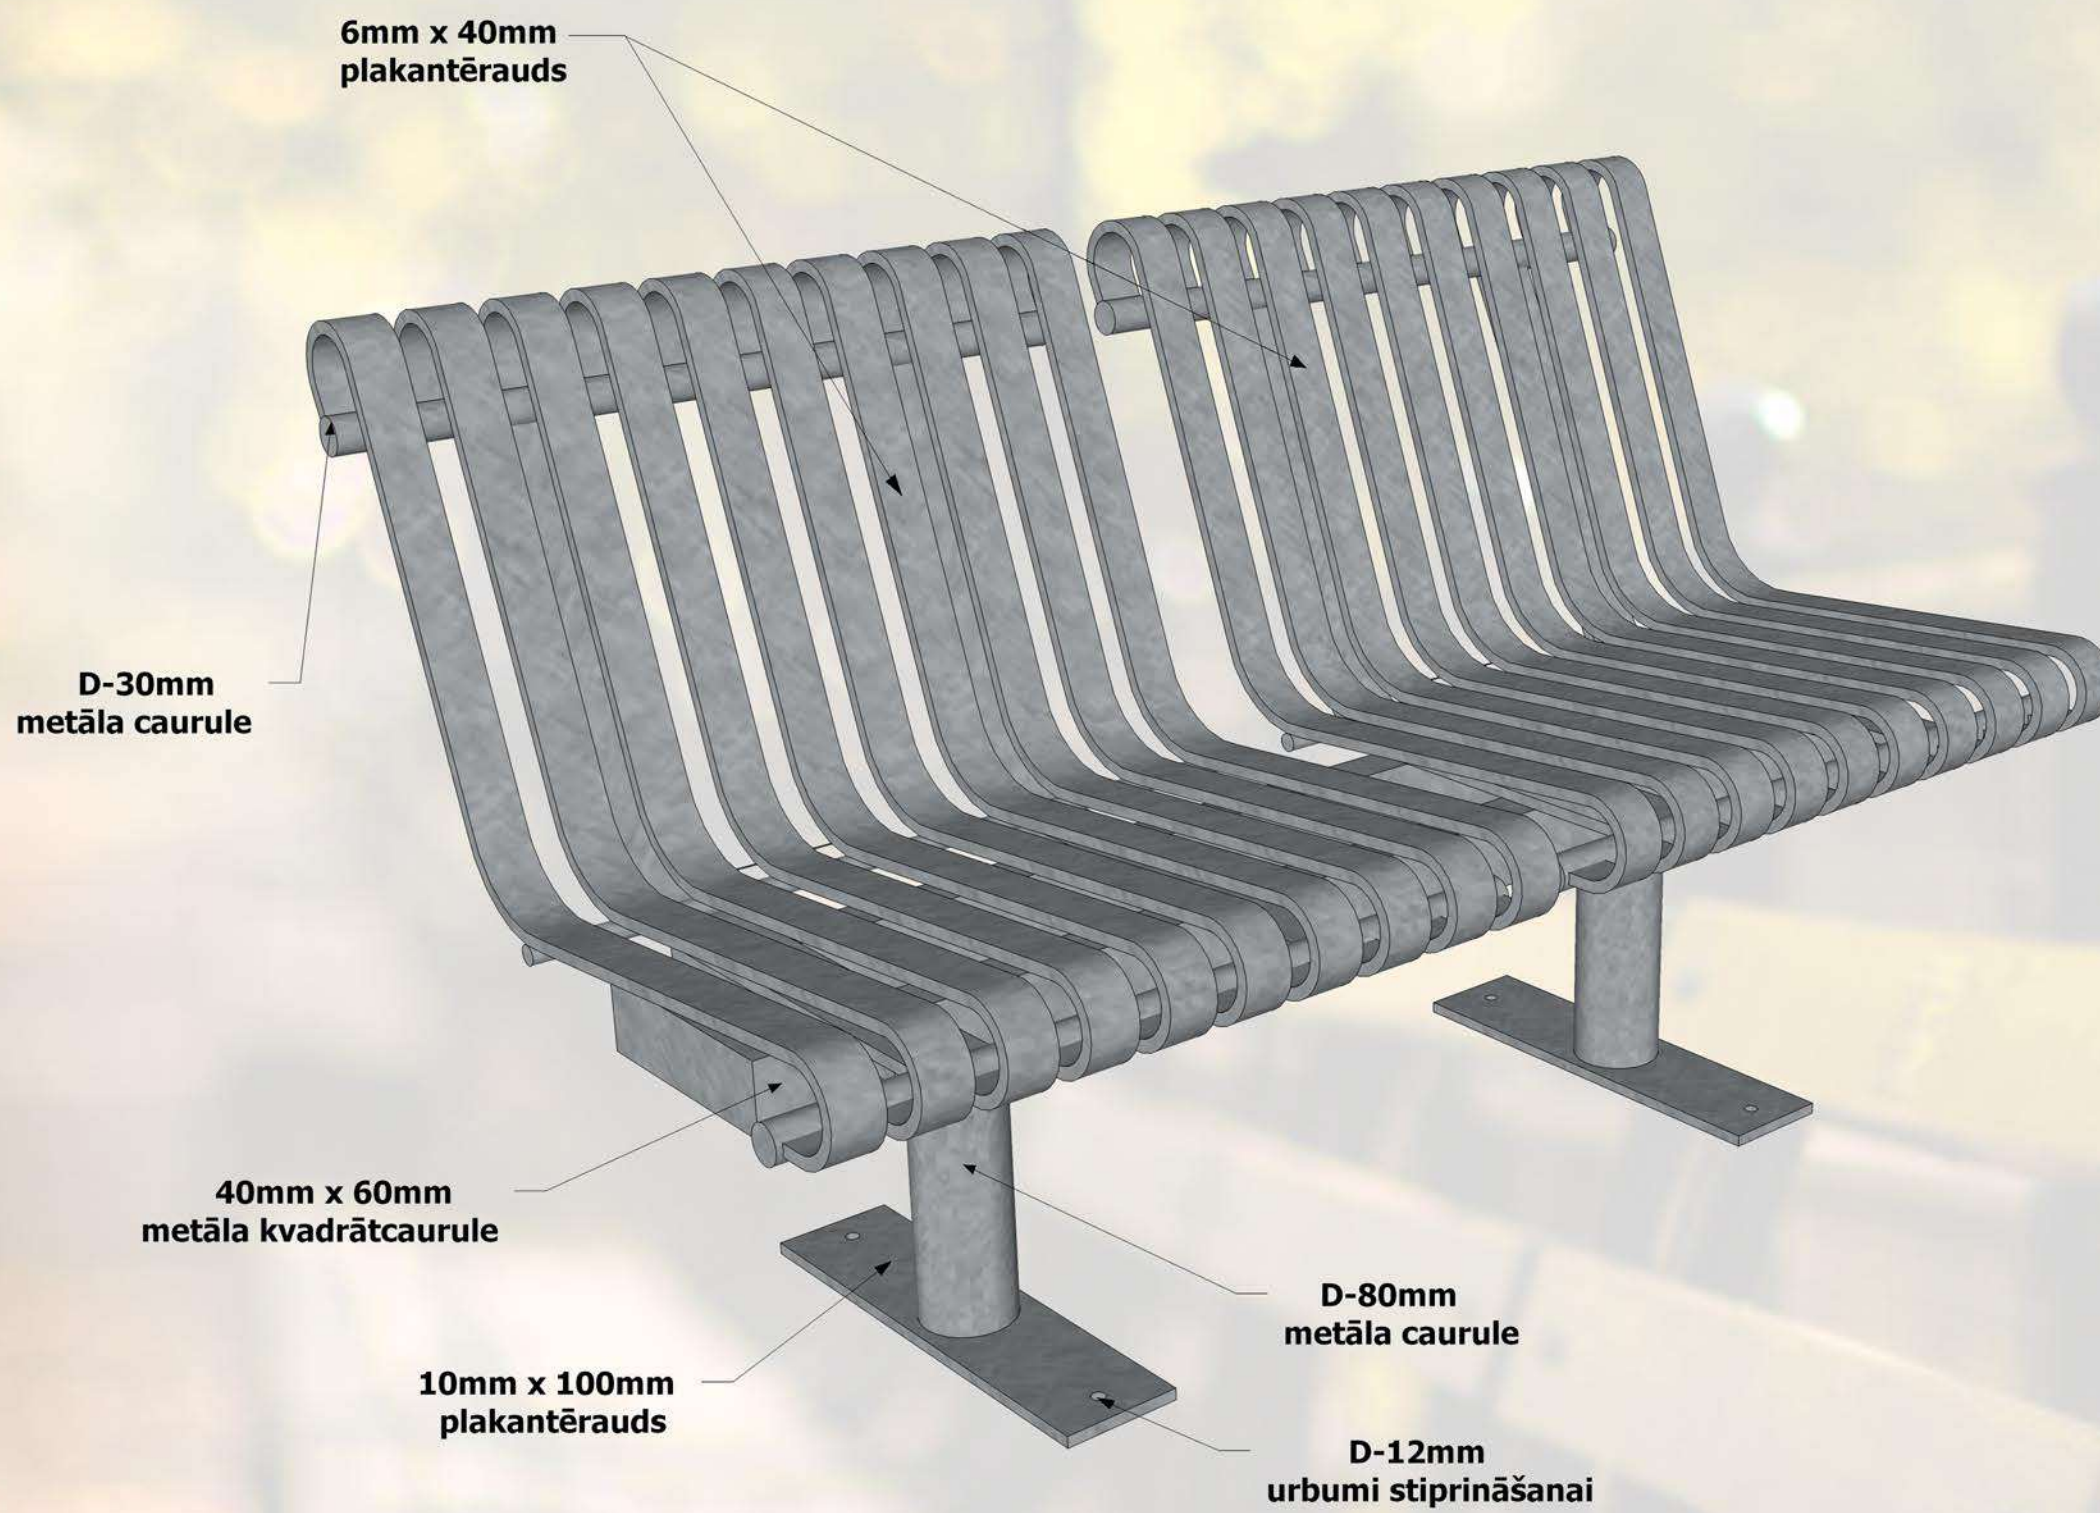

Moduļu tipa soli ir komplektējami visādos garumos, atkarībā no sēdvietu skaita. Šādus solus parasti novieto tādās atpūtas vietās kā: parki, stadioni, estrādes, atpūtas vietas, u.c. Šādi soli ir pasargāti no vandālisma un ir mūžīgi, jo visas metāliskās detaļas ir izgatavotas no bieza tērauda un ir auksti cinkotas, pulver krāsotas.

Specifikācija:

Metāls - cinkots un pulverkrāsots...

• iespējams pasūtīt metāla daļas krāsotas jeb kurā tonī pēc RAL toņu kataloga...

**RGR
plus**

DĀRZIEM UN PARKIEM

Moduļu tipa soli ir komplektējami visādos garumos, atkarībā no sēdvietu skaita. Šādus solus parasti novieto tādās atpūtas vietās kā: parki, stadioni, estrādes, atpūtas vietas, u.c. Šādi soli ir pasargāti no vandālisma un ir mūžīgi, jo visas metāliskās detaļas ir izgatavotas no bieza tērauda un ir auksti cinkotas, pulver krāsotas.

Specifikācija:

Metāls - cinkots un pulverkrāsots...

• iespējams pasūtīt metāla daļas krāsotas jeb kurā tonī pēc RAL toņu kataloga...

Moduļu tipa soli ir komplektējami visādos garumos, atkarībā no sēdvietu skaita. Šādus solus parasti novieto tādās atpūtas vietās kā: parki, stadioni, estrādes, atpūtas vietas, u.c. Šādi soli ir pasargāti no vandālisma un ir mūžīgi, jo visas metāliskās detaļas ir izgatavotas no bieza tērauda un ir auksti cinkotas, pulver krāsotas.

Specifikācija:

Metāls - cinkots un pulverkrāsots...

• iespējams pasūtīt metāla daļas krāsotas jeb kurā tonī pēc RAL toņu kataloga...

Moduļu tipa soli ir komplektējami visādos garumos, atkarībā no sēdvietu skaita. Šādus solus parasti novieto tādās atpūtas vietās kā: parki, stadioni, estrādes, atpūtas vietas, u.c. Šādi soli ir pasargāti no vandālisma un ir mūžīgi, jo visas metāliskās detaļas ir izgatavotas no bieza tērauda un ir auksti cinkotas, pulverkrāsotas.