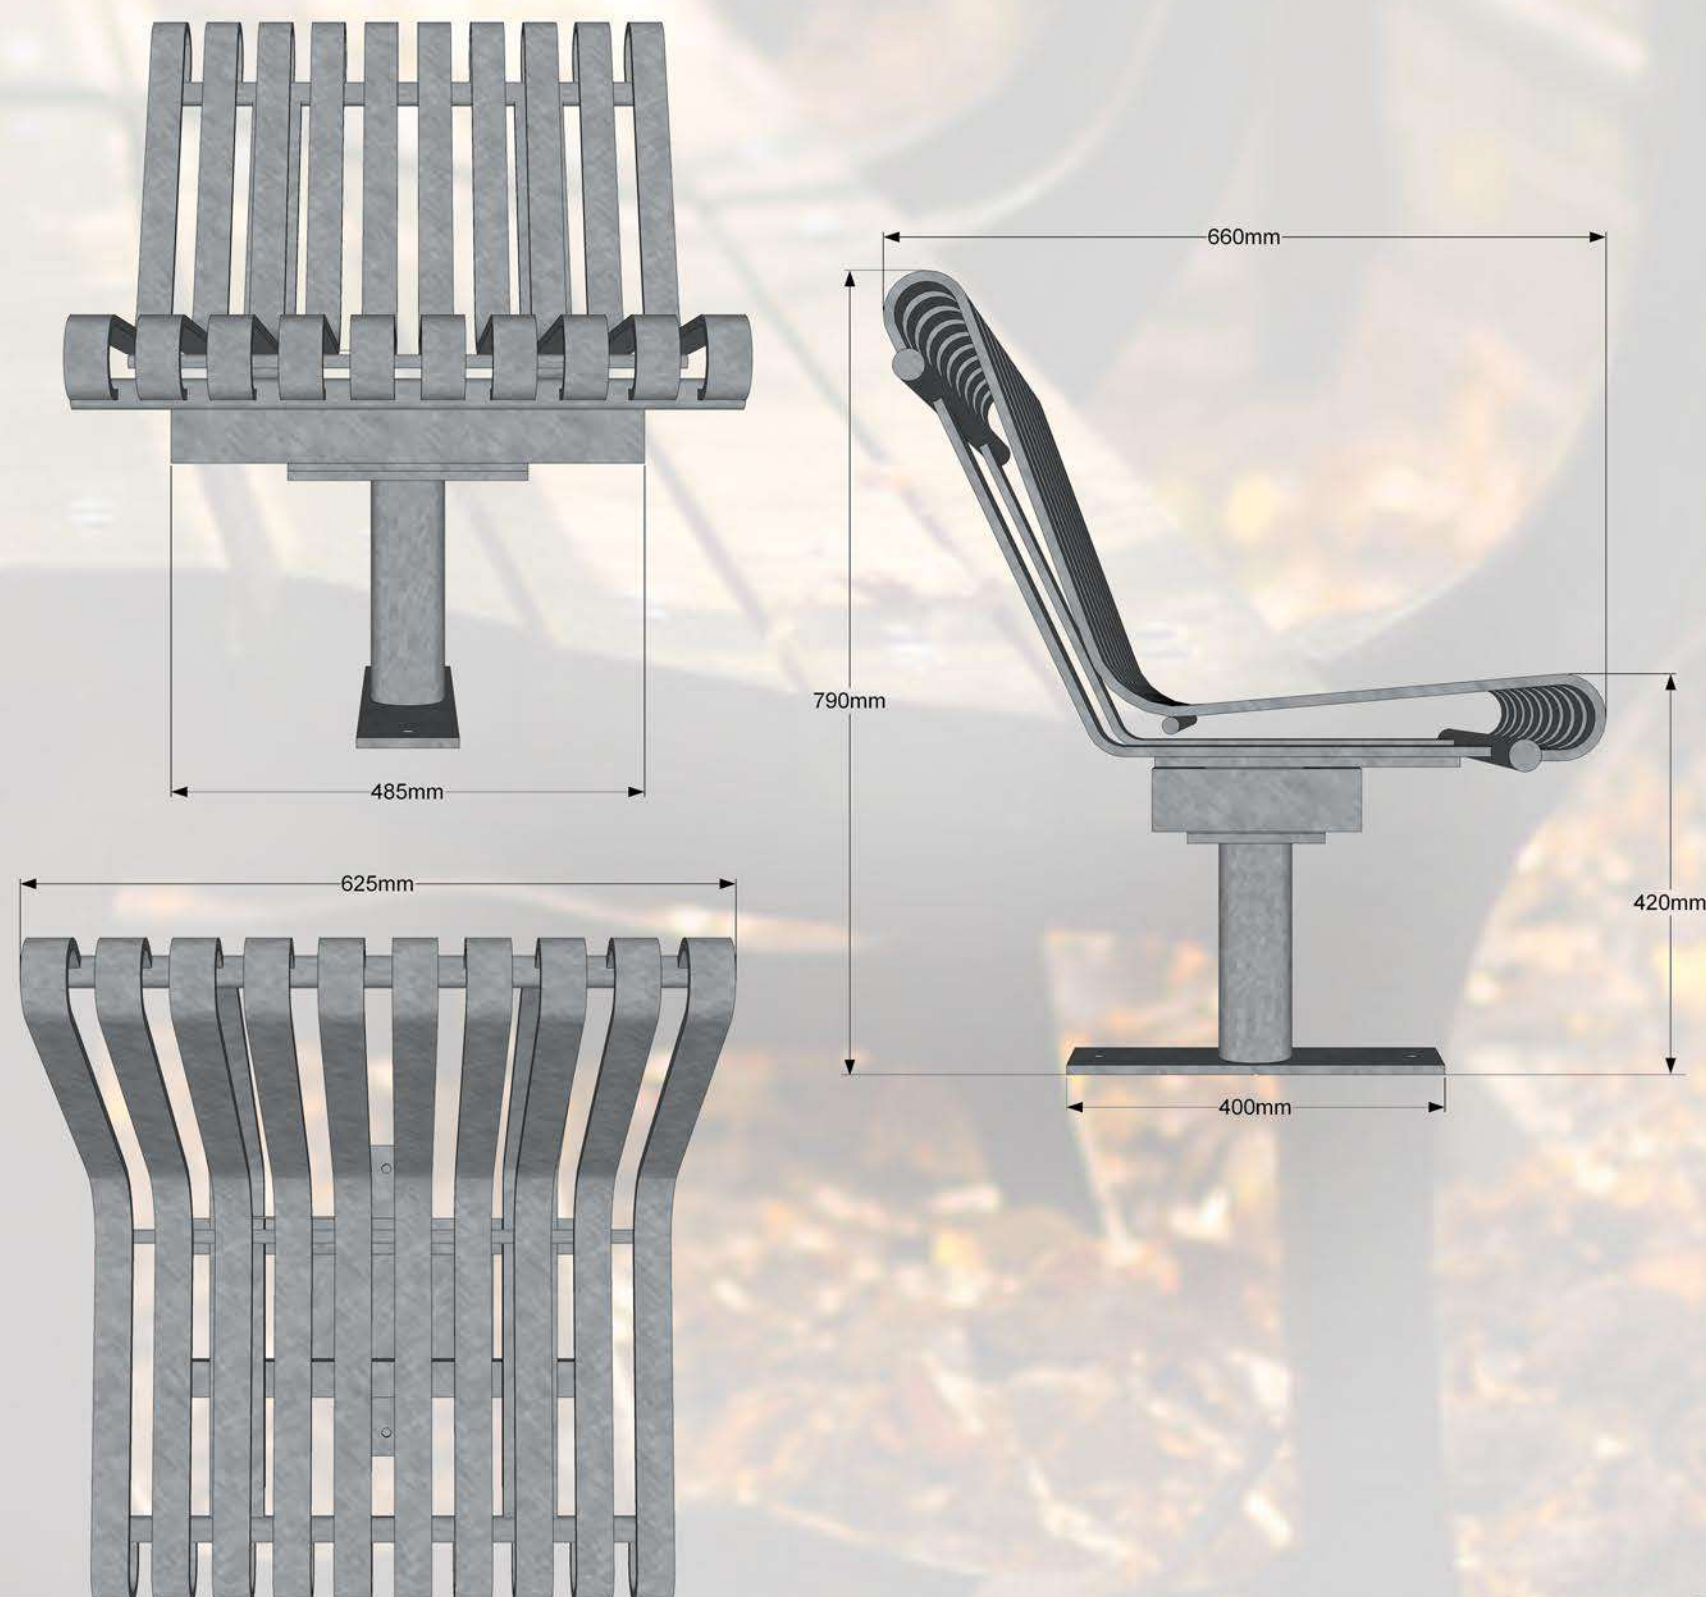

Moduļu tipa soli ir komplektējami visādos garumos, atkarībā no sēdvietu skaita. Šādus solus parasti novieto tādās atpūtas vietās kā: parki, stadioni, estrādes, atpūtas vietas, u.c. Šādi soli ir pasargāti no vandālisma un ir mūžīgi, jo visas metāliskās detaļas ir izgatavotas no bieza tērauda un ir auksti cinkotas, pulver krāsotas.

Specifikācija:

Metāls - cinkots un pulverkrāsots...

• iespējams pasūtīt metāla daļas krāsotas jeb kurā tonī pēc RAL toņu kataloga...

**RGR
plus**

DĀRZIEM UN PARKIEM

Moduļu tipa soli ir komplektējami visādos garumos, atkarībā no sēdvietu skaita. Šādus solus parasti novieto tādās atpūtas vietās kā: parki, stadioni, estrādes, atpūtas vietas, u.c. Šādi soli ir pasargāti no vandālisma un ir mūžīgi, jo visas metāliskās detaļas ir izgatavotas no bieza tērauda un ir auksti cinkotas, pulver krāsotas.

Specifikācija:

Metāls - cinkots un pulverkrāsots...

• iespējams pasūtīt metāla daļas krāsotas jeb kurā tonī pēc RAL toņu kataloga...

Moduļu tipa soli ir komplektējami visādos garumos, atkarībā no sēdvietu skaita. Šādus solus parasti novieto tādās atpūtas vietās kā: parki, stadioni, estrādes, atpūtas vietas, u.c. Šādi soli ir pasargāti no vandālisma un ir mūžīgi, jo visas metāliskās detaļas ir izgatavotas no bieza tērauda un ir auksti cinkotas, pulver krāsotas.

Specifikācija:

Metāls - cinkots un pulverkrāsots...

• iespējams pasūtīt metāla daļas krāsotas jeb kurā tonī pēc RAL toņu kataloga...

Moduļu tipa soli ir komplektējami visādos garumos, atkarībā no sēdvietu skaita. Šādus solus parasti novieto tādās atpūtas vietās kā: parki, stadioni, estrādes, atpūtas vietas, u.c. Šādi soli ir pasargāti no vandālisma un ir mūžīgi, jo visas metāliskās detaļas ir izgatavotas no bieza tērauda un ir auksti cinkotas, pulverkrāsotas.