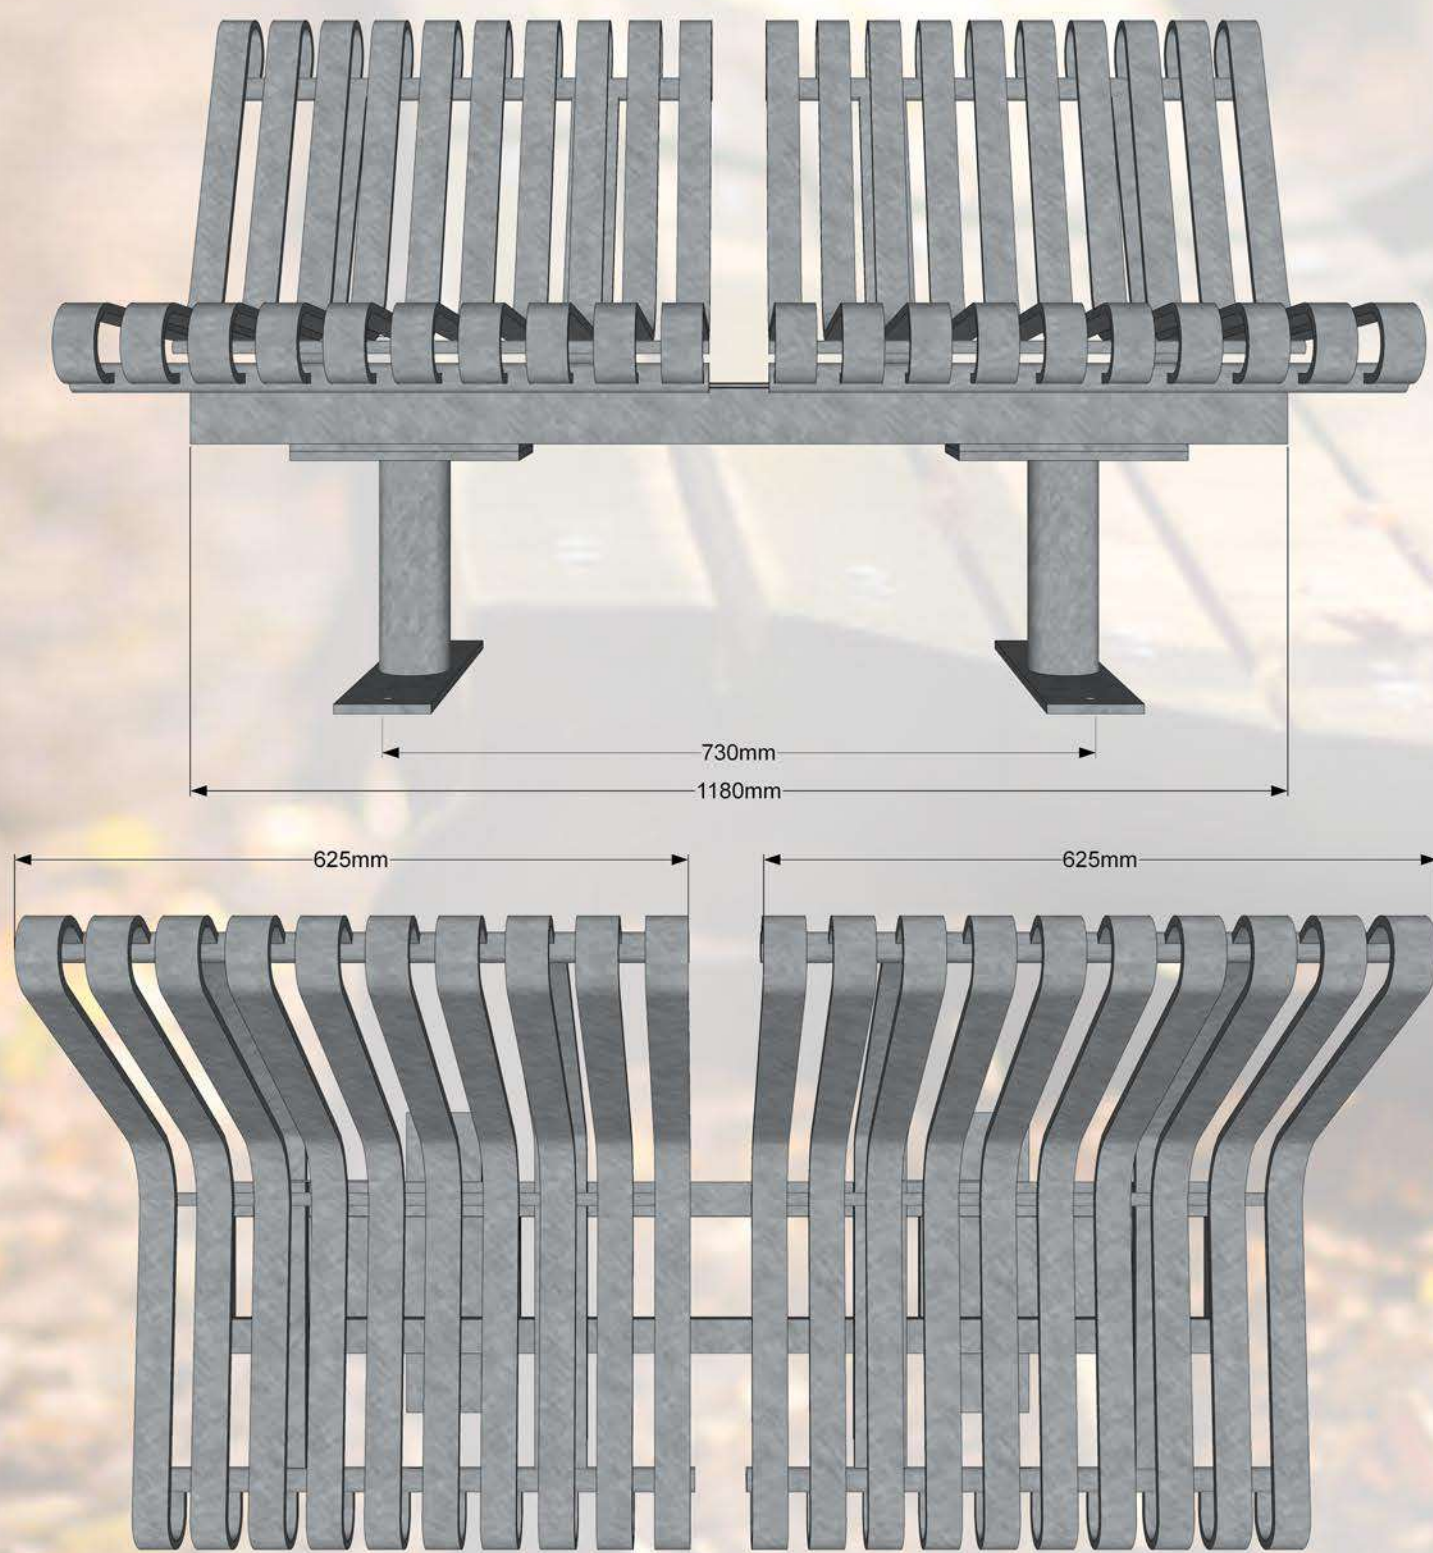

Moduļu tipa soli ir komplektējami visādos garumos, atkarībā no sēdvietu skaita. Šādus solus parasti novieto tādās atpūtas vietās kā: parki, stadioni, estrādes, atpūtas vietas, u.c. Šādi soli ir pasargāti no vandālisma un ir mūžīgi, jo visas metāliskās detaļas ir izgatavotas no bieza tērauda un ir auksti cinkotas, pulver krāsotas.

Specifikācija:

Metāls - cinkots un pulverkrāsots...

• iespējams pasūtīt metāla daļas krāsotas jeb kurā tonī pēc RAL toņu kataloga...

**RGR
plus**

DĀRZIEM UN PARKIEM

Moduļu tipa soli ir komplektējami visādos garumos, atkarībā no sēdvietu skaita. Šādus solus parasti novieto tādās atpūtas vietās kā: parki, stadioni, estrādes, atpūtas vietas, u.c. Šādi soli ir pasargāti no vandālisma un ir mūžīgi, jo visas metāliskās detaļas ir izgatavotas no bieza tērauda un ir auksti cinkotas, pulver krāsotas.

Specifikācija:

Metāls - cinkots un pulverkrāsots...

• iespējams pasūtīt metāla daļas krāsotas jeb kurā tonī pēc RAL toņu kataloga...

Moduļu tipa soli ir komplektējami visādos garumos, atkarībā no sēdvietu skaita. Šādus solus parasti novieto tādās atpūtas vietās kā: parki, stadioni, estrādes, atpūtas vietas, u.c. Šādi soli ir pasargāti no vandālisma un ir mūžīgi, jo visas metāliskās detaļas ir izgatavotas no bieza tērauda un ir auksti cinkotas, pulver krāsotas.

Specifikācija:

Metāls - cinkots un pulverkrāsots...

• iespējams pasūtīt metāla daļas krāsotas jeb kurā tonī pēc RAL toņu kataloga...

Moduļu tipa soli ir komplektējami visādos garumos, atkarībā no sēdvietu skaita. Šādus solus parasti novieto tādās atpūtas vietās kā: parki, stadioni, estrādes, atpūtas vietas, u.c. Šādi soli ir pasargāti no vandālisma un ir mūžīgi, jo visas metāliskās detaļas ir izgatavotas no bieza tērauda un ir auksti cinkotas, pulverkrāsotas.