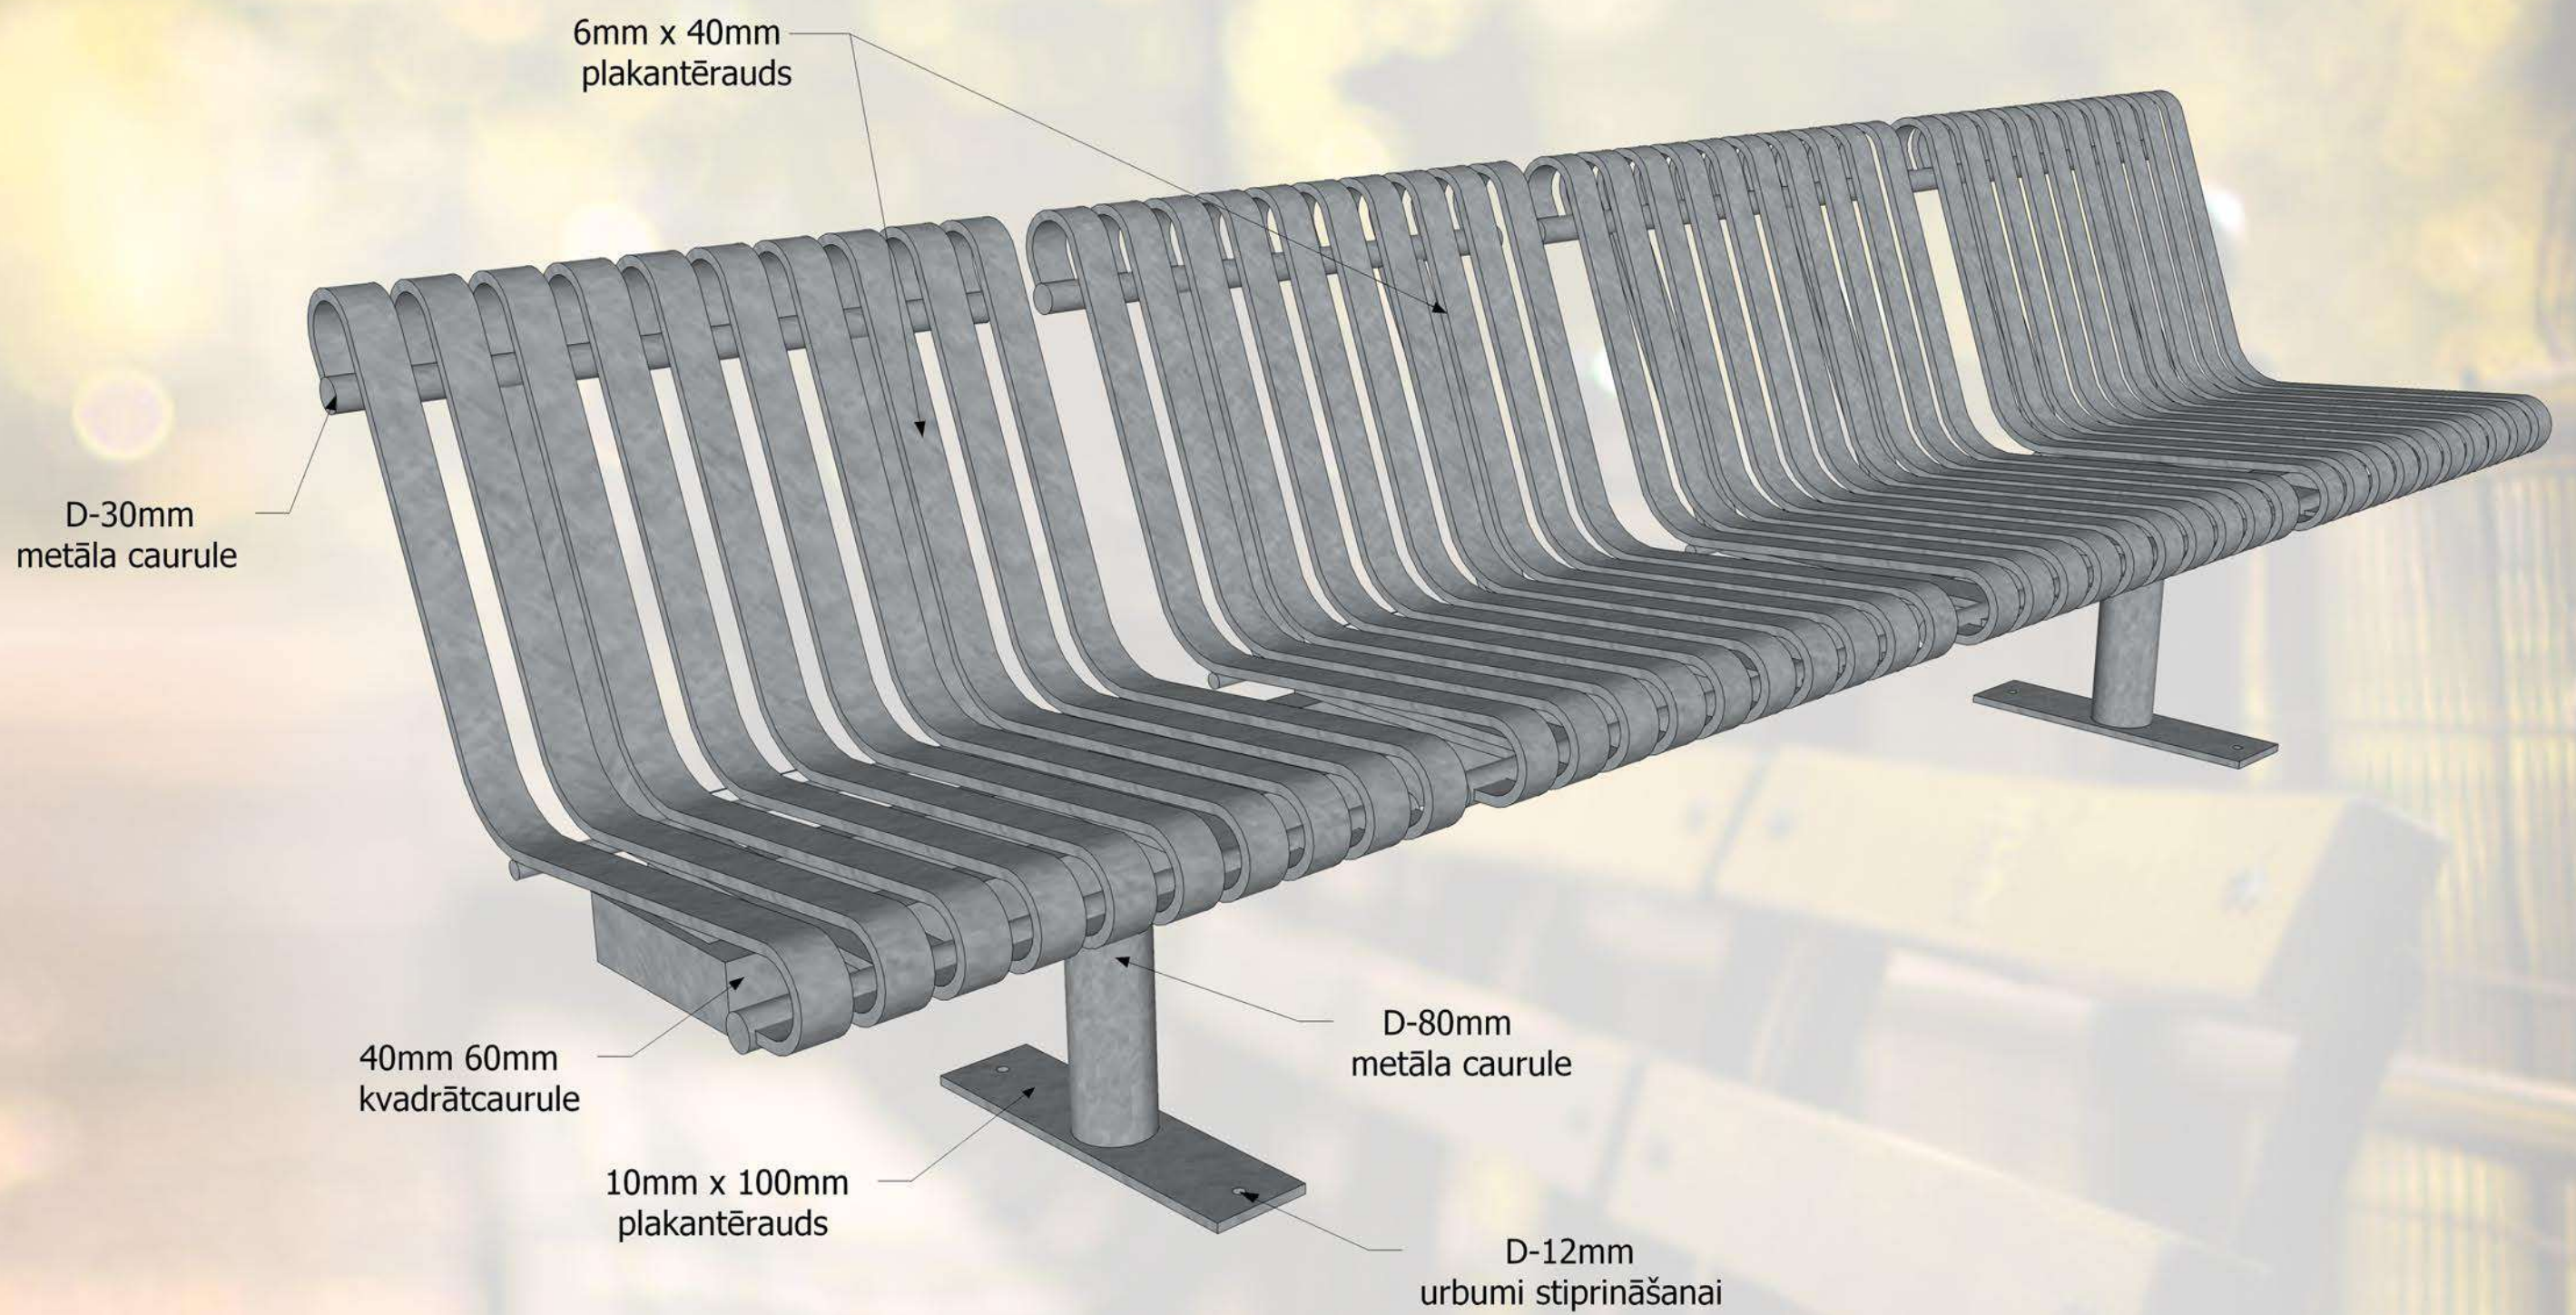

Moduļu tipa soli ir komplektējami visādos garumos, atkarībā no sēdvietu skaita. Šādus solus parasti novieto tādās atpūtas vietās kā: parki, stadioni, estrādes, atpūtas vietas, u.c. Šādi soli ir pasargāti no vandālisma un ir mūžīgi, jo visas metāliskās detaļas ir izgatavotas no bieza tērauda un ir auksti cinkotas, pulver krāsotas.

Specifikācija:

Metāls - cinkots un pulverkrāsots...

• iespējams pasūtīt metāla daļas krāsotas jeb kurā tonī pēc RAL toņu kataloga...

**RGR
plus**

DĀRZIEM UN PARKIEM

Moduļu tipa soli ir komplektējami visādos garumos, atkarībā no sēdvietu skaita. Šādus solus parasti novieto tādās atpūtas vietās kā: parki, stadioni, estrādes, atpūtas vietas, u.c. Šādi soli ir pasargāti no vandālisma un ir mūžīgi, jo visas metāliskās detaļas ir izgatavotas no bieza tērauda un ir auksti cinkotas, pulver krāsotas.

Specifikācija:

Metāls - cinkots un pulverkrāsots...

• iespējams pasūtīt metāla daļas krāsotas jeb kurā tonī pēc RAL toņu kataloga...

Moduļu tipa soli ir komplektējami visādos garumos, atkarībā no sēdvietu skaita. Šādus solus parasti novieto tādās atpūtas vietās kā: parki, stadioni, estrādes, atpūtas vietas, u.c. Šādi soli ir pasargāti no vandālisma un ir mūžīgi, jo visas metāliskās detaļas ir izgatavotas no bieza tērauda un ir auksti cinkotas, pulver krāsotas.

Specifikācija:

Metāls - cinkots un pulverkrāsots...

• iespējams pasūtīt metāla daļas krāsotas jeb kurā tonī pēc RAL toņu kataloga...

Moduļu tipa soli ir komplektējami visādos garumos, atkarībā no sēdvietu skaita. Šādus solus parasti novieto tādās atpūtas vietās kā: parki, stadioni, estrādes, atpūtas vietas, u.c. Šādi soli ir pasargāti no vandālisma un ir mūžīgi, jo visas metāliskās detaļas ir izgatavotas no bieza tērauda un ir auksti cinkotas, pulverkrāsotas.