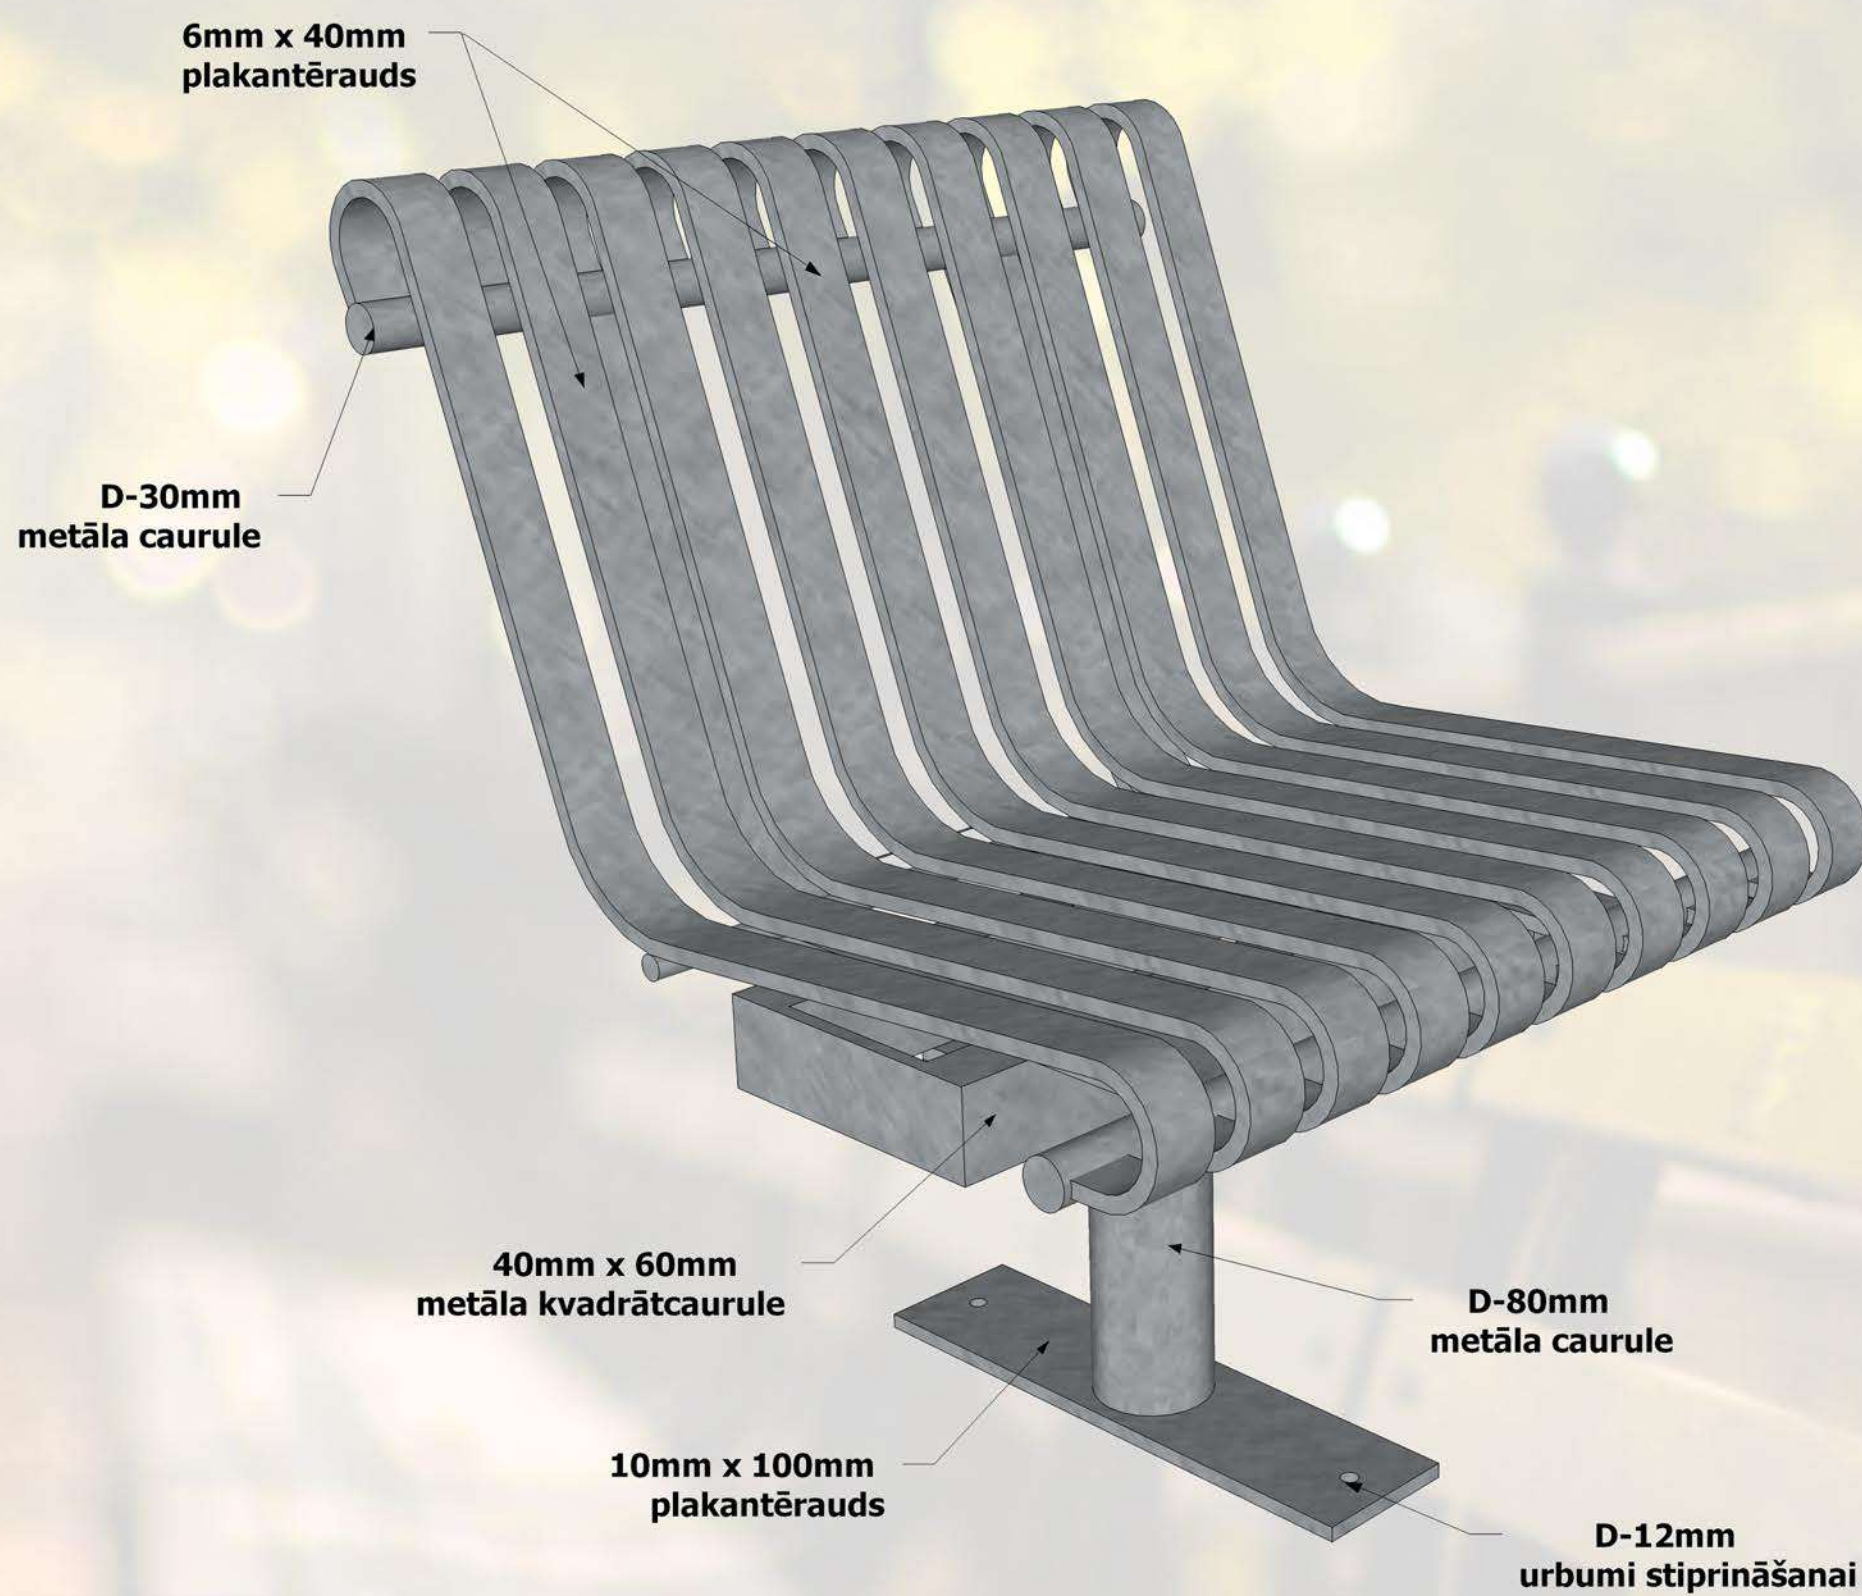

Moduļu tipa soli ir komplektējami visādos garumos, atkarībā no sēdvietu skaita. Šādus solus parasti novieto tādās atpūtas vietās kā: parki, stadioni, estrādes, atpūtas vietas, u.c. Šādi soli ir pasargāti no vandālisma un ir mūžīgi, jo visas metāliskās detaļas ir izgatavotas no bieza tērauda un ir auksti cinkotas, pulver krāsotas.

Specifikācija:

Metāls - cinkots un pulverkrāsots...

• iespējams pasūtīt metāla daļas krāsotas jeb kurā tonī pēc RAL toņu kataloga...

**RGR
plus**

DĀRZIEM UN PARKIEM

Moduļu tipa soli ir komplektējami visādos garumos, atkarībā no sēdvietu skaita. Šādus solus parasti novieto tādās atpūtas vietās kā: parki, stadioni, estrādes, atpūtas vietas, u.c. Šādi soli ir pasargāti no vandālisma un ir mūžīgi, jo visas metāliskās detaļas ir izgatavotas no bieza tērauda un ir auksti cinkotas, pulver krāsotas.

Specifikācija:

Metāls - cinkots un pulverkrāsots...

• iespējams pasūtīt metāla daļas krāsotas jeb kurā tonī pēc RAL toņu kataloga...

Moduļu tipa soli ir komplektējami visādos garumos, atkarībā no sēdvietu skaita. Šādus solus parasti novieto tādās atpūtas vietās kā: parki, stadioni, estrādes, atpūtas vietas, u.c. Šādi soli ir pasargāti no vandālisma un ir mūžīgi, jo visas metāliskās detaļas ir izgatavotas no bieza tērauda un ir auksti cinkotas, pulver krāsotas.

Specifikācija:

Metāls - cinkots un pulverkrāsots...

• iespējams pasūtīt metāla daļas krāsotas jeb kurā tonī pēc RAL toņu kataloga...

Moduļu tipa soli ir komplektējami visādos garumos, atkarībā no sēdvietu skaita. Šādus solus parasti novieto tādās atpūtas vietās kā: parki, stadioni, estrādes, atpūtas vietas, u.c. Šādi soli ir pasargāti no vandālisma un ir mūžīgi, jo visas metāliskās detaļas ir izgatavotas no bieza tērauda un ir auksti cinkotas, pulverkrāsotas.