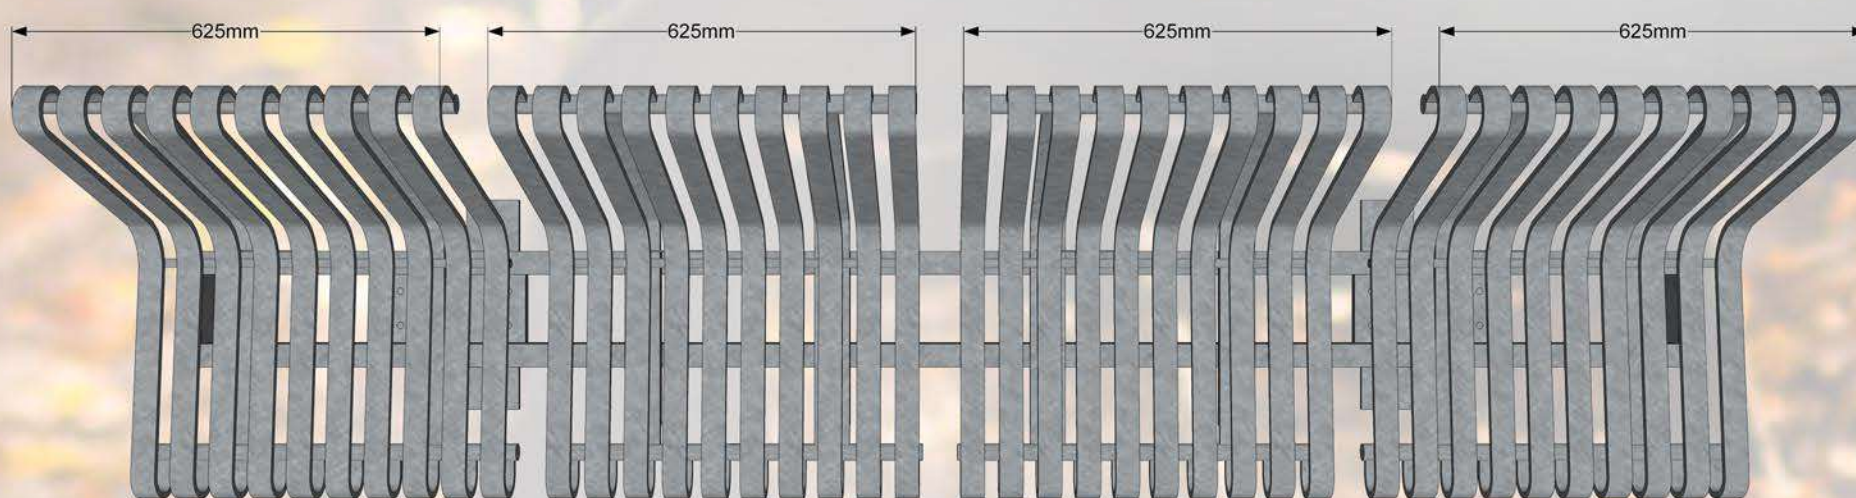

Moduļu tipa soli ir komplektējami visādos garumos, atkarībā no sēdvietu skaita. Šādus solus parasti novieto tādās atpūtas vietās kā: parki, stadioni, estrādes, atpūtas vietas, u.c. Šādi soli ir pasargāti no vandālisma un ir mūžīgi, jo visas metāliskās detaļas ir izgatavotas no bieza tērauda un ir auksti cinkotas, pulver krāsotas.

Specifikācija:

Metāls - cinkots un pulverkrāsots...

• iespējams pasūtīt metāla daļas krāsotas jeb kurā tonī pēc RAL toņu kataloga...

**RGR
plus**

DĀRZIEM UN PARKIEM

Moduļu tipa soli ir komplektējami visādos garumos, atkarībā no sēdvietu skaita. Šādus solus parasti novieto tādās atpūtas vietās kā: parki, stadioni, estrādes, atpūtas vietas, u.c. Šādi soli ir pasargāti no vandālisma un ir mūžīgi, jo visas metāliskās detaļas ir izgatavotas no bieza tērauda un ir auksti cinkotas, pulver krāsotas.

Specifikācija:

Metāls - cinkots un pulverkrāsots...

• iespējams pasūtīt metāla daļas krāsotas jeb kurā tonī pēc RAL toņu kataloga...

Moduļu tipa soli ir komplektējami visādos garumos, atkarībā no sēdvietu skaita. Šādus solus parasti novieto tādās atpūtas vietās kā: parki, stadioni, estrādes, atpūtas vietas, u.c. Šādi soli ir pasargāti no vandālisma un ir mūžīgi, jo visas metāliskās detaļas ir izgatavotas no bieza tērauda un ir auksti cinkotas, pulver krāsotas.

Specifikācija:

Metāls - cinkots un pulverkrāsots...

• iespējams pasūtīt metāla daļas krāsotas jeb kurā tonī pēc RAL toņu kataloga...

Moduļu tipa soli ir komplektējami visādos garumos, atkarībā no sēdvietu skaita. Šādus solus parasti novieto tādās atpūtas vietās kā: parki, stadioni, estrādes, atpūtas vietas, u.c. Šādi soli ir pasargāti no vandālisma un ir mūžīgi, jo visas metāliskās detaļas ir izgatavotas no bieza tērauda un ir auksti cinkotas, pulverkrāsotas.