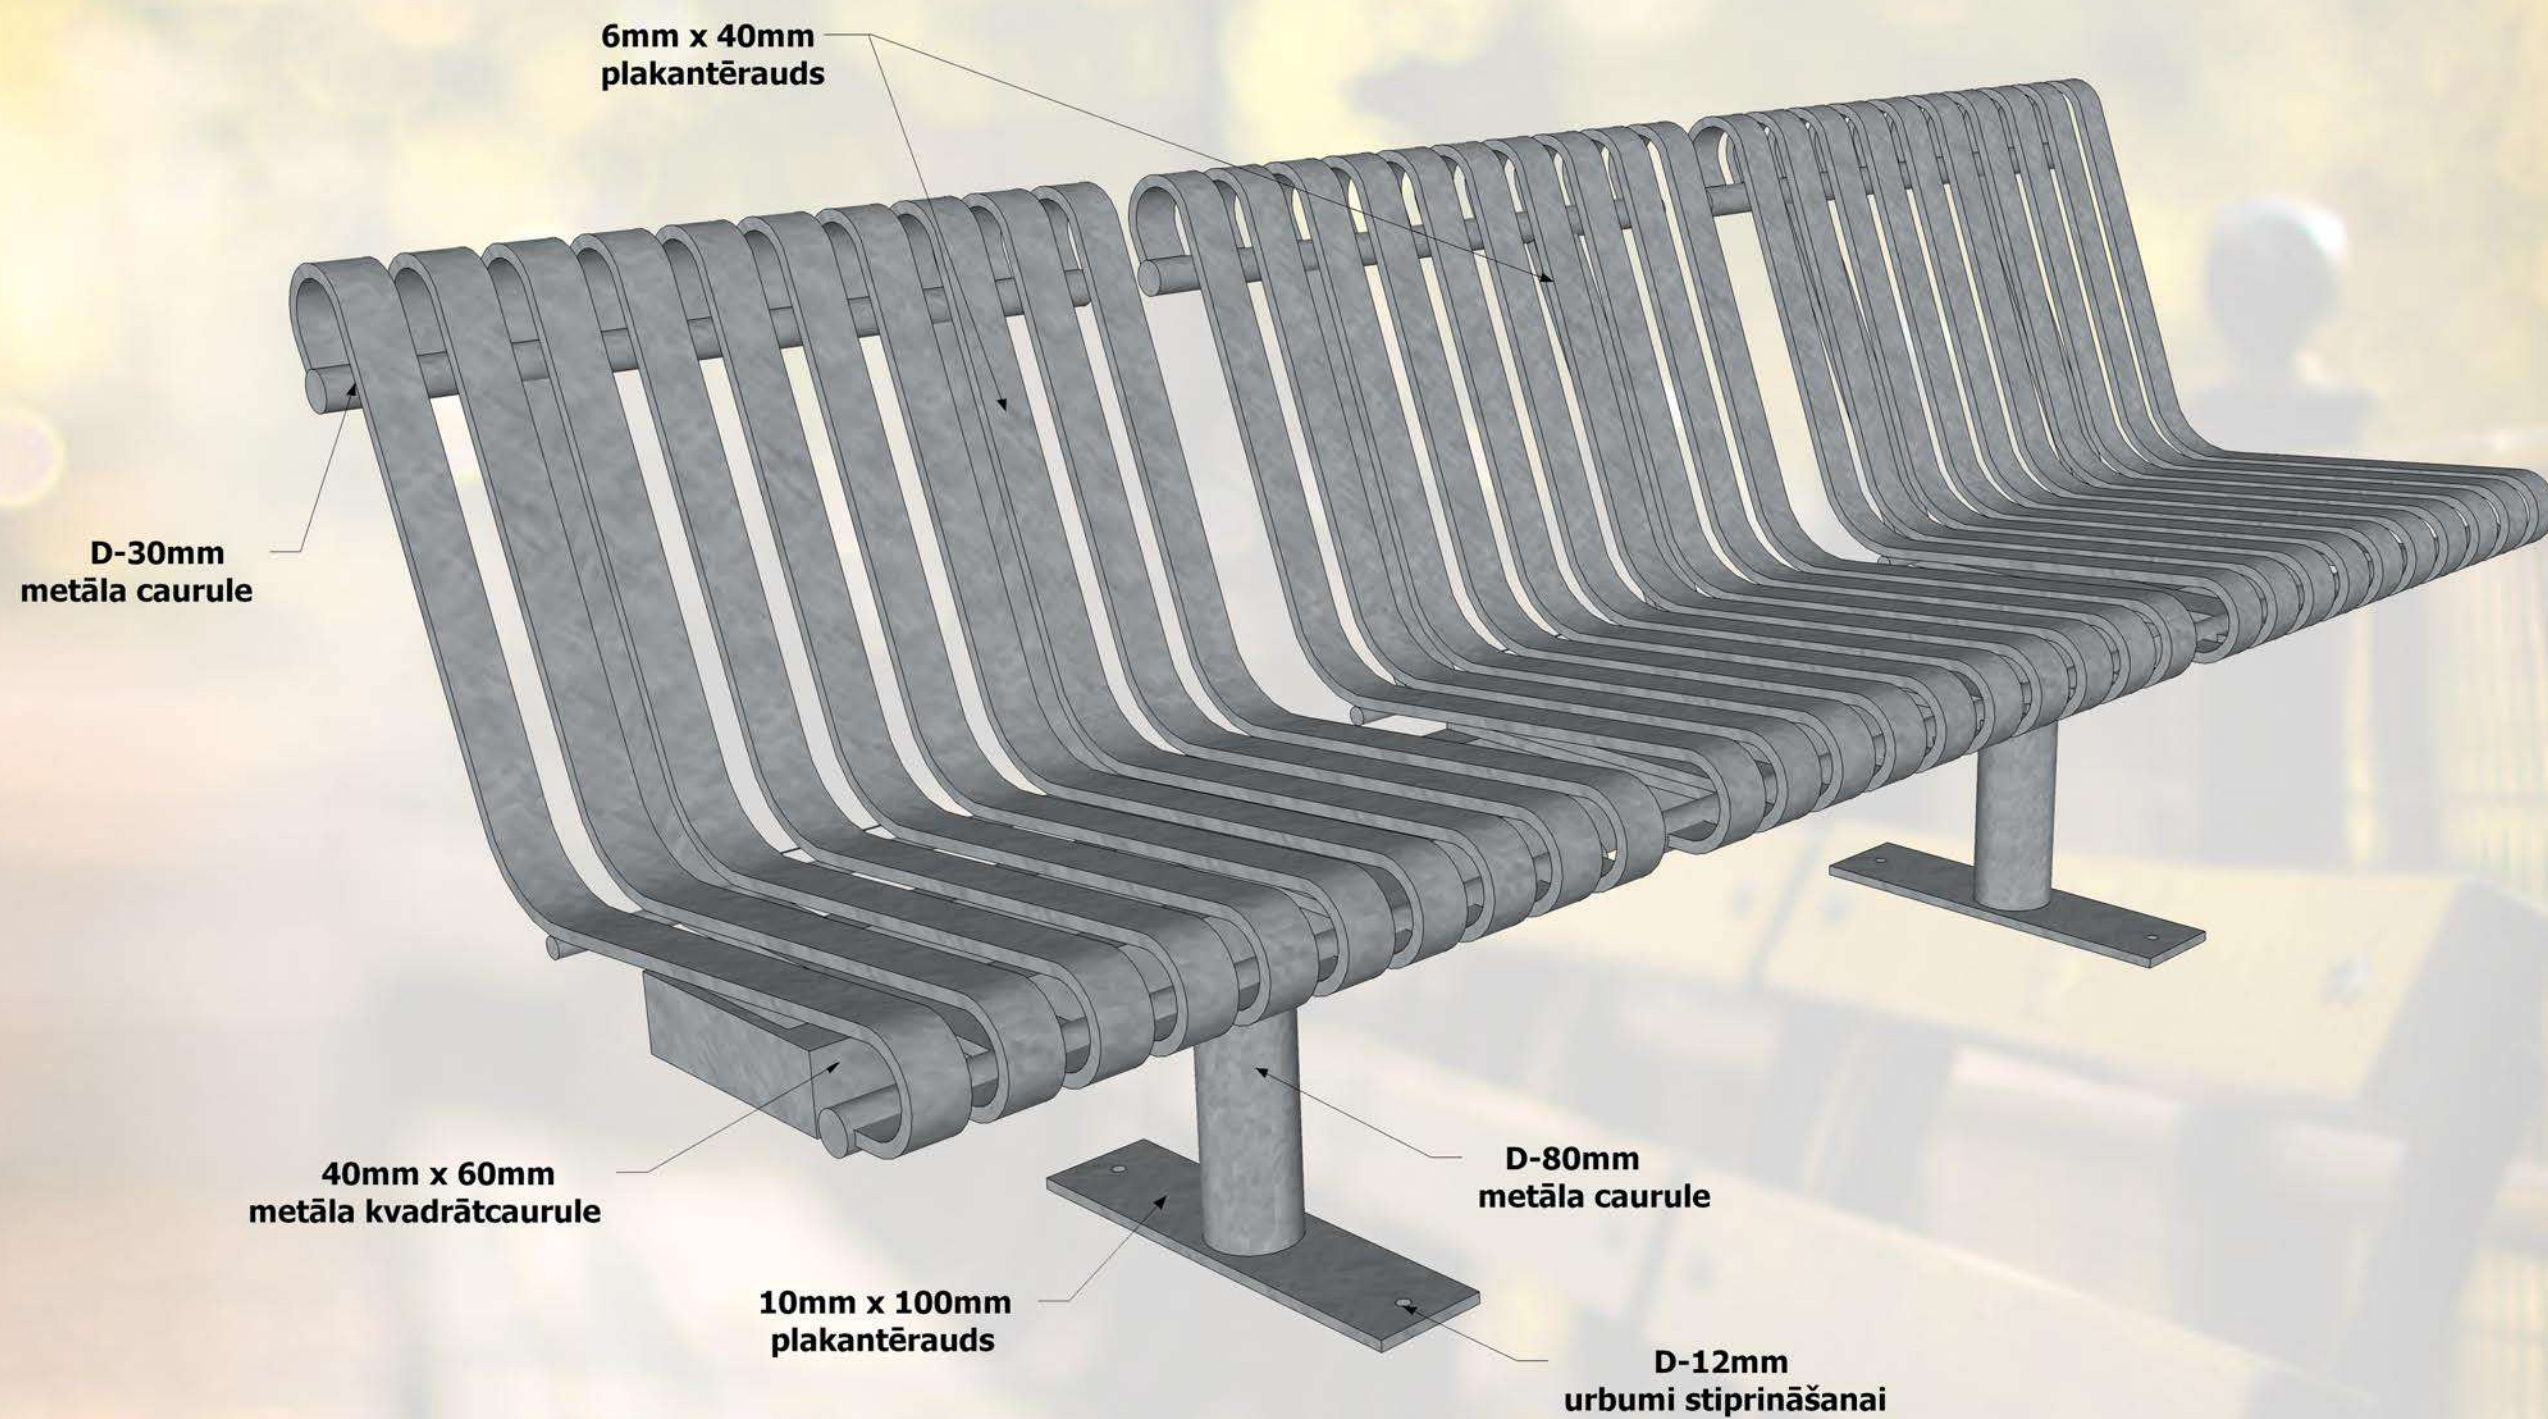

Moduļu tipa soli ir komplektējami visādos garumos, atkarībā no sēdvietu skaita. Šādus solus parasti novieto tādās atpūtas vietās kā: parki, stadioni, estrādes, atpūtas vietas, u.c. Šādi soli ir pasargāti no vandālisma un ir mūžīgi, jo visas metāliskās detaļas ir izgatavotas no bieza tērauda un ir auksti cinkotas, pulver krāsotas.

Specifikācija:

Metāls - cinkots un pulverkrāsots...

• iespējams pasūtīt metāla daļas krāsotas jeb kurā tonī pēc RAL toņu kataloga...

**RGR
plus**

DĀRZIEM UN PARKIEM

Moduļu tipa soli ir komplektējami visādos garumos, atkarībā no sēdvietu skaita. Šādus solus parasti novieto tādās atpūtas vietās kā: parki, stadioni, estrādes, atpūtas vietas, u.c. Šādi soli ir pasargāti no vandālisma un ir mūžīgi, jo visas metāliskās detaļas ir izgatavotas no bieza tērauda un ir auksti cinkotas, pulver krāsotas.

Specifikācija:

Metāls - cinkots un pulverkrāsots...

• iespējams pasūtīt metāla daļas krāsotas jeb kurā tonī pēc RAL toņu kataloga...

Moduļu tipa soli ir komplektējami visādos garumos, atkarībā no sēdvietu skaita. Šādus solus parasti novieto tādās atpūtas vietās kā: parki, stadioni, estrādes, atpūtas vietas, u.c. Šādi soli ir pasargāti no vandālisma un ir mūžīgi, jo visas metāliskās detaļas ir izgatavotas no bieza tērauda un ir auksti cinkotas, pulver krāsotas.

Specifikācija:

Metāls - cinkots un pulverkrāsots...

• iespējams pasūtīt metāla daļas krāsotas jeb kurā tonī pēc RAL toņu kataloga...

Moduļu tipa soli ir komplektējami visādos garumos, atkarībā no sēdvietu skaita. Šādus solus parasti novieto tādās atpūtas vietās kā: parki, stadioni, estrādes, atpūtas vietas, u.c. Šādi soli ir pasargāti no vandālisma un ir mūžīgi, jo visas metāliskās detaļas ir izgatavotas no bieza tērauda un ir auksti cinkotas, pulverkrāsotas.