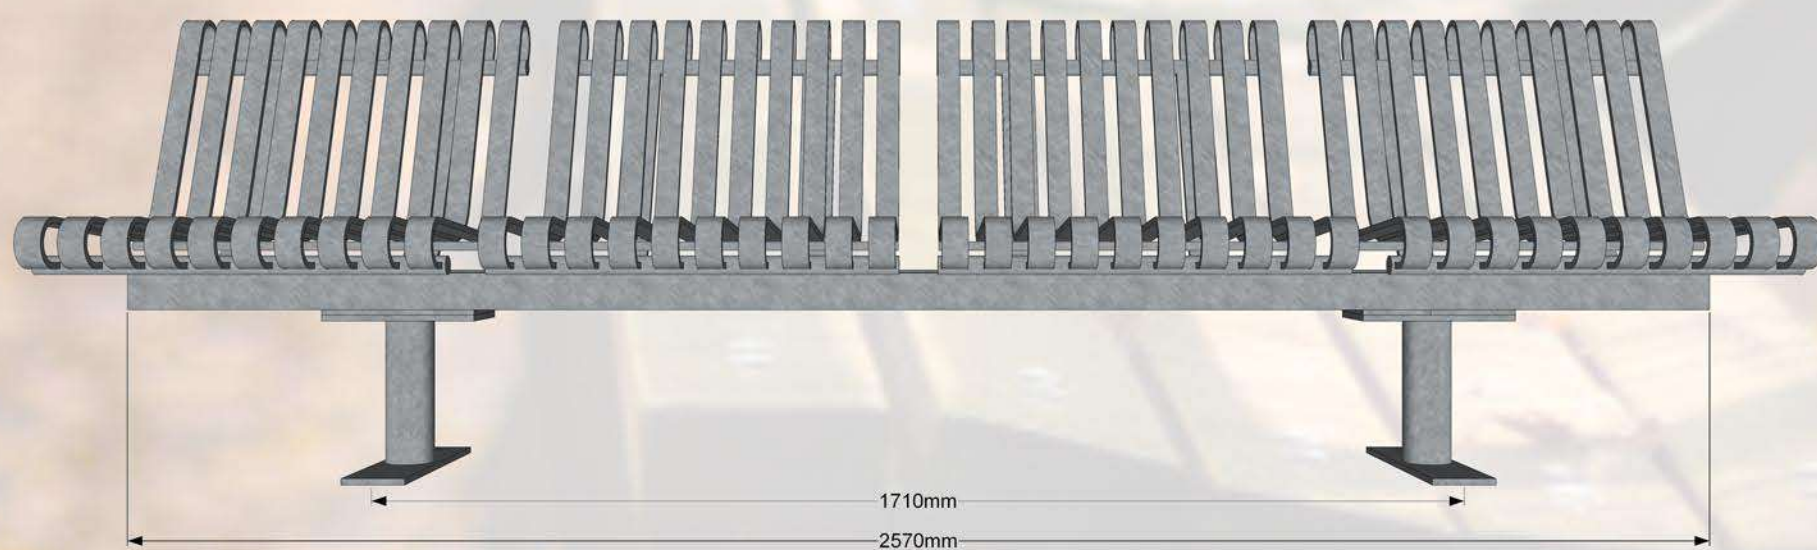

Moduļu tipa soli ir komplektējami visādos garumos, atkarībā no sēdvietu skaita. Šādus solus parasti novieto tādās atpūtas vietās kā: parki, stadioni, estrādes, atpūtas vietas, u.c. Šādi soli ir pasargāti no vandālisma un ir mūžīgi, jo visas metāliskās detaļas ir izgatavotas no bieza tērauda un ir auksti cinkotas, pulver krāsotas.

Specifikācija:

Metāls - cinkots un pulverkrāsots...

• iespējams pasūtīt metāla daļas krāsotas jeb kurā tonī pēc RAL toņu kataloga...

**RGR
plus**

DĀRZIEM UN PARKIEM

Moduļu tipa soli ir komplektējami visādos garumos, atkarībā no sēdvietu skaita. Šādus solus parasti novieto tādās atpūtas vietās kā: parki, stadioni, estrādes, atpūtas vietas, u.c. Šādi soli ir pasargāti no vandālisma un ir mūžīgi, jo visas metāliskās detaļas ir izgatavotas no bieza tērauda un ir auksti cinkotas, pulver krāsotas.

Specifikācija:

Metāls - cinkots un pulverkrāsots...

• iespējams pasūtīt metāla daļas krāsotas jeb kurā tonī pēc RAL toņu kataloga...

Moduļu tipa soli ir komplektējami visādos garumos, atkarībā no sēdvietu skaita. Šādus solus parasti novieto tādās atpūtas vietās kā: parki, stadioni, estrādes, atpūtas vietas, u.c. Šādi soli ir pasargāti no vandālisma un ir mūžīgi, jo visas metāliskās detaļas ir izgatavotas no bieza tērauda un ir auksti cinkotas, pulver krāsotas.

Specifikācija:

Metāls - cinkots un pulverkrāsots...

• iespējams pasūtīt metāla daļas krāsotas jeb kurā tonī pēc RAL toņu kataloga...

Moduļu tipa soli ir komplektējami visādos garumos, atkarībā no sēdvietu skaita. Šādus solus parasti novieto tādās atpūtas vietās kā: parki, stadioni, estrādes, atpūtas vietas, u.c. Šādi soli ir pasargāti no vandālisma un ir mūžīgi, jo visas metāliskās detaļas ir izgatavotas no bieza tērauda un ir auksti cinkotas, pulverkrāsotas.