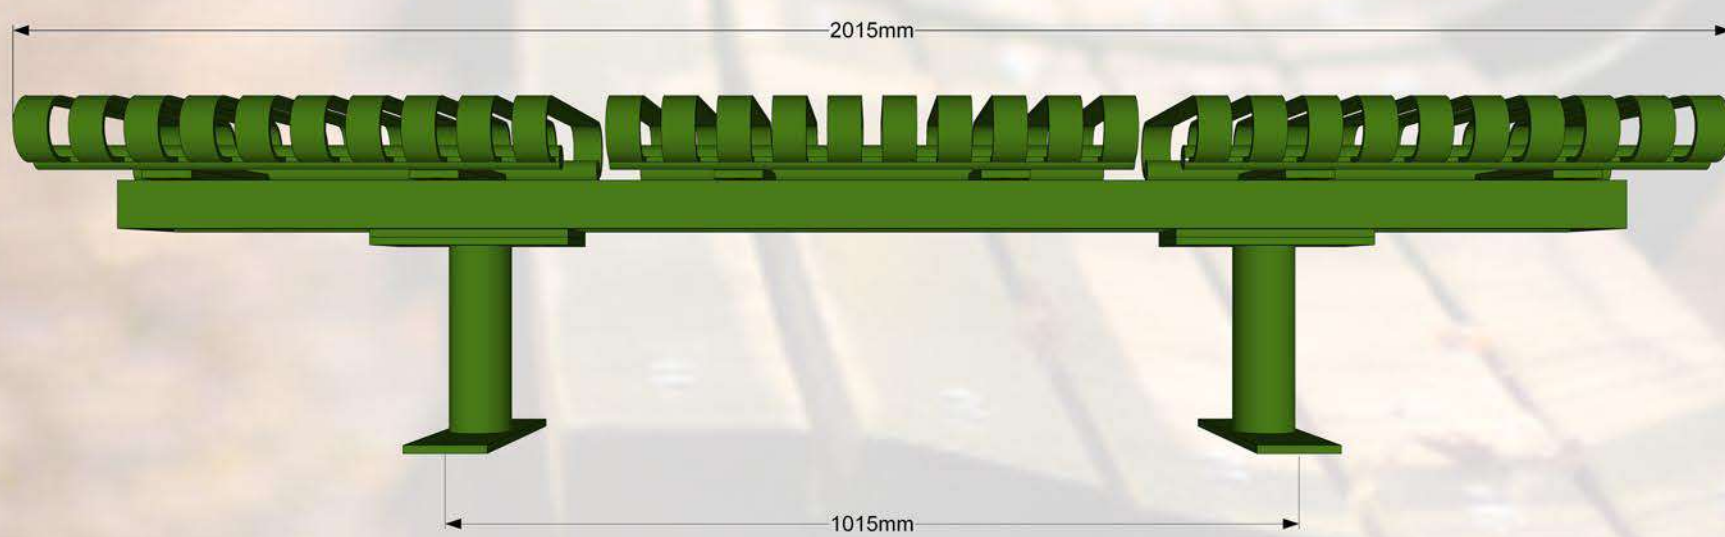

Moduļu tipa soli ir komplektējami visādos garumos, atkarībā no sēdvietu skaita. Šādus solus parasti novieto tādās atpūtas vietās kā: parki, stadioni, estrādes, atpūtas vietas, u.c. Šādi soli ir pasargāti no vandālisma un ir mūžīgi, jo visas metāliskās detaļas ir izgatavotas no bieza tērauda un ir auksti cinkotas, pulver krāsotas.

Specifikācija:

Metāls - cinkots un pulverkrāsots...

• iespējams pasūtīt metāla daļas krāsotas jeb kurā tonī pēc RAL toņu kataloga...

Moduļu tipa soli ir komplektējami visādos garumos, atkarībā no sēdvietu skaita. Šādus solus parasti novieto tādās atpūtas vietās kā: parki, stadioni, estrādes, atpūtas vietas, u.c. Šādi soli ir pasargāti no vandālisma un ir mūžīgi, jo visas metāliskās detaļas ir izgatavotas no bieza tērauda un ir auksti cinkotas, pulverkrāsotas.

Specifikācija:

Metāls - cinkots un pulverkrāsots...
 ● iespējams pasūtīt metāla daļas krāsotas jeb kurā tonī pēc RAL toņu kataloga...

Moduļu tipa soli ir komplektējami visādos garumos, atkarībā no sēdvietu skaita. Šādus solus parasti novieto tādās atpūtas vietās kā: parki, stadioni, estrādes, atpūtas vietas, u.c. Šādi soli ir pasargāti no vandālisma un ir mūžīgi, jo visas metāliskās detaļas ir izgatavotas no bieza tērauda un ir auksti cinkotas, pulver krāsotas.

Specifikācija:

Metāls - cinkots un pulverkrāsots...

- iespējams pasūtīt metāla daļas krāsotas jeb kurā tonī pēc RAL toņu kataloga...

Moduļu tipa soli ir komplektējami visādos garumos, atkarībā no sēdvietu skaita. Šādus solus parasti novieto tādās atpūtas vietās kā: parki, stadioni, estrādes, atpūtas vietas, u.c. Šādi soli ir pasargāti no vandālisma un ir mūžīgi, jo visas metāliskās detaļas ir izgatavotas no bieza tērauda un ir auksti cinkotas, pulver krāsotas.