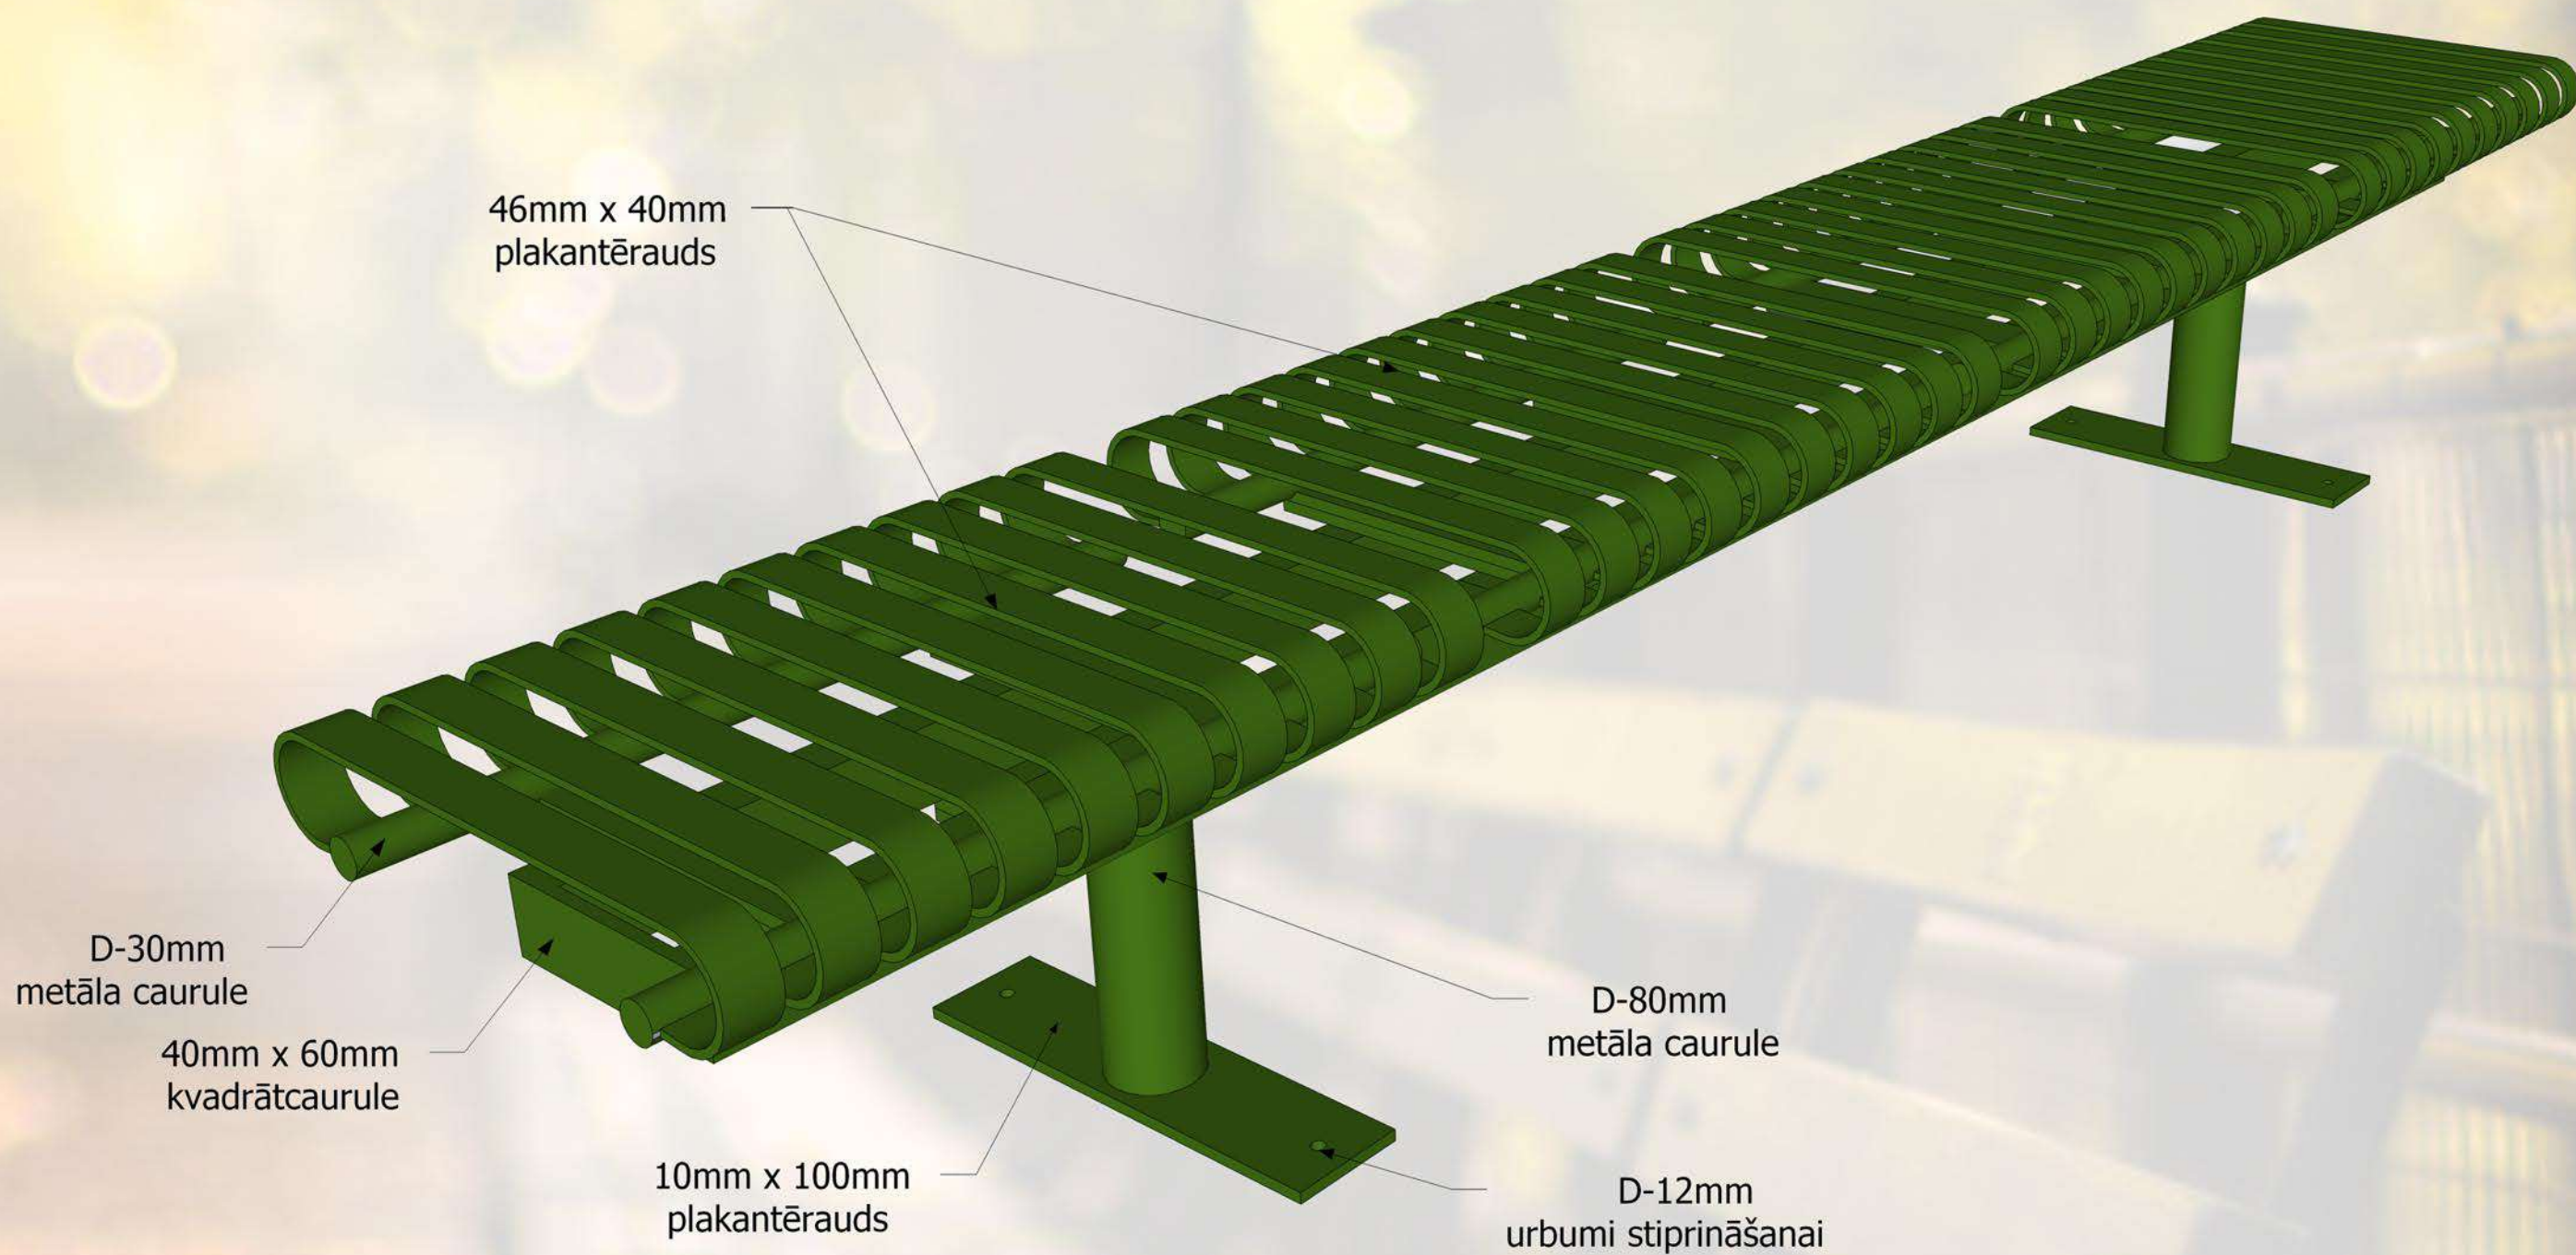

Moduļu tipa soli ir komplektējami visādos garumos, atkarībā no sēdvietu skaita. Šādus solus parasti novieto tādās atpūtas vietās kā: parki, stadioni, estrādes, atpūtas vietas, u.c. Šādi soli ir pasargāti no vandālisma un ir mūžīgi, jo visas metāliskās detaļas ir izgatavotas no bieza tērauda un ir auksti cinkotas, pulver krāsotas.

Specifikācija:

Metāls - cinkots un pulverkrāsots...

• iespējams pasūtīt metāla daļas krāsotas jeb kurā tonī pēc RAL toņu kataloga...

Moduļu tipa soli ir komplektējami visādos garumos, atkarībā no sēdvietu skaita. Šādus solus parasti novieto tādās atpūtas vietās kā: parki, stadioni, estrādes, atpūtas vietas, u.c. Šādi soli ir pasargāti no vandālisma un ir mūžīgi, jo visas metāliskās detaļas ir izgatavotas no bieza tērauda un ir auksti cinkotas, pulverkrāsotas.

Specifikācija:

Metāls - cinkots un pulverkrāsots...
 ● iespējams pasūtīt metāla daļas krāsotas jeb kurā tonī pēc RAL toņu kataloga...

Moduļu tipa soli ir komplektējami visādos garumos, atkarībā no sēdvietu skaita. Šādus solus parasti novieto tādās atpūtas vietās kā: parki, stadioni, estrādes, atpūtas vietas, u.c. Šādi soli ir pasargāti no vandālisma un ir mūžīgi, jo visas metāliskās detaļas ir izgatavotas no bieza tērauda un ir auksti cinkotas, pulver krāsotas.

Specifikācija:

Metāls - cinkots un pulverkrāsots...

- iespējams pasūtīt metāla daļas krāsotas jeb kurā tonī pēc RAL toņu kataloga...

Moduļu tipa soli ir komplektējami visādos garumos, atkarībā no sēdvietu skaita. Šādus solus parasti novieto tādās atpūtas vietās kā: parki, stadioni, estrādes, atpūtas vietas, u.c. Šādi soli ir pasargāti no vandālisma un ir mūžīgi, jo visas metāliskās detaļas ir izgatavotas no bieza tērauda un ir auksti cinkotas, pulver krāsotas.