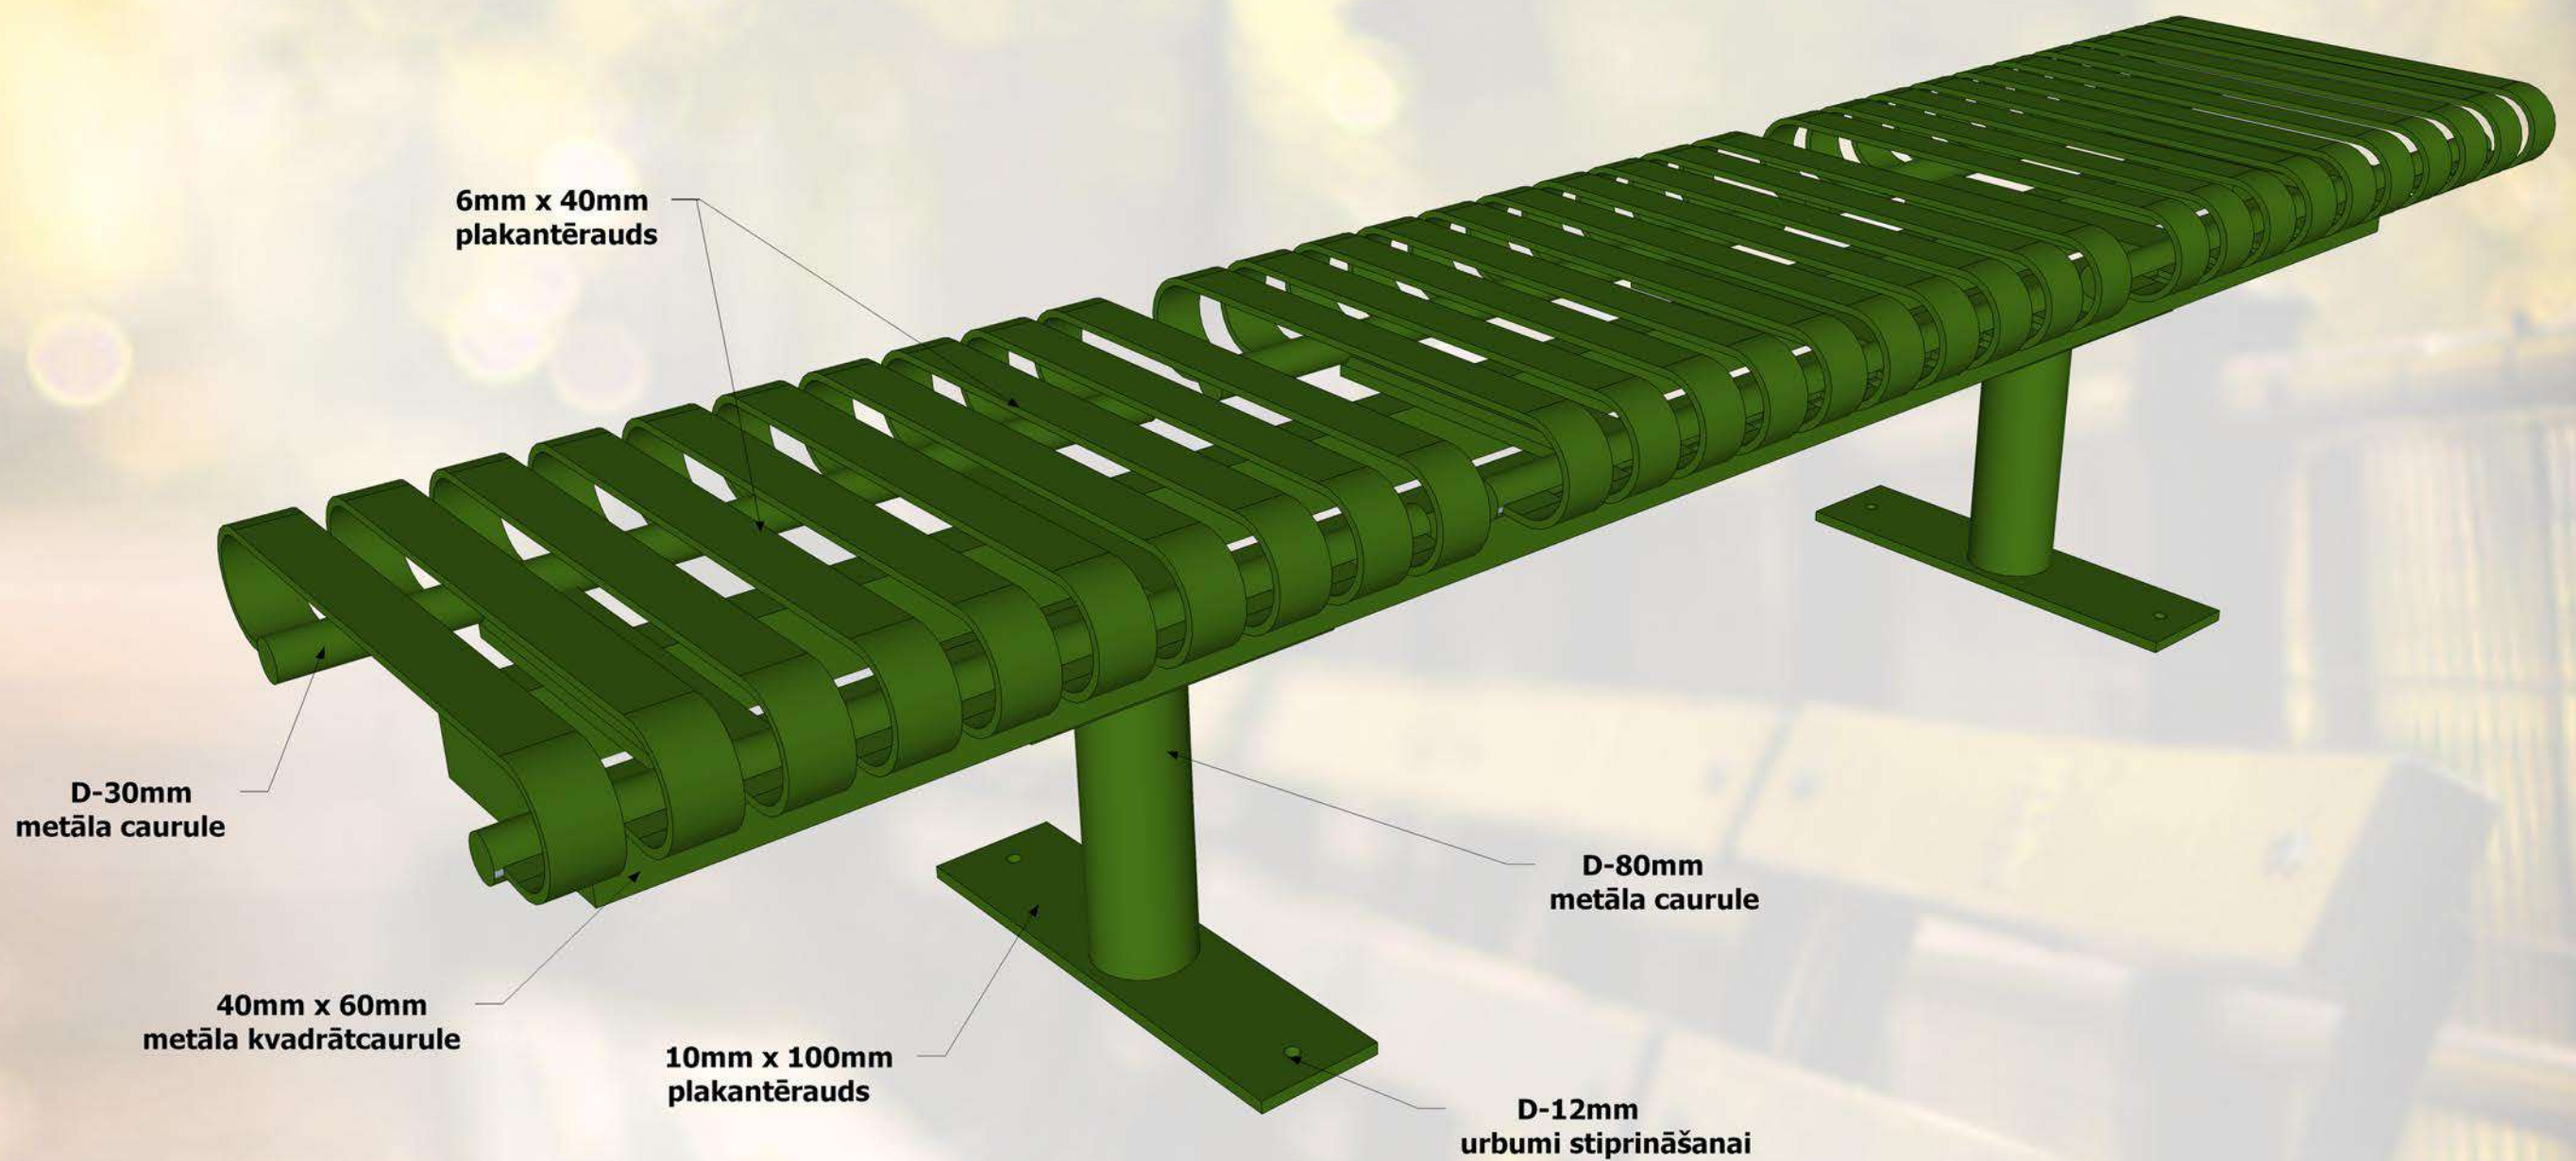

Moduļu tipa soli ir komplektējami visādos garumos, atkarībā no sēdvietu skaita. Šādus solus parasti novieto tādās atpūtas vietās kā: parki, stadioni, estrādes, atpūtas vietas, u.c. Šādi soli ir pasargāti no vandālisma un ir mūžīgi, jo visas metāliskās detaļas ir izgatavotas no bieza tērauda un ir auksti cinkotas, pulver krāsotas.

Specifikācija:

Metāls - cinkots un pulverkrāsots...

• iespējams pasūtīt metāla daļas krāsotas jeb kurā tonī pēc RAL toņu kataloga...

Moduļu tipa soli ir komplektējami visādos garumos, atkarībā no sēdvietu skaita. Šādus solus parasti novieto tādās atpūtas vietās kā: parki, stadioni, estrādes, atpūtas vietas, u.c. Šādi soli ir pasargāti no vandālisma un ir mūžīgi, jo visas metāliskās detaļas ir izgatavotas no bieza tērauda un ir auksti cinkotas, pulverkrāsotas.

Specifikācija:

Metāls - cinkots un pulverkrāsots...
 ● iespējams pasūtīt metāla daļas krāsotas jeb kurā tonī pēc RAL toņu kataloga...

Moduļu tipa soli ir komplektējami visādos garumos, atkarībā no sēdvietu skaita. Šādus solus parasti novieto tādās atpūtas vietās kā: parki, stadioni, estrādes, atpūtas vietas, u.c. Šādi soli ir pasargāti no vandālisma un ir mūžīgi, jo visas metāliskās detaļas ir izgatavotas no bieza tērauda un ir auksti cinkotas, pulver krāsotas.

Specifikācija:

Metāls - cinkots un pulverkrāsots...

- iespējams pasūtīt metāla daļas krāsotas jeb kurā tonī pēc RAL toņu kataloga...

Moduļu tipa soli ir komplektējami visādos garumos, atkarībā no sēdvietu skaita. Šādus solus parasti novieto tādās atpūtas vietās kā: parki, stadioni, estrādes, atpūtas vietas, u.c. Šādi soli ir pasargāti no vandālisma un ir mūžīgi, jo visas metāliskās detaļas ir izgatavotas no bieza tērauda un ir auksti cinkotas, pulver krāsotas.