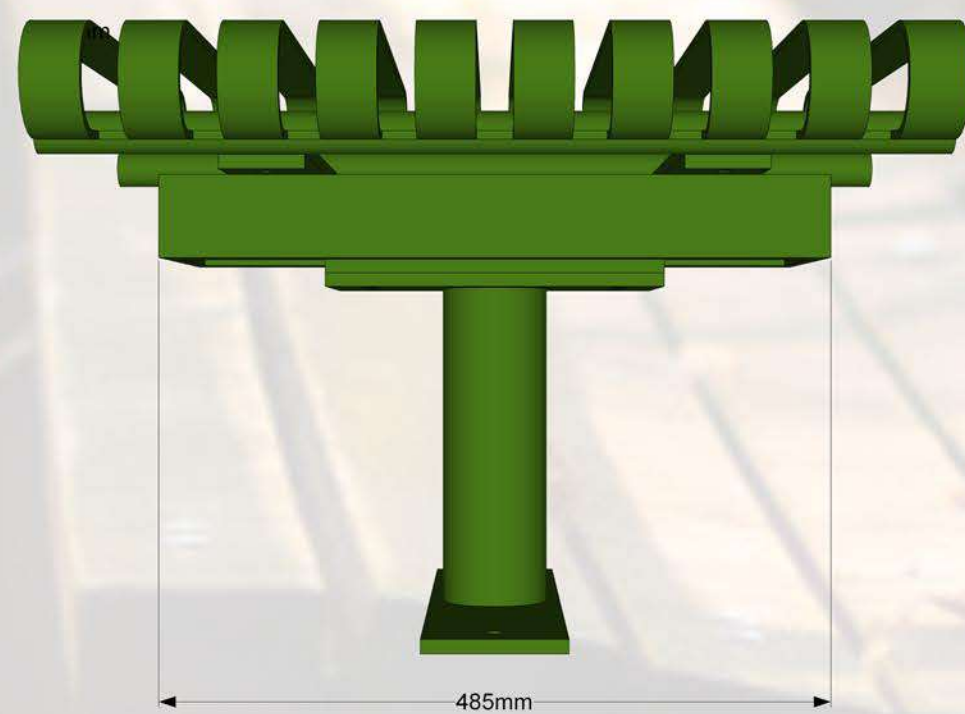

Moduļu tipa soli ir komplektējami visādos garumos, atkarībā no sēdvietu skaita. Šādus solus parasti novieto tādās atpūtas vietās kā: parki, stadioni, estrādes, atpūtas vietas, u.c. Šādi soli ir pasargāti no vandālisma un ir mūžīgi, jo visas metāliskās detaļas ir izgatavotas no bieza tērauda un ir auksti cinkotas, pulver krāsotas.

Specifikācija:

Metāls - cinkots un pulverkrāsots...

• iespējams pasūtīt metāla daļas krāsotas jeb kurā tonī pēc RAL toņu kataloga...

Moduļu tipa soli ir komplektējami visādos garumos, atkarībā no sēdvietu skaita. Šādus solus parasti novieto tādās atpūtas vietās kā: parki, stadioni, estrādes, atpūtas vietas, u.c. Šādi soli ir pasargāti no vandālisma un ir mūžīgi, jo visas metāliskās detaļas ir izgatavotas no bieza tērauda un ir auksti cinkotas, pulverkrāsotas.

Specifikācija:

Metāls - cinkots un pulverkrāsots...
 ● iespējams pasūtīt metāla daļas krāsotas jeb kurā tonī pēc RAL toņu kataloga...

Moduļu tipa soli ir komplektējami visādos garumos, atkarībā no sēdvietu skaita. Šādus solus parasti novieto tādās atpūtas vietās kā: parki, stadioni, estrādes, atpūtas vietas, u.c. Šādi soli ir pasargāti no vandālisma un ir mūžīgi, jo visas metāliskās detaļas ir izgatavotas no bieza tērauda un ir auksti cinkotas, pulver krāsotas.

Specifikācija:

Metāls - cinkots un pulverkrāsots...

- iespējams pasūtīt metāla daļas krāsotas jeb kurā tonī pēc RAL toņu kataloga...

Moduļu tipa soli ir komplektējami visādos garumos, atkarībā no sēdvietu skaita. Šādus solus parasti novieto tādās atpūtas vietās kā: parki, stadioni, estrādes, atpūtas vietas, u.c. Šādi soli ir pasargāti no vandālisma un ir mūžīgi, jo visas metāliskās detaļas ir izgatavotas no bieza tērauda un ir auksti cinkotas, pulver krāsotas.