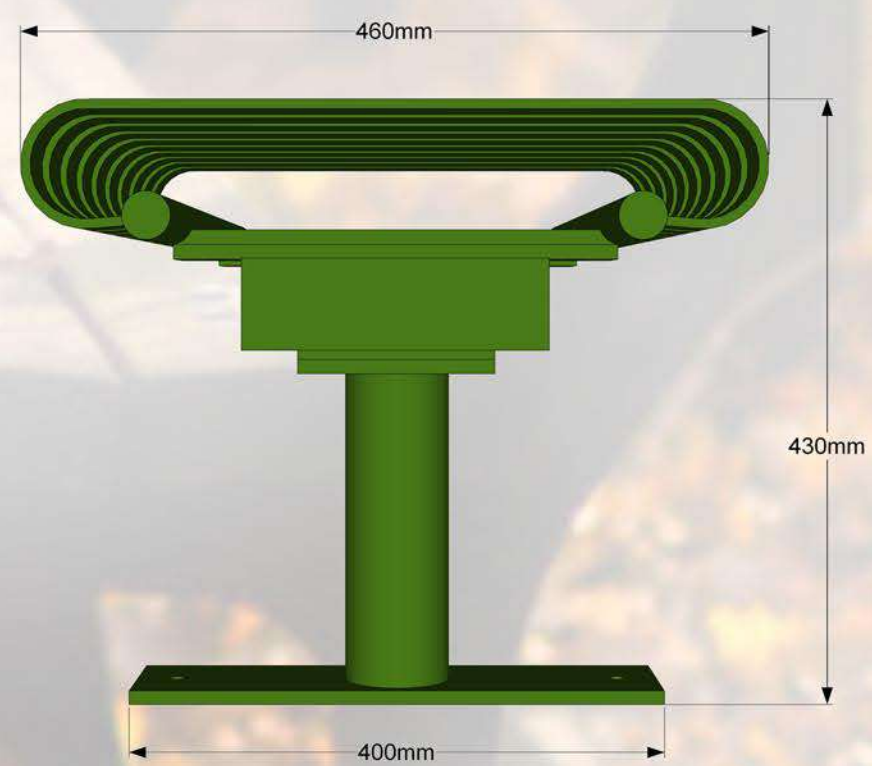

Moduļu tipa soli ir komplektējami visādos garumos, atkarībā no sēdvietu skaita. Šādus solus parasti novieto tādās atpūtas vietās kā: parki, stadioni, estrādes, atpūtas vietas, u.c. Šādi soli ir pasargāti no vandālisma un ir mūžīgi, jo visas metāliskās detaļas ir izgatavotas no bieza tērauda un ir auksti cinkotas, pulver krāsotas.

Specifikācija:

Metāls - cinkots un pulverkrāsots...

• iespējams pasūtīt metāla daļas krāsotas jeb kurā tonī pēc RAL toņu kataloga...

Moduļu tipa soli ir komplektējami visādos garumos, atkarībā no sēdvietu skaita. Šādus solus parasti novieto tādās atpūtas vietās kā: parki, stadioni, estrādes, atpūtas vietas, u.c. Šādi soli ir pasargāti no vandālisma un ir mūžīgi, jo visas metāliskās detaļas ir izgatavotas no bieza tērauda un ir auksti cinkotas, pulverkrāsotas.

Specifikācija:

Metāls - cinkots un pulverkrāsots...
 ● iespējams pasūtīt metāla daļas krāsotas jeb kurā tonī pēc RAL toņu kataloga...

Moduļu tipa soli ir komplektējami visādos garumos, atkarībā no sēdvietu skaita. Šādus solus parasti novieto tādās atpūtas vietās kā: parki, stadioni, estrādes, atpūtas vietas, u.c. Šādi soli ir pasargāti no vandālisma un ir mūžīgi, jo visas metāliskās detaļas ir izgatavotas no bieza tērauda un ir auksti cinkotas, pulver krāsotas.

Specifikācija:

Metāls - cinkots un pulverkrāsots...

- iespējams pasūtīt metāla daļas krāsotas jeb kurā tonī pēc RAL toņu kataloga...

Moduļu tipa soli ir komplektējami visādos garumos, atkarībā no sēdvietu skaita. Šādus solus parasti novieto tādās atpūtas vietās kā: parki, stadioni, estrādes, atpūtas vietas, u.c. Šādi soli ir pasargāti no vandālisma un ir mūžīgi, jo visas metāliskās detaļas ir izgatavotas no bieza tērauda un ir auksti cinkotas, pulver krāsotas.