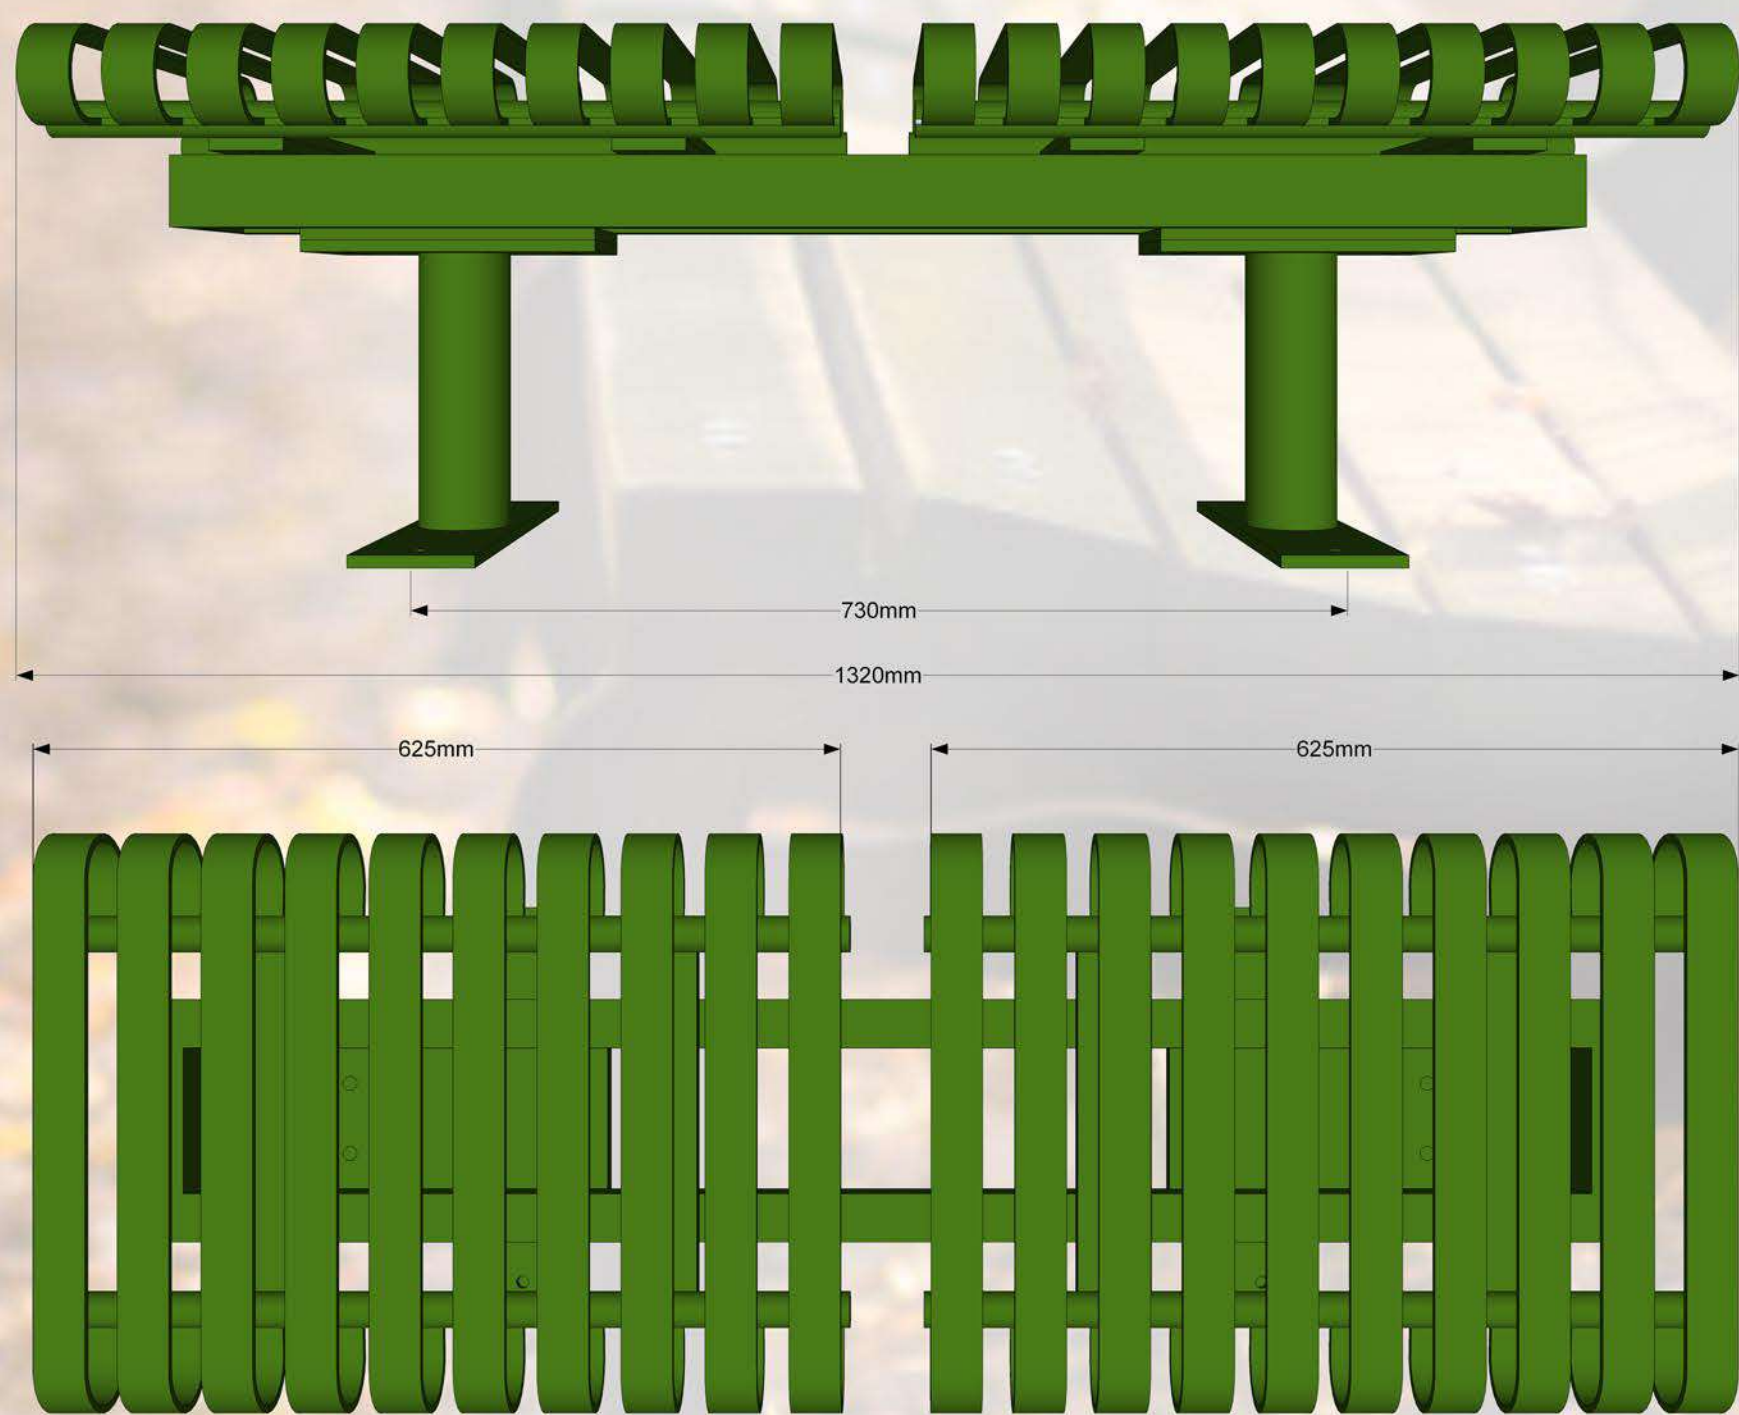

Moduļu tipa soli ir komplektējami visādos garumos, atkarībā no sēdvietu skaita. Šādus solus parasti novieto tādās atpūtas vietās kā: parki, stadioni, estrādes, atpūtas vietas, u.c. Šādi soli ir pasargāti no vandālisma un ir mūžīgi, jo visas metāliskās detaļas ir izgatavotas no bieza tērauda un ir auksti cinkotas, pulver krāsotas.

Specifikācija:

Metāls - cinkots un pulverkrāsots...

• iespējams pasūtīt metāla daļas krāsotas jeb kurā tonī pēc RAL toņu kataloga...

Moduļu tipa soli ir komplektējami visādos garumos, atkarībā no sēdvietu skaita. Šādus solus parasti novieto tādās atpūtas vietās kā: parki, stadioni, estrādes, atpūtas vietas, u.c. Šādi soli ir pasargāti no vandālisma un ir mūžīgi, jo visas metāliskās detaļas ir izgatavotas no bieza tērauda un ir auksti cinkotas, pulverkrāsotas.

Specifikācija:

Metāls - cinkots un pulverkrāsots...
 ● iespējams pasūtīt metāla daļas krāsotas jeb kurā tonī pēc RAL toņu kataloga...

Moduļu tipa soli ir komplektējami visādos garumos, atkarībā no sēdvietu skaita. Šādus solus parasti novieto tādās atpūtas vietās kā: parki, stadioni, estrādes, atpūtas vietas, u.c. Šādi soli ir pasargāti no vandālisma un ir mūžīgi, jo visas metāliskās detaļas ir izgatavotas no bieza tērauda un ir auksti cinkotas, pulver krāsotas.

Specifikācija:

Metāls - cinkots un pulverkrāsots...

- iespējams pasūtīt metāla daļas krāsotas jeb kurā tonī pēc RAL toņu kataloga...

Moduļu tipa soli ir komplektējami visādos garumos, atkarībā no sēdvietu skaita. Šādus solus parasti novieto tādās atpūtas vietās kā: parki, stadioni, estrādes, atpūtas vietas, u.c. Šādi soli ir pasargāti no vandālisma un ir mūžīgi, jo visas metāliskās detaļas ir izgatavotas no bieza tērauda un ir auksti cinkotas, pulver krāsotas.