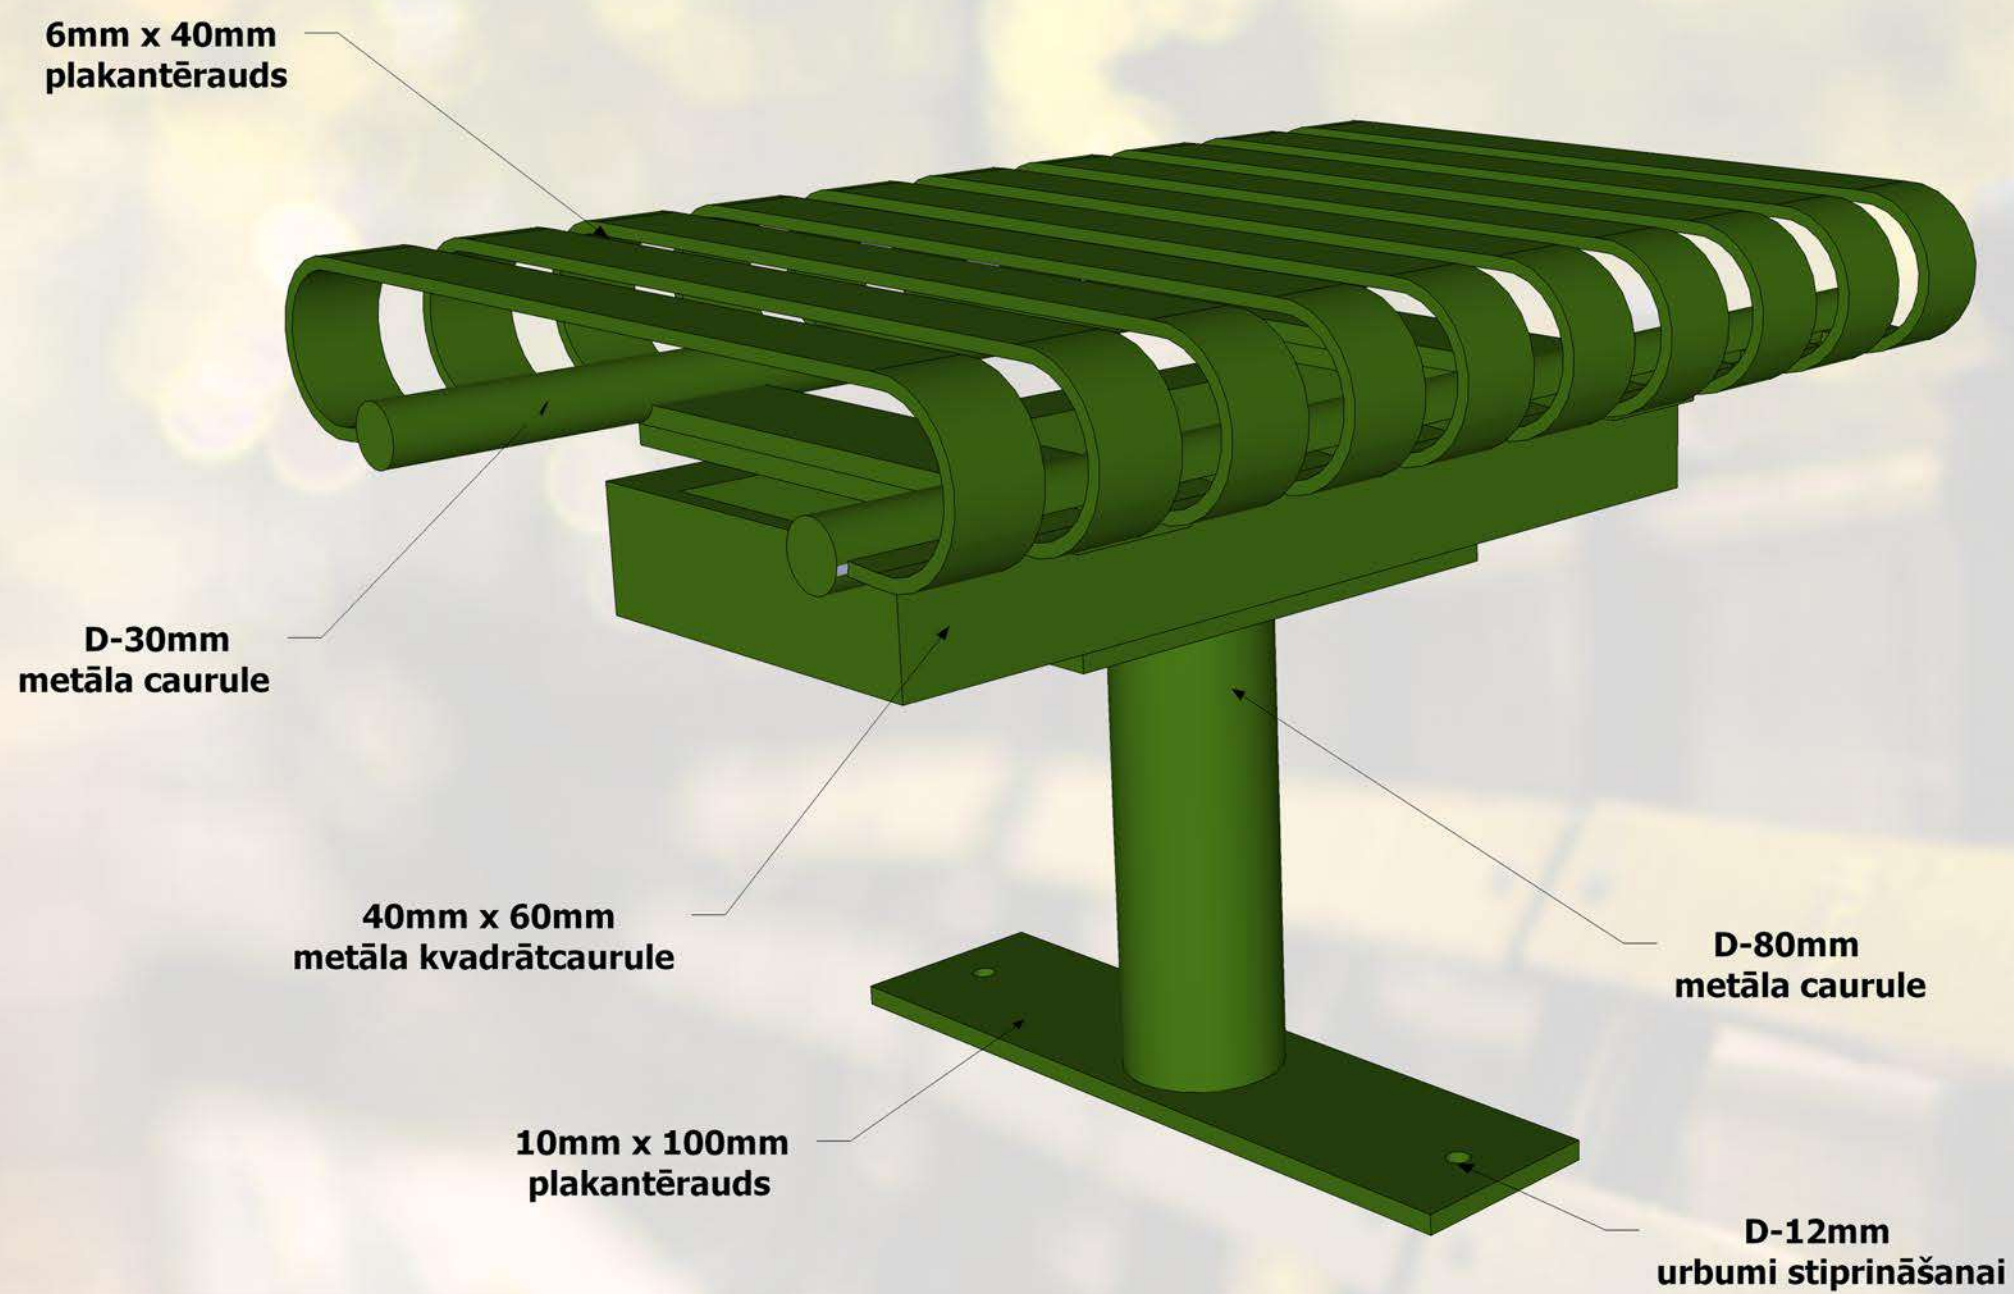

Moduļu tipa soli ir komplektējami visādos garumos, atkarībā no sēdvietu skaita. Šādus solus parasti novieto tādās atpūtas vietās kā: parki, stadioni, estrādes, atpūtas vietas, u.c. Šādi soli ir pasargāti no vandālisma un ir mūžīgi, jo visas metāliskās detaļas ir izgatavotas no bieza tērauda un ir auksti cinkotas, pulver krāsotas.

Specifikācija:

Metāls - cinkots un pulverkrāsots...

• iespējams pasūtīt metāla daļas krāsotas jeb kurā tonī pēc RAL toņu kataloga...

Moduļu tipa soli ir komplektējami visādos garumos, atkarībā no sēdvietu skaita. Šādus solus parasti novieto tādās atpūtas vietās kā: parki, stadioni, estrādes, atpūtas vietas, u.c. Šādi soli ir pasargāti no vandālisma un ir mūžīgi, jo visas metāliskās detaļas ir izgatavotas no bieza tērauda un ir auksti cinkotas, pulverkrāsotas.

Specifikācija:

Metāls - cinkots un pulverkrāsots...
 ● iespējams pasūtīt metāla daļas krāsotas jeb kurā tonī pēc RAL toņu kataloga...

Moduļu tipa soli ir komplektējami visādos garumos, atkarībā no sēdvietu skaita. Šādus solus parasti novieto tādās atpūtas vietās kā: parki, stadioni, estrādes, atpūtas vietas, u.c. Šādi soli ir pasargāti no vandālisma un ir mūžīgi, jo visas metāliskās detaļas ir izgatavotas no bieza tērauda un ir auksti cinkotas, pulver krāsotas.

Specifikācija:

Metāls - cinkots un pulverkrāsots...

- iespējams pasūtīt metāla daļas krāsotas jeb kurā tonī pēc RAL toņu kataloga...

Moduļu tipa soli ir komplektējami visādos garumos, atkarībā no sēdvietu skaita. Šādus solus parasti novieto tādās atpūtas vietās kā: parki, stadioni, estrādes, atpūtas vietas, u.c. Šādi soli ir pasargāti no vandālisma un ir mūžīgi, jo visas metāliskās detaļas ir izgatavotas no bieza tērauda un ir auksti cinkotas, pulver krāsotas.