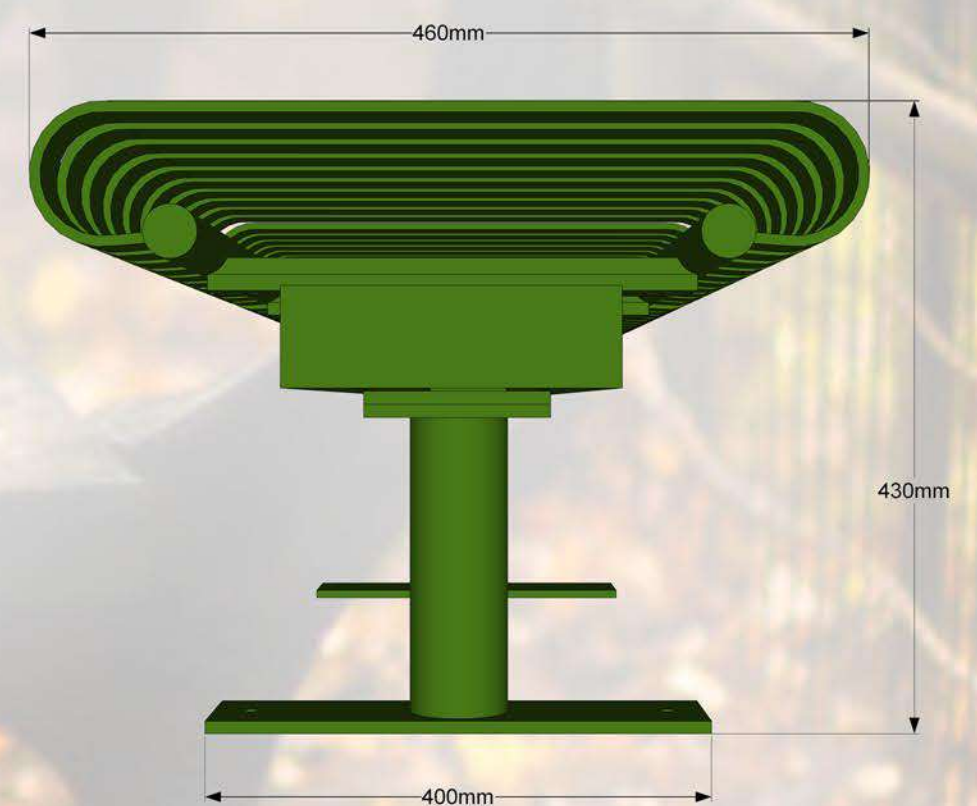

Moduļu tipa soli ir komplektējami visādos garumos, atkarībā no sēdvietu skaita. Šādus solus parasti novieto tādās atpūtas vietās kā: parki, stadioni, estrādes, atpūtas vietas, u.c. Šādi soli ir pasargāti no vandālisma un ir mūžīgi, jo visas metāliskās detaļas ir izgatavotas no bieza tērauda un ir auksti cinkotas, pulver krāsotas.

Specifikācija:

Metāls - cinkots un pulverkrāsots...

• iespējams pasūtīt metāla daļas krāsotas jeb kurā tonī pēc RAL toņu kataloga...

Moduļu tipa soli ir komplektējami visādos garumos, atkarībā no sēdvietu skaita. Šādus solus parasti novieto tādās atpūtas vietās kā: parki, stadioni, estrādes, atpūtas vietas, u.c. Šādi soli ir pasargāti no vandālisma un ir mūžīgi, jo visas metāliskās detaļas ir izgatavotas no bieza tērauda un ir auksti cinkotas, pulverkrāsotas.

Specifikācija:

Metāls - cinkots un pulverkrāsots...
 ● iespējams pasūtīt metāla daļas krāsotas jeb kurā tonī pēc RAL toņu kataloga...

Moduļu tipa soli ir komplektējami visādos garumos, atkarībā no sēdvietu skaita. Šādus solus parasti novieto tādās atpūtas vietās kā: parki, stadioni, estrādes, atpūtas vietas, u.c. Šādi soli ir pasargāti no vandālisma un ir mūžīgi, jo visas metāliskās detaļas ir izgatavotas no bieza tērauda un ir auksti cinkotas, pulver krāsotas.