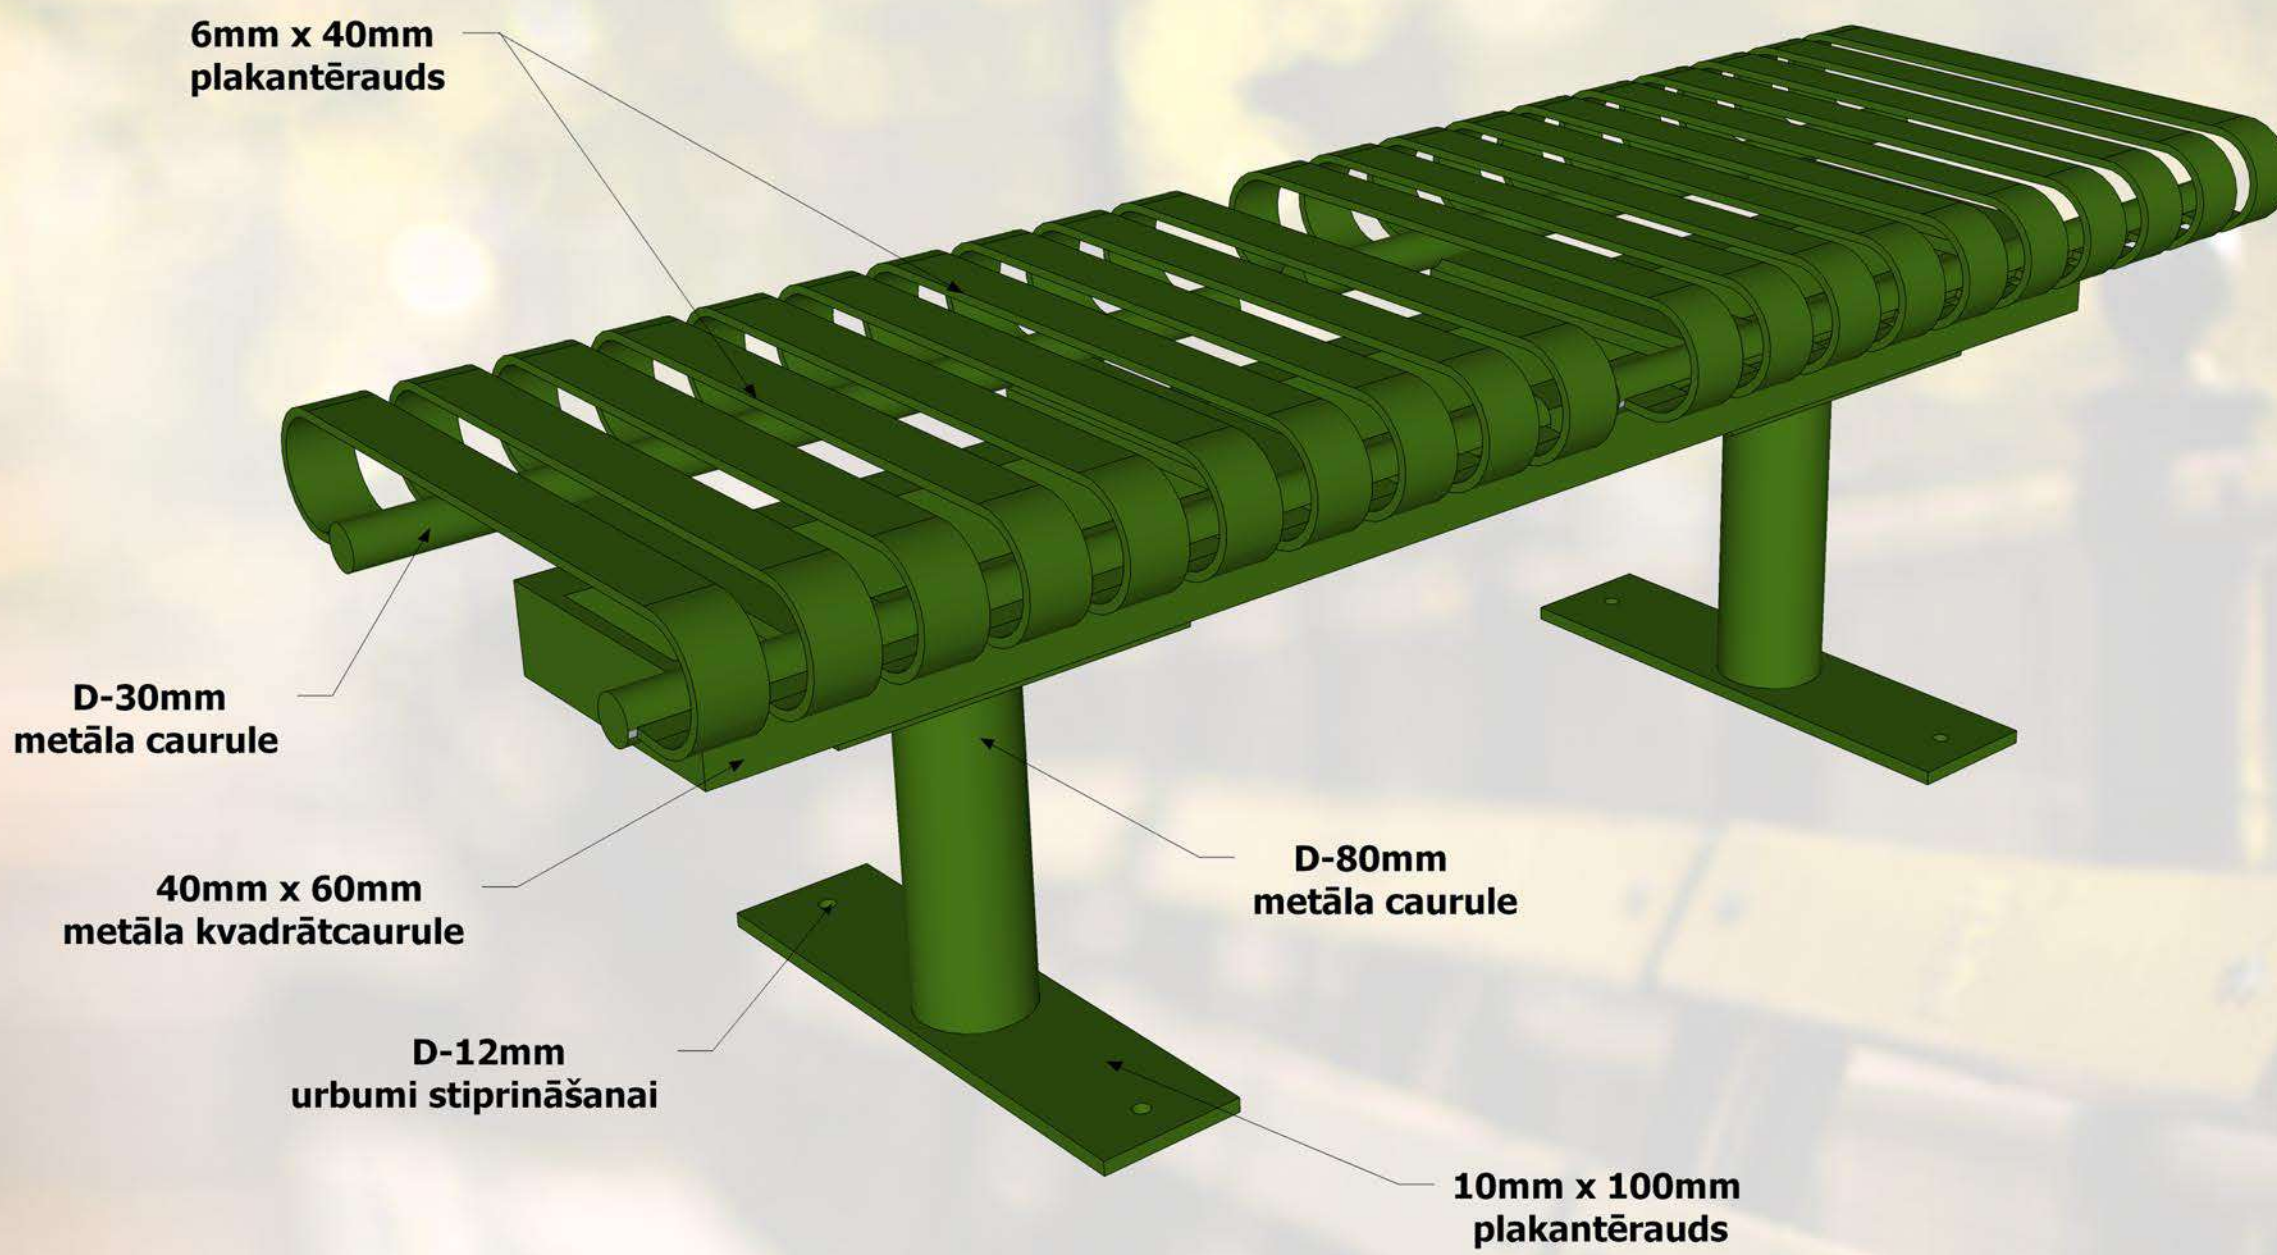

Moduļu tipa soli ir komplektējami visādos garumos, atkarībā no sēdvietu skaita. Šādus solus parasti novieto tādās atpūtas vietās kā: parki, stadioni, estrādes, atpūtas vietas, u.c. Šādi soli ir pasargāti no vandālisma un ir mūžīgi, jo visas metāliskās detaļas ir izgatavotas no bieza tērauda un ir auksti cinkotas, pulver krāsotas.

Specifikācija:

Metāls - cinkots un pulverkrāsots...

• iespējams pasūtīt metāla daļas krāsotas jeb kurā tonī pēc RAL toņu kataloga...

Moduļu tipa soli ir komplektējami visādos garumos, atkarībā no sēdvietu skaita. Šādus solus parasti novieto tādās atpūtas vietās kā: parki, stadioni, estrādes, atpūtas vietas, u.c. Šādi soli ir pasargāti no vandālisma un ir mūžīgi, jo visas metāliskās detaļas ir izgatavotas no bieza tērauda un ir auksti cinkotas, pulverkrāsotas.

Specifikācija:

Metāls - cinkots un pulverkrāsots...
 ● iespējams pasūtīt metāla daļas krāsotas jeb kurā tonī pēc RAL toņu kataloga...

Moduļu tipa soli ir komplektējami visādos garumos, atkarībā no sēdvietu skaita. Šādus solus parasti novieto tādās atpūtas vietās kā: parki, stadioni, estrādes, atpūtas vietas, u.c. Šādi soli ir pasargāti no vandālisma un ir mūžīgi, jo visas metāliskās detaļas ir izgatavotas no bieza tērauda un ir auksti cinkotas, pulver krāsotas.

Specifikācija:

Metāls - cinkots un pulverkrāsots...

- iespējams pasūtīt metāla daļas krāsotas jeb kurā tonī pēc RAL toņu kataloga...

Moduļu tipa soli ir komplektējami visādos garumos, atkarībā no sēdvietu skaita. Šādus solus parasti novieto tādās atpūtas vietās kā: parki, stadioni, estrādes, atpūtas vietas, u.c. Šādi soli ir pasargāti no vandālisma un ir mūžīgi, jo visas metāliskās detaļas ir izgatavotas no bieza tērauda un ir auksti cinkotas, pulver krāsotas.