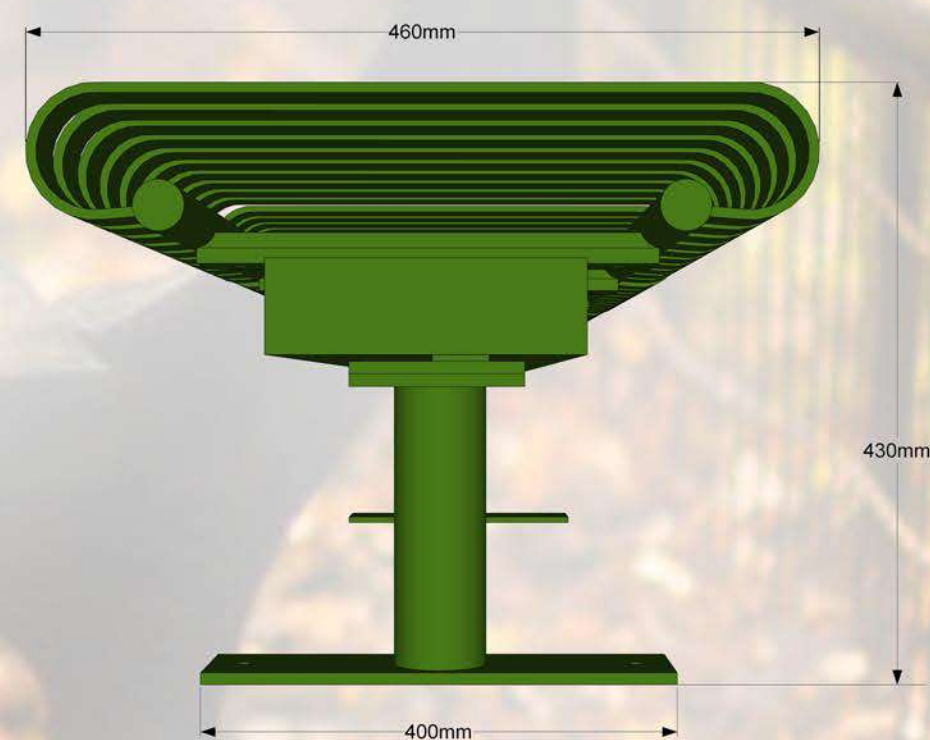

Specifikācija:

Metāls - cinkots un pulverkrāsots...

• iespējams pasūtīt metāla daļas krāsotas jeb kurā tonī pēc RAL toņu kataloga...

Moduļu tipa soli ir komplektējami visādos garumos, atkarībā no sēdvietu skaita. Šādus solus parasti novieto tādās atpūtas vietās kā: parki, stadioni, estrādes, atpūtas vietas, u.c. Šādi soli ir pasargāti no vandālisma un ir mūžīgi, jo visas metāliskās detaļas ir izgatavotas no bieza tērauda un ir auksti cinkotas, pulverkrāsotas.

Specifikācija:

Metāls - cinkots un pulverkrāsots...
 ● iespējams pasūtīt metāla daļas krāsotas jeb kurā tonī pēc RAL toņu kataloga...

Moduļu tipa soli ir komplektējami visādos garumos, atkarībā no sēdvietu skaita. Šādus solus parasti novieto tādās atpūtas vietās kā: parki, stadioni, estrādes, atpūtas vietas, u.c. Šādi soli ir pasargāti no vandālisma un ir mūžīgi, jo visas metāliskās detaļas ir izgatavotas no bieza tērauda un ir auksti cinkotas, pulver krāsotas.

Specifikācija:

Metāls - cinkots un pulverkrāsots...

- iespējams pasūtīt metāla daļas krāsotas jeb kurā tonī pēc RAL toņu kataloga...

Moduļu tipa soli ir komplektējami visādos garumos, atkarībā no sēdvietu skaita. Šādus solus parasti novieto tādās atpūtas vietās kā: parki, stadioni, estrādes, atpūtas vietas, u.c. Šādi soli ir pasargāti no vandālisma un ir mūžīgi, jo visas metāliskās detaļas ir izgatavotas no bieza tērauda un ir auksti cinkotas, pulver krāsotas.