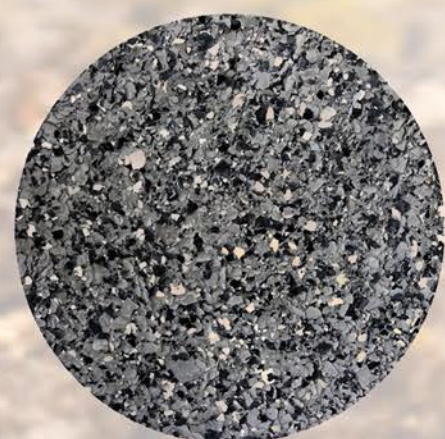

Salizturīga betona atkritumu urna. Betona atkritumu urna ir ērta apkalpošanā, ļauj ātri un ērti atbrīvot tās no atkritumiem. Atkritumu urnā ir ievietots cinkots skārda ieliktnis.

Ar epoksīda apdari

Specifikācija:

Betons - salizturīgs betons...

Apdare - epoksīda apdare...

Epoksīda apdares toni

RG-1

RG-2

RG-3

RG-4

DĀRZIEM UN PARKIEM