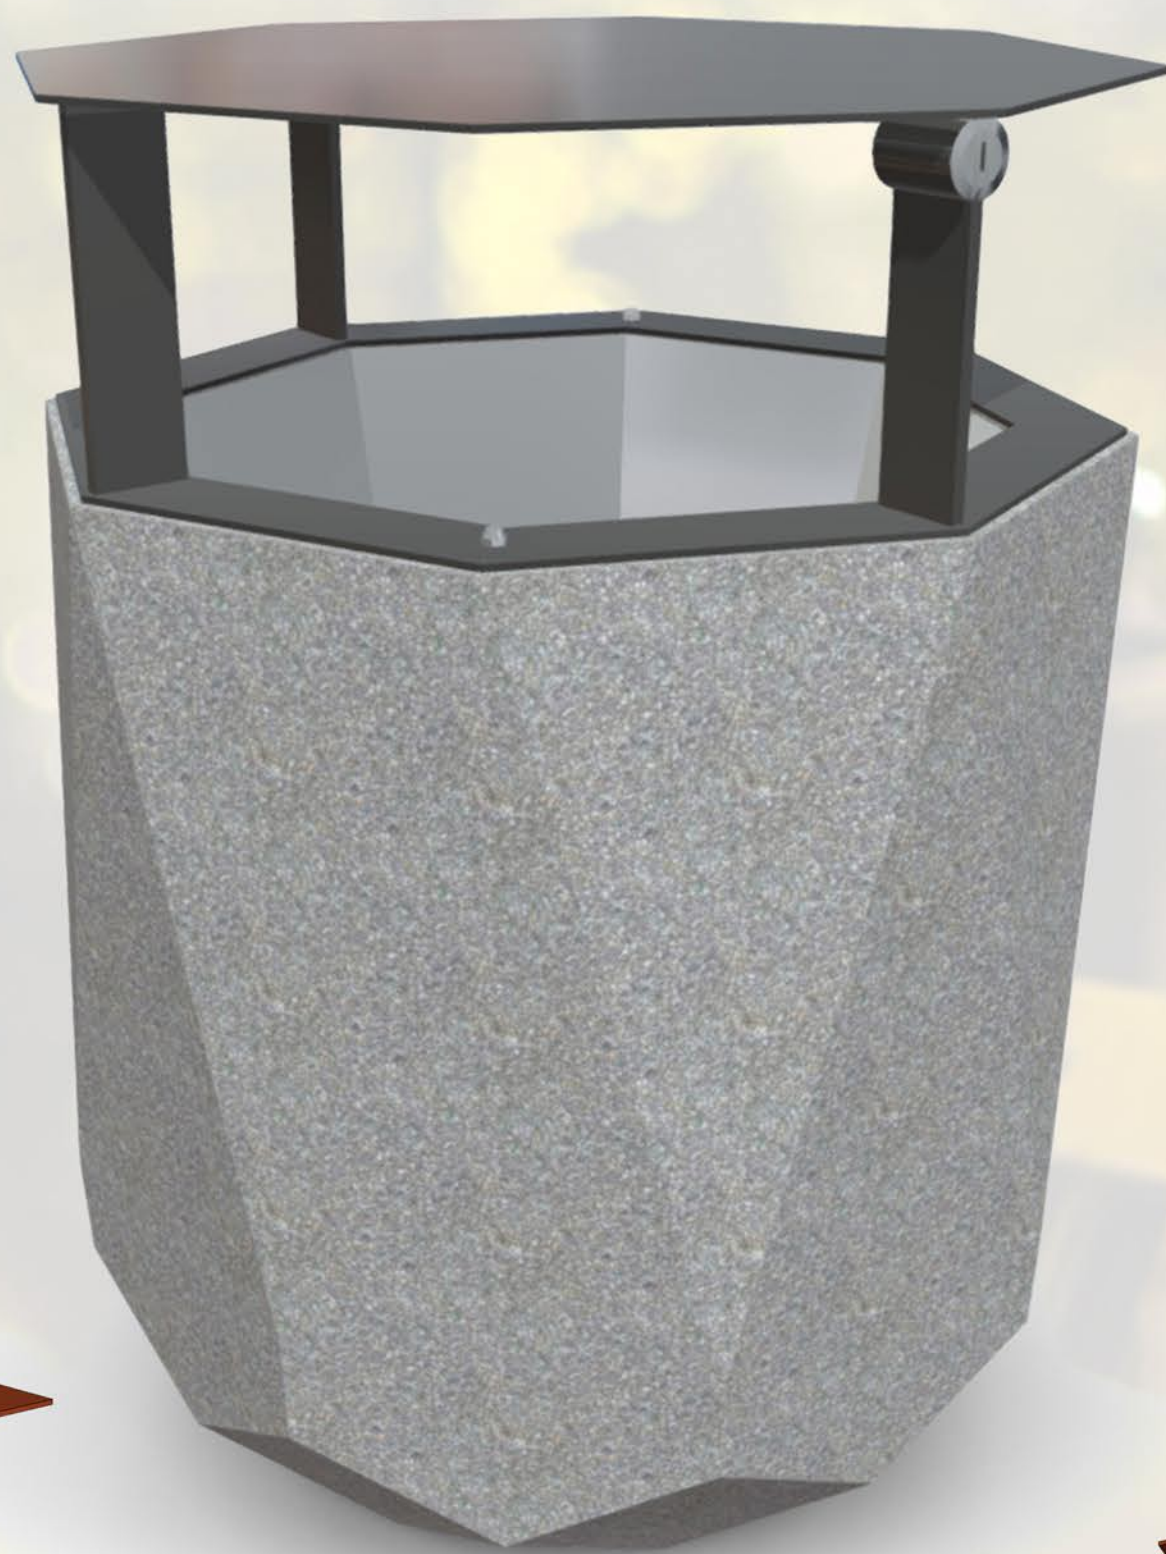

Salizturīga betona atkritumu urna. Betona atkritumu urna ir ērta apkalpošanā, ļauj ātri un ērti atbrīvot tās no atkritumiem. Atkritumu urnā ir ievietots cinkots skārda ieliktnis.

Ar epoksīda apdari

Specifikācija:

Betons - salizturīgs betons...

Apdare - epoksīda apdare...

Epoksīda apdares toni

RG-1

RG-2

RG-3

RG-4

DĀRZIEM UN PARKIEM