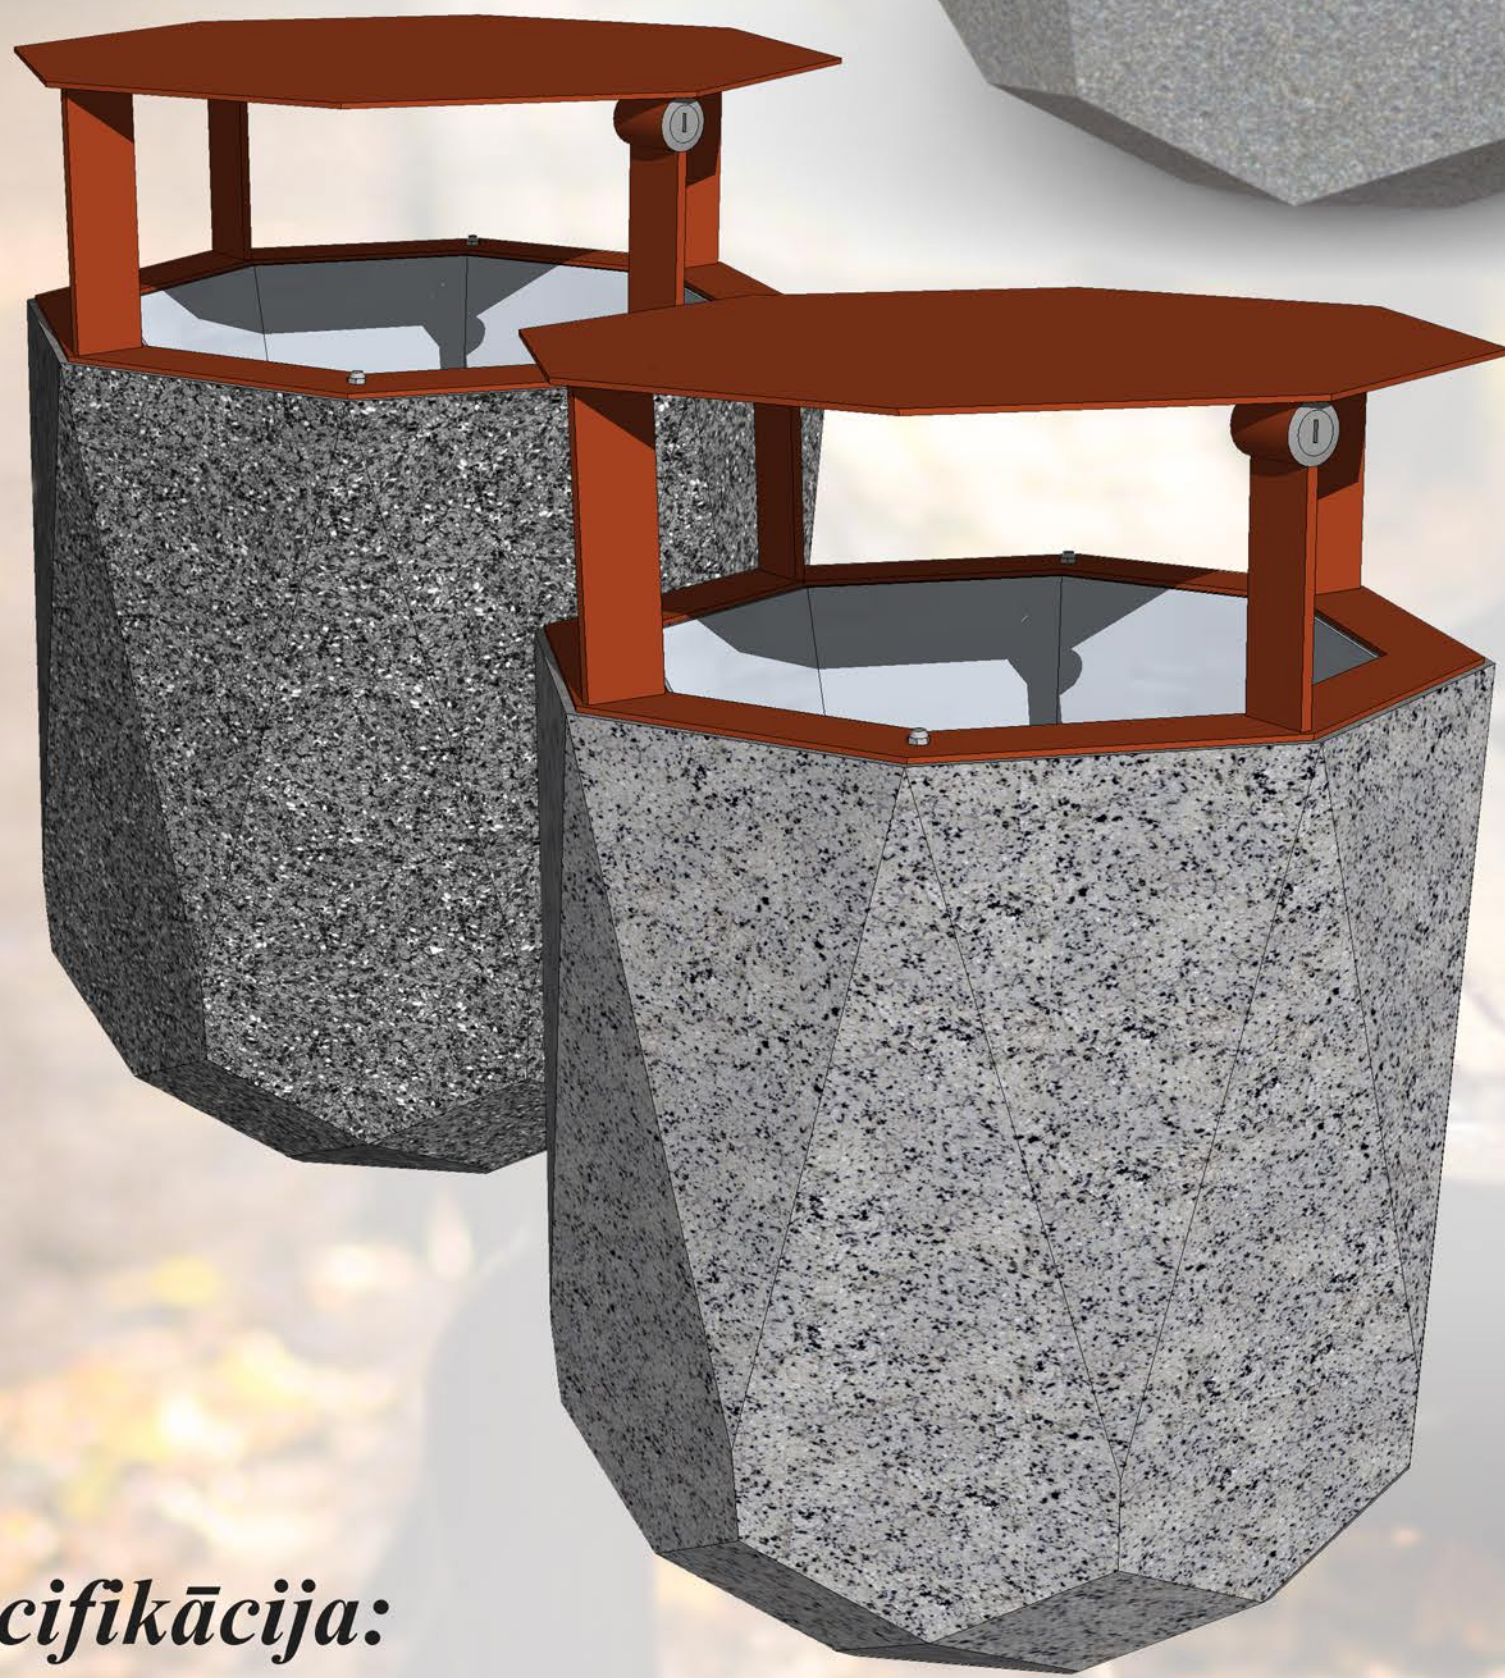

Salizturīga betona atkritumu urna. Betona atkritumu urna ir ērta apkalpošanā, ļauj ātri un ērti atbrīvot tās no atkritumiem. Atkritumu urnā ir ievietots cinkots skārda ieliktnis.

Ar epoksīda apdari

Specifikācija:

Betons - salizturīgs betons...

Apdare - epoksīda apdare...

Epoksīda apdares toni

RG-1

RG-2

RG-3

RG-4

DĀRZIEM UN PARKIEM