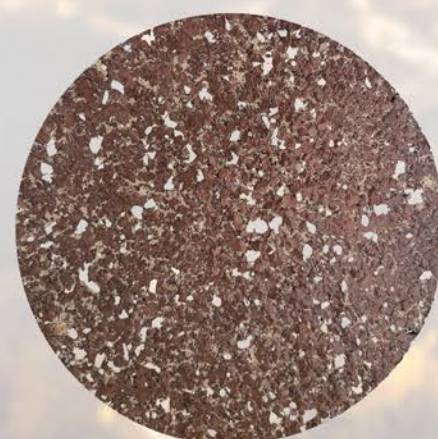

Salizturīga betona atkritumu urna. Betona atkritumu urna ir ērta apkalpošanā, ļauj ātri un ērti atbrīvot tās no atkritumiem. Atkritumu urnā ir ievietots cinkots skārda ieliktnis.

Ar epoksīda apdari

Specifikācija:

Betons - salizturīgs betons...

Apdare - epoksīda apdare...

Epoksīda apdares toni

RG-1

RG-2

RG-3

RG-4

DĀRZIEM UN PARKIEM