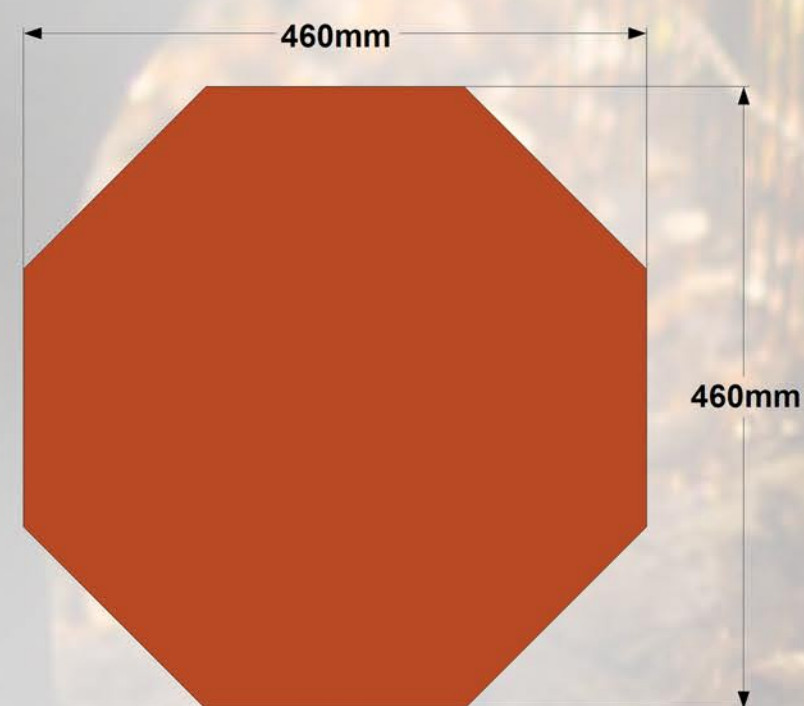

Salizturīga betona atkritumu urna. Betona atkritumu urna ir ērta apkalpošanā, ļauj ātri un ērti atbrīvot tās no atkritumiem. Atkritumu urnā ir ievietots cinkots skārda ieliktnis.

Ar epoksīda apdari

Specifikācija: