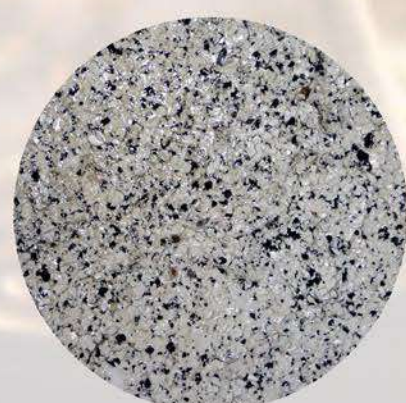

Svars: 350.kg

Specifikācija:

Epoksīda apdares toņi:

RG-1

RG-2

RG-3

RG-4

Koka krāsas toņi:

“Sedzoša krāsa Caparol” katalogu skatīt mājas lapā

“Redzama koka struktūra Remmers lasur” katalogu skatīt mājas lapā

DĀRZIEM UN PARKIEM