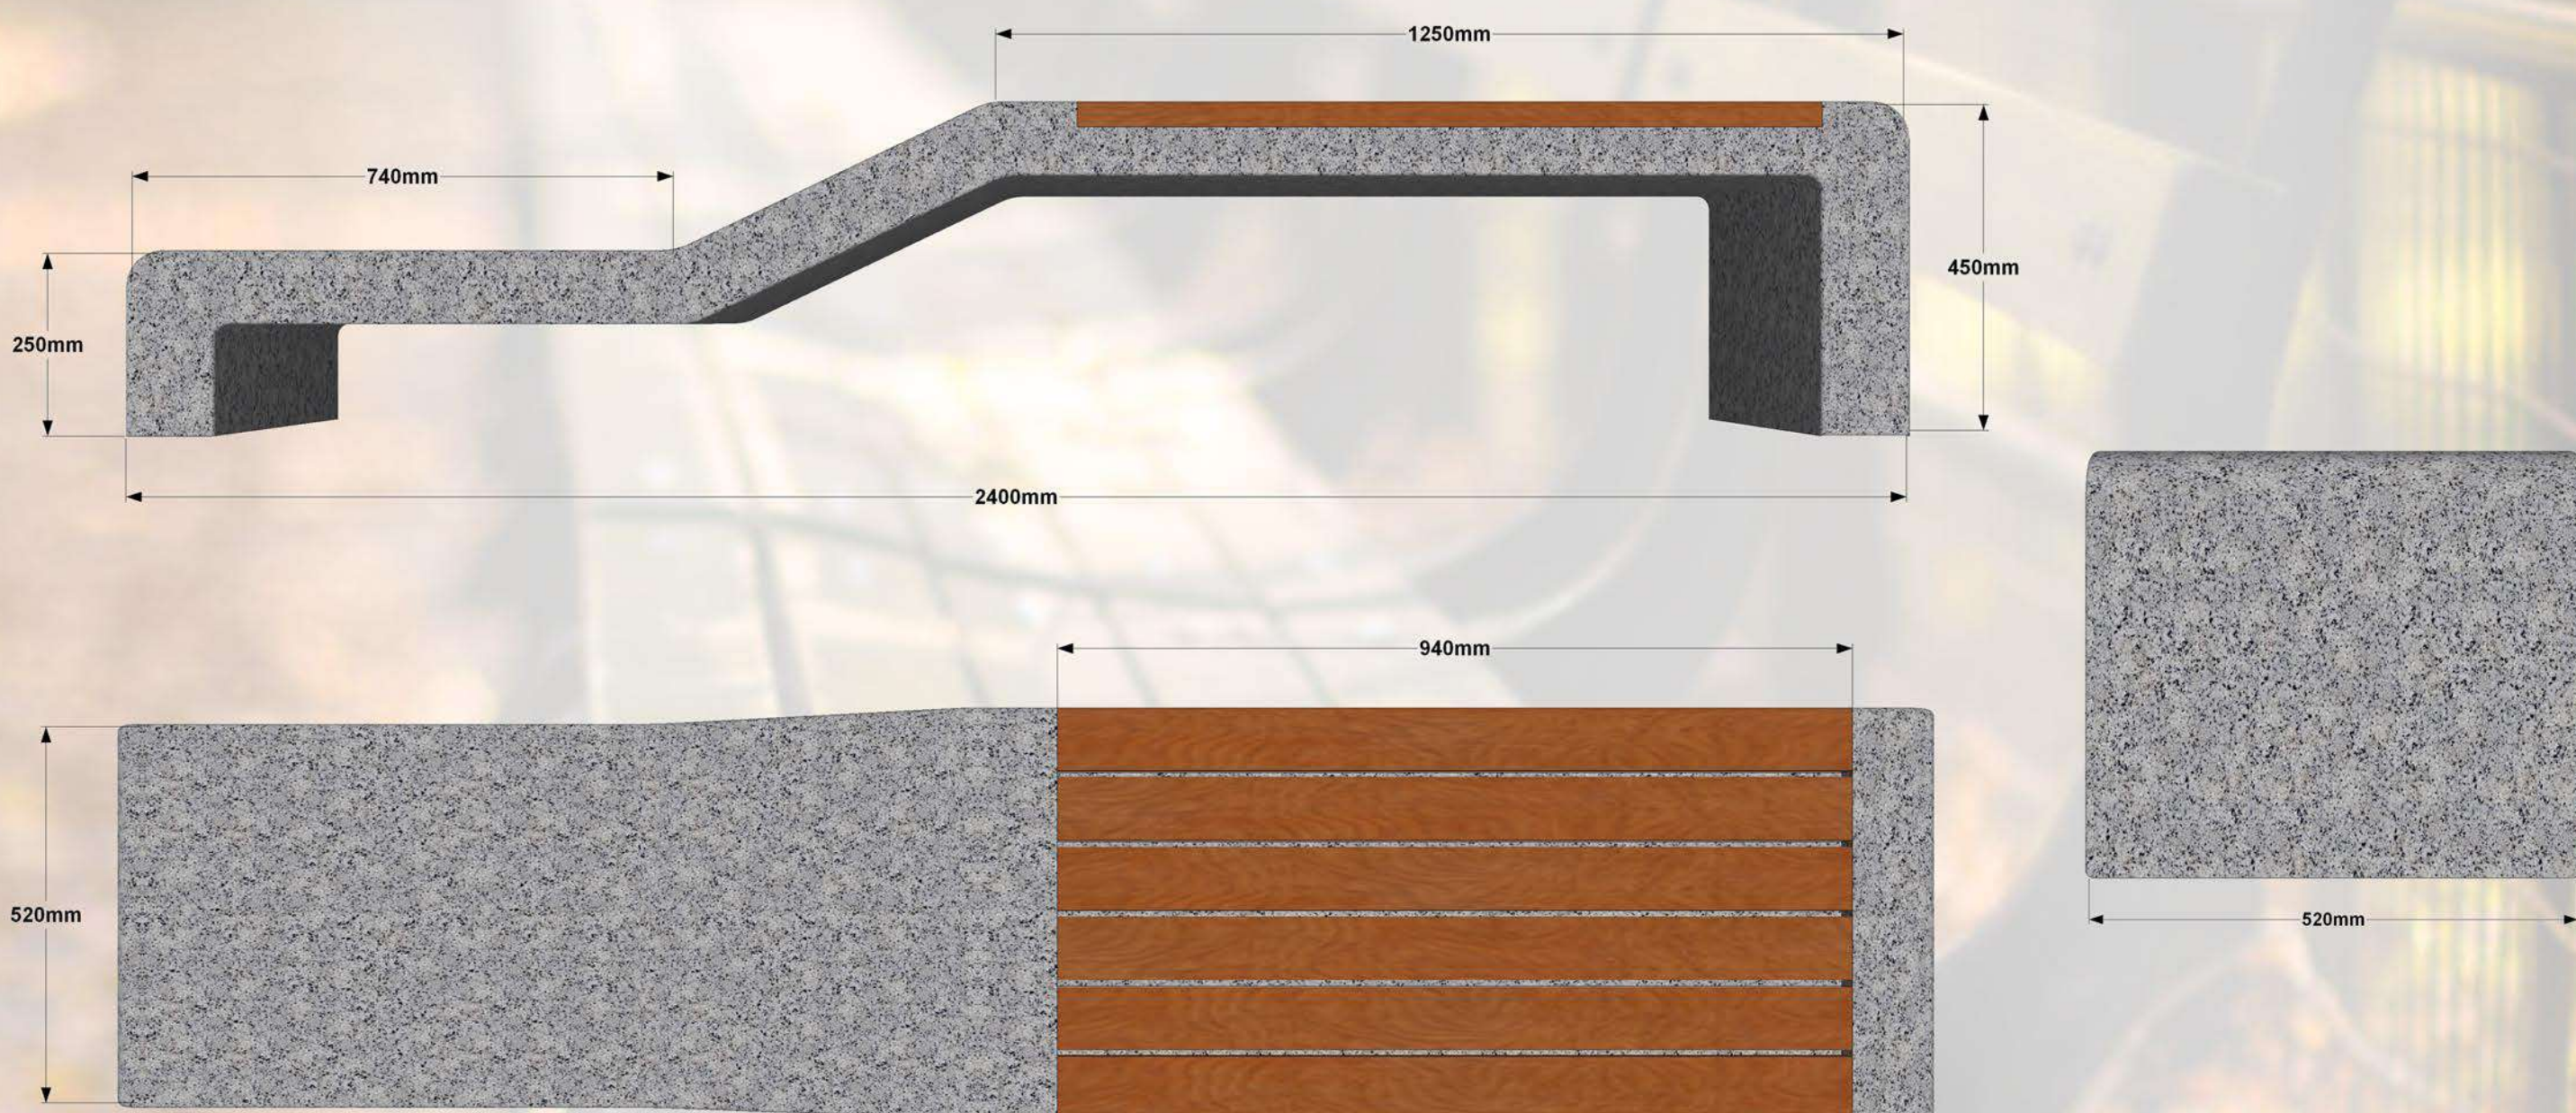

Svars: 350.kg

Specifikācija:

Epoksīda apdares toņi:

RG-1

RG-2

RG-3

RG-4

Koka krāsas toņi:

“Sedzoša krāsa Caparol” katalogu skatīt mājas lapā

“Redzama koka struktūra Remmers lasur” katalogu skatīt mājas lapā

DĀRZIEM UN PARKIEM