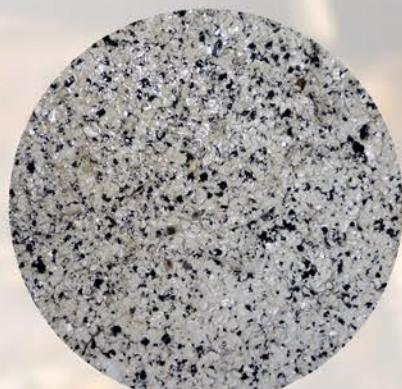

Svars: 650.kg

Specifikācija:

Epoksīda apdares toņi:

RG-1

RG-2

RG-3

RG-4

Koka krāsas toņi: