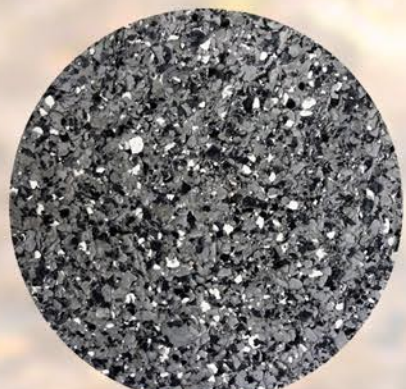

Svars: 650.kg

Specifikācija:

Epoksīda apdares toņi:

RG-1

RG-2

RG-3

RG-4

Koka krāsas toņi: