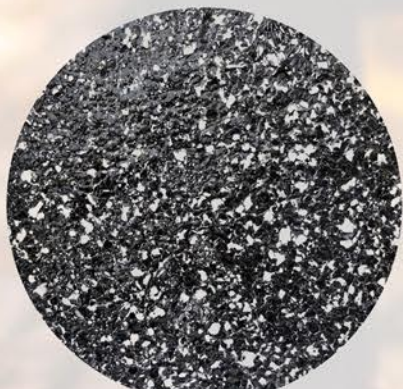

Svars: 650.kg

Specifikācija:

Epoksīda apdares toņi:

RG-1

RG-2

RG-3

RG-4

Koka krāsas toņi: