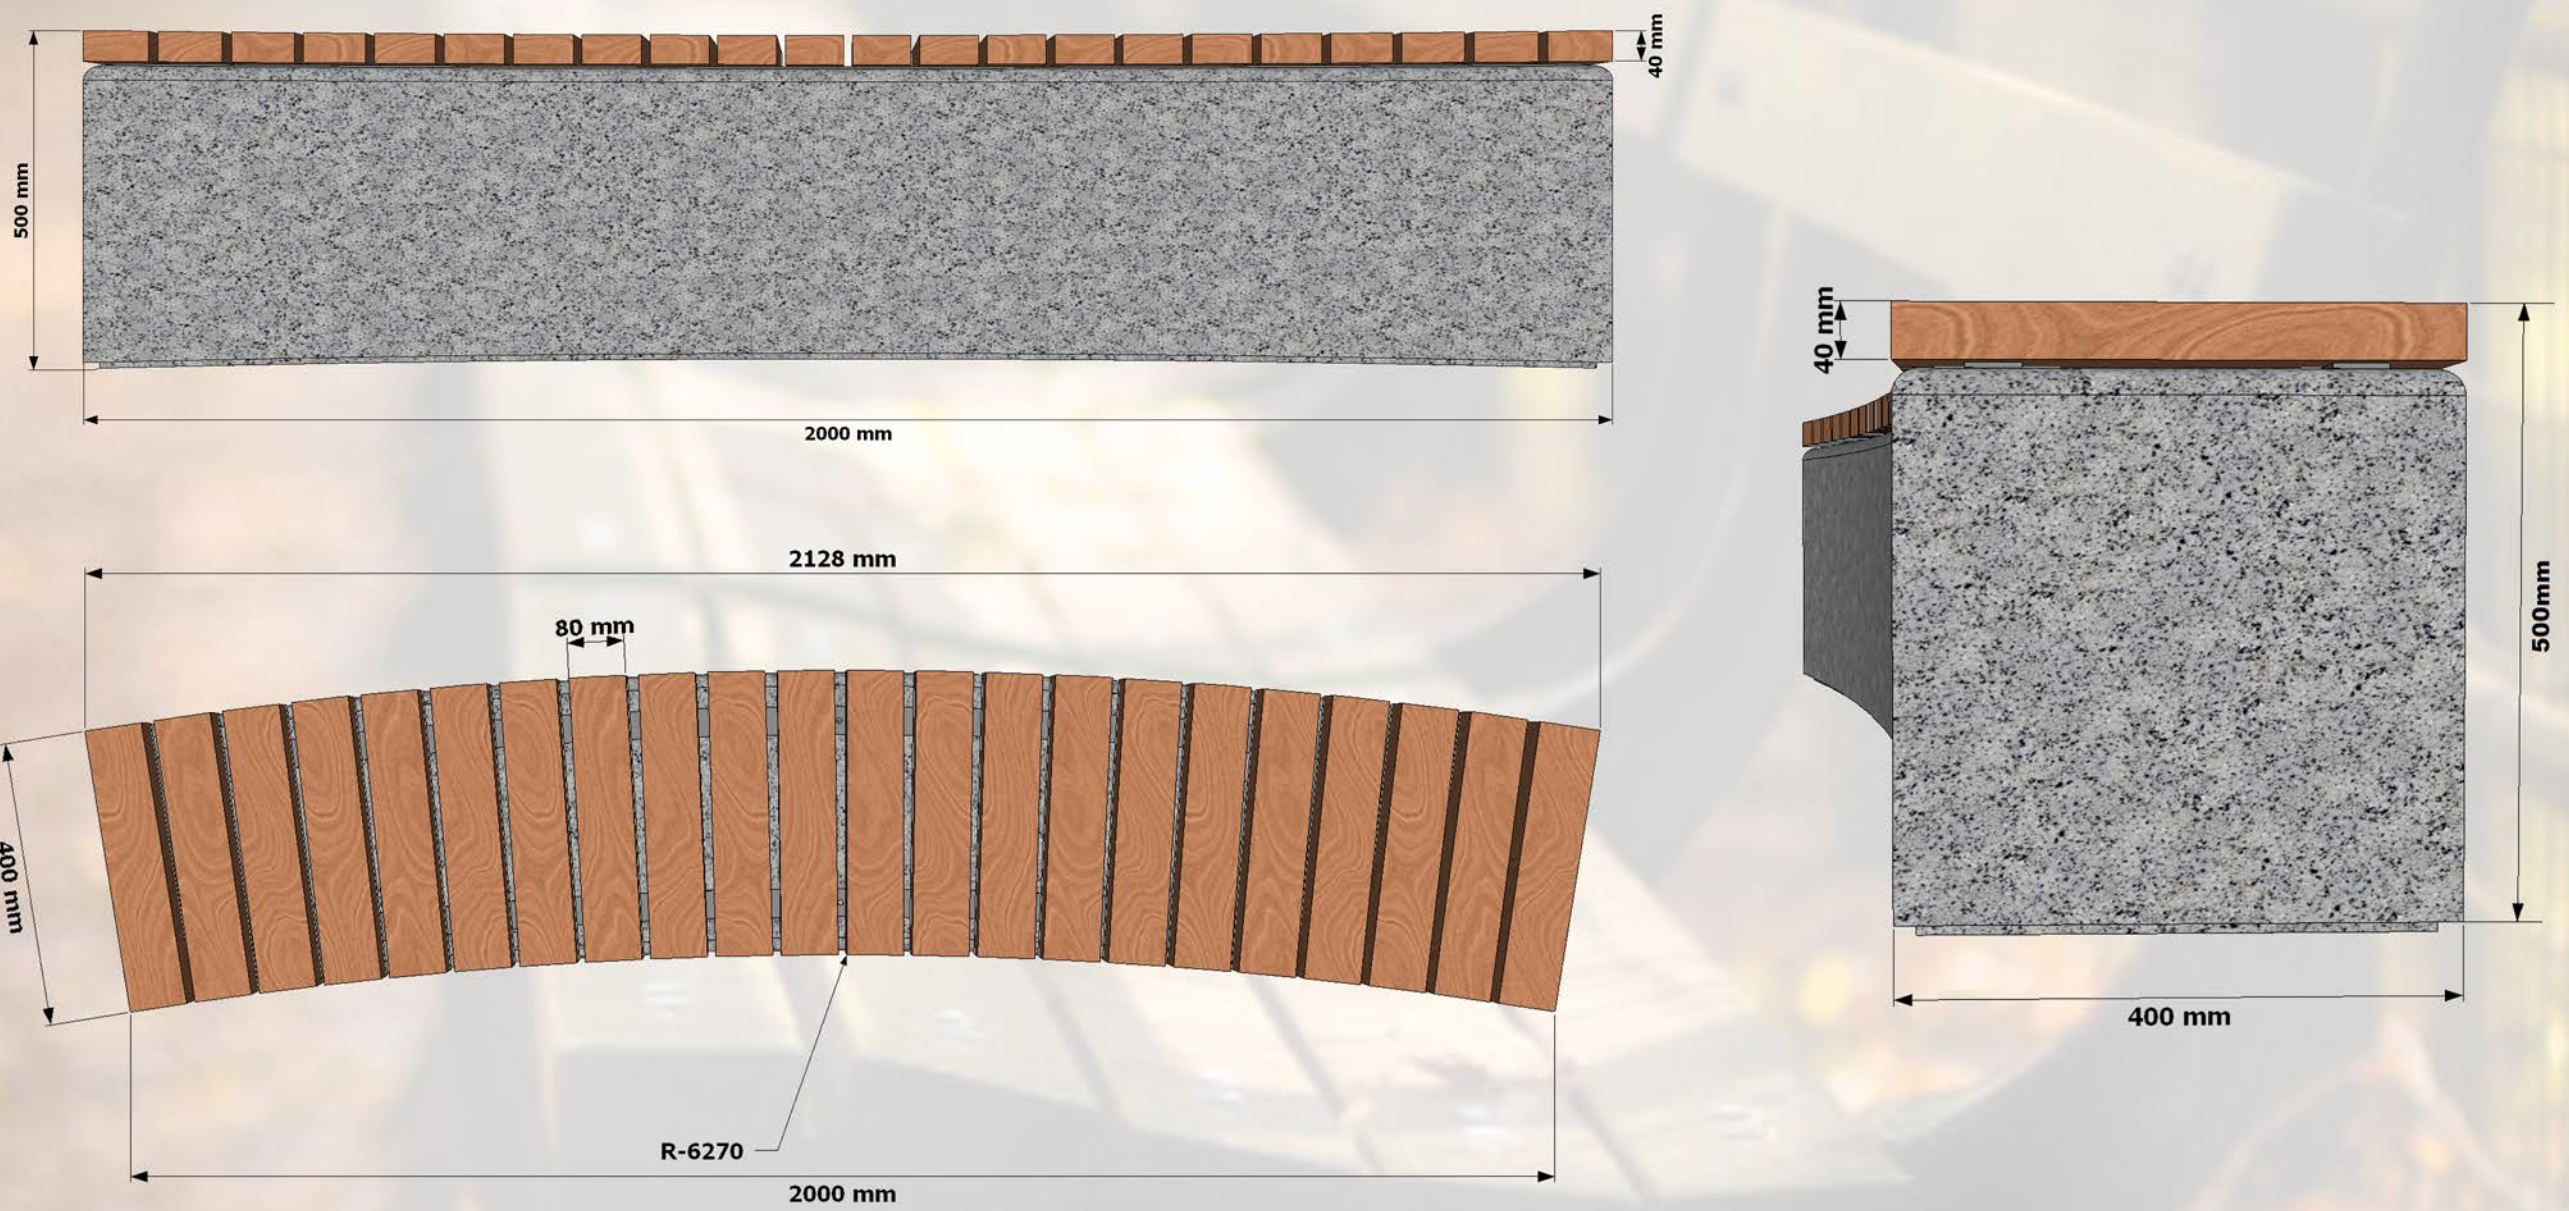

Svars: 650.kg

Specifikācija:

Epoksīda apdares toņi:

RG-1

RG-2

RG-3

RG-4

Koka krāsas toņi: