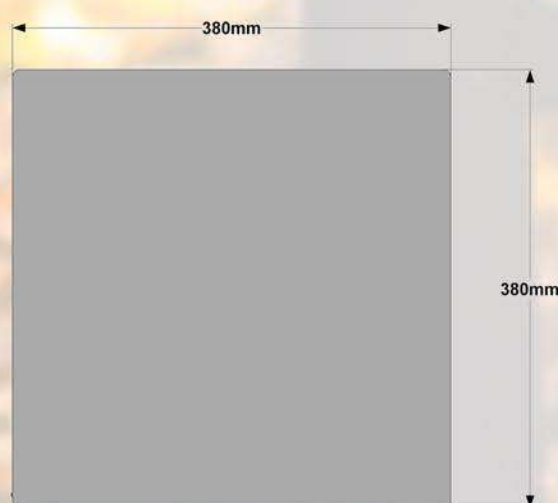

*Skārda ieliktnis...*

**Specifikācija:**

Metāls - Auksti cinkots un pulverkrāsots...

\*iespējams pasūtīt jeb kurā onī pēc RAL toņu kataloga...