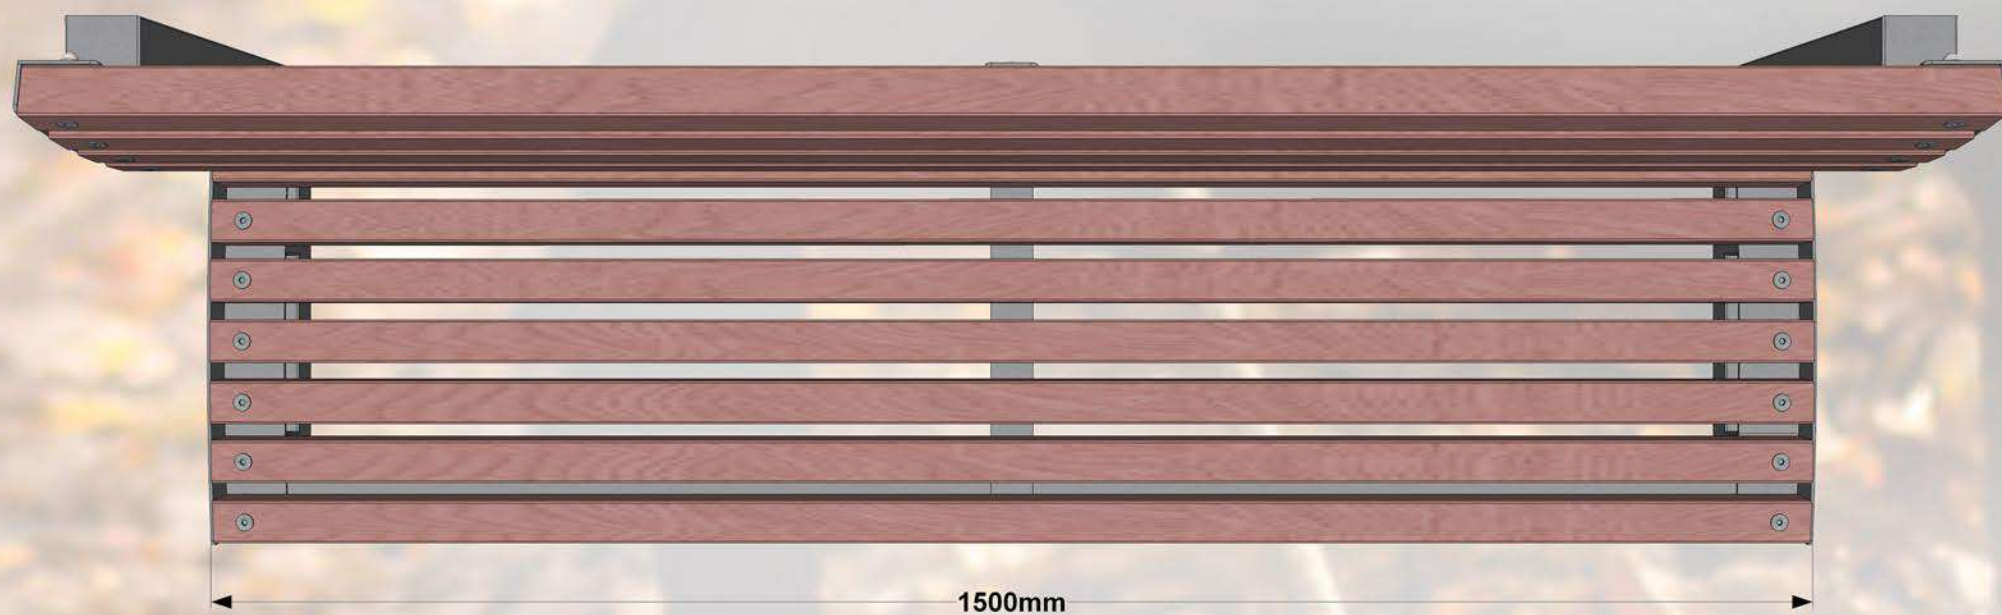

Soliņš plašam pielietojumam. Stabils un ērts. Metāl karkas auksti cinkots un pulverkrāsots. To ir paredzēts novietot tādās atpūtas vietās kā: bērnu laukumos, pagalmos, parkos, u.c.

Specifikācija:

Metāls - auksti cinkots un pulverkrāsots...

- iespējams pasūtīt pulverkrāsotu jeb kurā tonī pēc RAL toņu kataloga...

Koks - sausi koka dēļi, kas piesūcināti ar tonētu koksnes aizsardzības līdzekli...

- iespējams krāsot ar Caparol sedzošu kokam paredzētu krāsu...
- iespējams apstrādāt ar Remmers HK lasūru...
- iespējams apstrādāt ar Eco Paint beici...