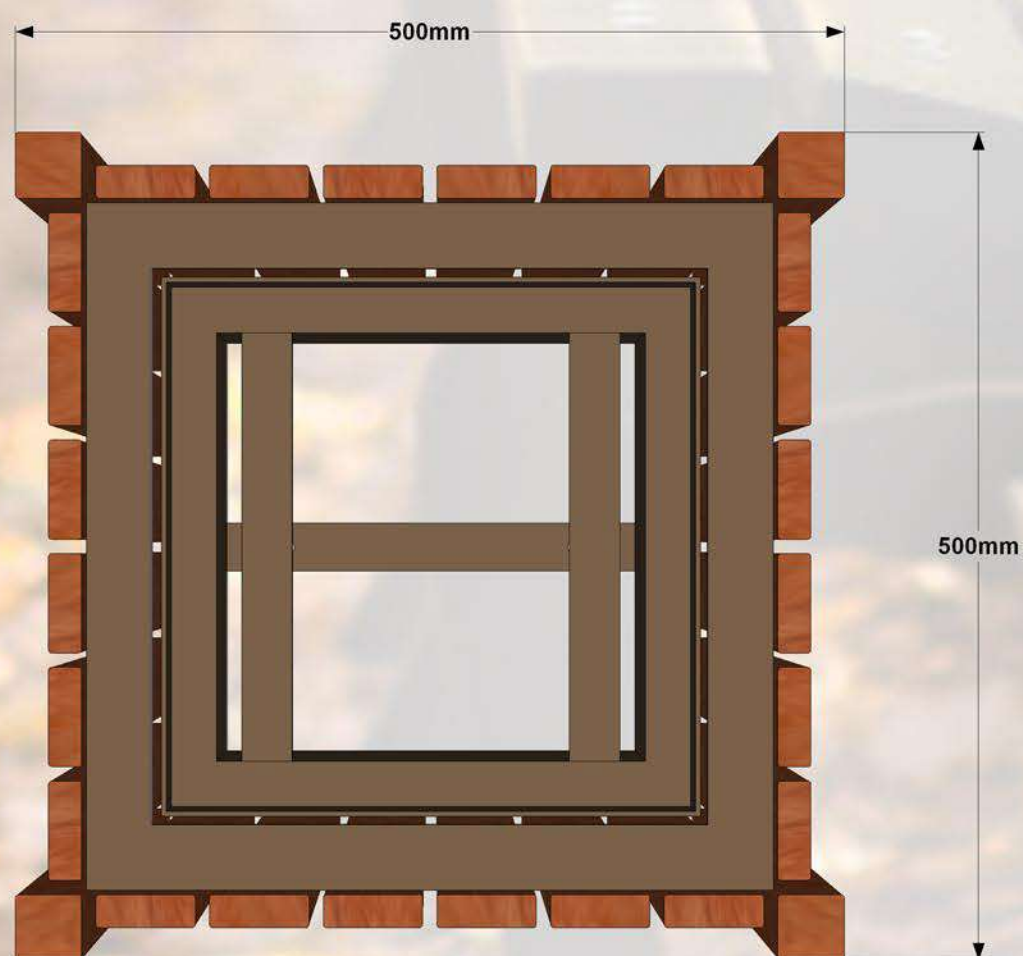

Koka puķu pods. Puķu pods ir ērts apkalpošanā, ļauj ātri un vienkārši pārvietot augus ar visu puķu podu. Puķu podā paredzēts ievietot skārda ieliktni.

Specifikācija:

Koks - priedes koka dēļi...

- Koka dēļi iespējams krāsot jeb kurā tonī pēc RAL toņu kataloga...