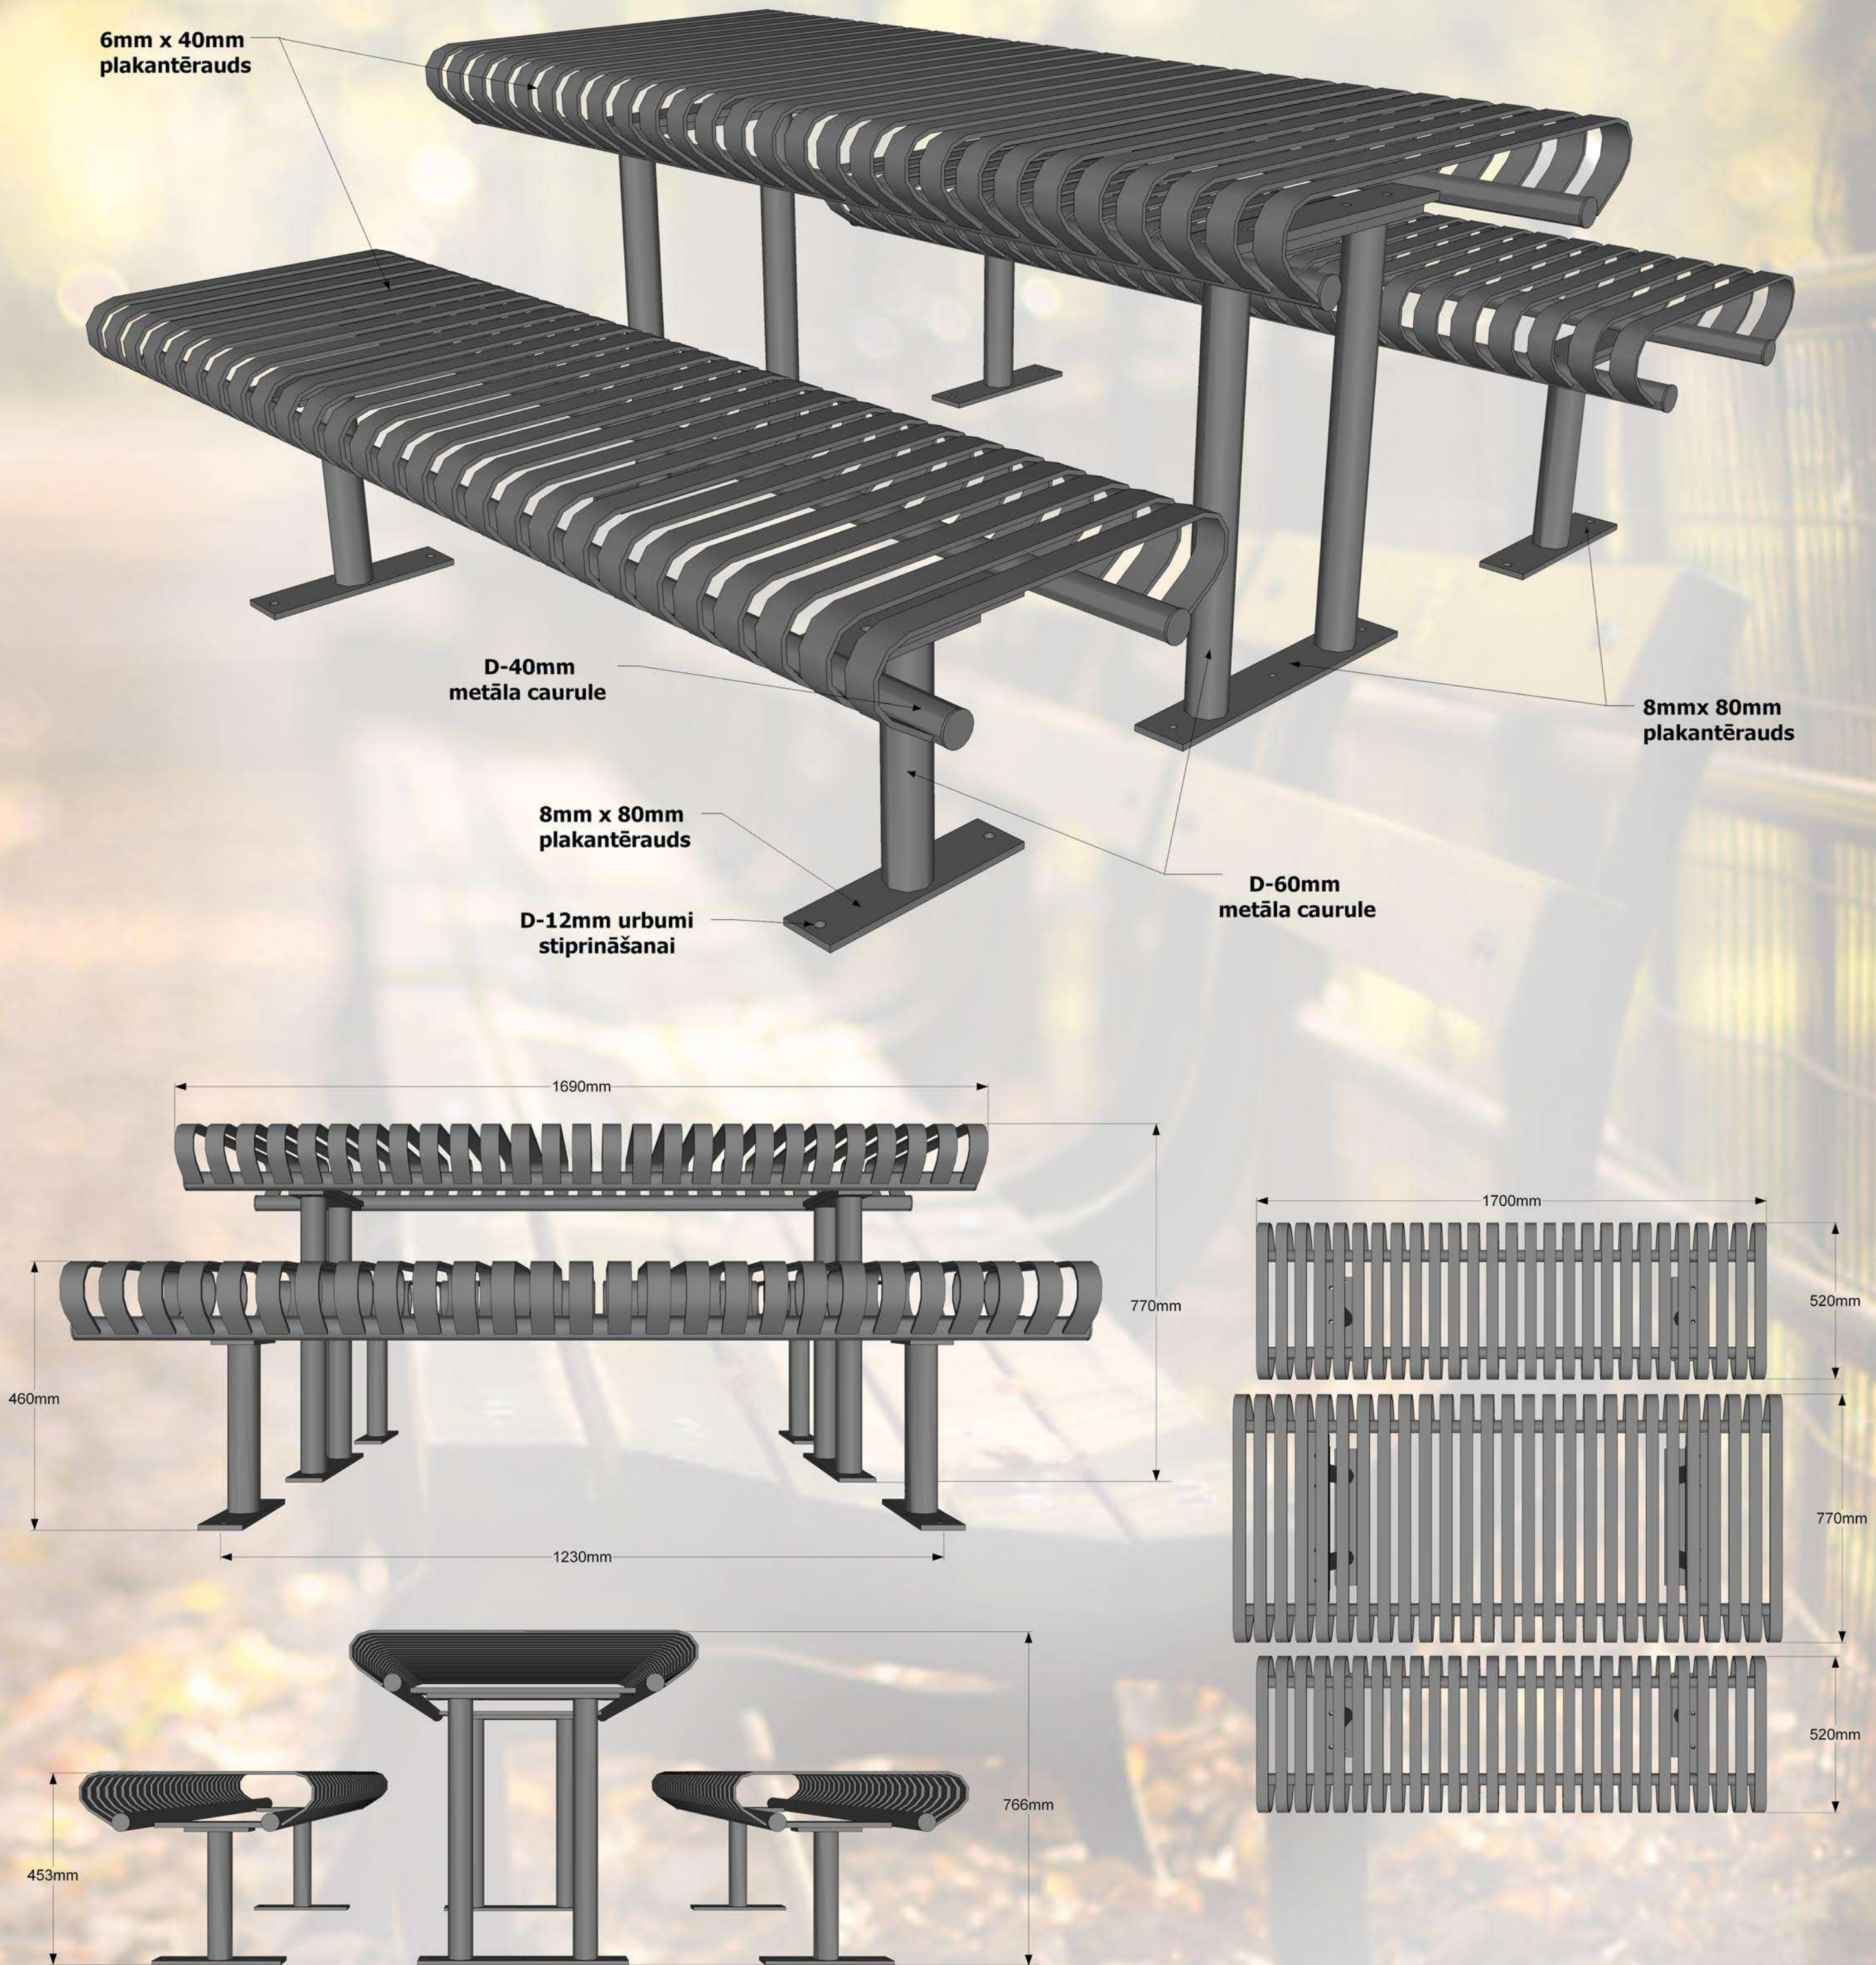

Parku galdu komplekts. Iespējams pasūtīt ar divu, triju un četrp sēdvietu komplektāciju. Visas metāla detaļas ir cinkotas un pulverkrāsotas. Paradzēti novietot: sabiedriskās vietās, parkos, rotaļu laukumos utt.,

### Specifikācija:

**Metāls**- auksti cinkots un pulverkrāsots...

• iespējams pasūtīt metāla detaļas krāsotas jeb kurā tonī pēc RAL toņu kataloga...