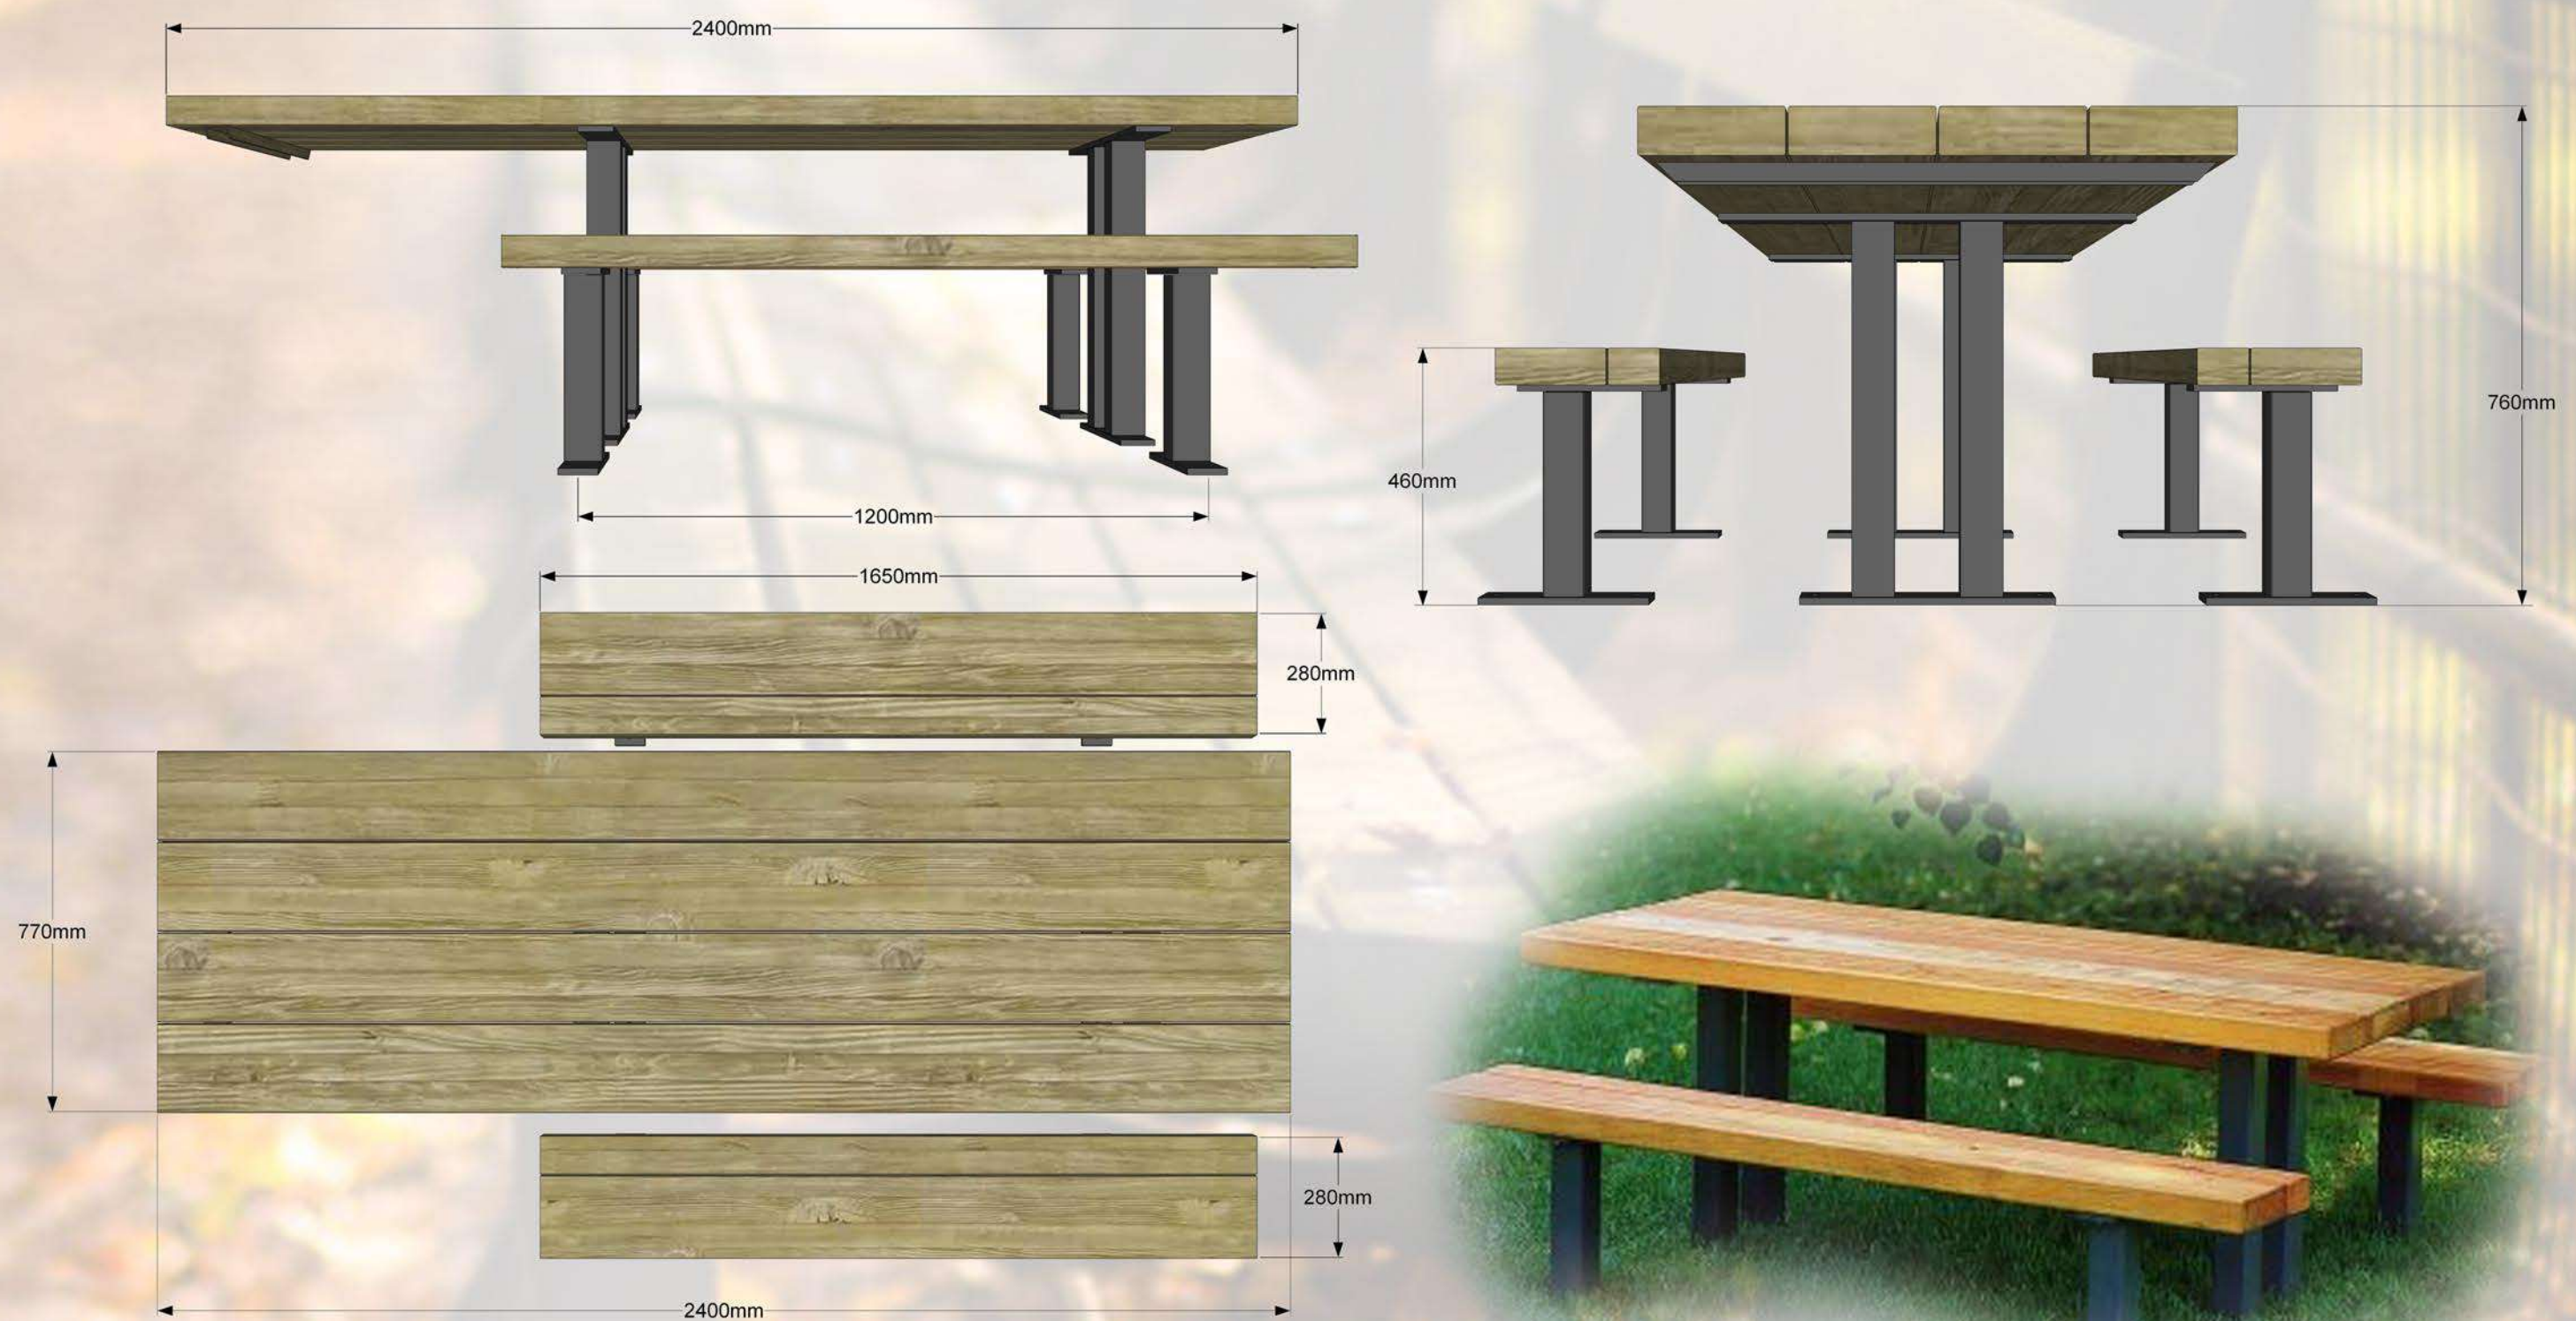

Parku galdu komplekts. Iespējams pasūtīt ar divu, triju un četru sēdvietu komplektāciju. Visas metāla detaļas ir cinkotas un pulverkrāsotas. Paradzēti novietot: sabiedriskās vietās, parkos, rotaļu laukumos utt.,

### Specifikācija:

**Metāls**- auksti cinkots un pulverkrāsots...

● iespējams pasūtīt metāla detaļas pulver krāsotas jeb kurā tonī pēc RAL toņu kataloga...

**Koks** - sausi koka dēļi, kas piesūcināti ar tonētu koksnes aizsardzības līdzekli...