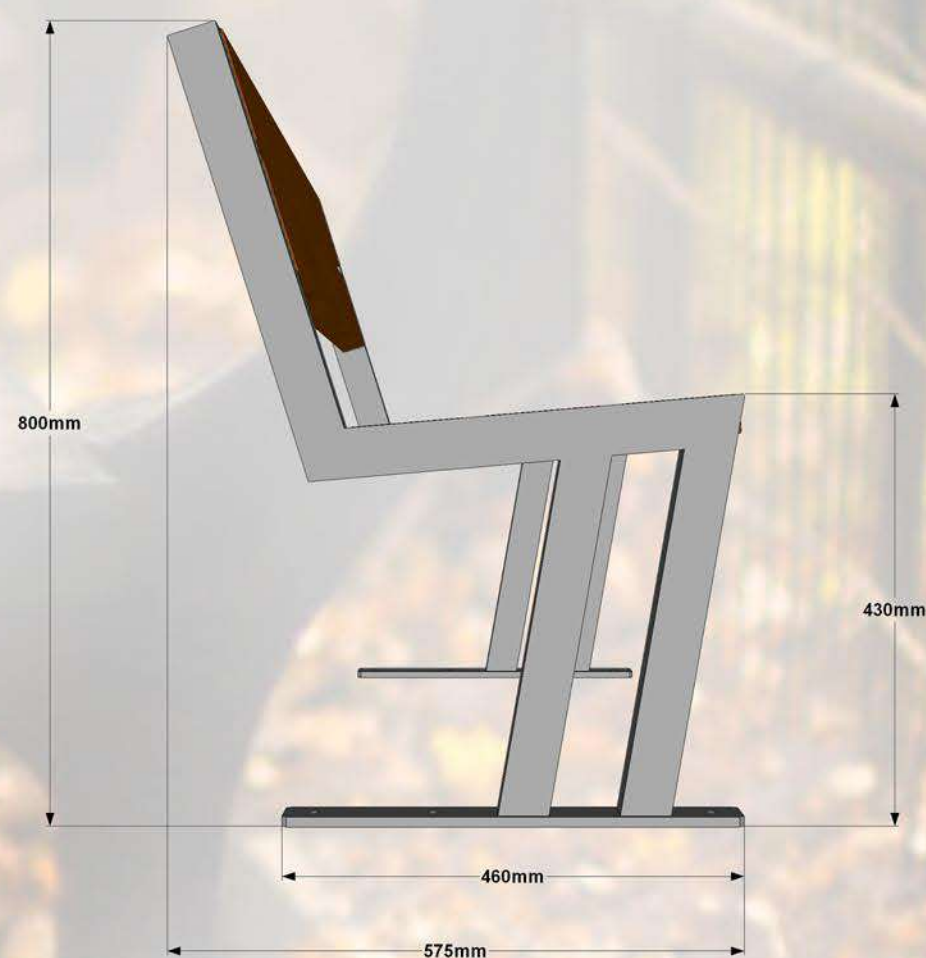

Soliņš plašam pielietojumam. Stabils un ērts. Metāl karkšas cinkots un pulverkrāsots. To ir paredzēts novietot tādās atpūtas vietās kā: bērnu laukumos, pagalmos, parkos, u.c.

### Specifikācija:

**Metāls** - scinkots un pulverkrāsots...

- iespējams pasūtīt metāla karkšas krāsotu jeb kurā tonī pēc RAL toņu kataloga...
- iespējams pasūtīt metāla karkšas tikai cinkotu...

**Koks** - sausi koka dēļi, kas piesūcināti ar tonētu koksnes aizsardzības līdzekli...

- iespējams krāsot ar Villa Akva kokam paredzētu krāsu...
- iespējams apstrādāt ar Remmers HK lasūru...

Soliņš plašam pielietojumam. Stabils un ērts. Metāl karkas cinkots un pulverkrāsots. To ir paredzēts novietot tādās atpūtas vietās kā: bērnu laukumos, pagalmos, parkos, u.c.