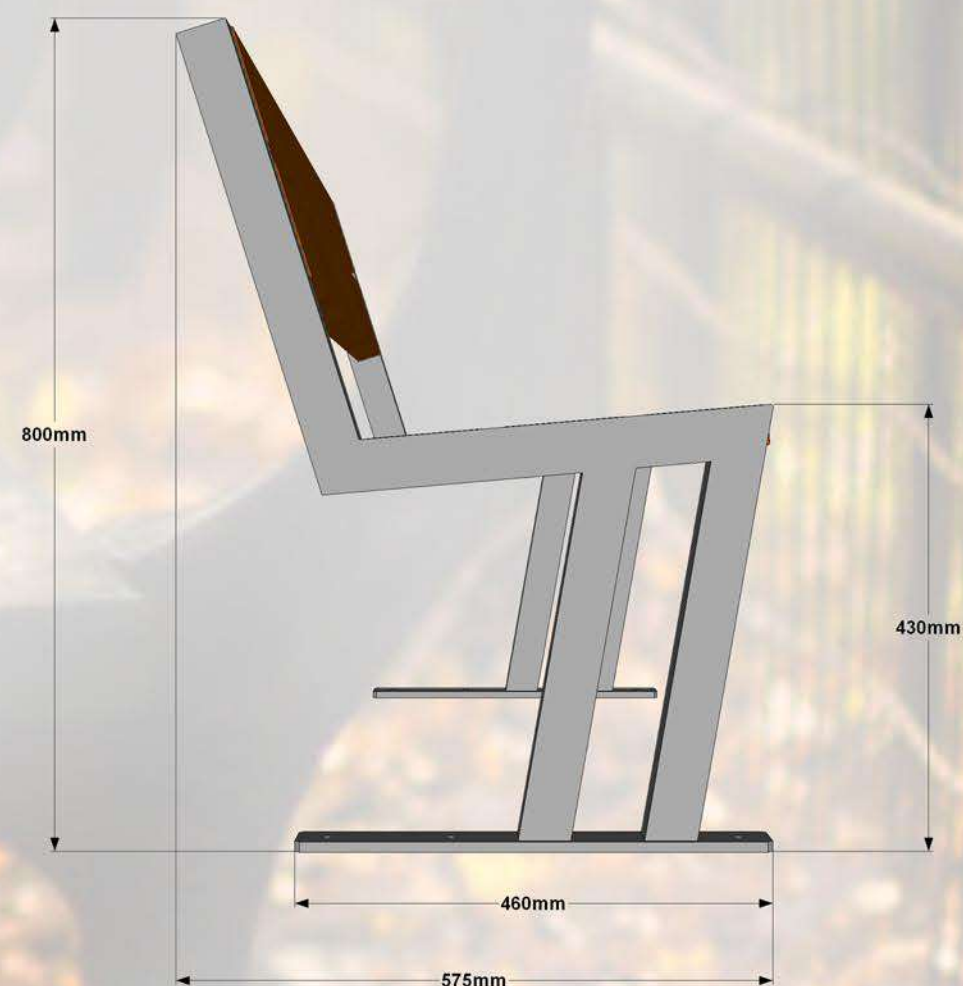

Soliņš plašam pielietojumam. Stabils un ērts. Metāl karkšas cinkots un pulverkrāsots. To ir paredzēts novietot tādās atpūtas vietās kā: bērnu laukumos, pagalmos, parkos, u.c.

### Specifikācija:

**Metāls** - scinkots un pulverkrāsots...

- iespējams pasūtīt metāla karkšas krāsotu jeb kurā tonī pēc RAL toņu kataloga...
- iespējams pasūtīt metāla karkšas tikai cinkotu...

**Koks** - sausi koka dēļi, kas piesūcināti ar tonētu koksnes aizsardzības līdzekli...

- iespējams krāsot ar Villa Akva kokam paredzētu krāsu...
- iespējams apstrādāt ar Remmers HK lasūru...

Soliņš plašam pielietojumam. Stabils un ērts. Metāl karkas cinkots un pulverkrāsots. To ir paredzēts novietot tādās atpūtas vietās kā: bērnu laukumos, pagalmos, parkos, u.c.