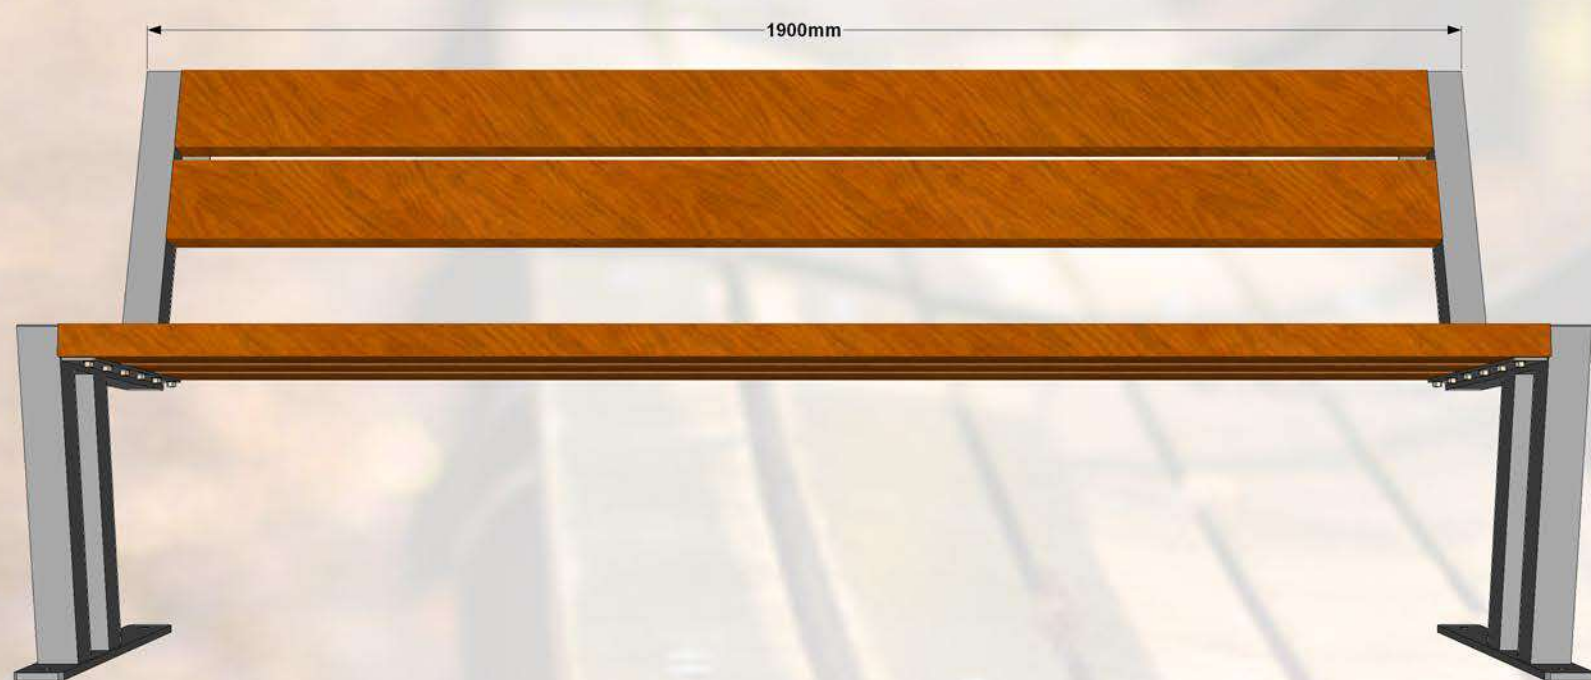

Soliņš plašam pielietojumam. Stabils un ērts. Metāl karkšas cinkots un pulverkrāsots. To ir paredzēts novietot tādās atpūtas vietās kā: bērnu laukumos, pagalmos, parkos, u.c.

### Specifikācija:

**Metāls** - scinkots un pulverkrāsots...

- iespējams pasūtīt metāla karkšas krāsotu jeb kurā tonī pēc RAL toņu kataloga...
- iespējams pasūtīt metāla karkšas tikai cinkotu...

**Koks** - sausi koka dēļi, kas piesūcināti ar tonētu koksnes aizsardzības līdzekli...

- iespējams krāsot ar Villa Akva kokam paredzētu krāsu...
- iespējams apstrādāt ar Remmers HK lasūru...

Soliņš plašam pielietojumam. Stabils un ērts. Metāl karkas cinkots un pulverkrāsots. To ir paredzēts novietot tādās atpūtas vietās kā: bērnu laukumos, pagalmos, parkos, u.c.

### Specifikācija:

**Metāls** - scinkots un pulverkrāsots...

- iespējams pasūtīt metāla karkasu krāsotu jeb kurā tonī pēc RAL toņu kataloga...
- iespējams pasūtīt metāla karkasu tikai cinkotu...

**Koks** - sausi koka dēļi, kas piesūcināti ar tonētu koksnes aizsardzības līdzekli...