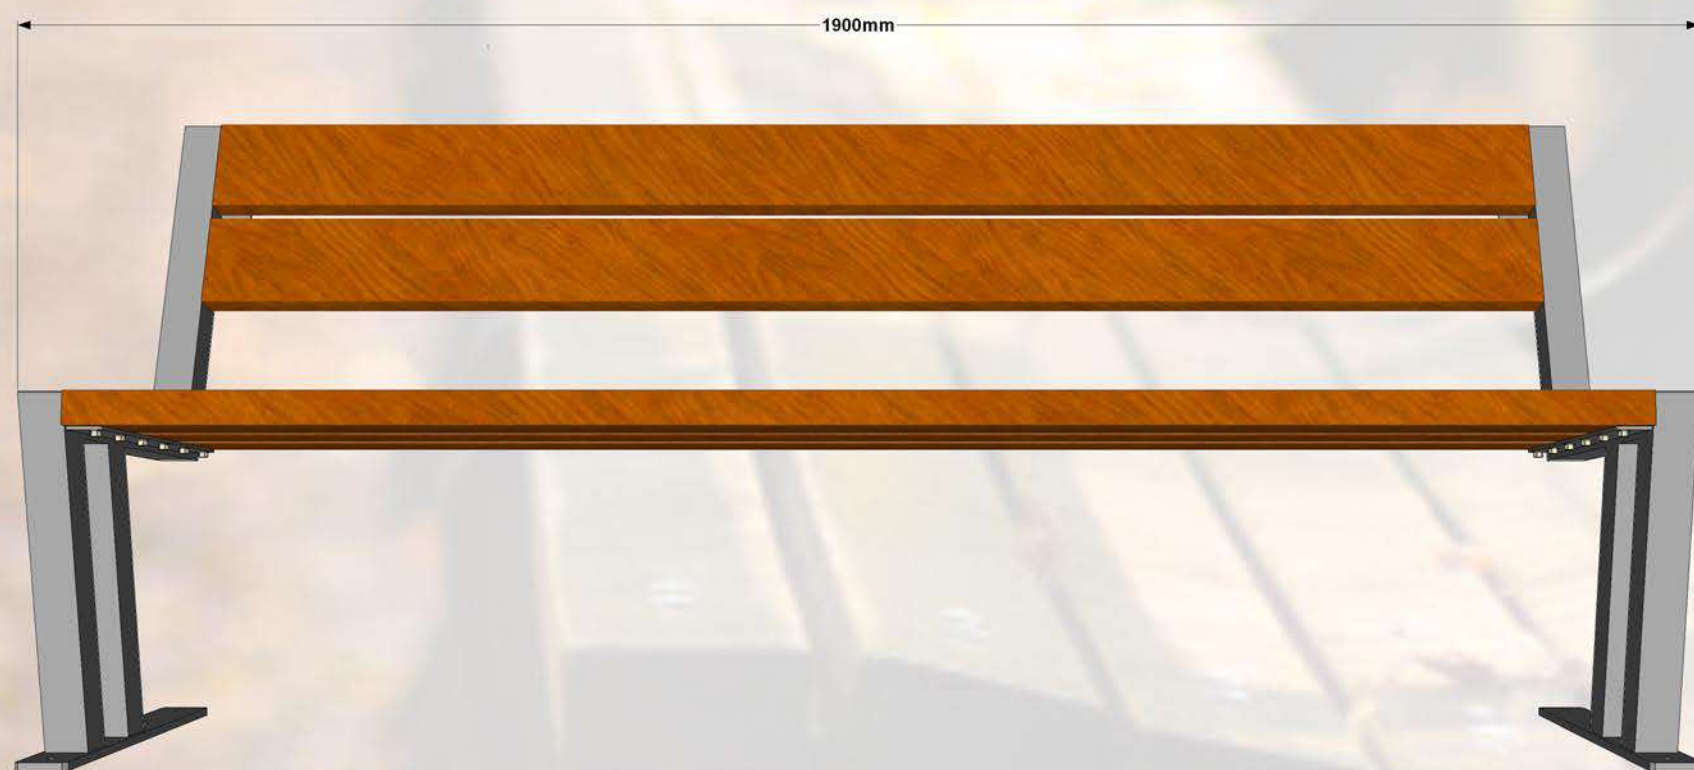

Soliņš plašam pielietojumam. Stabils un ērts. Metāl karkšas cinkots un pulverkrāsots. To ir paredzēts novietot tādās atpūtas vietās kā: bērnu laukumos, pagalmos, parkos, u.c.

### Specifikācija:

**Metāls** - scinkots un pulverkrāsots...

- iespējams pasūtīt metāla karkšas krāsotu jeb kurā tonī pēc RAL toņu kataloga...
- iespējams pasūtīt metāla karkšas tikai cinkotu...

**Koks** - sausi koka dēļi, kas piesūcināti ar tonētu koksnes aizsardzības līdzekli...

- iespējams krāsot ar Villa Akva kokam paredzētu krāsu...
- iespējams apstrādāt ar Remmers HK lasūru...

Soliņš plašam pielietojumam. Stabils un ērts. Metāl karkas cinkots un pulverkrāsots. To ir paredzēts novietot tādās atpūtas vietās kā: bērnu laukumos, pagalmos, parkos, u.c.

### Specifikācija:

**Metāls** - scinkots un pulverkrāsots...

- iespējams pasūtīt metāla karkasu krāsotu jeb kurā tonī pēc RAL toņu kataloga...
- iespējams pasūtīt metāla karkasu tikai cinkotu...

**Koks** - sausi koka dēļi, kas piesūcināti ar tonētu koksnes aizsardzības līdzekli...