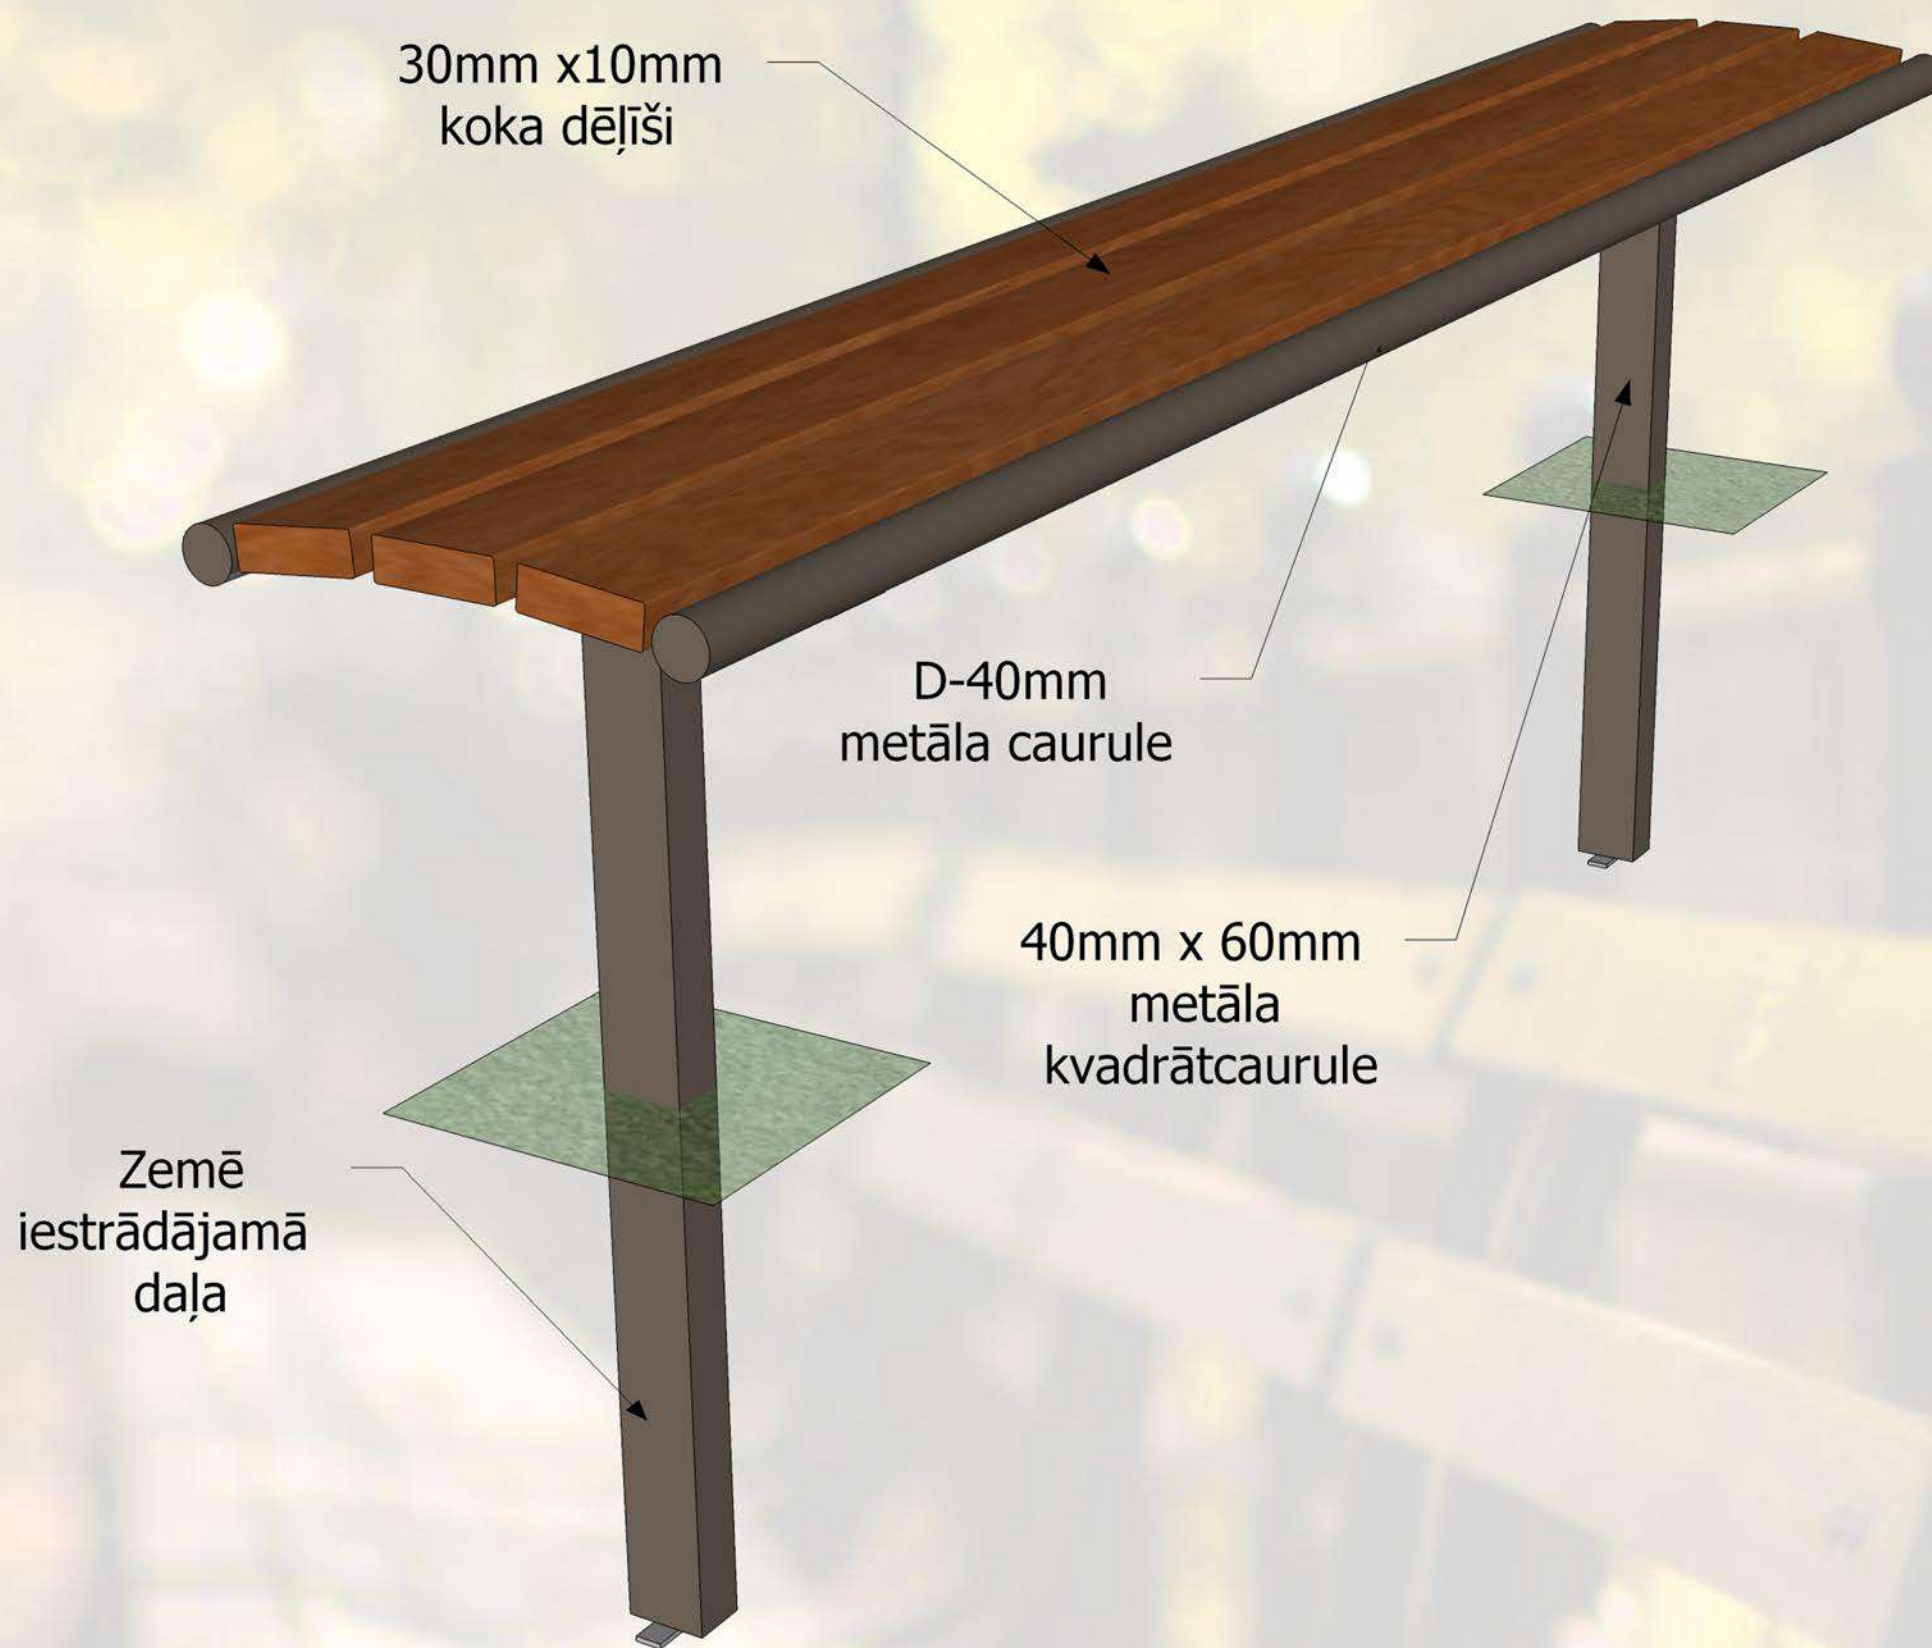

Parķa solis CLASSIC. Stabils un ērts. Visas sola metāla daļas ir cinkotas un pulverkrāsotas. To ir paredzēts novietot tādās atpūtas vietās kā: bērnu laukumos, pagalmos, parkos, u.c.

Specifikācija:

Metāls - cinkots un pulverkrāsots...

- iespējams pasūtīt metāla daļas krāsotas jeb kurā tonī pēc RAL toņu kataloga...
- iespējams pasūtīt metāla daļas tikai cinkotas...

Koks - sausi koka dēļi, kas piesūcināti ar tonētu koksnes aizsardzības līdzekli...

- iespējams krāsot ar Villa Akva kokam paredzētu krāsu...
- iespējams apstrādāt ar Remmers HK lasūru...

Parķa solis CLASSIC. Stabils un ērts. Visas sola metāla daļas ir cinkotas un pulverkrāsotas. To ir paredzēts novietot tādās atpūtas vietās kā: bērnu laukumos, pagalmos, parkos, u.c.