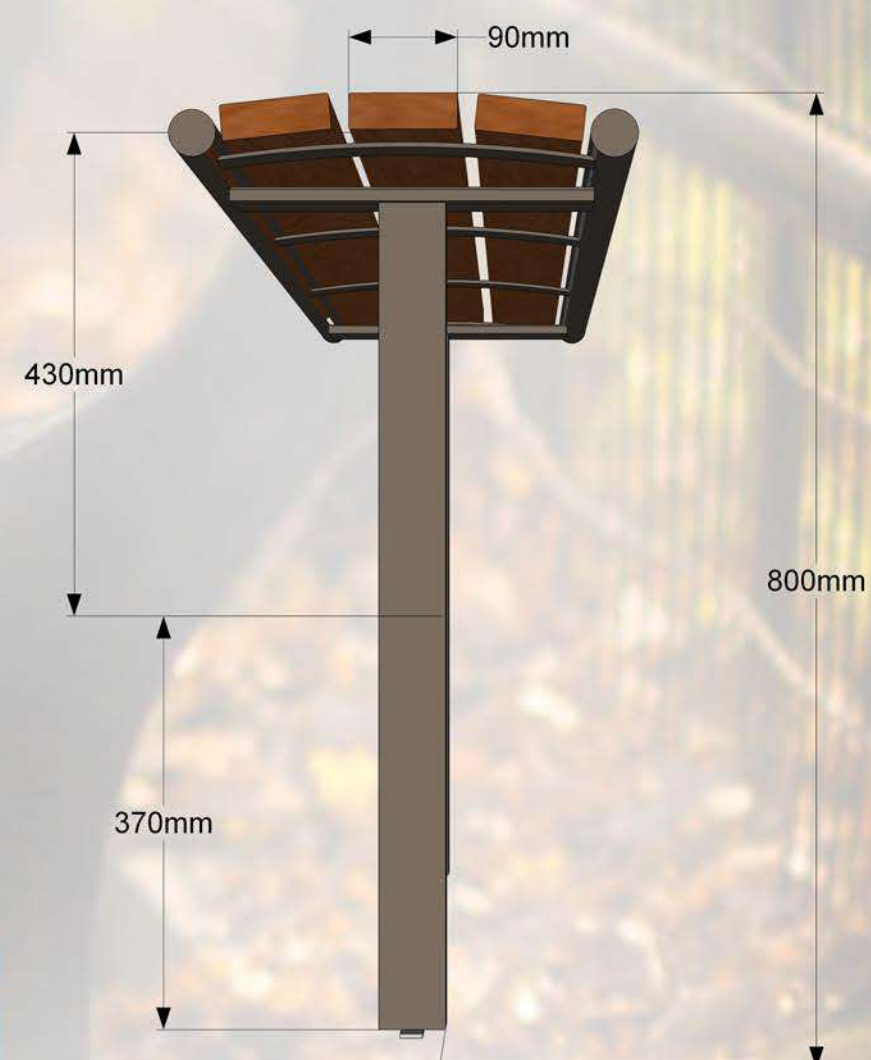

Parķa solis CLASSIC. Stabils un ērts. Visas sola metāla daļas ir cinkotas un pulverkrāsotas. To ir paredzēts novietot tādās atpūtas vietās kā: bērnu laukumos, pagalmos, parkos, u.c.

Specifikācija:

Metāls - cinkots un pulverkrāsots...

- iespējams krāsot ar Villa Akva kokam paredzētu krāsu...
- iespējams apstrādāt ar Remmers HK lasūru...

Parķa solis CLASSIC. Stabils un ērts. Visas sola metāla daļas ir cinkotas un pulverkrāsotas. To ir paredzēts novietot tādās atpūtas vietās kā: bērnu laukumos, pagalmos, parkos, u.c.