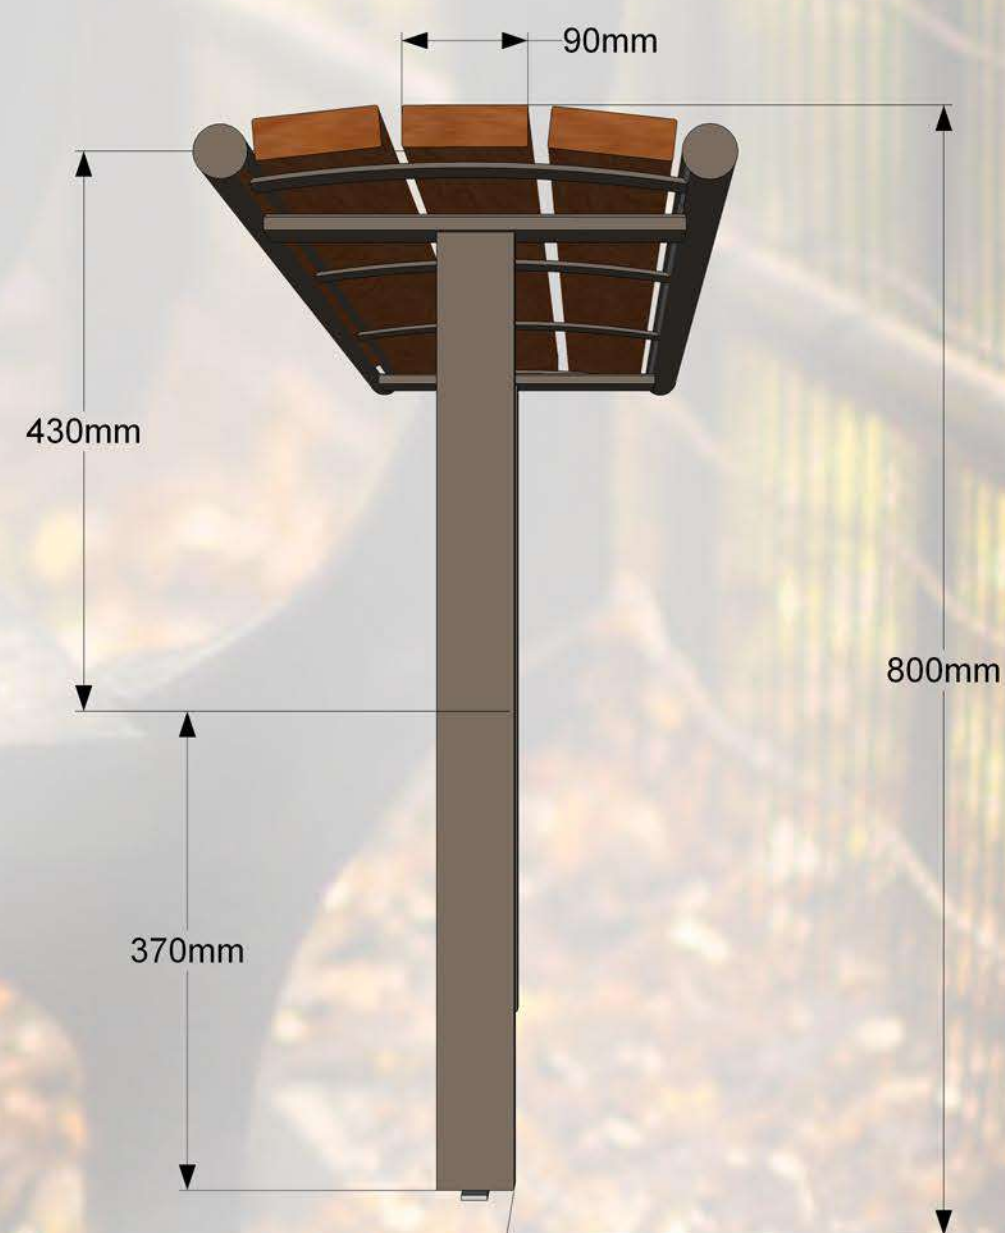

Parķa solis CLASSIC. Stabils un ērts. Visas sola metāla daļas ir cinkotas un pulverkrāsotas. To ir paredzēts novietot tādās atpūtas vietās kā: bērnu laukumos, pagalmos, parkos, u.c.

Specifikācija:

Metāls - cinkots un pulverkrāsots...

- iespējams krāsot ar Villa Akva kokam paredzētu krāsu...
- iespējams apstrādāt ar Remmers HK lasūru...

Parķa solis CLASSIC. Stabils un ērts. Visas sola metāla daļas ir cinkotas un pulverkrāsotas. To ir paredzēts novietot tādās atpūtas vietās kā: bērnu laukumos, pagalmos, parkos, u.c.