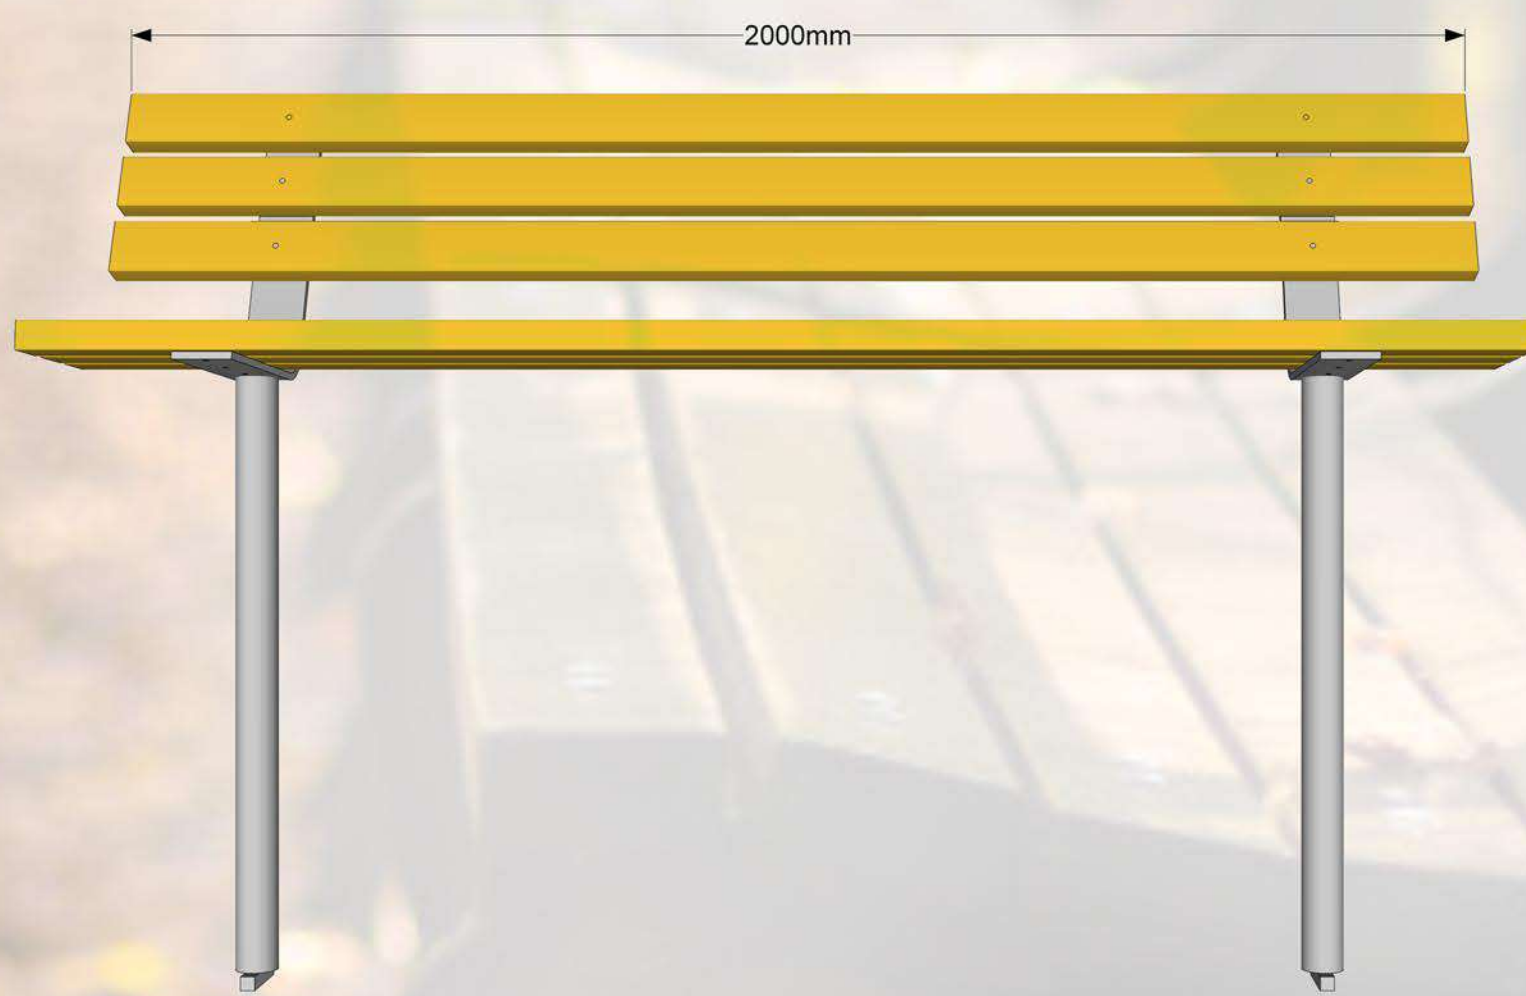

Parķa solis CLASSIC. Stabils un ērts. Visas sola metāla daļas ir cinkotas un pulverkrāsotas. To ir paredzēts novietot tādās atpūtas vietās kā: bērnu laukumos, pagalmos, parkos, u.c.

Specifikācija:

Metāls - cinkots un pulverkrāsots...

- iespējams pasūtīt metāla daļas krāsotas jeb kurā tonī pēc RAL toņu kataloga...
- iespējams pasūtīt metāla daļas tikai cinkotas...

Koks - sausi koka dēļi, kas piesūcināti ar tonētu koksnes aizsardzības līdzekli...

- iespējams krāsot ar Villa Akva kokam paredzētu krāsu...
- iespējams apstrādāt ar Remmers HK lasūru...

Parķa solis CLASSIC. Stabils un ērts. Visas sola metāla daļas ir cinkotas un pulverkrāsotas. To ir paredzēts novietot tādās atpūtas vietās kā: bērnu laukumos, pagalmos, parkos, u.c.

Specifikācija:

Metāls - cinkots un pulverkrāsots...

- iespējams pasūtīt metāla daļas krāsotas jeb kurā tonī pēc RAL toņu kataloga...
- iespējams pasūtīt metāla daļas tikai cinkotas...

Koks - sausi koka dēļi, kas piesūcināti ar tonētu koksnes aizsardzības līdzekli...