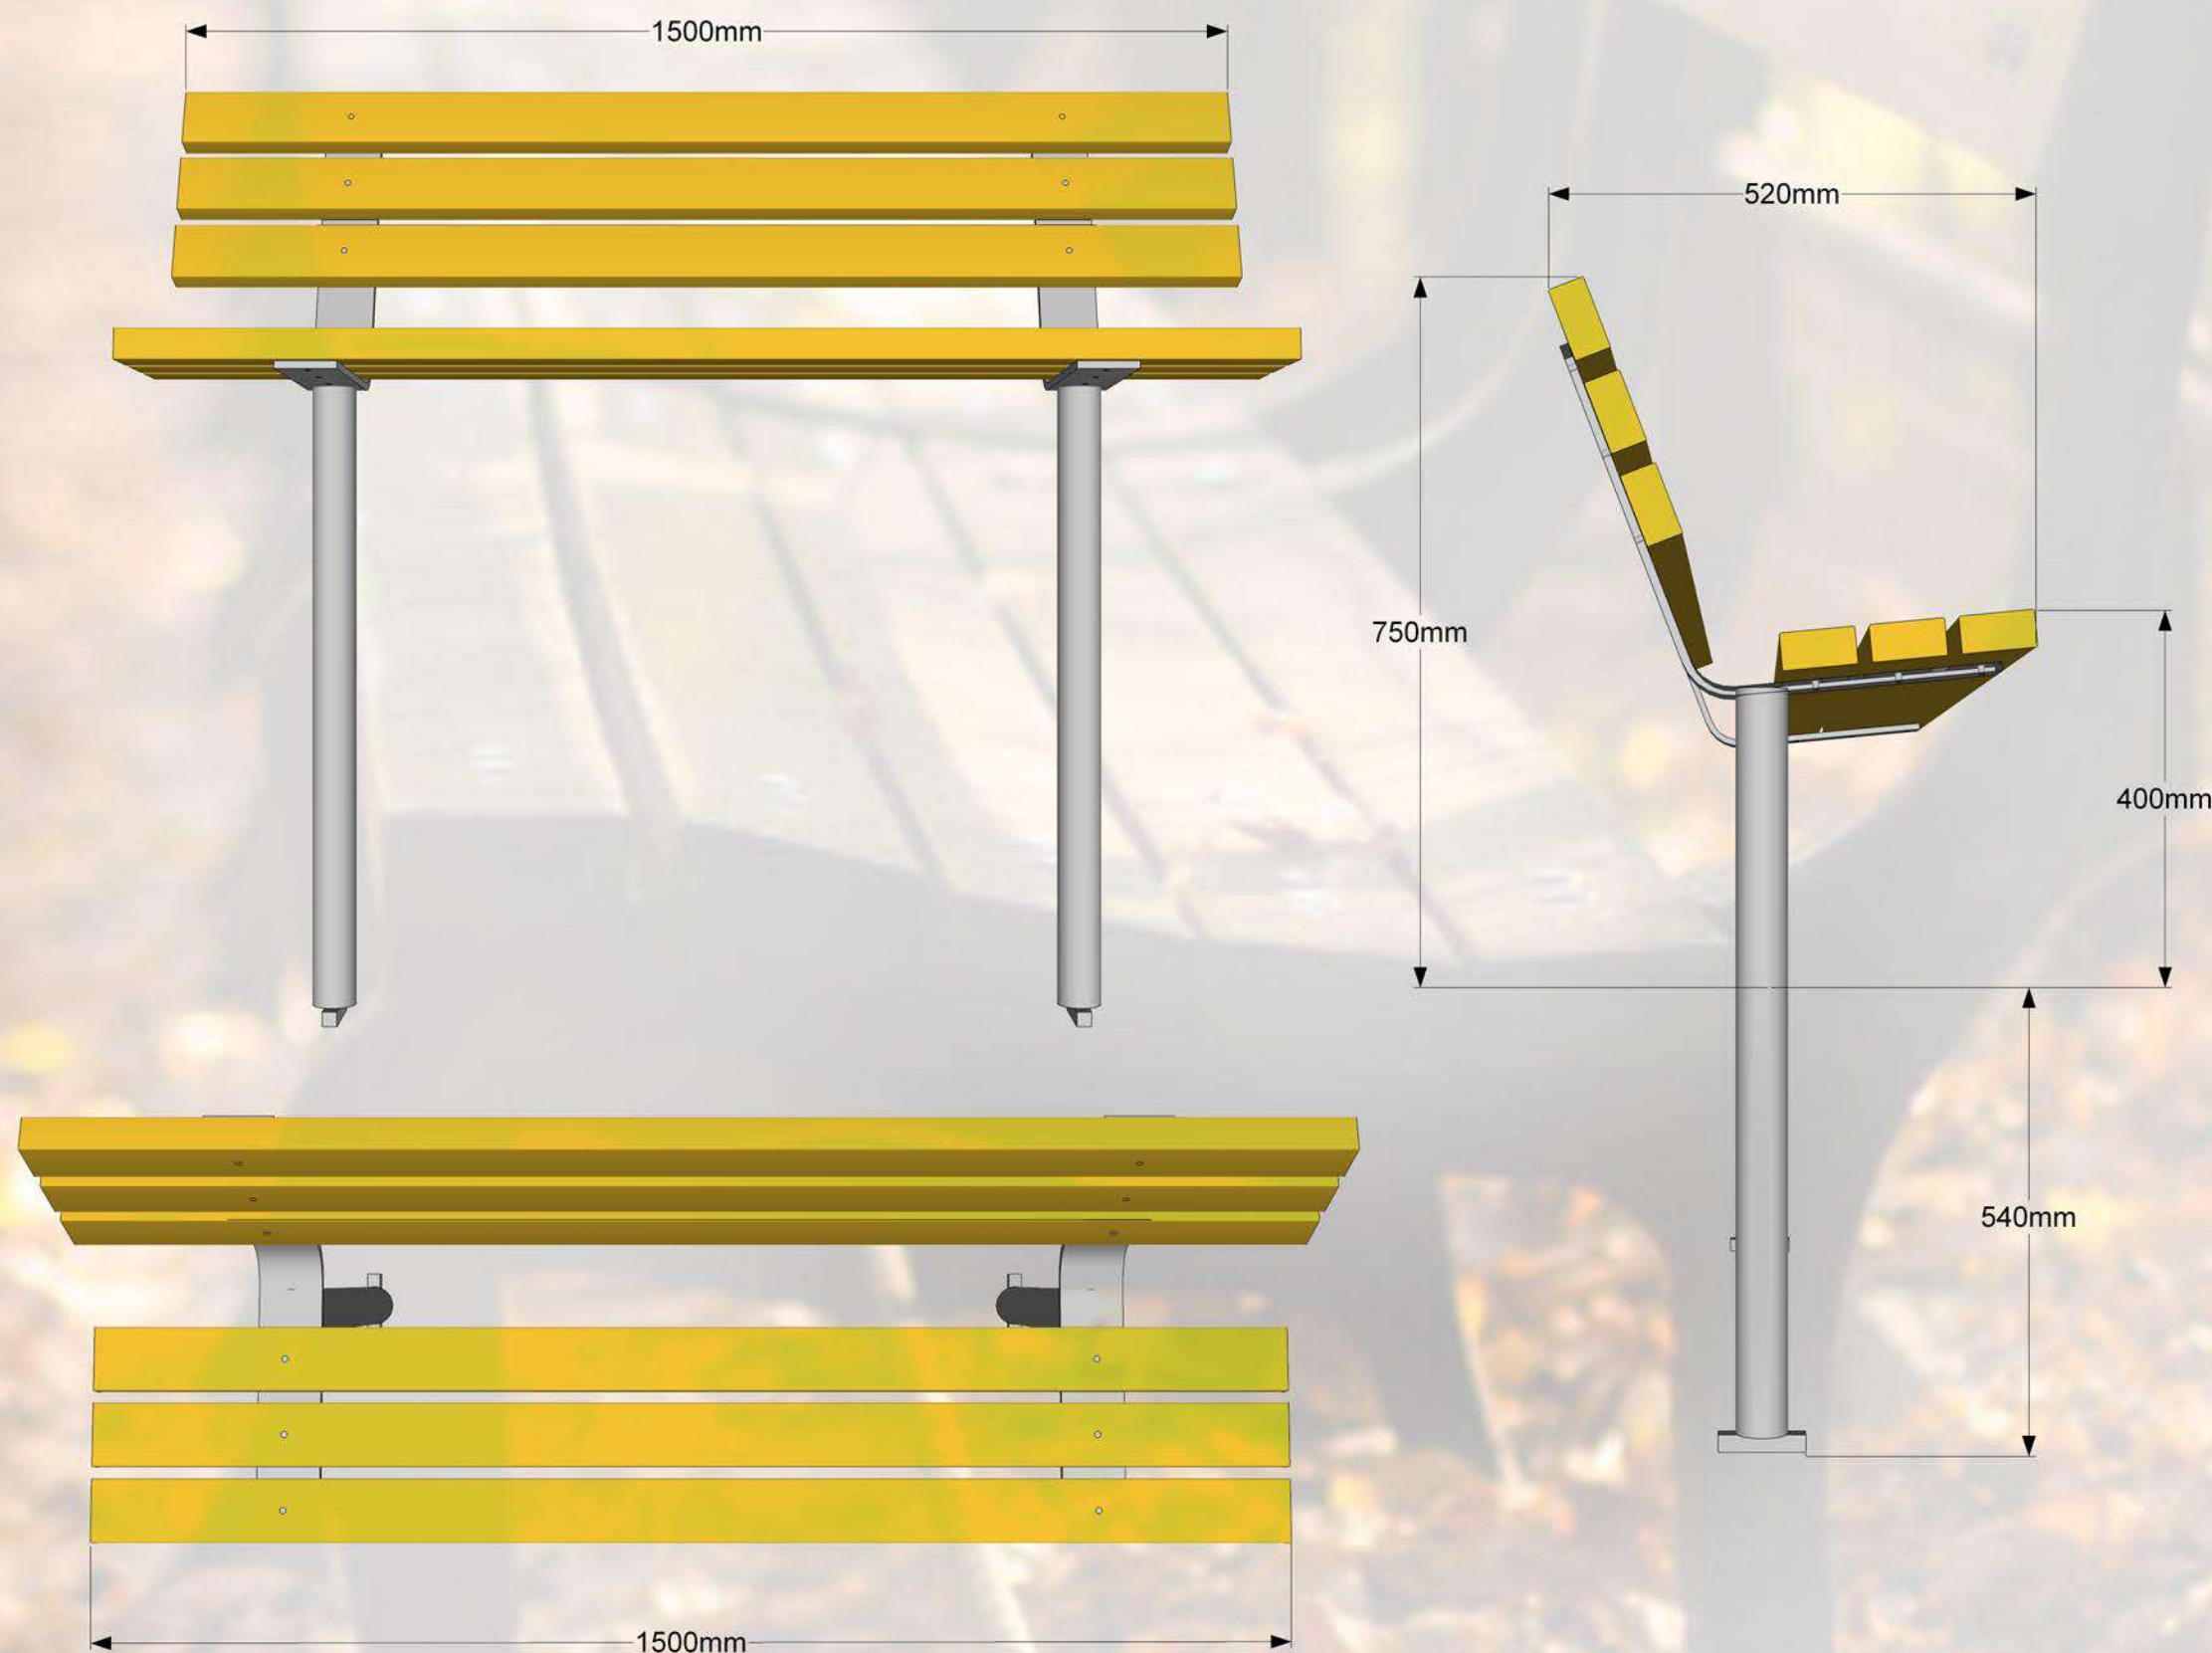

Parķa solis CLASSIC. Stabils un ērts. Visas sola metāla daļas ir cinkotas un pulverkrāsotas. To ir paredzēts novietot tādās atpūtas vietās kā: bērnu laukumos, pagalmos, parkos, u.c.

Specifikācija:

Metāls - cinkots un pulverkrāsots...

- iespējams pasūtīt metāla daļas krāsotas jeb kurā tonī pēc RAL toņu kataloga...
- iespējams pasūtīt metāla daļas tikai cinkotas...

Koks - sausi koka dēļi, kas piesūcināti ar tonētu koksnes aizsardzības līdzekli...

- iespējams krāsot ar Villa Akva kokam paredzētu krāsu...
- iespējams apstrādāt ar Remmers HK lasūru...

Parķa solis CLASSIC. Stabils un ērts. Visas sola metāla daļas ir cinkotas un pulverkrāsotas. To ir paredzēts novietot tādās atpūtas vietās kā: bērnu laukumos, pagalmos, parkos, u.c.

Specifikācija:

Metāls - cinkots un pulverkrāsots...

- iespējams pasūtīt metāla daļas krāsotas jeb kurā tonī pēc RAL toņu kataloga...
- iespējams pasūtīt metāla daļas tikai cinkotas...

Koks - sausi koka dēļi, kas piesūcināti ar tonētu koksnes aizsardzības līdzekli...