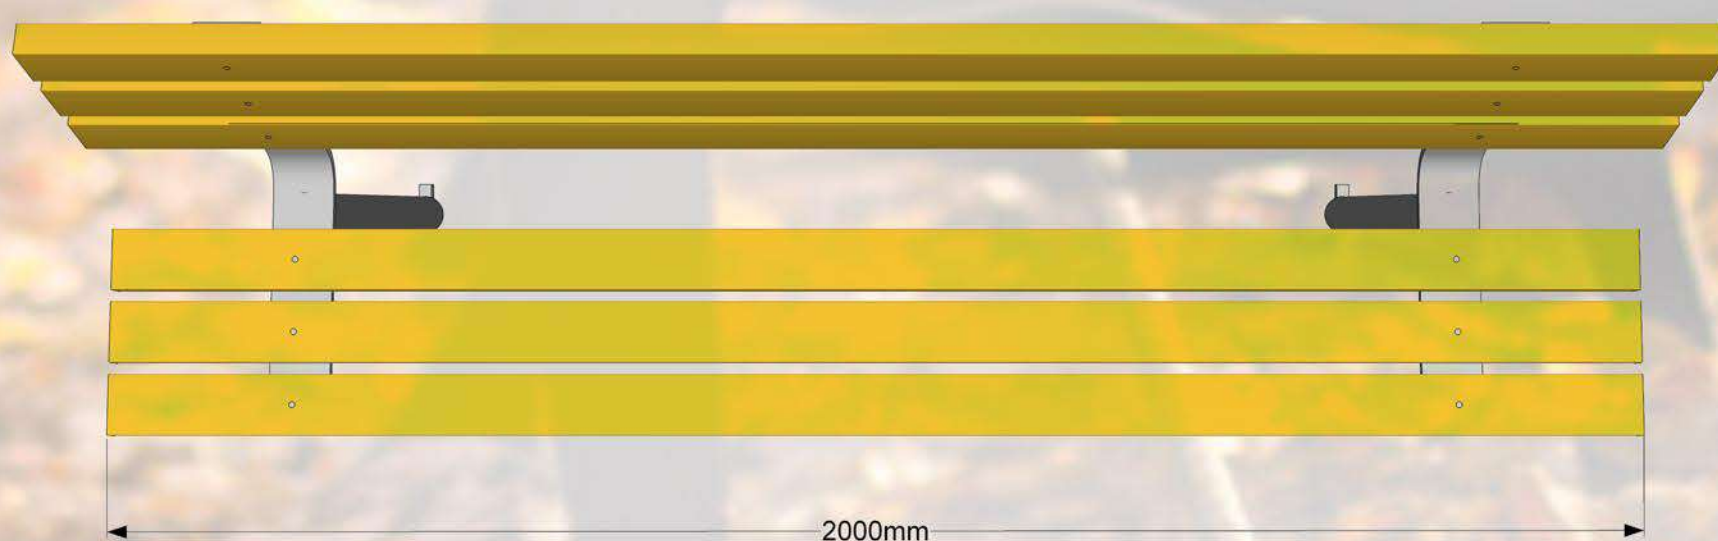

Parķa solis CLASSIC. Stabils un ērts. Visas sola metāla daļas ir cinkotas un pulverkrāsotas. To ir paredzēts novietot tādās atpūtas vietās kā: bērnu laukumos, pagalmos, parkos, u.c.

Specifikācija:

Metāls - cinkots un pulverkrāsots...

- iespējams pasūtīt metāla daļas krāsotas jeb kurā tonī pēc RAL toņu kataloga...
- iespējams pasūtīt metāla daļas tikai cinkotas...

Koks - sausi koka dēļi, kas piesūcināti ar tonētu koksnes aizsardzības līdzekli...

- iespējams krāsot ar Villa Akva kokam paredzētu krāsu...
- iespējams apstrādāt ar Remmers HK lasūru...

Parķa solis CLASSIC. Stabils un ērts. Visas sola metāla daļas ir cinkotas un pulverkrāsotas. To ir paredzēts novietot tādās atpūtas vietās kā: bērnu laukumos, pagalmos, parkos, u.c.

Specifikācija:

Metāls - cinkots un pulverkrāsots...

- iespējams pasūtīt metāla daļas krāsotas jeb kurā tonī pēc RAL toņu kataloga...
- iespējams pasūtīt metāla daļas tikai cinkotas...

Koks - sausi koka dēļi, kas piesūcināti ar tonētu koksnes aizsardzības līdzekli...