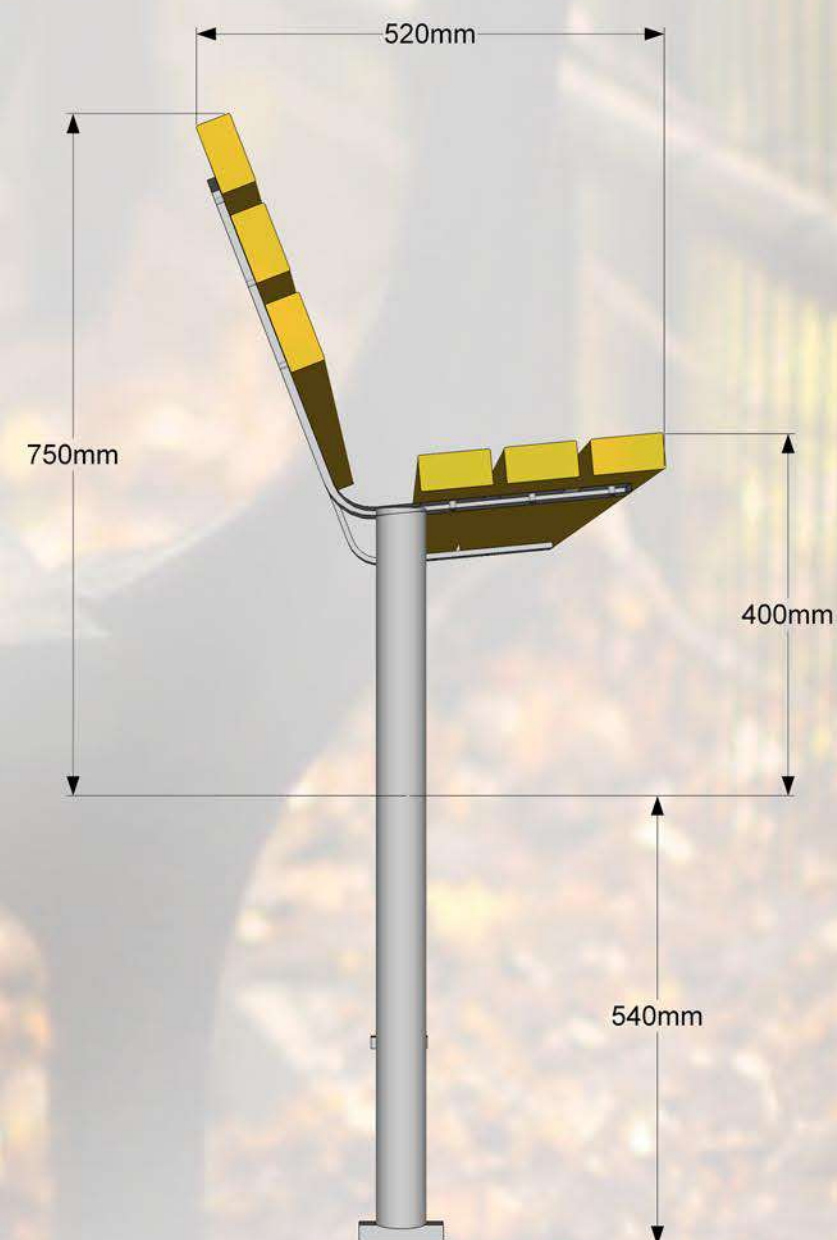

Parķa solis CLASSIC. Stabils un ērts. Visas sola metāla daļas ir cinkotas un pulverkrāsotas. To ir paredzēts novietot tādās atpūtas vietās kā: bērnu laukumos, pagalmos, parkos, u.c.

Specifikācija:

Metāls - cinkots un pulverkrāsots...

- iespējams pasūtīt metāla daļas krāsotas jeb kurā tonī pēc RAL toņu kataloga...
- iespējams pasūtīt metāla daļas tikai cinkotas...

Koks - sausi koka dēļi, kas piesūcināti ar tonētu koksnes aizsardzības līdzekli...

- iespējams krāsot ar Villa Akva kokam paredzētu krāsu...
- iespējams apstrādāt ar Remmers HK lasūru...

Parķa solis CLASSIC. Stabils un ērts. Visas sola metāla daļas ir cinkotas un pulverkrāsotas. To ir paredzēts novietot tādās atpūtas vietās kā: bērnu laukumos, pagalmos, parkos, u.c.