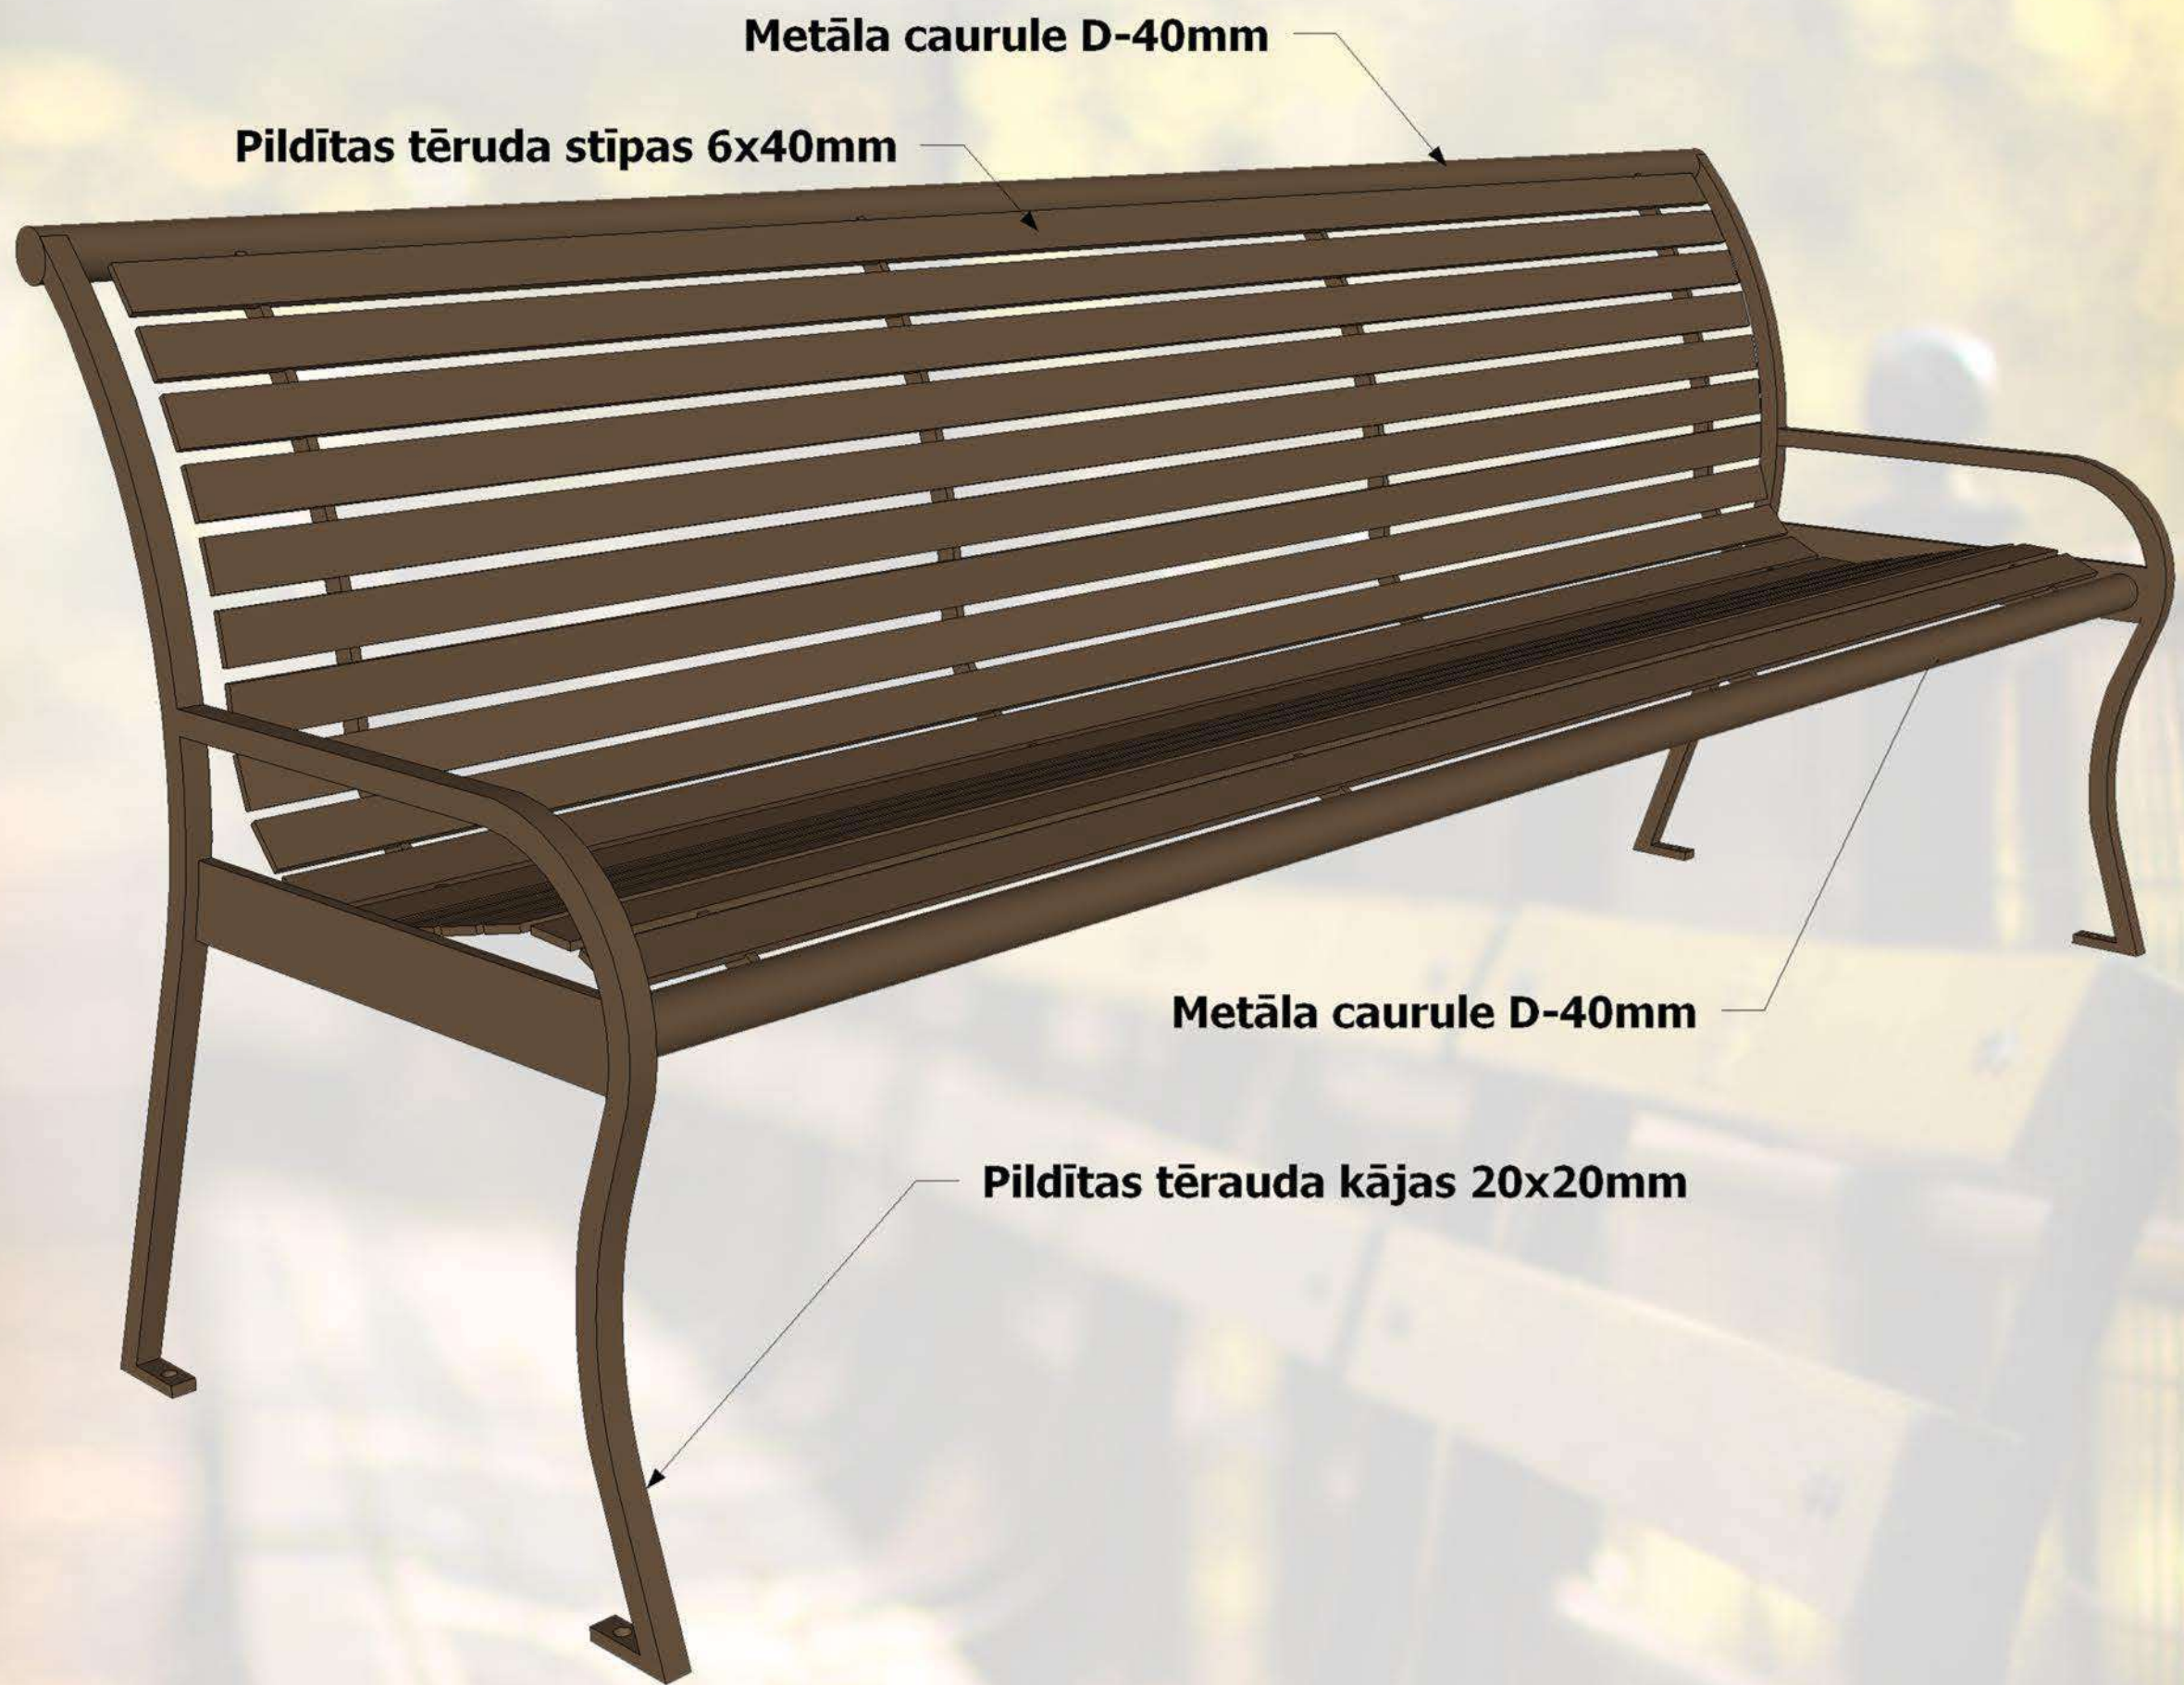

Parķa solis CLASSIC. Stabils un ērts. Viss solis izgatavots no metāla. Visa smetāla daļas ir cinkotas un pulverkrāsotas. Solis praktiski ir mūžīgs. To ir paredzēts novietot tādās atpūtas vietās kā: bērnu laukumos, pagalmos, parkos, u.c.

Specifikācija:

Metāls - cinkots un pulverkrāsots...

- iespējams pasūtīt metāla daļas krāsotas jeb kurā tonī pēc RAL toņu kataloga...
- iespējams pasūtīt metāla daļas tikai cinkotas...

Parķa solis CLASSIC. Stabils un ērts. Viss solis izgatavots no metāla. Visa smetāla daļas ir cinkotas un pulverkrāsotas. Solis praktiski ir mūžīgs. To ir paredzēts novietot tādās atpūtas vietās kā: bērnu laukumos, pagalmos, parkos, u.c.

Specifikācija:

Metāls - cinkots un pulverkrāsots...

- iespējams pasūtīt metāla daļas krāsotas jeb kurā tonī pēc RAL toņu kataloga...
- iespējams pasūtīt metāla daļas tikai cinkotas...

Parķa solis CLASSIC. Stabils un ērts. Viss solis izgatavots no metāla. Visa smetāla daļas ir cinkots un pulverkrāsots. Solis praktiski ir mūžīgs. To ir paredzēts novietot tādās atpūtas vietās kā: bērnu laukumos, pagalmos, parkos, u.c.