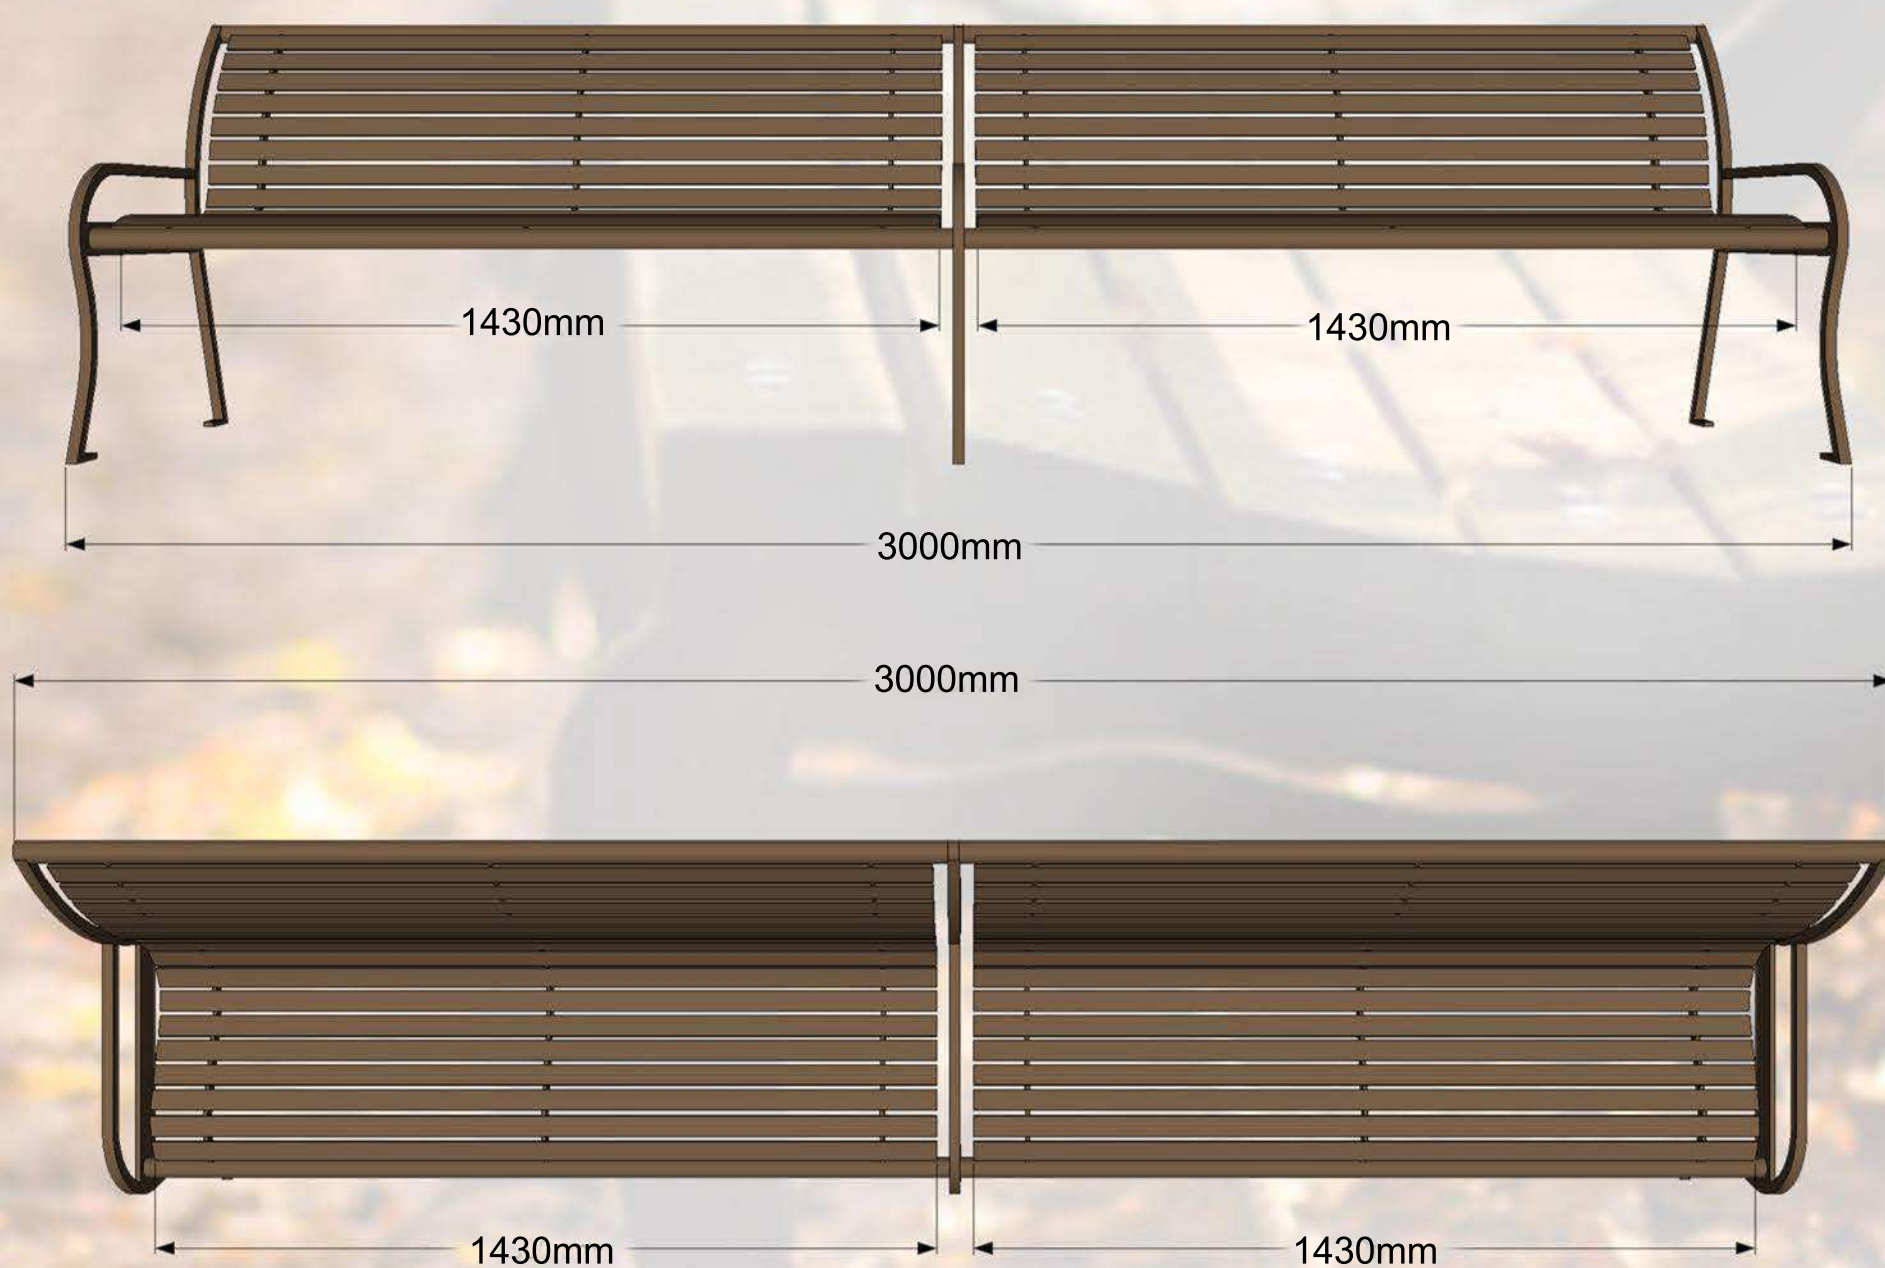

Specifikācija:

Metāls - cinkots un pulverkrāsots...

- iespējams pasūtīt metāla daļas krāsotas jeb kurā tonī pēc RAL toņu kataloga...
- iespējams pasūtīt metāla daļas tikai cinkotas...

Parķa solis CLASSIC. Stabils un ērts. Viss solis izgatavots no metāla. Visa smetāla daļas ir cinkotas un pulverkrāsotas. Solis praktiski ir mūžīgs. To ir paredzēts novietot tādās atpūtas vietās kā: bērnu laukumos, pagalmos, parkos, u.c.

Specifikācija:

Metāls - cinkots un pulverkrāsots...

- iespējams pasūtīt metāla daļas krāsotas jeb kurā tonī pēc RAL toņu kataloga...
- iespējams pasūtīt metāla daļas tikai cinkotas...

Parķa solis CLASSIC. Stabils un ērts. Viss solis izgatavots no metāla. Visa smetāla daļas ir cinkots un pulverkrāsots. Solis praktiski ir mūžīgs. To ir paredzēts novietot tādās atpūtas vietās kā: bērnu laukumos, pagalmos, parkos, u.c.