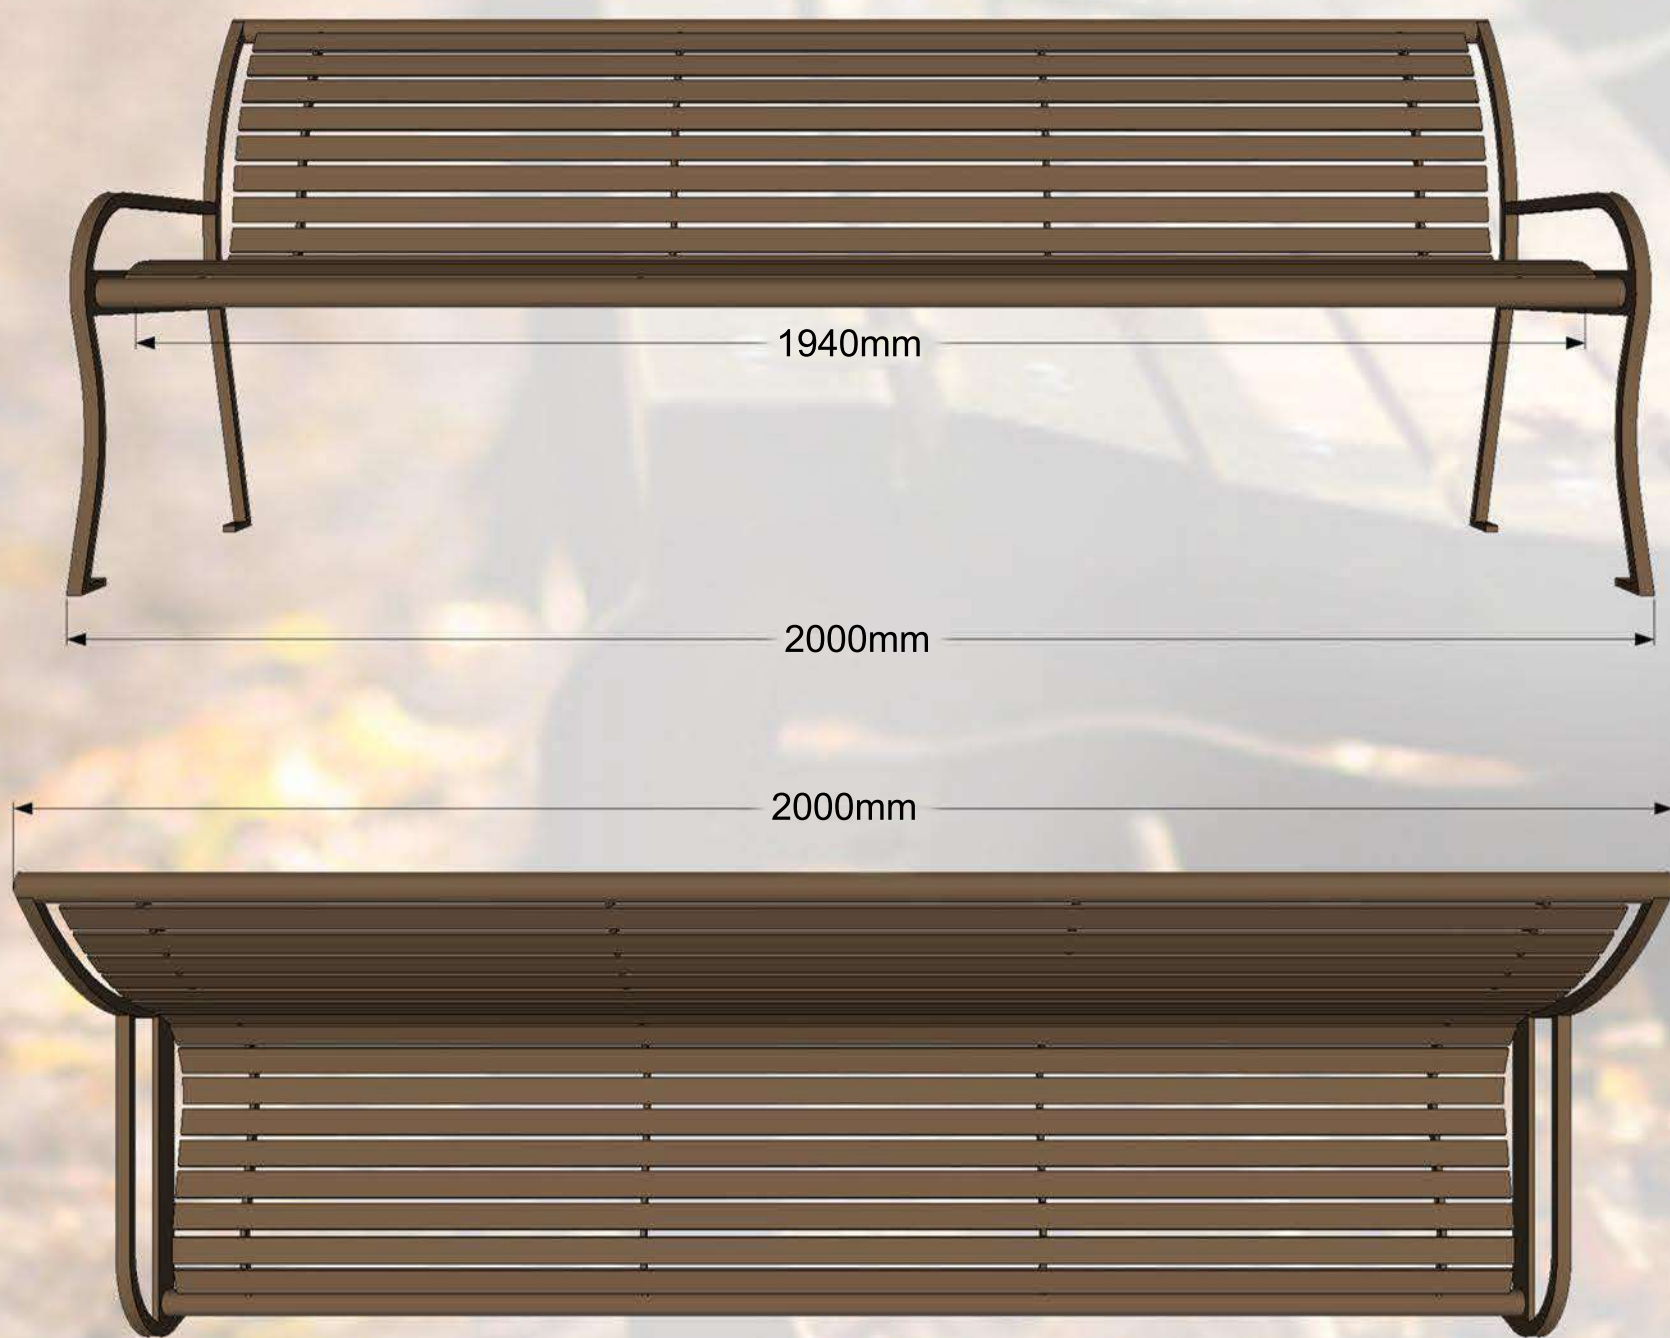

Parķa solis CLASSIC. Stabils un ērts. Viss solis izgatavots no metāla. Visa smetāla daļas ir cinkotas un pulverkrāsotas. Solis praktiski ir mūžīgs. To ir paredzēts novietot tādās atpūtas vietās kā: bērnu laukumos, pagalmos, parkos, u.c.

Specifikācija:

Metāls - cinkots un pulverkrāsots...

- iespējams pasūtīt metāla daļas krāsotas jeb kurā tonī pēc RAL toņu kataloga...
- iespējams pasūtīt metāla daļas tikai cinkotas...

Parķa solis CLASSIC. Stabils un ērts. Viss solis izgatavots no metāla. Visa smetāla daļas ir cinkotas un pulverkrāsotas. Solis praktiski ir mūžīgs. To ir paredzēts novietot tādās atpūtas vietās kā: bērnu laukumos, pagalmos, parkos, u.c.

Specifikācija:

Metāls - cinkots un pulverkrāsots...

- iespējams pasūtīt metāla daļas krāsotas jeb kurā tonī pēc RAL toņu kataloga...
- iespējams pasūtīt metāla daļas tikai cinkotas...

Parķa solis CLASSIC. Stabils un ērts. Viss solis izgatavots no metāla. Visa smetāla daļas ir cinkots un pulverkrāsots. Solis praktiski ir mūžīgs. To ir paredzēts novietot tādās atpūtas vietās kā: bērnu laukumos, pagalmos, parkos, u.c.