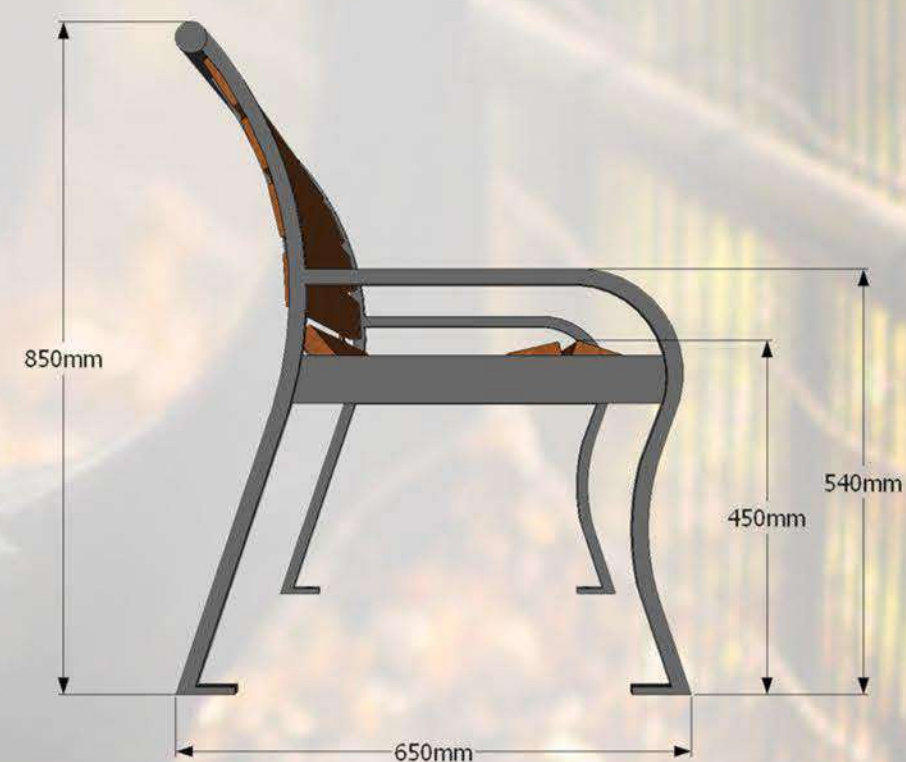

Parķa solis CLASSIC. Stabils un ērts. Visas sola metāla daļas ir cinkotas un pulverkrāsotas. To ir paredzēts novietot tādās atpūtas vietās kā: bērnu laukumos, pagalmos, parkos, u.c.