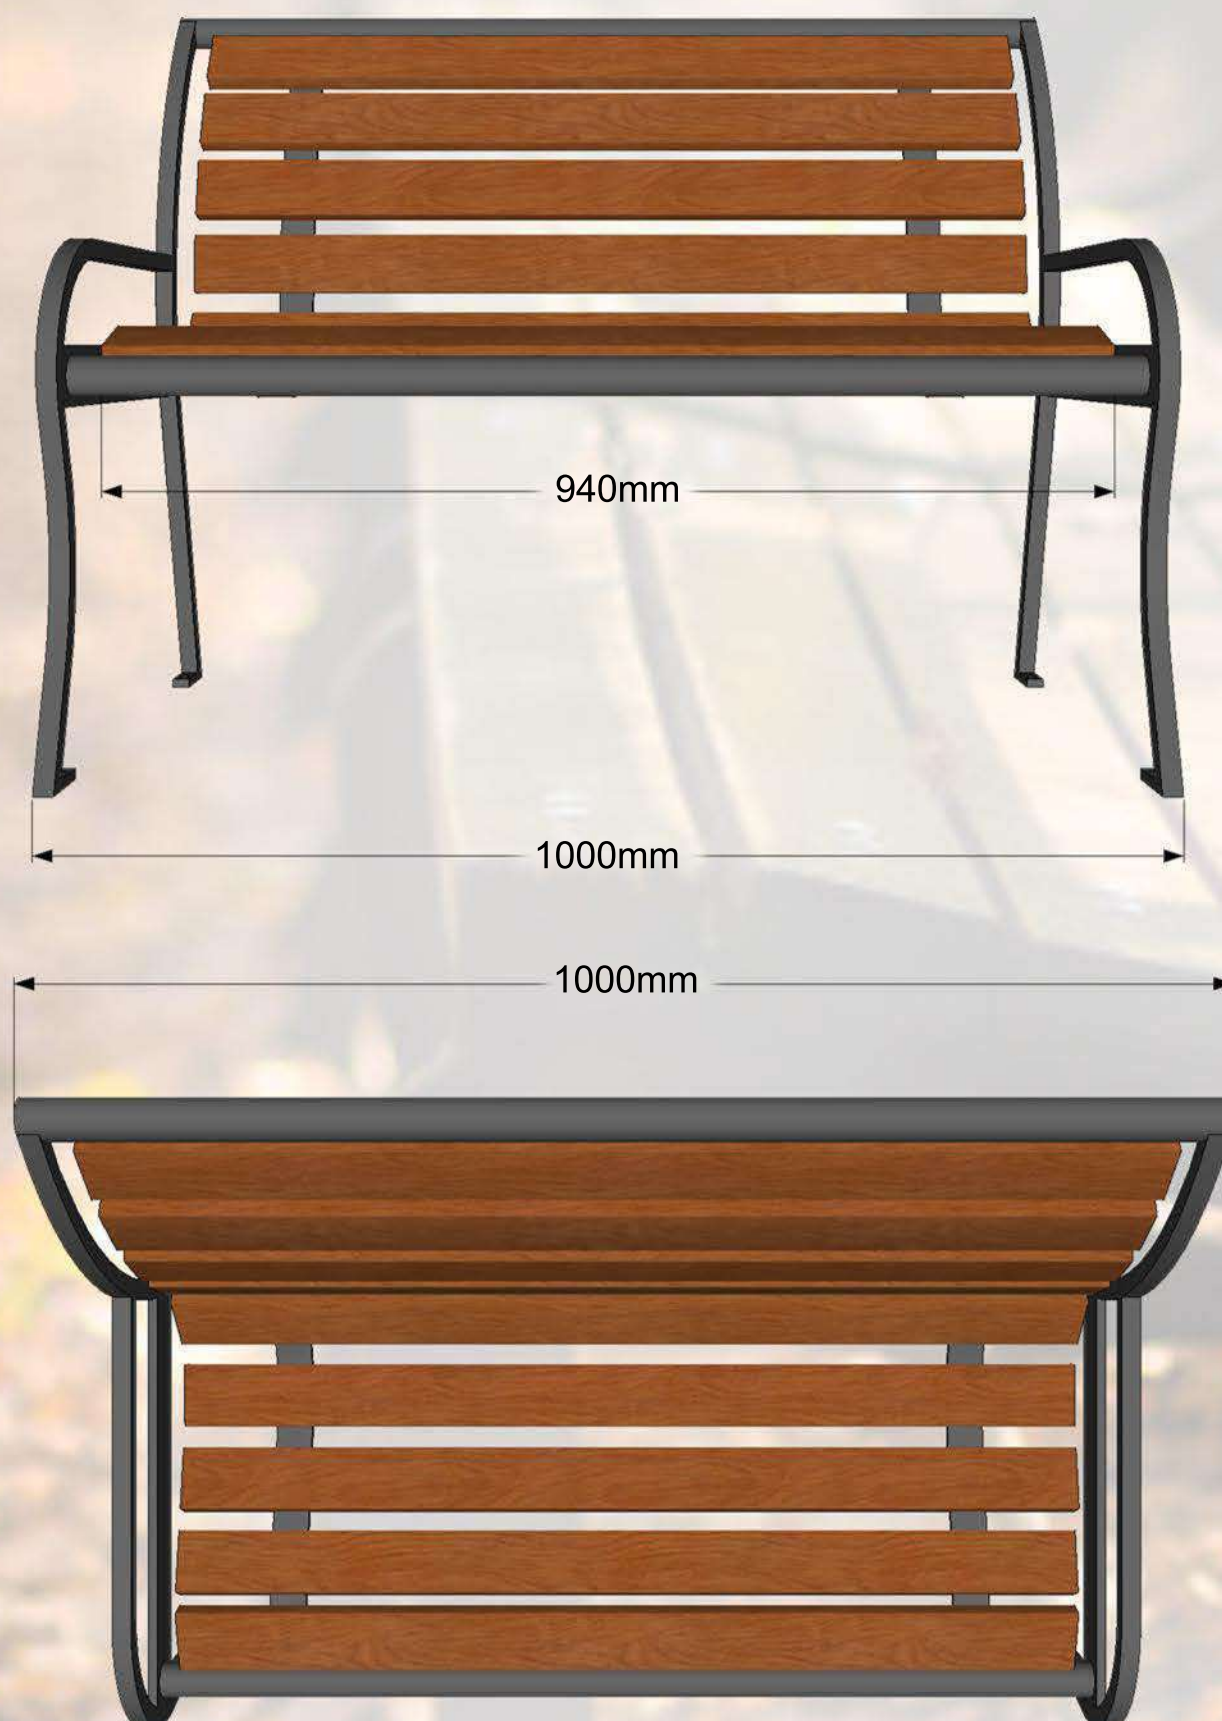

Parkā sols CLASSIC. Stabils un ērts. Visas sola metāla daļas ir cinkotas un pulverkrāsotas. To ir paredzēts novietot tādās atpūtas vietās kā: bērnu laukumos, pagalmos, parkos, u.c.

Specifikācija:

Metāls - cinkots un pulverkrāsots...

- iespējams krāsot ar Villa Akva kokam paredzētu krāsu...
- iespējams apstrādāt ar Remmers HK lasūru...

Parķa solis CLASSIC. Stabils un ērts. Visas sola metāla daļas ir cinkotas un pulverkrāsotas. To ir paredzēts novietot tādās atpūtas vietās kā: bērnu laukumos, pagalmos, parkos, u.c.