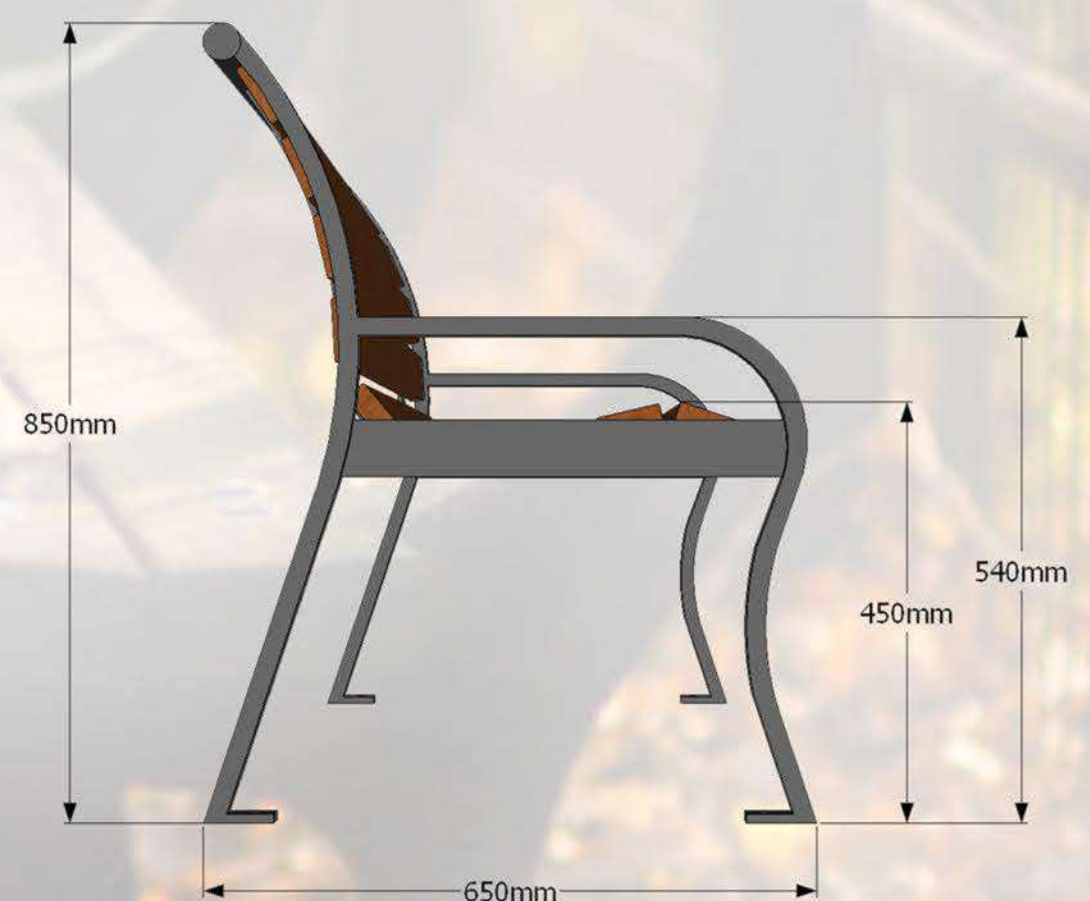

Parkā sols CLASSIC. Stabils un ērts. Visas sola metāla daļas ir cinkotas un pulverkrāsotas. To ir paredzēts novietot tādās atpūtas vietās kā: bērnu laukumos, pagalmos, parkos, u.c.

Specifikācija:

Metāls - cinkots un pulverkrāsots...

- iespējams krāsot ar Villa Akva kokam paredzētu krāsu...
- iespējams apstrādāt ar Remmers HK lasūru...

Parķa solis CLASSIC. Stabils un ērts. Visas sola metāla daļas ir cinkotas un pulverkrāsotas. To ir paredzēts novietot tādās atpūtas vietās kā: bērnu laukumos, pagalmos, parkos, u.c.