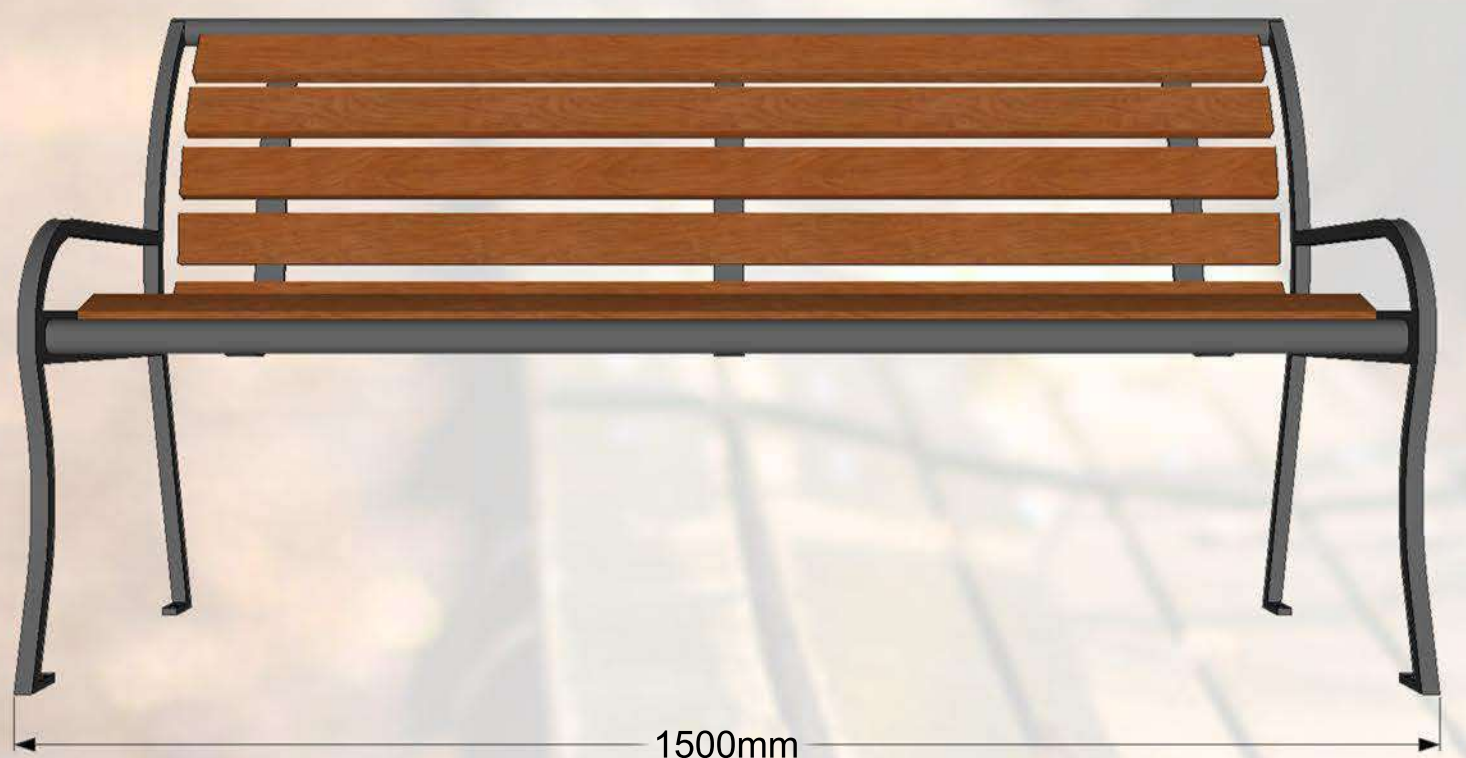

Parkā sols CLASSIC. Stabils un ērts. Visas sola metāla daļas ir cinkotas un pulverkrāsotas. To ir paredzēts novietot tādās atpūtas vietās kā: bērnu laukumos, pagalmos, parkos, u.c.

Specifikācija:

Metāls - cinkots un pulverkrāsots...

- iespējams krāsot ar Villa Akva kokam paredzētu krāsu...
- iespējams apstrādāt ar Remmers HK lasūru...

Parķa solis CLASSIC. Stabils un ērts. Visas sola metāla daļas ir cinkotas un pulverkrāsotas. To ir paredzēts novietot tādās atpūtas vietās kā: bērnu laukumos, pagalmos, parkos, u.c.

- iespējams krāsot ar Villa Akva kokam paredzētu krāsu...
- iespējams apstrādāt ar Remmers HK lasūru...

Parkā sols CLASSIC. Stabils un ērts. Visas sola metāla daļas ir cinkotas un pulverkrāsotas. To ir paredzēts novietot tādās atpūtas vietās kā: bērnu laukumos, pagalmos, parkos, u.c.