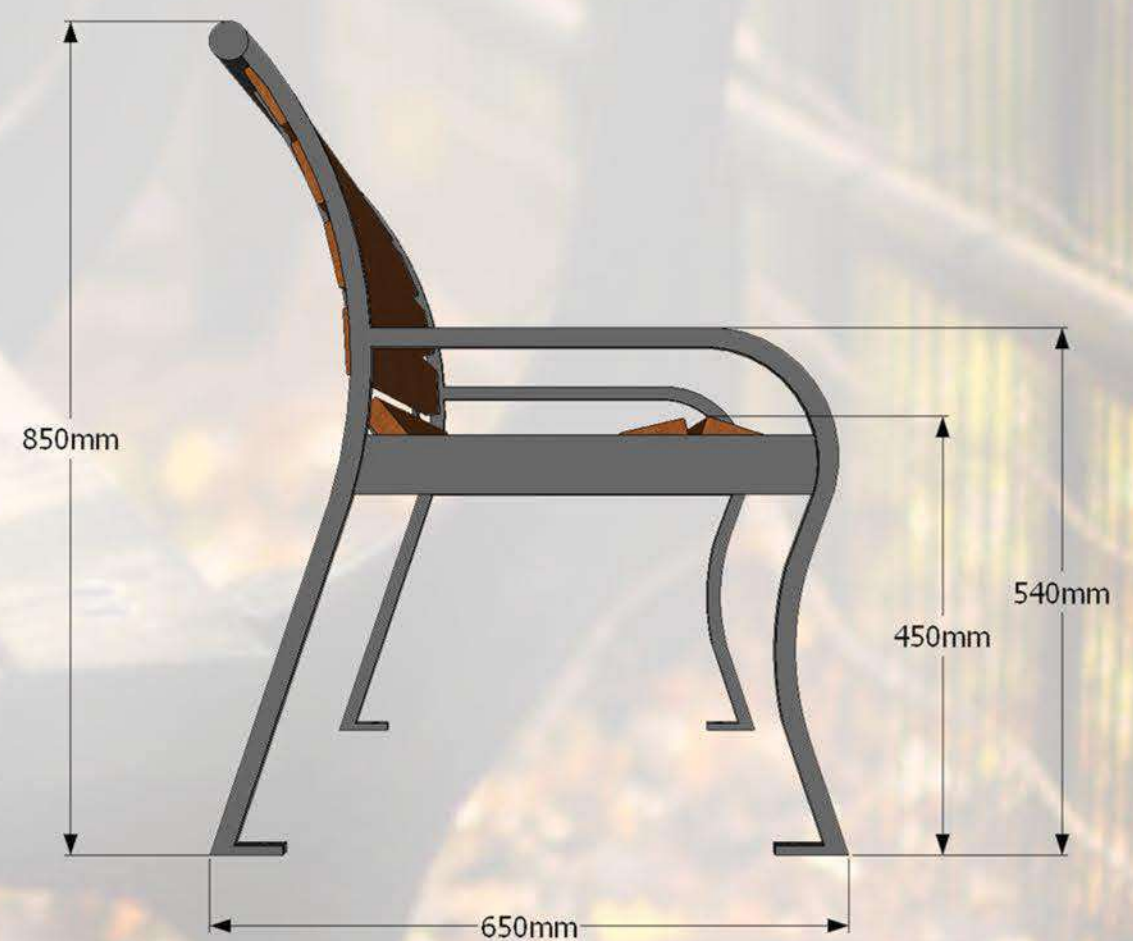

Parkā sols CLASSIC. Stabils un ērts. Visas sola metāla daļas ir cinkotas un pulverkrāsotas. To ir paredzēts novietot tādās atpūtas vietās kā: bērnu laukumos, pagalmos, parkos, u.c.

Specifikācija:

Metāls - cinkots un pulverkrāsots...

- iespējams krāsot ar Villa Akva kokam paredzētu krāsu...
- iespējams apstrādāt ar Remmers HK lasūru...

Parķa solis CLASSIC. Stabils un ērts. Visas sola metāla daļas ir cinkotas un pulverkrāsotas. To ir paredzēts novietot tādās atpūtas vietās kā: bērnu laukumos, pagalmos, parkos, u.c.