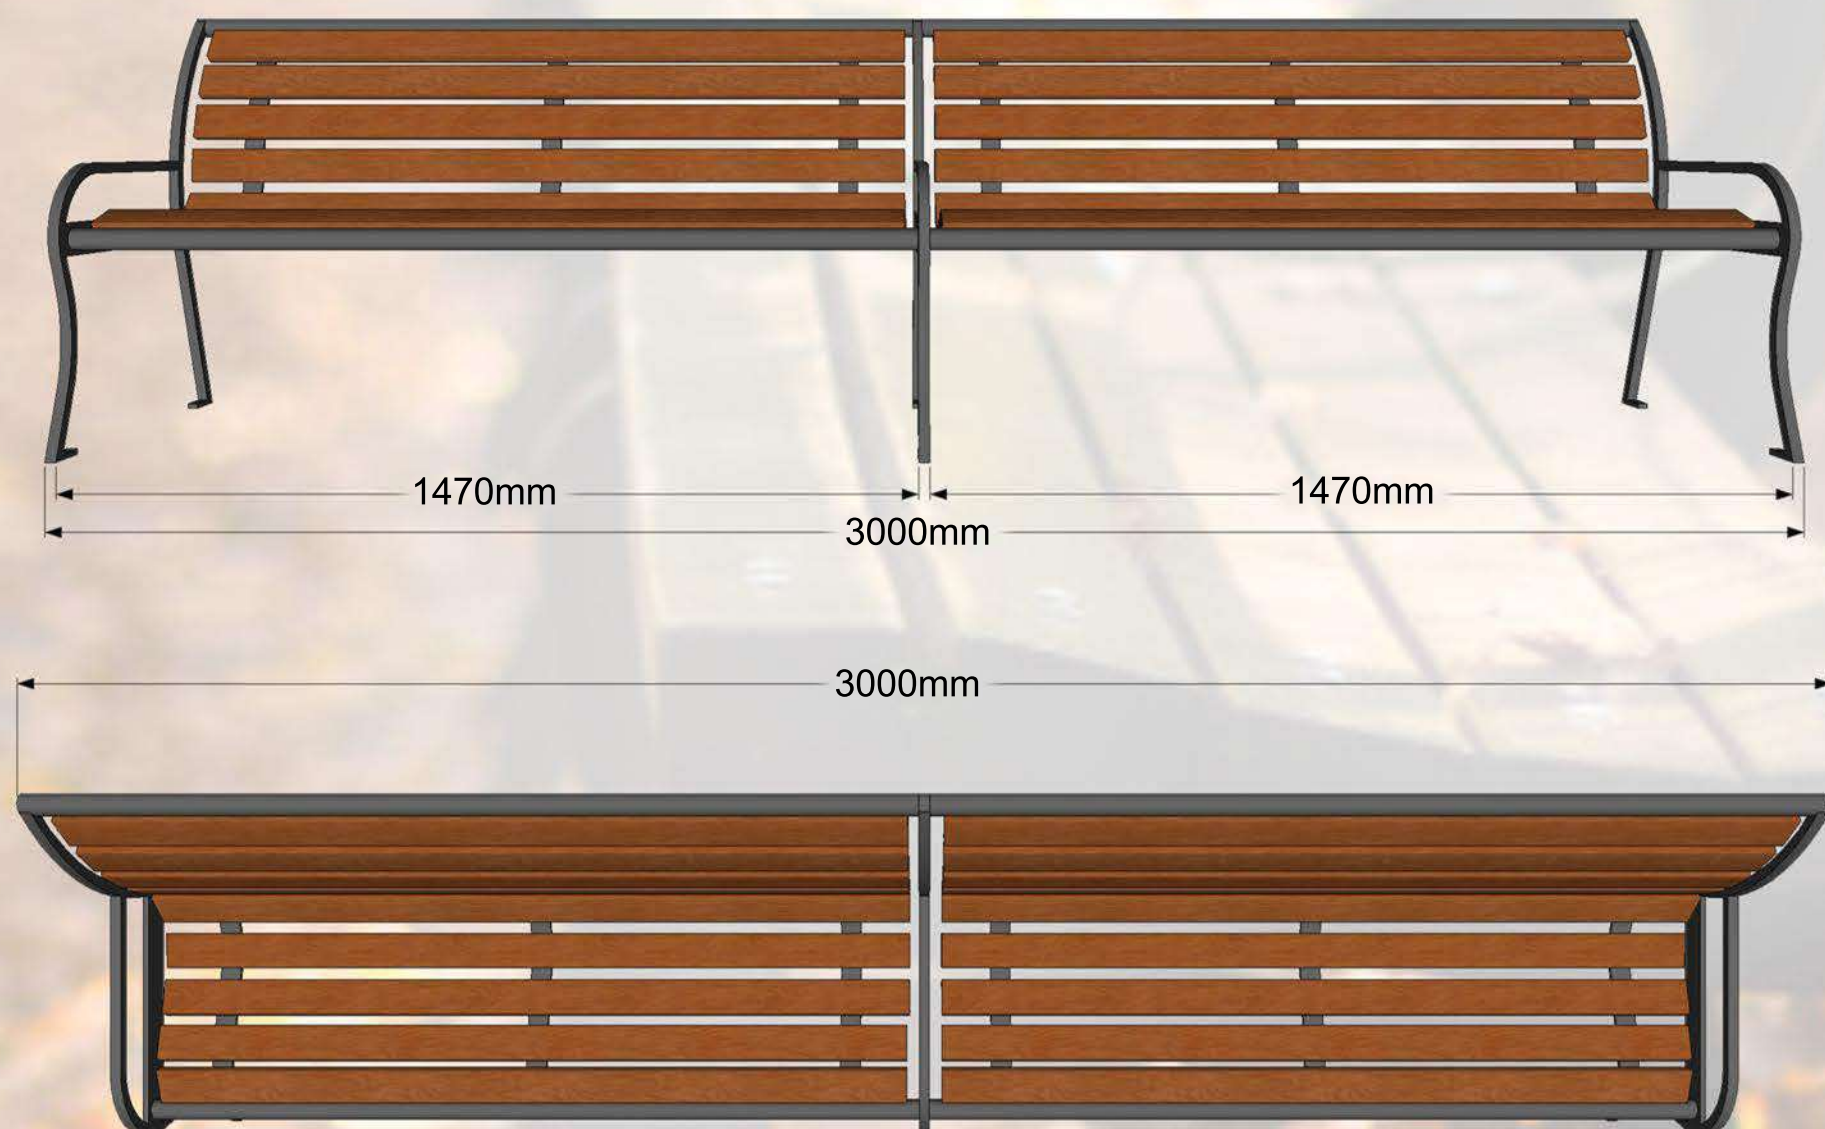

- iespējams krāsot ar Villa Akva kokam paredzētu krāsu...
- iespējams apstrādāt ar Remmers HK lasūru...

Parkā sols CLASSIC. Stabils un ērts. Visas sola metāla daļas ir cinkotas un pulverkrāsotas. To ir paredzēts novietot tādās atpūtas vietās kā: bērnu laukumos, pagalmos, parkos, u.c.