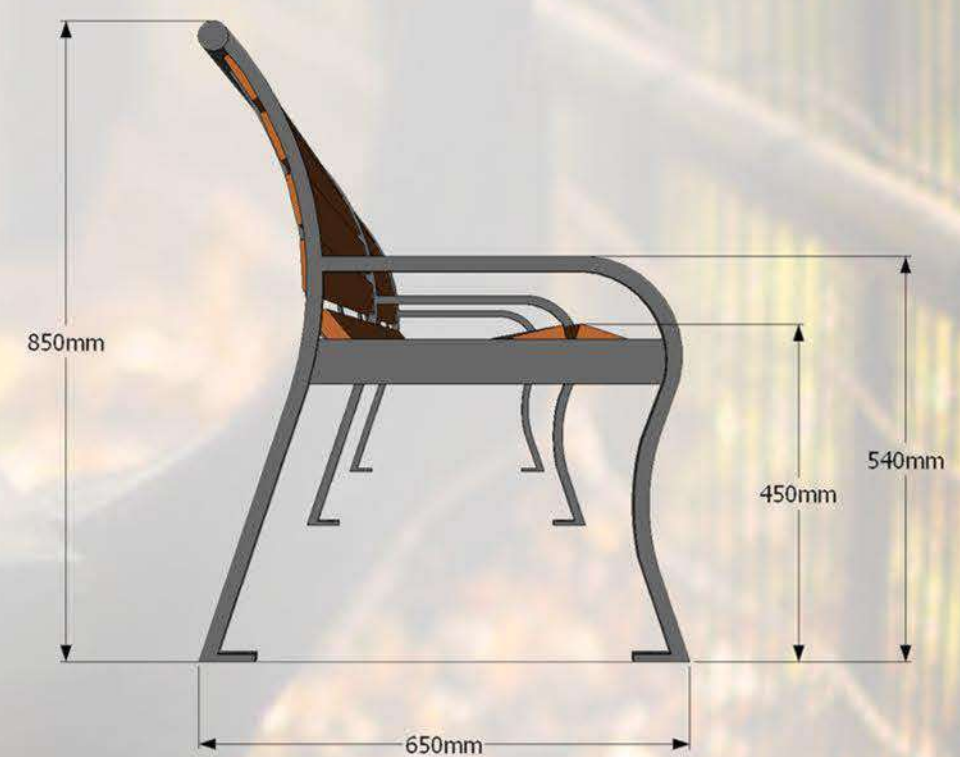

Parkā sols CLASSIC. Stabils un ērts. Visas sola metāla daļas ir cinkotas un pulverkrāsotas. To ir paredzēts novietot tādās atpūtas vietās kā: bērnu laukumos, pagalmos, parkos, u.c.