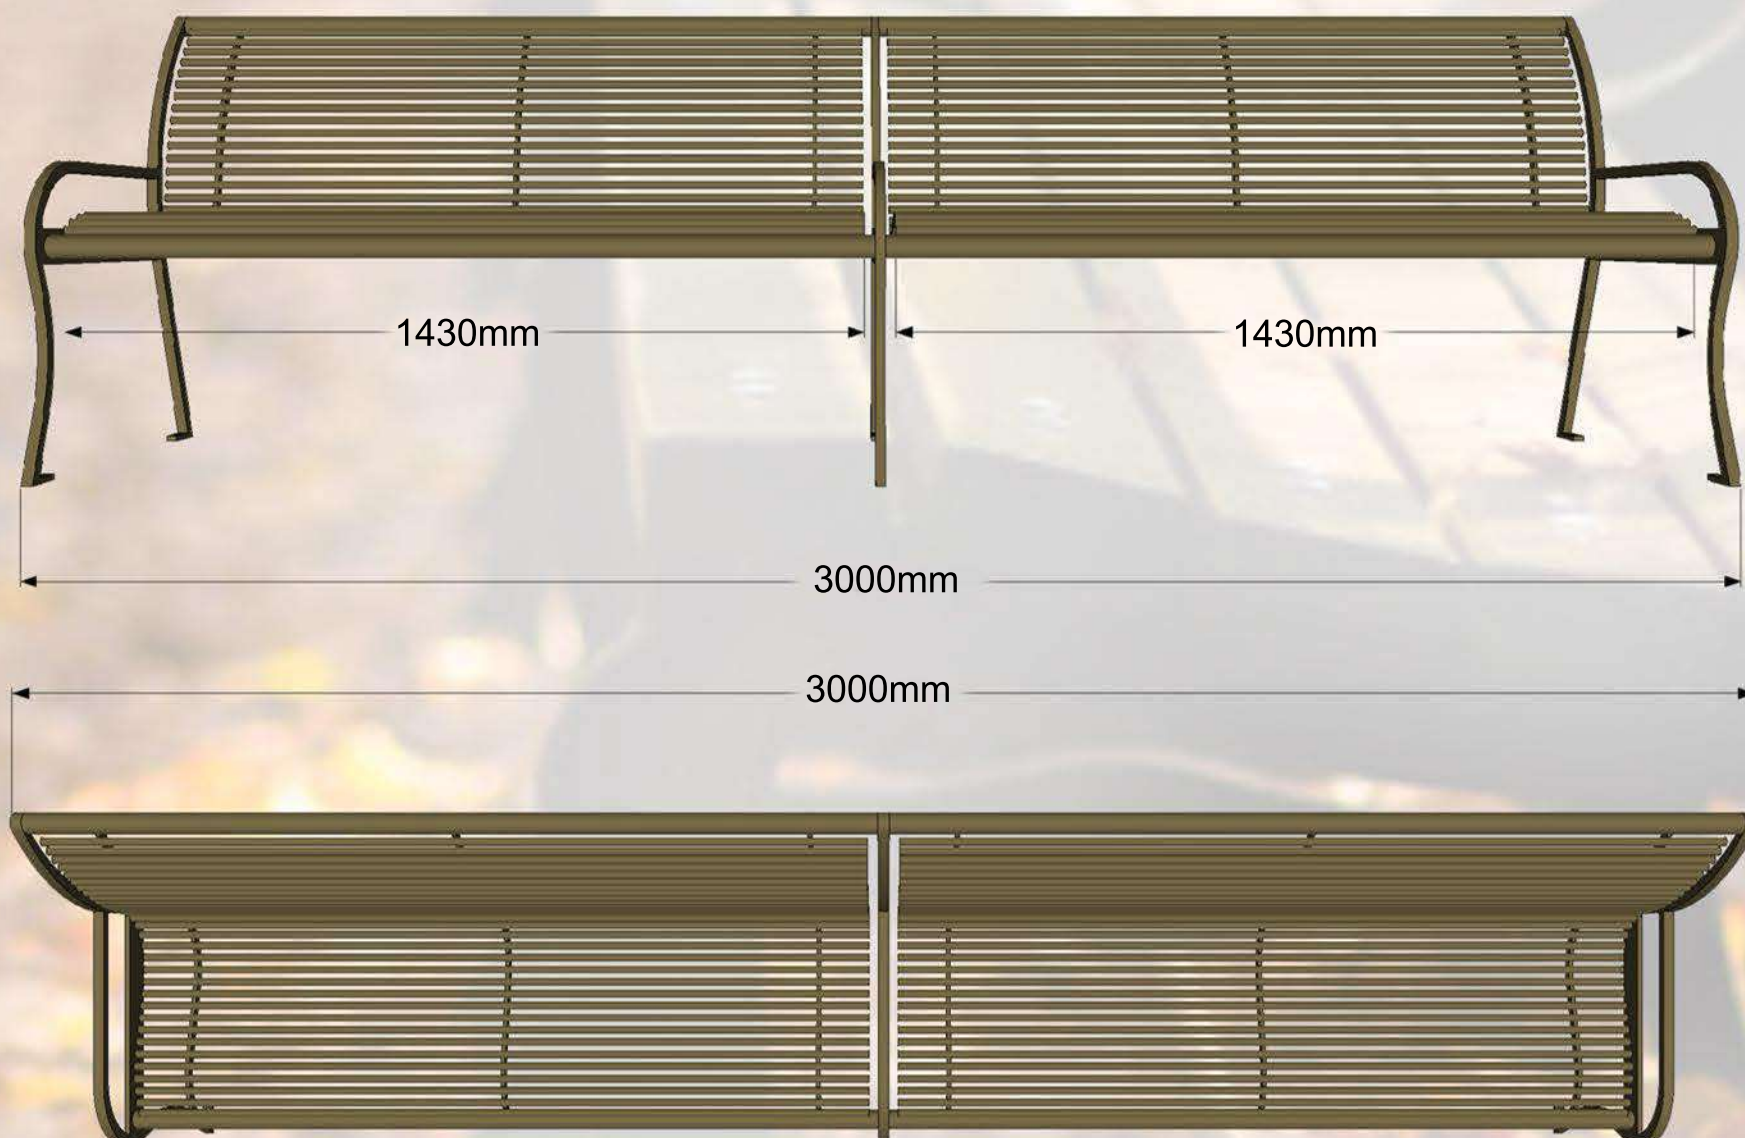

Specifikācija:

Metāls - cinkots un pulverkrāsots...

- iespējams pasūtīt metāla daļas krāsotas jeb kurā tonī pēc RAL toņu kataloga...
- iespējams pasūtīt metāla daļas tikai cinkotas...

Parķa solis CLASSIC. Stabils un ērts. Viss solis izgatavots no metāla. Visa smetāla daļas ir cinkotas un pulverkrāsotas. Solis praktiski ir mūžīgs. To ir paredzēts novietot tādās atpūtas vietās kā: bērnu laukumos, pagalmos, parkos, u.c.

Specifikācija:

Metāls - cinkots un pulverkrāsots...

- iespējams pasūtīt metāla daļas krāsotas jeb kurā tonī pēc RAL toņu kataloga...
- iespējams pasūtīt metāla daļas tikai cinkotas...

Parķa solis CLASSIC. Stabils un ērts. Viss solis izgatavots no metāla. Visa smetāla daļas ir cinkots un pulverkrāsots. Solis praktiski ir mūžīgs. To ir paredzēts novietot tādās atpūtas vietās kā: bērnu laukumos, pagalmos, parkos, u.c.