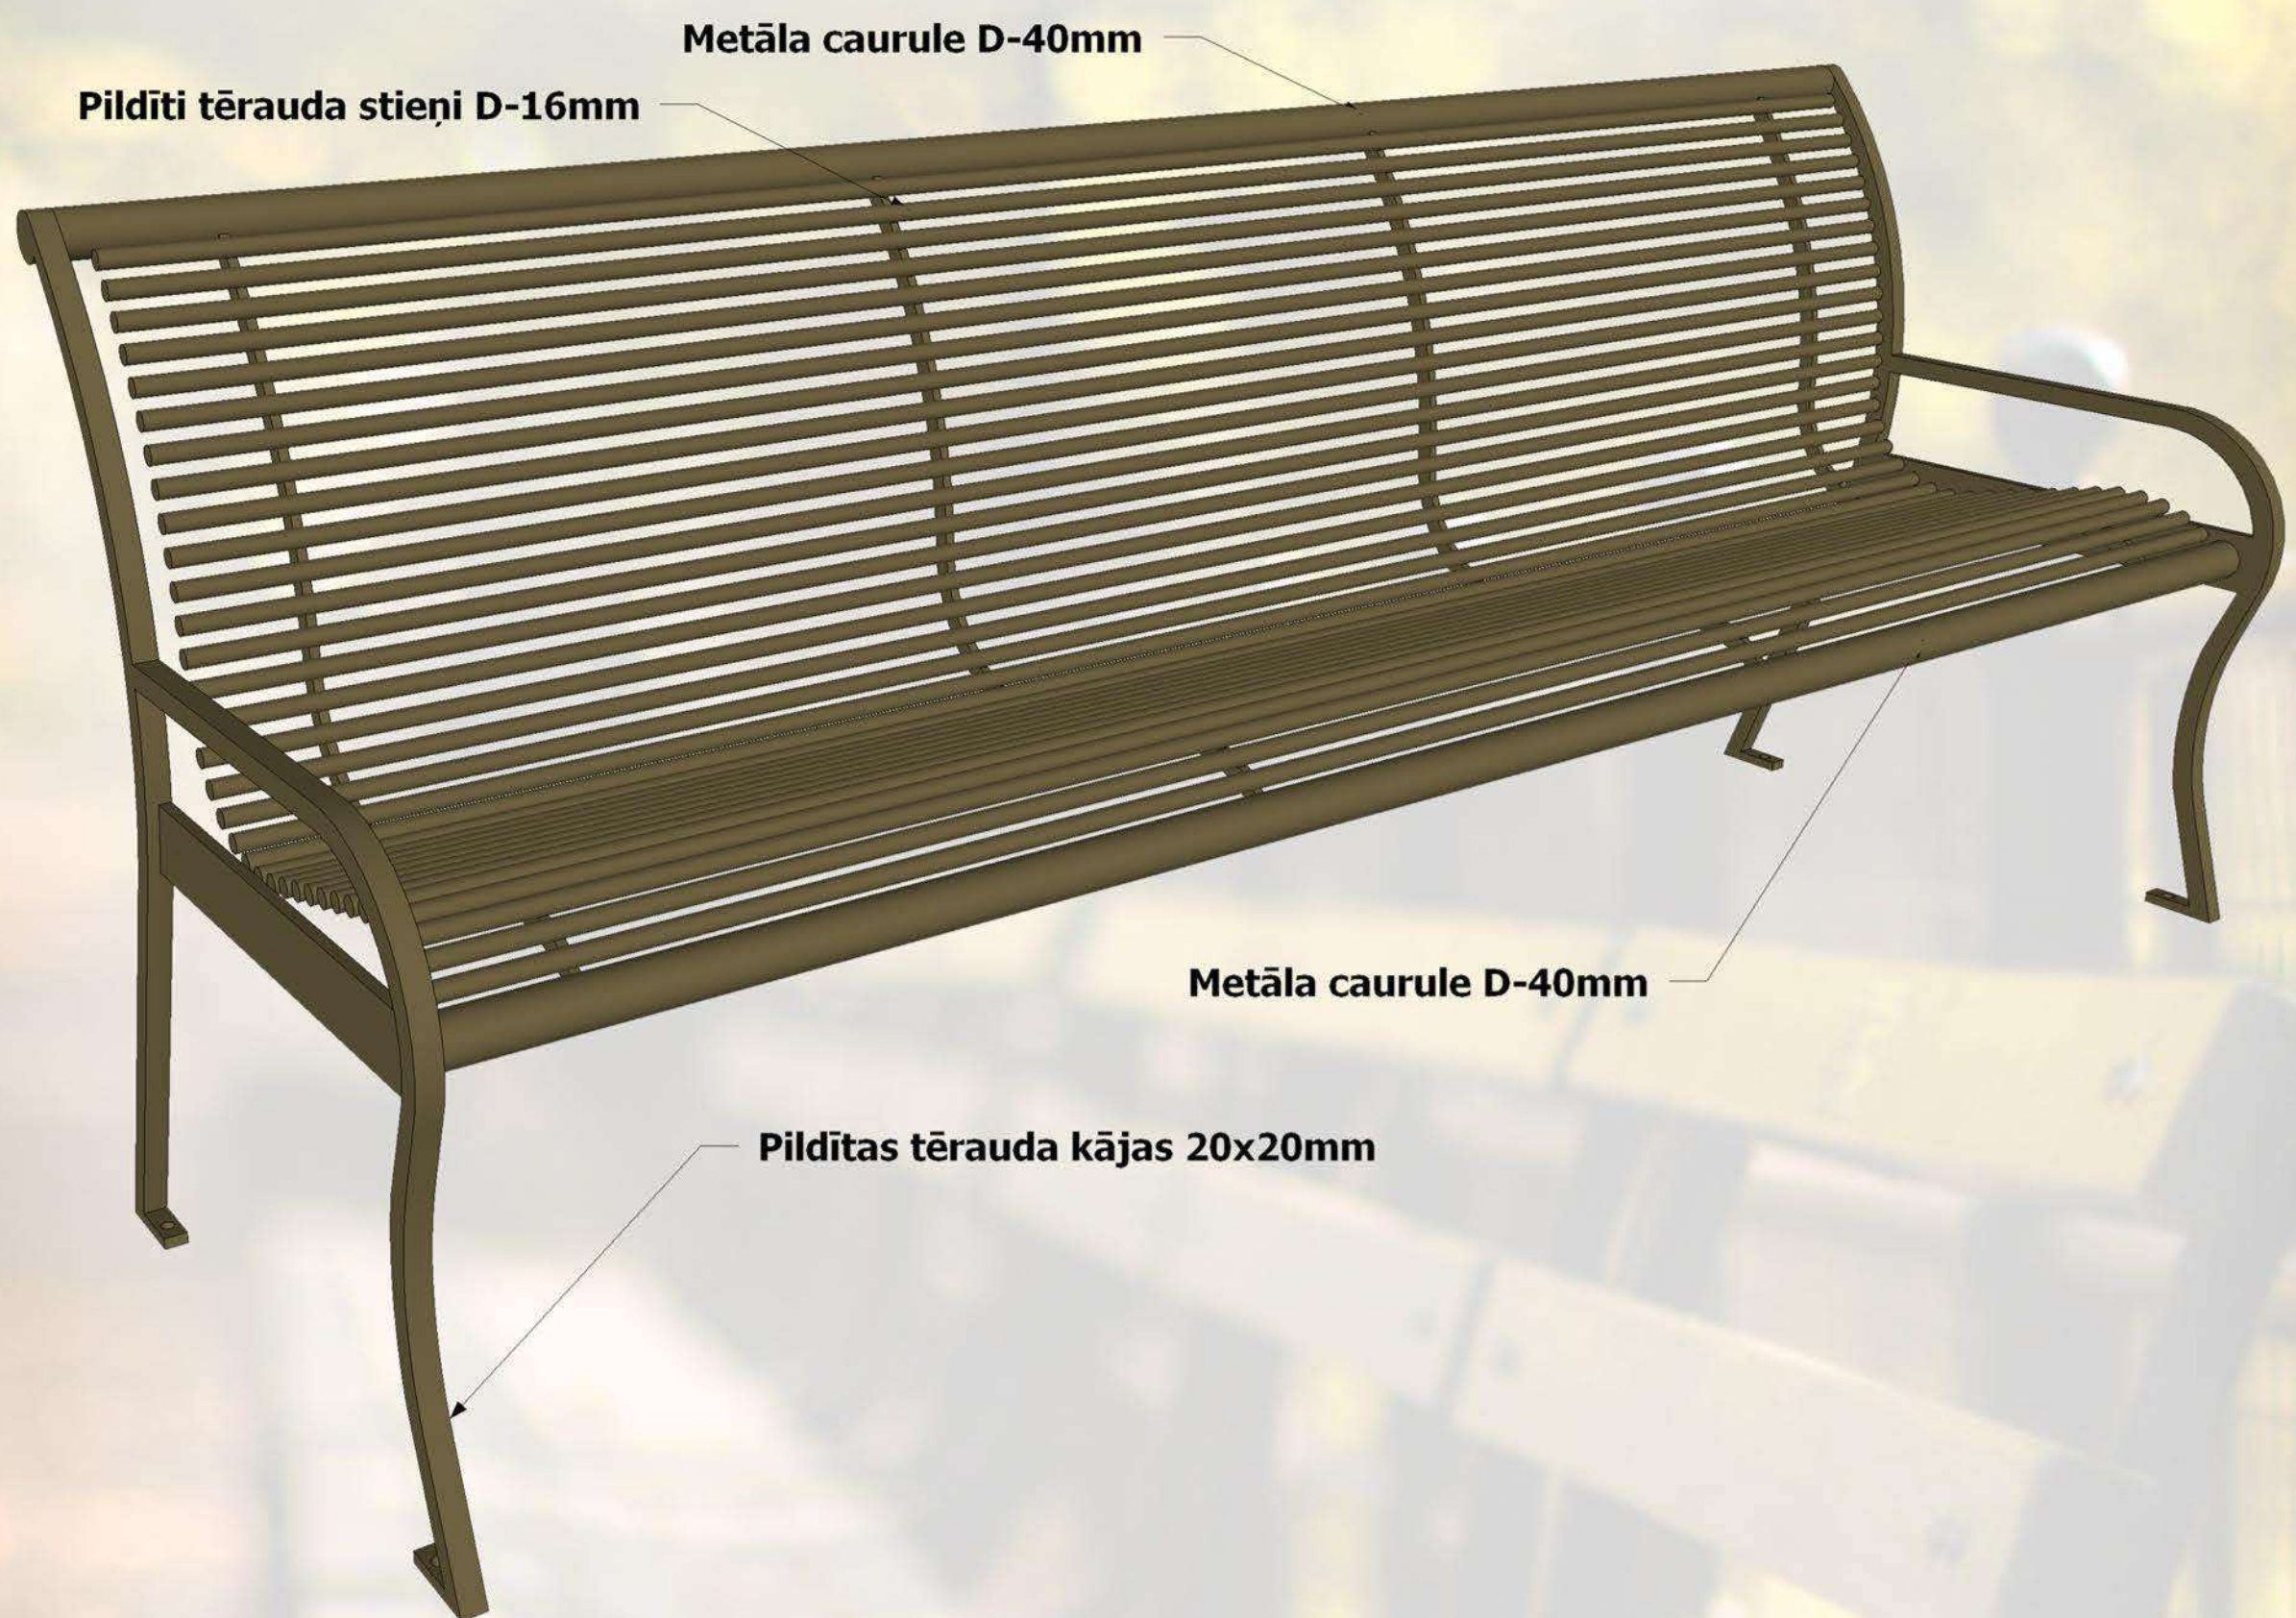

Parkā sols CLASSIC. Stabils un ērts. Viss sols izgatavots no metāla. Visa smetāla daļas ir cinkotas un pulverkrāsotas. Sols praktiski ir mūžīgs. To ir paredzēts novietot tādās atpūtas vietās kā: bērnu laukumos, pagalmos, parkos, u.c.

Specifikācija:

Metāls - cinkots un pulverkrāsots...

- iespējams pasūtīt metāla daļas krāsotas jeb kurā tonī pēc RAL toņu kataloga...
- iespējams pasūtīt metāla daļas tikai cinkotas...

Parķa solis CLASSIC. Stabils un ērts. Viss solis izgatavots no metāla. Visa smetāla daļas ir cinkotas un pulverkrāsotas. Solis praktiski ir mūžīgs. To ir paredzēts novietot tādās atpūtas vietās kā: bērnu laukumos, pagalmos, parkos, u.c.

Specifikācija:

Metāls - cinkots un pulverkrāsots...

- iespējams pasūtīt metāla daļas krāsotas jeb kurā tonī pēc RAL toņu kataloga...
- iespējams pasūtīt metāla daļas tikai cinkotas...

Parķa solis CLASSIC. Stabils un ērts. Viss solis izgatavots no metāla. Visa smetāla daļas ir cinkots un pulverkrāsots. Solis praktiski ir mūžīgs. To ir paredzēts novietot tādās atpūtas vietās kā: bērnu laukumos, pagalmos, parkos, u.c.