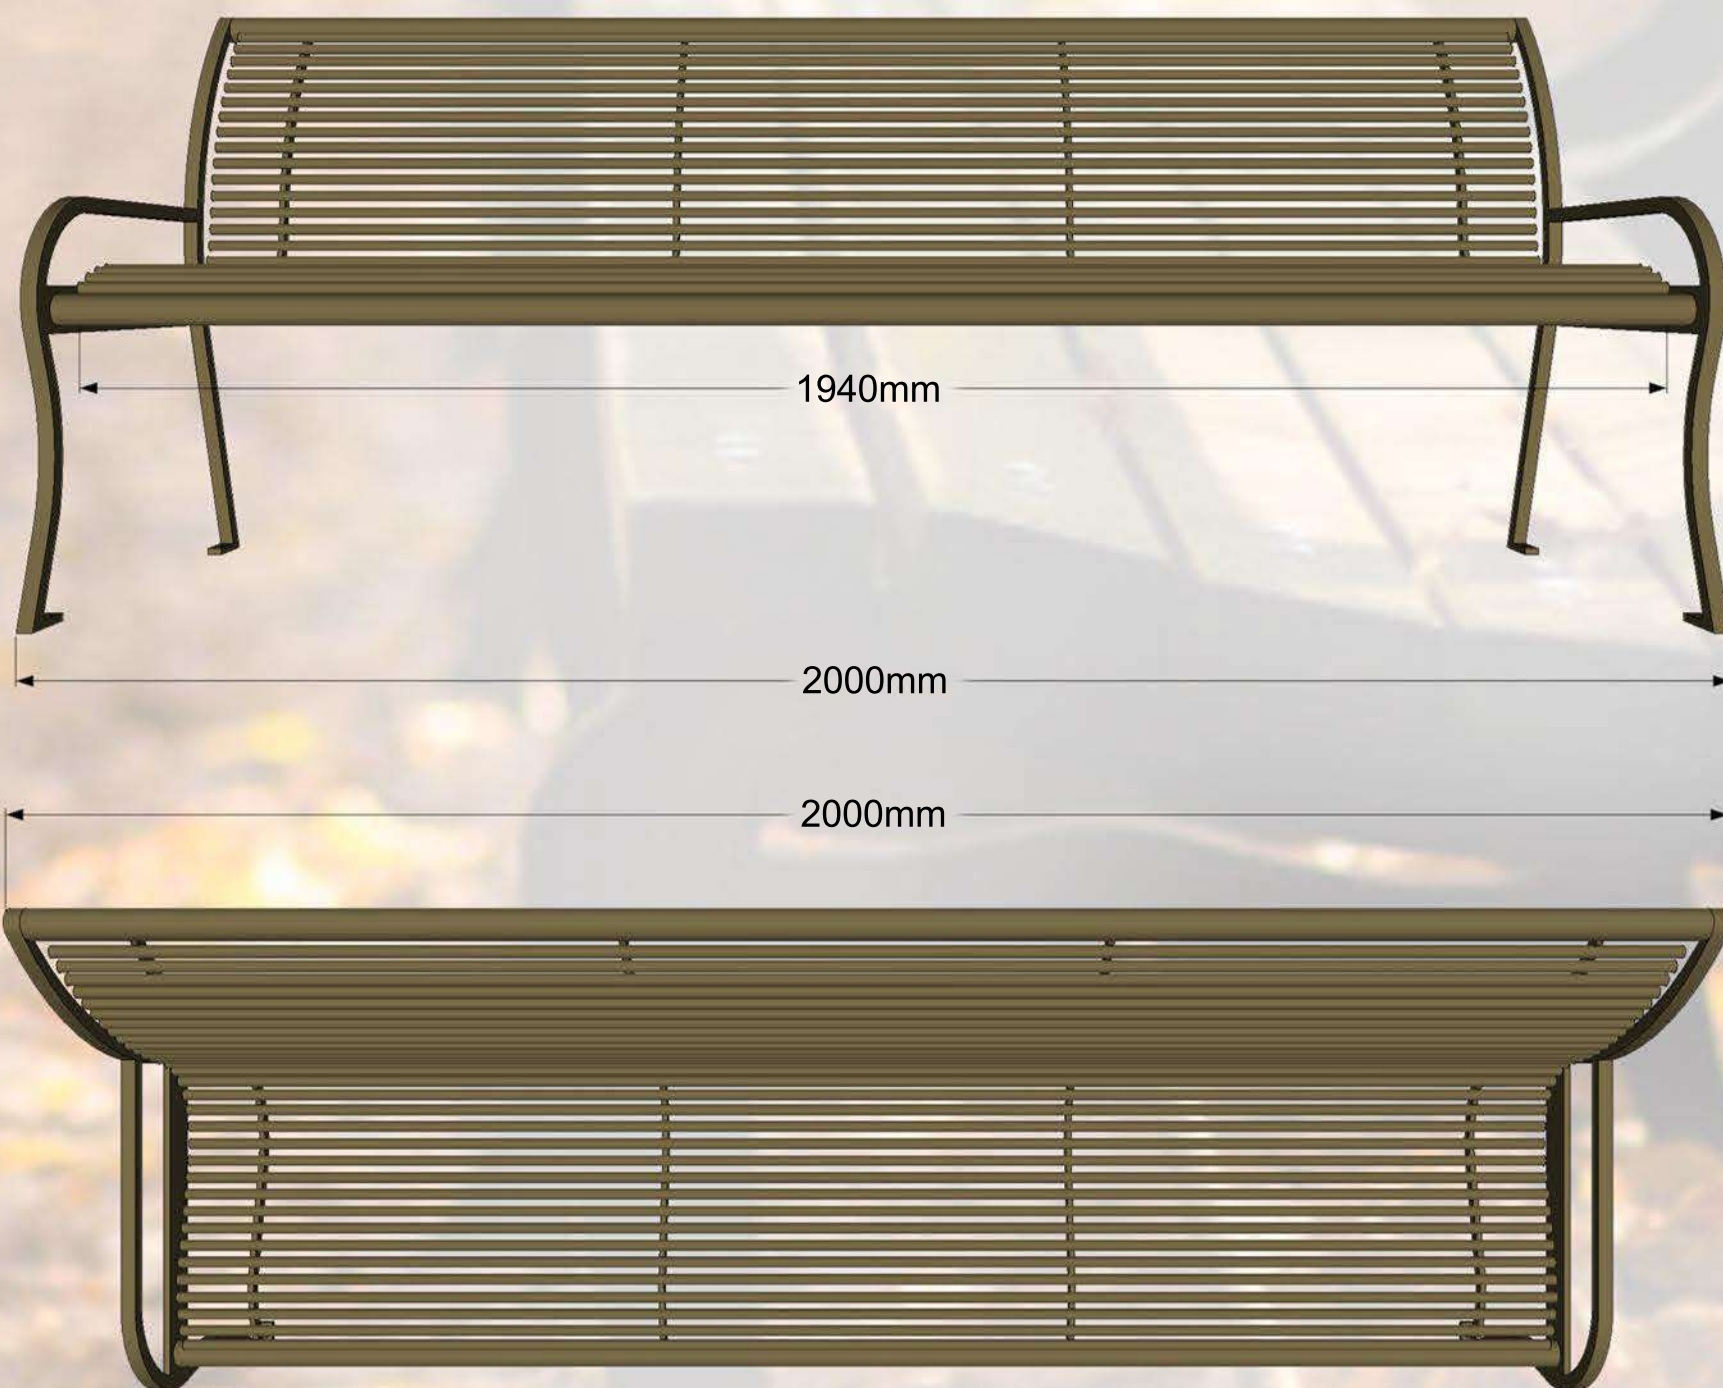

Parkā sols CLASSIC. Stabils un ērts. Viss sols izgatavots no metāla. Visa smetāla daļas ir cinkotas un pulverkrāsotas. Sols praktiski ir mūžīgs. To ir paredzēts novietot tādās atpūtas vietās kā: bērnu laukumos, pagalmos, parkos, u.c.

Specifikācija:

Metāls - cinkots un pulverkrāsots...

- iespējams pasūtīt metāla daļas krāsotas jeb kurā tonī pēc RAL toņu kataloga...
- iespējams pasūtīt metāla daļas tikai cinkotas...

Parķa solis CLASSIC. Stabils un ērts. Viss solis izgatavots no metāla. Visa smetāla daļas ir cinkotas un pulverkrāsotas. Solis praktiski ir mūžīgs. To ir paredzēts novietot tādās atpūtas vietās kā: bērnu laukumos, pagalmos, parkos, u.c.

Specifikācija:

Metāls - cinkots un pulverkrāsots...

- iespējams pasūtīt metāla daļas krāsotas jeb kurā tonī pēc RAL toņu kataloga...
- iespējams pasūtīt metāla daļas tikai cinkotas...

Parķa solis CLASSIC. Stabils un ērts. Viss solis izgatavots no metāla. Visa smetāla daļas ir cinkots un pulverkrāsots. Solis praktiski ir mūžīgs. To ir paredzēts novietot tādās atpūtas vietās kā: bērnu laukumos, pagalmos, parkos, u.c.