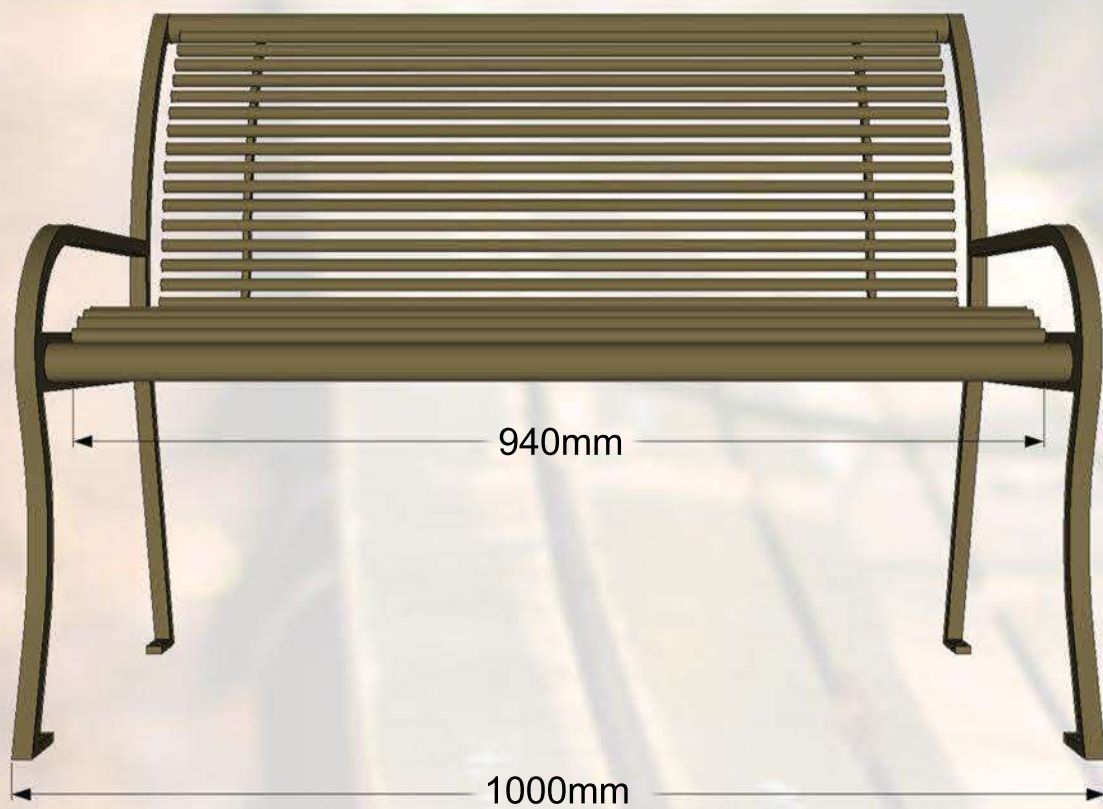

Parkā sols CLASSIC. Stabils un ērts. Viss sols izgatavots no metāla. Visa smetāla daļas ir cinkotas un pulverkrāsotas. Sols praktiski ir mūžīgs. To ir paredzēts novietot tādās atpūtas vietās kā: bērnu laukumos, pagalmos, parkos, u.c.

Specifikācija:

Metāls - cinkots un pulverkrāsots...

- iespējams pasūtīt metāla daļas krāsotas jeb kurā tonī pēc RAL toņu kataloga...
- iespējams pasūtīt metāla daļas tikai cinkotas...

Parķa solis CLASSIC. Stabils un ērts. Viss solis izgatavots no metāla. Visa smetāla daļas ir cinkotas un pulverkrāsotas. Solis praktiski ir mūžīgs. To ir paredzēts novietot tādās atpūtas vietās kā: bērnu laukumos, pagalmos, parkos, u.c.

Specifikācija:

Metāls - cinkots un pulverkrāsots...

- iespējams pasūtīt metāla daļas krāsotas jeb kurā tonī pēc RAL toņu kataloga...
- iespējams pasūtīt metāla daļas tikai cinkotas...

Parķa solis CLASSIC. Stabils un ērts. Viss solis izgatavots no metāla. Visa smetāla daļas ir cinkots un pulverkrāsots. Solis praktiski ir mūžīgs. To ir paredzēts novietot tādās atpūtas vietās kā: bērnu laukumos, pagalmos, parkos, u.c.