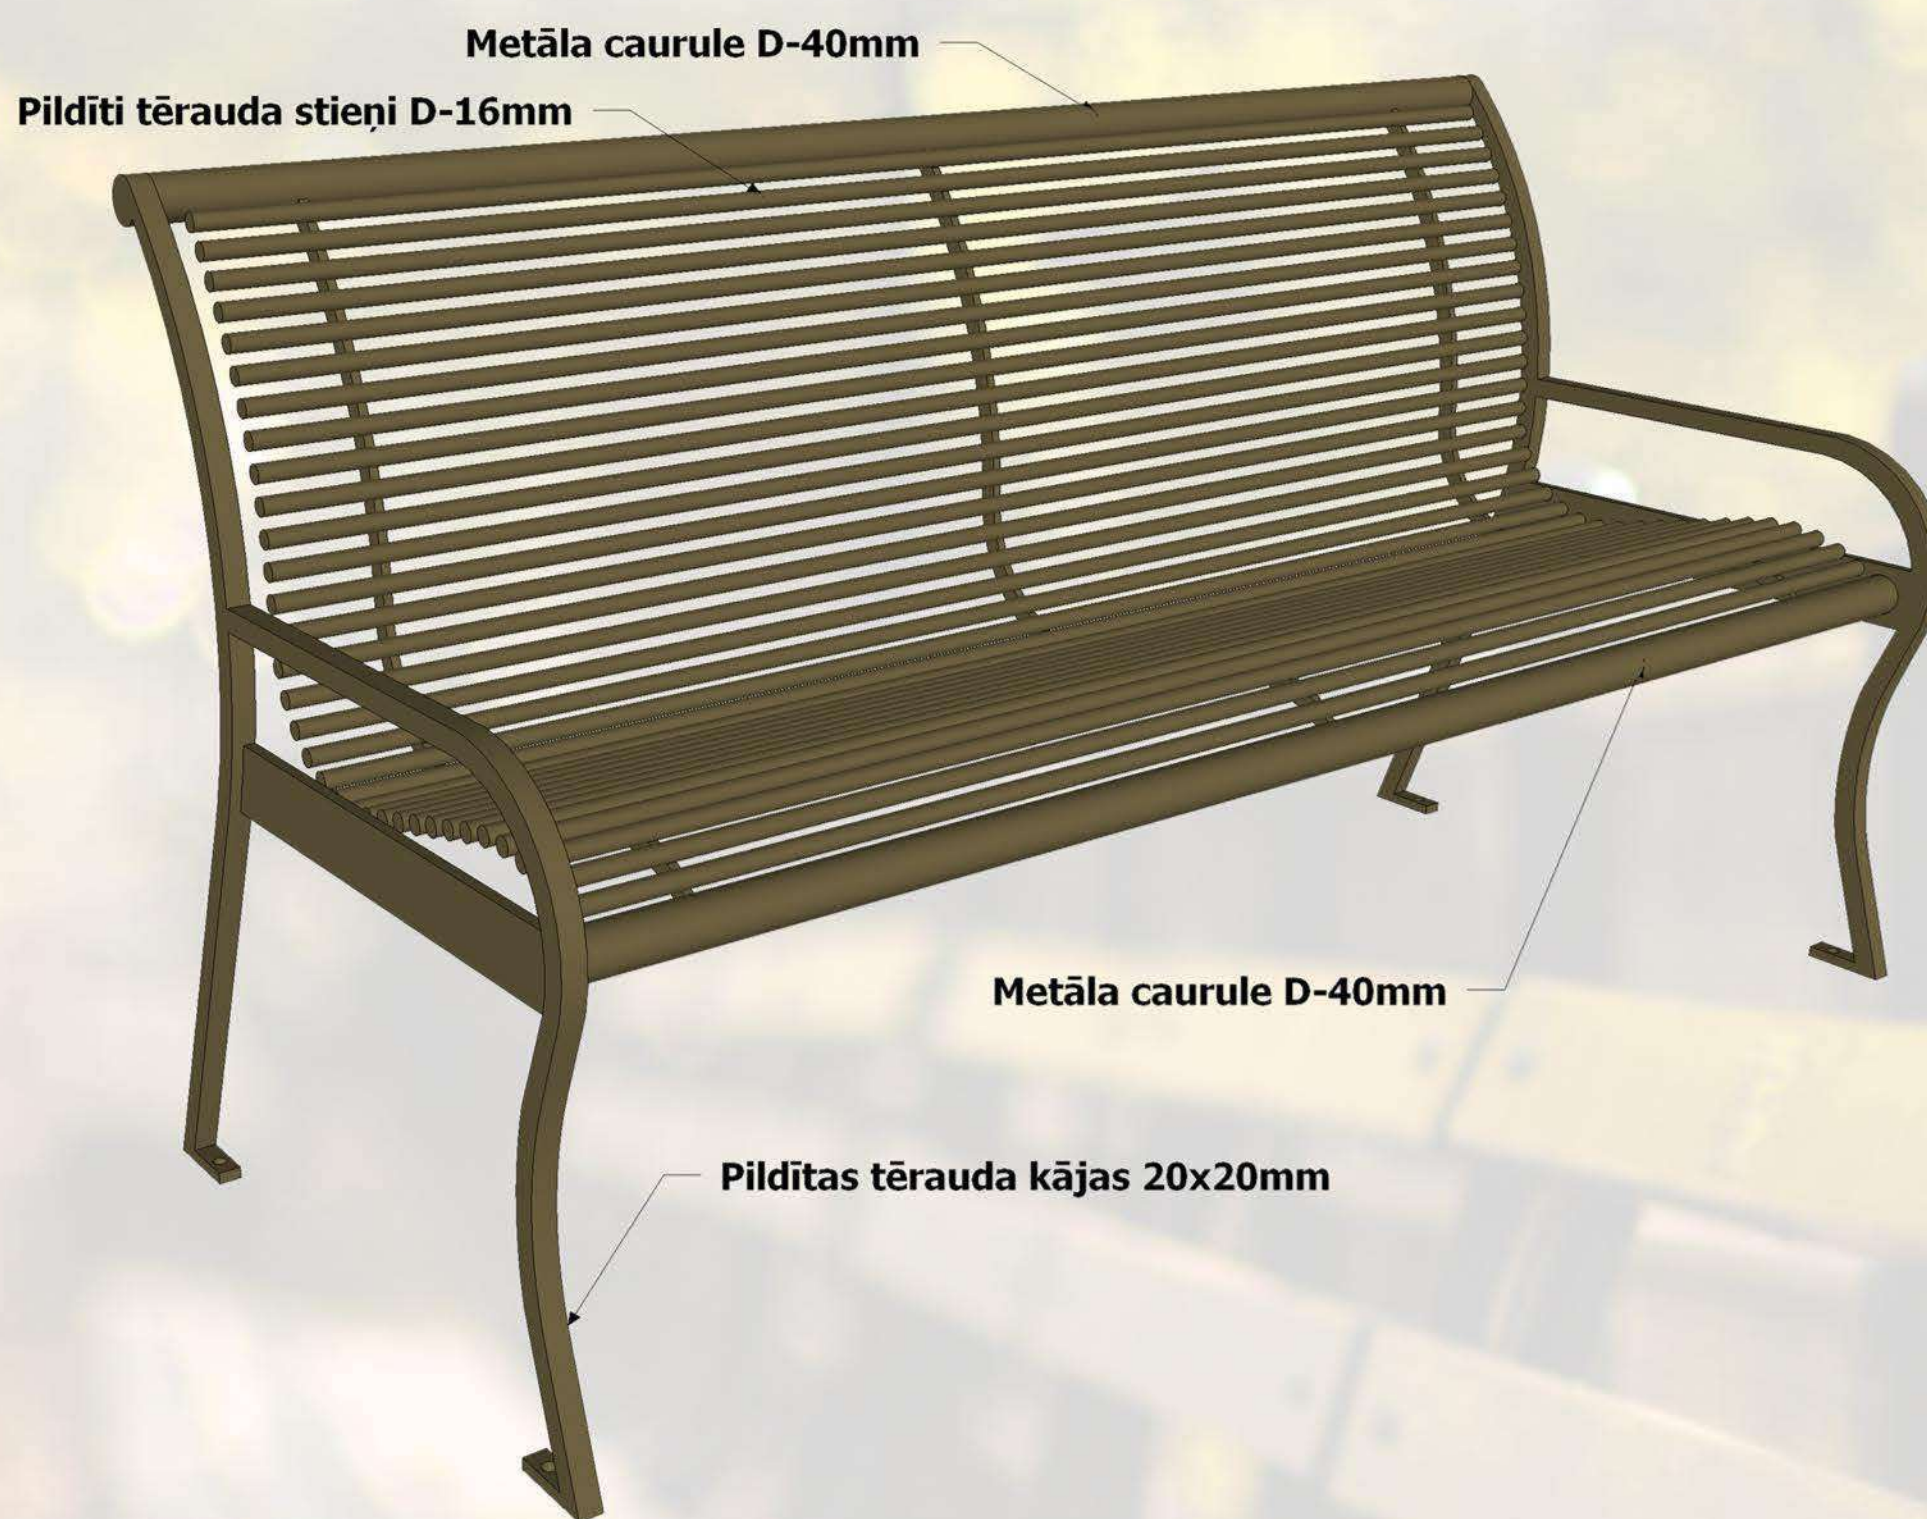

Parkā sols CLASSIC. Stabils un ērts. Viss sols izgatavots no metāla. Visa smetāla daļas ir cinkotas un pulverkrāsotas. Sols praktiski ir mūžīgs. To ir paredzēts novietot tādās atpūtas vietās kā: bērnu laukumos, pagalmos, parkos, u.c.

Specifikācija:

Metāls - cinkots un pulverkrāsots...

- iespējams pasūtīt metāla daļas krāsotas jeb kurā tonī pēc RAL toņu kataloga...
- iespējams pasūtīt metāla daļas tikai cinkotas...

Parķa solis CLASSIC. Stabils un ērts. Viss solis izgatavots no metāla. Visa smetāla daļas ir cinkotas un pulverkrāsotas. Solis praktiski ir mūžīgs. To ir paredzēts novietot tādās atpūtas vietās kā: bērnu laukumos, pagalmos, parkos, u.c.

Specifikācija:

Metāls - cinkots un pulverkrāsots...

- iespējams pasūtīt metāla daļas krāsotas jeb kurā tonī pēc RAL toņu kataloga...
- iespējams pasūtīt metāla daļas tikai cinkotas...

Parķa solis CLASSIC. Stabils un ērts. Viss solis izgatavots no metāla. Visa smetāla daļas ir cinkots un pulverkrāsots. Solis praktiski ir mūžīgs. To ir paredzēts novietot tādās atpūtas vietās kā: bērnu laukumos, pagalmos, parkos, u.c.