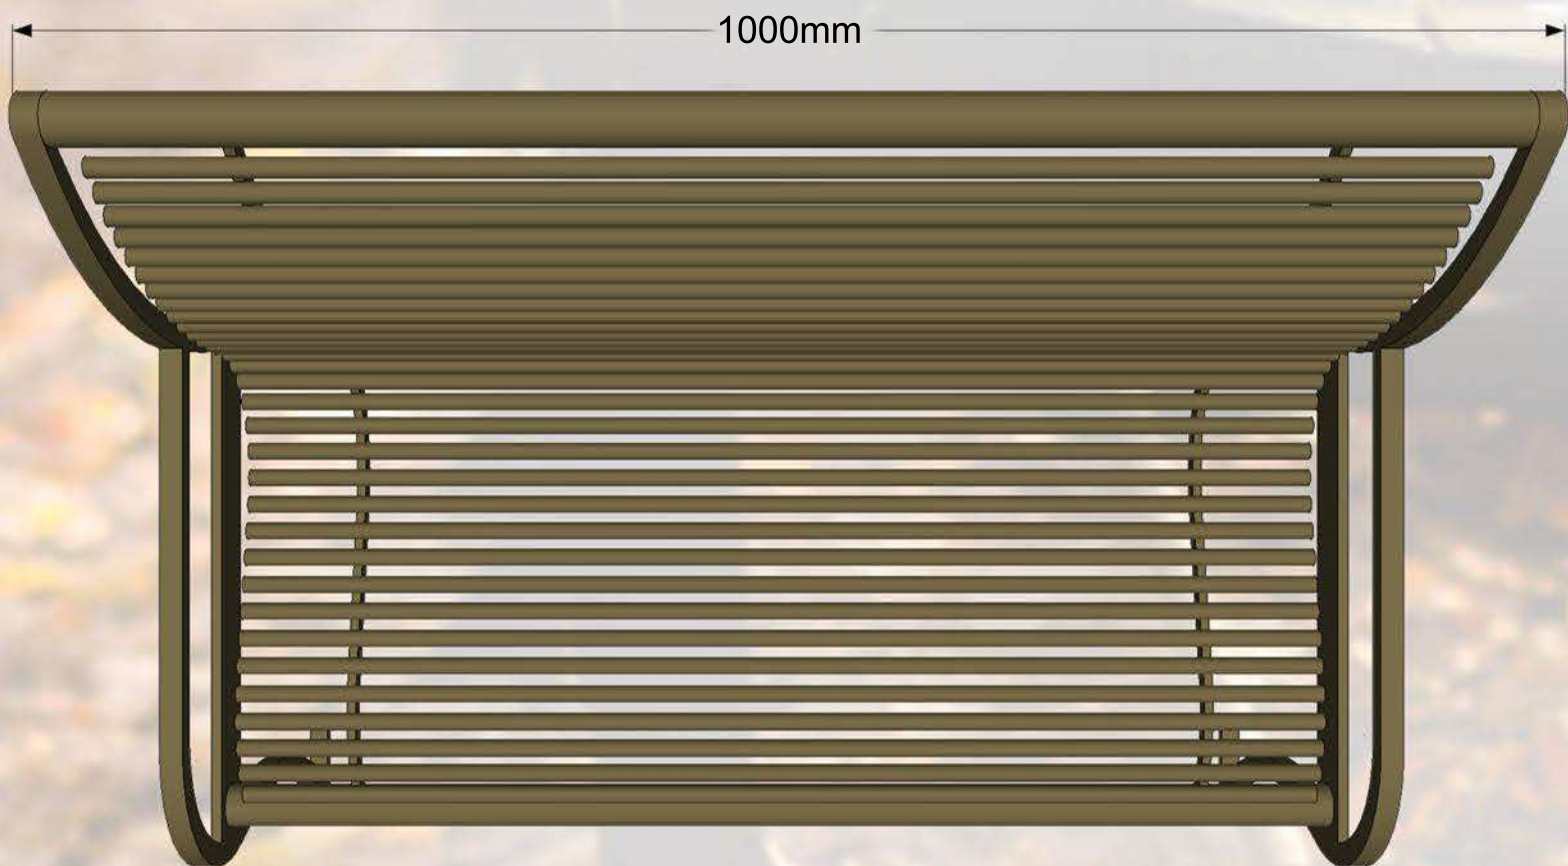

Parkā sols CLASSIC. Stabils un ērts. Viss sols izgatavots no metāla. Visa smetāla daļas ir cinkotas un pulverkrāsotas. Sols praktiski ir mūžīgs. To ir paredzēts novietot tādās atpūtas vietās kā: bērnu laukumos, pagalmos, parkos, u.c.

Specifikācija:

Metāls - cinkots un pulverkrāsots...

- iespējams pasūtīt metāla daļas krāsotas jeb kurā tonī pēc RAL toņu kataloga...
- iespējams pasūtīt metāla daļas tikai cinkotas...

Parķa solis CLASSIC. Stabils un ērts. Viss solis izgatavots no metāla. Visa smetāla daļas ir cinkotas un pulverkrāsotas. Solis praktiski ir mūžīgs. To ir paredzēts novietot tādās atpūtas vietās kā: bērnu laukumos, pagalmos, parkos, u.c.

Specifikācija:

Metāls - cinkots un pulverkrāsots...

- iespējams pasūtīt metāla daļas krāsotas jeb kurā tonī pēc RAL toņu kataloga...
- iespējams pasūtīt metāla daļas tikai cinkotas...

Parķa solis CLASSIC. Stabils un ērts. Viss solis izgatavots no metāla. Visa smetāla daļas ir cinkots un pulverkrāsots. Solis praktiski ir mūžīgs. To ir paredzēts novietot tādās atpūtas vietās kā: bērnu laukumos, pagalmos, parkos, u.c.