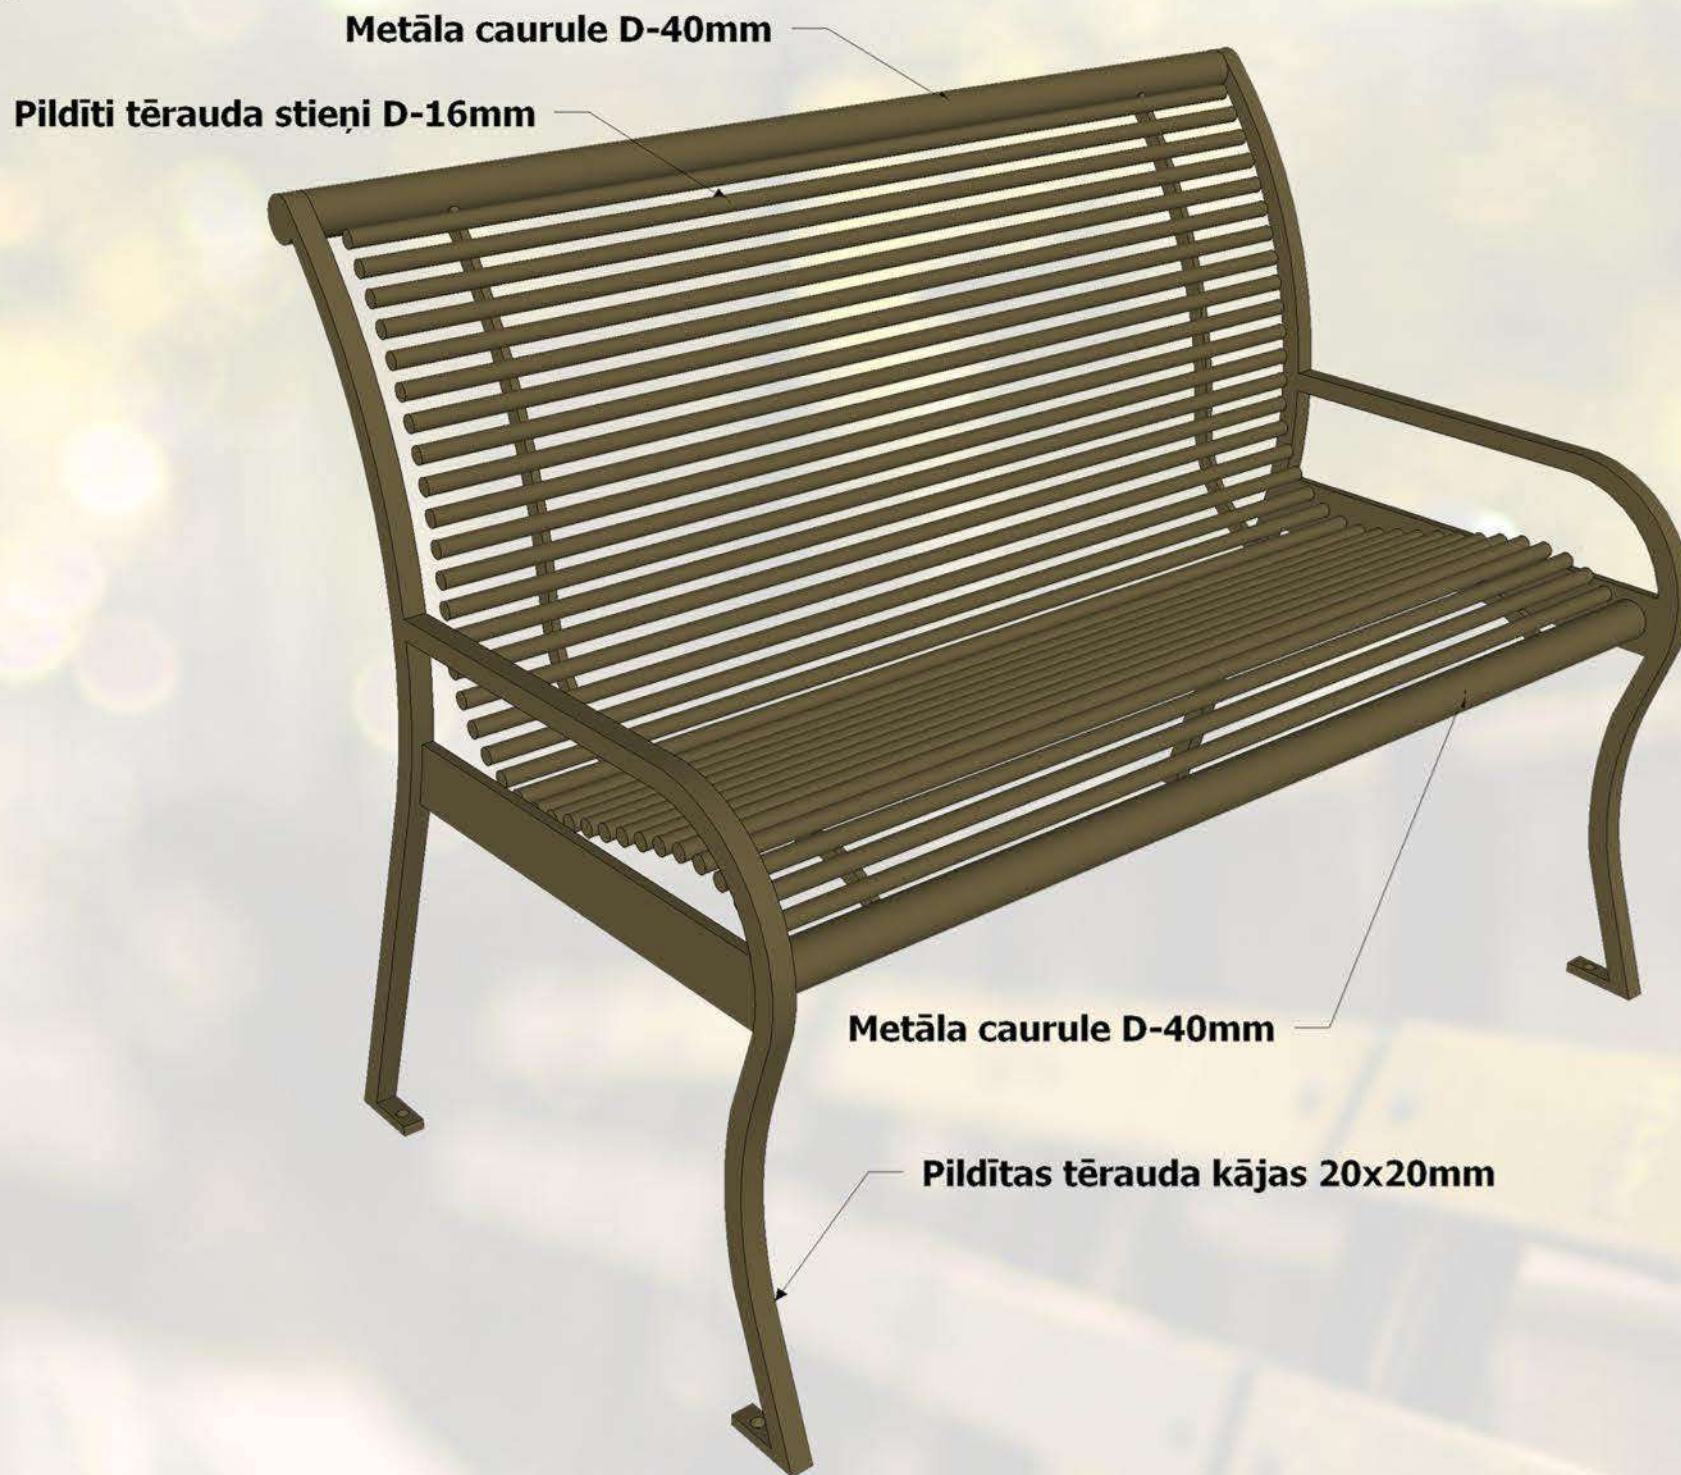

Parkā sols CLASSIC. Stabils un ērts. Viss sols izgatavots no metāla. Visa smetāla daļas ir cinkotas un pulverkrāsotas. Sols praktiski ir mūžīgs. To ir paredzēts novietot tādās atpūtas vietās kā: bērnu laukumos, pagalmos, parkos, u.c.

Specifikācija:

Metāls - cinkots un pulverkrāsots...

- iespējams pasūtīt metāla daļas krāsotas jeb kurā tonī pēc RAL toņu kataloga...
- iespējams pasūtīt metāla daļas tikai cinkotas...

Parķa solis CLASSIC. Stabils un ērts. Viss solis izgatavots no metāla. Visa smetāla daļas ir cinkotas un pulverkrāsotas. Solis praktiski ir mūžīgs. To ir paredzēts novietot tādās atpūtas vietās kā: bērnu laukumos, pagalmos, parkos, u.c.

Specifikācija:

Metāls - cinkots un pulverkrāsots...

- iespējams pasūtīt metāla daļas krāsotas jeb kurā tonī pēc RAL toņu kataloga...
- iespējams pasūtīt metāla daļas tikai cinkotas...

Parķa solis CLASSIC. Stabils un ērts. Viss solis izgatavots no metāla. Visa smetāla daļas ir cinkots un pulverkrāsots. Solis praktiski ir mūžīgs. To ir paredzēts novietot tādās atpūtas vietās kā: bērnu laukumos, pagalmos, parkos, u.c.