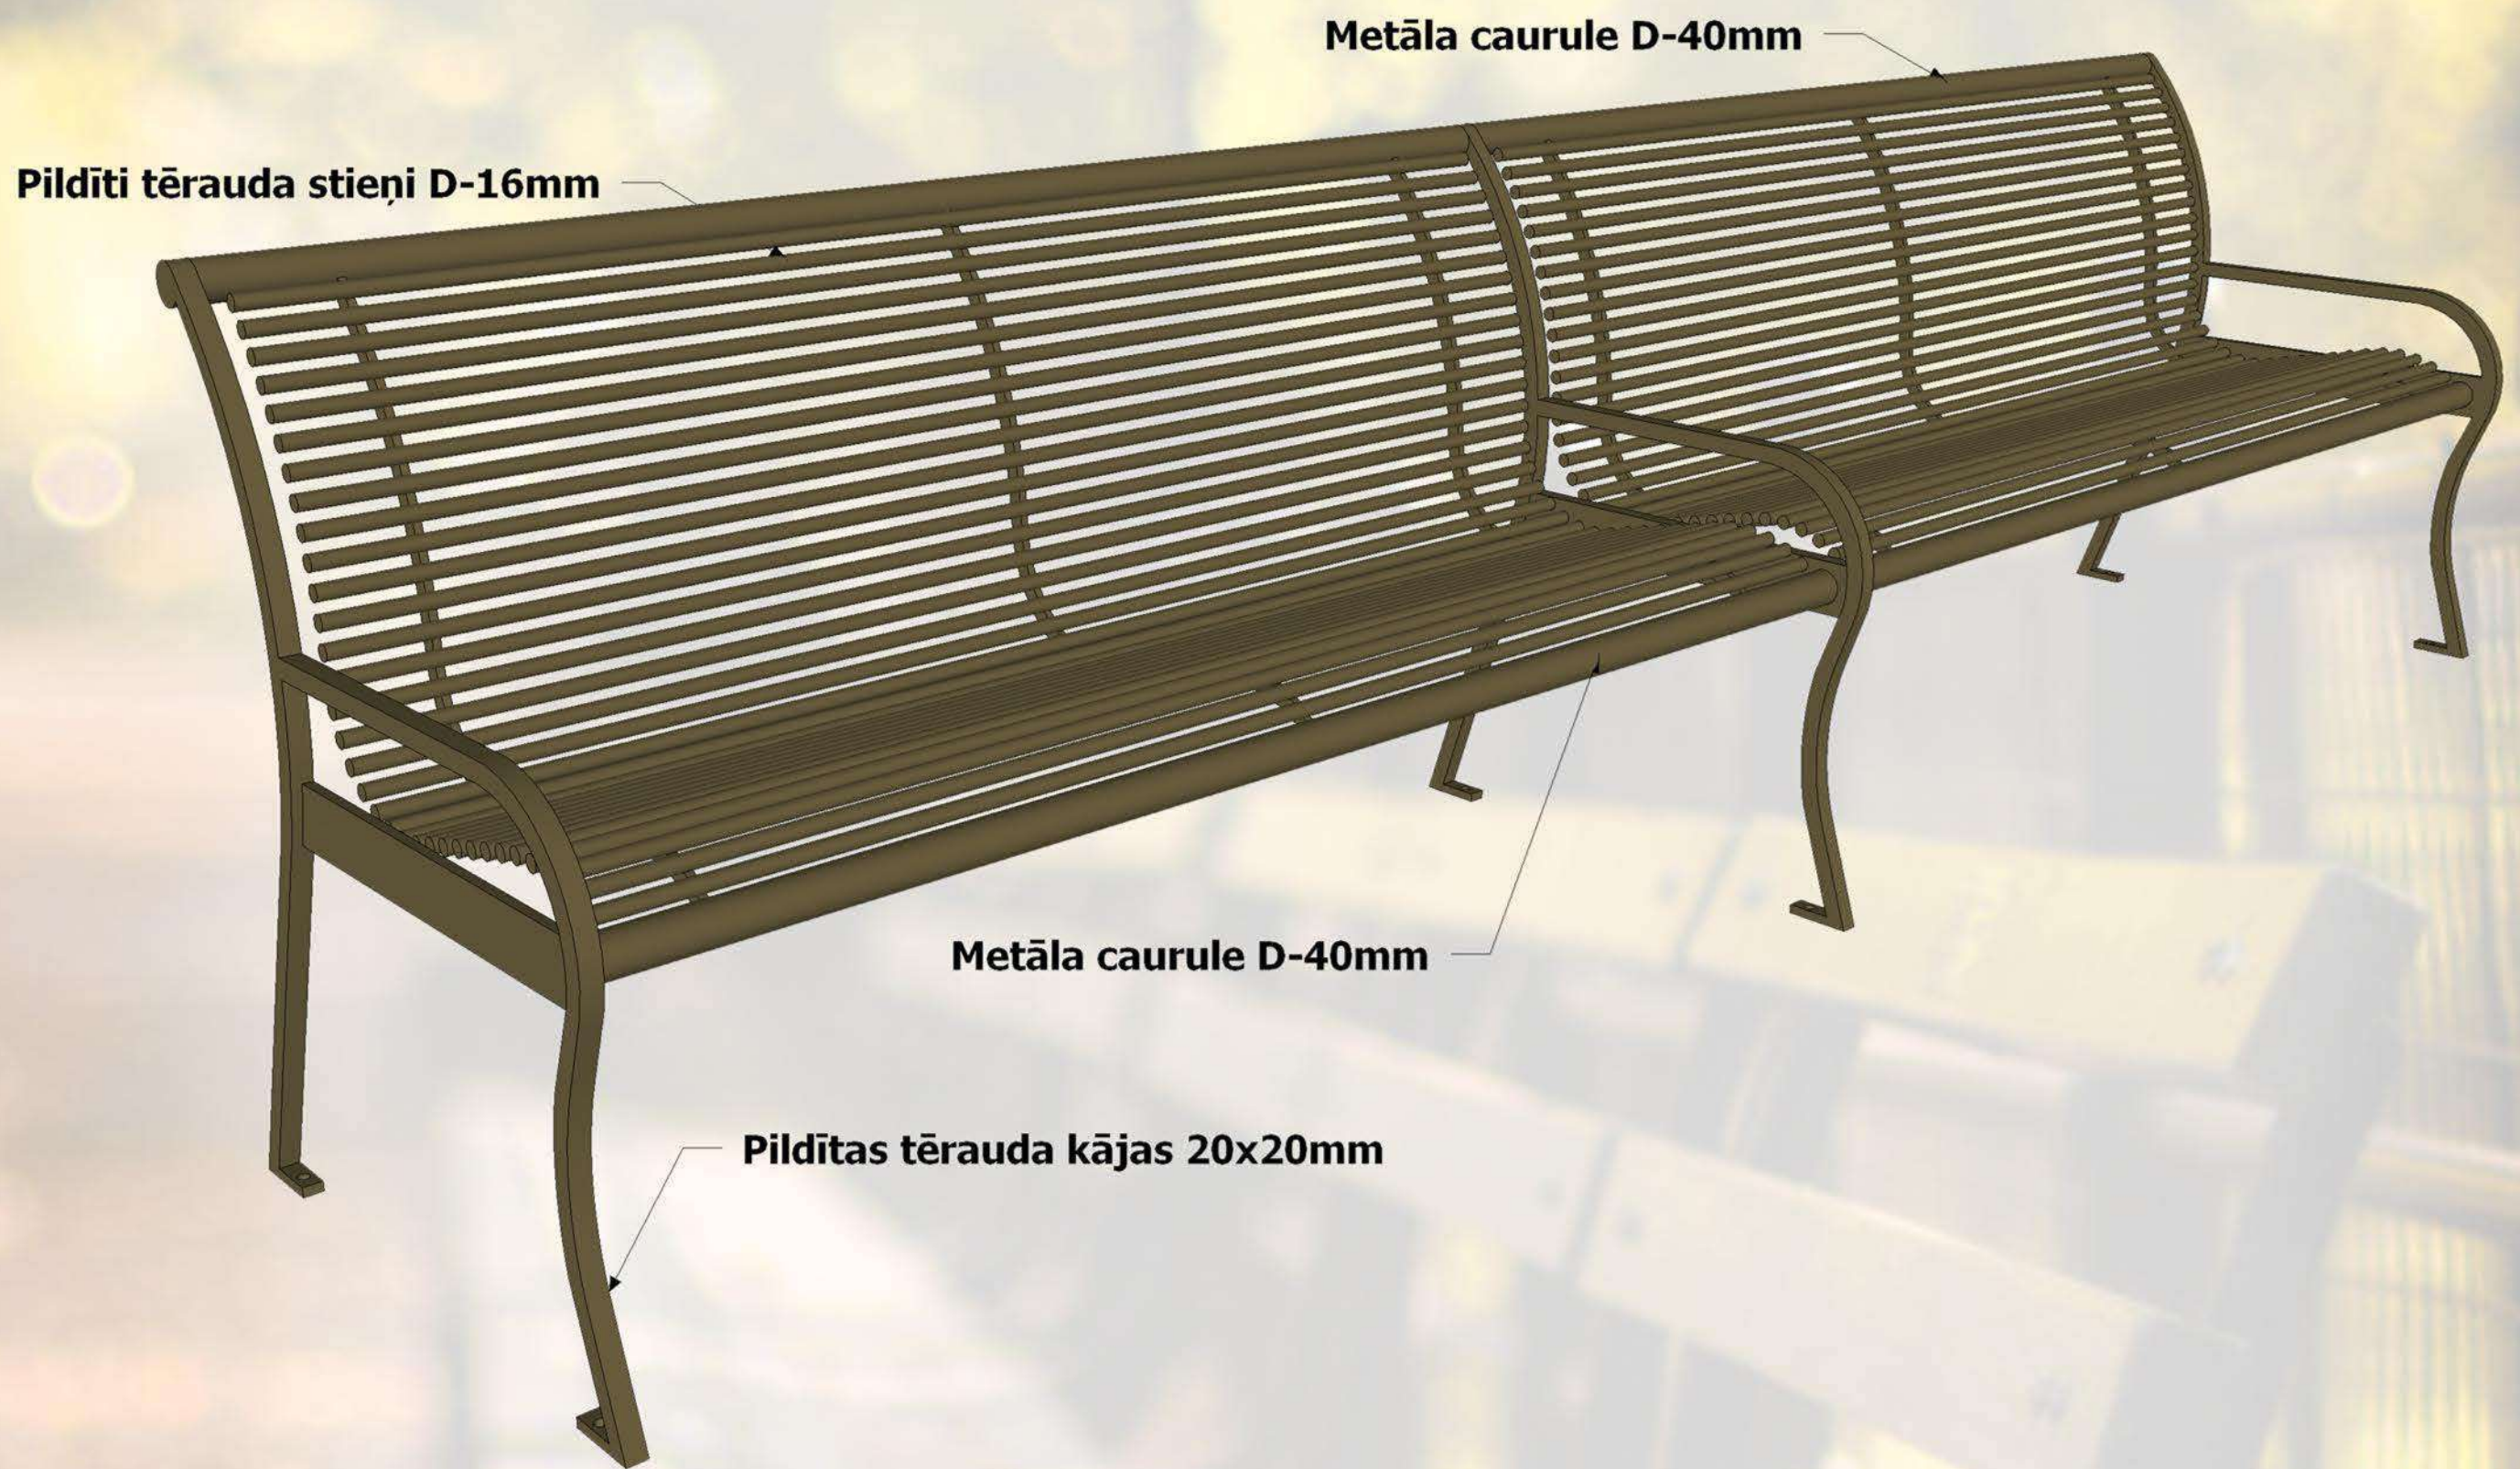

Parkā sols CLASSIC. Stabils un ērts. Viss sols izgatavots no metāla. Visa smetāla daļas ir cinkotas un pulverkrāsotas. Sols praktiski ir mūžīgs. To ir paredzēts novietot tādās atpūtas vietās kā: bērnu laukumos, pagalmos, parkos, u.c.

Specifikācija:

Metāls - cinkots un pulverkrāsots...

- iespējams pasūtīt metāla daļas krāsotas jeb kurā tonī pēc RAL toņu kataloga...
- iespējams pasūtīt metāla daļas tikai cinkotas...

Parķa solis CLASSIC. Stabils un ērts. Viss solis izgatavots no metāla. Visa smetāla daļas ir cinkotas un pulverkrāsotas. Solis praktiski ir mūžīgs. To ir paredzēts novietot tādās atpūtas vietās kā: bērnu laukumos, pagalmos, parkos, u.c.

Specifikācija:

Metāls - cinkots un pulverkrāsots...

- iespējams pasūtīt metāla daļas krāsotas jeb kurā tonī pēc RAL toņu kataloga...
- iespējams pasūtīt metāla daļas tikai cinkotas...

Parķa solis CLASSIC. Stabils un ērts. Viss solis izgatavots no metāla. Visa smetāla daļas ir cinkots un pulverkrāsots. Solis praktiski ir mūžīgs. To ir paredzēts novietot tādās atpūtas vietās kā: bērnu laukumos, pagalmos, parkos, u.c.