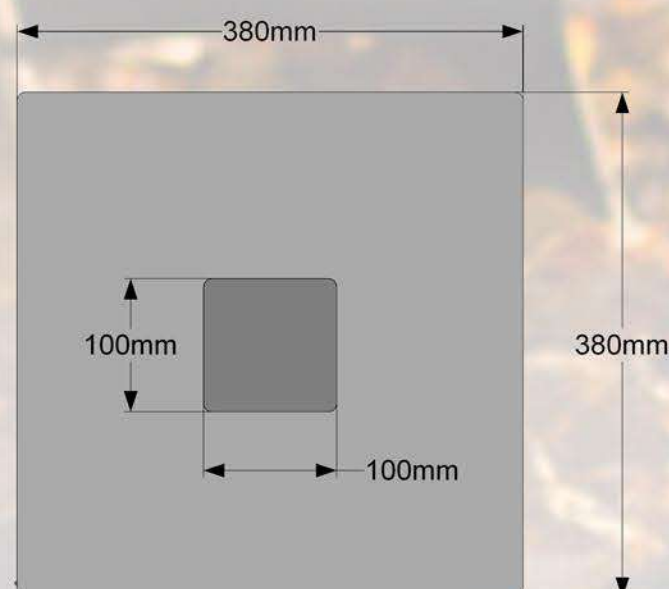

Skārda ieliktnis...

Specifikācija:

Koks - priedes koka dēļi...

• Koka dēļus iespējas krāsot jeb tonī pēc RAL toņu kataloga..

Metāls - Cinkots un pulverkrāsots...

• iespējams pasūtīt jeb kurā tonī pēc RAL toņu kataloga...