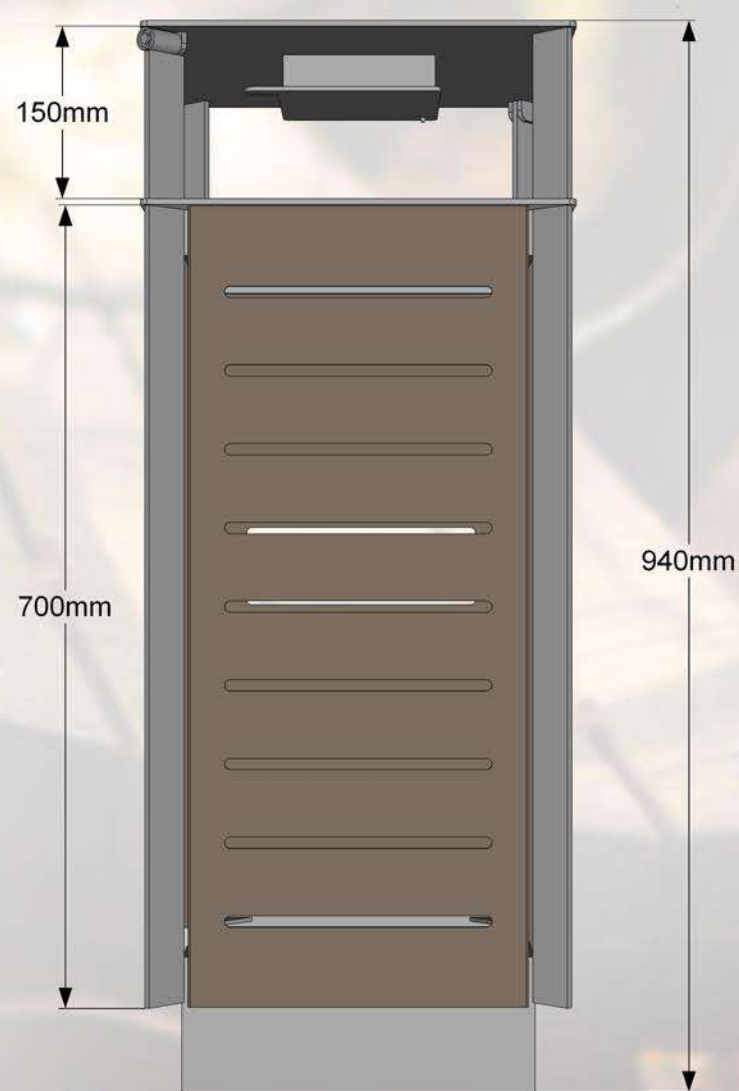

Skārda ieliktnis...

Specifikācija:

Koks - priedes koka dēļi...

• Koka dēļus iespējas krāsot jeb tonī pēc RAL toņu kataloga..

Metāls - Cinkots un pulverkrāsots...

• iespējams pasūtīt jeb kurā tonī pēc RAL toņu kataloga...