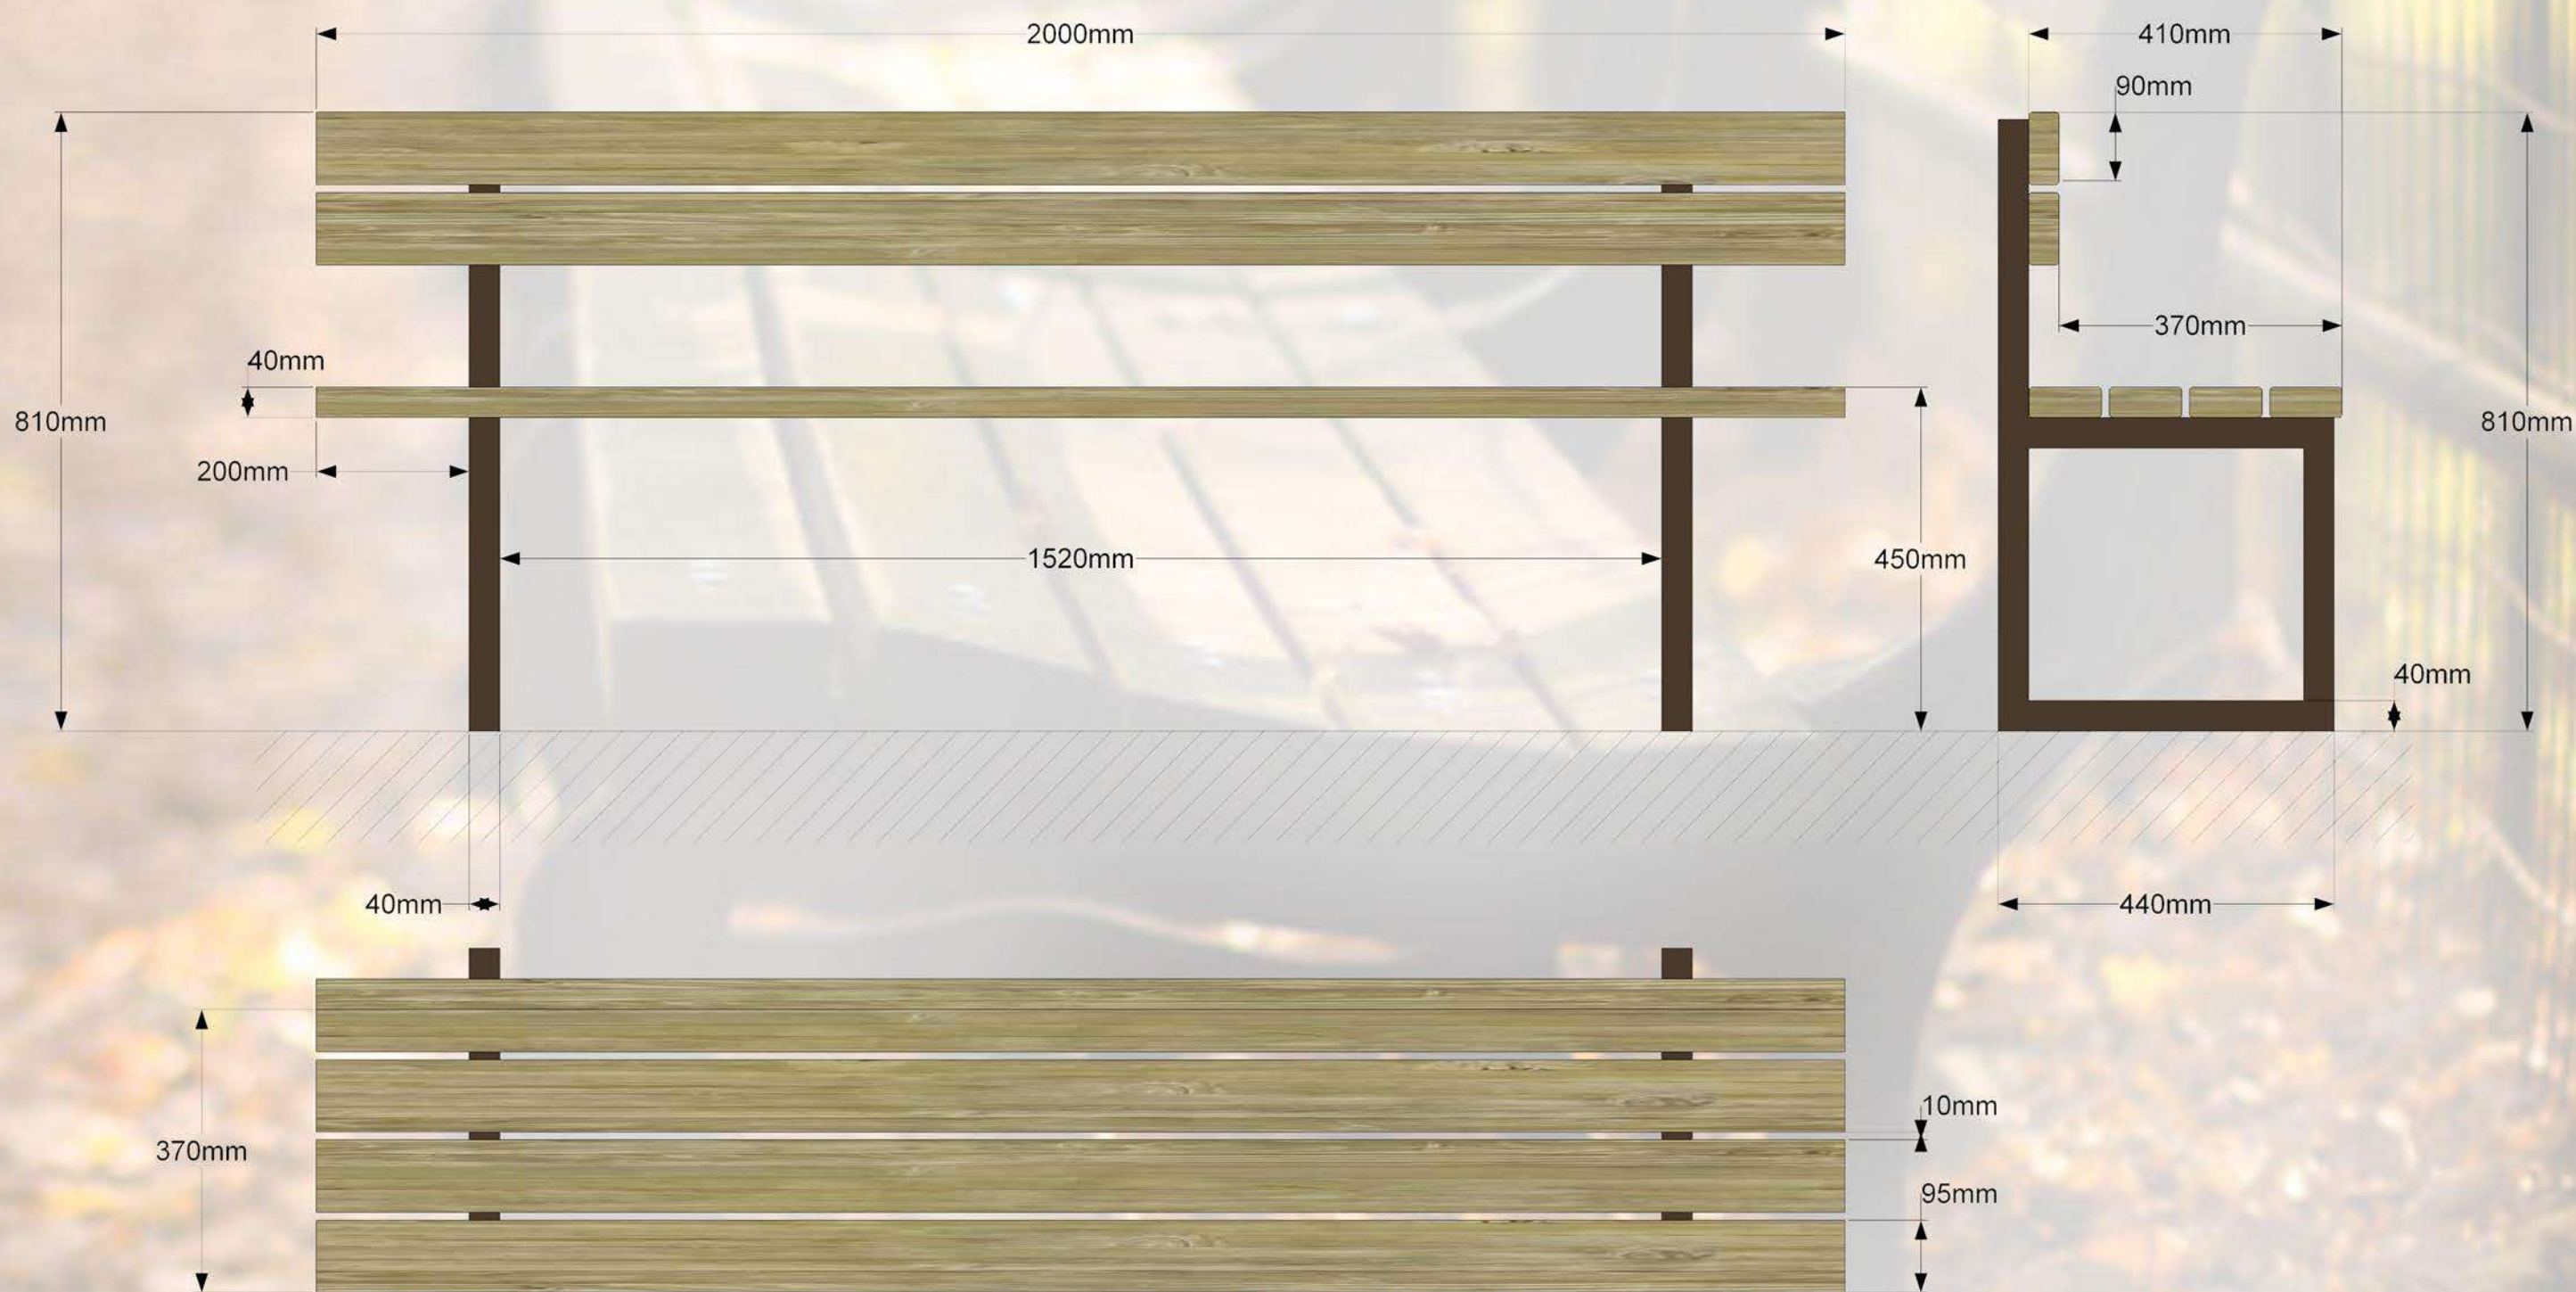

Soliņš plašam pielietojumam. Stabils un ērts. Metāl karkas cinkots un pulverkrāsots. To ir paredzēts novietot tādās atpūtas vietās kā: bērnu laukumos, pagalmos, parkos, u.c.

Specifikācija:

Metāls - scinkots un pulverkrāsots...

- iespējams pasūtīt metāla karkasu krāsotu jeb kurā tonī pēc RAL toņu kataloga...
- iespējams pasūtīt metāla karkasu tikai cinkotu...

Koks - sausi koka dēļi, kas piesūcināti ar tonētu koksnes aizsardzības līdzekli...

- iespējams krāsot ar Villa Akva kokam paredzētu krāsu...
- iespējams apstrādāt ar Remmers HK lasūru...