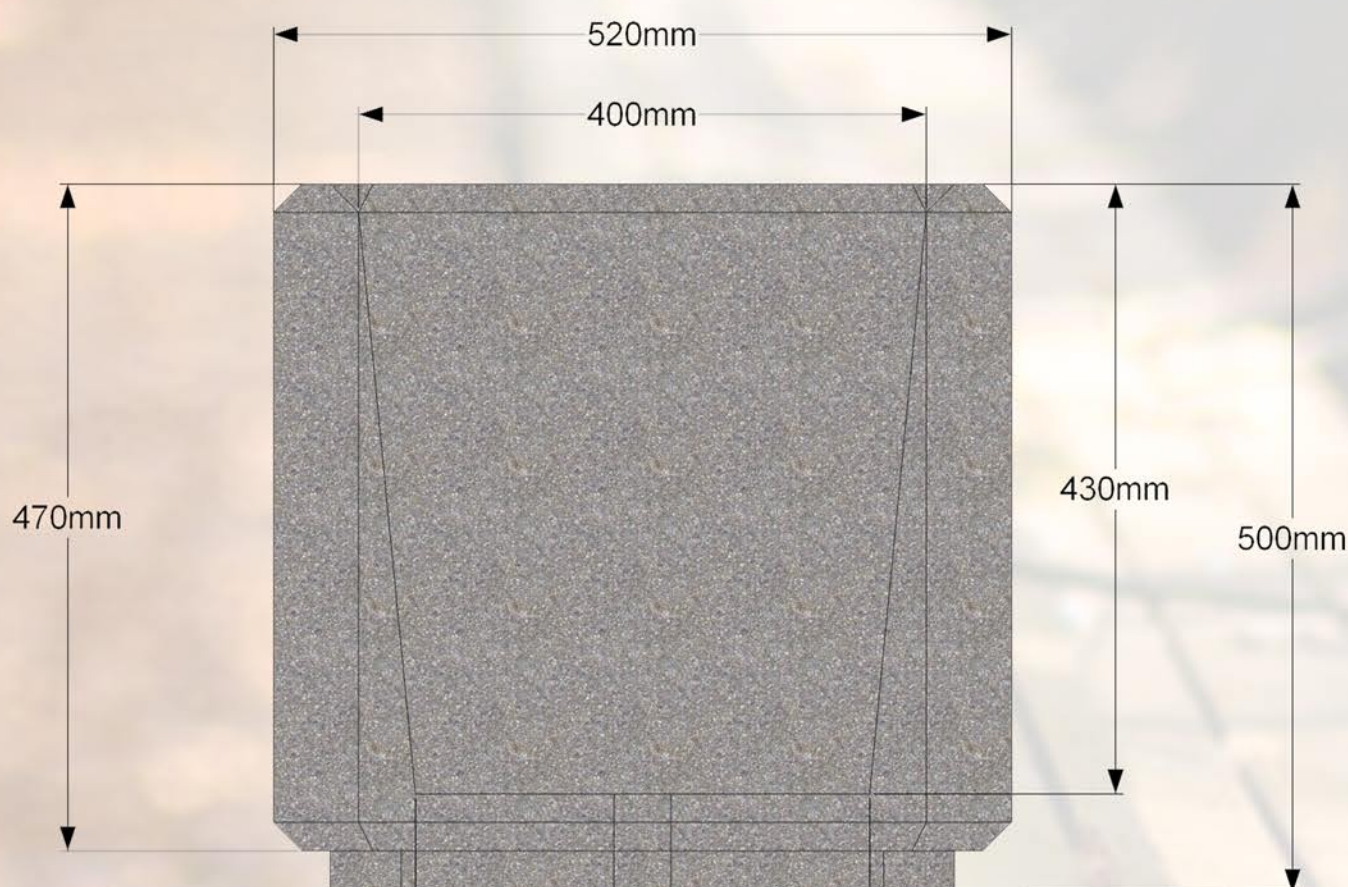

Svars: 140.kg
Tilpums: 50.litri

Apstrādats ar epoksīda apdari...

Specifikācija:

Betons - salizturīgs betons, pelēkā tonī...

- iespējams pasūtīt betona puķu podu krāsotu pēc RAL toņu kataloga...
- iespējams pasūtīt betona puķu podu apstrādātu ar dekoratīvo apdari...