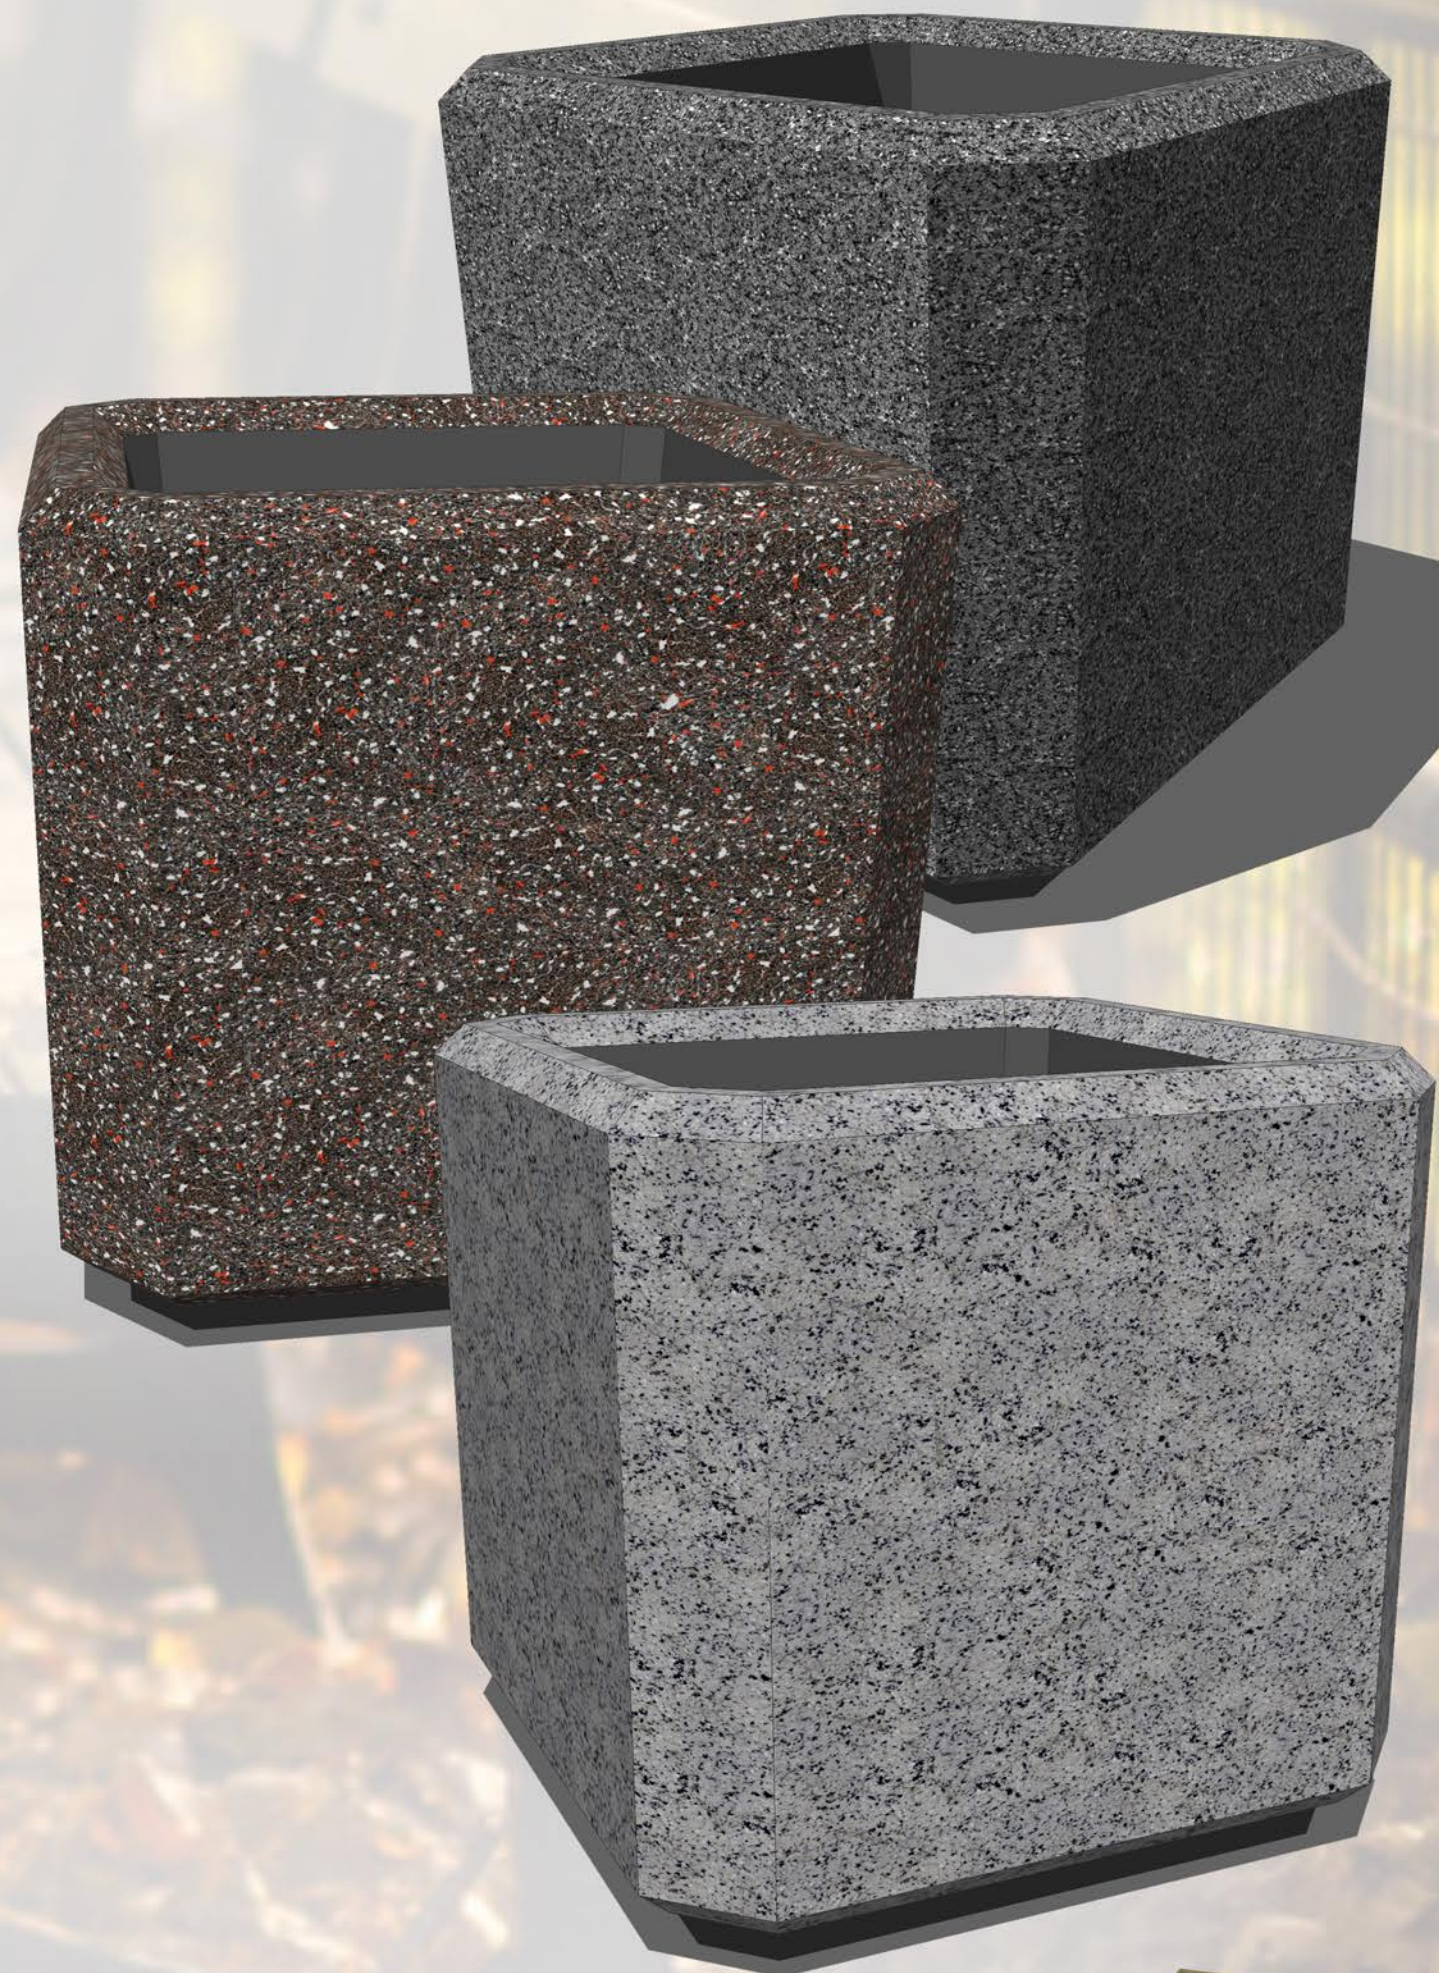

Svars: 140.kg
Tilpums: 50.litri

Apstrādats ar epoksīda apdari...

Specifikācija:

Betons - salizturīgs betons, pelēkā tonī...

- iespējams pasūtīt betona puķu podu krāsotu pēc RAL toņu kataloga...
- iespējams pasūtīt betona puķu podu apstrādātu ar dekoratīvo apdari...