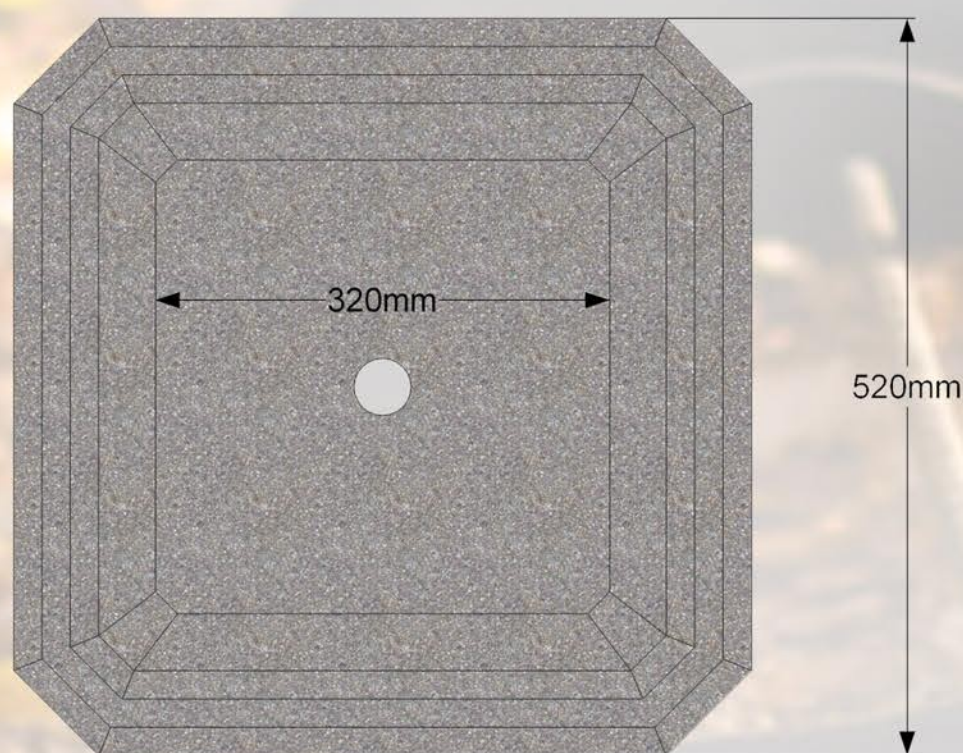

Svars: 140.kg
Tilpums: 50.litri

Apstrādats ar epoksīda apdari...

Specifikācija:

Betons - salizturīgs betons, pelēkā tonī...

- iespējams pasūtīt betona puķu podu krāsotu pēc RAL toņu kataloga...
- iespējams pasūtīt betona puķu podu apstrādātu ar dekoratīvo apdari...