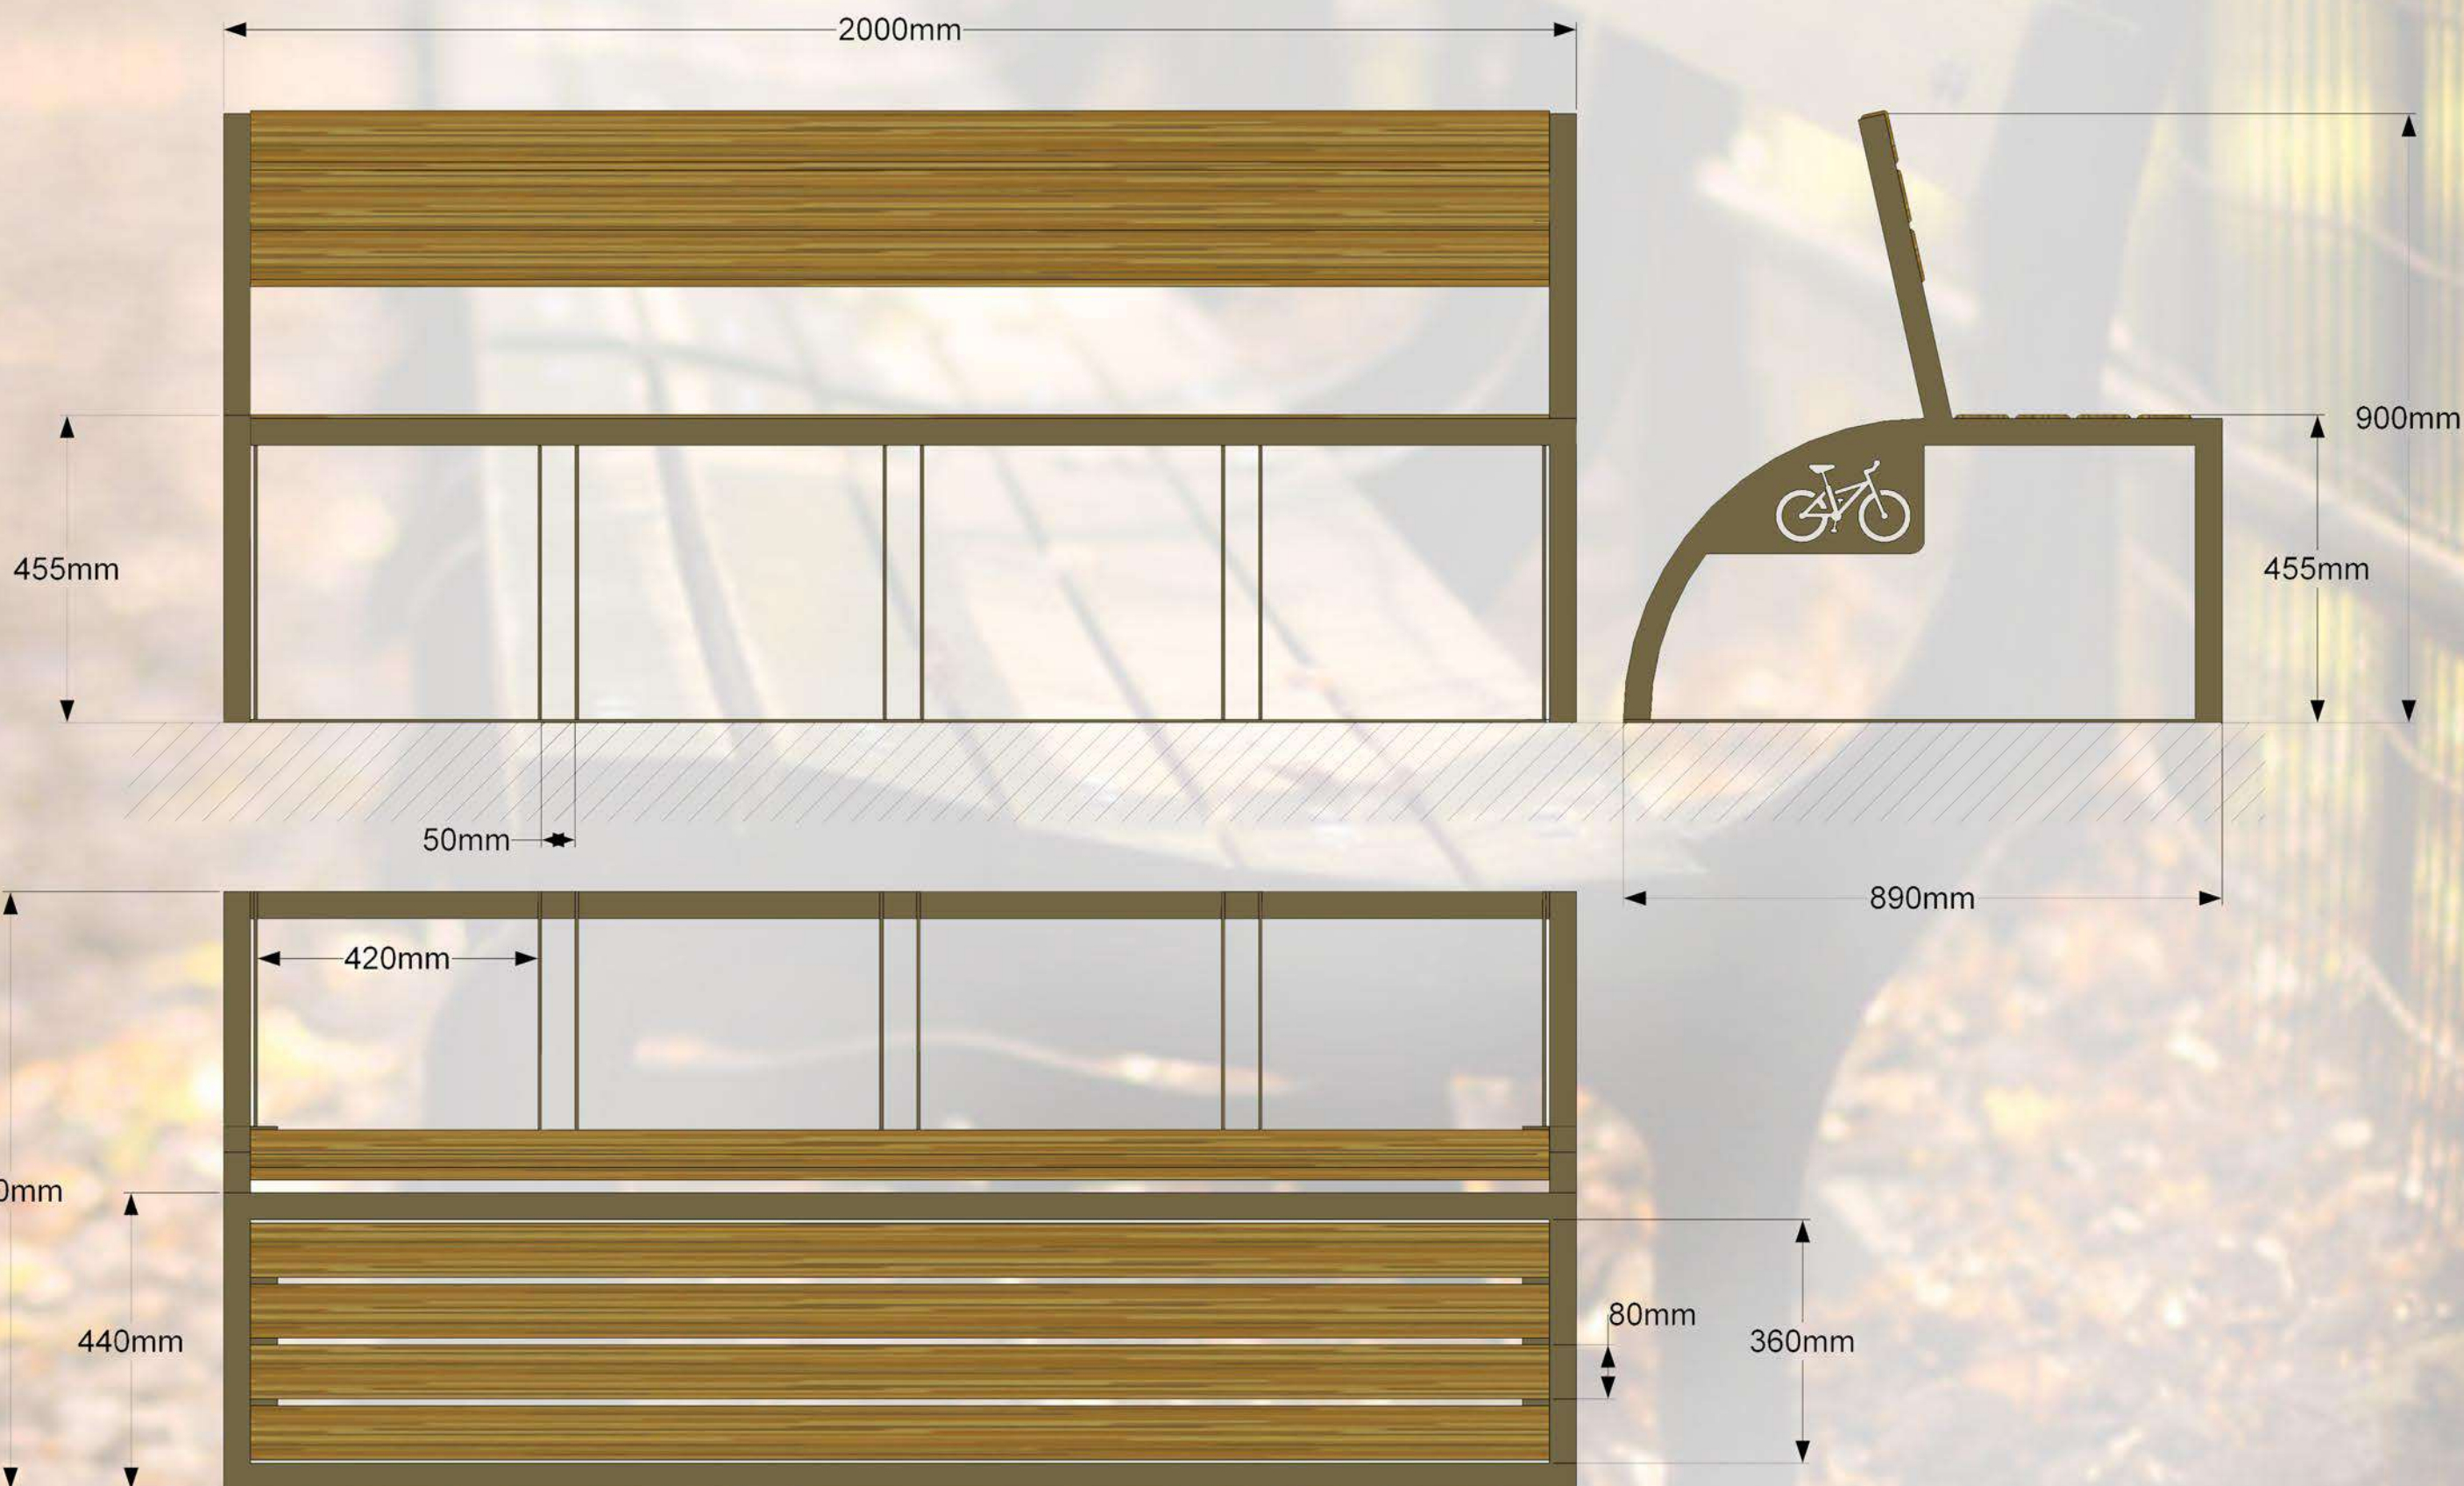

Soliņš plašam pielietojumam. Stabils un ērts. Metāl karkāšs cinkots un pulverkrāsots. To ir paredzēts novietot tādās atpūtas vietās kā: bērnu laukumos, pagalmos, parkos, u.c.

Specifikācija:

Metāls - scinkots un pulverkrāsots...

- iespējams pasūtīt metāla karkāšs krāsotu jeb kurā tonī pēc RAL toņu kataloga...
- iespējams pasūtīt metāla karkāšs tikai cinkotu...

Koks - sausi koka dēļi, kas piesūcināti ar tonētu koksnes aizsardzības līdzekli...

- iespējams krāsot ar Villa Akva kokam paredzētu krāsu...
- iespējams apstrādāt ar Remmers HK lasūru...