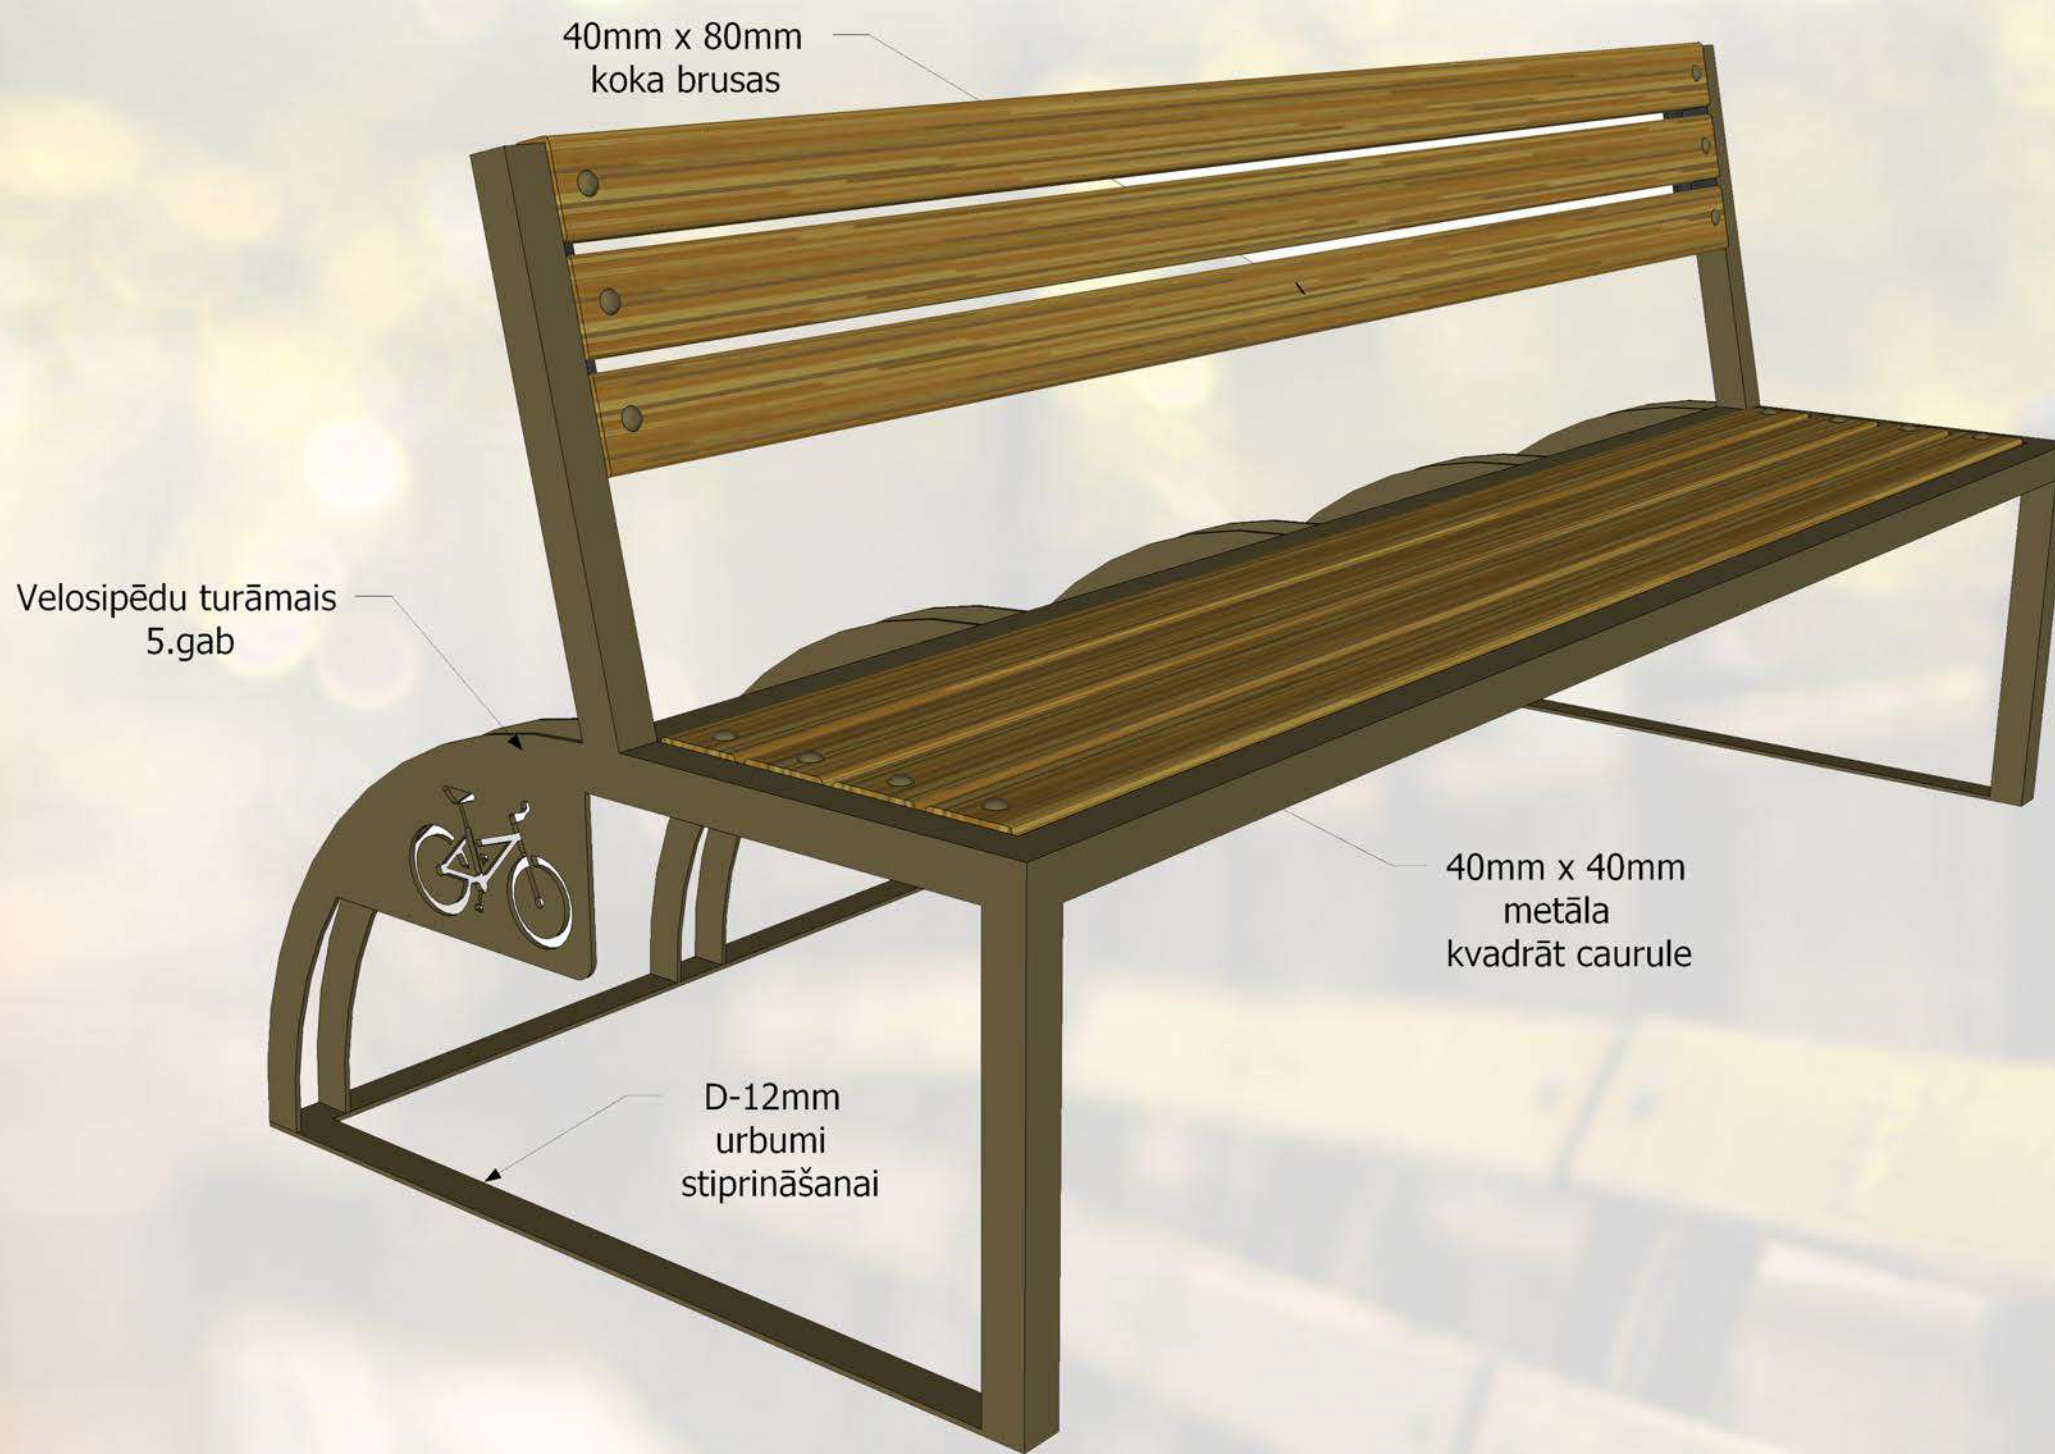

Soliņš plašam pielietojumam. Stabils un ērts. Metāl karkāšs cinkots un pulverkrāsots. To ir paredzēts novietot tādās atpūtas vietās kā: bērnu laukumos, pagalmos, parkos, u.c.

Specifikācija:

Metāls - scinkots un pulverkrāsots...

- iespējams pasūtīt metāla karkāšs krāsotu jeb kurā tonī pēc RAL toņu kataloga...
- iespējams pasūtīt metāla karkāšs tikai cinkotu...

Koks - sausi koka dēļi, kas piesūcināti ar tonētu koksnes aizsardzības līdzekli...