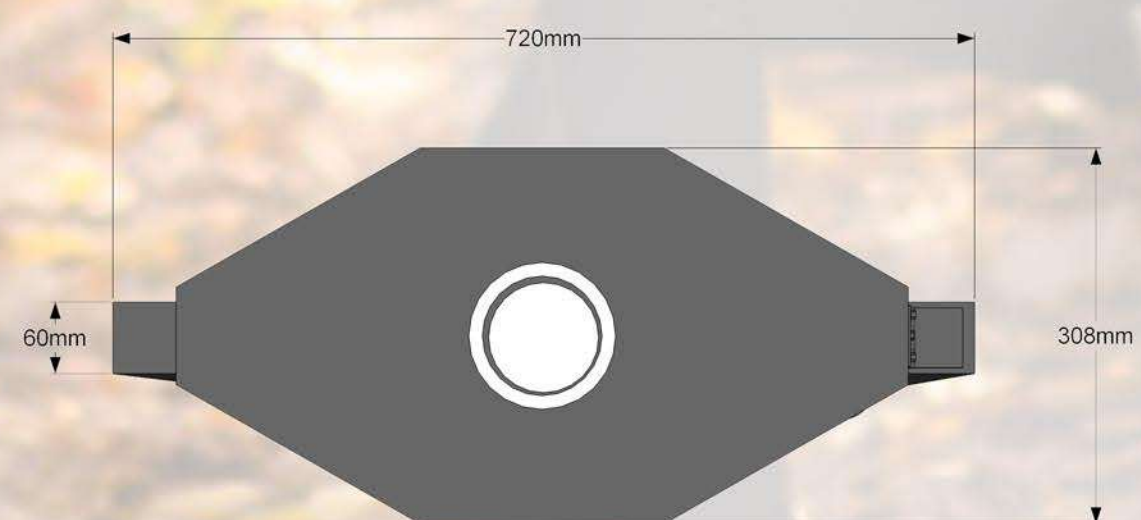

Skārda ieliktnis...

Specifikācija:

Metāls - Cinkots un pulverkrāsots...

- iespējams pasūtīt jeb kuros toņos pēc RAL toņu kataloga...